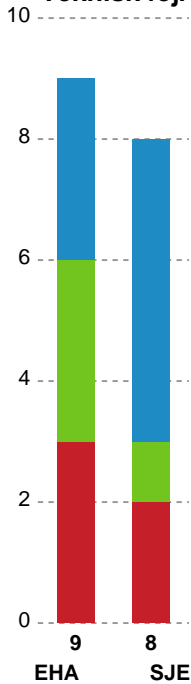

Teknisk fejl