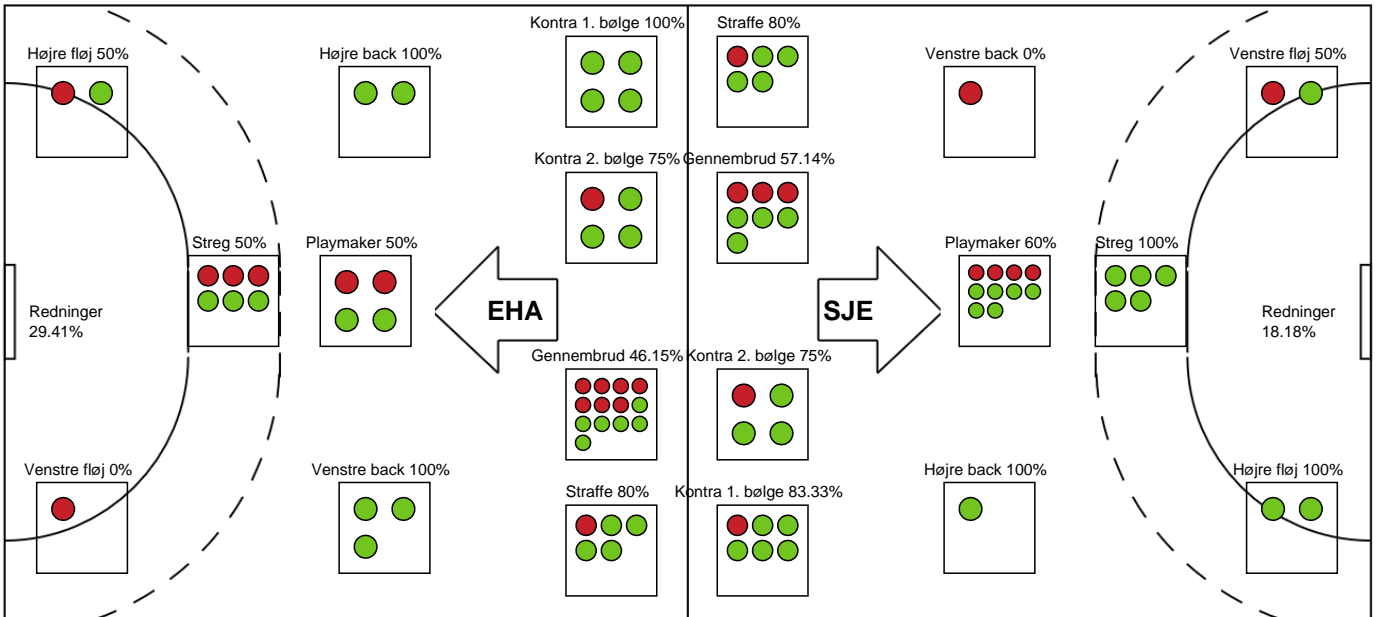

### EH Aalborg

Målmænd

Nr	Navn	Redn/Skud	Straffe-Redn/skud	Total Redn/Skud	Mål imod	Skud forbi	Skud stolpe	Assist	Mål	Bold erob.	Fejl aflv.	Regelbrud	2 min udvis.	MEP
12	Freja Fonseca Nielsen	1/8 12.5%	1/3 33.33%	2/11 18.18%	9	2	0	0	0	0	0	0	0	-0.38
16	Johanne Graugaard	5/24 20.83%	0/2 0%	5/26 19.23%	21	2	1	0	0	0	0	0	0	-0.97

Markspillere

Nr	Navn	Mål/Skud	Straffe-mål/skud	Total Mål/Skud	Assist	Tilkendt straffe	Forårsagede straffe	Rødt kort	Tabt bold	Bold erob.	Fejl aflv.	Regelbrud	2min udvis.	MEP
2	Julie Vibe Seeberg	0/0 0%	0/0 0%	0/0 0%	0	0	0	0	0	0	0	0	0	0
3	Frida Nygaard Ulrichsen	2/3 66.67%	2/3 66.67%	4/6 66.67%	0	0	0	0	0	0	0	0	0	1.67
4	Carla THomsen	5/6 83.33%	2/2 100%	7/8 87.5%	0	2	1	0	1	2	2	1	0	4.14
5	Filippa Fransson Christensen	0/0 0%	0/0 0%	0/0 0%	0	0	0	0	0	0	0	0	0	0
7	Marlene Dahlmann	3/4 75%	0/0 0%	3/4 75%	0	0	0	0	0	0	0	0	0	1.97
8	Anne Sofie Thorbøll	0/0 0%	0/0 0%	0/0 0%	0	0	0	0	0	0	0	0	0	0
9	Camilla Thorhauge	3/6 50%	0/0 0%	3/6 50%	0	1	0	0	0	0	0	0	0	1.72
10	Ida Margrethe Hoberg Rasmussen	3/8 37.5%	0/0 0%	3/8 37.5%	1	0	0	0	0	0	0	0	0	0.75
19	Mette Brandt	2/2 100%	0/0 0%	2/2 100%	7	0	0	0	1	0	1	1	0	2.2
21	Frederikke Gulmark	5/8 62.5%	0/0 0%	5/8 62.5%	1	2	2	0	0	0	0	1	0	3.34
22	Mirja Lyngsø	1/1 100%	0/0 0%	1/1 100%	0	0	2	0	0	0	0	0	0	0.35
23	Helena Sall	0/0 0%	0/0 0%	0/0 0%	0	0	0	0	0	0	0	0	0	0
28	Maiken Skov	0/1 0%	0/0 0%	0/1 0%	0	0	0	0	1	0	0	0	0	-0.65

# Fordeling af mål og skud

## EH Aalborg - Sønderjyske Kvindehandbold - 28-31 (13-13)

190028 / 19.02.2026, 19.00 / Skansen Hal 1 / Bambuni Kvindeligaen - Grundspil

Logget af: Dennis Christensen, Jonas Ingvorsen