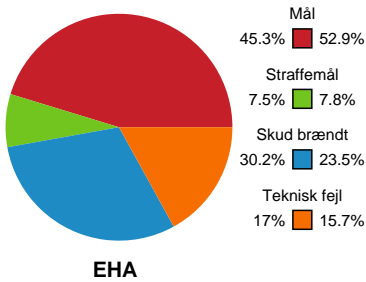

Angrebet sluttede med: