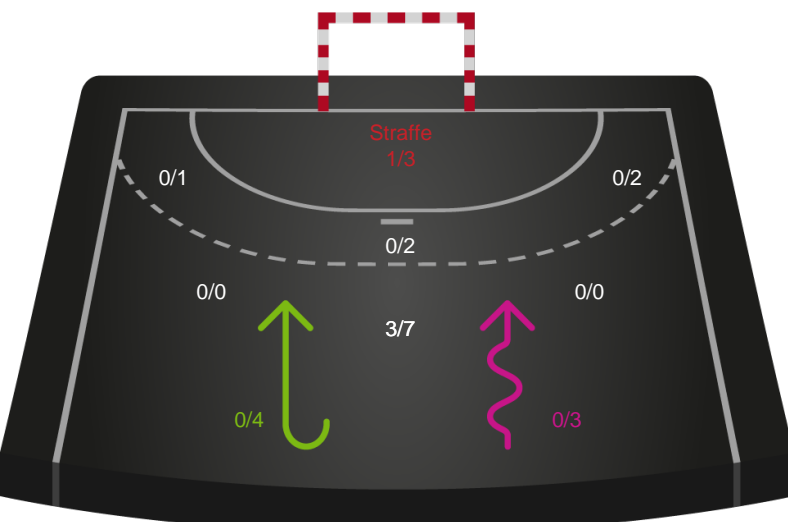

Shotplot for Anden halvleg

EH Aalborg - Sønderjyske Kvindehåndbold - 28-31 (13-13)

190028 / 19.02.2026, 19.00 / Skansen Hal 1 / Bambuni Kvindeligaen - Grundspil

Logget af: Dennis Christensen, Jonas Ingvorsen

EH Aalborg

Redningsdiagram