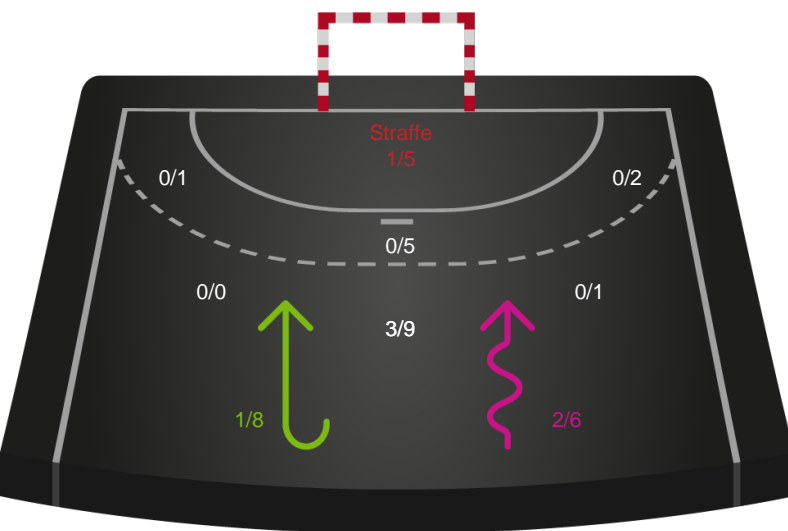

Shotplot for Total

EH Aalborg - Sønderjyske Kvindehåndbold - 28-31 (13-13)

190028 / 19.02.2026, 19.00 / Skansen Hal 1 / Bambuni Kvindeligaen - Grundspil

Logget af: Dennis Christensen, Jonas Ingvorsen

EH Aalborg

Redningsdiagram