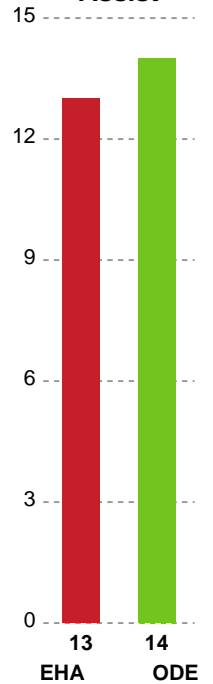

Nr	Navn	Redn/Skud	Straffe-Redn/skud	Total Redn/Skud	Mål imod	Skud forbi	Skud stolpe	Assist	Mål	Bold erob.	Fejl aflv.	Regelbrud	2 min udvis.	MEP
12	Andrea Nørklit Jørgensen	3/8 37.5%	1/2 50%	4/10 40%	6	0	1	0	0	0	1	0	0	0.78
38	Yara ten Holte	10/32 31.25%	0/2 0%	10/34 29.41%	24	3	2	0	0	0	2	0	0	0.25

Markspillere

Nr	Navn	Mål/Skud	Straffe-mål/skud	Total Mål/Skud	Assist	Tilkendt straffe	Forårsagede straffe	Rødt kort	Tabt bold	Bold erob.	Fejl aflv.	Regelbrud	2min udvis.	MEP
7	Viola Leuchter	4/6 66.67%	0/0 0%	4/6 66.67%	4	0	1	0	1	1	0	0	0	3.25
8	Helene Fauske	2/4 50%	0/0 0%	2/4 50%	4	1	0	0	0	0	1	1	0	1.52
10	Anna Grundtvig	3/6 50%	0/0 0%	3/6 50%	0	0	1	0	0	0	0	0	0	1.09
11	Tina Abdulla	7/8 87.5%	0/0 0%	7/8 87.5%	0	0	1	0	0	3	0	0	0	5.67
20	Lysa Defo	7/8 87.5%	0/0 0%	7/8 87.5%	0	1	1	0	0	1	0	0	0	5.77
22	Ragnhild Dahl	3/4 75%	4/4 100%	7/8 87.5%	0	0	1	0	0	0	1	0	0	3.3
23	Elma Halilcevic	0/2 0%	0/0 0%	0/2 0%	0	0	0	0	0	0	0	0	0	-0.58
32	Mie Højlund	4/4 100%	0/0 0%	4/4 100%	1	0	0	0	0	0	0	0	0	3.25
33	Thale Rushfeldt Deila	3/5 60%	0/0 0%	3/5 60%	5	2	1	0	0	0	0	0	0	3.59
44	Nikita Van Der Vliet	5/6 83.33%	0/0 0%	5/6 83.33%	0	0	0	0	0	1	0	0	0	3.7

Fordeling af mål og skud

EH Aalborg - Odense Håndbold - 30-42 (13-18)

190042 / 28.02.2026, 13.30 / Skansen Hal 1 / Bambuni Kvindeligaen - Grundspil

Logget af: Dennis Christensen, Jonas Ingvorsen

Angrebet sluttede med:

Skuddene endte med:

Teknisk fejl

2 min

Assist

Målforskel i løbet af kampen

Shotplot for Første halvleg

EH Aalborg - Odense Håndbold - 30-42 (13-18)

190042 / 28.02.2026, 13.30 / Skansen Hal 1 / Bambuni Kvindeligaen - Grundspil