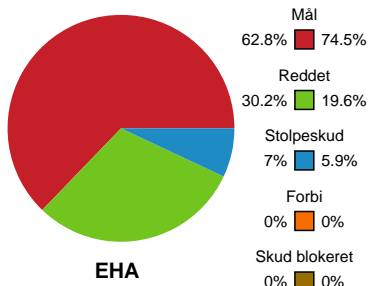

Fordeling af mål og skud

EH Aalborg - Odense Håndbold - 30-42 (13-18)

190042 / 28.02.2026, 13.30 / Skansen Hal 1 / Bambuni Kvindeligaen - Grundspil

Logget af: Dennis Christensen, Jonas Ingvorsen

Angrebet sluttede med:

Skuddene endte med:

Teknisk fejl

2 min

Assist

Målforskel i løbet af kampen

Shotplot for Første halvleg

EH Aalborg - Odense Håndbold - 30-42 (13-18)

190042 / 28.02.2026, 13.30 / Skansen Hal 1 / Bambuni Kvindeligaen - Grundspil