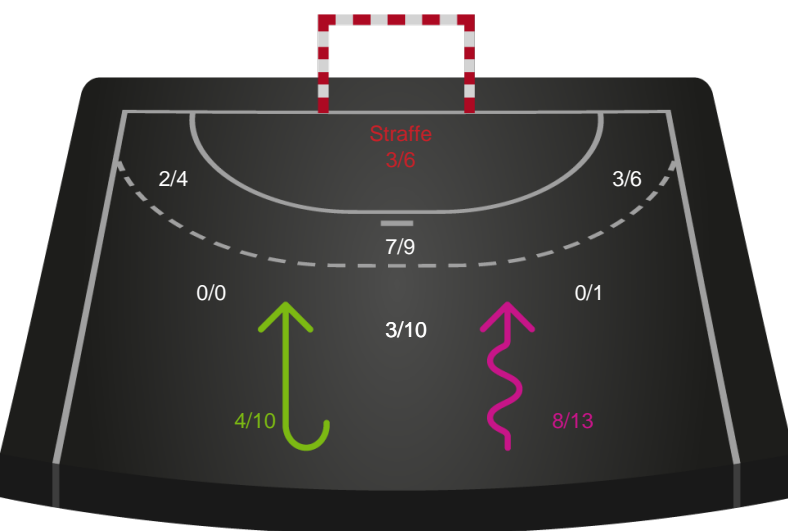

Kontra

Gennembrud

Odense Håndbold

Redningsdiagram

Kontra

Gennembrud

EH Aalborg

Skuddiagram

Kontra

Gennembrud

Odense Håndbold

Skuddiagram

Kontra

Gennembrud

Hold statistik for Første halvleg

EH Aalborg - Odense Håndbold - 30-42 (13-18)