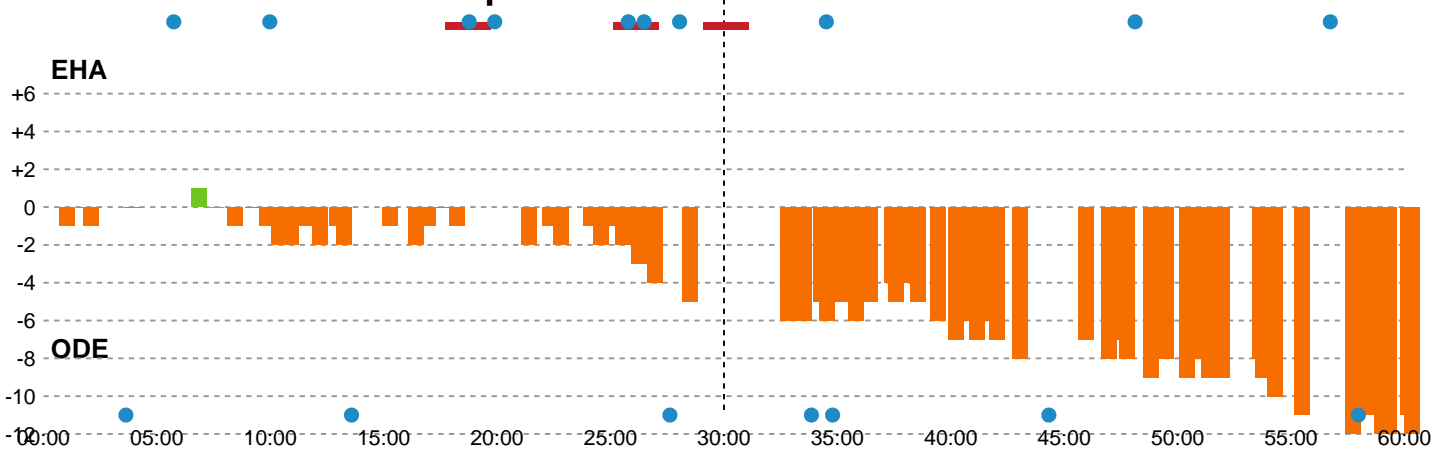

Fordeling af mål og skud

EH Aalborg - Odense Håndbold - 30-42 (13-18)

190042 / 28.02.2026, 13.30 / Skansen Hal 1 / Bambuni Kvindeligaen - Grundspil

Logget af: Dennis Christensen, Jonas Ingvorsen

Angrebet sluttede med:

Skuddene endte med:

Teknisk fejl

2 min

Assist

Målforskel i løbet af kampen

Shotplot for Første halvleg

EH Aalborg - Odense Håndbold - 30-42 (13-18)

190042 / 28.02.2026, 13.30 / Skansen Hal 1 / Bambuni Kvindeligaen - Grundspil