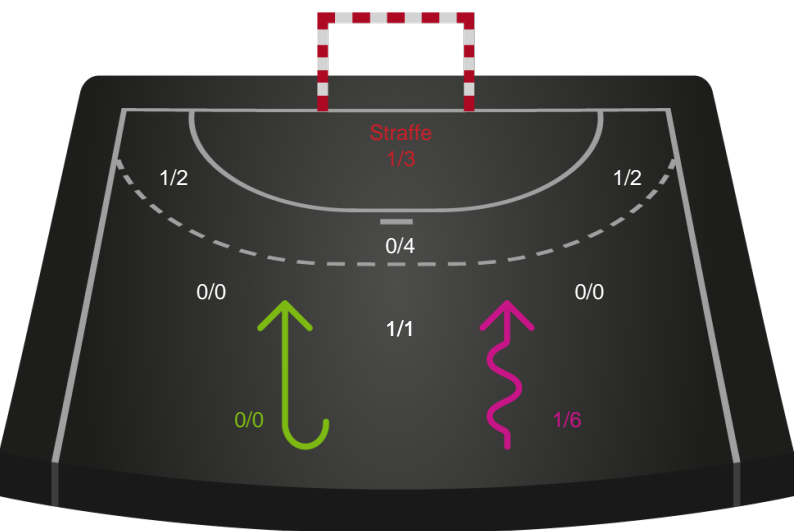

Logget af: Dennis Christensen, Jonas Ingvorsen

EH Aalborg

Redningsdiagram

Kontra

Gennembrud

Odense Håndbold

Redningsdiagram

Kontra