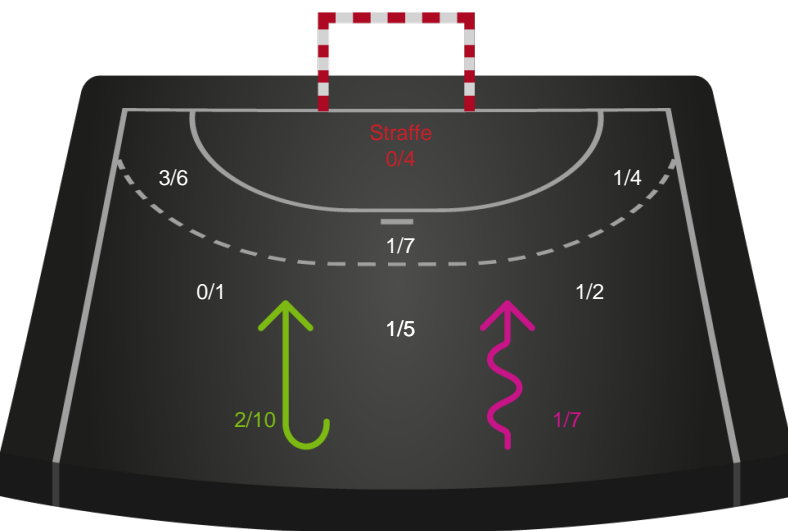

Shotplot for Total

EH Aalborg - Odense Håndbold - 30-42 (13-18)

190042 / 28.02.2026, 13.30 / Skansen Hal 1 / Bambuni Kvindeligaen - Grundspil

Logget af: Dennis Christensen, Jonas Ingvorsen

EH Aalborg

Redningsdiagram