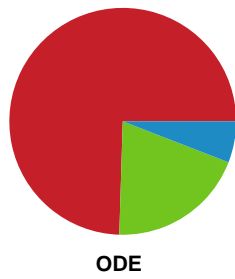

Skuddene endte med: