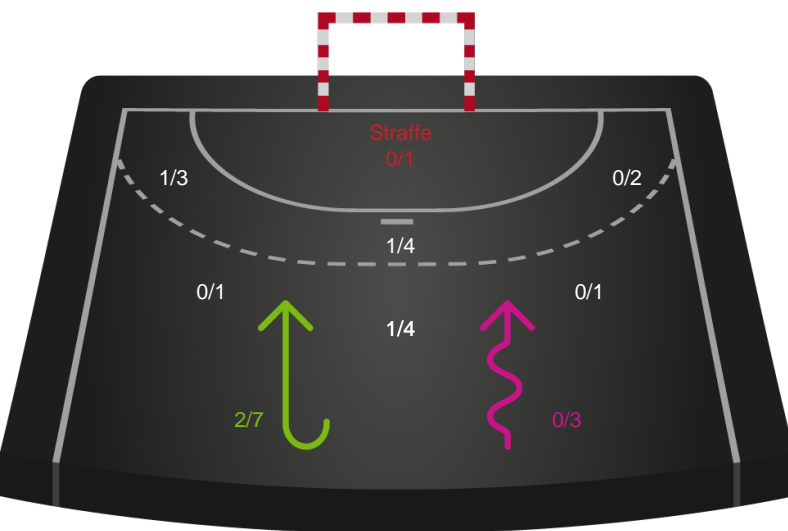

Shotplot for Anden halvleg

EH Aalborg - Odense Håndbold - 30-42 (13-18)

190042 / 28.02.2026, 13.30 / Skansen Hal 1 / Bambuni Kvindeligaen - Grundspil

Logget af: Dennis Christensen, Jonas Ingvorsen

EH Aalborg

Redningsdiagram