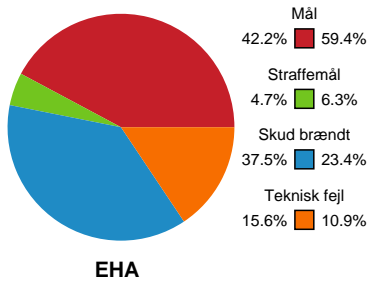

Fordeling af mål og skud

EH Aalborg - Odense Håndbold - 30-42 (13-18)

190042 / 28.02.2026, 13.30 / Skansen Hal 1 / Bambuni Kvindeligaen - Grundspil

Logget af: Dennis Christensen, Jonas Ingvorsen

Angrebet sluttede med: