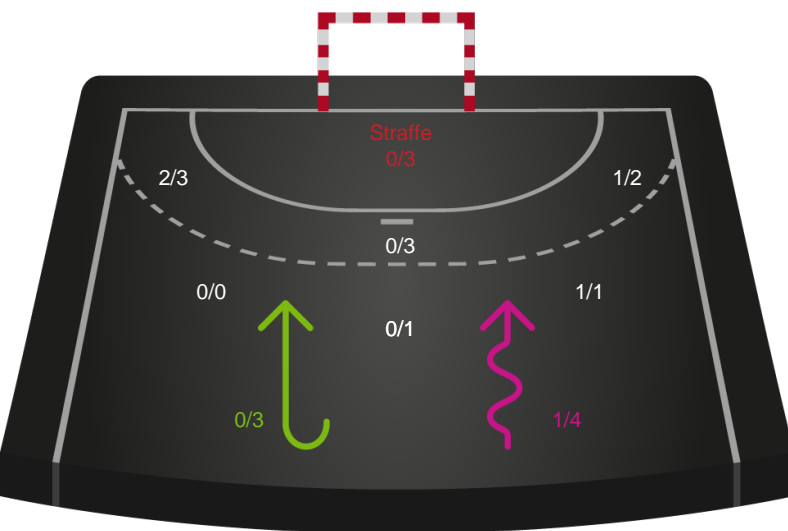

Shotplot for Første halvleg

EH Aalborg - Odense Håndbold - 30-42 (13-18)

190042 / 28.02.2026, 13.30 / Skansen Hal 1 / Bambuni Kvindeligaen - Grundspil

Logget af: Dennis Christensen, Jonas Ingvorsen

EH Aalborg

Redningsdiagram