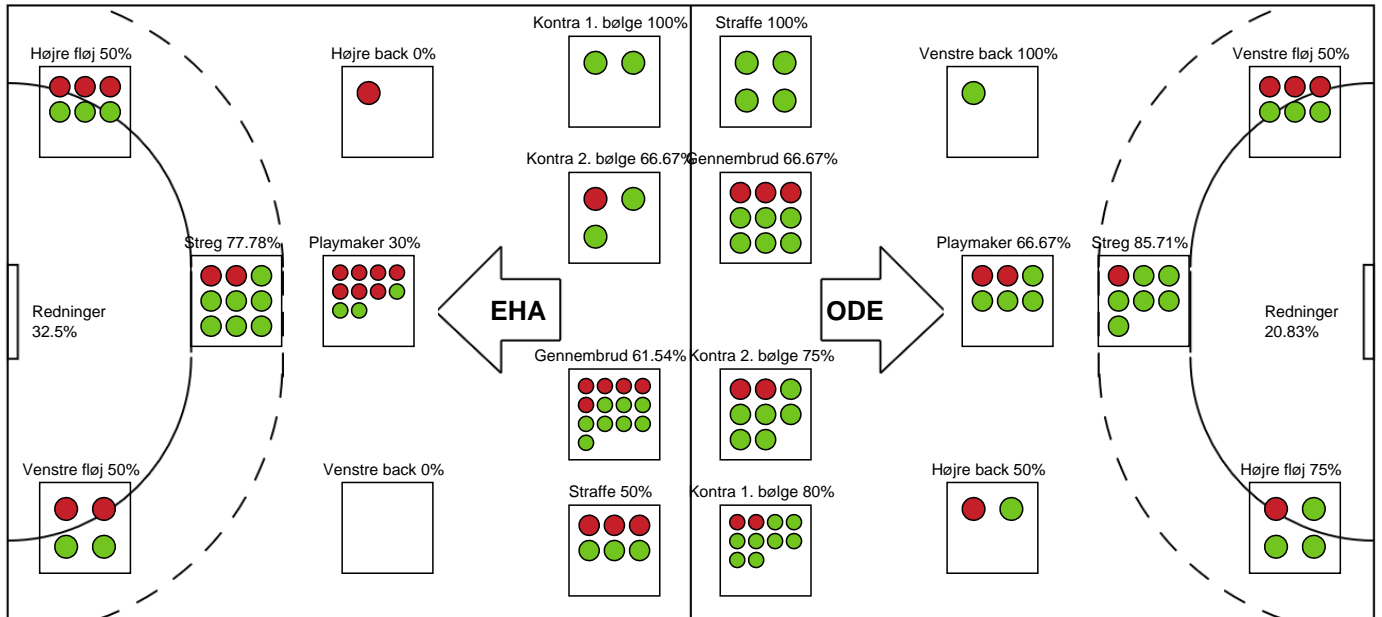

Nr	Navn	Redn/Skud	Straffe-Redn/skud	Total Redn/Skud	Mål imod	Skud forbi	Skud stolpe	Assist	Mål	Bold erob.	Fejl aflv.	Regelbrud	2 min udvis.	MEP
12	Andrea Nørklit Jørgensen	3/8 37.5%	1/2 50%	4/10 40%	6	0	1	0	0	0	1	0	0	0.78
38	Yara ten Holte	10/32 31.25%	0/2 0%	10/34 29.41%	24	3	2	0	0	0	2	0	0	0.25

Markspillere

Nr	Navn	Mål/Skud	Straffe-mål/skud	Total Mål/Skud	Assist	Tilkendt straffe	Forårsagede straffe	Rødt kort	Tabt bold	Bold erob.	Fejl aflv.	Regelbrud	2min udvis.	MEP
7	Viola Leuchter	4/6 66.67%	0/0 0%	4/6 66.67%	4	0	1	0	1	1	0	0	0	3.25
8	Helene Fauske	2/4 50%	0/0 0%	2/4 50%	4	1	0	0	0	0	1	1	0	1.52
10	Anna Grundtvig	3/6 50%	0/0 0%	3/6 50%	0	0	1	0	0	0	0	0	0	1.09
11	Tina Abdulla	7/8 87.5%	0/0 0%	7/8 87.5%	0	0	1	0	0	3	0	0	0	5.67
20	Lysa Defo	7/8 87.5%	0/0 0%	7/8 87.5%	0	1	1	0	0	1	0	0	0	5.77
22	Ragnhild Dahl	3/4 75%	4/4 100%	7/8 87.5%	0	0	1	0	0	0	1	0	0	3.3
23	Elma Halilcevic	0/2 0%	0/0 0%	0/2 0%	0	0	0	0	0	0	0	0	0	-0.58
32	Mie Højlund	4/4 100%	0/0 0%	4/4 100%	1	0	0	0	0	0	0	0	0	3.25
33	Thale Rushfeldt Deila	3/5 60%	0/0 0%	3/5 60%	5	2	1	0	0	0	0	0	0	3.59
44	Nikita Van Der Vliet	5/6 83.33%	0/0 0%	5/6 83.33%	0	0	0	0	0	1	0	0	0	3.7

Fordeling af mål og skud

EH Aalborg - Odense Håndbold - 30-42 (13-18)

190042 / 28.02.2026, 13.30 / Skansen Hal 1 / Bambuni Kvindeligaen - Grundspil

Logget af: Dennis Christensen, Jonas Ingvorsen

Angrebet sluttede med: