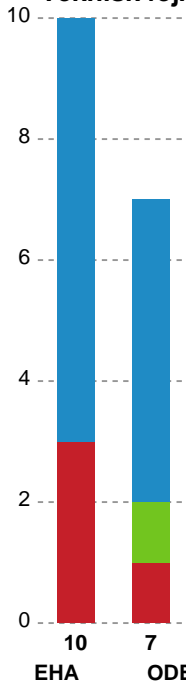

Nr	Navn	Redn/Skud	Straffe-Redn/skud	Total Redn/Skud	Mål imod	Skud forbi	Skud stolpe	Assist	Mål	Bold erob.	Fejl aflv.	Regelbrud	2 min udvis.	MEP
12	Andrea Nørklit Jørgensen	3/8 37.5%	1/2 50%	4/10 40%	6	0	1	0	0	0	1	0	0	0.78
38	Yara ten Holte	10/32 31.25%	0/2 0%	10/34 29.41%	24	3	2	0	0	0	2	0	0	0.25

Markspillere

Nr	Navn	Mål/Skud	Straffe-mål/skud	Total Mål/Skud	Assist	Tilkendt straffe	Forårsagede straffe	Rødt kort	Tabt bold	Bold erob.	Fejl aflv.	Regelbrud	2min udvis.	MEP
7	Viola Leuchter	4/6 66.67%	0/0 0%	4/6 66.67%	4	0	1	0	1	1	0	0	0	3.25
8	Helene Fauske	2/4 50%	0/0 0%	2/4 50%	4	1	0	0	0	0	1	1	0	1.52
10	Anna Grundtvig	3/6 50%	0/0 0%	3/6 50%	0	0	1	0	0	0	0	0	0	1.09
11	Tina Abdulla	7/8 87.5%	0/0 0%	7/8 87.5%	0	0	1	0	0	3	0	0	0	5.67
20	Lysa Defo	7/8 87.5%	0/0 0%	7/8 87.5%	0	1	1	0	0	1	0	0	0	5.77
22	Ragnhild Dahl	3/4 75%	4/4 100%	7/8 87.5%	0	0	1	0	0	0	1	0	0	3.3
23	Elma Halilcevic	0/2 0%	0/0 0%	0/2 0%	0	0	0	0	0	0	0	0	0	-0.58
32	Mie Højlund	4/4 100%	0/0 0%	4/4 100%	1	0	0	0	0	0	0	0	0	3.25
33	Thale Rushfeldt Deila	3/5 60%	0/0 0%	3/5 60%	5	2	1	0	0	0	0	0	0	3.59
44	Nikita Van Der Vliet	5/6 83.33%	0/0 0%	5/6 83.33%	0	0	0	0	0	1	0	0	0	3.7

Fordeling af mål og skud

EH Aalborg - Odense Håndbold - 30-42 (13-18)

190042 / 28.02.2026, 13.30 / Skansen Hal 1 / Bambuni Kvindeligaen - Grundspil

Logget af: Dennis Christensen, Jonas Ingvorsen

Angrebet sluttede med:

Skuddene endte med:

Teknisk fejl

2 min

Assist

Målforskel i løbet af kampen

Shotplot for Første halvleg

EH Aalborg - Odense Håndbold - 30-42 (13-18)

190042 / 28.02.2026, 13.30 / Skansen Hal 1 / Bambuni Kvindeligaen - Grundspil