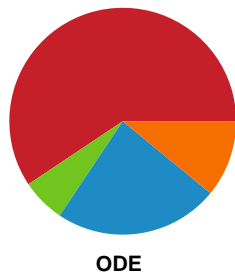

Fordeling af mål og skud

EH Aalborg - Odense Håndbold - 30-42 (13-18)

190042 / 28.02.2026, 13.30 / Skansen Hal 1 / Bambuni Kvindeligaen - Grundspil

Logget af: Dennis Christensen, Jonas Ingvorsen

Angrebet sluttede med: