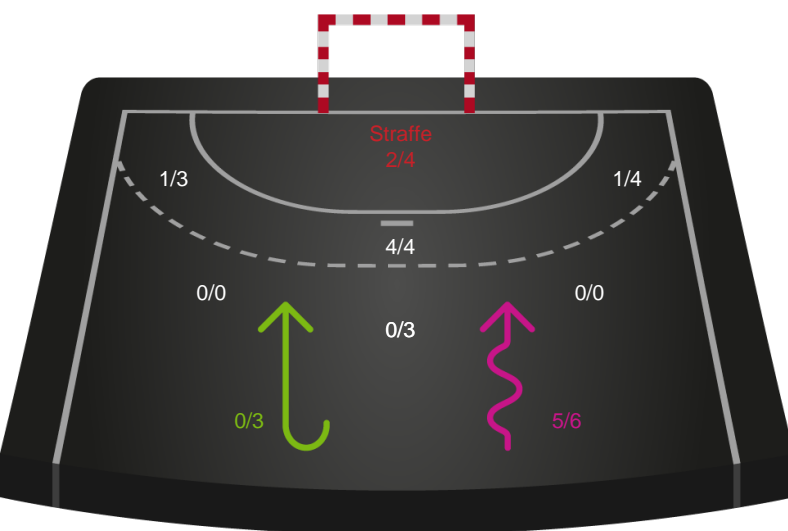

EH Aalborg

Skuddiagram