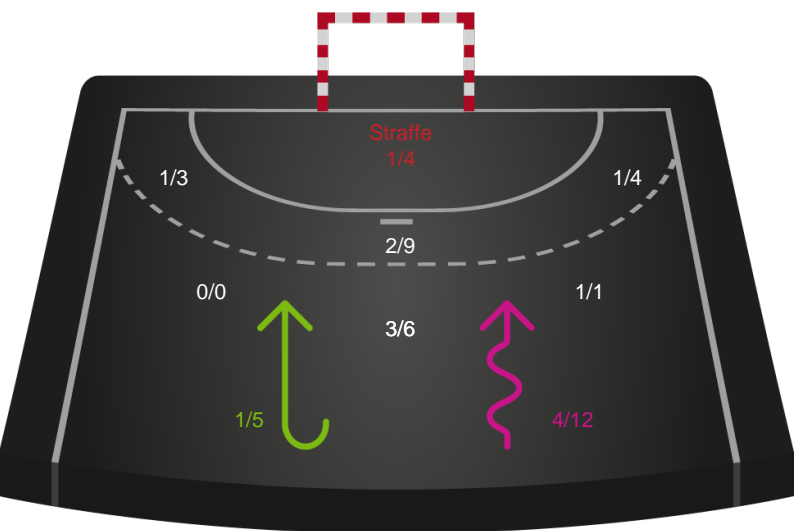

Odense Håndbold

Redningsdiagram