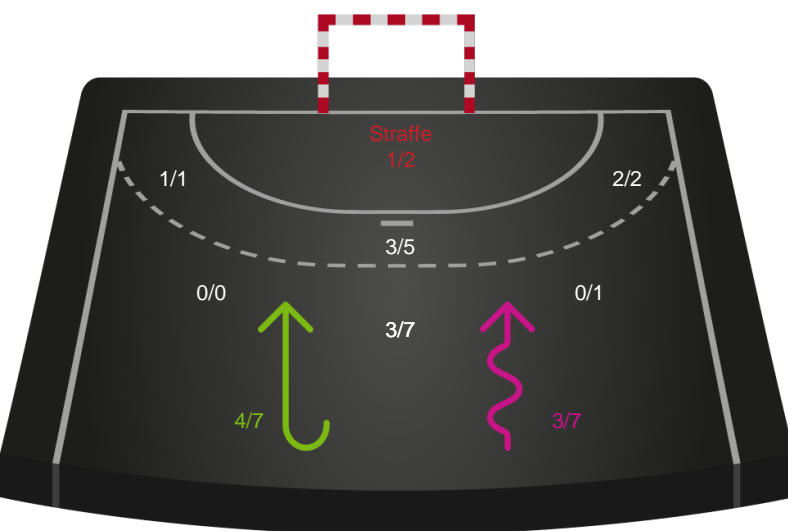

EH Aalborg

Skuddiagram