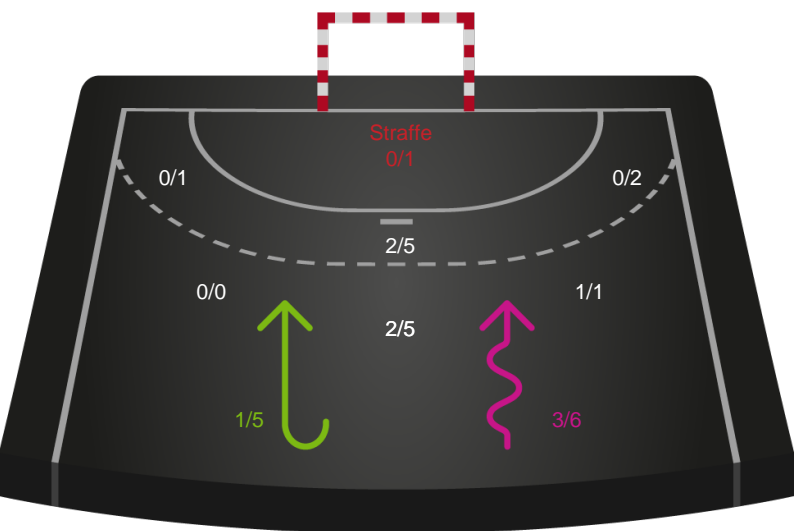

Odense Håndbold

Redningsdiagram