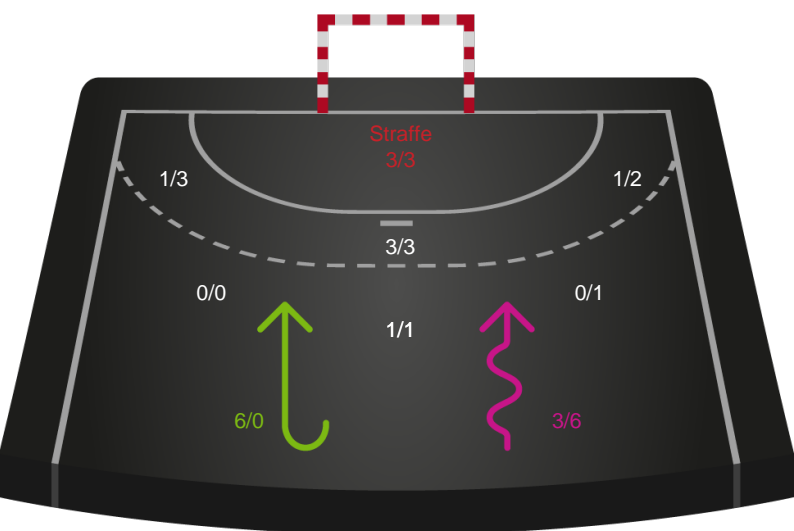

Gennembrud

EH Aalborg

Skuddiagram

Kontra

Gennembrud

Odense Håndbold

Skuddiagram

Kontra

Gennembrud

Shotplot for Anden halvleg

EH Aalborg - Odense Håndbold - 30-42 (13-18)

190042 / 28.02.2026, 13.30 / Skansen Hal 1 / Bambuni Kvindeligaen - Grundspil

Logget af: Dennis Christensen, Jonas Ingvorsen