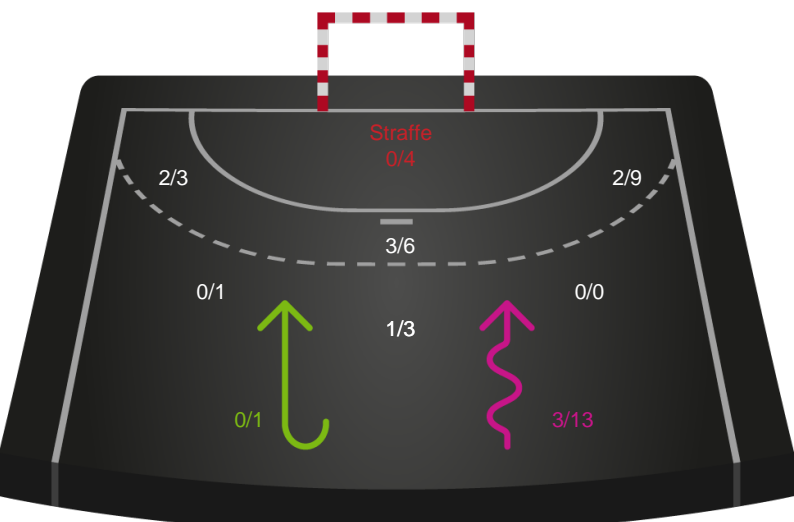

Bjerringbro FH

Redningsdiagram