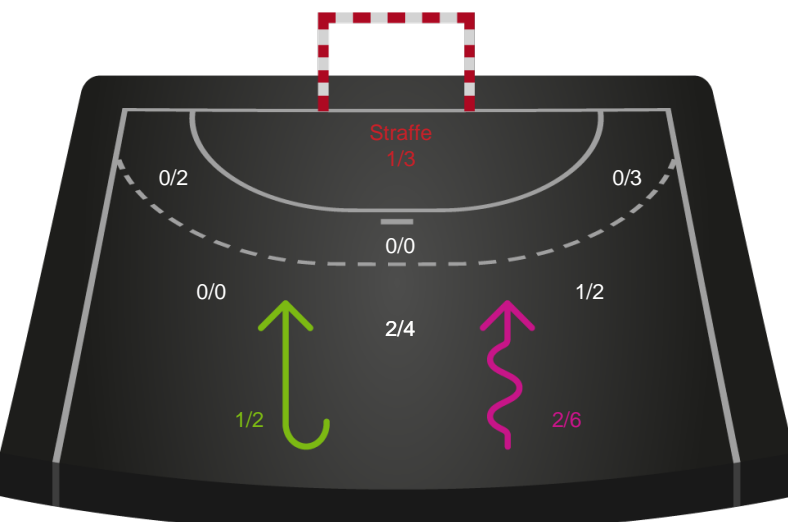

Shotplot for Anden halvleg

Skanderborg Håndbold - Bjerringbro FH - 29-35 (16-18)

190043 / 01.03.2026, 14.00 / Fælledhallen - bane 1 / Bambuni Kvindeligaen - Grundspil

Skanderborg Håndbold

Redningsdiagram

Kontra