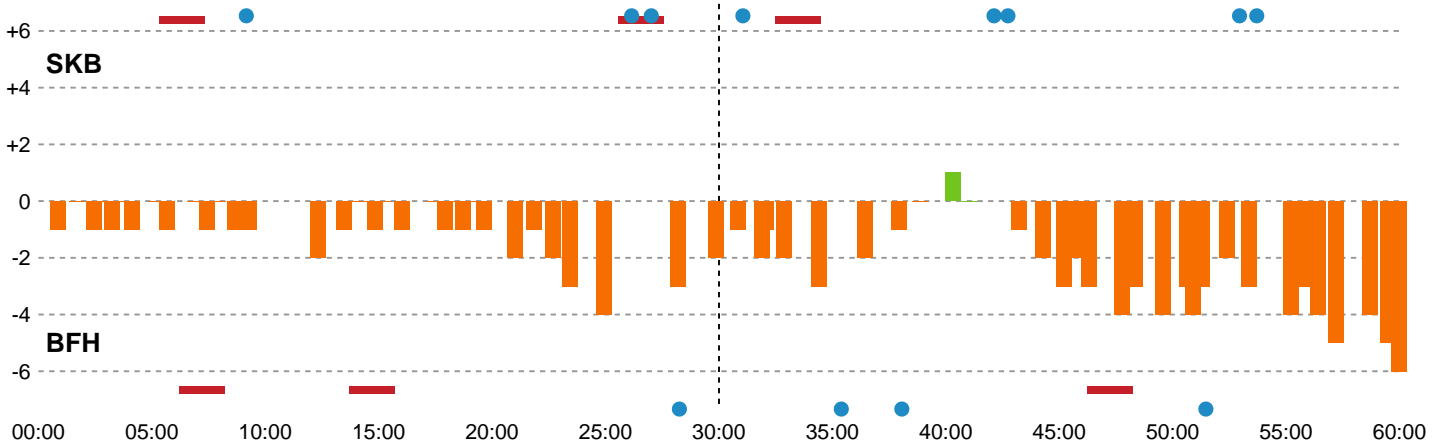

Fordeling af mål og skud

Skanderborg Håndbold - Bjerringbro FH - 29-35 (16-18)

190043 / 01.03.2026, 14.00 / Fælledhallen - bane 1 / Bambuni Kvindeligaen - Grundspil

Angrebet sluttede med:

Teknisk fejl

2 min

Assist

Skuddene endte med:

Målforskel i løbet af kampen

Shotplot for Første halvleg

Skanderborg Håndbold - Bjerringbro FH - 29-35 (16-18)

190043 / 01.03.2026, 14.00 / Fælledhallen - bane 1 / Bambuni Kvindeligaen - Grundspil