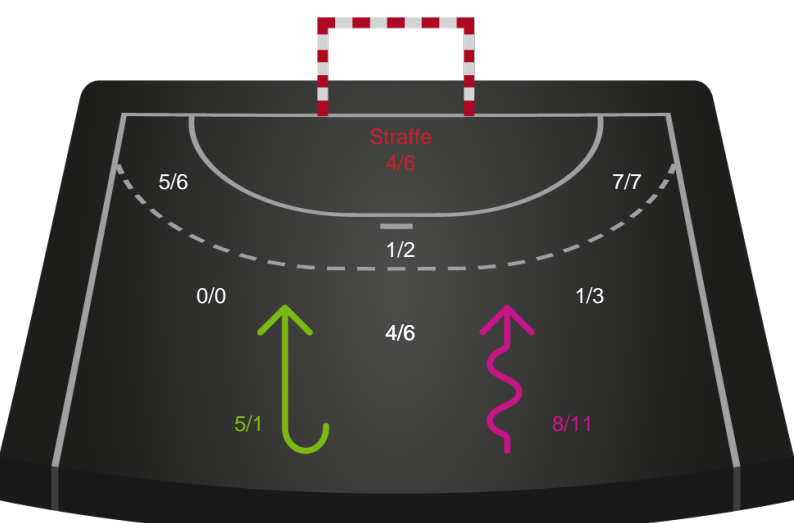

Bjerringbro FH

Skuddiagram