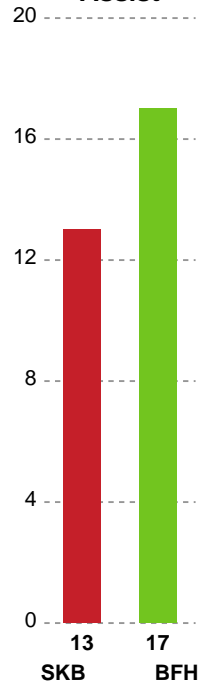

Markspillere

Nr	Navn	Mål/Skud	Straffe-mål/skud	Total Mål/Skud	Assist	Tilkendt straffe	Forårsagede straffe	Rødt kort	Tabt bold	Bold erob.	Fejl aflv.	Regelbrud	2min udvis.	MEP
3	Liva Strøm Andersen	0/0 0%	0/0 0%	0/0 0%	0	0	0	0	0	0	0	0	0	0
4	Nicoline Lauritsen	3/4 75%	0/0 0%	3/4 75%	8	3	2	0	0	0	0	0	1	4.58
5	Ida Götzsche	0/0 0%	0/0 0%	0/0 0%	0	0	0	0	0	0	0	0	0	0
8	Katrine Jacobsen	2/5 40%	0/0 0%	2/5 40%	0	0	1	0	0	1	0	1	0	0.4
10	Suna Hansen	3/8 37.5%	0/0 0%	3/8 37.5%	2	1	0	0	0	0	1	0	0	1.22
19	Julie Bjerregaard	0/0 0%	0/0 0%	0/0 0%	0	0	0	0	0	0	0	0	0	0
21	Dicte Sønderskov Andersen	1/1 100%	0/0 0%	1/1 100%	0	0	2	0	0	0	1	0	2	-0.36
22	Anne-Sofie Filtenborg	2/4 50%	0/0 0%	2/4 50%	0	0	0	0	0	0	0	0	0	0.94
24	Emilie Schleicher	1/1 100%	0/0 0%	1/1 100%	0	0	0	0	0	0	0	0	0	0.95
25	Astrid Lynnerup	2/4 50%	4/5 80%	6/9 66.67%	0	1	0	0	0	0	0	0	0	2.81
29	Cecilie Nørskov	5/7 71.43%	0/0 0%	5/7 71.43%	2	0	0	0	0	0	3	0	0	2.65
33	Emma Laursen	5/7 71.43%	0/0 0%	5/7 71.43%	0	0	1	0	0	0	0	1	0	2.64
55	Cecillie Kjær Lindgaard	0/0 0%	0/0 0%	0/0 0%	0	0	0	0	0	0	0	0	0	0
63	Frida Møller	1/2 50%	0/0 0%	1/2 50%	1	0	0	0	0	0	0	1	0	0.45

Fordeling af mål og skud

Skanderborg Håndbold - Bjerringbro FH - 29-35 (16-18)

190043 / 01.03.2026, 14.00 / Fælledhallen - bane 1 / Bambuni Kvindeligaen - Grundspil

Angrebet sluttede med:

Teknisk fejl

2 min

Assist

Skuddene endte med:

Målforskel i løbet af kampen

Shotplot for Første halvleg

Skanderborg Håndbold - Bjerringbro FH - 29-35 (16-18)

190043 / 01.03.2026, 14.00 / Fælledhallen - bane 1 / Bambuni Kvindeligaen - Grundspil