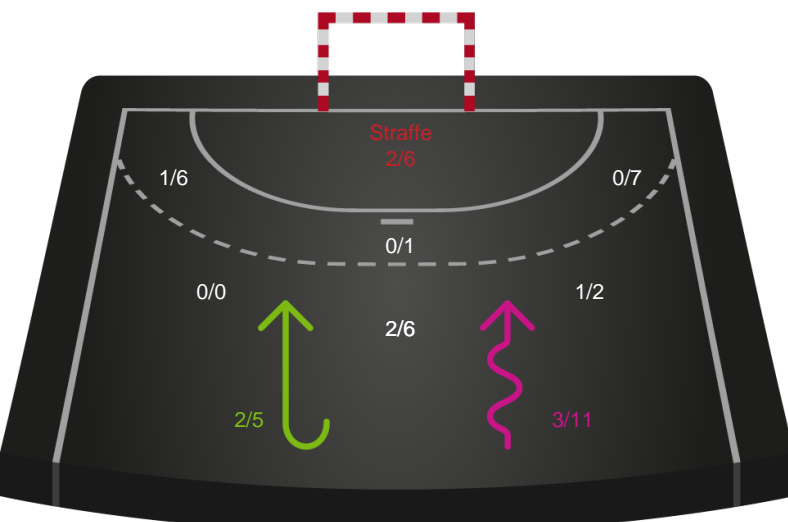

Shotplot for Total

Skanderborg Håndbold - Bjerringbro FH - 29-35 (16-18)

190043 / 01.03.2026, 14.00 / Fælledhallen - bane 1 / Bambuni Kvindeligaen - Grundspil

Skanderborg Håndbold

Redningsdiagram