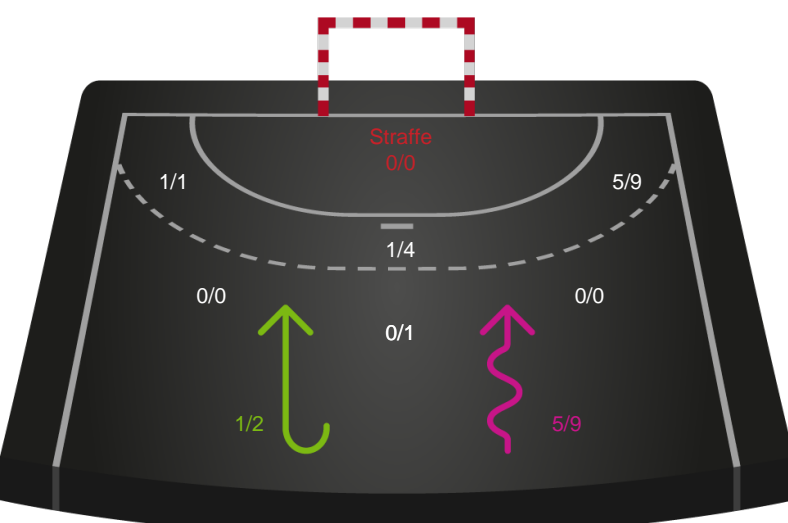

Skanderborg Håndbold

Skuddiagram