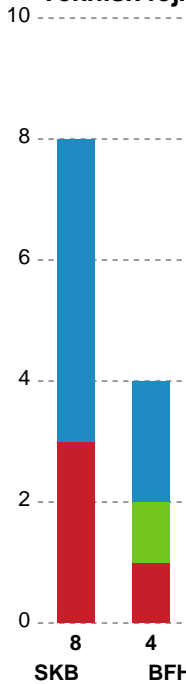

Markspillere

Nr	Navn	Mål/Skud	Straffe-mål/skud	Total Mål/Skud	Assist	Tilkendt straffe	Forårsagede straffe	Rødt kort	Tabt bold	Bold erob.	Fejl aflv.	Regelbrud	2min udvis.	MEP
3	Liva Strøm Andersen	0/0 0%	0/0 0%	0/0 0%	0	0	0	0	0	0	0	0	0	0
4	Nicoline Lauritsen	3/4 75%	0/0 0%	3/4 75%	8	3	2	0	0	0	0	0	1	4.58
5	Ida Götzsche	0/0 0%	0/0 0%	0/0 0%	0	0	0	0	0	0	0	0	0	0
8	Katrine Jacobsen	2/5 40%	0/0 0%	2/5 40%	0	0	1	0	0	1	0	1	0	0.4
10	Suna Hansen	3/8 37.5%	0/0 0%	3/8 37.5%	2	1	0	0	0	0	1	0	0	1.22
19	Julie Bjerregaard	0/0 0%	0/0 0%	0/0 0%	0	0	0	0	0	0	0	0	0	0
21	Dicte Sønderskov Andersen	1/1 100%	0/0 0%	1/1 100%	0	0	2	0	0	0	1	0	2	-0.36
22	Anne-Sofie Filtenborg	2/4 50%	0/0 0%	2/4 50%	0	0	0	0	0	0	0	0	0	0.94
24	Emilie Schleicher	1/1 100%	0/0 0%	1/1 100%	0	0	0	0	0	0	0	0	0	0.95
25	Astrid Lynnerup	2/4 50%	4/5 80%	6/9 66.67%	0	1	0	0	0	0	0	0	0	2.81
29	Cecilie Nørskov	5/7 71.43%	0/0 0%	5/7 71.43%	2	0	0	0	0	0	3	0	0	2.65
33	Emma Laursen	5/7 71.43%	0/0 0%	5/7 71.43%	0	0	1	0	0	0	0	1	0	2.64
55	Cecillie Kjær Lindgaard	0/0 0%	0/0 0%	0/0 0%	0	0	0	0	0	0	0	0	0	0
63	Frida Møller	1/2 50%	0/0 0%	1/2 50%	1	0	0	0	0	0	0	1	0	0.45

Fordeling af mål og skud

Skanderborg Håndbold - Bjerringbro FH - 29-35 (16-18)

190043 / 01.03.2026, 14.00 / Fælledhallen - bane 1 / Bambuni Kvindeligaen - Grundspil

Angrebet sluttede med:

Teknisk fejl

2 min