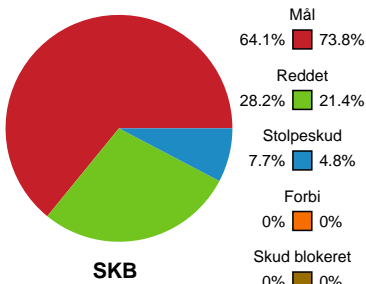

Fordeling af mål og skud

Skanderborg Håndbold - Bjerringbro FH - 29-35 (16-18)

190043 / 01.03.2026, 14.00 / Fælledhallen - bane 1 / Bambuni Kvindeligaen - Grundspil

Angrebet sluttede med:

Teknisk fejl

2 min

Assist

Skuddene endte med:

Målforskel i løbet af kampen

Shotplot for Første halvleg

Skanderborg Håndbold - Bjerringbro FH - 29-35 (16-18)

190043 / 01.03.2026, 14.00 / Fælledhallen - bane 1 / Bambuni Kvindeligaen - Grundspil