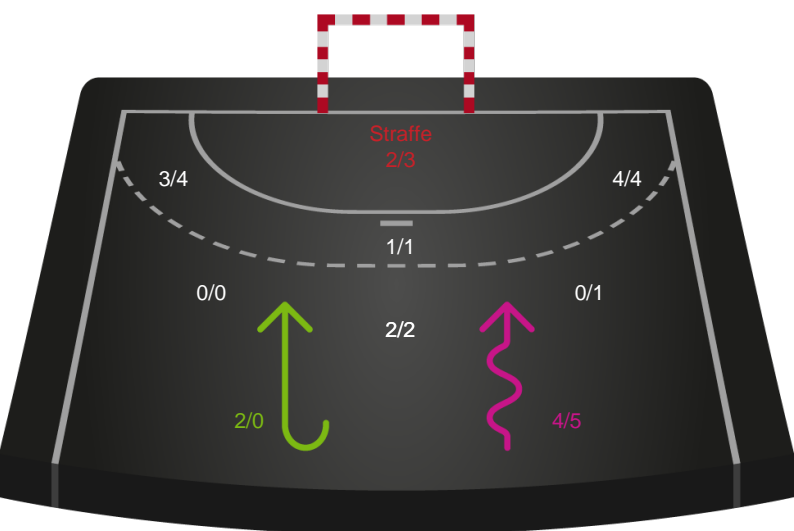

Bjerringbro FH

Skuddiagram