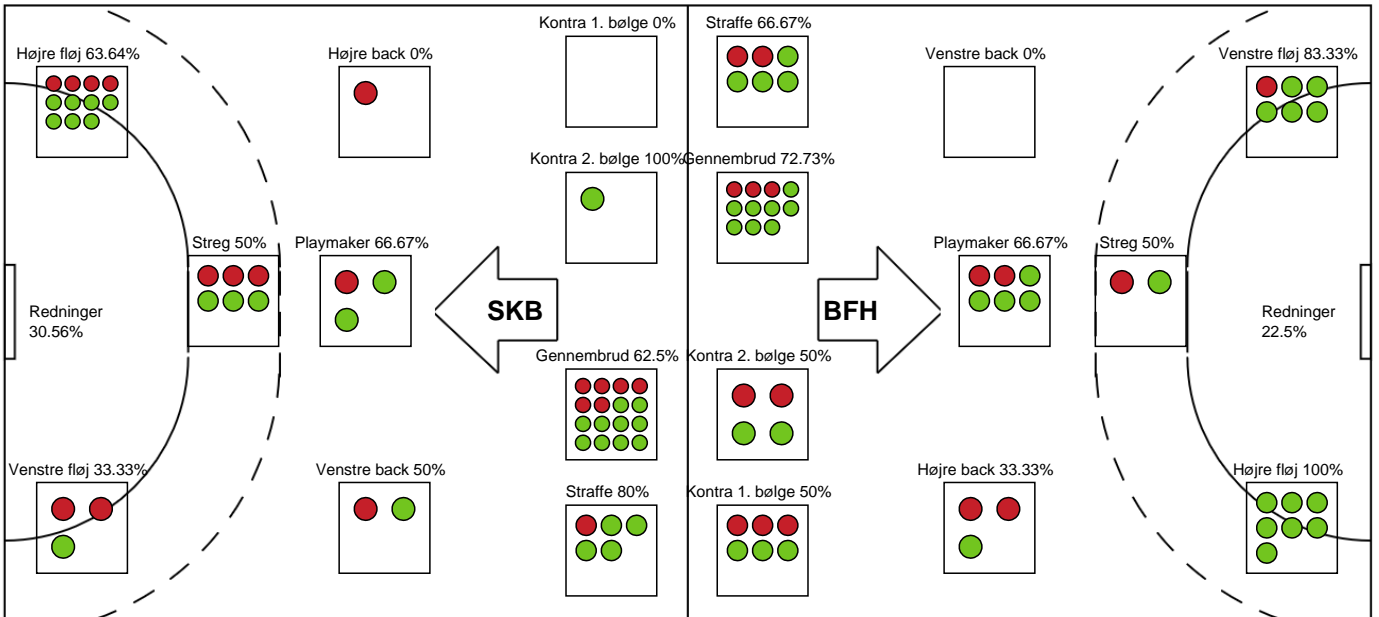

SPILLERSTATISTIK

Skanderborg Håndbold - Bjerringbro FH - 29-35 (16-18)

190043 / 01.03.2026, 14.00 / Fælledhallen - bane 1 / Bambuni Kvindeligaen - Grundspil

Skanderborg Håndbold

Målmænd

Nr	Navn	Redn/Skud	Straffe-Redn/skud	Total Redn/Skud	Mål imod	Skud forbi	Skud stolpe	Assist	Mål	Bold erob.	Fejl aflv.	Regelbrud	2 min udvis.	MEP
1	Isabella Mathorne	5/21 23.81%	2/6 33.33%	7/27 25.93%	20	0	2	0	0	0	0	0	0	0.24
16	Lucca Else Bøg Hede	4/17 23.53%	0/0 0%	4/17 23.53%	13	0	0	0	0	0	0	0	0	-0.55

Markspillere

Nr	Navn	Mål/Skud	Straffe-mål/skud	Total Mål/Skud	Assist	Tilkendt straffe	Forårsagede straffe	Rødt kort	Tabt bold	Bold erob.	Fejl aflv.	Regelbrud	2min udvis.	MEP
3	Liva Strøm Andersen	0/0 0%	0/0 0%	0/0 0%	0	0	0	0	0	0	0	0	0	0
4	Nicoline Lauritsen	3/4 75%	0/0 0%	3/4 75%	8	3	2	0	0	0	0	0	1	4.58
5	Ida Götzsche	0/0 0%	0/0 0%	0/0 0%	0	0	0	0	0	0	0	0	0	0
8	Katrine Jacobsen	2/5 40%	0/0 0%	2/5 40%	0	0	1	0	0	1	0	1	0	0.4
10	Suna Hansen	3/8 37.5%	0/0 0%	3/8 37.5%	2	1	0	0	0	0	1	0	0	1.22
19	Julie Bjerregaard	0/0 0%	0/0 0%	0/0 0%	0	0	0	0	0	0	0	0	0	0
21	Dicte Sønderskov Andersen	1/1 100%	0/0 0%	1/1 100%	0	0	2	0	0	0	1	0	2	-0.36
22	Anne-Sofie Filtenborg	2/4 50%	0/0 0%	2/4 50%	0	0	0	0	0	0	0	0	0	0.94
24	Emilie Schleicher	1/1 100%	0/0 0%	1/1 100%	0	0	0	0	0	0	0	0	0	0.95
25	Astrid Lynnerup	2/4 50%	4/5 80%	6/9 66.67%	0	1	0	0	0	0	0	0	0	2.81
29	Cecilie Nørskov	5/7 71.43%	0/0 0%	5/7 71.43%	2	0	0	0	0	0	3	0	0	2.65
33	Emma Laursen	5/7 71.43%	0/0 0%	5/7 71.43%	0	0	1	0	0	0	0	1	0	2.64
55	Cecillie Kjær Lindgaard	0/0 0%	0/0 0%	0/0 0%	0	0	0	0	0	0	0	0	0	0
63	Frida Møller	1/2 50%	0/0 0%	1/2 50%	1	0	0	0	0	0	0	1	0	0.45

Fordeling af mål og skud

Skanderborg Håndbold - Bjerringbro FH - 29-35 (16-18)

190043 / 01.03.2026, 14.00 / Fælledhallen - bane 1 / Bambuni Kvindeligaen - Grundspil

Angrebet sluttede med:

Teknisk fejl

2 min