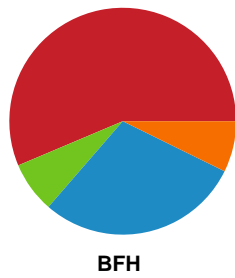

Fordeling af mål og skud

Skanderborg Håndbold - Bjerringbro FH - 29-35 (16-18)

190043 / 01.03.2026, 14.00 / Fælledhallen - bane 1 / Bambuni Kvindeligaen - Grundspil

Angrebet sluttede med:

Teknisk fejl

2 min