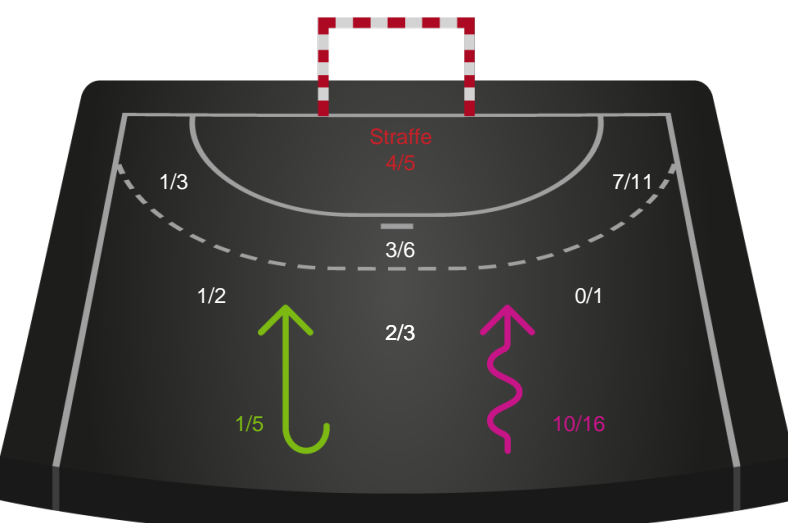

Skanderborg Håndbold

Skuddiagram