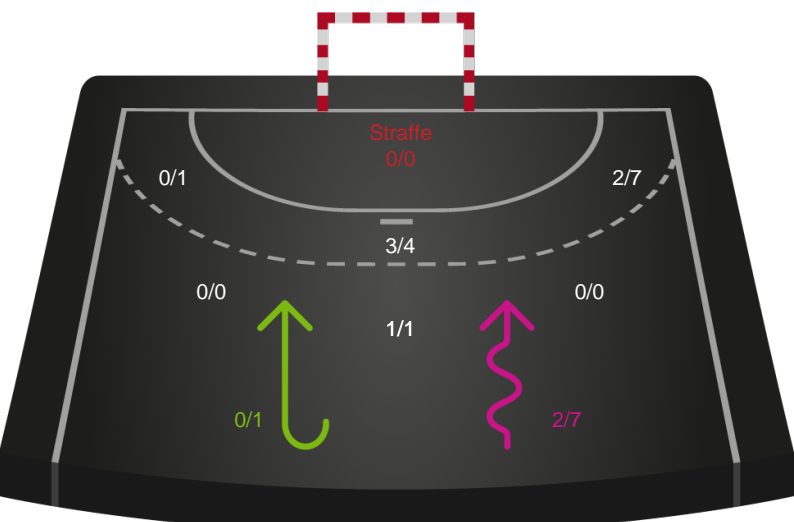

Bjerringbro FH

Redningsdiagram