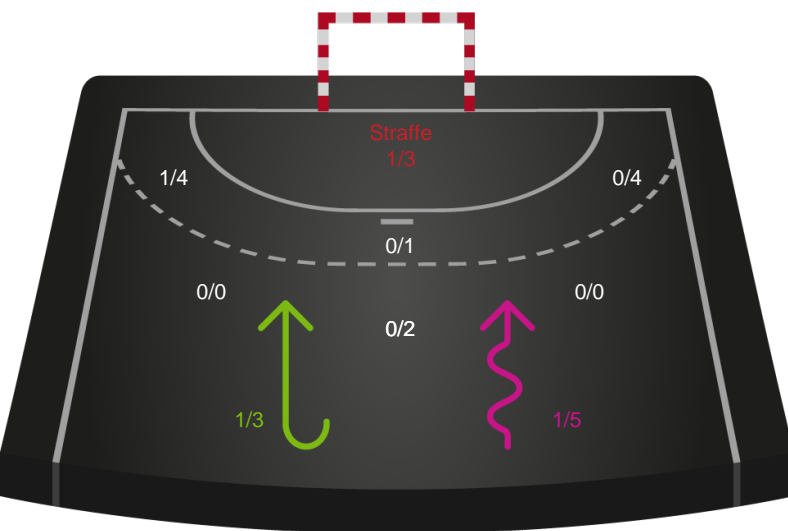

Shotplot for Første halvleg

Skanderborg Håndbold - Bjerringbro FH - 29-35 (16-18)

190043 / 01.03.2026, 14.00 / Fælledhallen - bane 1 / Bambuni Kvindeligaen - Grundspil

Skanderborg Håndbold

Redningsdiagram