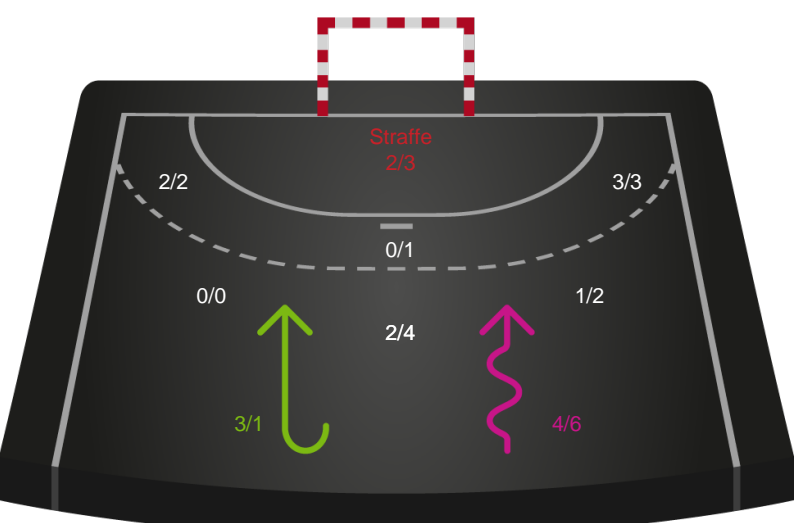

Bjerringbro FH

Skuddiagram