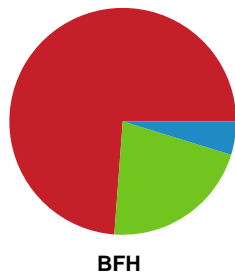

Skuddene endte med: