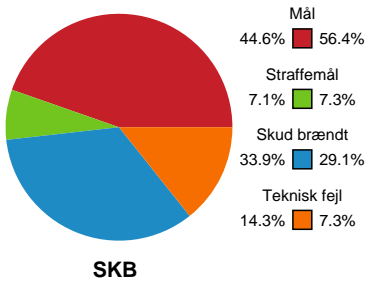

Fordeling af mål og skud

Skanderborg Håndbold - Bjerringbro FH - 29-35 (16-18)

190043 / 01.03.2026, 14.00 / Fælledhallen - bane 1 / Bambuni Kvindeligaen - Grundspil

Angrebet sluttede med:

Teknisk fejl

2 min

Assist

Skuddene endte med:

Målforskel i løbet af kampen

Shotplot for Første halvleg

Skanderborg Håndbold - Bjerringbro FH - 29-35 (16-18)

190043 / 01.03.2026, 14.00 / Fælledhallen - bane 1 / Bambuni Kvindeligaen - Grundspil