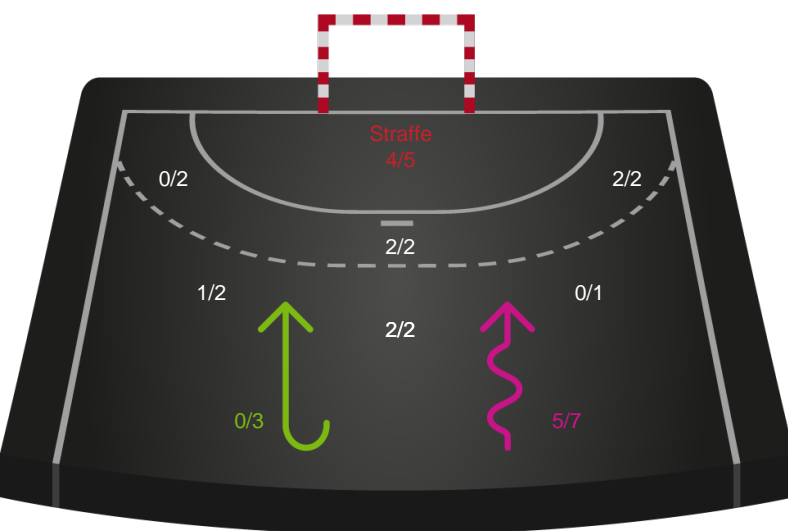

Skanderborg Håndbold

Skuddiagram