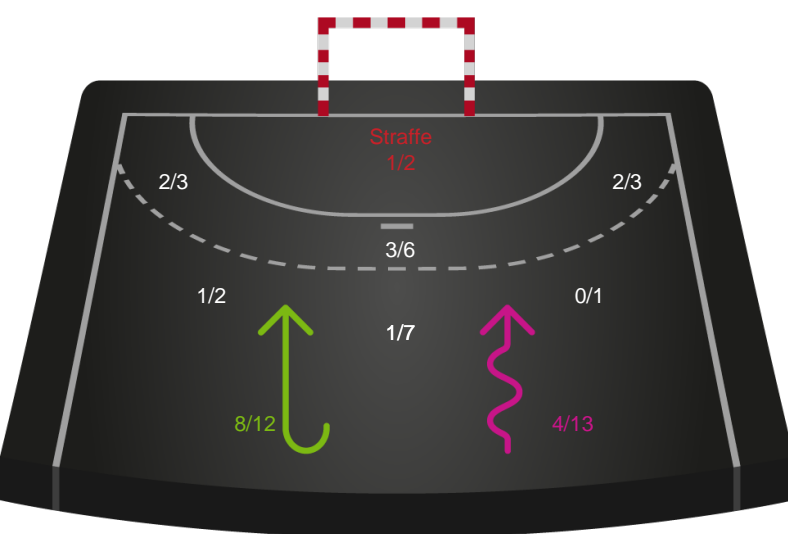

EH Aalborg

Skuddiagram