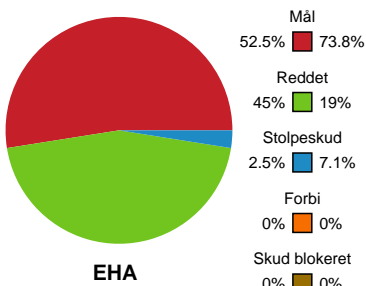

Fordeling af mål og skud

EH Aalborg - Nykøbing F. Håndboldklub - 22-32 (9-14)

190056 / 15.03.2026, 13.30 / Skansen Hal 1 / Bambuni Kvindeligaen - Grundspil

Logget af: Dennis Christensen, Anne-Marie Paasch Almar

Angrebet sluttede med:

Skuddene endte med:

Teknisk fejl

2 min

Assist

Målforskel i løbet af kampen

Shotplot for Første halvleg

EH Aalborg - Nykøbing F. Håndboldklub - 22-32 (9-14)