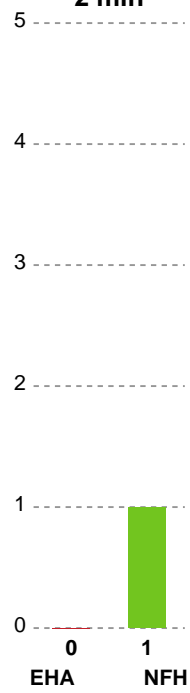

Angrebet sluttede med:

Skuddene endte med:

Teknisk fejl

2 min

Assist

Målforskel i løbet af kampen

Shotplot for Første halvleg

EH Aalborg - Nykøbing F. Håndboldklub - 22-32 (9-14)