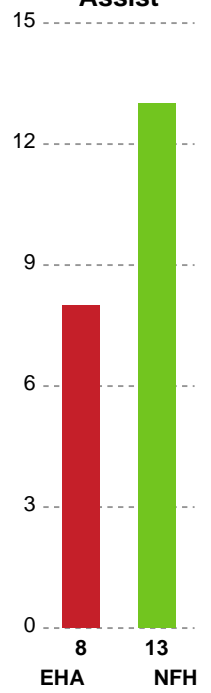

Fordeling af mål og skud

EH Aalborg - Nykøbing F. Håndboldklub - 22-32 (9-14)

190056 / 15.03.2026, 13.30 / Skansen Hal 1 / Bambuni Kvindeligaen - Kvindeligaen Grundspil

Logget af: Dennis Christensen, Anne-Marie Paasch Almar

Angrebet sluttede med:

Skuddene endte med:

Teknisk fejl

2 min

Assist

Målforskel i løbet af kampen

Shotplot for Første halvleg

EH Aalborg - Nykøbing F. Håndboldklub - 22-32 (9-14)