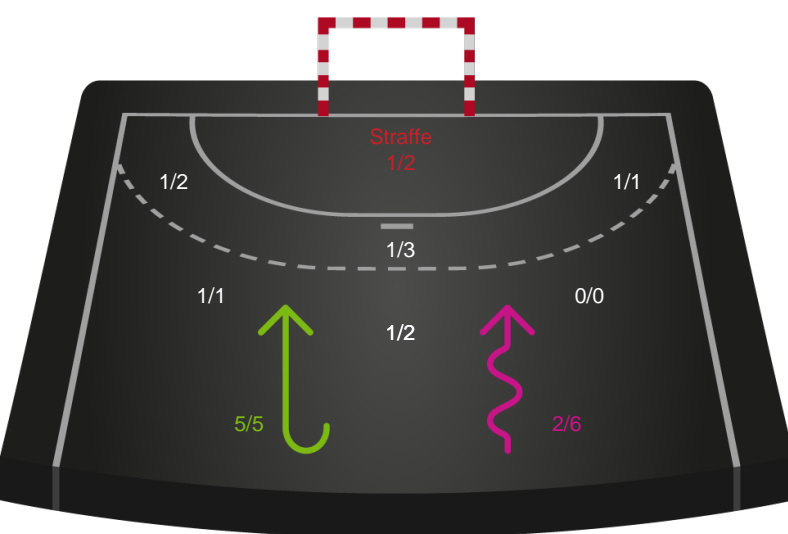

EH Aalborg

Skuddiagram