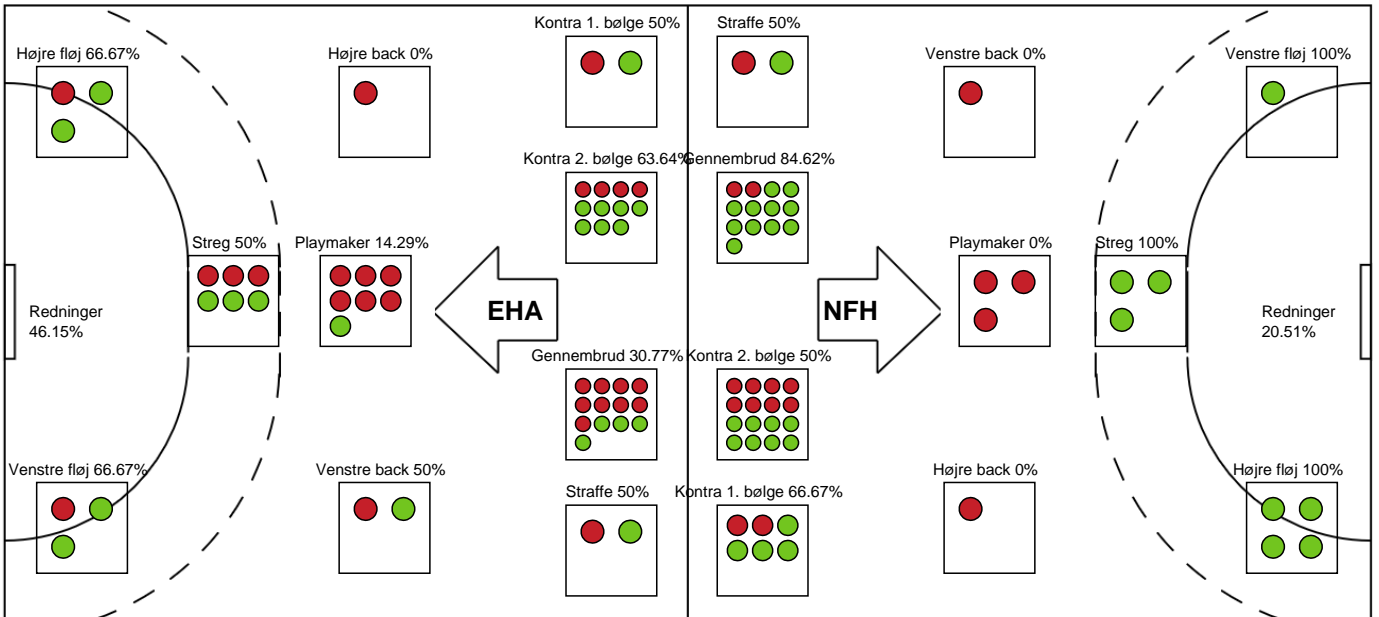

Markspillere

| Nr | Navn | Mål/Skud | Straffe-mål/skud | Total Mål/Skud | Assist | Tilkendt straffe | Forårsagede straffe | Rødt kort | Tabt bold | Bold erob. | Fejl aflv. | Regelbrud | 2min udvis. | MEP |
|----|----------------------------|---------------|------------------|----------------|--------|------------------|---------------------|-----------|-----------|------------|------------|-----------|-------------|------|
| 2 | Caroline Aar | 1/3 33.33% | 0/0 0% | 1/3 33.33% | 0 | 2 | 0 | 0 | 0 | 0 | 0 | 0 | 0 | 0.99 |
| 3 | Clara Bang | 8/9 88.89% | 0/0 0% | 8/9 88.89% | 4 | 0 | 0 | 0 | 0 | 0 | 2 | 1 | 1 | 5.47 |
| 5 | Thea Kærholm Olsen | 1/1 100% | 0/0 0% | 1/1 100% | 0 | 0 | 0 | 0 | 0 | 0 | 0 | 0 | 0 | 0.75 |
| 7 | Cecilie Bjerre | 4/7 57.14% | 0/0 0% | 4/7 57.14% | 2 | 0 | 0 | 0 | 0 | 0 | 0 | 0 | 0 | 2.9 |
| 8 | Stine Eiberg | 1/2 50% | 0/0 0% | 1/2 50% | 0 | 0 | 0 | 0 | 0 | 1 | 0 | 0 | 0 | 1.35 |
| 10 | Mia Solberg Svele | 2/6 33.33% | 1/1 100% | 3/7 42.86% | 1 | 0 | 0 | 0 | 1 | 0 | 1 | 0 | 0 | 0.45 |
| 11 | Sofie Lundsgaard Jørgensen | 0/0 0% | 0/0 0% | 0/0 0% | 1 | 0 | 1 | 0 | 0 | 0 | 1 | 0 | 0 | -0.3 |
| 19 | Laura Andersen | 1/1 100% | 0/0 0% | 1/1 100% | 0 | 0 | 0 | 0 | 1 | 0 | 0 | 0 | 0 | 0.4 |
| 20 | Maja Magnussen | 7/10 70% | 0/0 0% | 7/10 70% | 0 | 0 | 0 | 0 | 0 | 0 | 0 | 0 | 0 | 4.25 |
| 23 | Nanna Hinnerfeldt | 2/2 100% | 0/0 0% | 2/2 100% | 0 | 0 | 0 | 0 | 0 | 0 | 0 | 0 | 0 | 1.5 |
| 30 | Clara Hanna Lerby | 1/3 33.33% | 0/1 0% | 1/4 25% | 0 | 0 | 0 | 0 | 0 | 0 | 0 | 0 | 0 | -0.4 |
| 79 | Kristina Kristiansen | 2/3 66.67% | 0/0 0% | 2/3 66.67% | 4 | 0 | 0 | 0 | 0 | 0 | 1 | 0 | 0 | 1.8 |

Fordeling af mål og skud

EH Aalborg - Nykøbing F. Håndboldklub - 22-32 (9-14)

190056 / 15.03.2026, 13.30 / Skansen Hal 1 / Bambuni Kvindeligaen - Grundspil

Logget af: Dennis Christensen, Anne-Marie Paasch Almar