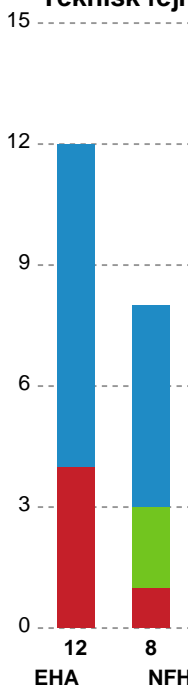

Markspillere

Nr	Navn	Mål/Skud	Straffe-mål/skud	Total Mål/Skud	Assist	Tilkendt straffe	Forårsagede straffe	Rødt kort	Tabt bold	Bold erob.	Fejl aflv.	Regelbrud	2min udvis.	MEP
2	Caroline Aar	1/3 33.33%	0/0 0%	1/3 33.33%	0	2	0	0	0	0	0	0	0	0.99
3	Clara Bang	8/9 88.89%	0/0 0%	8/9 88.89%	4	0	0	0	0	0	2	1	1	5.47
5	Thea Kærholm Olsen	1/1 100%	0/0 0%	1/1 100%	0	0	0	0	0	0	0	0	0	0.75
7	Cecilie Bjerre	4/7 57.14%	0/0 0%	4/7 57.14%	2	0	0	0	0	0	0	0	0	2.9
8	Stine Eiberg	1/2 50%	0/0 0%	1/2 50%	0	0	0	0	0	1	0	0	0	1.35
10	Mia Solberg Svele	2/6 33.33%	1/1 100%	3/7 42.86%	1	0	0	0	1	0	1	0	0	0.45
11	Sofie Lundsgaard Jørgensen	0/0 0%	0/0 0%	0/0 0%	1	0	1	0	0	0	1	0	0	-0.3
19	Laura Andersen	1/1 100%	0/0 0%	1/1 100%	0	0	0	0	1	0	0	0	0	0.4
20	Maja Magnussen	7/10 70%	0/0 0%	7/10 70%	0	0	0	0	0	0	0	0	0	4.25
23	Nanna Hinnerfeldt	2/2 100%	0/0 0%	2/2 100%	0	0	0	0	0	0	0	0	0	1.5
30	Clara Hanna Lerby	1/3 33.33%	0/1 0%	1/4 25%	0	0	0	0	0	0	0	0	0	-0.4
79	Kristina Kristiansen	2/3 66.67%	0/0 0%	2/3 66.67%	4	0	0	0	0	0	1	0	0	1.8

Fordeling af mål og skud

EH Aalborg - Nykøbing F. Håndboldklub - 22-32 (9-14)

190056 / 15.03.2026, 13.30 / Skansen Hal 1 / Bambuni Kvindeligaen - Kvindeligaen Grundspil

Logget af: Dennis Christensen, Anne-Marie Paasch Almar

Angrebet sluttede med:

Skuddene endte med:

Teknisk fejl

2 min

Assist

Målforskel i løbet af kampen

Shotplot for Første halvleg

EH Aalborg - Nykøbing F. Håndboldklub - 22-32 (9-14)