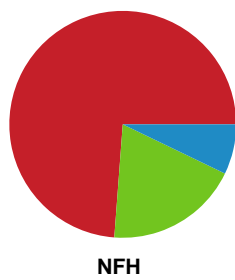

Skuddene endte med: