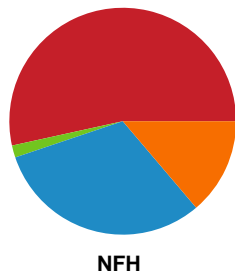

Angrebet sluttede med: