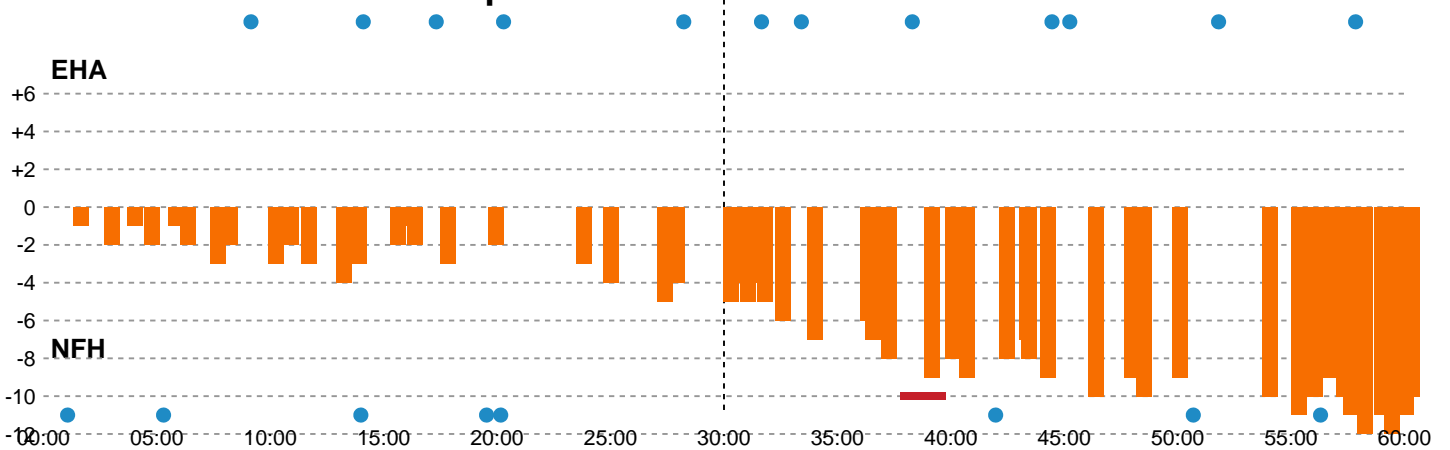

Fordeling af mål og skud

EH Aalborg - Nykøbing F. Håndboldklub - 22-32 (9-14)

190056 / 15.03.2026, 13.30 / Skansen Hal 1 / Bambuni Kvindeligaen - Grundspil

Logget af: Dennis Christensen, Anne-Marie Paasch Almar

Angrebet sluttede med:

Skuddene endte med:

Teknisk fejl

2 min

Assist

Målforskel i løbet af kampen

Shotplot for Første halvleg

EH Aalborg - Nykøbing F. Håndboldklub - 22-32 (9-14)

190056 / 15.03.2026, 13.30 / Skansen Hal 1 / Bambuni Kvindeligaen - Grundspil

Logget af: Dennis Christensen, Anne-Marie Paasch Almar

EH Aalborg

Redningsdiagram

Kontra

Gennembrud

Nykøbing F. Håndboldklub

Redningsdiagram