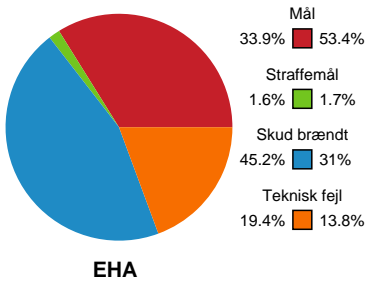

Fordeling af mål og skud

EH Aalborg - Nykøbing F. Håndboldklub - 22-32 (9-14)

190056 / 15.03.2026, 13.30 / Skansen Hal 1 / Bambuni Kvindeligaen - Grundspil

Logget af: Dennis Christensen, Anne-Marie Paasch Almar

Angrebet sluttede med:

Skuddene endte med:

Teknisk fejl

2 min

Assist

Målforskel i løbet af kampen

Shotplot for Første halvleg

EH Aalborg - Nykøbing F. Håndboldklub - 22-32 (9-14)