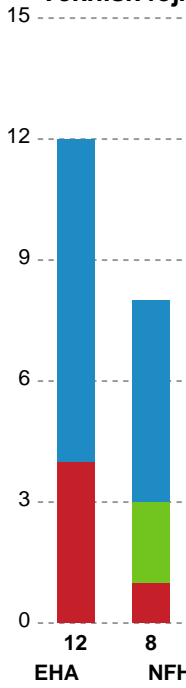

Fordeling af mål og skud

EH Aalborg - Nykøbing F. Håndboldklub - 22-32 (9-14)

190056 / 15.03.2026, 13.30 / Skansen Hal 1 / Bambuni Kvindeligaen - Grundspil

Logget af: Dennis Christensen, Anne-Marie Paasch Almar

Angrebet sluttede med:

Skuddene endte med:

Teknisk fejl

2 min

Assist

Målforskel i løbet af kampen

Shotplot for Første halvleg

EH Aalborg - Nykøbing F. Håndboldklub - 22-32 (9-14)