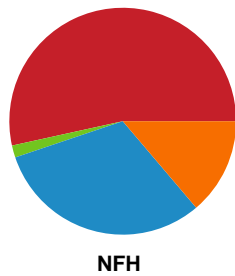

Angrebet sluttede med: