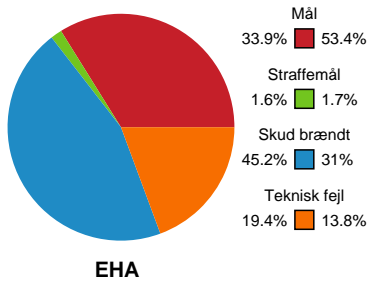

Fordeling af mål og skud

EH Aalborg - Nykøbing F. Håndboldklub - 22-32 (9-14)

190056 / 15.03.2026, 13.30 / Skansen Hal 1 / Bambuni Kvindeligaen - Kvindeligaen Grundspil

Logget af: Dennis Christensen, Anne-Marie Paasch Almar

Angrebet sluttede med:

Skuddene endte med:

Teknisk fejl

2 min

Assist

Målforskel i løbet af kampen

Shotplot for Første halvleg

EH Aalborg - Nykøbing F. Håndboldklub - 22-32 (9-14)