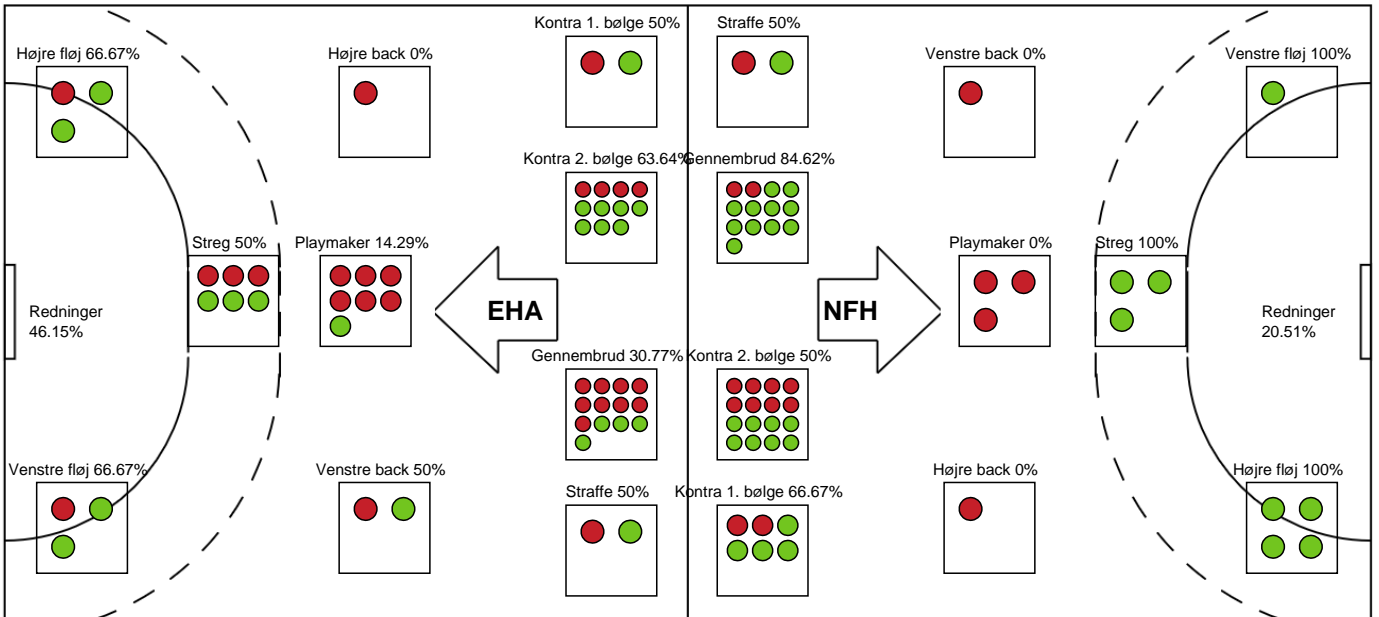

Fordeling af mål og skud

EH Aalborg - Nykøbing F. Håndboldklub - 22-32 (9-14)

190056 / 15.03.2026, 13.30 / Skansen Hal 1 / Bambuni Kvindeligaen - Grundspil

Logget af: Dennis Christensen, Anne-Marie Paasch Almar