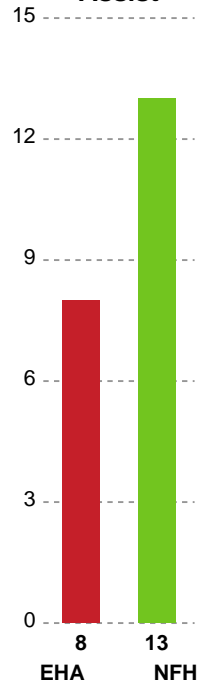

Fordeling af mål og skud

EH Aalborg - Nykøbing F. Håndboldklub - 22-32 (9-14)

190056 / 15.03.2026, 13.30 / Skansen Hal 1 / Bambuni Kvindeligaen - Grundspil

Logget af: Dennis Christensen, Anne-Marie Paasch Almar

Angrebet sluttede med:

Skuddene endte med:

Teknisk fejl

2 min

Assist

Målforskel i løbet af kampen

Shotplot for Første halvleg

EH Aalborg - Nykøbing F. Håndboldklub - 22-32 (9-14)