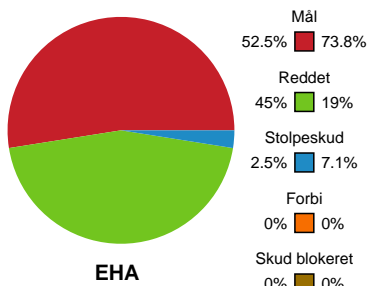

Fordeling af mål og skud

EH Aalborg - Nykøbing F. Håndboldklub - 22-32 (9-14)

190056 / 15.03.2026, 13.30 / Skansen Hal 1 / Bambuni Kvindeligaen - Kvindeligaen Grundspil

Logget af: Dennis Christensen, Anne-Marie Paasch Almar

Angrebet sluttede med:

Skuddene endte med:

Teknisk fejl

2 min

Assist

Målforskel i løbet af kampen

Shotplot for Første halvleg

EH Aalborg - Nykøbing F. Håndboldklub - 22-32 (9-14)