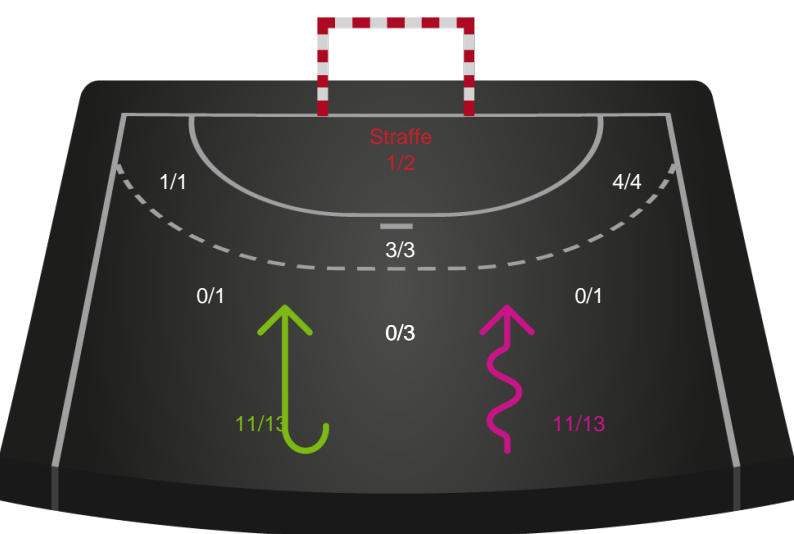

Nykøbing F. Håndboldklub

Skuddiagram