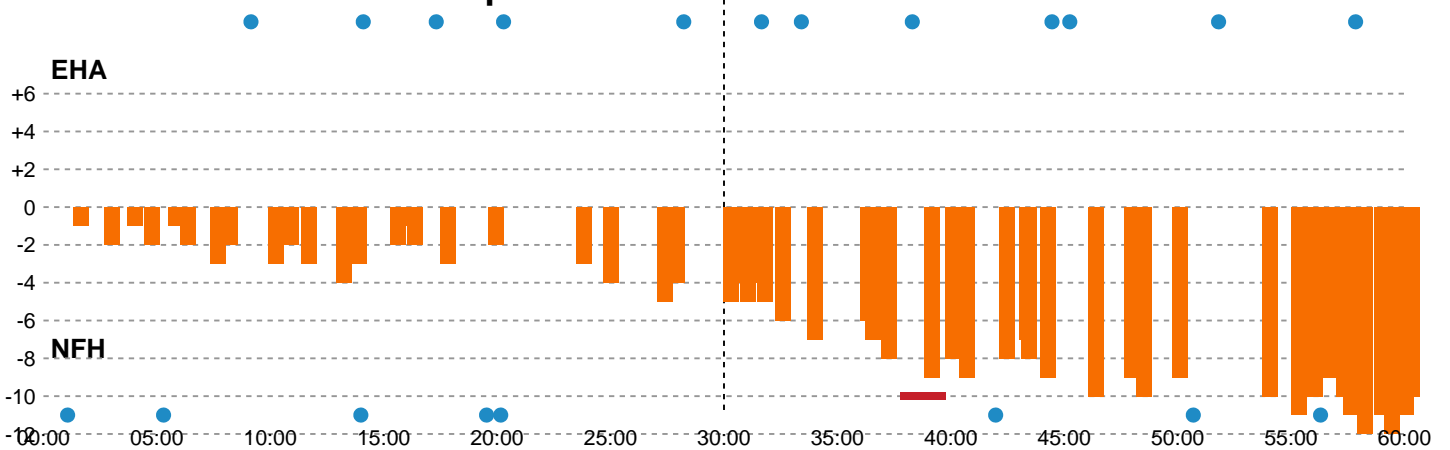

Målforskel i løbet af kampen