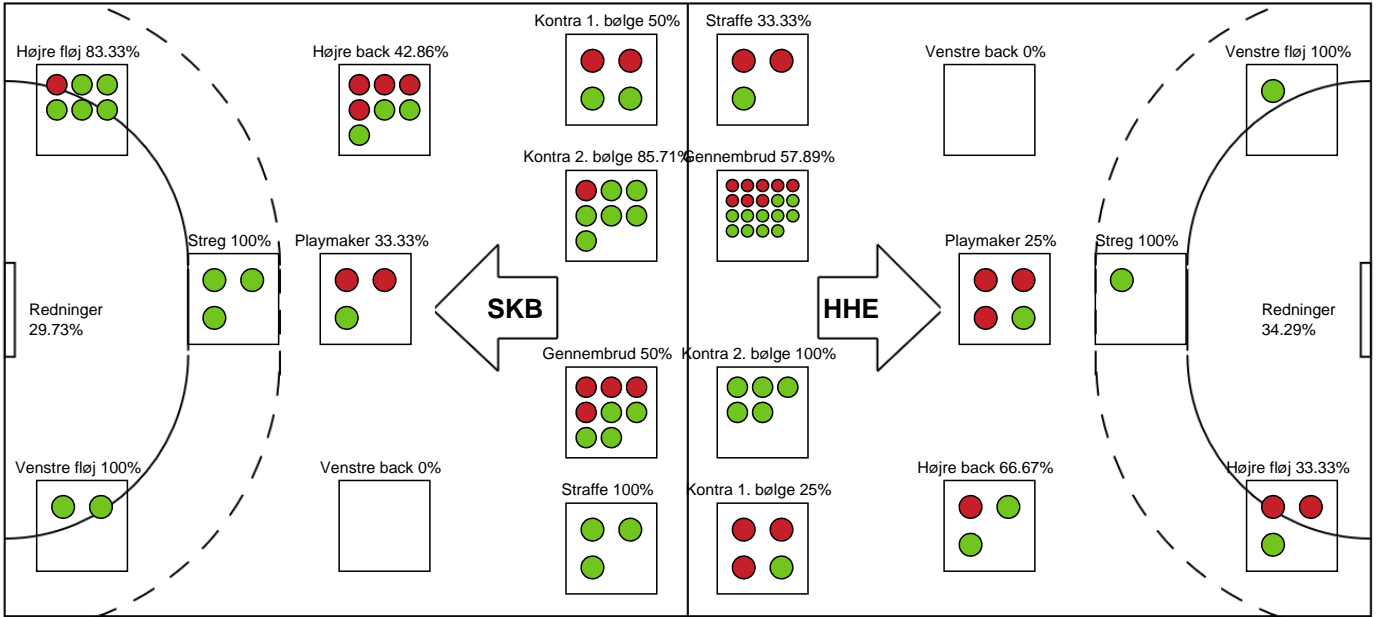

Nr	Navn	Redn/Skud	Straffe-Redn/skud	Total Redn/Skud	Mål imod	Skud forbi	Skud stolpe	Assist	Mål	Bold erob.	Fejl aflv.	Regelbrud	2 min udvis.	MEP
1	Mathilde Bisgaard	5/19 26.32%	0/1 0%	5/20 25%	15	0	2	0	0	0	0	0	0	-0.15
26	Nora Persson	6/18 33.33%	0/2 0%	6/20 30%	14	1	0	1	0	0	1	0	0	0.31

Markspillere

Nr	Navn	Mål/Skud	Straffe-mål/skud	Total Mål/Skud	Assist	Tilkendt straffe	Forårsagede straffe	Rødt kort	Tabt bold	Bold erob.	Fejl aflv.	Regelbrud	2min udvis.	MEP
2	Thea Rasmussen	0/0 0%	0/0 0%	0/0 0%	0	0	0	0	0	0	0	0	0	0
3	Alma Skretting	0/0 0%	0/0 0%	0/0 0%	0	0	1	0	0	1	0	0	0	0.1
5	Tea Hein	4/8 50%	1/2 50%	5/10 50%	3	0	0	0	0	0	2	0	0	1.8
6	Maria Højgaard	0/0 0%	0/0 0%	0/0 0%	0	0	0	0	0	0	0	0	0	0
7	Maria Palsdottir Nólsoy	7/9 77.78%	0/0 0%	7/9 77.78%	3	1	0	0	1	1	1	1	0	5.12
9	Emma Wahlström	1/3 33.33%	0/0 0%	1/3 33.33%	1	0	0	0	0	0	0	0	0	0.4
10	Mathilda Lundström	0/0 0%	0/0 0%	0/0 0%	0	0	0	0	0	0	0	0	0	0
17	Matilde Vestergaard	4/4 100%	0/0 0%	4/4 100%	0	0	1	0	0	1	0	1	0	2.75
19	Frida Haug Hoel	4/7 57.14%	0/0 0%	4/7 57.14%	1	0	0	0	2	0	0	2	1	0.62
20	Ditte Tokkesdal	0/0 0%	0/0 0%	0/0 0%	0	0	1	0	0	0	0	0	0	-0.2
21	Romee Maarschalkeweerd	1/3 33.33%	0/1 0%	1/4 25%	3	2	0	0	0	1	1	1	1	0.51
22	Sille Sorth	2/4 50%	0/0 0%	2/4 50%	0	0	0	0	0	1	0	0	0	1.24
25	Smilla Hede	0/1 0%	0/0 0%	0/1 0%	0	0	0	0	0	0	0	0	0	-0.2
88	Mathilde Neesgaard	0/1 0%	0/0 0%	0/1 0%	0	0	0	0	0	0	1	0	1	-0.88

Fordeling af mål og skud

Skanderborg Håndbold - Horsens Håndbold Elite - 29-24 (15-13)

190057 / 15.03.2026, 14.00 / Fælledhallen - bane 1 / Bambuni Kvindeligaen - Kvindeligaen Grundspil

Angrebet sluttede med: