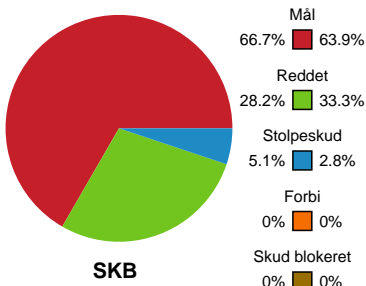

Skuddene endte med: