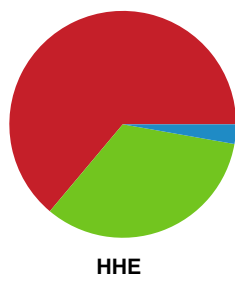

Skuddene endte med: