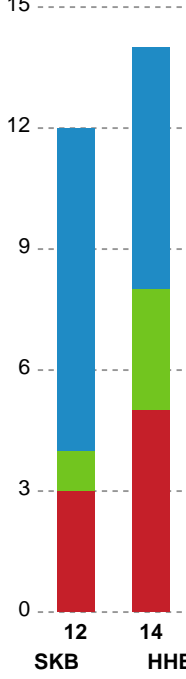

Teknisk fejl