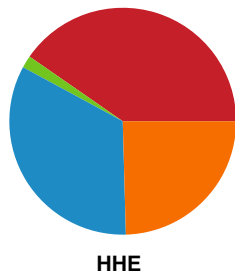

Fordeling af mål og skud

Skanderborg Håndbold - Horsens Håndbold Elite - 29-24 (15-13)

190057 / 15.03.2026, 14.00 / Fælledhallen - bane 1 / Bambuni Kvindeligaen - Grundspil

Angrebet sluttede med:

Skuddene endte med: