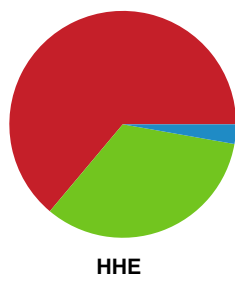

Fordeling af mål og skud

Skanderborg Håndbold - Horsens Håndbold Elite - 29-24 (15-13)

190057 / 15.03.2026, 14.00 / Fælledhallen - bane 1 / Bambuni Kvindeligaen - Grundspil

Angrebet sluttede med:

Skuddene endte med: