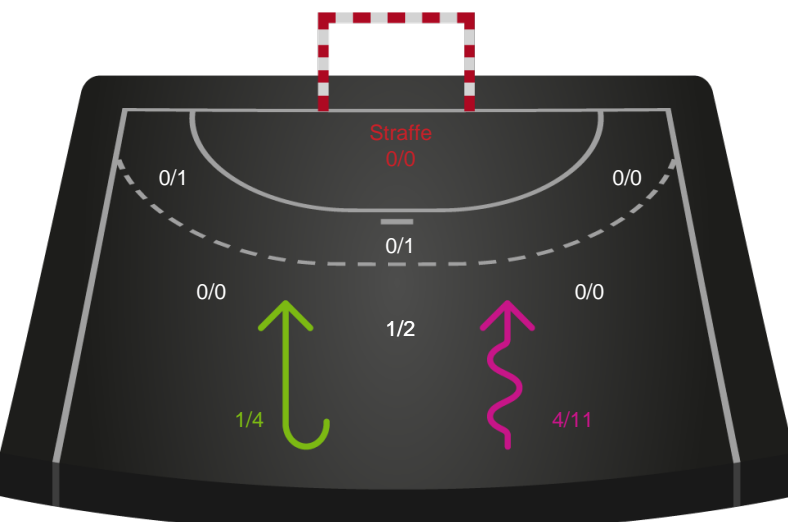

Shotplot for Første halvleg

Skanderborg Håndbold - Horsens Håndbold Elite - 29-24 (15-13)

190057 / 15.03.2026, 14.00 / Fælledhallen - bane 1 / Bambuni Kvindeligaen - Grundspil

Skanderborg Håndbold

Redningsdiagram