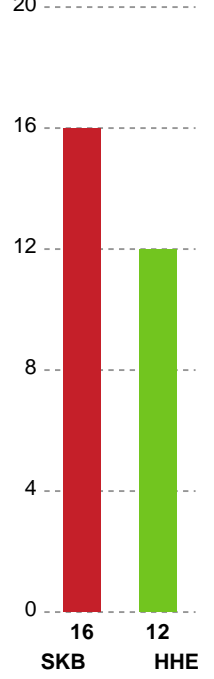

Fordeling af mål og skud

Skanderborg Håndbold - Horsens Håndbold Elite - 29-24 (15-13)

190057 / 15.03.2026, 14.00 / Fælledhallen - bane 1 / Bambuni Kvindeligaen - Grundspil

Angrebet sluttede med:

Skuddene endte med:

Teknisk fejl

2 min

Assist

Målforskel i løbet af kampen