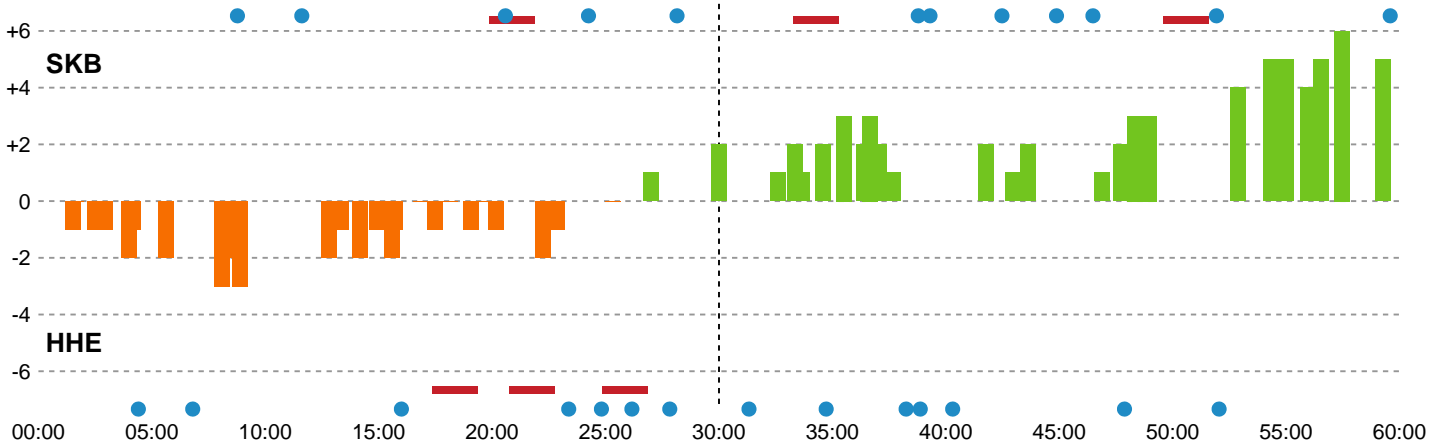

Fordeling af mål og skud

Skanderborg Håndbold - Horsens Håndbold Elite - 29-24 (15-13)

190057 / 15.03.2026, 14.00 / Fælledhallen - bane 1 / Bambuni Kvindeligaen - Grundspil

Angrebet sluttede med:

Skuddene endte med:

Teknisk fejl

2 min

Assist

Målforskel i løbet af kampen

Shotplot for Første halvleg

Skanderborg Håndbold - Horsens Håndbold Elite - 29-24 (15-13)

190057 / 15.03.2026, 14.00 / Fælledhallen - bane 1 / Bambuni Kvindeligaen - Grundspil