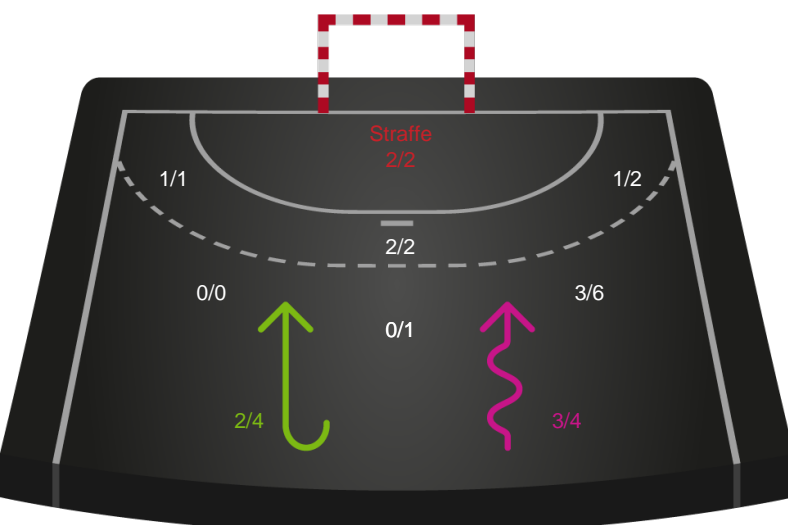

Skanderborg Håndbold

Skuddiagram