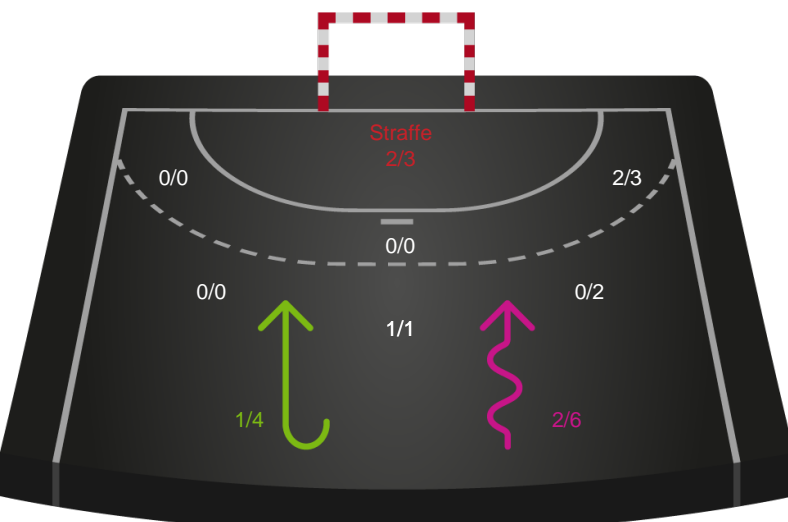

Shotplot for Anden halvleg

Skanderborg Håndbold - Horsens Håndbold Elite - 29-24 (15-13)

190057 / 15.03.2026, 14.00 / Fælledhallen - bane 1 / Bambuni Kvindeligaen - Kvindeligaen Grundspil

Skanderborg Håndbold

Redningsdiagram