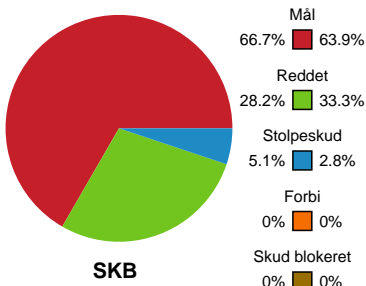

Fordeling af mål og skud

Skanderborg Håndbold - Horsens Håndbold Elite - 29-24 (15-13)

190057 / 15.03.2026, 14.00 / Fælledhallen - bane 1 / Bambuni Kvindeligaen - Grundspil

Angrebet sluttede med:

Skuddene endte med:

Teknisk fejl

2 min

Assist

Målforskel i løbet af kampen

Shotplot for Første halvleg

Skanderborg Håndbold - Horsens Håndbold Elite - 29-24 (15-13)

190057 / 15.03.2026, 14.00 / Fælledhallen - bane 1 / Bambuni Kvindeligaen - Grundspil