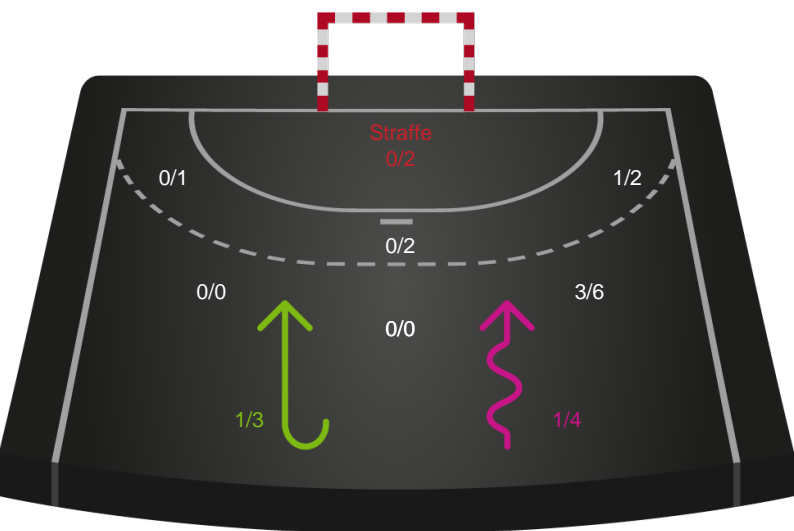

Horsens Håndbold Elite

Redningsdiagram