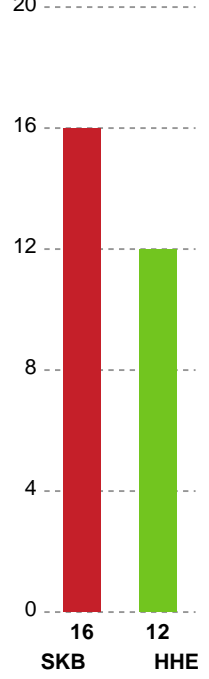

Fordeling af mål og skud

Skanderborg Håndbold - Horsens Håndbold Elite - 29-24 (15-13)

190057 / 15.03.2026, 14.00 / Fælledhallen - bane 1 / Bambuni Kvindeligaen - Kvindeligaen Grundspil

Angrebet sluttede med:

Skuddene endte med:

Teknisk fejl

2 min

Assist

Målforskel i løbet af kampen

Shotplot for Første halvleg

Skanderborg Håndbold - Horsens Håndbold Elite - 29-24 (15-13)

190057 / 15.03.2026, 14.00 / Fælledhallen - bane 1 / Bambuni Kvindeligaen - Kvindeligaen Grundspil