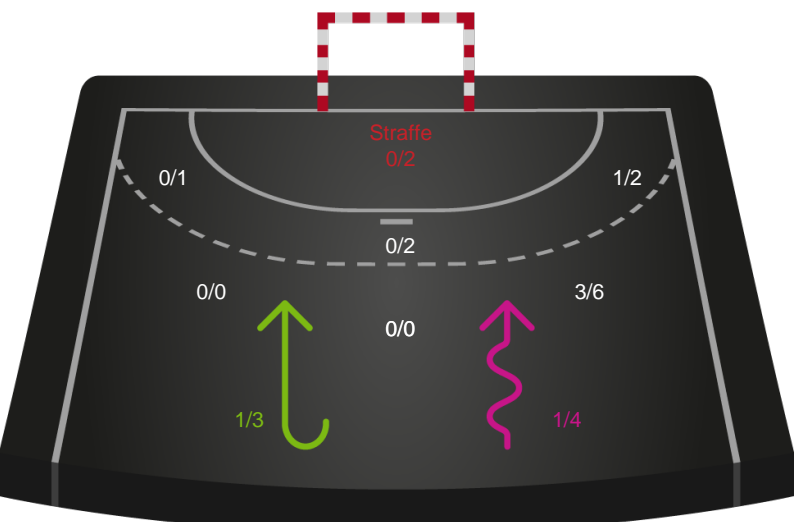

Horsens Håndbold Elite

Redningsdiagram