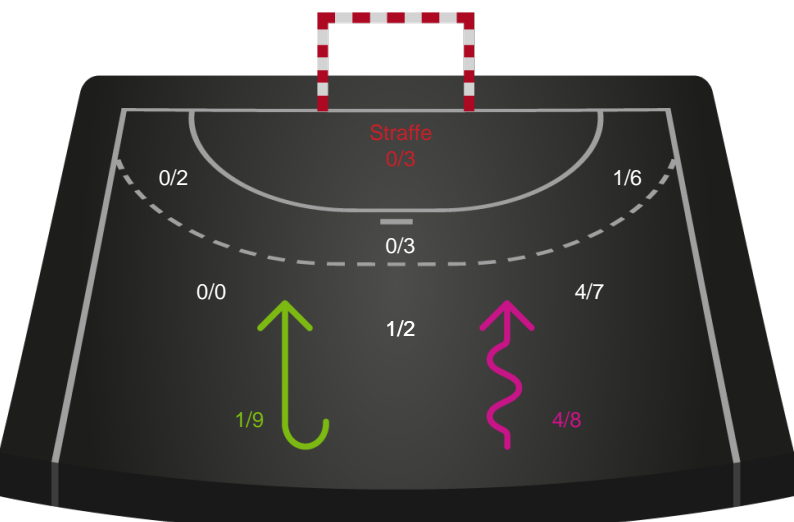

Horsens Håndbold Elite

Redningsdiagram