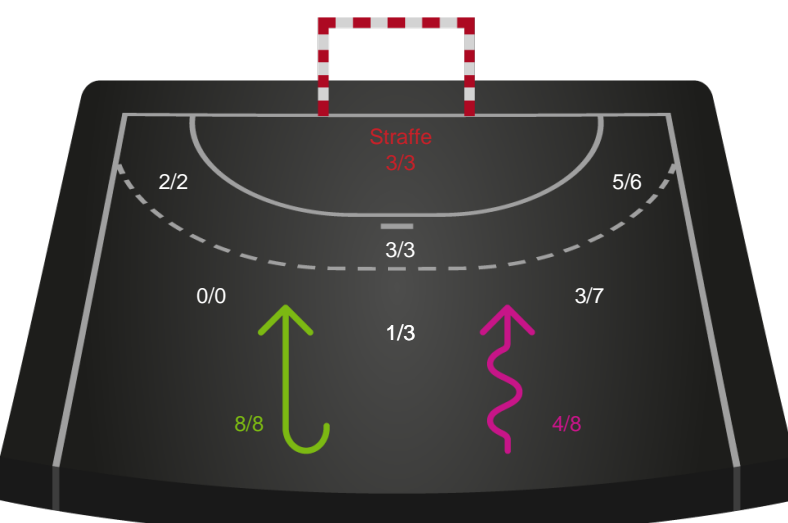

Skanderborg Håndbold

Skuddiagram