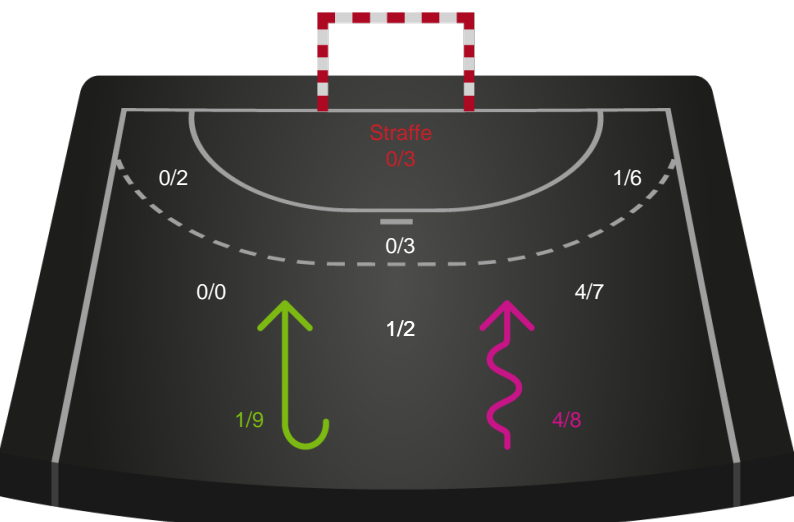

190057 / 15.03.2026, 14.00 / Fælledhallen - bane 1 / Bambuni Kvindeligaen - Grundspil

Skanderborg Håndbold

Redningsdiagram

Kontra

Gennembrud

Horsens Håndbold Elite

Redningsdiagram

Kontra