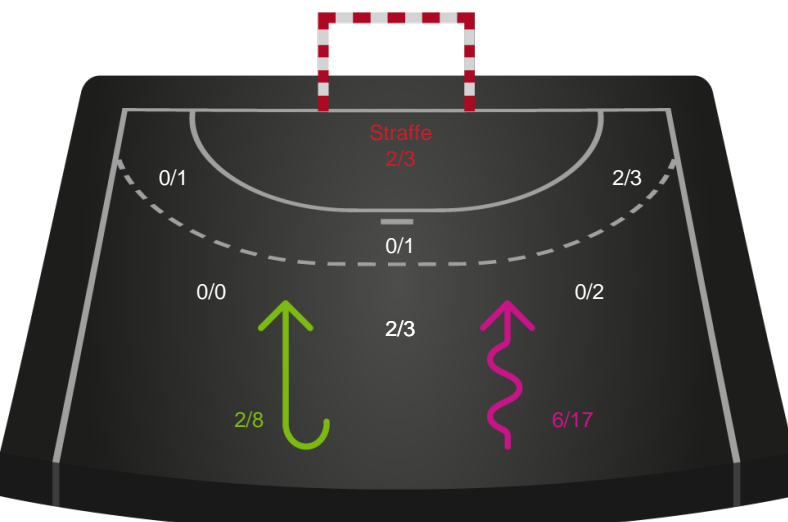

Shotplot for Total

Skanderborg Håndbold - Horsens Håndbold Elite - 29-24 (15-13)

190057 / 15.03.2026, 14.00 / Fælledhallen - bane 1 / Bambuni Kvindeligaen - Grundspil

Skanderborg Håndbold

Redningsdiagram