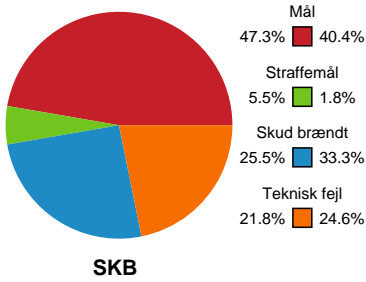

Fordeling af mål og skud

Skanderborg Håndbold - Horsens Håndbold Elite - 29-24 (15-13)

190057 / 15.03.2026, 14.00 / Fælledhallen - bane 1 / Bambuni Kvindeligaen - Grundspil

Angrebet sluttede med:

Skuddene endte med:

Teknisk fejl

2 min

Assist

Målforskel i løbet af kampen

Shotplot for Første halvleg

Skanderborg Håndbold - Horsens Håndbold Elite - 29-24 (15-13)

190057 / 15.03.2026, 14.00 / Fælledhallen - bane 1 / Bambuni Kvindeligaen - Grundspil