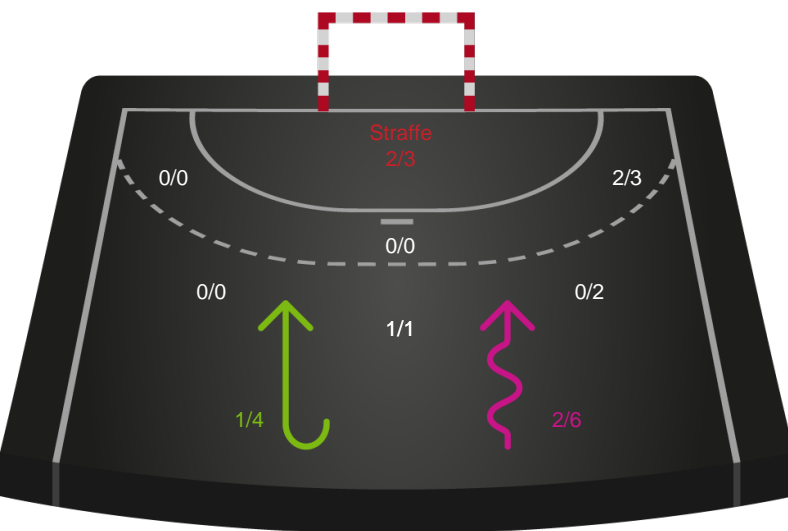

Shotplot for Anden halvleg

Skanderborg Håndbold - Horsens Håndbold Elite - 29-24 (15-13)

190057 / 15.03.2026, 14.00 / Fælledhallen - bane 1 / Bambuni Kvindeligaen - Grundspil

Skanderborg Håndbold

Redningsdiagram