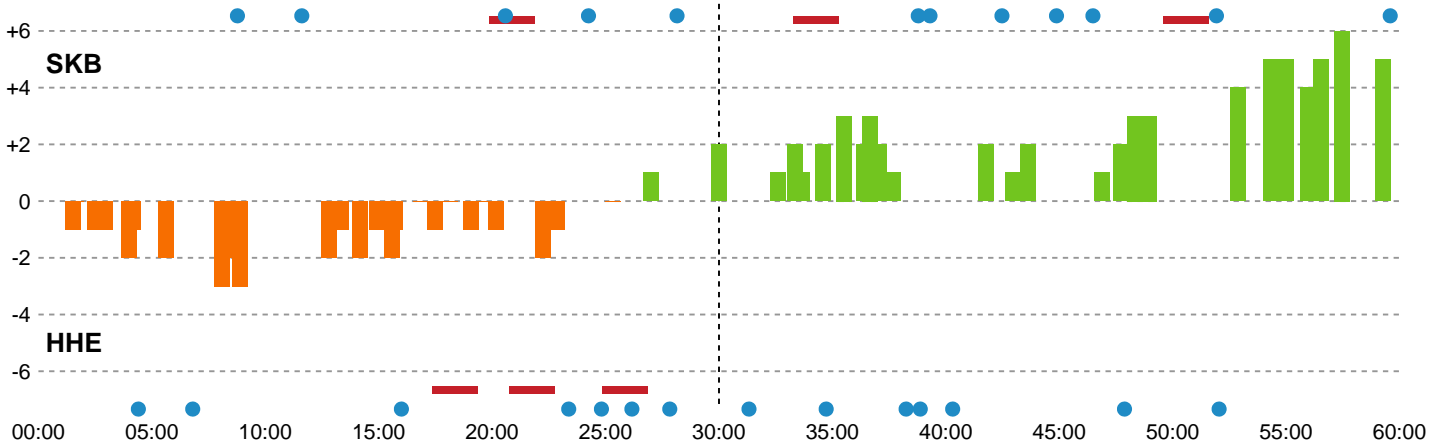

Målforskel i løbet af kampen