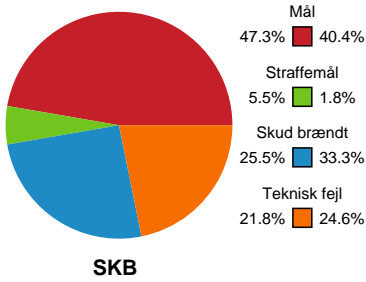

Angrebet sluttede med: