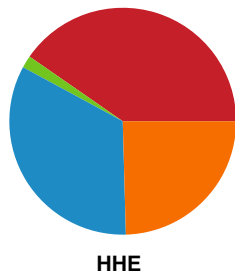

Angrebet sluttede med: