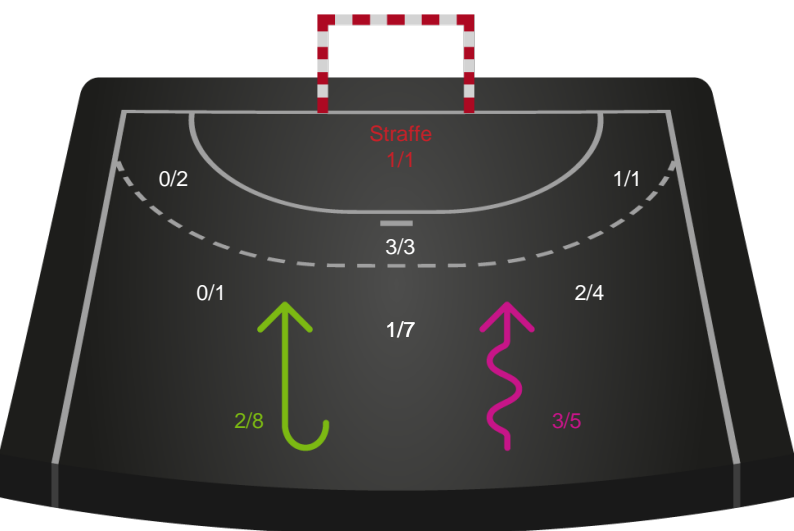

HØJ Elite Kvinder

Skuddiagram