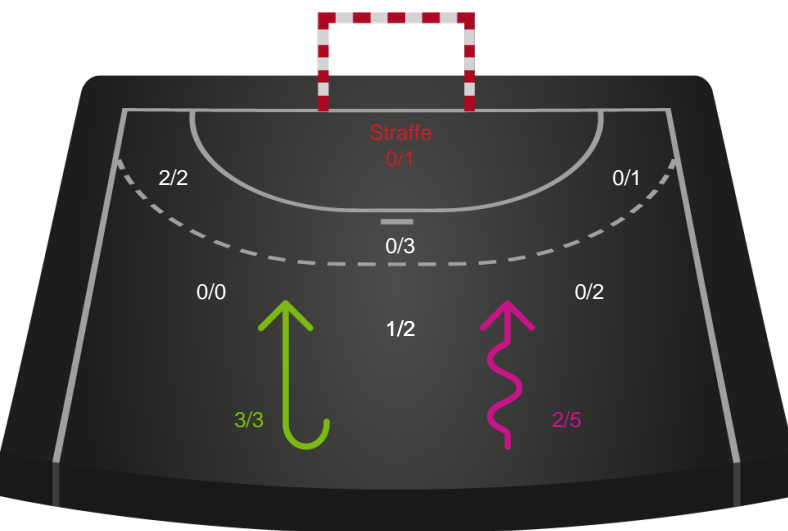

Shotplot for Anden halvleg

Skanderborg Håndbold - HØJ Elite Kvinder - 26-28 (14-15)

190071 / 28.03.2026, 14.00 / Fælledhallen - bane 1 / Bambuni Kvindeligaen - Grundspil

Skanderborg Håndbold

Redningsdiagram