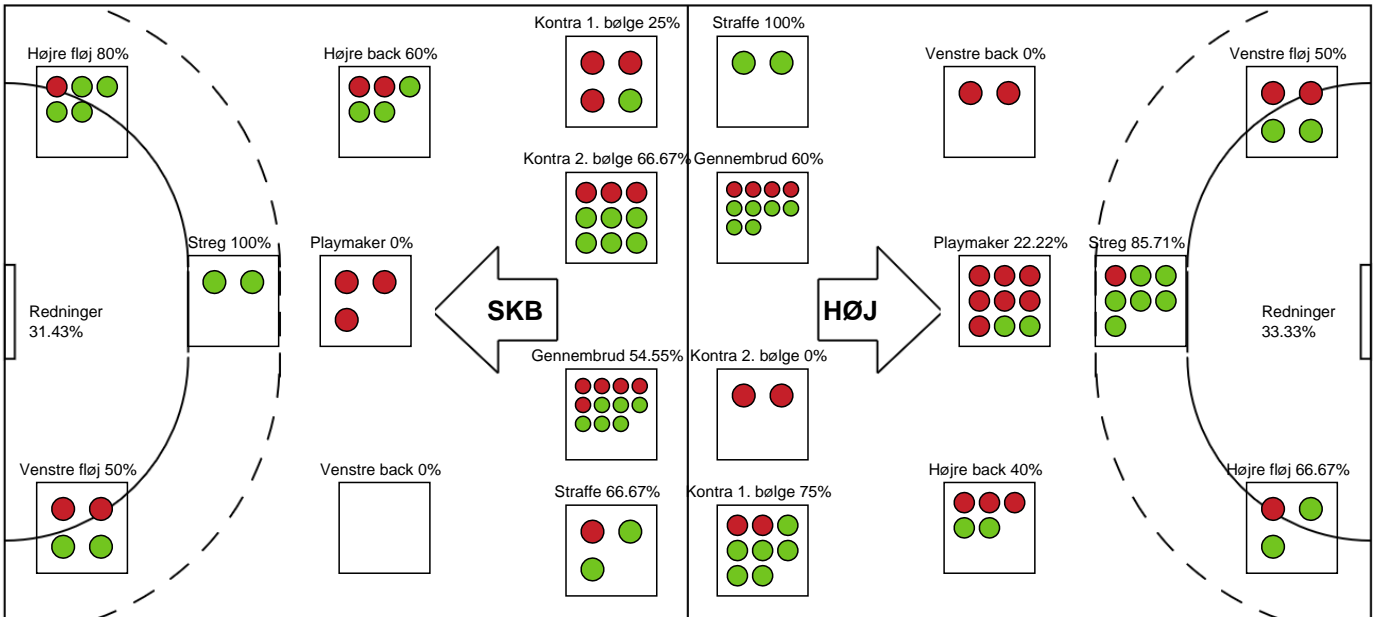

SPILLERSTATISTIK

Skanderborg Håndbold - HØJ Elite Kvinder - 26-28 (14-15)

190071 / 28.03.2026, 14.00 / Fælledhallen - bane 1 / Bambuni Kvindeligaen - Grundspil

HØJ Elite Kvinder

Målmænd

Nr	Navn	Redn/Skud	Straffe-Redn/skud	Total Redn/Skud	Mål imod	Skud forbi	Skud stolpe	Assist	Mål	Bold erob.	Fejl aflv.	Regelbrud	2 min udvis.	MEP
16	Martina Helene Thörn	0/0 0%	0/0 0%	0/0 0%	0	0	0	0	0	0	0	0	0	0
28	Sarah Nørklit Lønborg	4/15 26.67%	0/1 0%	4/16 25%	12	3	1	1	0	0	0	0	0	0.15
89	Emily Stang Sando	7/19 36.84%	0/1 0%	7/20 35%	13	3	0	0	0	0	0	0	0	1.41

Markspillere

Nr	Navn	Mål/Skud	Straffe-mål/skud	Total Mål/Skud	Assist	Tilkendt straffe	Forårsagede straffe	Rødt kort	Tabt bold	Bold erob.	Fejl aflv.	Regelbrud	2min udvis.	MEP
4	Julie Groth Persson	3/6 50%	0/0 0%	3/6 50%	0	0	0	0	1	0	0	0	0	1.3
5	Clara Kvisgaard	2/5 40%	0/0 0%	2/5 40%	3	0	0	0	0	0	1	1	0	0.7
6	Marita Mortensen	2/6 33.33%	0/0 0%	2/6 33.33%	1	1	0	0	0	1	0	0	0	1.22
9	Anne Cathrine Delfs Lundbye	1/1 100%	0/0 0%	1/1 100%	1	0	0	0	0	0	0	0	0	1
10	Filippa Nedovic	5/6 83.33%	0/0 0%	5/6 83.33%	0	0	2	0	1	0	0	2	0	2.15
13	Lea Plambeck Florin	1/2 50%	0/0 0%	1/2 50%	0	0	0	0	0	0	0	0	0	0.45
15	Emma Ejrup Navne	7/12 58.33%	2/2 100%	9/14 64.29%	4	1	1	0	0	0	1	1	1	5.49
22	Caroline Duelund Ebsen	0/1 0%	0/0 0%	0/1 0%	0	0	0	0	0	0	0	0	0	-0.4
24	Ida Gullberg	1/3 33.33%	0/0 0%	1/3 33.33%	0	0	0	0	0	1	1	0	0	0.12
27	Liv Navne	0/0 0%	0/0 0%	0/0 0%	0	0	0	0	0	0	0	0	1	-0.18
31	Matilde Dalbo Kirkegaard	4/6 66.67%	0/0 0%	4/6 66.67%	0	0	0	0	0	1	0	0	0	2.74
90	Mia Rej	0/2 0%	0/0 0%	0/2 0%	0	0	0	0	0	0	1	0	0	-0.75

Fordeling af mål og skud

Skanderborg Håndbold - HØJ Elite Kvinder - 26-28 (14-15)

190071 / 28.03.2026, 14.00 / Fælledhallen - bane 1 / Bambuni Kvindeligaen - Grundspil

Angrebet sluttede med:

Skuddene endte med: