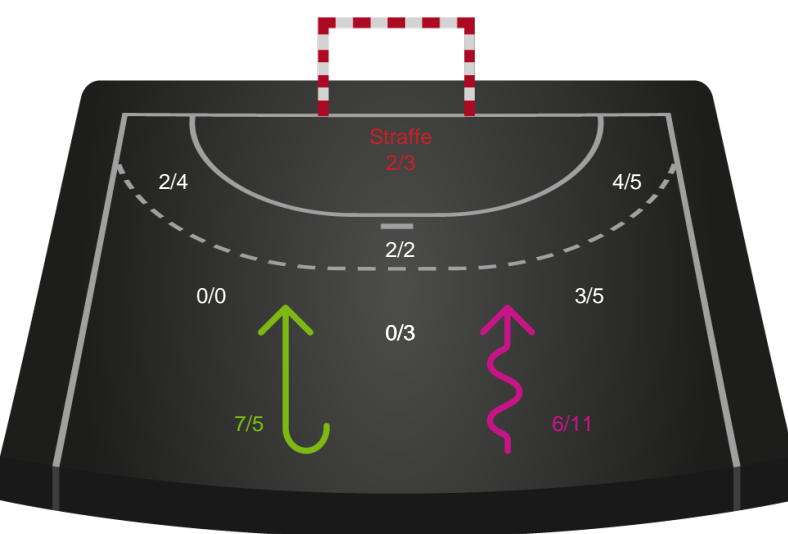

Skanderborg Håndbold

Skuddiagram