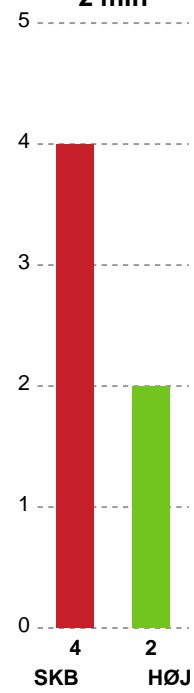

Fordeling af mål og skud

Skanderborg Håndbold - HØJ Elite Kvinder - 26-28 (14-15)

190071 / 28.03.2026, 14.00 / Fælledhallen - bane 1 / Bambuni Kvindeligaen - Grundspil

Angrebet sluttede med:

Skuddene endte med:

Teknisk fejl

2 min

Assist

Målforskel i løbet af kampen