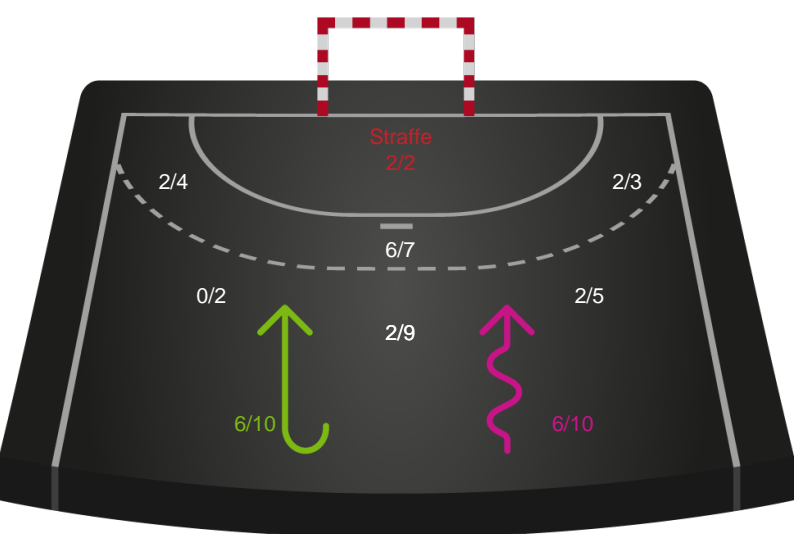

HØJ Elite Kvinder

Skuddiagram