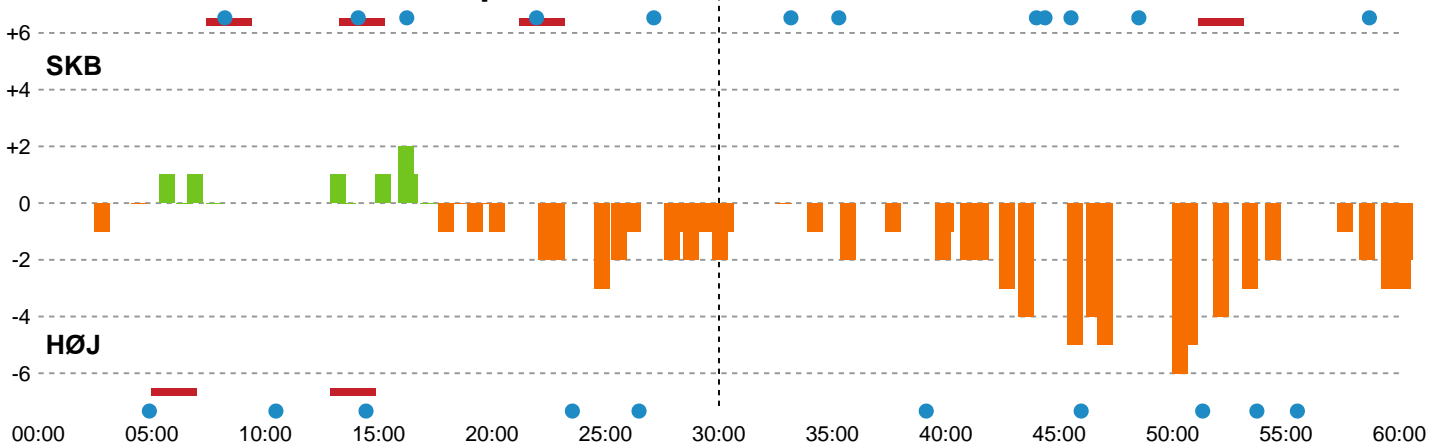

Fordeling af mål og skud

Skanderborg Håndbold - HØJ Elite Kvinder - 26-28 (14-15)

190071 / 28.03.2026, 14.00 / Fælledhallen - bane 1 / Bambuni Kvindeligaen - Grundspil

Angrebet sluttede med:

Skuddene endte med:

Teknisk fejl

2 min

Assist

Målforskel i løbet af kampen

Shotplot for Første halvleg

Skanderborg Håndbold - HØJ Elite Kvinder - 26-28 (14-15)

190071 / 28.03.2026, 14.00 / Fælledhallen - bane 1 / Bambuni Kvindeligaen - Grundspil

Skanderborg Håndbold

Redningsdiagram

Kontra

Gennembrud

HØJ Elite Kvinder

Redningsdiagram

Kontra

Gennembrud