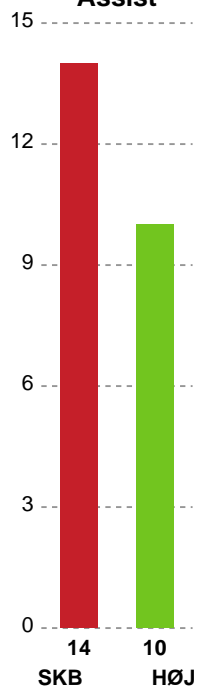

Fordeling af mål og skud

Skanderborg Håndbold - HØJ Elite Kvinder - 26-28 (14-15)

190071 / 28.03.2026, 14.00 / Fælledhallen - bane 1 / Bambuni Kvindeligaen - Grundspil

Angrebet sluttede med:

Skuddene endte med:

Teknisk fejl

2 min

Assist

Målforskel i løbet af kampen