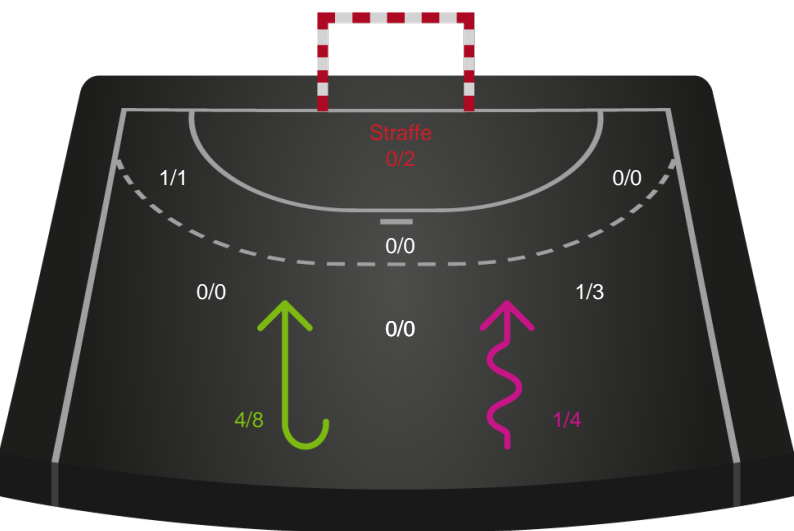

HØJ Elite Kvinder

Redningsdiagram