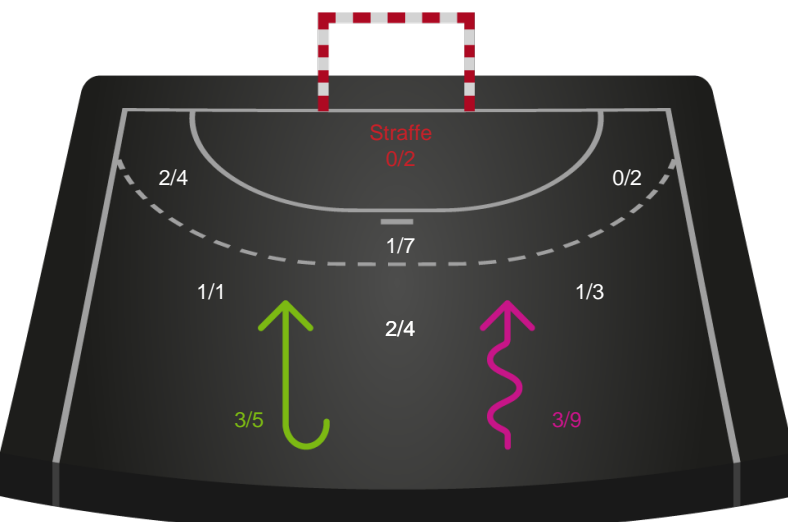

Shotplot for Total

Skanderborg Håndbold - HØJ Elite Kvinder - 26-28 (14-15)

190071 / 28.03.2026, 14.00 / Fælledhallen - bane 1 / Bambuni Kvindeligaen - Grundspil

Skanderborg Håndbold

Redningsdiagram