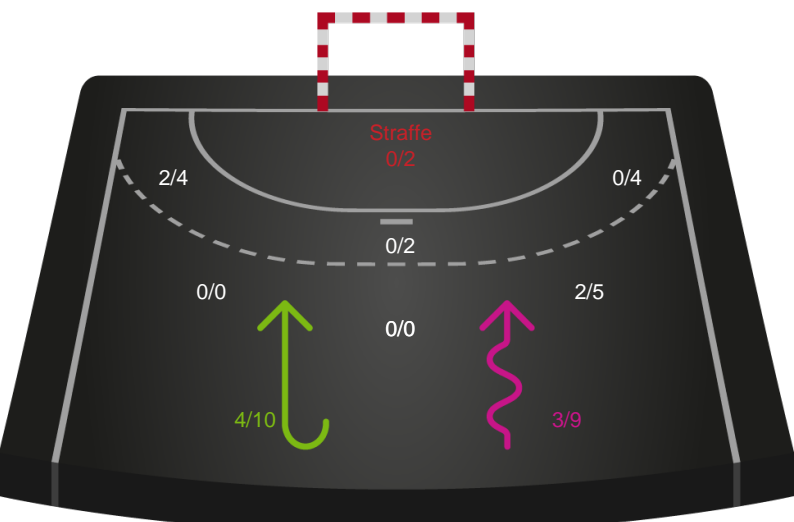

190071 / 28.03.2026, 14.00 / Fælledhallen - bane 1 / Bambuni Kvindeligaen - Grundspil

Skanderborg Håndbold

Redningsdiagram

Kontra

Gennembrud

HØJ Elite Kvinder

Redningsdiagram

Kontra