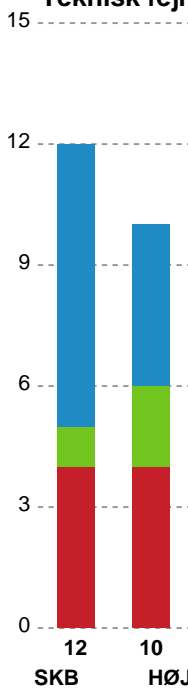

Teknisk fejl