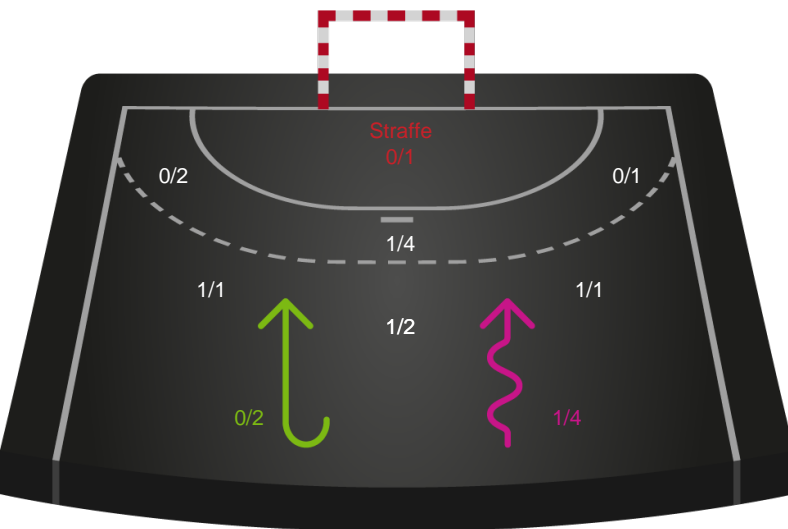

Shotplot for Første halvleg

Skanderborg Håndbold - HØJ Elite Kvinder - 26-28 (14-15)

190071 / 28.03.2026, 14.00 / Fælledhallen - bane 1 / Bambuni Kvindeligaen - Grundspil

Skanderborg Håndbold

Redningsdiagram