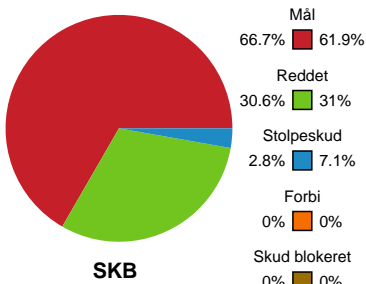

Fordeling af mål og skud

Skanderborg Håndbold - HØJ Elite Kvinder - 26-28 (14-15)

190071 / 28.03.2026, 14.00 / Fælledhallen - bane 1 / Bambuni Kvindeligaen - Grundspil

Angrebet sluttede med:

Skuddene endte med:

Teknisk fejl

2 min

Assist

Målforskel i løbet af kampen

Shotplot for Første halvleg

Skanderborg Håndbold - HØJ Elite Kvinder - 26-28 (14-15)

190071 / 28.03.2026, 14.00 / Fælledhallen - bane 1 / Bambuni Kvindeligaen - Grundspil