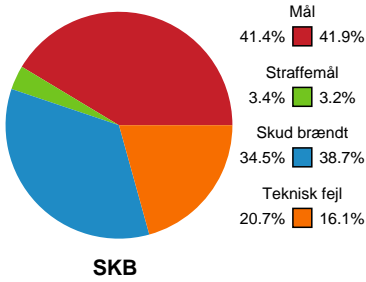

Fordeling af mål og skud

Skanderborg Håndbold - HØJ Elite Kvinder - 26-28 (14-15)

190071 / 28.03.2026, 14.00 / Fælledhallen - bane 1 / Bambuni Kvindeligaen - Grundspil

Angrebet sluttede med:

Skuddene endte med:

Teknisk fejl

2 min

Assist

Målforskel i løbet af kampen

Shotplot for Første halvleg

Skanderborg Håndbold - HØJ Elite Kvinder - 26-28 (14-15)

190071 / 28.03.2026, 14.00 / Fælledhallen - bane 1 / Bambuni Kvindeligaen - Grundspil