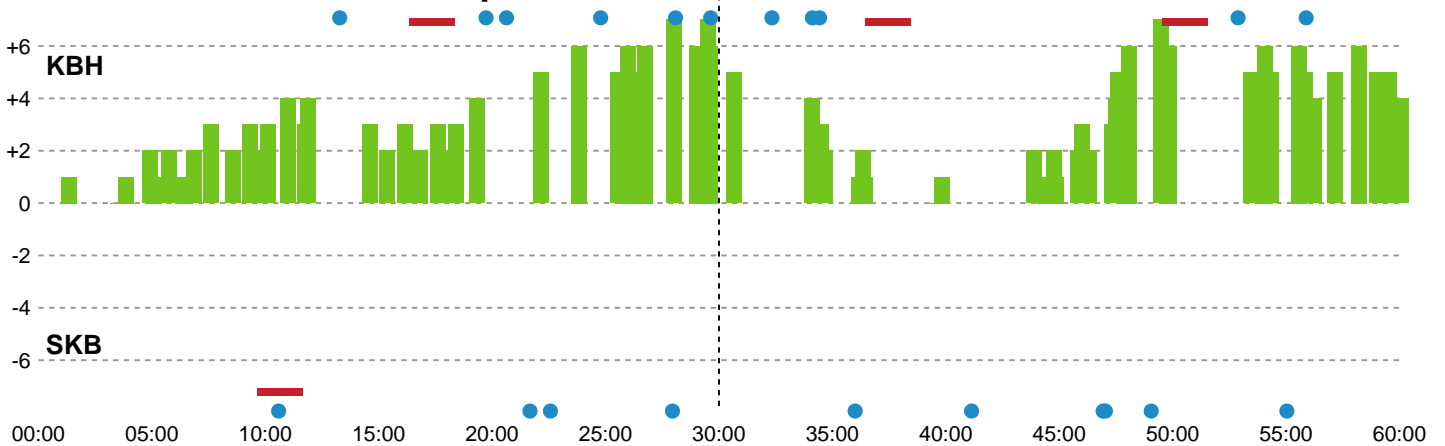

Angrebet sluttede med:

Skuddene endte med:

Teknisk fejl

2 min

Assist

Målforskel i løbet af kampen

Shotplot for Første halvleg

København Håndbold - Skanderborg Håndbold - 36-32 (20-14)