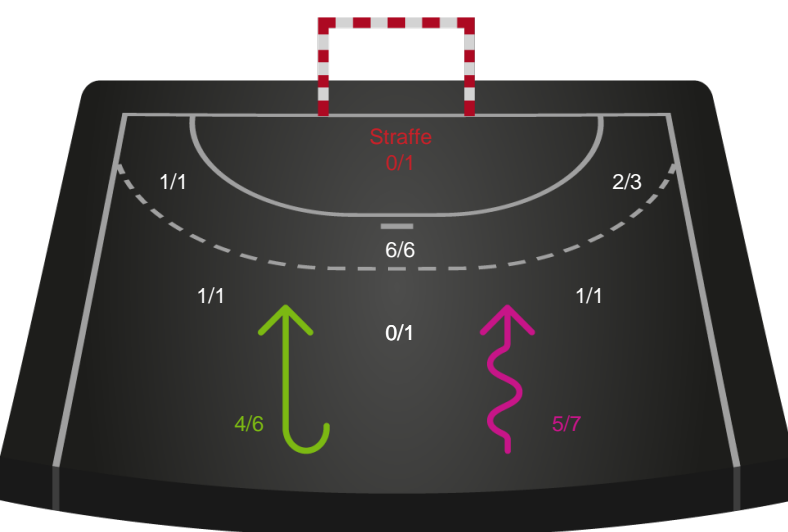

København Håndbold

Skuddiagram