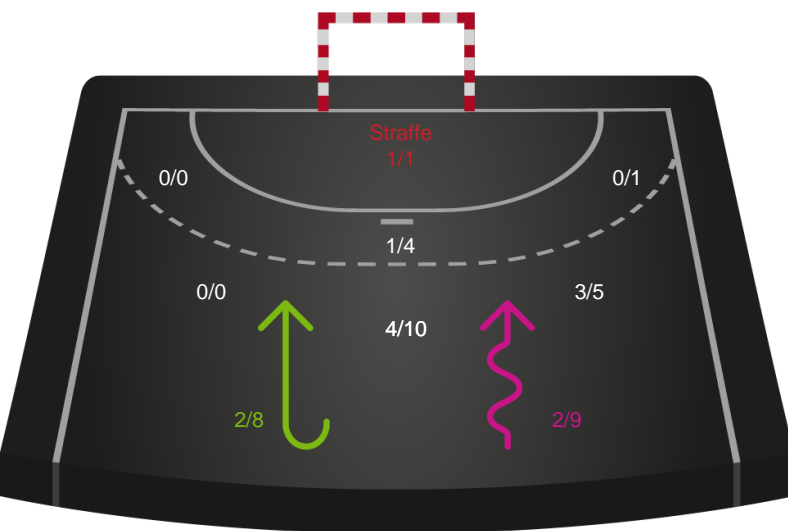

Shotplot for Total

København Håndbold - Skanderborg Håndbold - 36-32 (20-14)

189923 / 12.09.2025, 18.30 / Frederiksberg Opvisning / Bambuni Kvindeligaen - Grundspil

Logget af: Jette Rødgaard, Dorte Hansen

København Håndbold

Redningsdiagram