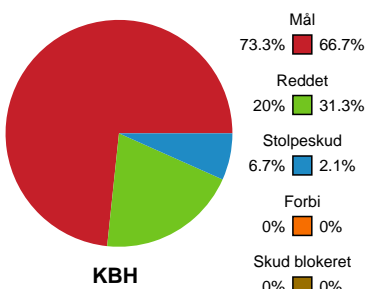

Skuddene endte med: