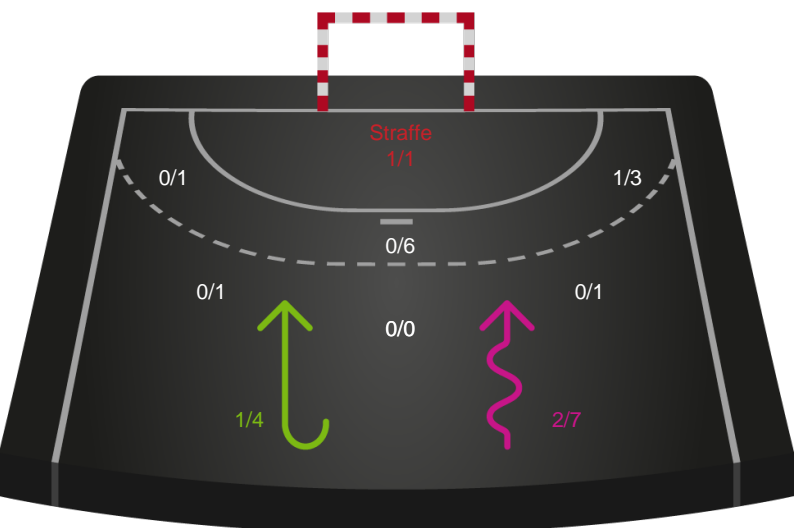

189923 / 12.09.2025, 18.30 / Frederiksberg Opvisning / Bambuni Kvindeligaen - Grundspil

Logget af: Jette Rødgaard, Dorte Hansen

København Håndbold

Redningsdiagram

Kontra

Gennembrud

Skanderborg Håndbold

Redningsdiagram