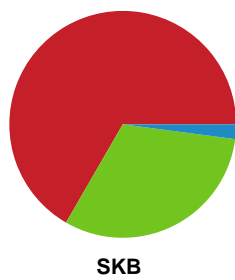

Skuddene endte med: