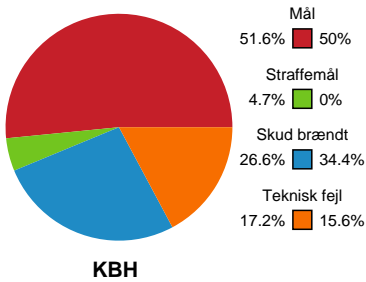

Angrebet sluttede med: