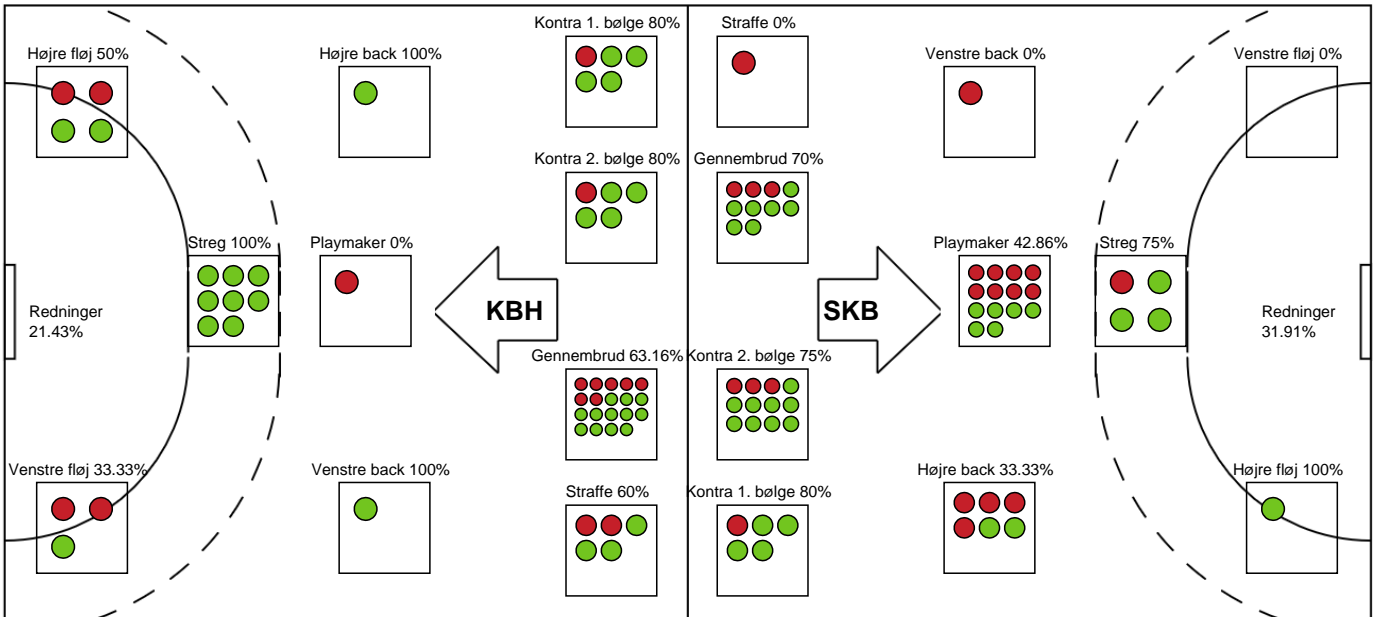

Målmænd

Nr	Navn	Redn/Skud	Straffe-Redn/skud	Total Redn/Skud	Mål imod	Skud forbi	Skud stolpe	Assist	Mål	Bold erob.	Fejl aflv.	Regelbrud	2 min udvis.	MEP
2	Bianca Schanssema	9/27 33.33%	1/1 100%	10/28 35.71%	18	1	0	1	0	0	0	0	0	1.65
16	Emilie Firgaard	3/10 30%	0/0 0%	3/10 30%	7	0	0	0	0	0	0	0	0	0.23

Markspillere

Nr	Navn	Mål/Skud	Straffe-mål/skud	Total Mål/Skud	Assist	Tilkendt straffe	Forårsagede straffe	Rødt kort	Tabt bold	Bold erob.	Fejl aflv.	Regelbrud	2min udvis.	MEP
4	Nikoline Skals Lundgren	1/4 25%	0/0 0%	1/4 25%	4	0	0	0	0	0	2	0	0	0.15
6	Annika Meyer	6/7 85.71%	0/0 0%	6/7 85.71%	0	1	0	0	0	0	0	0	0	4.62
7	Emilie Ytting Pedersen	4/7 57.14%	1/2 50%	5/9 55.56%	0	0	1	0	0	0	0	0	0	1.84
11	Martha Nickelsen	5/8 62.5%	0/0 0%	5/8 62.5%	3	2	0	0	0	0	5	0	0	2.54
17	Line Berggren Larsen	5/5 100%	0/0 0%	5/5 100%	4	1	0	0	0	0	3	0	0	4.12
18	Emma Bogavac	0/0 0%	0/0 0%	0/0 0%	0	0	0	0	0	0	0	0	0	0
23	Anna Mulbjerg Kristensen	0/0 0%	0/0 0%	0/0 0%	0	0	0	0	0	0	0	0	0	0
27	Sofie Flader	1/1 100%	0/0 0%	1/1 100%	0	1	0	0	0	1	0	0	1	1.69
28	Anastasija Marsenic	2/5 40%	0/0 0%	2/5 40%	0	0	0	0	0	0	0	0	0	0.94
47	Agnes Hvidsteen	1/1 100%	0/0 0%	1/1 100%	0	0	0	0	0	0	0	0	0	0.75
49	Aimée Von Pereira	8/10 80%	2/3 66.67%	10/13 76.92%	4	0	0	0	0	0	0	1	2	6.24

Fordeling af mål og skud

København Håndbold - Skanderborg Håndbold - 36-32 (20-14)

189923 / 12.09.2025, 18.30 / Frederiksberg Opvisning / Bambuni Kvindeligaen - Grundspil

Logget af: Jette Rødgaard, Dorte Hansen

Angrebet sluttede med:

Skuddene endte med:

Teknisk fejl

2 min

Assist

Målforskel i løbet af kampen

Shotplot for Første halvleg

København Håndbold - Skanderborg Håndbold - 36-32 (20-14)