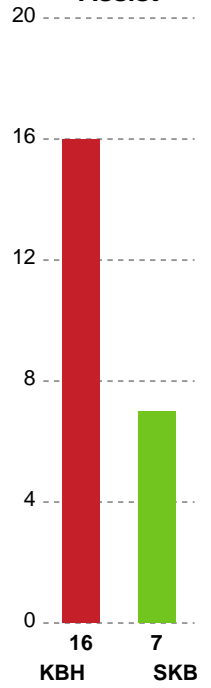

Angrebet sluttede med:

Skuddene endte med:

Teknisk fejl

2 min

Assist

Målforskel i løbet af kampen

Shotplot for Første halvleg

København Håndbold - Skanderborg Håndbold - 36-32 (20-14)