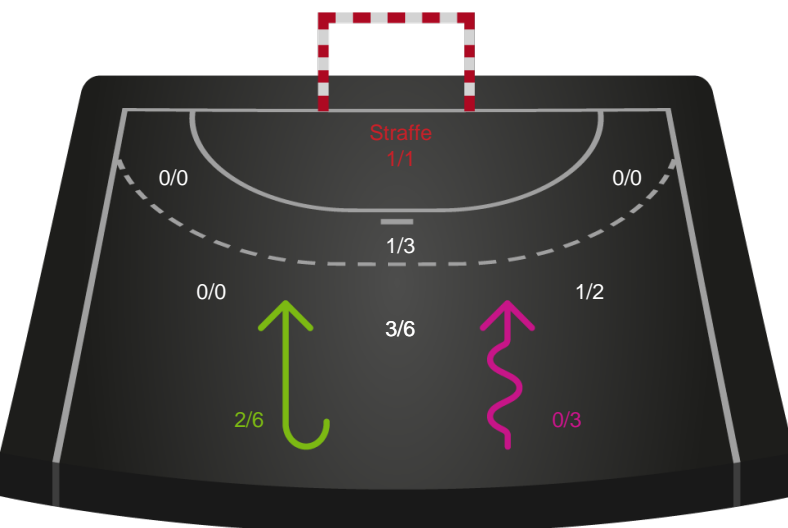

Shotplot for Første halvleg

København Håndbold - Skanderborg Håndbold - 36-32 (20-14)

189923 / 12.09.2025, 18.30 / Frederiksberg Opvisning / Bambuni Kvindeligaen - Grundspil

Logget af: Jette Rødgaard, Dorte Hansen

København Håndbold

Redningsdiagram