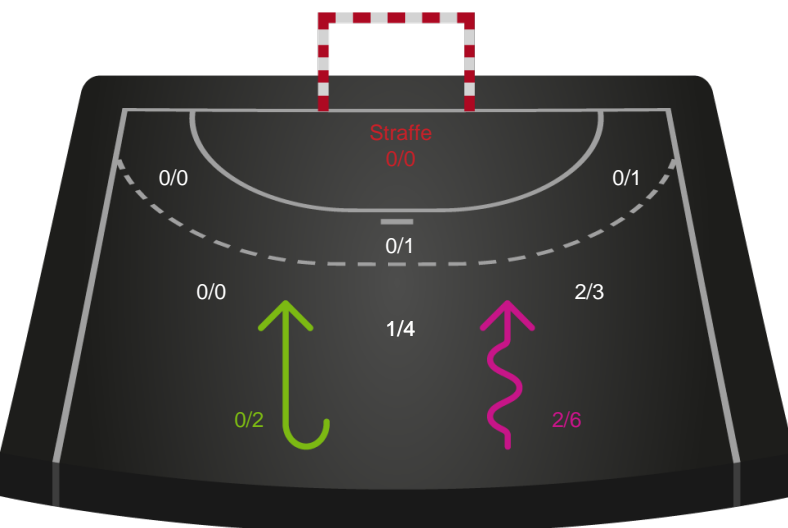

Shotplot for Anden halvleg

København Håndbold - Skanderborg Håndbold - 36-32 (20-14)

189923 / 12.09.2025, 18.30 / Frederiksberg Opvisning / Bambuni Kvindeligaen - Grundspil

Logget af: Jette Rødgaard, Dorte Hansen

København Håndbold

Redningsdiagram