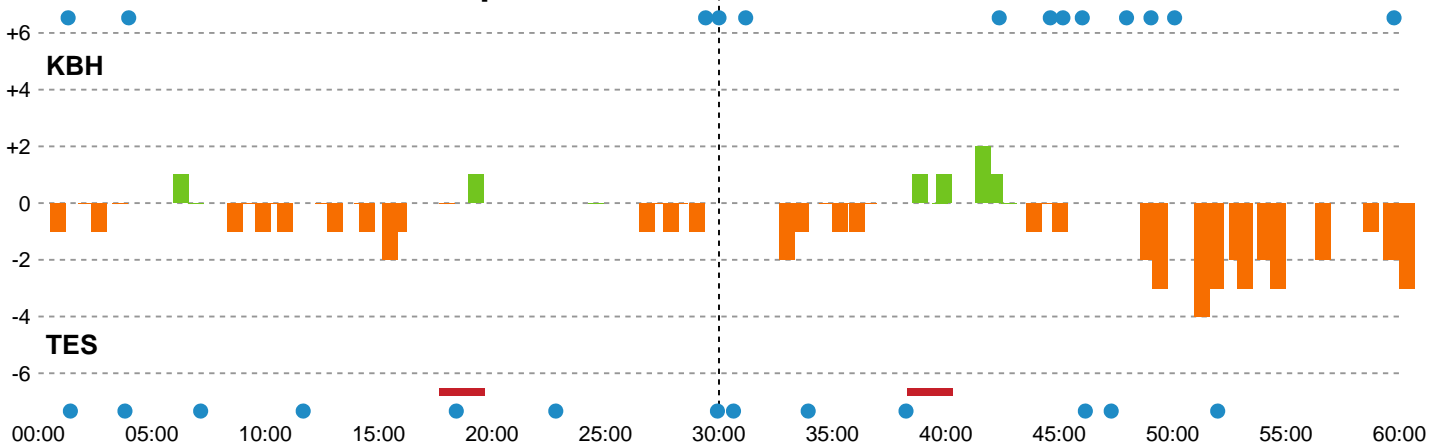

Skuddene endte med:

Teknisk fejl

2 min

Assist

Målforskel i løbet af kampen

Shotplot for Første halvleg

København Håndbold - Team Esbjerg - 25-28 (12-13)

189946 / 10.10.2025, 18.30 / Frederiksberg Opvisning / Bambuni Kvindeligaen - Grundspil