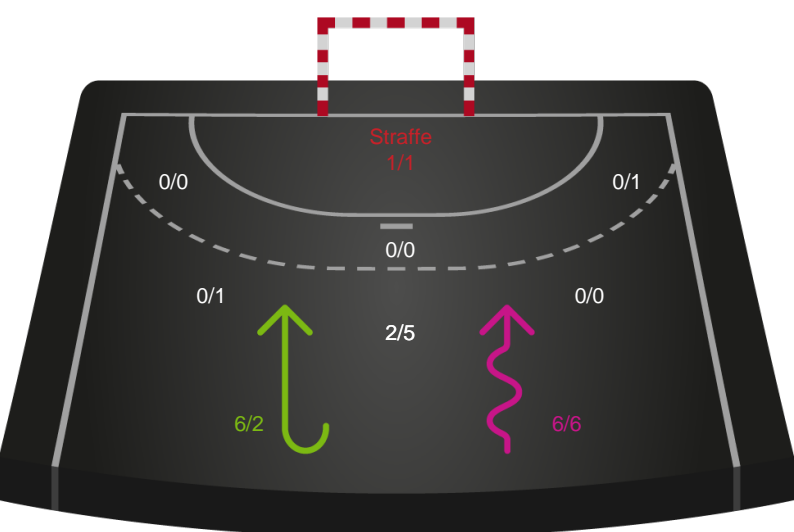

Team Esbjerg

Skuddiagram