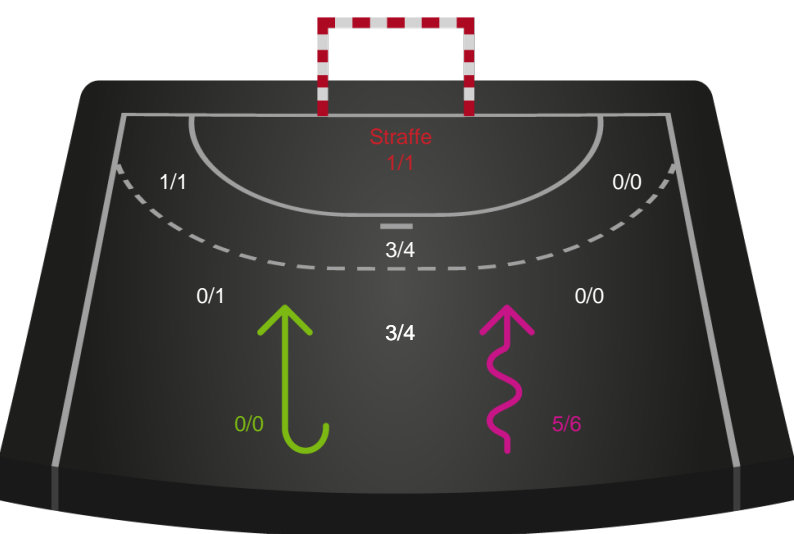

Team Esbjerg

Skuddiagram