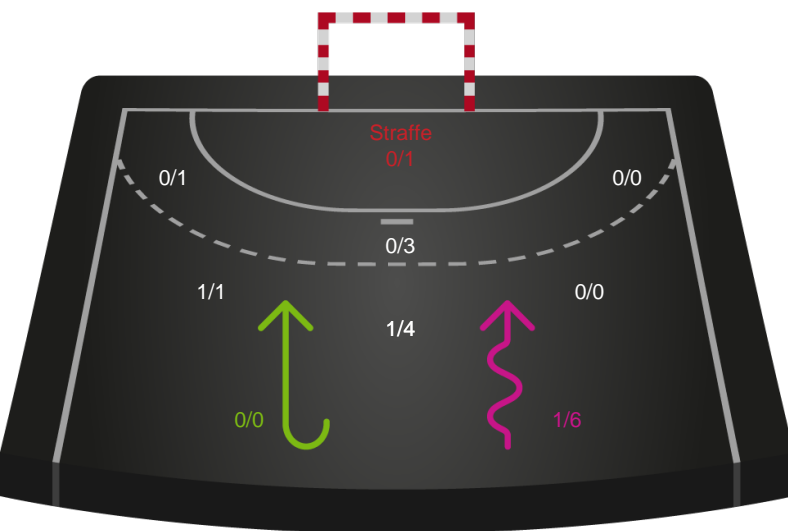

Shotplot for Første halvleg

København Håndbold - Team Esbjerg - 25-28 (12-13)

189946 / 10.10.2025, 18.30 / Frederiksberg Opvisning / Bambuni Kvindeligaen - Grundspil

Logget af: Jette Rødgaard, Dorte Hansen

København Håndbold

Redningsdiagram