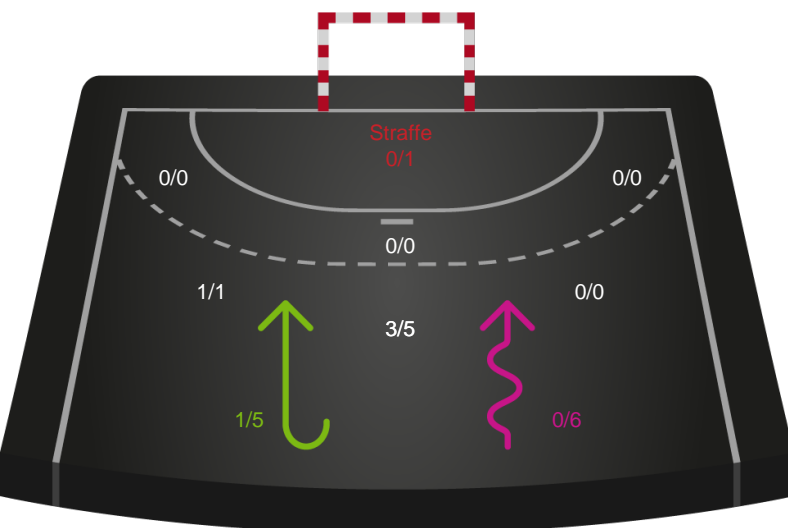

Shotplot for Anden halvleg

København Håndbold - Team Esbjerg - 25-28 (12-13)

189946 / 10.10.2025, 18.30 / Frederiksberg Opvisning / Bambuni Kvindeligaen - Grundspil

Logget af: Jette Rødgaard, Dorte Hansen

København Håndbold

Redningsdiagram