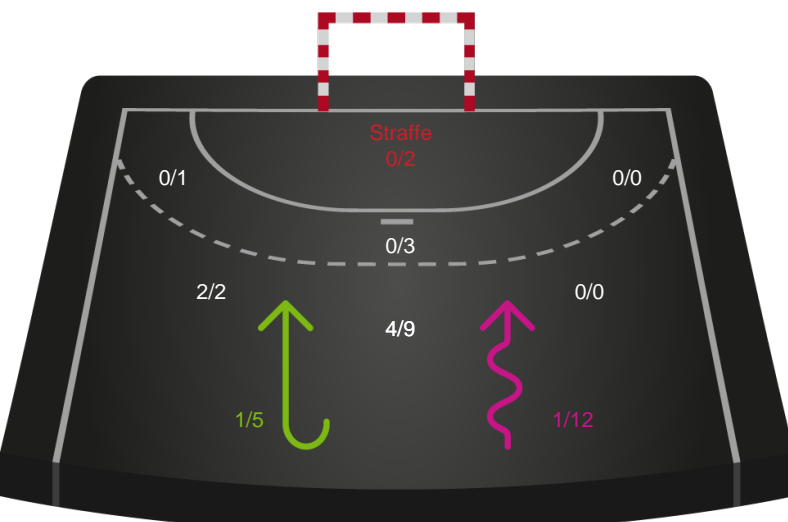

Shotplot for Total

København Håndbold - Team Esbjerg - 25-28 (12-13)

189946 / 10.10.2025, 18.30 / Frederiksberg Opvisning / Bambuni Kvindeligaen - Grundspil

Logget af: Jette Rødgaard, Dorte Hansen

København Håndbold

Redningsdiagram