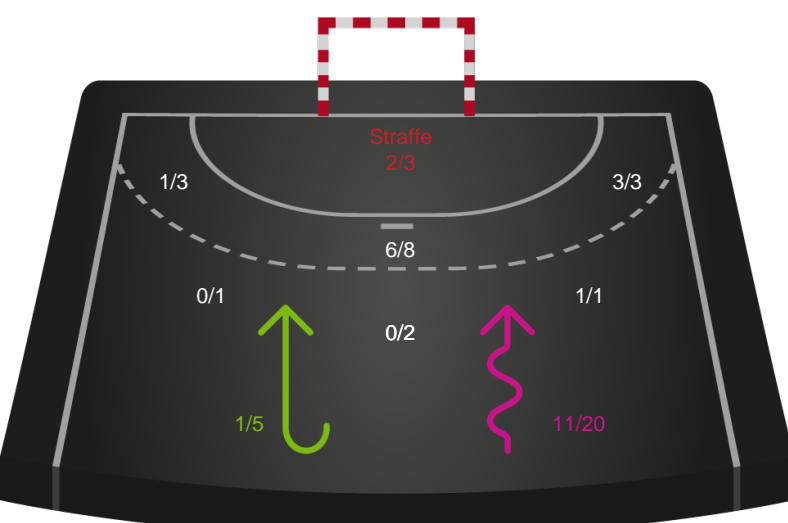

København Håndbold

Skuddiagram