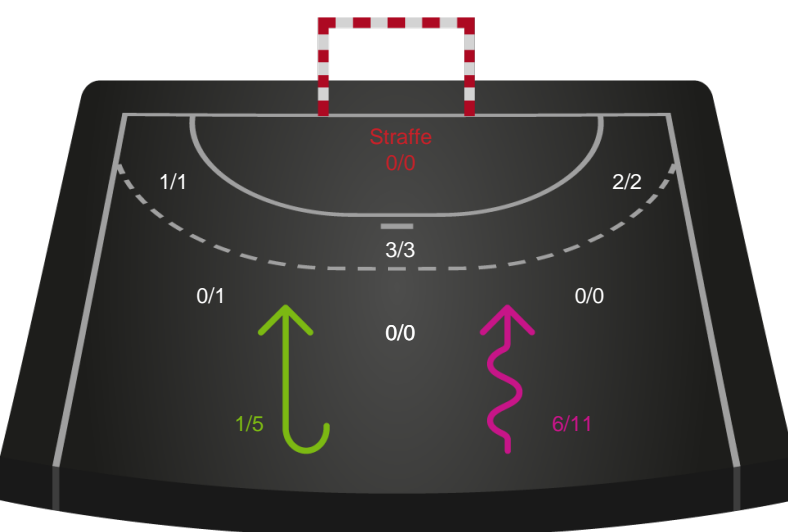

København Håndbold

Skuddiagram