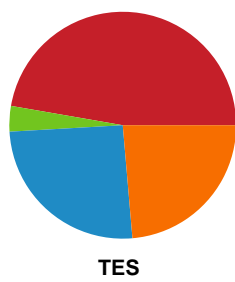

Fordeling af mål og skud

København Håndbold - Team Esbjerg - 25-28 (12-13)

189946 / 10.10.2025, 18.30 / Frederiksberg Opvisning / Bambuni Kvindeligaen - Grundspil

Logget af: Jette Rødgaard, Dorte Hansen

Angrebet sluttede med: