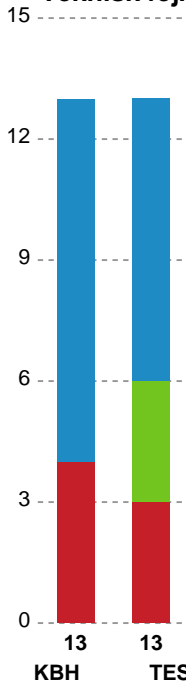

Teknisk fejl