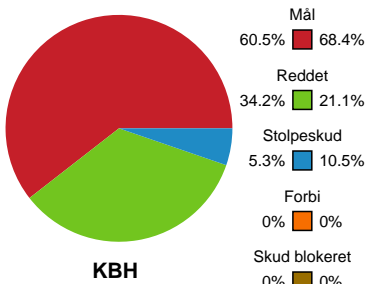

Skuddene endte med: