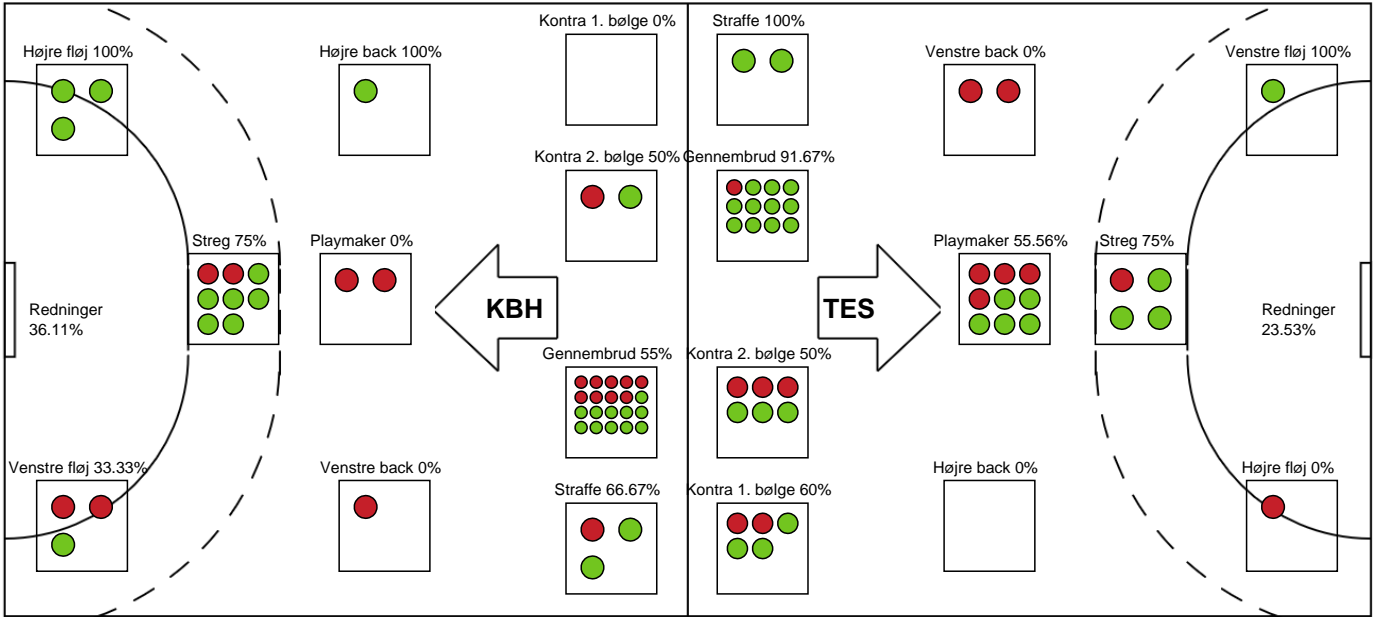

Målmænd

Nr	Navn	Redn/Skud	Straffe-Redn/skud	Total Redn/Skud	Mål imod	Skud forbi	Skud stolpe	Assist	Mål	Bold erob.	Fejl aflv.	Regelbrud	2 min udvis.	MEP
1	Andrea Ramtung Fedders	0/0 0%	0/0 0%	0/0 0%	0	0	0	0	0	0	0	0	0	0
16	Emilie Firgaard	8/32 25%	0/2 0%	8/34 23.53%	26	2	4	0	0	0	1	0	0	-0.76

Markspillere

Nr	Navn	Mål/Skud	Straffe-mål/skud	Total Mål/Skud	Assist	Tilkendt straffe	Forårsagede straffe	Rødt kort	Tabt bold	Bold erob.	Fejl aflv.	Regelbrud	2min udvis.	MEP
4	Nikoline Skals Lundgren	1/1 100%	0/0 0%	1/1 100%	2	0	0	0	0	0	1	0	0	0.9
6	Annika Meyer	3/3 100%	0/0 0%	3/3 100%	0	1	0	0	0	0	0	1	0	2.32
7	Emilie Ytting Pedersen	1/3 33.33%	2/3 66.67%	3/6 50%	0	0	0	0	0	0	0	0	0	0.64
11	Martha Nickelsen	1/7 14.29%	0/0 0%	1/7 14.29%	2	1	0	0	0	0	2	3	0	-1.88
17	Line Berggren Larsen	6/10 60%	0/0 0%	6/10 60%	6	0	0	0	0	0	5	0	0	3.05
18	Emma Bogavac	0/0 0%	0/0 0%	0/0 0%	0	0	0	0	0	0	0	0	0	0
23	Anna Mulbjerg Kristensen	0/0 0%	0/0 0%	0/0 0%	0	0	0	0	0	0	0	0	0	0
27	Sofie Flader	2/5 40%	0/0 0%	2/5 40%	1	0	1	0	0	0	0	0	0	0.5
28	Anastasija Marsenic	3/3 100%	0/0 0%	3/3 100%	2	1	0	0	0	1	0	0	0	3.47
47	Agnes Hvidsteen	4/5 80%	0/0 0%	4/5 80%	0	0	0	0	0	0	0	0	0	2.65
49	Aimée Von Pereira	2/3 66.67%	0/0 0%	2/3 66.67%	2	0	1	0	0	0	0	0	0	1.45

Fordeling af mål og skud

København Håndbold - Team Esbjerg - 25-28 (12-13)

189946 / 10.10.2025, 18.30 / Frederiksberg Opvisning / Bambuni Kvindeligaen - Grundspil

Logget af: Jette Rødgaard, Dorte Hansen

Angrebet sluttede med: