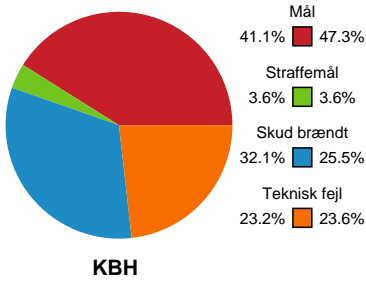

Fordeling af mål og skud

København Håndbold - Team Esbjerg - 25-28 (12-13)

189946 / 10.10.2025, 18.30 / Frederiksberg Opvisning / Bambuni Kvindeligaen - Grundspil

Logget af: Jette Rødgaard, Dorte Hansen

Angrebet sluttede med: