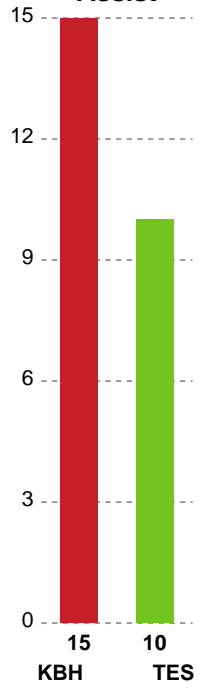

Skuddene endte med:

Teknisk fejl

2 min

Assist

Målforskel i løbet af kampen

Shotplot for Første halvleg

København Håndbold - Team Esbjerg - 25-28 (12-13)

189946 / 10.10.2025, 18.30 / Frederiksberg Opvisning / Bambuni Kvindeligaen - Grundspil