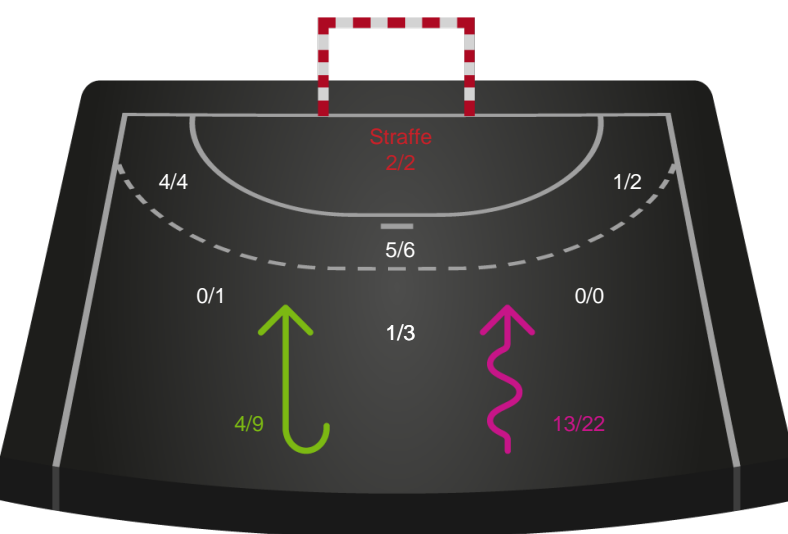

København Håndbold

Skuddiagram