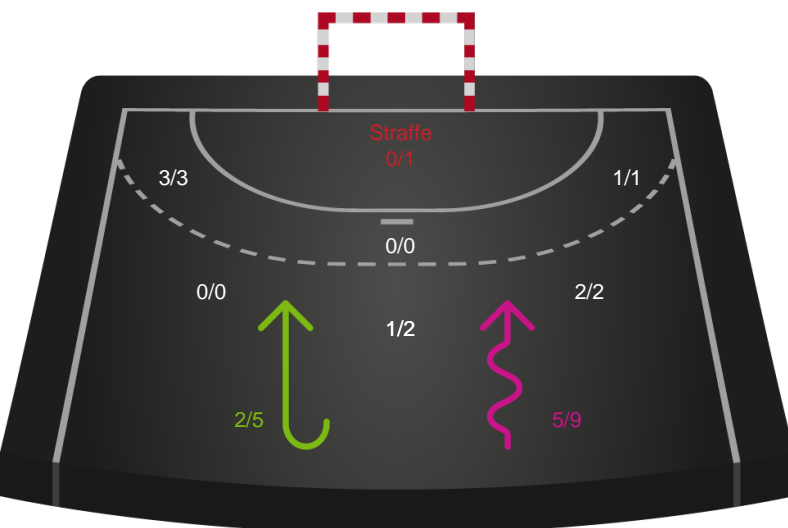

Shotplot for Anden halvleg

København Håndbold - Bjerringbro FH - 30-22 (14-13)

189960 / 07.11.2025, 18.30 / Frederiksberg Opvisning / Bambuni Kvindeligaen - Grundspil

Logget af: Jette Rødgaard, Dorte Hansen

København Håndbold

Redningsdiagram