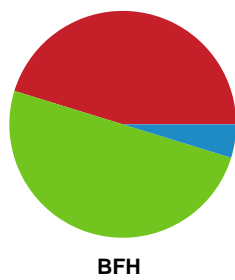

Skuddene endte med: