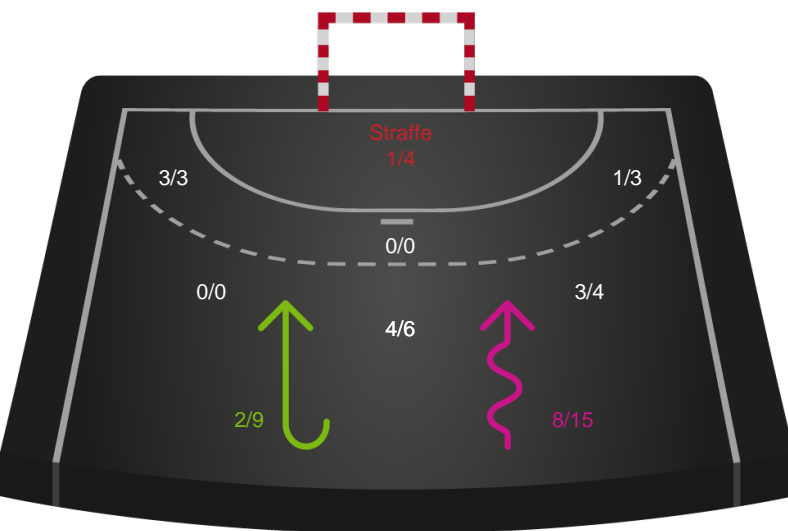

Shotplot for Total

København Håndbold - Bjerringbro FH - 30-22 (14-13)

189960 / 07.11.2025, 18.30 / Frederiksberg Opvisning / Bambuni Kvindeligaen - Grundspil

Logget af: Jette Rødgaard, Dorte Hansen

København Håndbold

Redningsdiagram