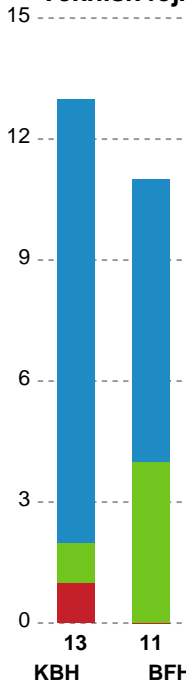

Markspillere

Nr	Navn	Mål/Skud	Straffe-mål/skud	Total Mål/Skud	Assist	Tilkendt straffe	Forårsagede straffe	Rødt kort	Tabt bold	Bold erob.	Fejl aflv.	Regelbrud	2min udvis.	MEP
4	Nikoline Skals Lundgren	0/0 0%	0/0 0%	0/0 0%	1	0	0	0	0	0	2	0	0	-0.45
5	Clara Skøtt	0/0 0%	0/0 0%	0/0 0%	0	0	0	0	0	0	0	0	0	0
6	Annika Meyer	1/2 50%	0/0 0%	1/2 50%	0	0	0	0	0	0	0	0	0	0.4
7	Emilie Ytting Pedersen	5/5 100%	2/2 100%	7/7 100%	0	0	1	0	0	0	0	0	0	4.45
11	Martha Nickelsen	2/4 50%	0/0 0%	2/4 50%	1	0	0	0	0	0	0	0	0	1.2
17	Line Berggren Larsen	7/11 63.64%	0/0 0%	7/11 63.64%	10	0	0	0	0	1	3	0	1	5.52
18	Emma Bogavac	0/1 0%	0/0 0%	0/1 0%	1	0	0	0	0	0	1	1	0	-0.8
21	Alberte Hovgaard-Hansen	7/9 77.78%	0/0 0%	7/9 77.78%	0	1	0	0	1	0	4	0	0	3.22
23	Anna Mulbjerg Kristensen	0/0 0%	0/0 0%	0/0 0%	0	0	0	0	0	0	0	0	0	0
27	Sofie Flader	1/2 50%	0/0 0%	1/2 50%	1	0	0	0	0	0	0	0	0	0.65
28	Anastasija Marsenic	1/2 50%	0/0 0%	1/2 50%	0	0	1	0	0	0	0	0	1	0.09
47	Agnes Hvidsteen	2/2 100%	0/0 0%	2/2 100%	0	0	2	0	0	0	0	0	0	1.1
49	Aimée Von Pereira	2/5 40%	0/0 0%	2/5 40%	2	1	0	0	0	1	0	0	1	1.64

Fordeling af mål og skud

København Håndbold - Bjerringbro FH - 30-22 (14-13)

189960 / 07.11.2025, 18.30 / Frederiksberg Opvisning / Bambuni Kvindeligaen - Grundspil

Logget af: Jette Rødgaard, Dorte Hansen

Angrebet sluttede med:

Skuddene endte med:

Teknisk fejl

2 min

Assist

Målforskel i løbet af kampen

Shotplot for Første halvleg

København Håndbold - Bjerringbro FH - 30-22 (14-13)