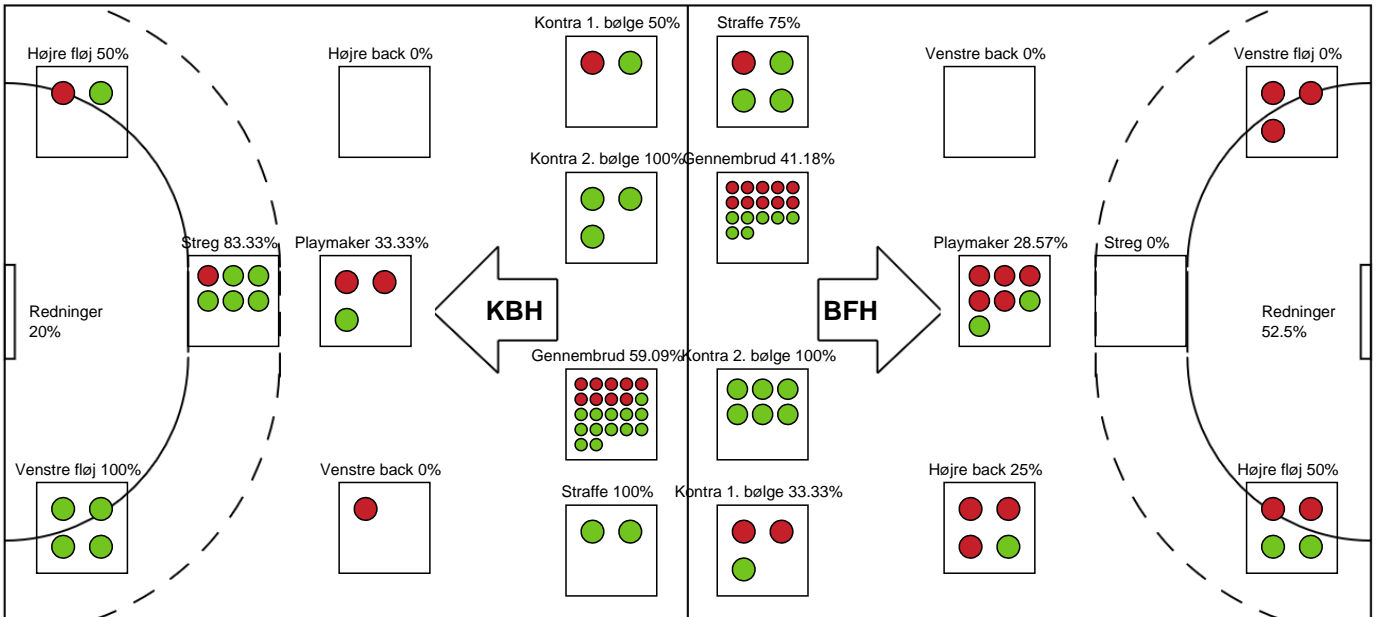

Målmænd

Nr	Navn	Redn/Skud	Straffe-Redn/skud	Total Redn/Skud	Mål imod	Skud forbi	Skud stolpe	Assist	Mål	Bold erob.	Fejl aflv.	Regelbrud	2 min udvis.	MEP
1	Andrea Ramtung Fedders	0/3 0%	0/1 0%	0/4 0%	4	0	0	0	0	0	0	0	0	-0.54
16	Emilie Firgaard	21/37 56.76%	1/3 33.33%	22/40 55%	18	2	2	0	0	0	1	0	0	6.61

Markspillere

Nr	Navn	Mål/Skud	Straffe-mål/skud	Total Mål/Skud	Assist	Tilkendt straffe	Forårsagede straffe	Rødt kort	Tabt bold	Bold erob.	Fejl aflv.	Regelbrud	2min udvis.	MEP
4	Nikoline Skals Lundgren	0/0 0%	0/0 0%	0/0 0%	1	0	0	0	0	0	2	0	0	-0.45
5	Clara Skøtt	0/0 0%	0/0 0%	0/0 0%	0	0	0	0	0	0	0	0	0	0
6	Annika Meyer	1/2 50%	0/0 0%	1/2 50%	0	0	0	0	0	0	0	0	0	0.4
7	Emilie Ytting Pedersen	5/5 100%	2/2 100%	7/7 100%	0	0	1	0	0	0	0	0	0	4.45
11	Martha Nickelsen	2/4 50%	0/0 0%	2/4 50%	1	0	0	0	0	0	0	0	0	1.2
17	Line Berggren Larsen	7/11 63.64%	0/0 0%	7/11 63.64%	10	0	0	0	0	1	3	0	1	5.52
18	Emma Bogavac	0/1 0%	0/0 0%	0/1 0%	1	0	0	0	0	0	1	1	0	-0.8
21	Alberte Hovgaard-Hansen	7/9 77.78%	0/0 0%	7/9 77.78%	0	1	0	0	1	0	4	0	0	3.22
23	Anna Mulbjerg Kristensen	0/0 0%	0/0 0%	0/0 0%	0	0	0	0	0	0	0	0	0	0
27	Sofie Flader	1/2 50%	0/0 0%	1/2 50%	1	0	0	0	0	0	0	0	0	0.65
28	Anastasija Marsenic	1/2 50%	0/0 0%	1/2 50%	0	0	1	0	0	0	0	0	1	0.09
47	Agnes Hvidsteen	2/2 100%	0/0 0%	2/2 100%	0	0	2	0	0	0	0	0	0	1.1
49	Aimée Von Pereira	2/5 40%	0/0 0%	2/5 40%	2	1	0	0	0	1	0	0	1	1.64

Fordeling af mål og skud

København Håndbold - Bjerringbro FH - 30-22 (14-13)

189960 / 07.11.2025, 18.30 / Frederiksberg Opvisning / Bambuni Kvindeligaen - Grundspil

Logget af: Jette Rødgaard, Dorte Hansen

Angrebet sluttede med:

Skuddene endte med:

Teknisk fejl

2 min

Assist

Målforskel i løbet af kampen

Shotplot for Første halvleg

København Håndbold - Bjerringbro FH - 30-22 (14-13)