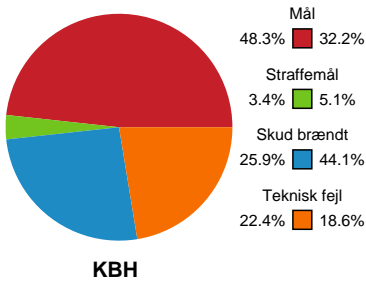

Angrebet sluttede med: