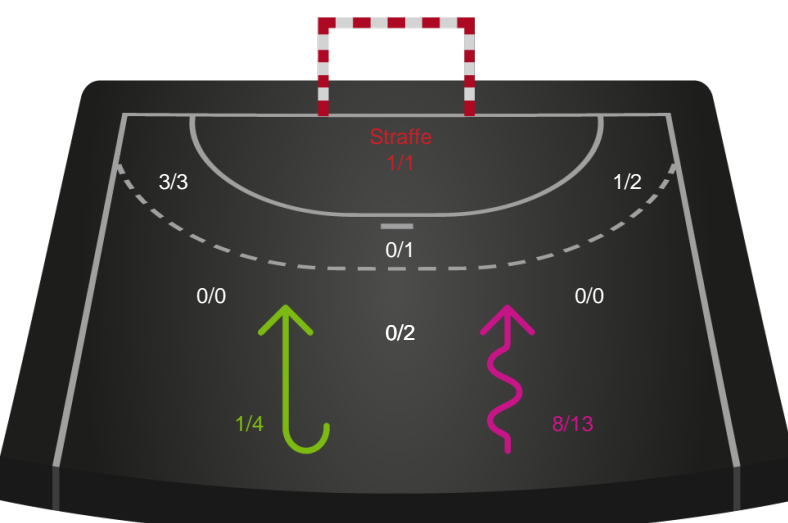

København Håndbold

Skuddiagram