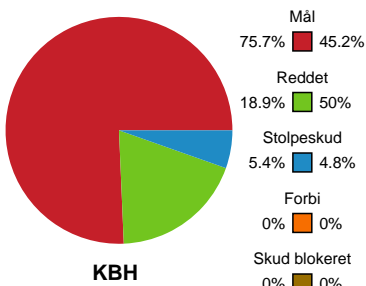

Skuddene endte med: