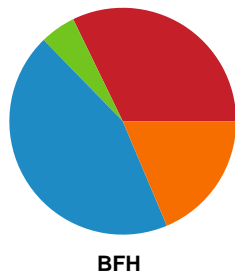

Angrebet sluttede med: