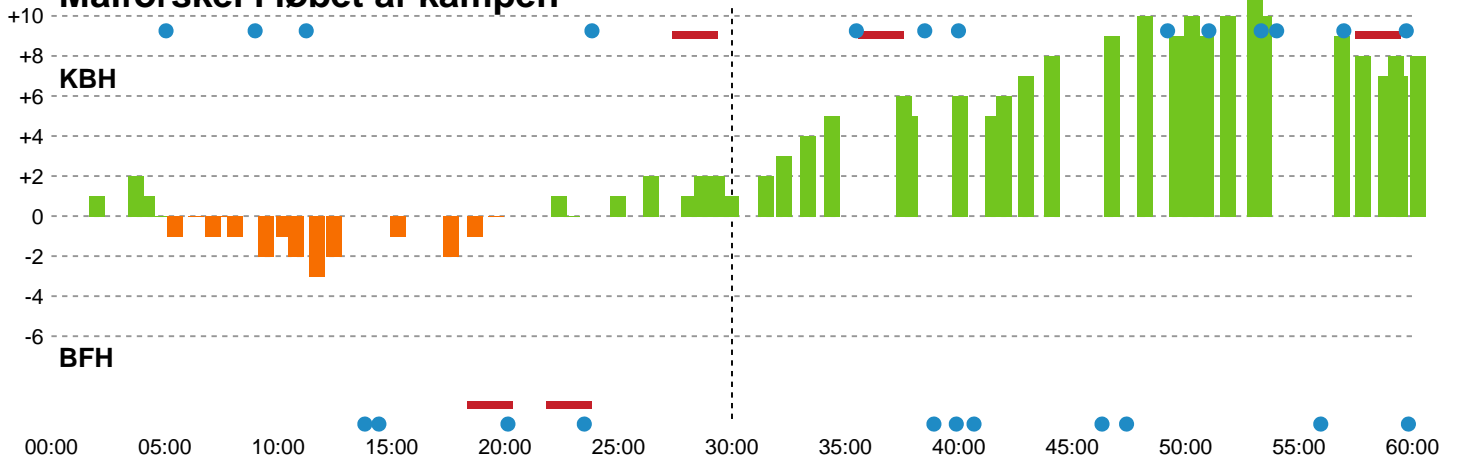

Fordeling af mål og skud

København Håndbold - Bjerringbro FH - 30-22 (14-13)

189960 / 07.11.2025, 18.30 / Frederiksberg Opvisning / Bambuni Kvindeligaen - Grundspil

Logget af: Jette Rødgaard, Dorte Hansen

Angrebet sluttede med:

Skuddene endte med:

Teknisk fejl

2 min

Assist

Målforskel i løbet af kampen

Shotplot for Første halvleg

København Håndbold - Bjerringbro FH - 30-22 (14-13)