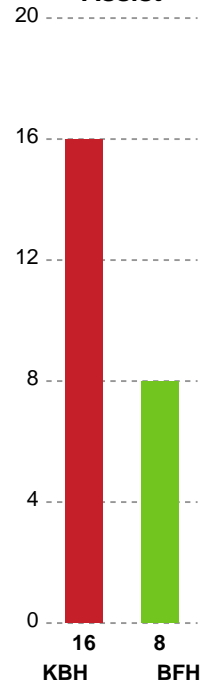

Fordeling af mål og skud

København Håndbold - Bjerringbro FH - 30-22 (14-13)

189960 / 07.11.2025, 18.30 / Frederiksberg Opvisning / Bambuni Kvindeligaen - Grundspil

Logget af: Jette Rødgaard, Dorte Hansen

Angrebet sluttede med:

Skuddene endte med:

Teknisk fejl

2 min

Assist

Målforskel i løbet af kampen

Shotplot for Første halvleg

København Håndbold - Bjerringbro FH - 30-22 (14-13)