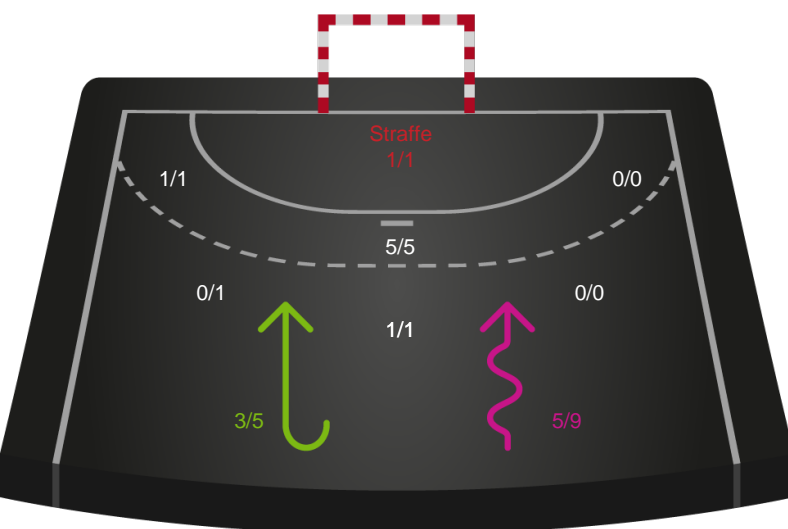

København Håndbold

Skuddiagram