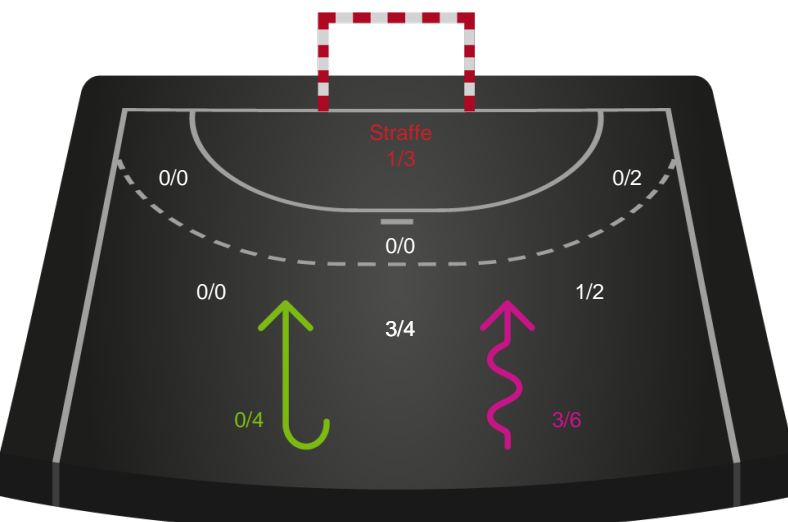

Shotplot for Første halvleg

København Håndbold - Bjerringbro FH - 30-22 (14-13)

189960 / 07.11.2025, 18.30 / Frederiksberg Opvisning / Bambuni Kvindeligaen - Grundspil

Logget af: Jette Rødgaard, Dorte Hansen

København Håndbold

Redningsdiagram