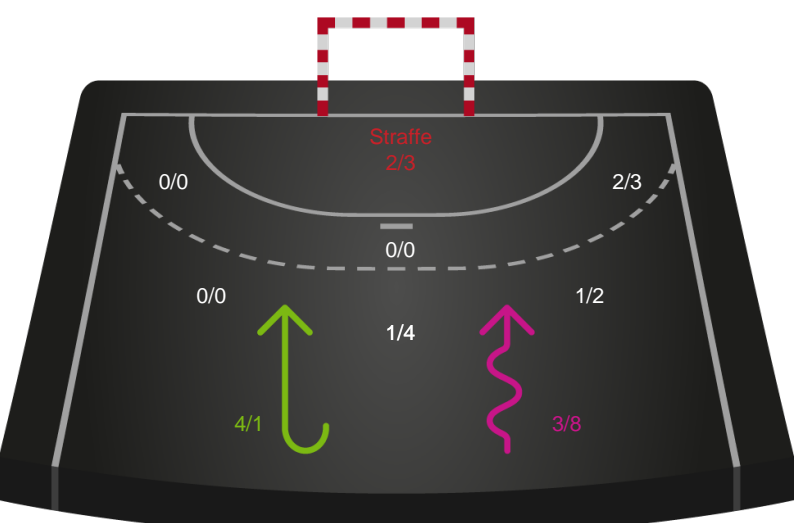

Kontra

Gennembrud

Shotplot for Anden halvleg

København Håndbold - Bjerringbro FH - 30-22 (14-13)

189960 / 07.11.2025, 18.30 / Frederiksberg Opvisning / Bambuni Kvindeligaen - Grundspil

Logget af: Jette Rødgaard, Dorte Hansen