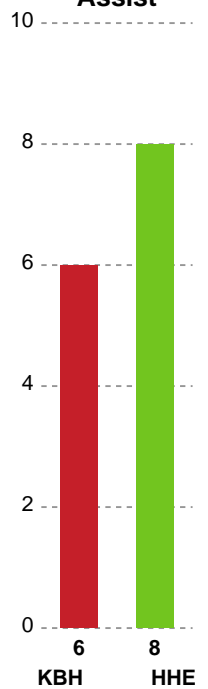

Angrebet sluttede med:

Skuddene endte med:

Teknisk fejl

2 min

Assist

Målforskel i løbet af kampen

Shotplot for Første halvleg

København Håndbold - Horsens Håndbold Elite - 31-29 (17-12)