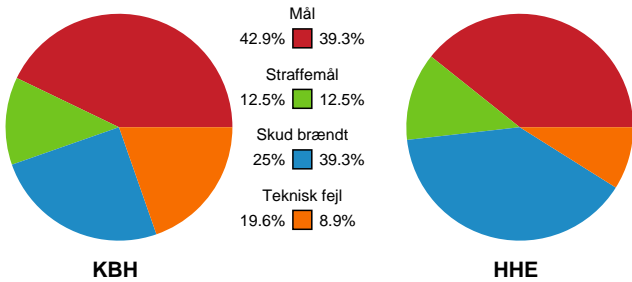

Angrebet sluttede med: