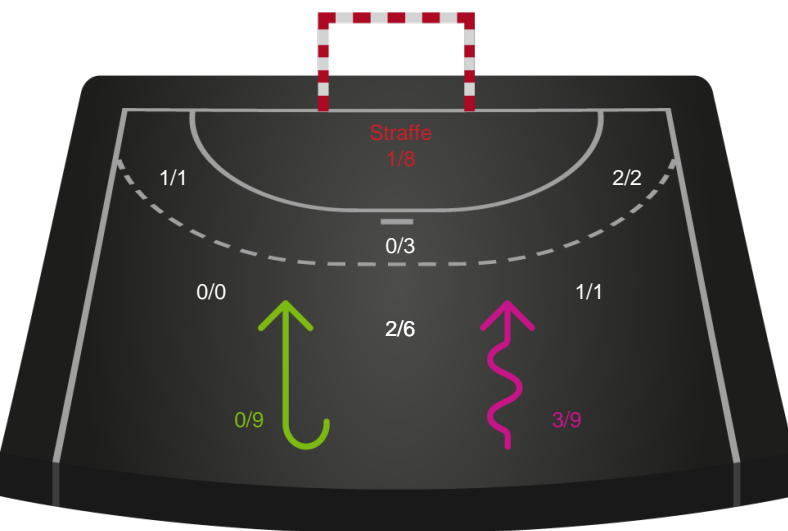

Shotplot for Total

København Håndbold - Horsens Håndbold Elite - 31-29 (17-12)

189974 / 03.01.2026, 16.00 / Frederiksberg Opvisning / Bambuni Kvindeligaen - Grundspil

Logget af: Jette Rødgaard, Dorte Hansen

København Håndbold

Redningsdiagram