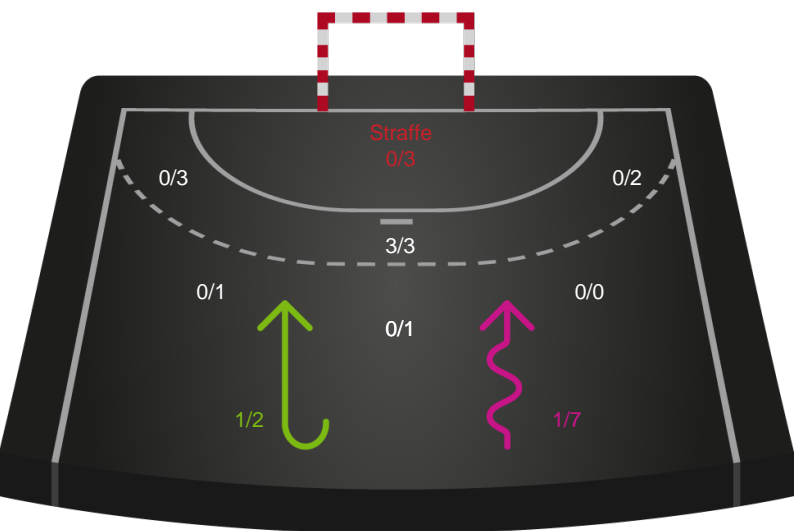

189974 / 03.01.2026, 16.00 / Frederiksberg Opvisning / Bambuni Kvindeligaen - Grundspil

Logget af: Jette Rødgaard, Dorte Hansen

København Håndbold

Redningsdiagram

Kontra

Gennembrud

Horsens Håndbold Elite

Redningsdiagram