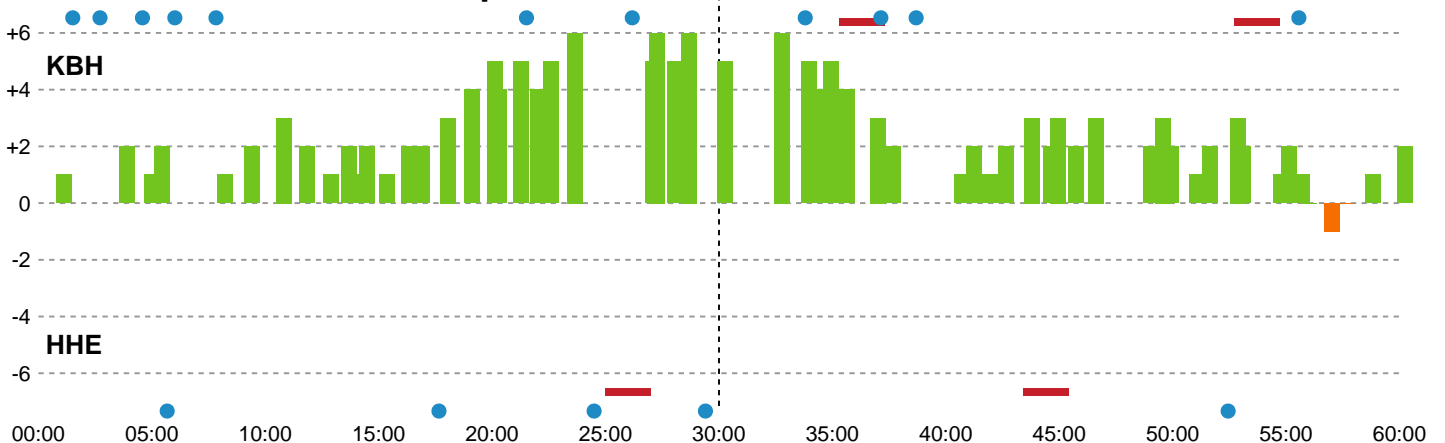

Angrebet sluttede med:

Skuddene endte med:

Teknisk fejl

2 min

Assist

Målforskel i løbet af kampen

Shotplot for Første halvleg

København Håndbold - Horsens Håndbold Elite - 31-29 (17-12)