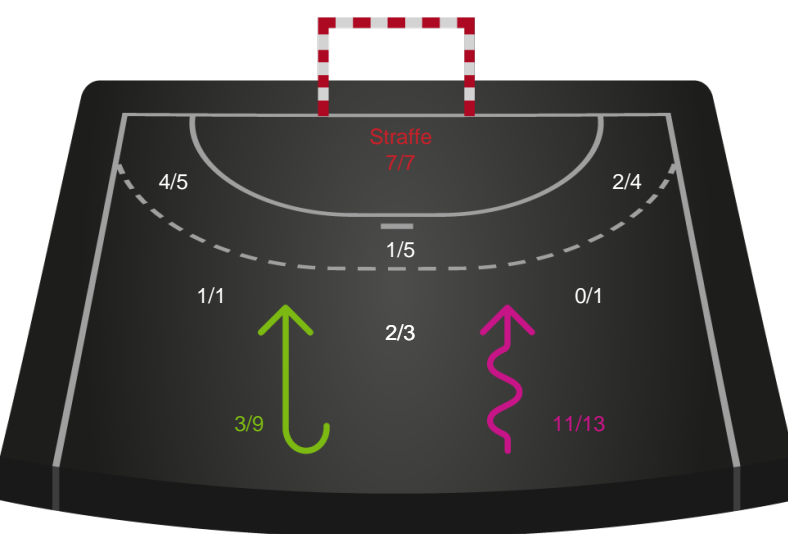

København Håndbold

Skuddiagram