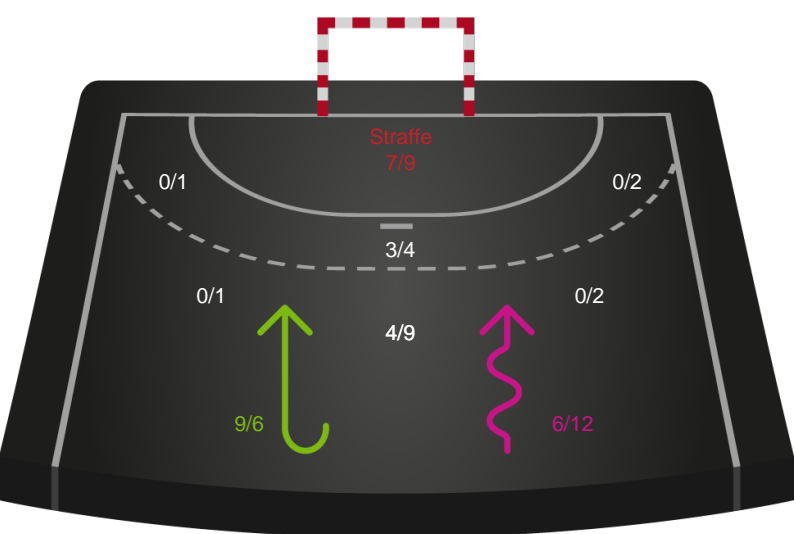

Horsens Håndbold Elite

Skuddiagram