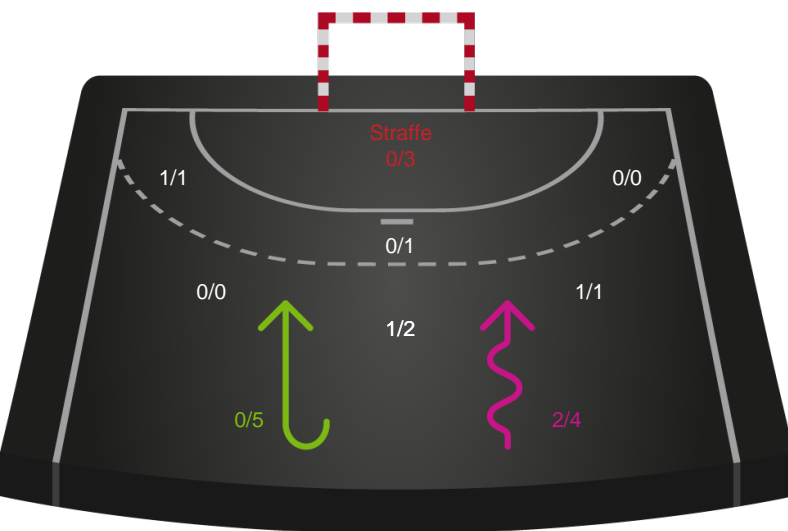

Shotplot for Første halvleg

København Håndbold - Horsens Håndbold Elite - 31-29 (17-12)

189974 / 03.01.2026, 16.00 / Frederiksberg Opvisning / Bambuni Kvindeligaen - Grundspil

Logget af: Jette Rødgaard, Dorte Hansen

København Håndbold

Redningsdiagram