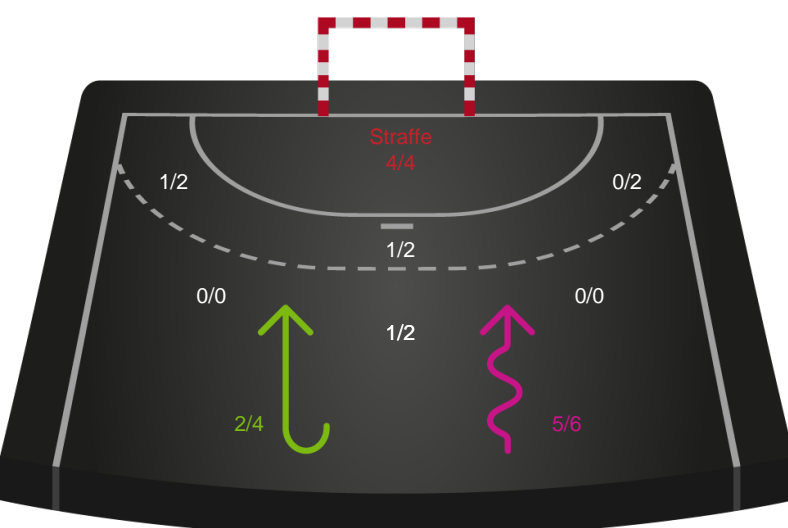

København Håndbold

Skuddiagram