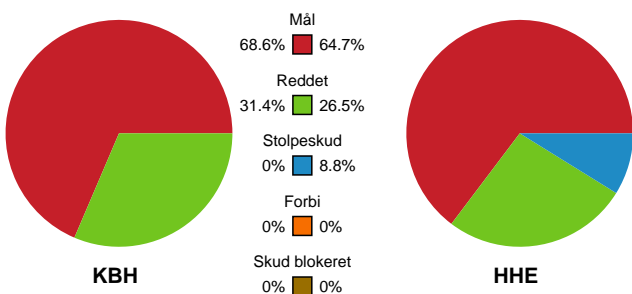

Skuddene endte med: