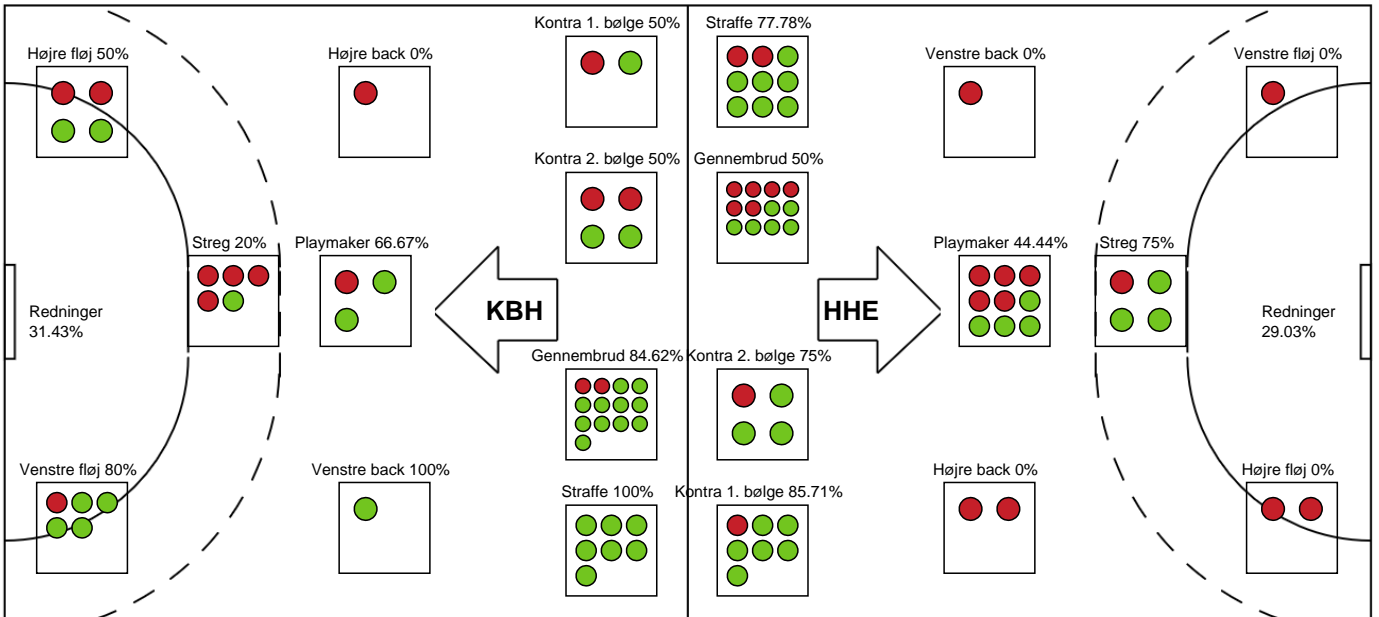

Horsens Håndbold Elite

Målmænd

Nr	Navn	Redn/Skud	Straffe-Redn/skud	Total Redn/Skud	Mål imod	Skud forbi	Skud stolpe	Assist	Mål	Bold erob.	Fejl aflv.	Regelbrud	2 min udvis.	MEP
1	Mathilde Bisgaard	11/35 31.43%	0/5 0%	11/40 27.5%	29	2	0	1	0	0	0	0	0	1.12
26	Nora Persson	0/0 0%	0/2 0%	0/2 0%	2	0	0	0	0	0	0	0	0	-0.22

Markspillere

Nr	Navn	Mål/Skud	Straffe-mål/skud	Total Mål/Skud	Assist	Tilkendt straffe	Forårsagede straffe	Rødt kort	Tabt bold	Bold erob.	Fejl aflv.	Regelbrud	2min udvis.	MEP
3	Alma Skretting	0/0 0%	0/0 0%	0/0 0%	0	0	0	0	0	0	1	0	0	-0.35
4	Julie Vibe Seeberg	0/0 0%	0/0 0%	0/0 0%	0	0	0	0	0	0	0	0	0	0
5	Tea Hein	1/3 33.33%	3/4 75%	4/7 57.14%	1	1	0	0	0	0	0	0	0	1.62
6	Maria Højgaard	0/0 0%	0/0 0%	0/0 0%	0	0	0	0	0	0	0	0	0	0
7	Maria Palsdottir Nólsoy	3/5 60%	0/0 0%	3/5 60%	0	4	0	0	0	0	0	0	0	3.38
9	Emma Wahlström	3/7 42.86%	0/0 0%	3/7 42.86%	0	0	2	0	0	0	1	0	0	0.4
10	Mathilda Lundström	2/4 50%	0/0 0%	2/4 50%	0	1	1	0	0	0	0	0	1	0.98
17	Matilde Vestergaard	4/6 66.67%	0/0 0%	4/6 66.67%	0	0	0	0	0	0	0	0	0	2.32
19	Frida Haug Hoel	1/3 33.33%	0/0 0%	1/3 33.33%	0	0	0	0	0	0	0	0	0	0.35
20	Ditte Tokkesdal	0/0 0%	0/0 0%	0/0 0%	0	0	0	0	0	0	0	0	0	0
21	Romee Maarschalkeweerd	6/7 85.71%	4/5 80%	10/12 83.33%	0	1	2	0	0	0	0	0	0	5.62
22	Sille Sorth	0/0 0%	0/0 0%	0/0 0%	2	0	1	0	0	0	0	0	0	0.3
25	Smilla Hede	0/4 0%	0/0 0%	0/4 0%	1	1	1	0	0	0	0	0	0	-0.58
88	Mathilde Neesgaard	2/3 66.67%	0/0 0%	2/3 66.67%	3	1	0	0	0	0	2	1	1	1.24

Fordeling af mål og skud

København Håndbold - Horsens Håndbold Elite - 31-29 (17-12)

189974 / 03.01.2026, 16.00 / Frederiksberg Opvisning / Bambuni Kvindeligaen - Grundspil

Logget af: Jette Rødgaard, Dorte Hansen