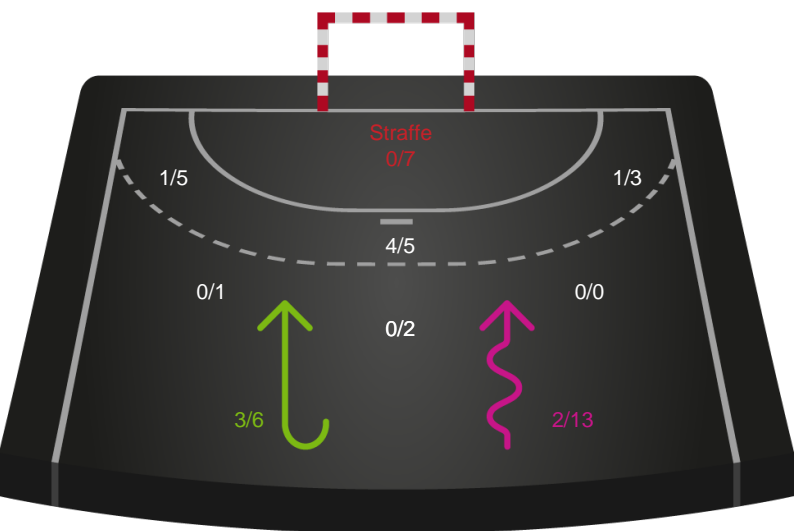

Horsens Håndbold Elite

Redningsdiagram