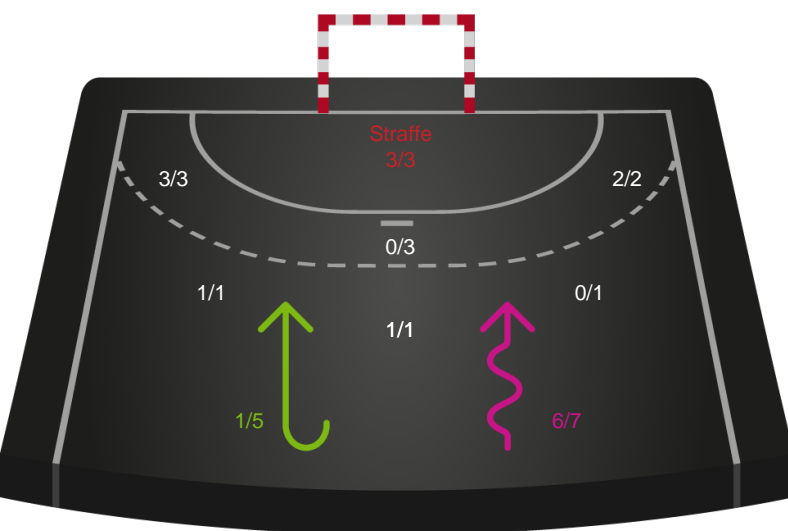

København Håndbold

Skuddiagram