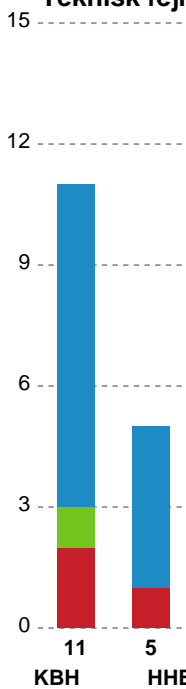

Markspillere

Nr	Navn	Mål/Skud	Straffe-mål/skud	Total Mål/Skud	Assist	Tilkendt straffe	Forårsagede straffe	Rødt kort	Tabt bold	Bold erob.	Fejl aflv.	Regelbrud	2min udvis.	MEP
3	Alma Skretting	0/0 0%	0/0 0%	0/0 0%	0	0	0	0	0	0	1	0	0	-0.35
4	Julie Vibe Seeberg	0/0 0%	0/0 0%	0/0 0%	0	0	0	0	0	0	0	0	0	0
5	Tea Hein	1/3 33.33%	3/4 75%	4/7 57.14%	1	1	0	0	0	0	0	0	0	1.62
6	Maria Højgaard	0/0 0%	0/0 0%	0/0 0%	0	0	0	0	0	0	0	0	0	0
7	Maria Palsdottir Nólsoy	3/5 60%	0/0 0%	3/5 60%	0	4	0	0	0	0	0	0	0	3.38
9	Emma Wahlström	3/7 42.86%	0/0 0%	3/7 42.86%	0	0	2	0	0	0	1	0	0	0.4
10	Mathilda Lundström	2/4 50%	0/0 0%	2/4 50%	0	1	1	0	0	0	0	0	1	0.98
17	Matilde Vestergaard	4/6 66.67%	0/0 0%	4/6 66.67%	0	0	0	0	0	0	0	0	0	2.32
19	Frida Haug Hoel	1/3 33.33%	0/0 0%	1/3 33.33%	0	0	0	0	0	0	0	0	0	0.35
20	Ditte Tokkesdal	0/0 0%	0/0 0%	0/0 0%	0	0	0	0	0	0	0	0	0	0
21	Romee Maarschalkeweerd	6/7 85.71%	4/5 80%	10/12 83.33%	0	1	2	0	0	0	0	0	0	5.62
22	Sille Sorth	0/0 0%	0/0 0%	0/0 0%	2	0	1	0	0	0	0	0	0	0.3
25	Smilla Hede	0/4 0%	0/0 0%	0/4 0%	1	1	1	0	0	0	0	0	0	-0.58
88	Mathilde Neesgaard	2/3 66.67%	0/0 0%	2/3 66.67%	3	1	0	0	0	0	2	1	1	1.24

Fordeling af mål og skud

København Håndbold - Horsens Håndbold Elite - 31-29 (17-12)

189974 / 03.01.2026, 16.00 / Frederiksberg Opvisning / Bambuni Kvindeligaen - Grundspil

Logget af: Jette Rødgaard, Dorte Hansen

Angrebet sluttede med:

Skuddene endte med:

Teknisk fejl

2 min

Assist

Målforskel i løbet af kampen

Shotplot for Første halvleg

København Håndbold - Horsens Håndbold Elite - 31-29 (17-12)