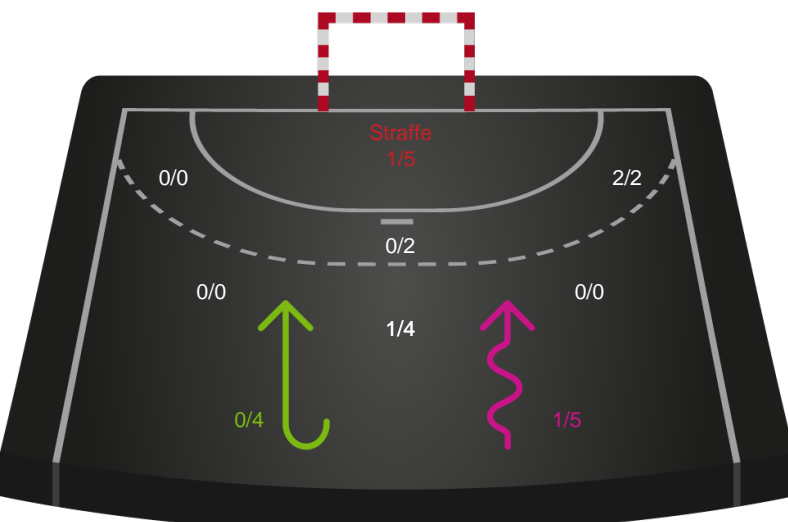

Shotplot for Anden halvleg

København Håndbold - Horsens Håndbold Elite - 31-29 (17-12)

189974 / 03.01.2026, 16.00 / Frederiksberg Opvisning / Bambuni Kvindeligaen - Grundspil

Logget af: Jette Rødgaard, Dorte Hansen

København Håndbold

Redningsdiagram