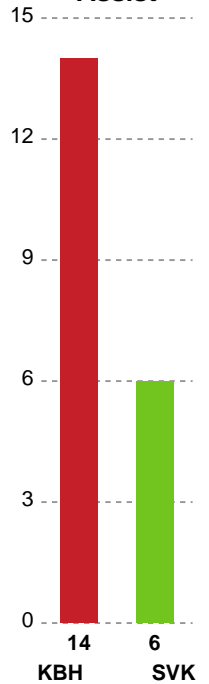

Angrebet sluttede med:

Skuddene endte med:

Teknisk fejl

2 min

Assist

Regelbrud
Tabt bold
Fejlaflevering

● = Tekniske fejl — = 2 min

Målforskel i løbet af kampen

Shotplot for Første halvleg

København Håndbold - Silkeborg-Voel KFUM - 35-32 (17-17)

189988 / 16.01.2026, 18.30 / Frederiksberg Opvisning / Bambuni Kvindeligaen - Grundspil

Logget af: Jette Rødgaard, Dorte Hansen