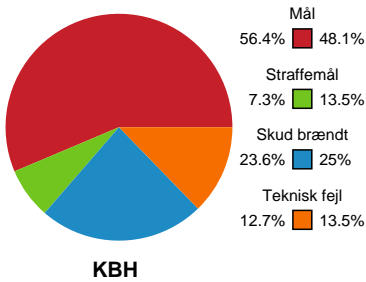

Angrebet sluttede med: