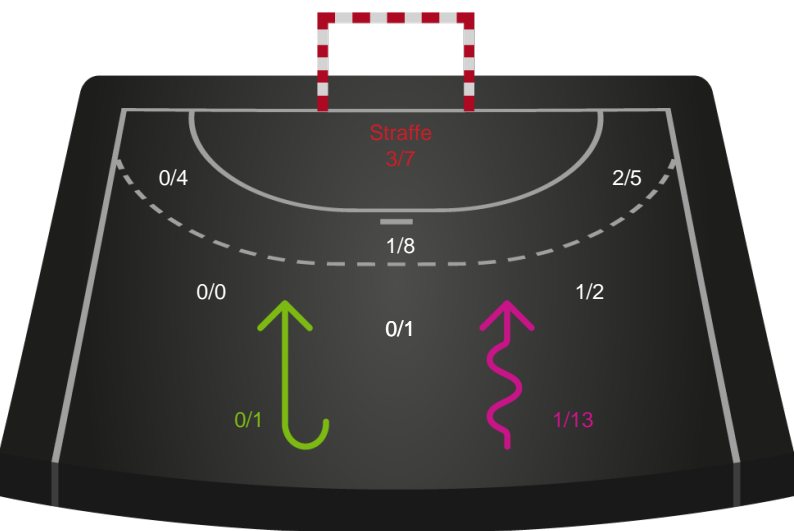

Silkeborg-Voel KFUM

Redningsdiagram