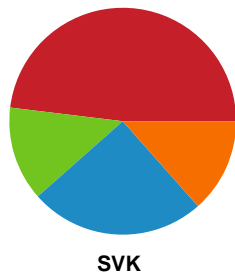

Angrebet sluttede med: