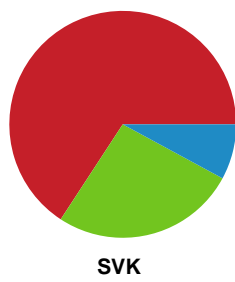

Skuddene endte med: