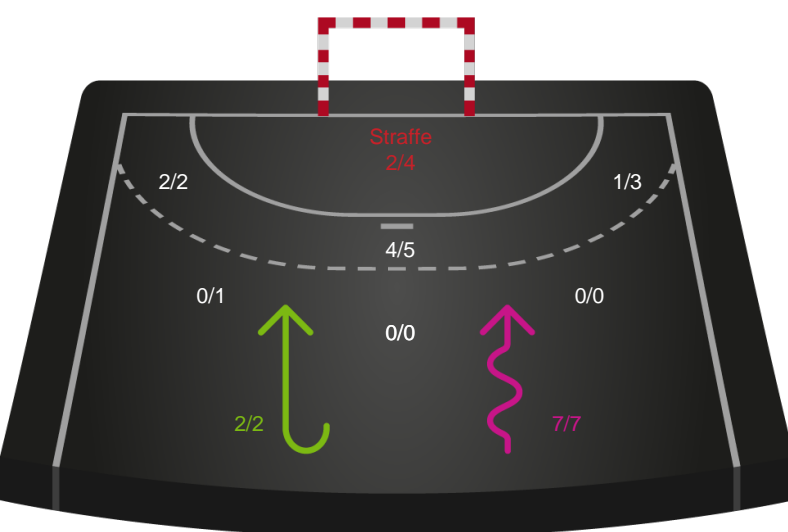

København Håndbold

Skuddiagram