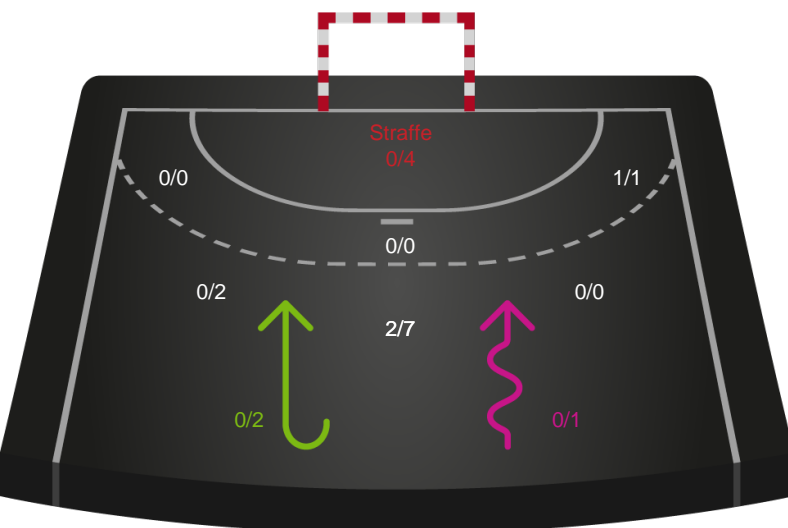

Shotplot for Anden halvleg

København Håndbold - Silkeborg-Voel KFUM - 35-32 (17-17)

189988 / 16.01.2026, 18.30 / Frederiksberg Opvisning / Bambuni Kvindeligaen - Grundspil

Logget af: Jette Rødgaard, Dorte Hansen

København Håndbold

Redningsdiagram