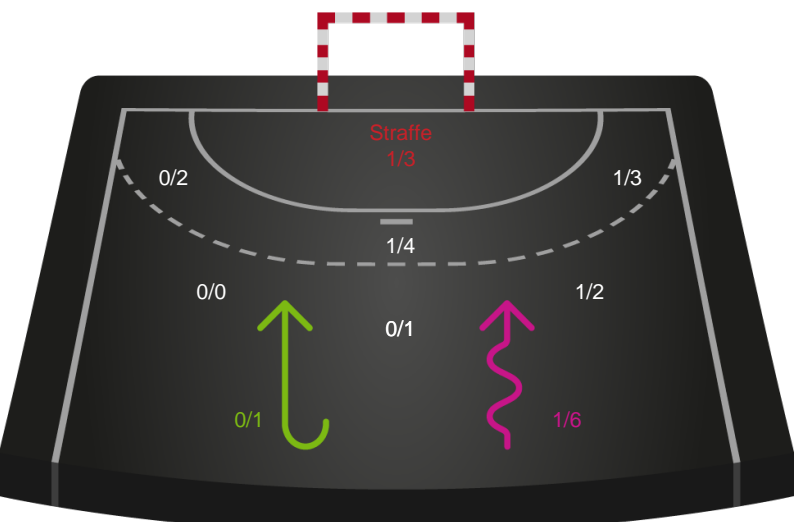

Silkeborg-Voel KFUM

Redningsdiagram