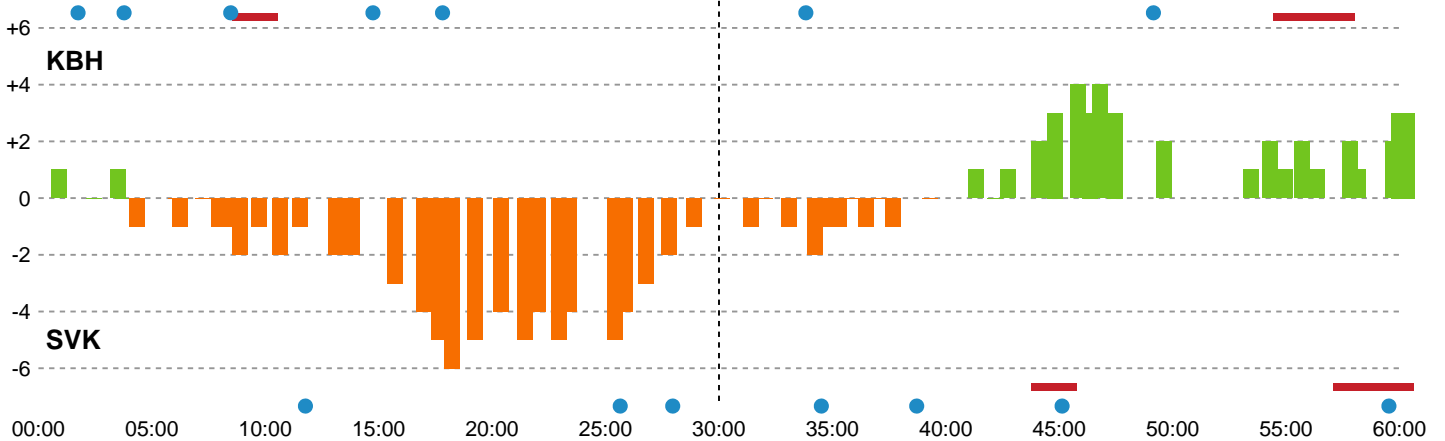

Fordeling af mål og skud

København Håndbold - Silkeborg-Voel KFUM - 35-32 (17-17)

189988 / 16.01.2026, 18.30 / Frederiksberg Opvisning / Bambuni Kvindeligaen - Grundspil

Logget af: Jette Rødgaard, Dorte Hansen

Angrebet sluttede med:

Skuddene endte med:

Teknisk fejl

2 min

Assist

Regelbrud
Tabt bold
Fejlaflevering

● = Tekniske fejl — = 2 min

Målforskel i løbet af kampen

Shotplot for Første halvleg

København Håndbold - Silkeborg-Voel KFUM - 35-32 (17-17)

189988 / 16.01.2026, 18.30 / Frederiksberg Opvisning / Bambuni Kvindeligaen - Grundspil

Logget af: Jette Rødgaard, Dorte Hansen