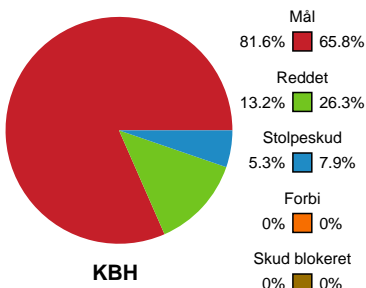

Skuddene endte med: