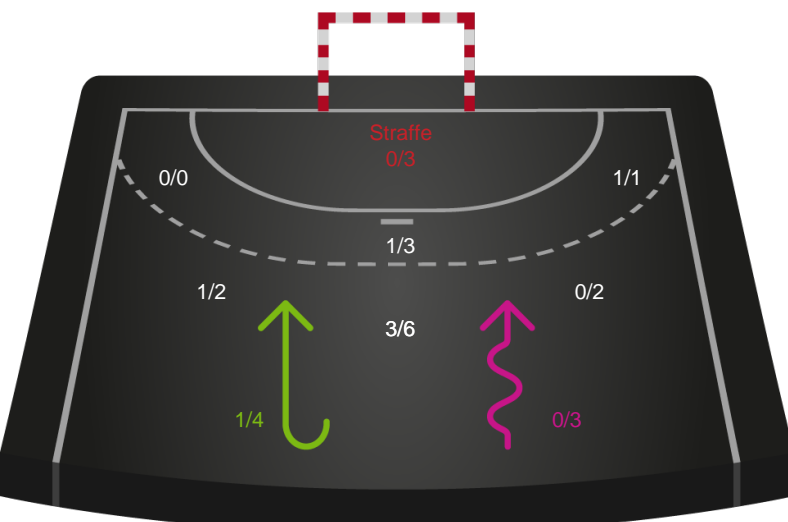

Shotplot for Første halvleg

København Håndbold - Silkeborg-Voel KFUM - 35-32 (17-17)

189988 / 16.01.2026, 18.30 / Frederiksberg Opvisning / Bambuni Kvindeligaen - Grundspil

Logget af: Jette Rødgaard, Dorte Hansen

København Håndbold

Redningsdiagram