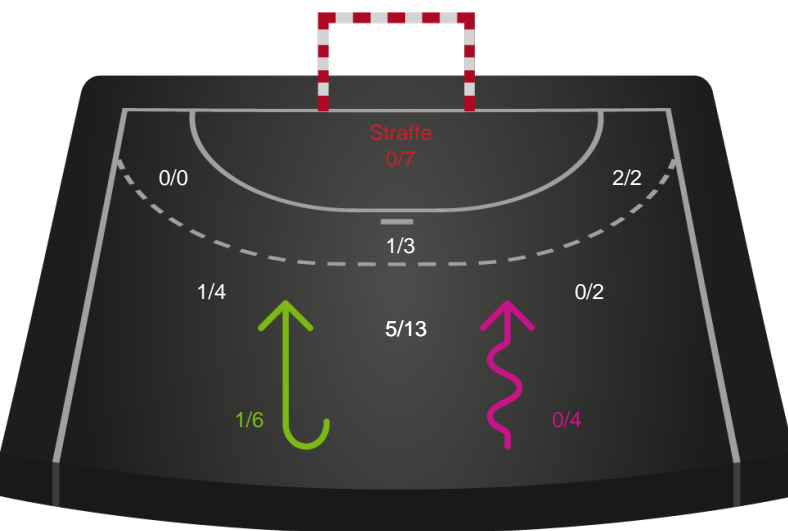

Shotplot for Total

København Håndbold - Silkeborg-Voel KFUM - 35-32 (17-17)

189988 / 16.01.2026, 18.30 / Frederiksberg Opvisning / Bambuni Kvindeligaen - Grundspil

Logget af: Jette Rødgaard, Dorte Hansen

København Håndbold

Redningsdiagram