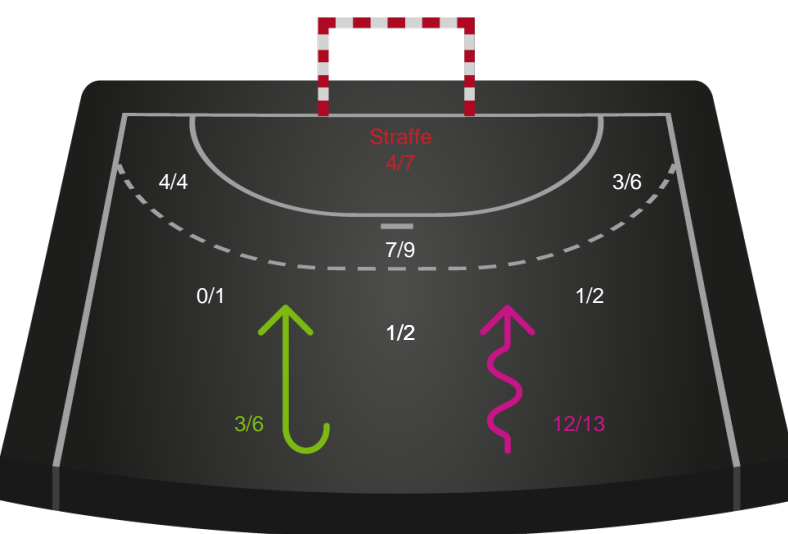

København Håndbold

Skuddiagram