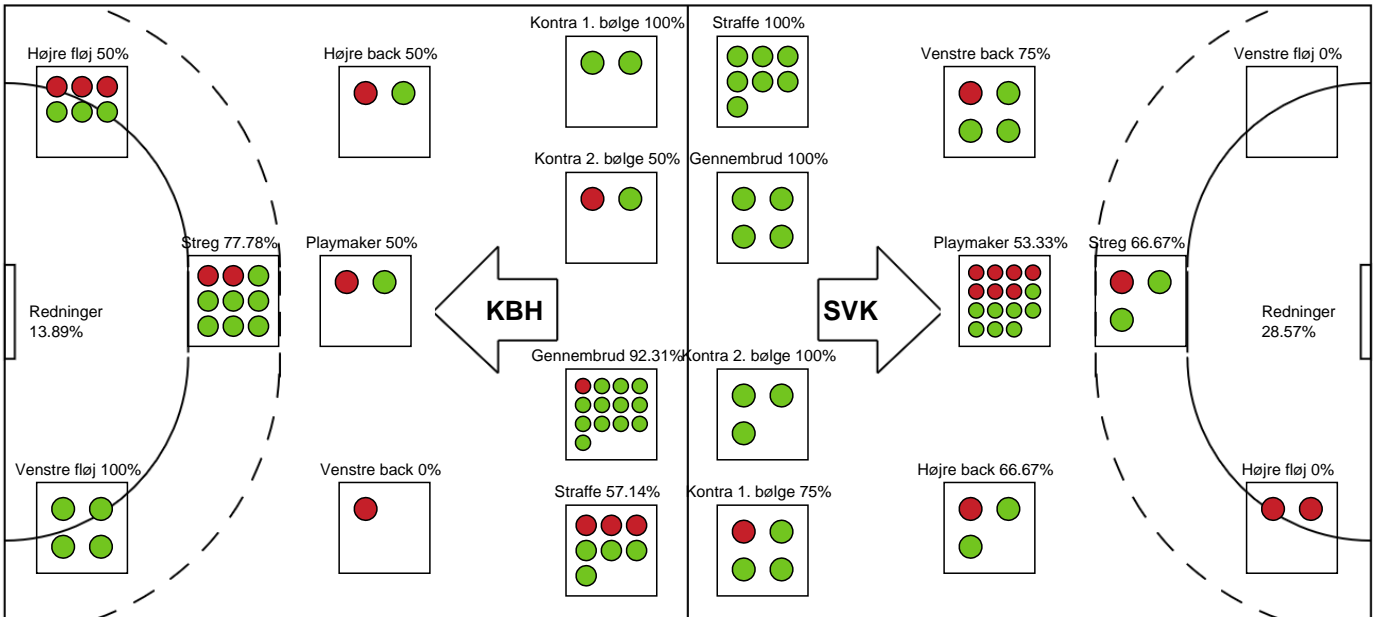

Målmænd

Nr	Navn	Redn/Skud	Straffe-Redn/skud	Total Redn/Skud	Mål imod	Skud forbi	Skud stolpe	Assist	Mål	Bold erob.	Fejl aflv.	Regelbrud	2 min udvis.	MEP
1	Andrea Ramtung Fedders	0/0 0%	0/1 0%	0/1 0%	1	0	0	0	0	0	0	0	0	-0.11
16	Emilie Firgaard	10/34 29.41%	0/6 0%	10/40 25%	30	0	3	0	0	0	0	0	0	-0.37

Markspillere

Nr	Navn	Mål/Skud	Straffe-mål/skud	Total Mål/Skud	Assist	Tilkendt straffe	Forårsagede straffe	Rødt kort	Tabt bold	Bold erob.	Fejl aflv.	Regelbrud	2min udvis.	MEP
4	Nikoline Skals Lundgren	0/0 0%	0/0 0%	0/0 0%	0	0	0	0	0	0	0	0	0	0
6	Annika Meyer	0/0 0%	0/0 0%	0/0 0%	0	0	0	0	0	0	0	0	0	0
7	Emilie Ytting	4/4 100%	4/7 57.14%	8/11 72.73%	0	2	0	0	0	0	0	0	0	4.29
11	Martha Nickelsen	1/3 33.33%	0/0 0%	1/3 33.33%	2	0	1	0	0	0	0	0	0	0.65
17	Line Berggren Larsen	6/7 85.71%	0/0 0%	6/7 85.71%	2	1	1	0	0	0	2	0	1	4.04
21	Alberte Hovgaard-Hansen	4/4 100%	0/0 0%	4/4 100%	4	2	0	0	0	0	1	0	0	4.49
23	Anna Mulbjerg Kristensen	0/0 0%	0/0 0%	0/0 0%	0	0	0	0	0	0	0	0	0	0
24	Maud Horvers	1/3 33.33%	0/0 0%	1/3 33.33%	0	1	0	0	0	0	3	0	0	-0.43
27	Sofie Flader	5/6 83.33%	0/0 0%	5/6 83.33%	0	1	1	0	0	0	0	0	0	3.72
28	Anastasija Marsenic	4/7 57.14%	0/0 0%	4/7 57.14%	0	0	0	0	0	0	1	0	1	1.63
47	Agnes Hvidsteen	3/4 75%	0/0 0%	3/4 75%	0	0	2	0	0	0	0	0	0	1.5
49	Aimée Von Pereira	3/3 100%	0/0 0%	3/3 100%	6	0	2	0	0	0	0	0	1	3.17

Fordeling af mål og skud

København Håndbold - Silkeborg-Voel KFUM - 35-32 (17-17)

189988 / 16.01.2026, 18.30 / Frederiksberg Opvisning / Bambuni Kvindeligaen - Grundspil

Logget af: Jette Rødgaard, Dorte Hansen

Angrebet sluttede med:

Skuddene endte med:

Teknisk fejl

2 min

Assist

Regelbrud
Tabt bold
Fejlaflevering

● = Tekniske fejl — = 2 min

Målforskel i løbet af kampen