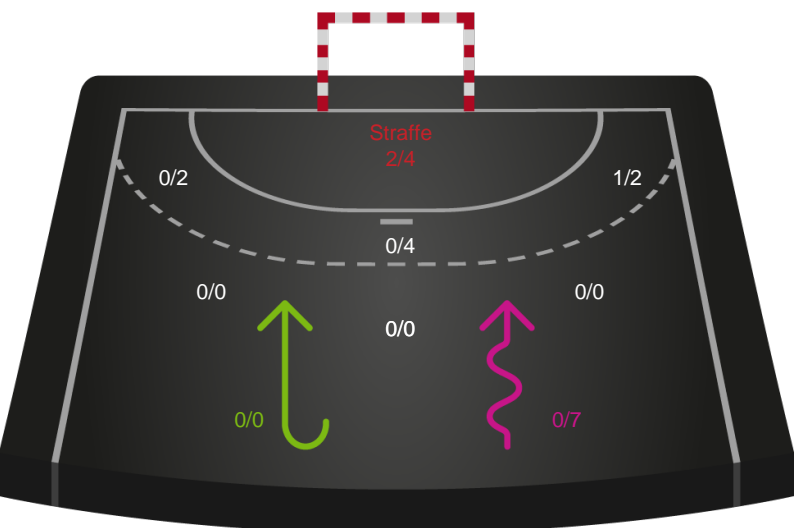

Silkeborg-Voel KFUM

Redningsdiagram