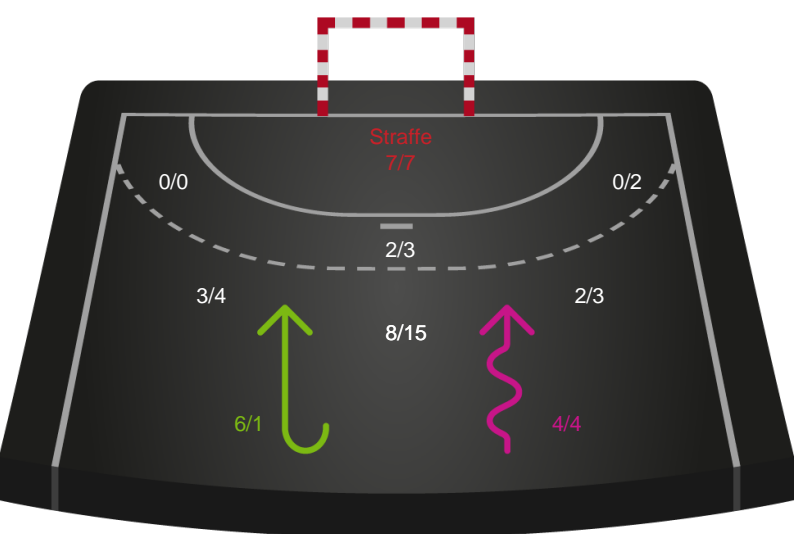

Silkeborg-Voel KFUM

Skuddiagram