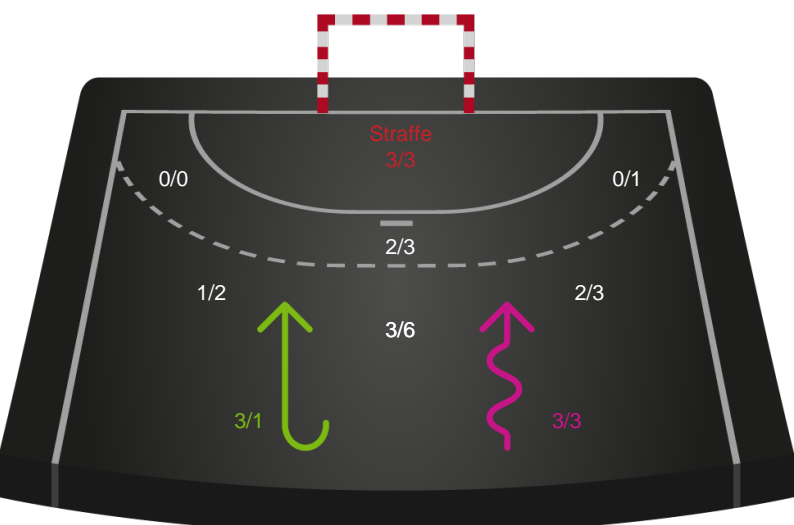

Silkeborg-Voel KFUM

Skuddiagram