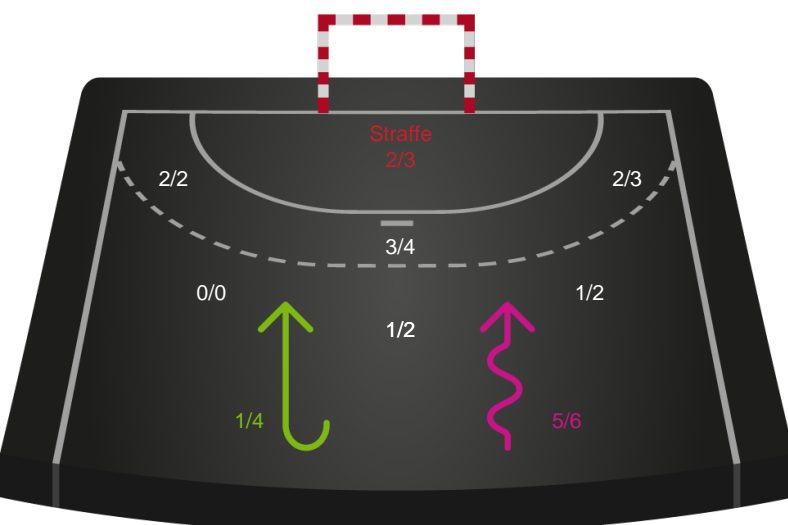

København Håndbold

Skuddiagram