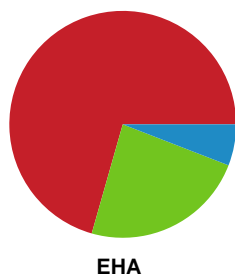

Skuddene endte med: