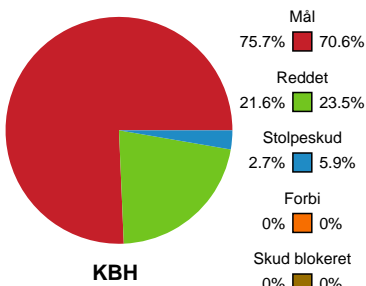

Skuddene endte med: