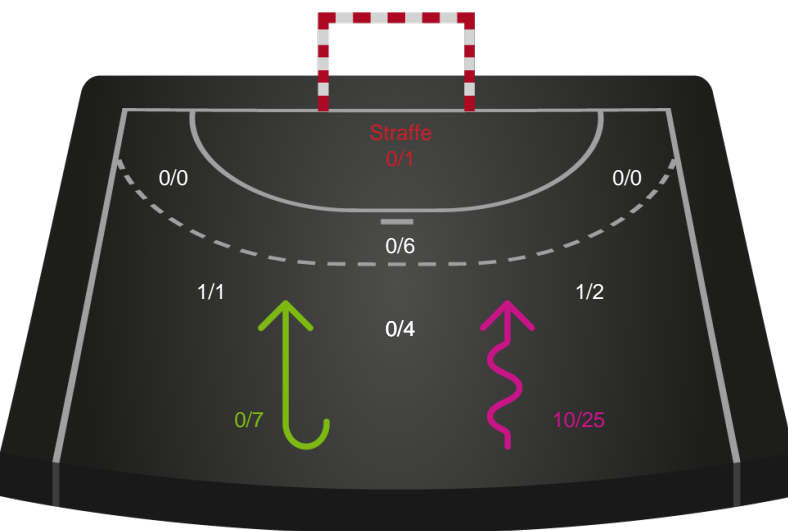

Shotplot for Total

København Håndbold - EH Aalborg - 34-37 (15-18)

190008 / 31.01.2026, 17.00 / Frederiksberg Opvisning / Bambuni Kvindeligaen - Grundspil

Logget af: Jette Rødgaard, Dorte Hansen

København Håndbold

Redningsdiagram