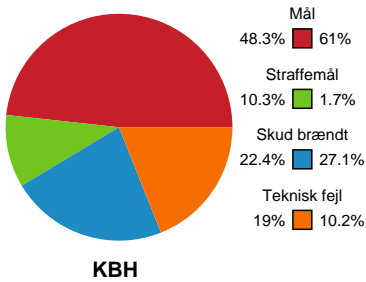

Angrebet sluttede med: