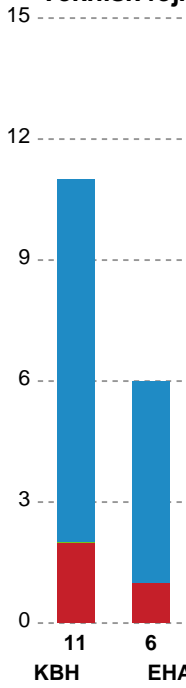

Teknisk fejl