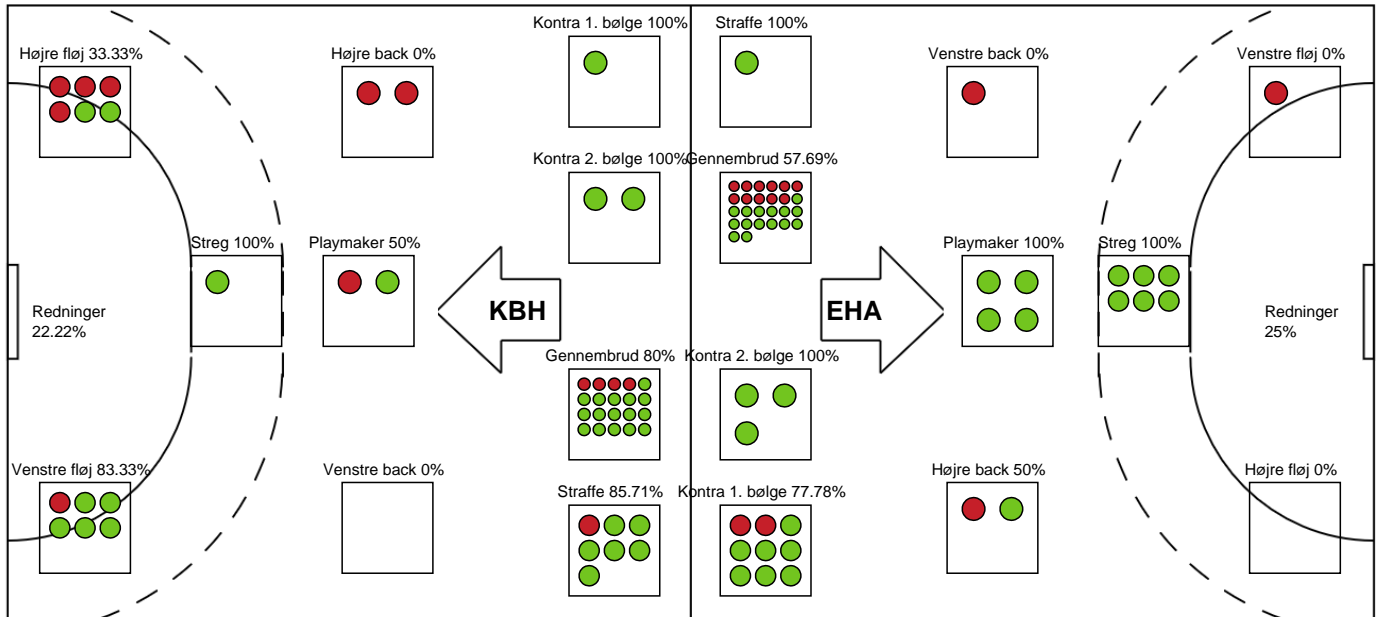

Fordeling af mål og skud

København Håndbold - EH Aalborg - 34-37 (15-18)

190008 / 31.01.2026, 17.00 / Frederiksberg Opvisning / Bambuni Kvindeligaen - Grundspil

Logget af: Jette Rødgaard, Dorte Hansen