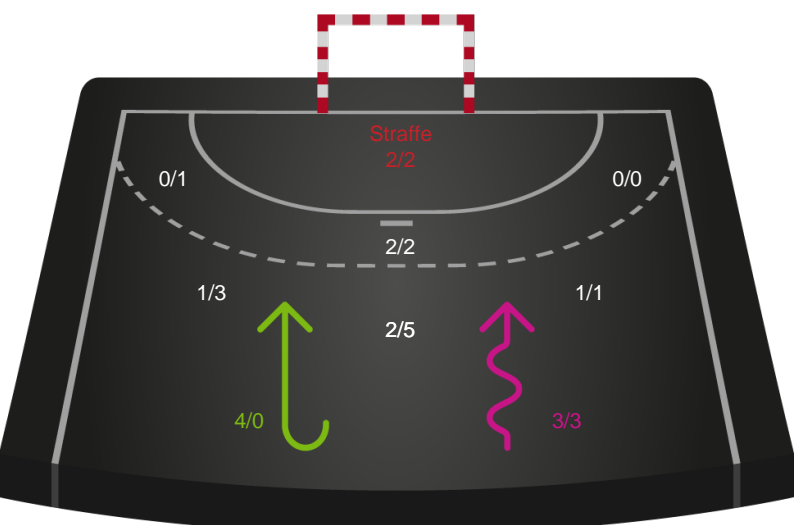

Kontra

Gennembrud

Shotplot for Anden halvleg

København Håndbold - Ringkøbing Håndbold - 32-30 (16-15)

190030 / 18.02.2026, 19.00 / Frederiksberg Opvisning / Bambuni Kvindeligaen - Grundspil

Logget af: Jette Rødgaard, Dorte Hansen