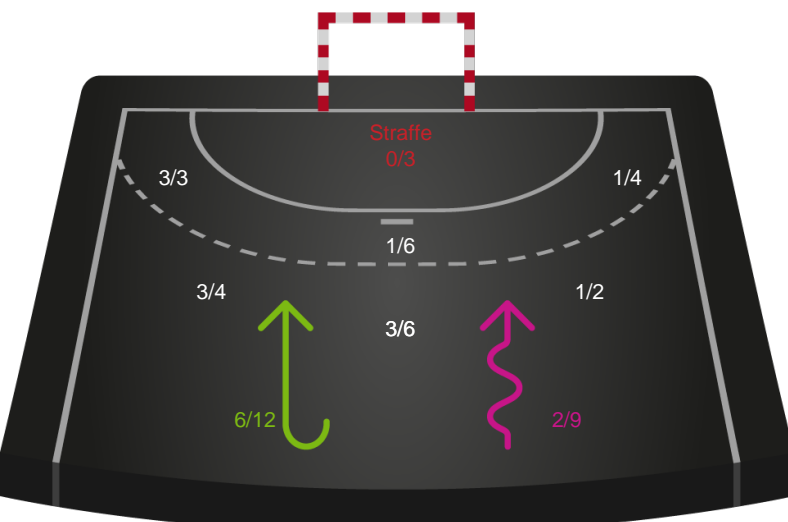

Shotplot for Total

København Håndbold - Ringkøbing Håndbold - 32-30 (16-15)

190030 / 18.02.2026, 19.00 / Frederiksberg Opvisning / Bambuni Kvindeligaen - Grundspil

Logget af: Jette Rødgaard, Dorte Hansen

København Håndbold

Redningsdiagram