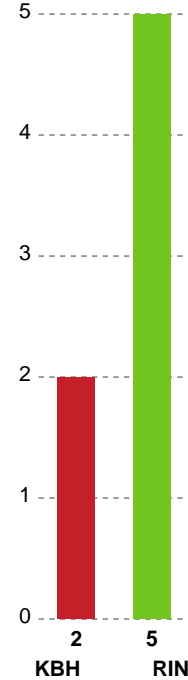

Markspillere

Nr	Navn	Mål/Skud	Straffe-mål/skud	Total Mål/Skud	Assist	Tilkendt straffe	Forårsagede straffe	Rødt kort	Tabt bold	Bold erob.	Fejl aflv.	Regelbrud	2min udvis.	MEP
3	Sarah Vest Kirkeløkke	4/5 80%	0/0 0%	4/5 80%	0	0	0	0	0	0	0	0	2	2.29
8	Camilla Pedersen	3/3 100%	0/0 0%	3/3 100%	0	1	0	0	0	0	0	2	1	1.79
9	Mathilde Troelsen	2/8 25%	0/0 0%	2/8 25%	0	0	1	0	1	0	0	0	1	-0.78
10	Frida Høgaard Nielsen	9/10 90%	3/3 100%	12/13 92.31%	4	0	0	0	0	0	1	0	0	8.55
14	Verona Rexhepi	5/10 50%	0/0 0%	5/10 50%	3	1	0	0	0	0	0	0	0	3.82
15	Jane Mejlvang	1/4 25%	0/0 0%	1/4 25%	2	1	0	0	0	0	1	0	1	0.29
17	Annesofie Klitgaard Grønning	1/3 33.33%	0/0 0%	1/3 33.33%	0	0	0	0	0	0	0	0	0	0.19
18	Emilie Rosborg	0/2 0%	0/0 0%	0/2 0%	0	0	1	0	0	0	0	0	0	-0.88
19	Amanda Loft Hansen	0/0 0%	0/0 0%	0/0 0%	0	0	0	0	0	0	0	1	0	-0.35
22	Sofie Østergaard	2/4 50%	0/0 0%	2/4 50%	0	0	1	0	0	0	0	0	0	0.72

Fordeling af mål og skud

København Håndbold - Ringkøbing Håndbold - 32-30 (16-15)

190030 / 18.02.2026, 19.00 / Frederiksberg Opvisning / Bambuni Kvindeligaen - Grundspil

Logget af: Jette Rødgaard, Dorte Hansen

Angrebet sluttede med:

Teknisk fejl

2 min

Assist

Skuddene endte med:

Målforskel i løbet af kampen

Shotplot for Første halvleg

København Håndbold - Ringkøbing Håndbold - 32-30 (16-15)