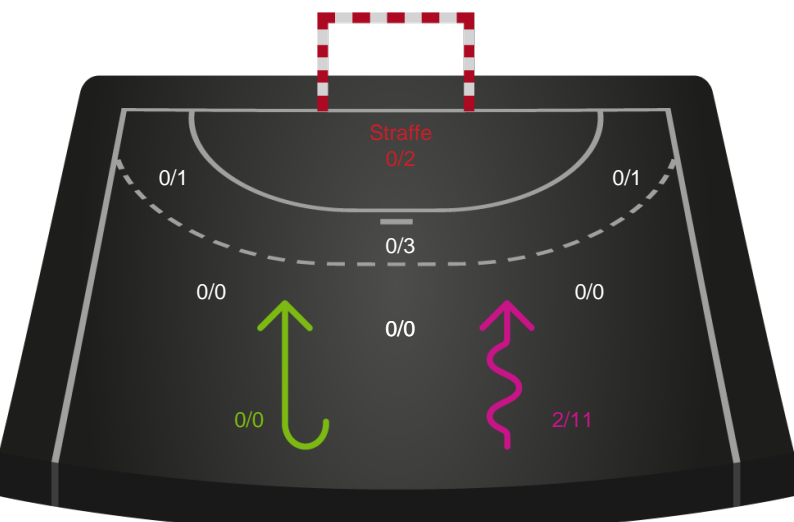

190030 / 18.02.2026, 19.00 / Frederiksberg Opvisning / Bambuni Kvindeligaen - Grundspil

Logget af: Jette Rødgaard, Dorte Hansen

København Håndbold

Redningsdiagram

Kontra

Gennembrud

Ringkøbing Håndbold

Redningsdiagram