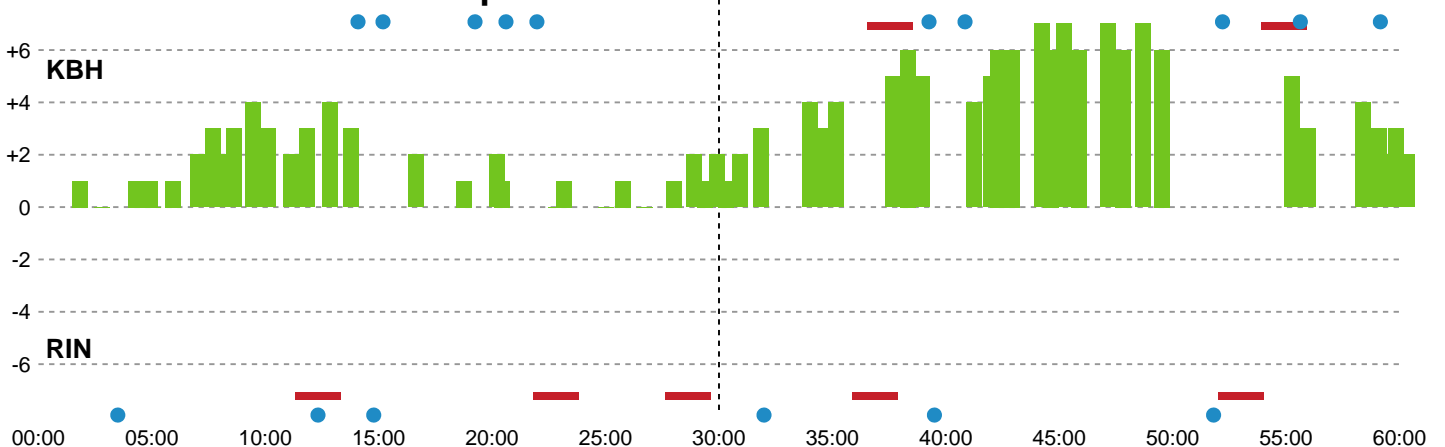

Fordeling af mål og skud

København Håndbold - Ringkøbing Håndbold - 32-30 (16-15)

190030 / 18.02.2026, 19.00 / Frederiksberg Opvisning / Bambuni Kvindeligaen - Grundspil

Logget af: Jette Rødgaard, Dorte Hansen

Angrebet sluttede med:

Teknisk fejl

2 min

Assist

Skuddene endte med:

Målforskel i løbet af kampen

Shotplot for Første halvleg

København Håndbold - Ringkøbing Håndbold - 32-30 (16-15)