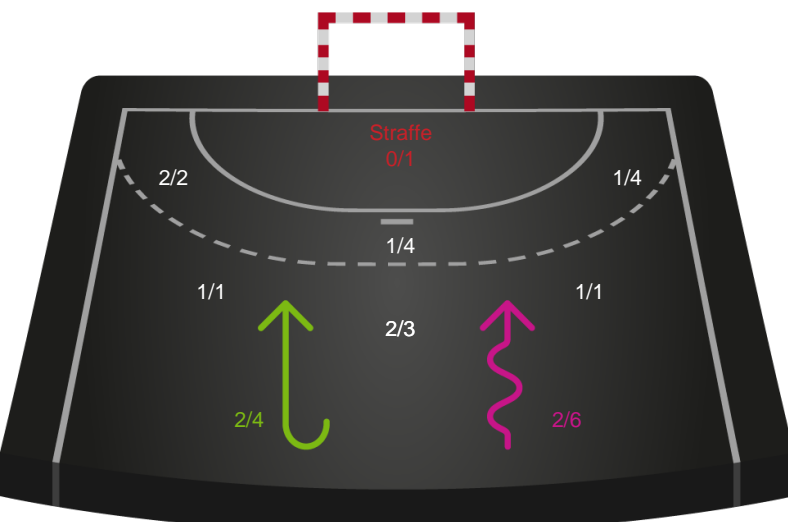

Shotplot for Anden halvleg

København Håndbold - Ringkøbing Håndbold - 32-30 (16-15)

190030 / 18.02.2026, 19.00 / Frederiksberg Opvisning / Bambuni Kvindeligaen - Grundspil

Logget af: Jette Rødgaard, Dorte Hansen

København Håndbold

Redningsdiagram