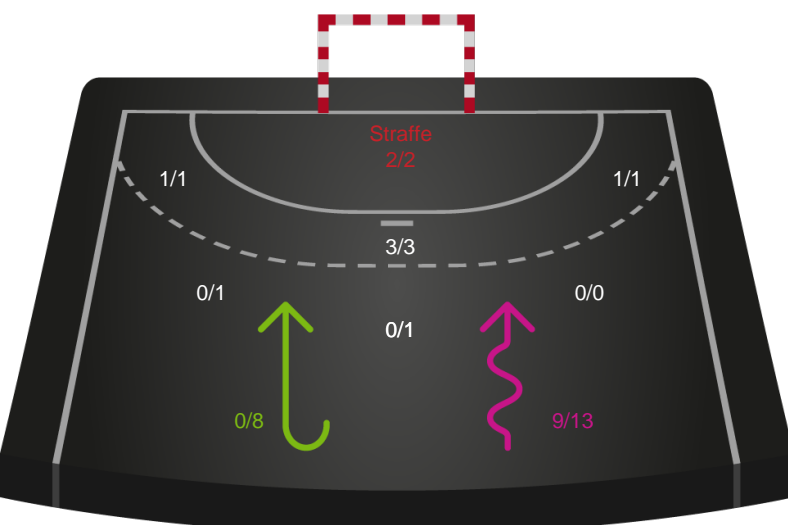

København Håndbold

Skuddiagram