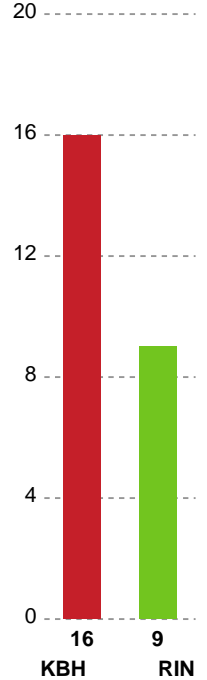

Markspillere

Nr	Navn	Mål/Skud	Straffe-mål/skud	Total Mål/Skud	Assist	Tilkendt straffe	Forårsagede straffe	Rødt kort	Tabt bold	Bold erob.	Fejl aflv.	Regelbrud	2min udvis.	MEP
3	Sarah Vest Kirkeløkke	4/5 80%	0/0 0%	4/5 80%	0	0	0	0	0	0	0	0	2	2.29
8	Camilla Pedersen	3/3 100%	0/0 0%	3/3 100%	0	1	0	0	0	0	0	2	1	1.79
9	Mathilde Troelsen	2/8 25%	0/0 0%	2/8 25%	0	0	1	0	1	0	0	0	1	-0.78
10	Frida Høgaard Nielsen	9/10 90%	3/3 100%	12/13 92.31%	4	0	0	0	0	0	1	0	0	8.55
14	Verona Rexhepi	5/10 50%	0/0 0%	5/10 50%	3	1	0	0	0	0	0	0	0	3.82
15	Jane Mejlvang	1/4 25%	0/0 0%	1/4 25%	2	1	0	0	0	0	1	0	1	0.29
17	Annesofie Klitgaard Grønning	1/3 33.33%	0/0 0%	1/3 33.33%	0	0	0	0	0	0	0	0	0	0.19
18	Emilie Rosborg	0/2 0%	0/0 0%	0/2 0%	0	0	1	0	0	0	0	0	0	-0.88
19	Amanda Loft Hansen	0/0 0%	0/0 0%	0/0 0%	0	0	0	0	0	0	0	1	0	-0.35
22	Sofie Østergaard	2/4 50%	0/0 0%	2/4 50%	0	0	1	0	0	0	0	0	0	0.72

Angrebet sluttede med:

Teknisk fejl

2 min

Assist

Skuddene endte med:

Målforskel i løbet af kampen

Shotplot for Første halvleg

København Håndbold - Ringkøbing Håndbold - 32-30 (16-15)