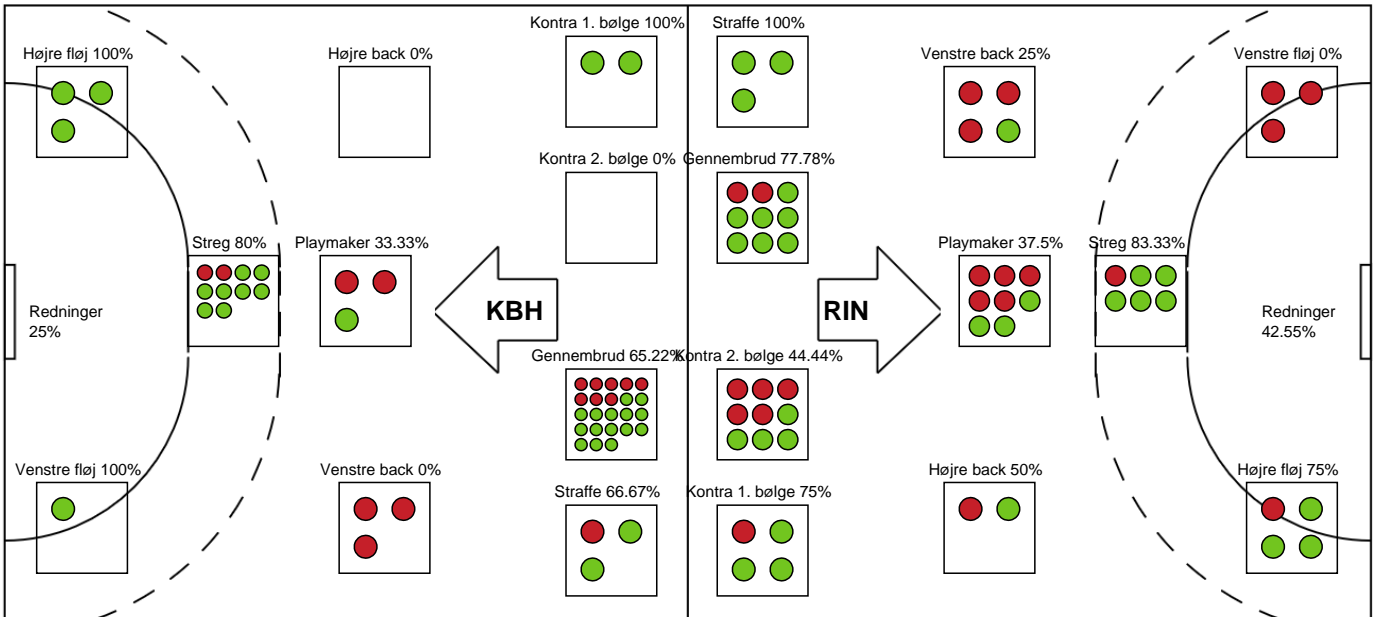

Målmænd

Nr	Navn	Redn/Skud	Straffe-Redn/skud	Total Redn/Skud	Mål imod	Skud forbi	Skud stolpe	Assist	Mål	Bold erob.	Fejl aflv.	Regelbrud	2 min udvis.	MEP
12	Alberte Hamborg	0/0 0%	0/0 0%	0/0 0%	0	0	0	0	0	0	0	0	0	0
16	Stephanie Christensen	6/16 37.5%	1/2 50%	7/18 38.89%	11	0	0	0	0	0	0	0	0	1.66
88	Rakul Wardum	4/24 16.67%	0/1 0%	4/25 16%	21	2	3	0	0	0	0	0	0	-0.97

Markspillere

Nr	Navn	Mål/Skud	Straffe-mål/skud	Total Mål/Skud	Assist	Tilkendt straffe	Forårsagede straffe	Rødt kort	Tabt bold	Bold erob.	Fejl aflv.	Regelbrud	2min udvis.	MEP
3	Sarah Vest Kirkeløkke	4/5 80%	0/0 0%	4/5 80%	0	0	0	0	0	0	0	0	2	2.29
8	Camilla Pedersen	3/3 100%	0/0 0%	3/3 100%	0	1	0	0	0	0	0	2	1	1.79
9	Mathilde Troelsen	2/8 25%	0/0 0%	2/8 25%	0	0	1	0	1	0	0	0	1	-0.78
10	Frida Høgaard Nielsen	9/10 90%	3/3 100%	12/13 92.31%	4	0	0	0	0	0	1	0	0	8.55
14	Verona Rexhepi	5/10 50%	0/0 0%	5/10 50%	3	1	0	0	0	0	0	0	0	3.82
15	Jane Mejlvang	1/4 25%	0/0 0%	1/4 25%	2	1	0	0	0	0	1	0	1	0.29
17	Annesofie Klitgaard Grønning	1/3 33.33%	0/0 0%	1/3 33.33%	0	0	0	0	0	0	0	0	0	0.19
18	Emilie Rosborg	0/2 0%	0/0 0%	0/2 0%	0	0	1	0	0	0	0	0	0	-0.88
19	Amanda Loft Hansen	0/0 0%	0/0 0%	0/0 0%	0	0	0	0	0	0	0	1	0	-0.35
22	Sofie Østergaard	2/4 50%	0/0 0%	2/4 50%	0	0	1	0	0	0	0	0	0	0.72

Fordeling af mål og skud

København Håndbold - Ringkøbing Håndbold - 32-30 (16-15)

190030 / 18.02.2026, 19.00 / Frederiksberg Opvisning / Bambuni Kvindeligaen - Grundspil

Logget af: Jette Rødgaard, Dorte Hansen

Angrebet sluttede med:

Teknisk fejl

2 min

Assist

Skuddene endte med:

Målforskel i løbet af kampen

Shotplot for Første halvleg

København Håndbold - Ringkøbing Håndbold - 32-30 (16-15)