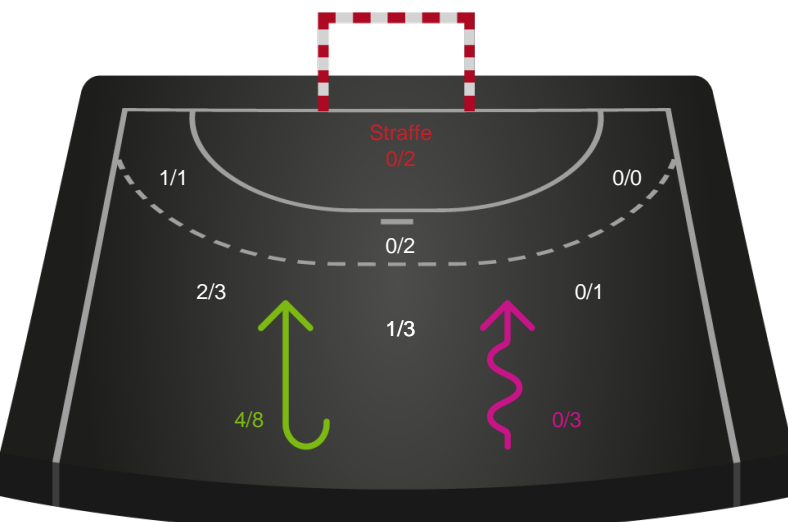

Shotplot for Første halvleg

København Håndbold - Ringkøbing Håndbold - 32-30 (16-15)

190030 / 18.02.2026, 19.00 / Frederiksberg Opvisning / Bambuni Kvindeligaen - Grundspil

Logget af: Jette Rødgaard, Dorte Hansen

København Håndbold

Redningsdiagram