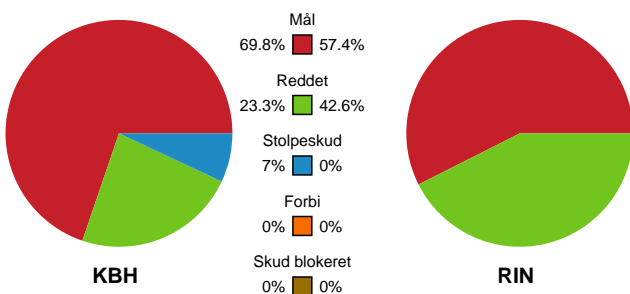

Fordeling af mål og skud

København Håndbold - Ringkøbing Håndbold - 32-30 (16-15)

190030 / 18.02.2026, 19.00 / Frederiksberg Opvisning / Bambuni Kvindeligaen - Grundspil

Logget af: Jette Rødgaard, Dorte Hansen

Angrebet sluttede med:

Teknisk fejl

2 min

Assist

Skuddene endte med:

Målforskel i løbet af kampen

Shotplot for Første halvleg

København Håndbold - Ringkøbing Håndbold - 32-30 (16-15)