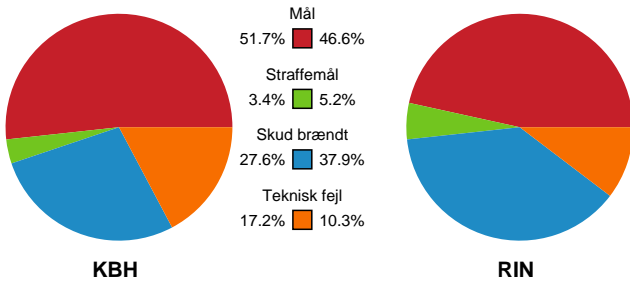

Fordeling af mål og skud

København Håndbold - Ringkøbing Håndbold - 32-30 (16-15)

190030 / 18.02.2026, 19.00 / Frederiksberg Opvisning / Bambuni Kvindeligaen - Grundspil

Logget af: Jette Rødgaard, Dorte Hansen

Angrebet sluttede med:

Teknisk fejl

2 min

Assist

Skuddene endte med:

Målforskel i løbet af kampen

Shotplot for Første halvleg

København Håndbold - Ringkøbing Håndbold - 32-30 (16-15)