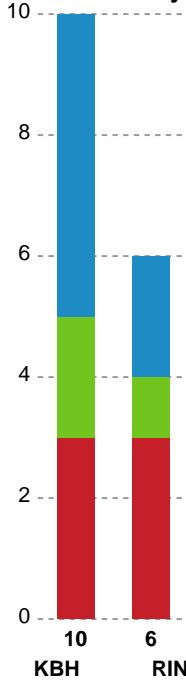

Målmænd

Nr	Navn	Redn/Skud	Straffe-Redn/skud	Total Redn/Skud	Mål imod	Skud forbi	Skud stolpe	Assist	Mål	Bold erob.	Fejl aflv.	Regelbrud	2 min udvis.	MEP
12	Alberte Hamborg	0/0 0%	0/0 0%	0/0 0%	0	0	0	0	0	0	0	0	0	0
16	Stephanie Christensen	6/16 37.5%	1/2 50%	7/18 38.89%	11	0	0	0	0	0	0	0	0	1.66
88	Rakul Wardum	4/24 16.67%	0/1 0%	4/25 16%	21	2	3	0	0	0	0	0	0	-0.97

Markspillere

Nr	Navn	Mål/Skud	Straffe-mål/skud	Total Mål/Skud	Assist	Tilkendt straffe	Forårsagede straffe	Rødt kort	Tabt bold	Bold erob.	Fejl aflv.	Regelbrud	2min udvis.	MEP
3	Sarah Vest Kirkeløkke	4/5 80%	0/0 0%	4/5 80%	0	0	0	0	0	0	0	0	2	2.29
8	Camilla Pedersen	3/3 100%	0/0 0%	3/3 100%	0	1	0	0	0	0	0	2	1	1.79
9	Mathilde Troelsen	2/8 25%	0/0 0%	2/8 25%	0	0	1	0	1	0	0	0	1	-0.78
10	Frida Høgaard Nielsen	9/10 90%	3/3 100%	12/13 92.31%	4	0	0	0	0	0	1	0	0	8.55
14	Verona Rexhepi	5/10 50%	0/0 0%	5/10 50%	3	1	0	0	0	0	0	0	0	3.82
15	Jane Mejlvang	1/4 25%	0/0 0%	1/4 25%	2	1	0	0	0	0	1	0	1	0.29
17	Annesofie Klitgaard Grønning	1/3 33.33%	0/0 0%	1/3 33.33%	0	0	0	0	0	0	0	0	0	0.19
18	Emilie Rosborg	0/2 0%	0/0 0%	0/2 0%	0	0	1	0	0	0	0	0	0	-0.88
19	Amanda Loft Hansen	0/0 0%	0/0 0%	0/0 0%	0	0	0	0	0	0	0	1	0	-0.35
22	Sofie Østergaard	2/4 50%	0/0 0%	2/4 50%	0	0	1	0	0	0	0	0	0	0.72

Fordeling af mål og skud

København Håndbold - Ringkøbing Håndbold - 32-30 (16-15)

190030 / 18.02.2026, 19.00 / Frederiksberg Opvisning / Bambuni Kvindeligaen - Grundspil

Logget af: Jette Rødgaard, Dorte Hansen

Angrebet sluttede med:

Teknisk fejl

2 min

Assist

Skuddene endte med:

Målforskel i løbet af kampen

Shotplot for Første halvleg

København Håndbold - Ringkøbing Håndbold - 32-30 (16-15)