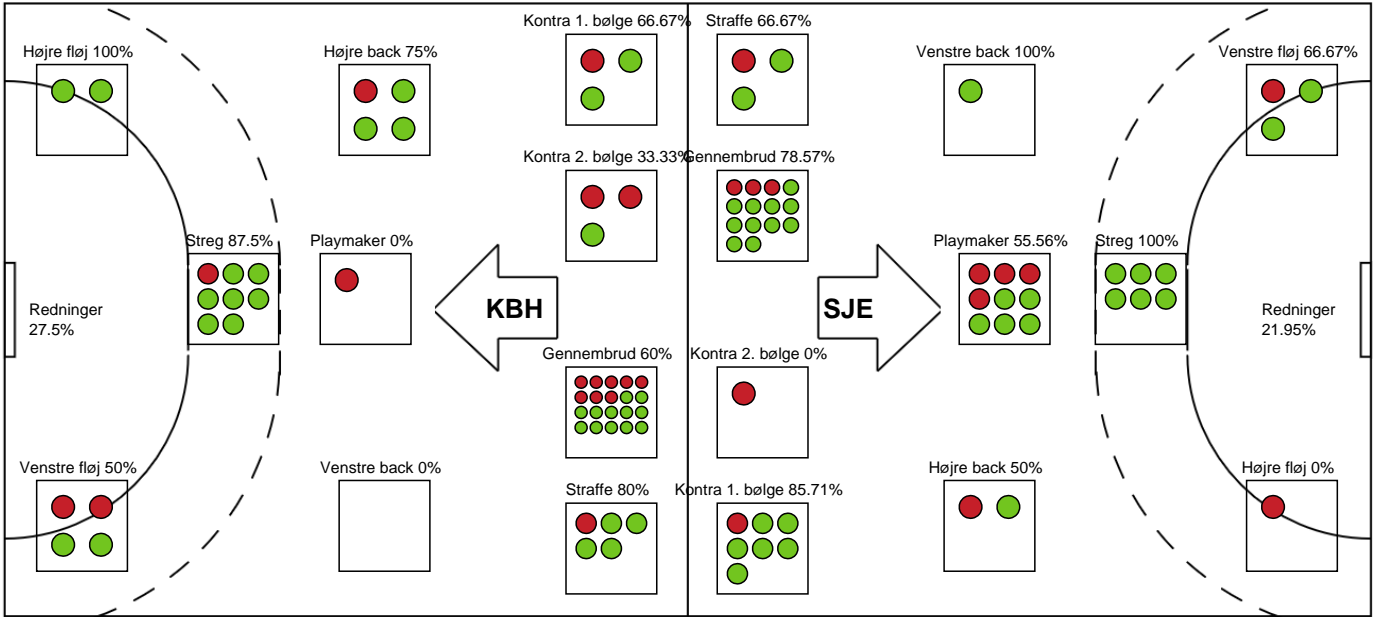

Fordeling af mål og skud

København Håndbold - Sønderjyske Kvindehandbold - 33-34 (16-15)

190044 / 28.02.2026, 14.00 / Frederiksberg Opvisning / Bambuni Kvindeligaen - Grundspil

Logget af: Jette Rødgaard, Dorte Hansen