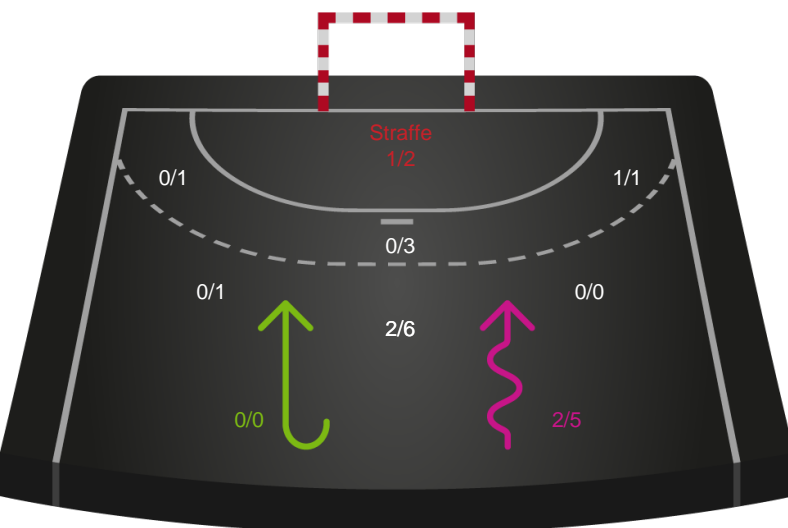

Shotplot for Første halvleg

København Håndbold - Sønderjyske Kvindehåndbold - 33-34 (16-15)

190044 / 28.02.2026, 14.00 / Frederiksberg Opvisning / Bambuni Kvindeligaen - Grundspil

Logget af: Jette Rødgaard, Dorte Hansen

København Håndbold

Redningsdiagram