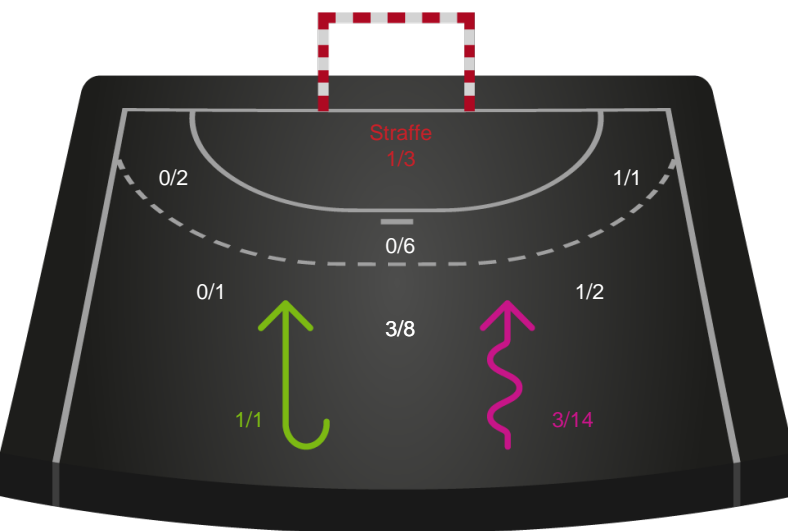

Shotplot for Total

København Håndbold - Sønderjyske Kvindehåndbold - 33-34 (16-15)

190044 / 28.02.2026, 14.00 / Frederiksberg Opvisning / Bambuni Kvindeligaen - Grundspil

Logget af: Jette Rødgaard, Dorte Hansen

København Håndbold

Redningsdiagram