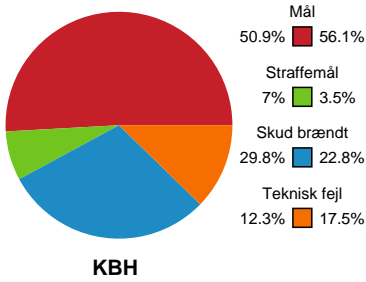

Angrebet sluttede med: