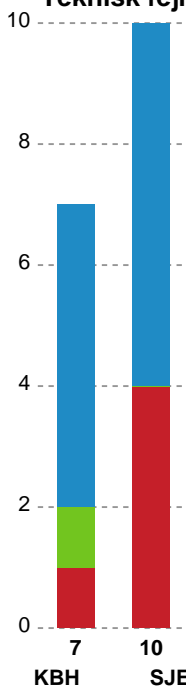

Teknisk fejl