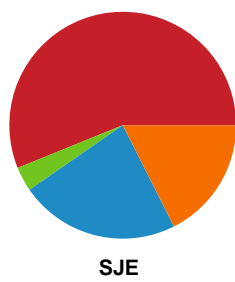

Angrebet sluttede med: