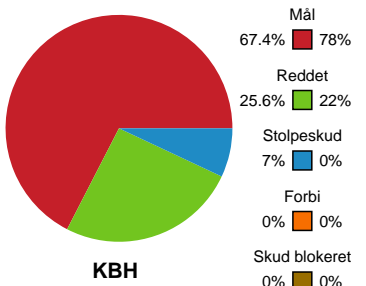

Skuddene endte med: