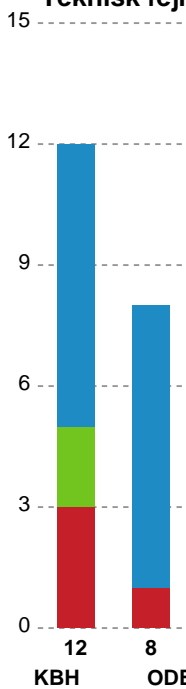

Teknisk fejl