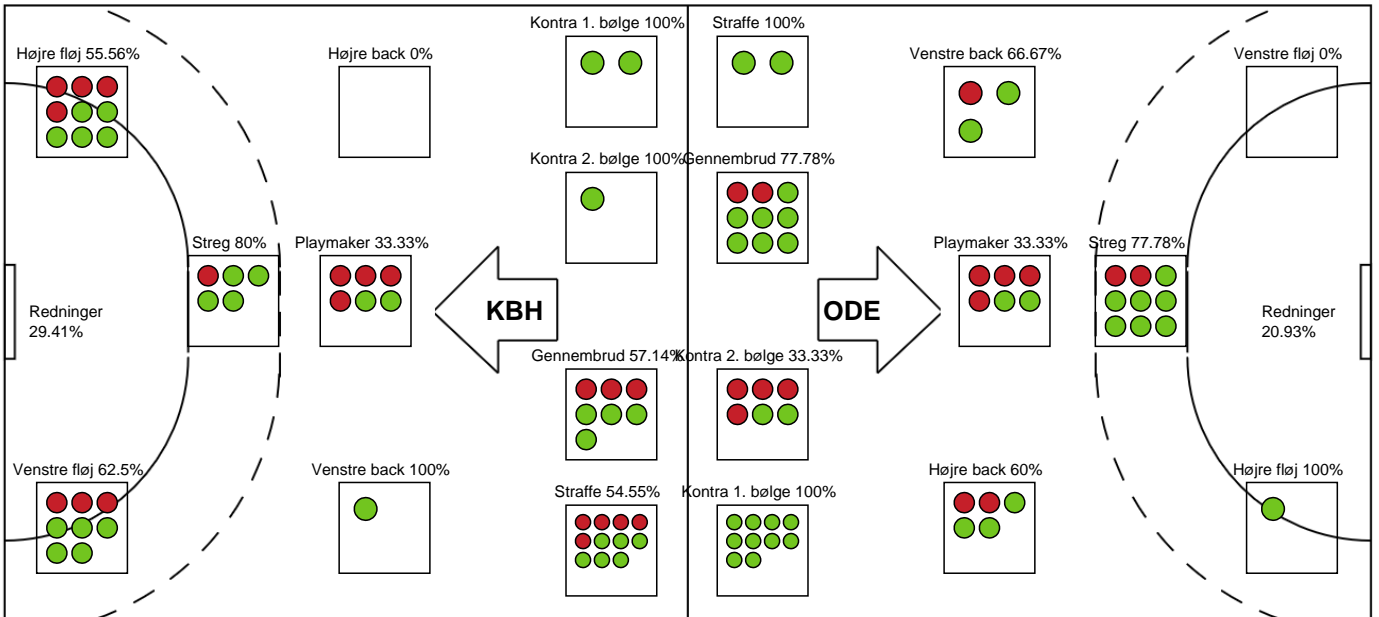

Fordeling af mål og skud

København Håndbold - Odense Håndbold - 30-36 (19-19)

190058 / 15.03.2026, 20.00 / Frederiksberg Opvisning / Bambuni Kvindeligaen - Grundspil

Logget af: Jette Rødgaard, Dorte Hansen