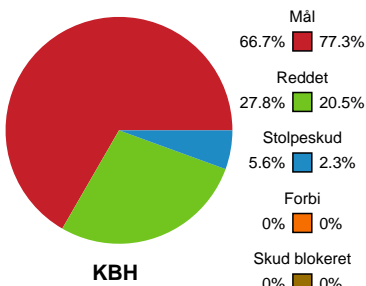

Skuddene endte med: