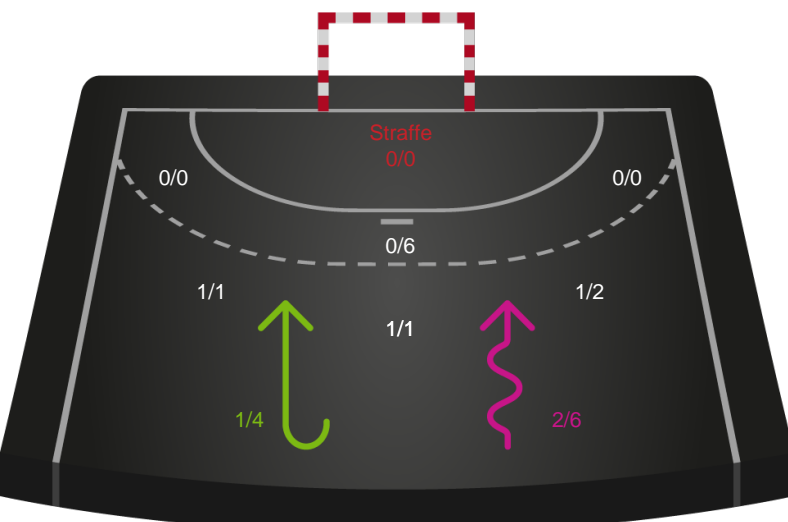

Shotplot for Anden halvleg

København Håndbold - Odense Håndbold - 30-36 (19-19)

190058 / 15.03.2026, 20.00 / Frederiksberg Opvisning / Bambuni Kvindeligaen - Grundspil

Logget af: Jette Rødgaard, Dorte Hansen

København Håndbold

Redningsdiagram