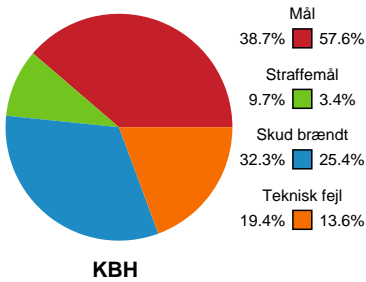

Angrebet sluttede med: