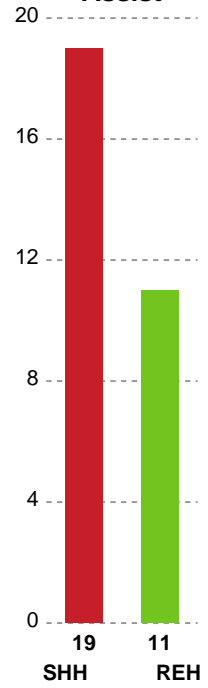

Ribe-Esbjerg HH

38-37

Kamp slut kl 16:40:03

60:00

Fordeling af mål og skud

Sønderjyske Herrehåndbold - Ribe-Esbjerg HH - 38-37 (23-19)

189702 / 29.11.2025, 15.00 / Sydjysk Sparekasse Skansen 1 / Bambuni Herreligaen - Grundspil

Logget af: Henrik Høeg, Mads Zoega

Angrebet sluttede med:

Skuddene endte med:

Teknisk fejl

2 min

Assist

Målforskel i løbet af kampen

Shotplot for Første halvleg