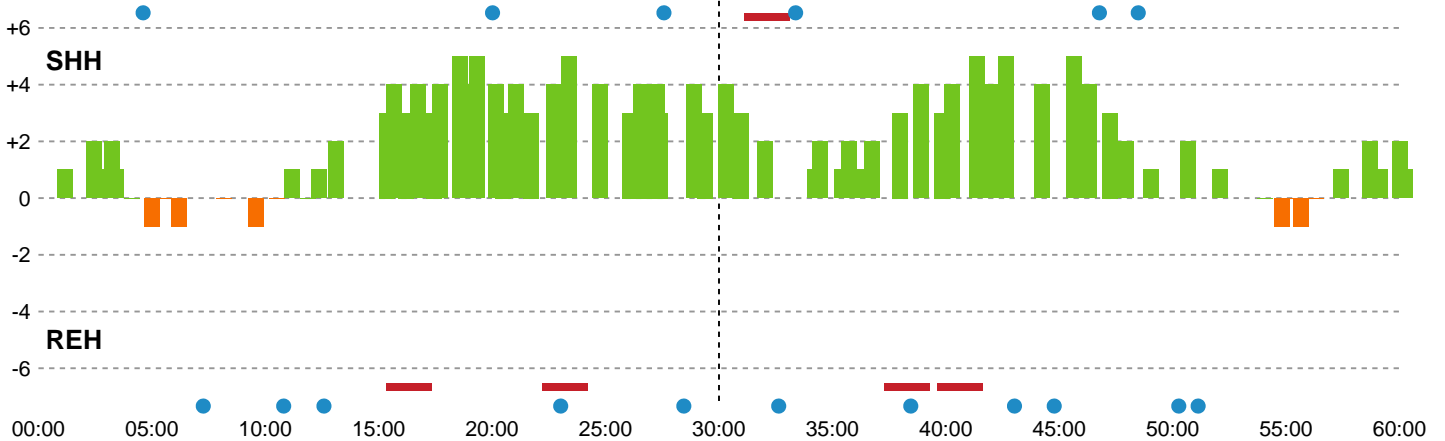

Logget af: Henrik Høeg, Mads Zoega

Angrebet sluttede med:

Skuddene endte med:

Teknisk fejl

2 min

Assist

Målforskel i løbet af kampen

Shotplot for Første halvleg