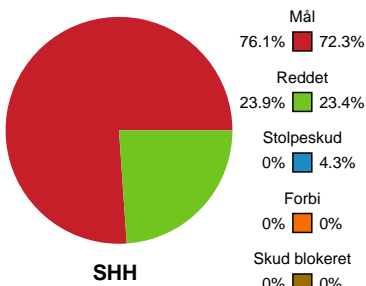

KAMPHÆNDELSER

Sønderjyske Herrehåndbold - Ribe-Esbjerg HH - 38-37 (23-19)

189702 / 29.11.2025, 15.00 / Sydjysk Sparekasse Skansen 1 / Bambuni Herreligaen - Grundspil

Logget af: Henrik Høeg, Mads Zoega

Sønderjyske Herrehåndbold

Ribe-Esbjerg HH

38-37

Kamp slut kl 16:40:03

60:00

Fordeling af mål og skud

Sønderjyske Herrehåndbold - Ribe-Esbjerg HH - 38-37 (23-19)

189702 / 29.11.2025, 15.00 / Sydjysk Sparekasse Skansen 1 / Bambuni Herreligaen - Grundspil

Logget af: Henrik Høeg, Mads Zoega

Angrebet sluttede med:

Skuddene endte med:

Teknisk fejl

2 min

Assist

Målforskel i løbet af kampen

Shotplot for Første halvleg