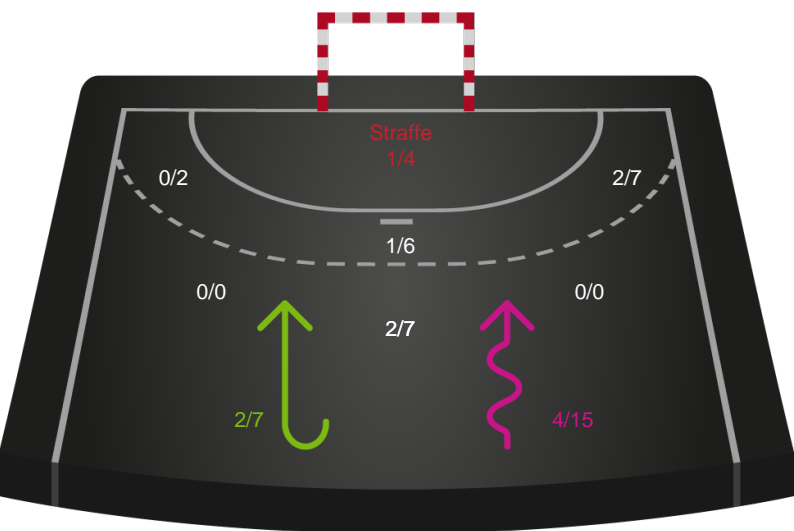

Ribe-Esbjerg HH

Redningsdiagram