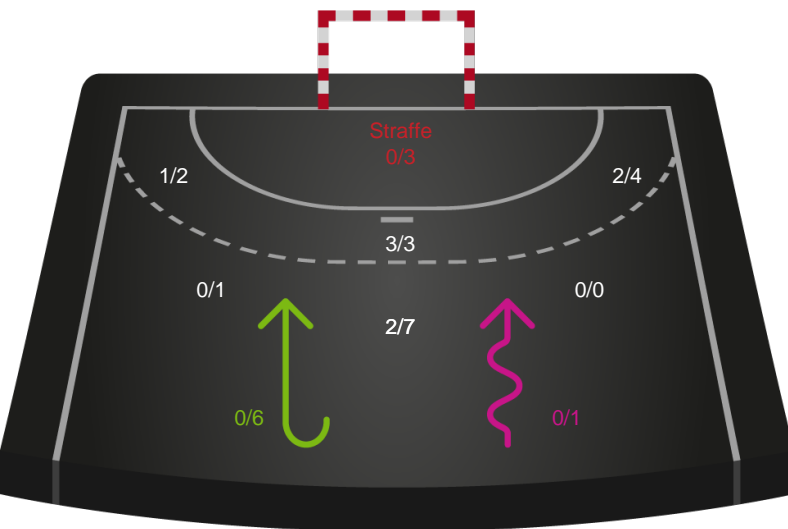

Shotplot for Første halvleg

Sønderjyske Herrehåndbold - Ribe-Esbjerg HH - 38-37 (23-19)

189702 / 29.11.2025, 15.00 / Sydjysk Sparekasse Skansen 1 / Bambuni Herreligaen - Grundspil

Logget af: Henrik Høeg, Mads Zoega

Sønderjyske Herrehåndbold

Redningsdiagram