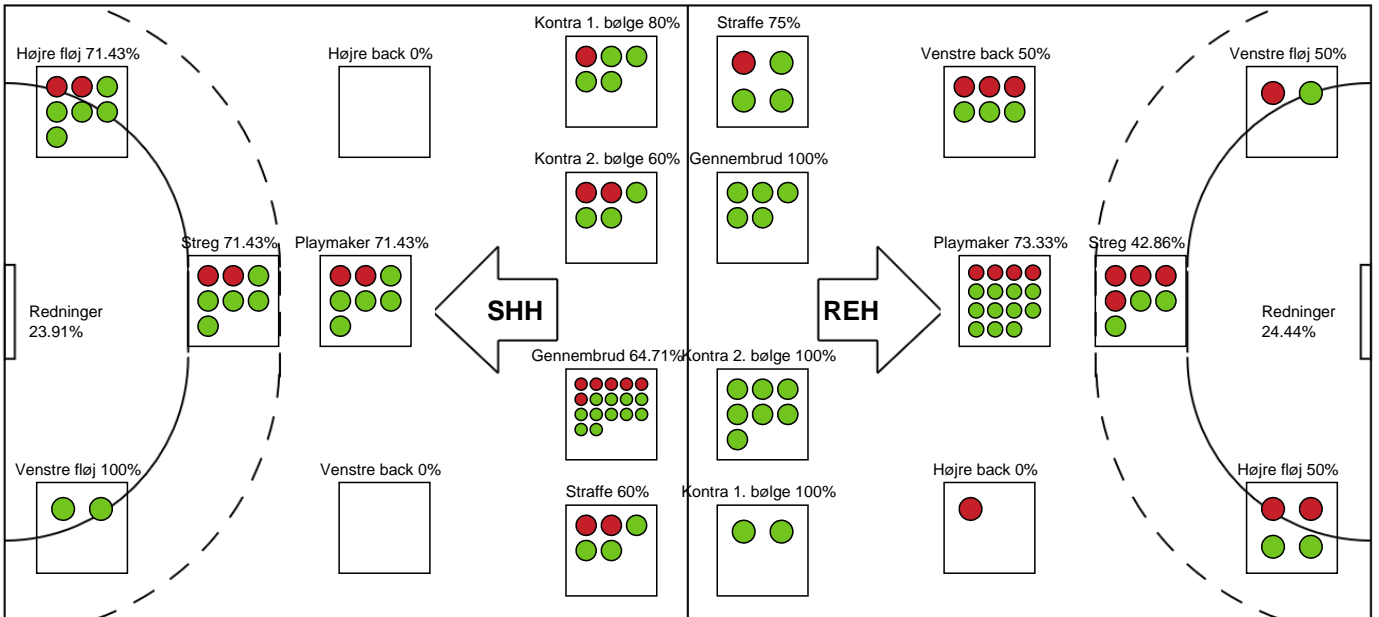

Ribe-Esbjerg HH

38-37

Kamp slut kl 16:40:03

60:00

Fordeling af mål og skud

Sønderjyske Herrehåndbold - Ribe-Esbjerg HH - 38-37 (23-19)

189702 / 29.11.2025, 15.00 / Sydjysk Sparekasse Skansen 1 / Bambuni Herreligaen - Grundspil

Logget af: Henrik Høeg, Mads Zoega

Angrebet sluttede med:

Skuddene endte med:

Teknisk fejl

2 min

Assist

Målforskel i løbet af kampen

Shotplot for Første halvleg