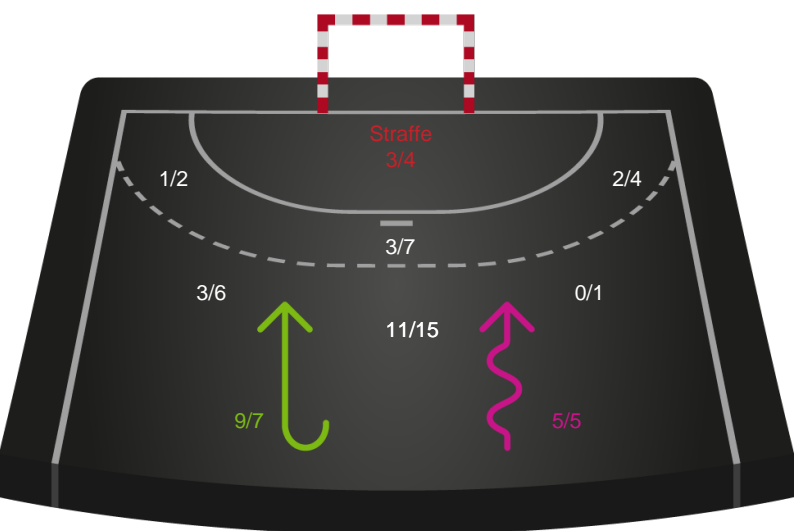

Skuddiagram

Kontra

Gennembrud

Ribe-Esbjerg HH

Skuddiagram

Kontra

Gennembrud

Hold statistik for Første halvleg