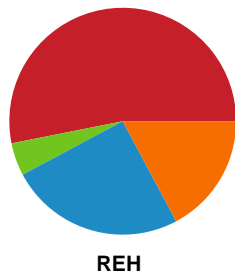

Angrebet sluttede med: