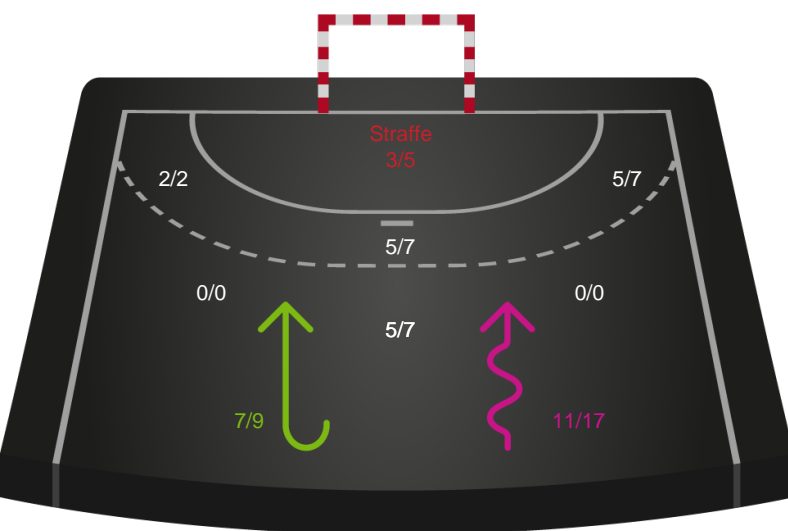

Sønderjyske Herrehåndbold

Skuddiagram