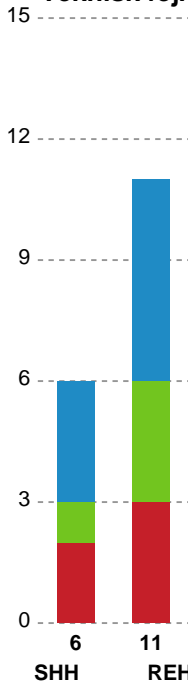

Ribe-Esbjerg HH

38-37

Kamp slut kl 16:40:03

60:00

Fordeling af mål og skud

Sønderjyske Herrehåndbold - Ribe-Esbjerg HH - 38-37 (23-19)

189702 / 29.11.2025, 15.00 / Sydjysk Sparekasse Skansen 1 / Bambuni Herreligaen - Grundspil

Logget af: Henrik Høeg, Mads Zoega

Angrebet sluttede med:

Skuddene endte med:

Teknisk fejl

2 min

Assist

Målforskel i løbet af kampen

Shotplot for Første halvleg