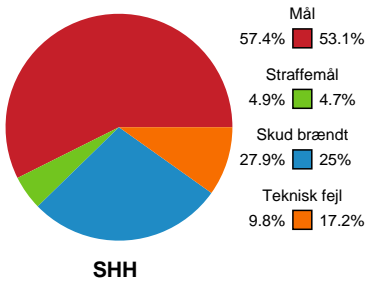

Angrebet sluttede med: