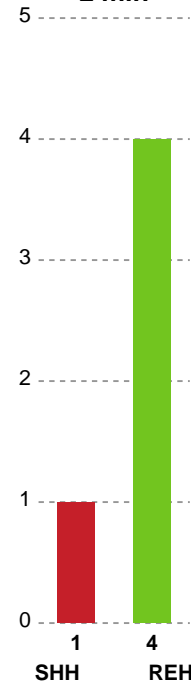

Ribe-Esbjerg HH

38-37

Kamp slut kl 16:40:03

60:00

Fordeling af mål og skud

Sønderjyske Herrehåndbold - Ribe-Esbjerg HH - 38-37 (23-19)

189702 / 29.11.2025, 15.00 / Sydjysk Sparekasse Skansen 1 / Bambuni Herreligaen - Grundspil

Logget af: Henrik Høeg, Mads Zoega

Angrebet sluttede med:

Skuddene endte med:

Teknisk fejl

2 min

Assist

Målforskel i løbet af kampen

Shotplot for Første halvleg