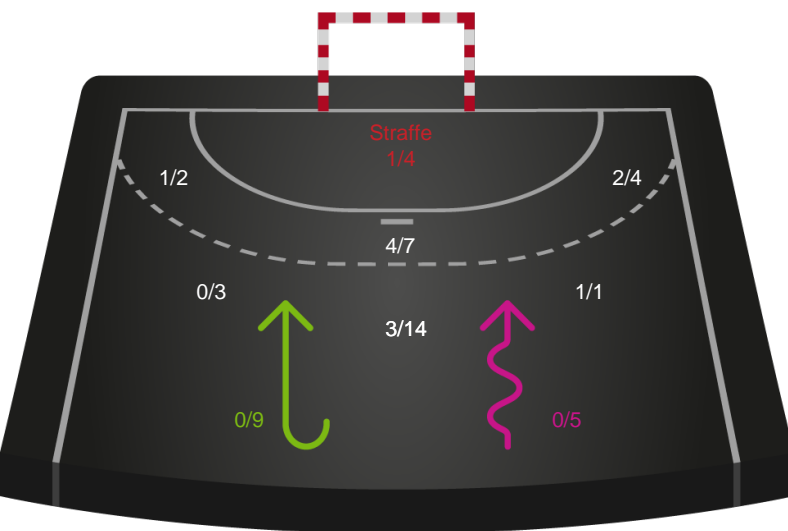

Shotplot for Total

Sønderjyske Herrehåndbold - Ribe-Esbjerg HH - 38-37 (23-19)

189702 / 29.11.2025, 15.00 / Sydjysk Sparekasse Skansen 1 / Bambuni Herreligaen - Grundspil

Logget af: Henrik Høeg, Mads Zoega

Sønderjyske Herrehåndbold

Redningsdiagram