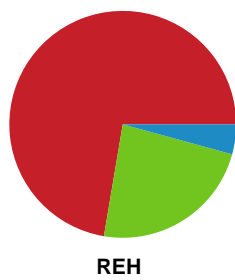

Skuddene endte med: