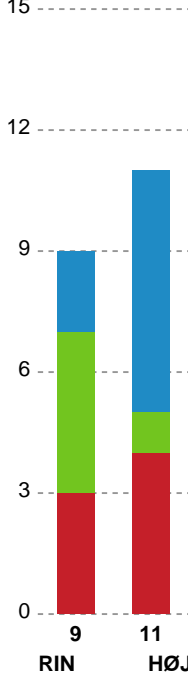

Teknisk fejl