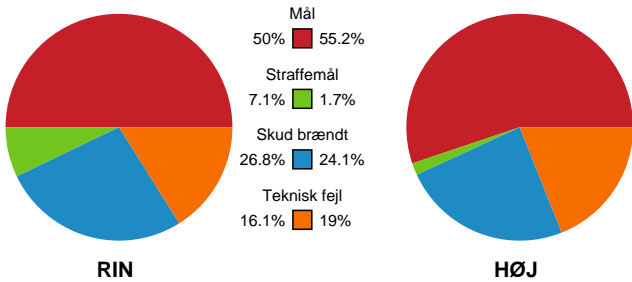

## Ringkøbing Håndbold - HØJ Elite Kvinder - 32-33 (18-18)

190009 / 31.01.2026, 15.00 / Skjern Kulturc. SuperBrugsen Hallen 1 / Bambuni Kvindeligaen - Grundspil

Logget af: Peter Thrane, Philip Timm

### Angrebet sluttede med: