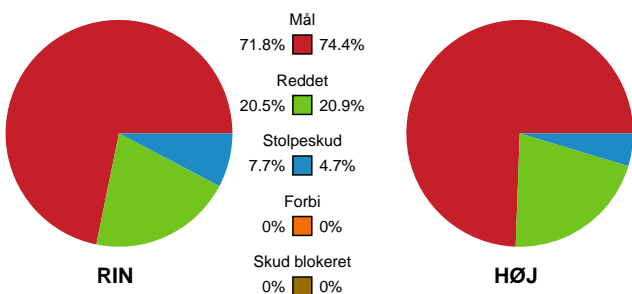

Skuddene endte med: