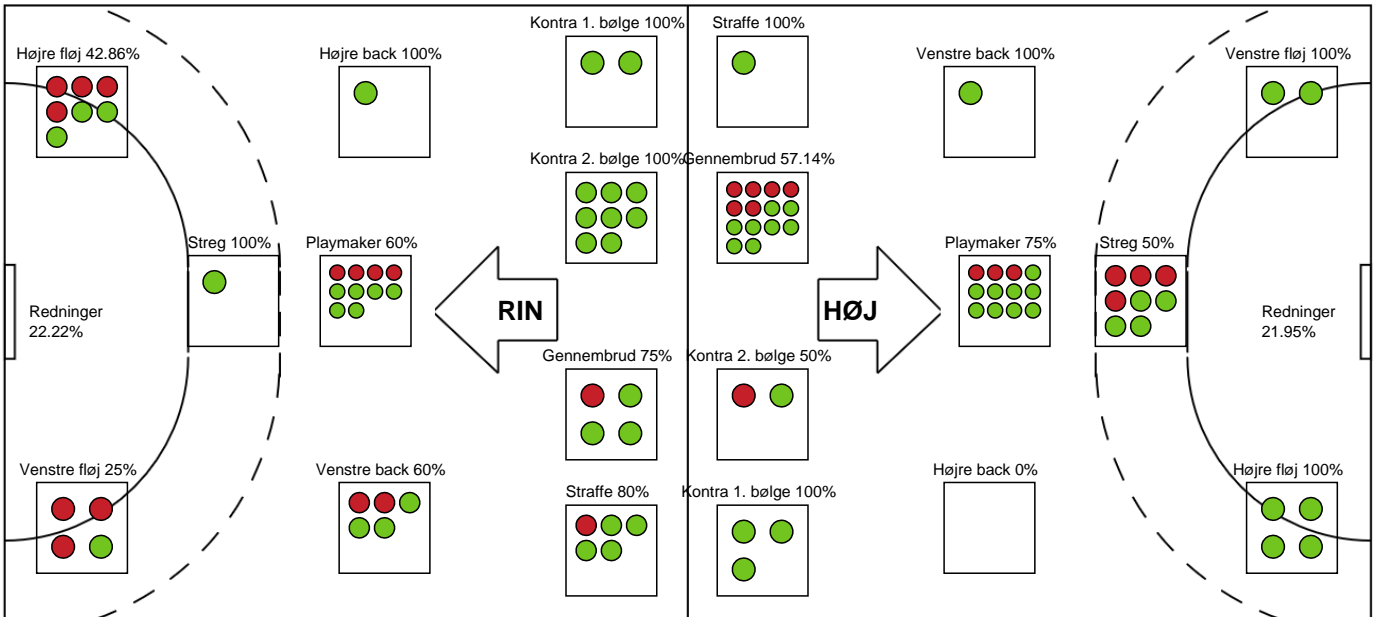

Fordeling af mål og skud

Ringkøbing Håndbold - HØJ Elite Kvinder - 32-33 (18-18)

190009 / 31.01.2026, 15.00 / Skjern Kulturc. SuperBrugsen Hallen 1 / Bambuni Kvindeligaen - Grundspil

Logget af: Peter Thrane, Philip Timm