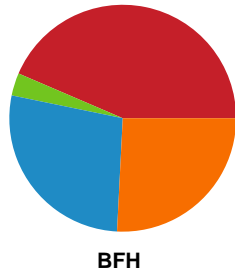

Angrebet sluttede med: