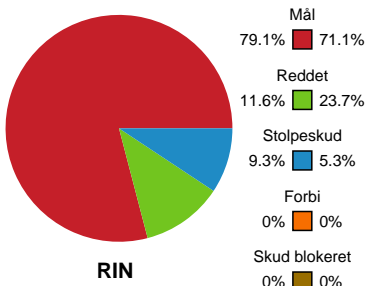

Fordeling af mål og skud

Ringkøbing Håndbold - Bjerringbro FH - 37-29 (13-12)

190059 / 15.03.2026, 15.00 / Skjern Kulturc. SuperBrugsen Hallen 1 / Bambuni Kvindeligaen - Grundspil
 Logget af: Peter Thrane, Eva Rebbe

Angrebet sluttede med:

Skuddene endte med:

Teknisk fejl

2 min

Assist

Målforskel i løbet af kampen

Shotplot for Anden halvleg

Ringkøbing Håndbold - Bjerringbro FH - 37-29 (13-12)