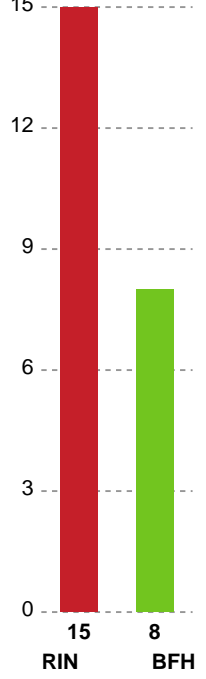

Angrebet sluttede med:

Skuddene endte med:

Teknisk fejl

2 min

Assist

Målforskel i løbet af kampen

Shotplot for Anden halvleg

Ringkøbing Håndbold - Bjerringbro FH - 37-29 (13-12)