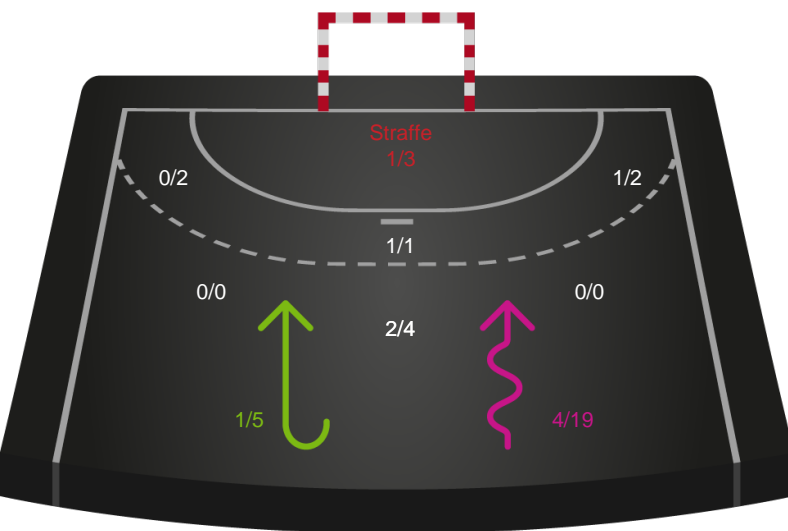

Shotplot for Total

Ringkøbing Håndbold - Bjerringbro FH - 37-29 (13-12)

190059 / 15.03.2026, 15.00 / Skjern Kulturc. SuperBrugsen Hallen 1 / Bambuni Kvindeligaen - Grundspil

Logget af: Peter Thrane, Eva Rebbe

Ringkøbing Håndbold

Redningsdiagram