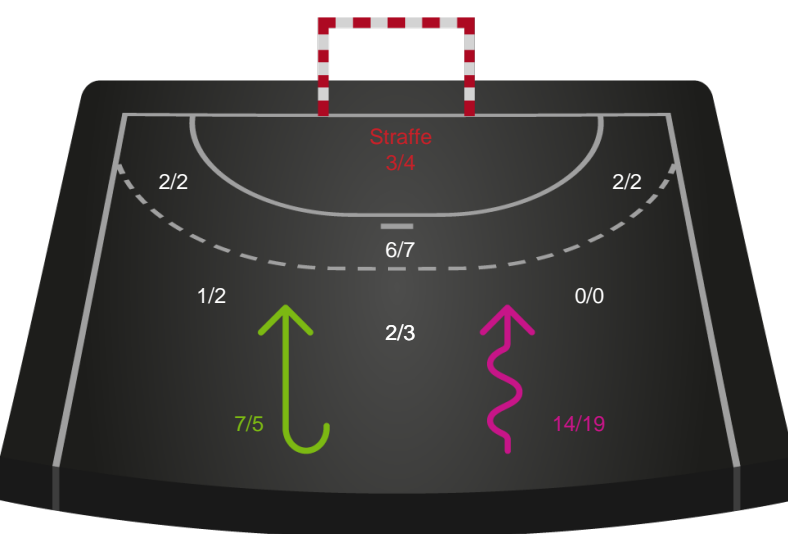

Ringkøbing Håndbold

Skuddiagram