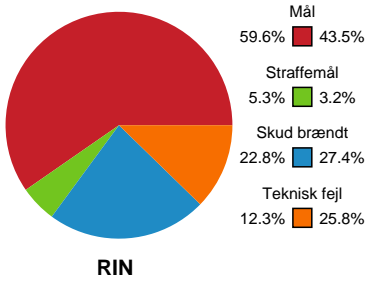

Fordeling af mål og skud

Ringkøbing Håndbold - Bjerringbro FH - 37-29 (13-12)

190059 / 15.03.2026, 15.00 / Skjern Kulturc. SuperBrugsen Hallen 1 / Bambuni Kvindeligaen - Grundspil
 Logget af: Peter Thrane, Eva Rebbe

Angrebet sluttede med:

Skuddene endte med:

Teknisk fejl

2 min

Assist

Målforskel i løbet af kampen

Shotplot for Anden halvleg

Ringkøbing Håndbold - Bjerringbro FH - 37-29 (13-12)