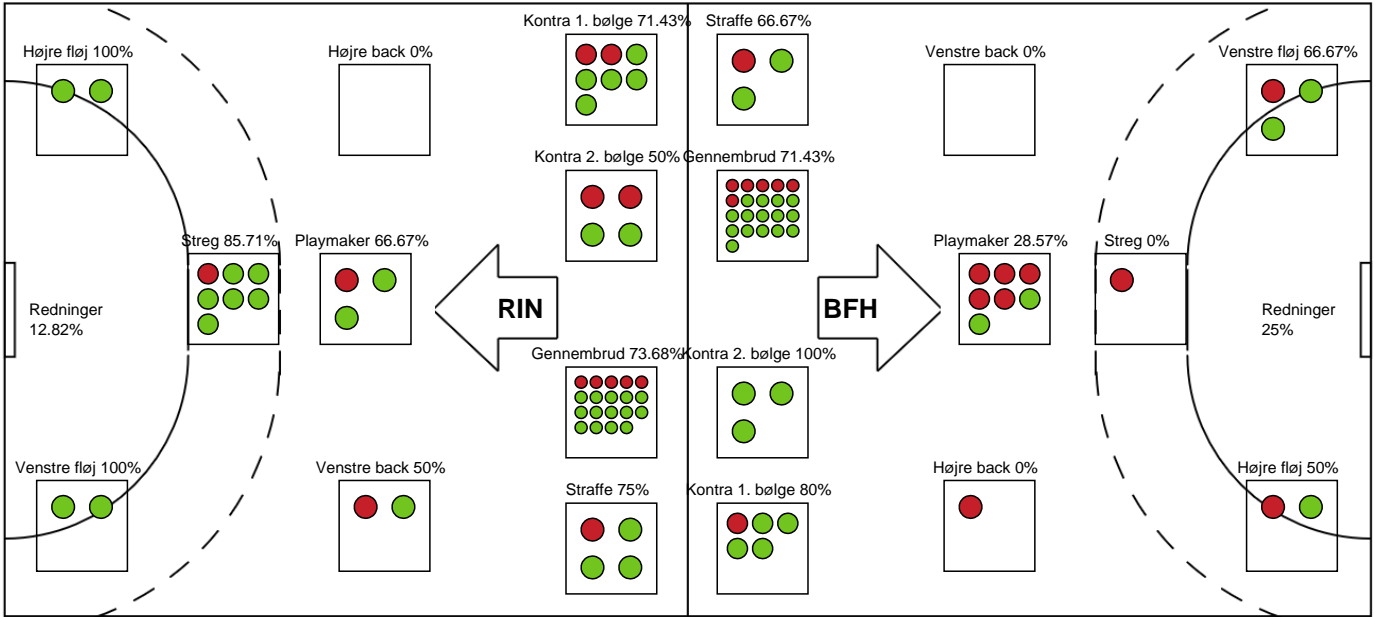

Bjerringbro FH

Målmænd

Nr	Navn	Redn/Skud	Straffe-Redn/skud	Total Redn/Skud	Mål imod	Skud forbi	Skud stolpe	Assist	Mål	Bold erob.	Fejl aflv.	Regelbrud	2 min udvis.	MEP
12	Ida Marie Kaysen	5/37 13.51%	1/4 25%	6/41 14.63%	35	2	3	0	0	0	0	0	0	-2
20	Clara Bak	0/0 0%	0/0 0%	0/0 0%	0	0	0	0	0	0	0	0	0	0

Markspillere

Nr	Navn	Mål/Skud	Straffe-mål/skud	Total Mål/Skud	Assist	Tilkendt straffe	Forårsagede straffe	Rødt kort	Tabt bold	Bold erob.	Fejl aflv.	Regelbrud	2min udvis.	MEP
4	Emilie Bangshøj	0/0 0%	0/0 0%	0/0 0%	0	0	0	0	0	0	0	0	0	0
5	Caroline Svarre	0/0 0%	0/0 0%	0/0 0%	0	0	0	0	0	0	0	0	0	0
7	Line Gyldenløve	4/5 80%	2/2 100%	6/7 85.71%	1	1	1	0	0	0	4	0	0	2.77
8	Signe Juul Abildgaard	0/0 0%	0/0 0%	0/0 0%	0	0	0	0	0	0	0	0	0	0
10	Melina Kristensen	0/1 0%	0/0 0%	0/1 0%	1	0	0	0	0	0	0	0	0	-0.03
15	Anna Hviid Bang	1/3 33.33%	0/0 0%	1/3 33.33%	1	0	0	0	0	0	5	1	0	-1.8
17	Mathilde Østergaard	4/6 66.67%	0/1 0%	4/7 57.14%	0	0	1	0	0	0	0	0	0	1.67
18	Sidsel Poulsen	1/2 50%	0/0 0%	1/2 50%	0	0	0	0	0	1	0	1	0	0.35
19	Rikke Dahl Nielsen	0/0 0%	0/0 0%	0/0 0%	0	0	0	0	0	0	0	0	1	-0.18
25	Laura Jensen	9/15 60%	0/0 0%	9/15 60%	3	2	0	0	0	0	5	0	0	5.09
31	Marianne Haugsted	6/9 66.67%	0/0 0%	6/9 66.67%	2	0	2	0	0	0	0	0	0	3.7
44	Louise Hald	2/2 100%	0/0 0%	2/2 100%	0	0	0	0	0	1	0	0	0	1.8

Fordeling af mål og skud

Ringkøbing Håndbold - Bjerringbro FH - 37-29 (13-12)

190059 / 15.03.2026, 15.00 / Skjern Kulturc. SuperBrugsen Hallen 1 / Bambuni Kvindeligaen - Grundspil
 Logget af: Peter Thrane, Eva Rebbe