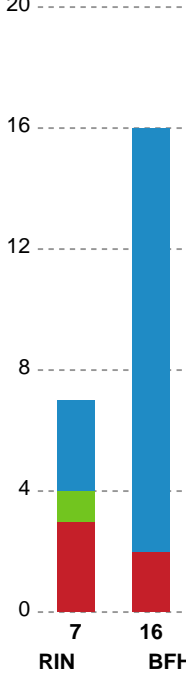

Markspillere

Nr	Navn	Mål/Skud	Straffe-mål/skud	Total Mål/Skud	Assist	Tilkendt straffe	Forårsagede straffe	Rødt kort	Tabt bold	Bold erob.	Fejl aflv.	Regelbrud	2min udvis.	MEP
4	Emilie Bangshøj	0/0 0%	0/0 0%	0/0 0%	0	0	0	0	0	0	0	0	0	0
5	Caroline Svarre	0/0 0%	0/0 0%	0/0 0%	0	0	0	0	0	0	0	0	0	0
7	Line Gyldenløve	4/5 80%	2/2 100%	6/7 85.71%	1	1	1	0	0	0	4	0	0	2.77
8	Signe Juul Abildgaard	0/0 0%	0/0 0%	0/0 0%	0	0	0	0	0	0	0	0	0	0
10	Melina Kristensen	0/1 0%	0/0 0%	0/1 0%	1	0	0	0	0	0	0	0	0	-0.03
15	Anna Hviid Bang	1/3 33.33%	0/0 0%	1/3 33.33%	1	0	0	0	0	0	5	1	0	-1.8
17	Mathilde Østergaard	4/6 66.67%	0/1 0%	4/7 57.14%	0	0	1	0	0	0	0	0	0	1.67
18	Sidsel Poulsen	1/2 50%	0/0 0%	1/2 50%	0	0	0	0	0	1	0	1	0	0.35
19	Rikke Dahl Nielsen	0/0 0%	0/0 0%	0/0 0%	0	0	0	0	0	0	0	0	1	-0.18
25	Laura Jensen	9/15 60%	0/0 0%	9/15 60%	3	2	0	0	0	0	5	0	0	5.09
31	Marianne Haugsted	6/9 66.67%	0/0 0%	6/9 66.67%	2	0	2	0	0	0	0	0	0	3.7
44	Louise Hald	2/2 100%	0/0 0%	2/2 100%	0	0	0	0	0	1	0	0	0	1.8

Fordeling af mål og skud

Ringkøbing Håndbold - Bjerringbro FH - 37-29 (13-12)

190059 / 15.03.2026, 15.00 / Skjern Kulturc. SuperBrugsen Hallen 1 / Bambuni Kvindeligaen - Grundspil
 Logget af: Peter Thrane, Eva Rebbe

Angrebet sluttede med:

Skuddene endte med:

Teknisk fejl

2 min

Assist

Målforskel i løbet af kampen

Shotplot for Anden halvleg

Ringkøbing Håndbold - Bjerringbro FH - 37-29 (13-12)