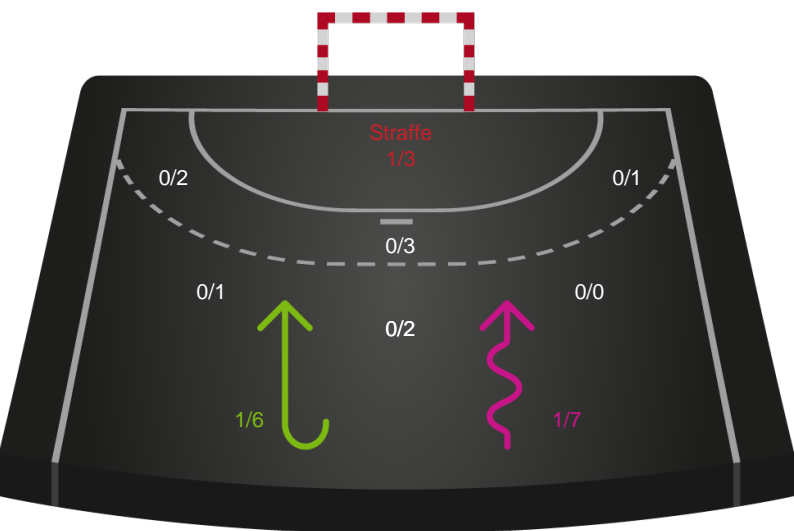

190059 / 15.03.2026, 15.00 / Skjern Kulturc. SuperBrugsen Hallen 1 / Bambuni Kvindeligaen - Grundspil

Logget af: Peter Thrane, Eva Rebbe

Ringkøbing Håndbold

Redningsdiagram

Kontra

Gennembrud

Bjerringbro FH

Redningsdiagram