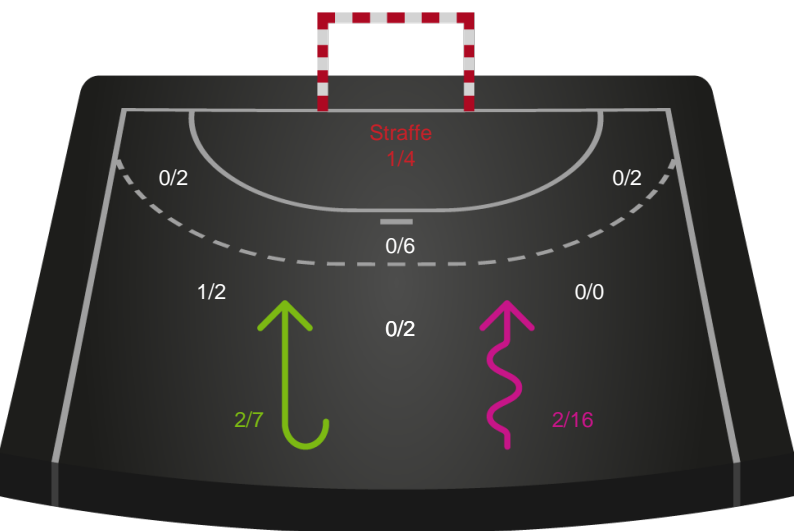

Bjerringbro FH

Redningsdiagram