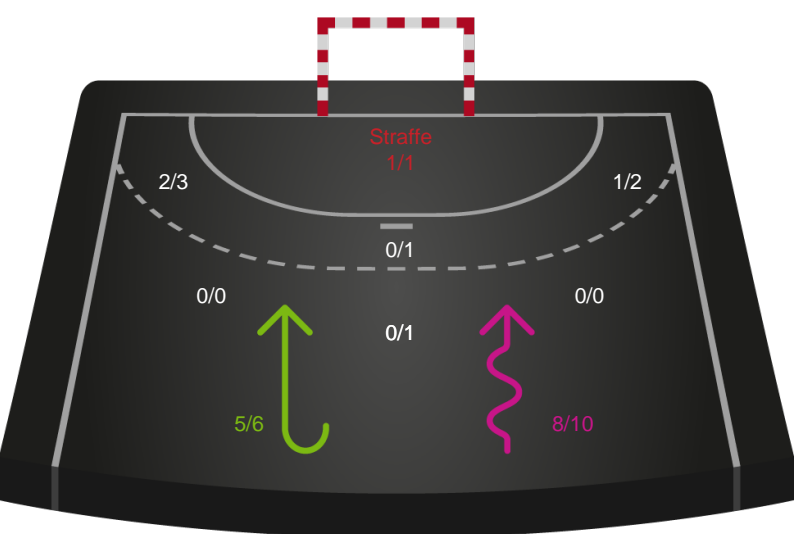

Kontra

Gennembrud

Shotplot for Total

Ringkøbing Håndbold - Bjerringbro FH - 37-29 (13-12)

190059 / 15.03.2026, 15.00 / Skjern Kulturc. SuperBrugsen Hallen 1 / Bambuni Kvindeligaen - Grundspil

Logget af: Peter Thrane, Eva Rebbe