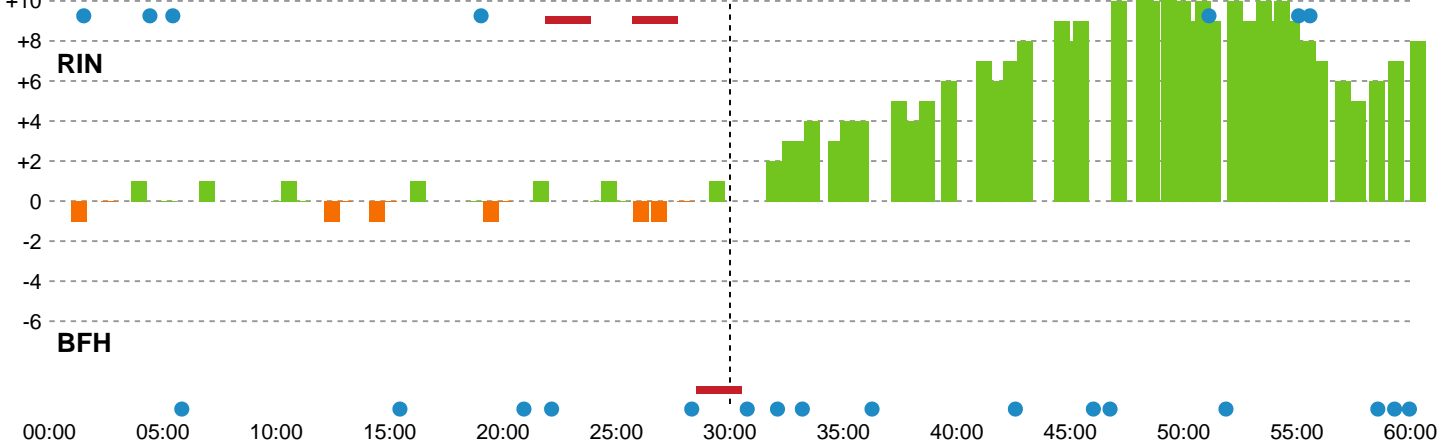

Fordeling af mål og skud

Ringkøbing Håndbold - Bjerringbro FH - 37-29 (13-12)

190059 / 15.03.2026, 15.00 / Skjern Kulturc. SuperBrugsen Hallen 1 / Bambuni Kvindeligaen - Grundspil
 Logget af: Peter Thrane, Eva Rebbe

Angrebet sluttede med:

Skuddene endte med:

Teknisk fejl

2 min

Assist

Målforskel i løbet af kampen

Shotplot for Anden halvleg

Ringkøbing Håndbold - Bjerringbro FH - 37-29 (13-12)