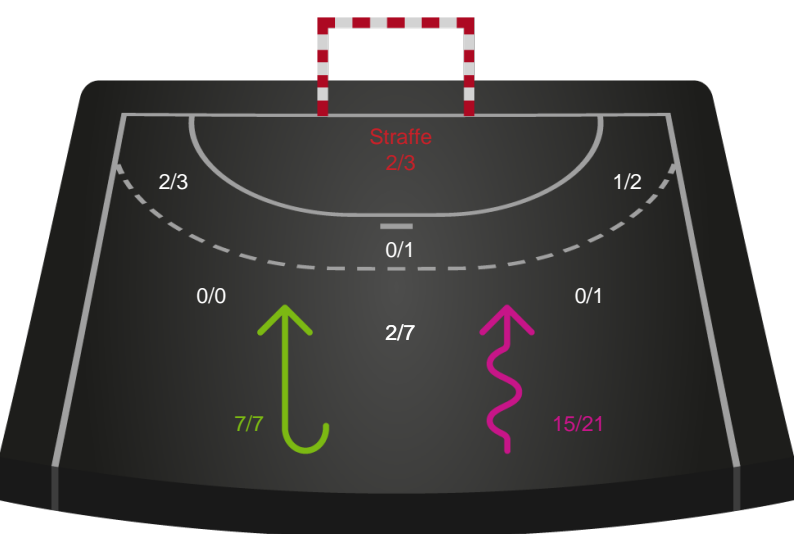

Bjerringbro FH

Skuddiagram