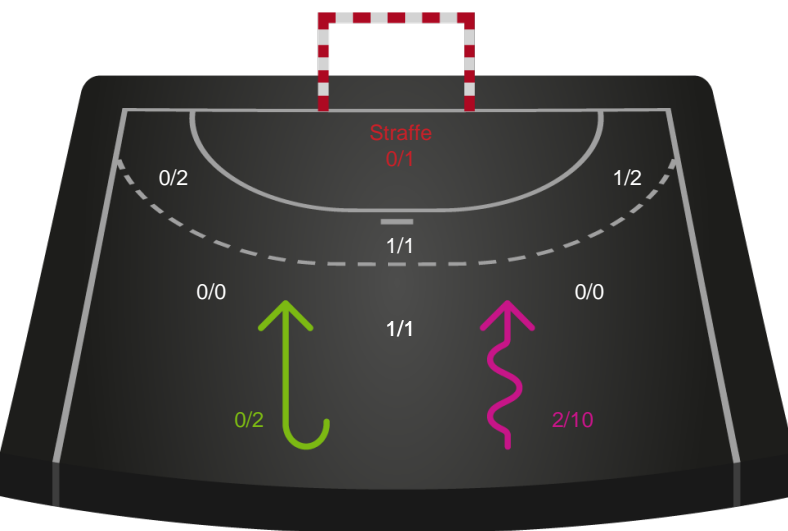

Shotplot for Anden halvleg

Ringkøbing Håndbold - Bjerringbro FH - 37-29 (13-12)

190059 / 15.03.2026, 15.00 / Skjern Kulturc. SuperBrugsen Hallen 1 / Bambuni Kvindeligaen - Grundspil

Logget af: Peter Thrane, Eva Rebbe

Ringkøbing Håndbold

Redningsdiagram