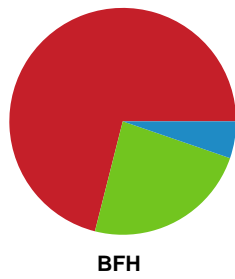

Skuddene endte med: