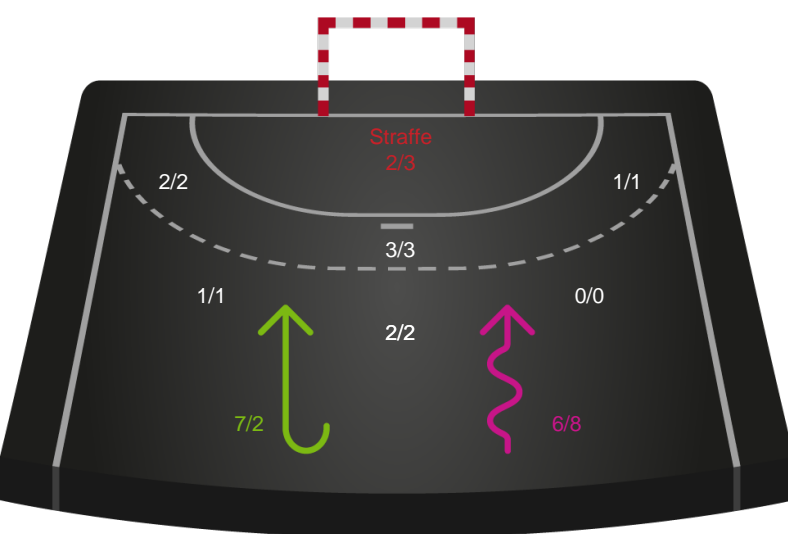

Ringkøbing Håndbold

Skuddiagram