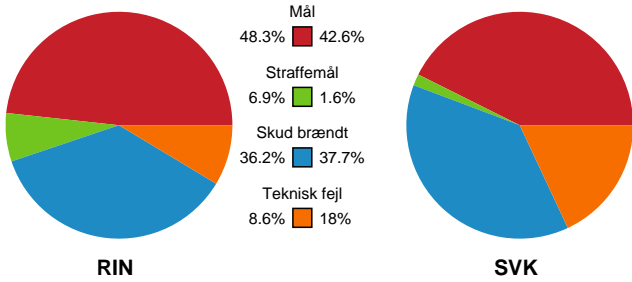

Fordeling af mål og skud

Ringkøbing Håndbold - Silkeborg-Voel KFUM - 32-27 (14-13)

190073 / 25.03.2026, 19.00 / Green Sports Arena - Hal 1 / Bambuni Kvindeligaen - Grundspil

Logget af: Peter Thrane, Eva Rebbe

Angrebet sluttede med:

Skuddene endte med:

Teknisk fejl

2 min

Assist

Målforskel i løbet af kampen

Shotplot for Første halvleg

Ringkøbing Håndbold - Silkeborg-Voel KFUM - 32-27 (14-13)