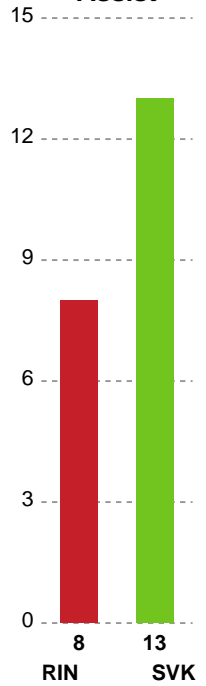

Angrebet sluttede med:

Skuddene endte med:

Teknisk fejl

2 min

Assist

Målforskel i løbet af kampen

Shotplot for Første halvleg

Ringkøbing Håndbold - Silkeborg-Voel KFUM - 32-27 (14-13)