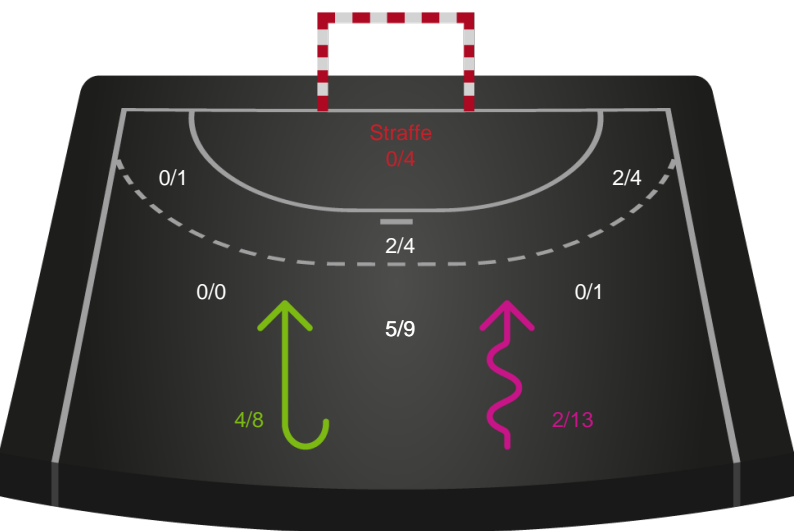

Silkeborg-Voel KFUM

Redningsdiagram