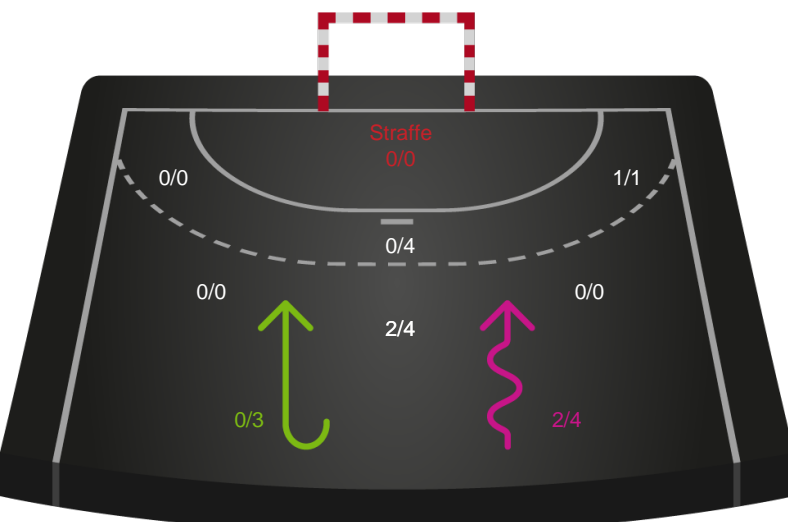

Shotplot for Anden halvleg

Ringkøbing Håndbold - Silkeborg-Voel KFUM - 32-27 (14-13)

190073 / 25.03.2026, 19.00 / Green Sports Arena - Hal 1 / Bambuni Kvindeligaen - Grundspil

Logget af: Peter Thrane, Eva Rebbe

Ringkøbing Håndbold

Redningsdiagram