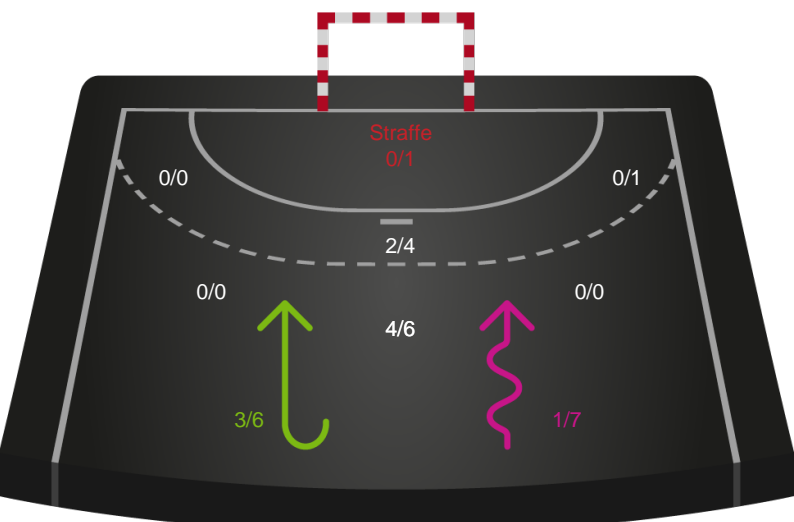

Silkeborg-Voel KFUM

Redningsdiagram