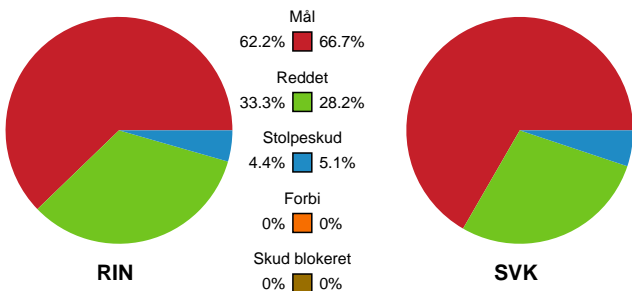

Fordeling af mål og skud

Ringkøbing Håndbold - Silkeborg-Voel KFUM - 32-27 (14-13)

190073 / 25.03.2026, 19.00 / Green Sports Arena - Hal 1 / Bambuni Kvindeligaen - Grundspil

Logget af: Peter Thrane, Eva Rebbe

Angrebet sluttede med:

Skuddene endte med:

Teknisk fejl

2 min

Assist

Målforskel i løbet af kampen

Shotplot for Første halvleg

Ringkøbing Håndbold - Silkeborg-Voel KFUM - 32-27 (14-13)