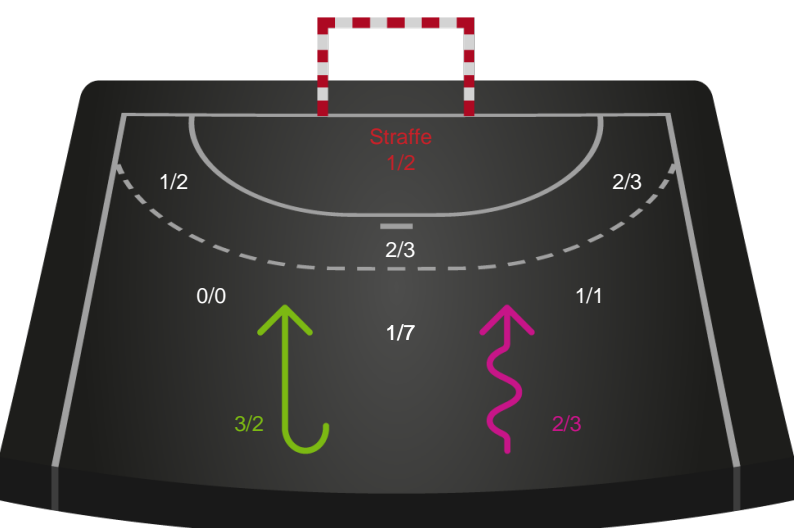

Kontra

Gennembrud

Shotplot for Anden halvleg

Ringkøbing Håndbold - Silkeborg-Voel KFUM - 32-27 (14-13)

190073 / 25.03.2026, 19.00 / Green Sports Arena - Hal 1 / Bambuni Kvindeligaen - Grundspil

Logget af: Peter Thrane, Eva Rebbe