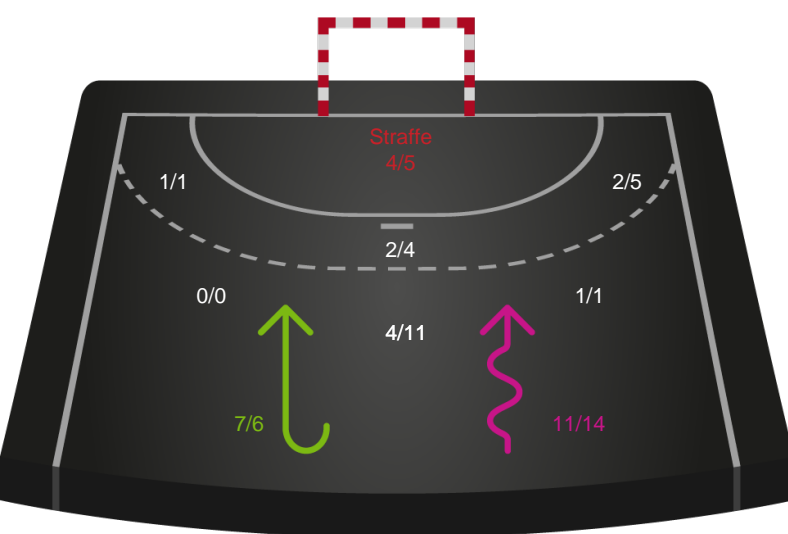

Ringkøbing Håndbold

Skuddiagram