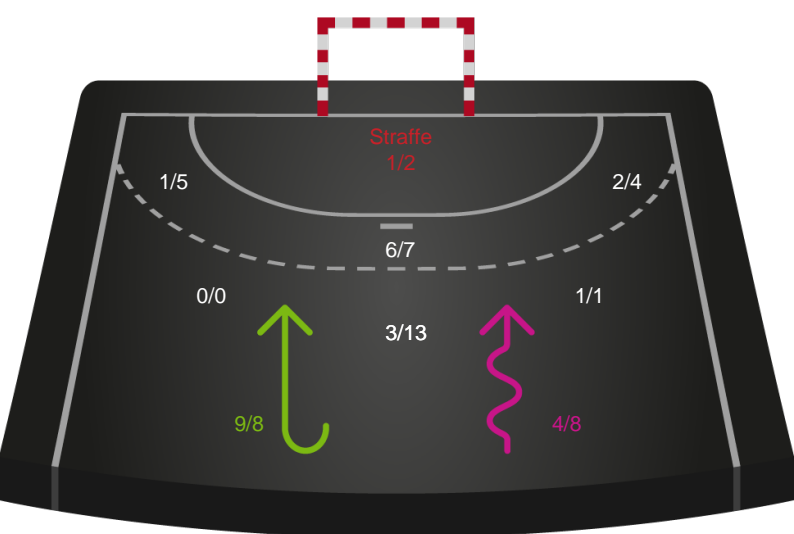

Silkeborg-Voel KFUM

Skuddiagram