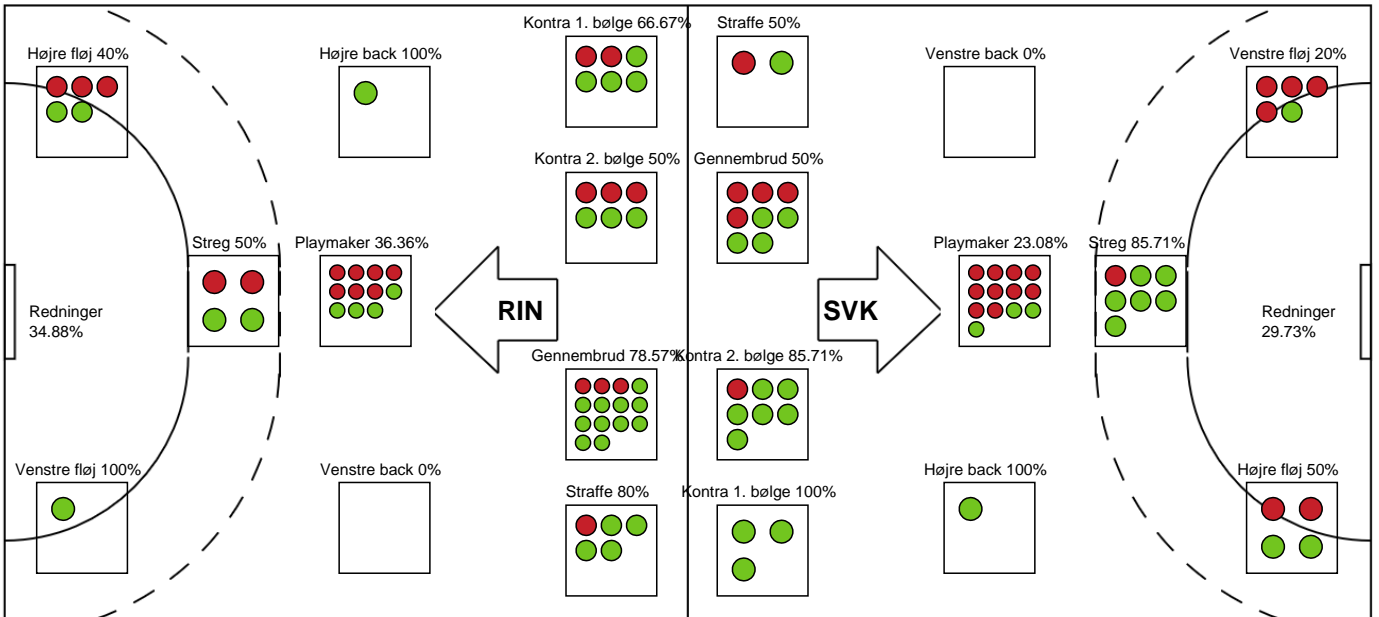

Silkeborg-Voel KFUM

Målmænd

Nr	Navn	Redn/Skud	Straffe-Redn/skud	Total Redn/Skud	Mål imod	Skud forbi	Skud stolpe	Assist	Mål	Bold erob.	Fejl aflv.	Regelbrud	2 min udvis.	MEP
16	Anna Veng	0/0 0%	0/2 0%	0/2 0%	2	0	0	0	0	0	0	0	0	-0.1
22	Stine Bonde	15/40 37.5%	0/2 0%	15/42 35.71%	27	2	2	0	0	0	0	0	0	2.52
50	Signe Stenderup Rasmussen	0/0 0%	0/0 0%	0/0 0%	0	0	0	0	0	0	0	0	0	0

Markspillere

Nr	Navn	Mål/Skud	Straffe-mål/skud	Total Mål/Skud	Assist	Tilkendt straffe	Forårsagede straffe	Rødt kort	Tabt bold	Bold erob.	Fejl aflv.	Regelbrud	2min udvis.	MEP
2	Boline Laursen	6/7 85.71%	0/0 0%	6/7 85.71%	0	1	1	0	1	1	0	0	1	4.14
4	Maria Holm	2/7 28.57%	0/0 0%	2/7 28.57%	2	0	0	0	1	0	2	0	0	-0.05
7	Maja Munch Laursen	1/4 25%	0/0 0%	1/4 25%	0	0	1	0	0	0	0	0	0	-0.29
9	Anne Dolberg Plougstrup	4/8 50%	0/0 0%	4/8 50%	1	0	0	0	0	0	0	1	0	1.85
14	Mai Kragballe	4/6 66.67%	1/1 100%	5/7 71.43%	4	0	0	0	0	0	0	0	0	4.25
18	Natasja Andreasen	3/7 42.86%	0/0 0%	3/7 42.86%	6	1	0	0	0	0	2	0	0	2.22
19	Laura Galle Hansen	0/0 0%	0/0 0%	0/0 0%	0	0	0	0	0	0	0	0	0	0
21	Maja Edling	0/1 0%	0/1 0%	0/2 0%	0	0	0	0	0	0	0	0	0	-0.73
23	Thilde Frandsen	3/5 60%	0/0 0%	3/5 60%	0	0	1	0	0	2	0	2	0	1.39
33	Alberte Simonsen	3/3 100%	0/0 0%	3/3 100%	0	0	2	0	1	0	0	1	0	1.15

Fordeling af mål og skud

Ringkøbing Håndbold - Silkeborg-Voel KFUM - 32-27 (14-13)

190073 / 25.03.2026, 19.00 / Green Sports Arena - Hal 1 / Bambuni Kvindeligaen - Kvindeligaen Grundspil

Logget af: Peter Thrane, Eva Rebbe

Angrebet sluttede med:

Teknisk fejl

2 min

Assist

Skuddene endte med:

Målforskel i løbet af kampen

Shotplot for Første halvleg

Ringkøbing Håndbold - Silkeborg-Voel KFUM - 32-27 (14-13)