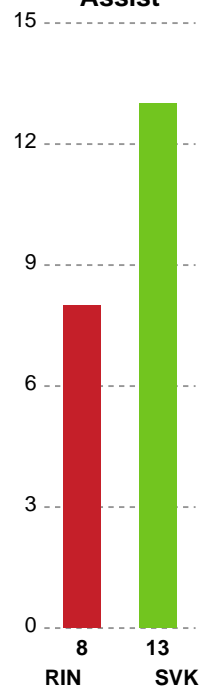

Fordeling af mål og skud

Ringkøbing Håndbold - Silkeborg-Voel KFUM - 32-27 (14-13)

190073 / 25.03.2026, 19.00 / Green Sports Arena - Hal 1 / Bambuni Kvindeligaen - Kvindeligaen Grundspil

Logget af: Peter Thrane, Eva Rebbe

Angrebet sluttede med:

Teknisk fejl

2 min

Assist

Skuddene endte med:

Målforskel i løbet af kampen

Shotplot for Første halvleg

Ringkøbing Håndbold - Silkeborg-Voel KFUM - 32-27 (14-13)