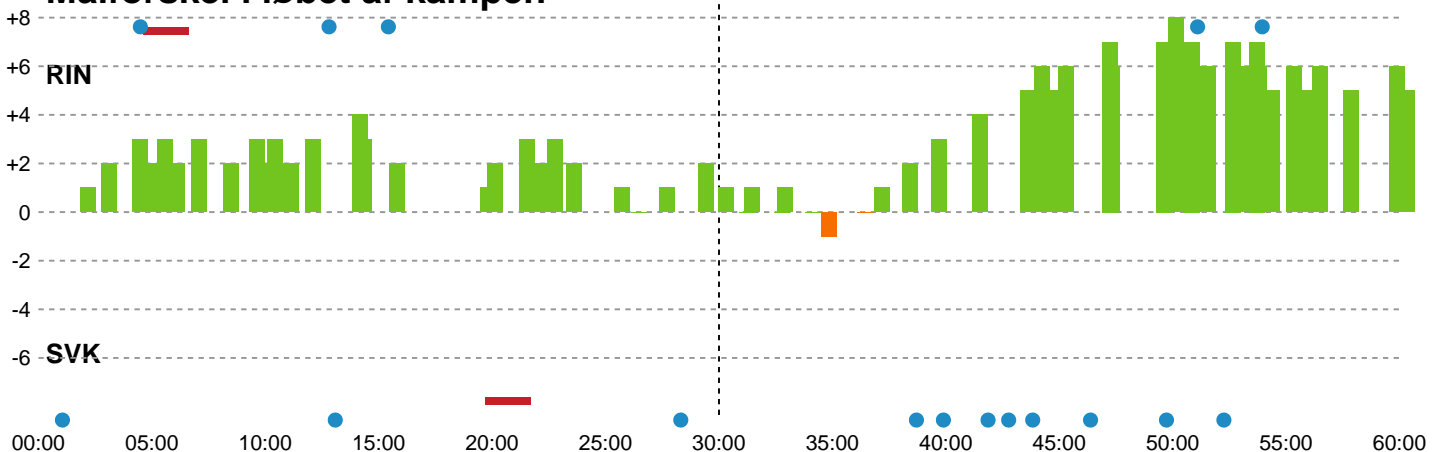

Fordeling af mål og skud

Ringkøbing Håndbold - Silkeborg-Voel KFUM - 32-27 (14-13)

190073 / 25.03.2026, 19.00 / Green Sports Arena - Hal 1 / Bambuni Kvindeligaen - Kvindeligaen Grundspil

Logget af: Peter Thrane, Eva Rebbe

Angrebet sluttede med:

Teknisk fejl

2 min

Assist

Skuddene endte med:

Målforskel i løbet af kampen

Shotplot for Første halvleg

Ringkøbing Håndbold - Silkeborg-Voel KFUM - 32-27 (14-13)

190073 / 25.03.2026, 19.00 / Green Sports Arena - Hal 1 / Bambuni Kvindeligaen - Kvindeligaen Grundspil

Logget af: Peter Thrane, Eva Rebbe

Ringkøbing Håndbold

Redningsdiagram

Kontra

Gennembrud

Silkeborg-Voel KFUM