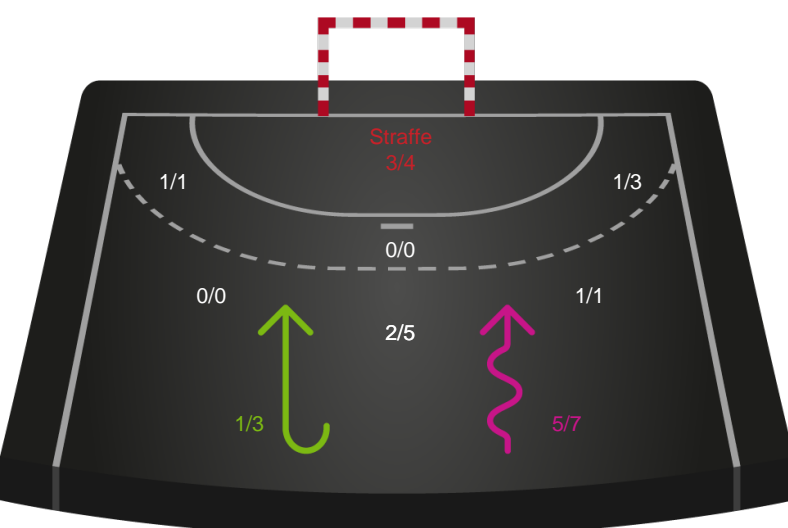

Ringkøbing Håndbold

Skuddiagram