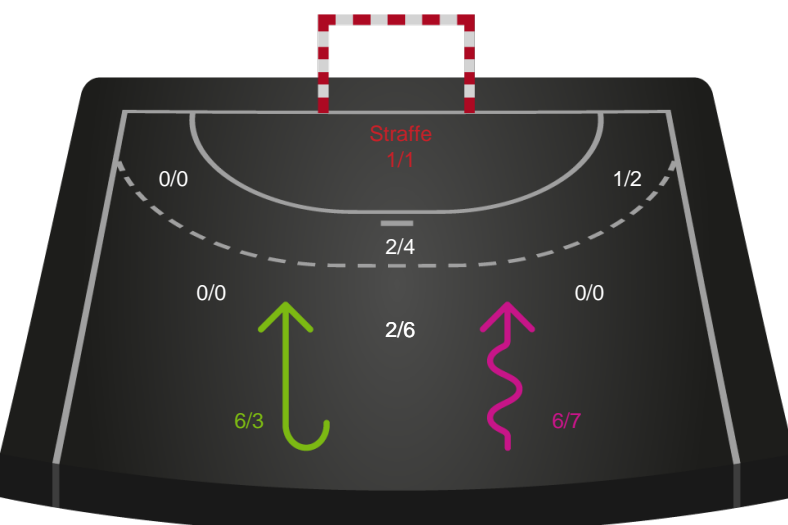

Ringkøbing Håndbold

Skuddiagram