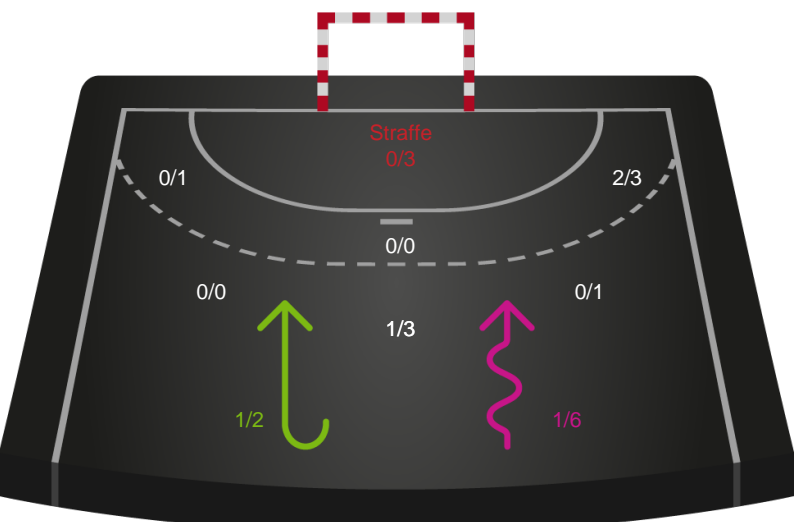

Silkeborg-Voel KFUM

Redningsdiagram