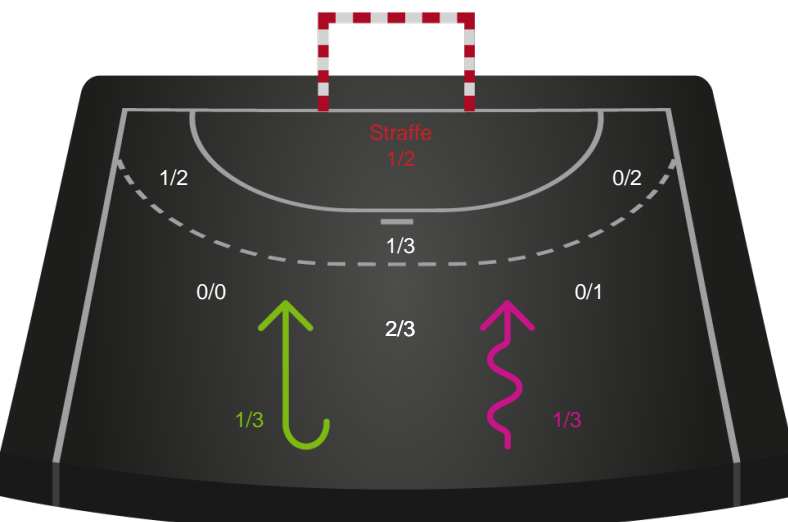

Shotplot for Første halvleg

Ringkøbing Håndbold - Silkeborg-Voel KFUM - 32-27 (14-13)

190073 / 25.03.2026, 19.00 / Green Sports Arena - Hal 1 / Bambuni Kvindeligaen - Kvindeligaen Grundspil

Logget af: Peter Thrane, Eva Rebbe

Ringkøbing Håndbold

Redningsdiagram