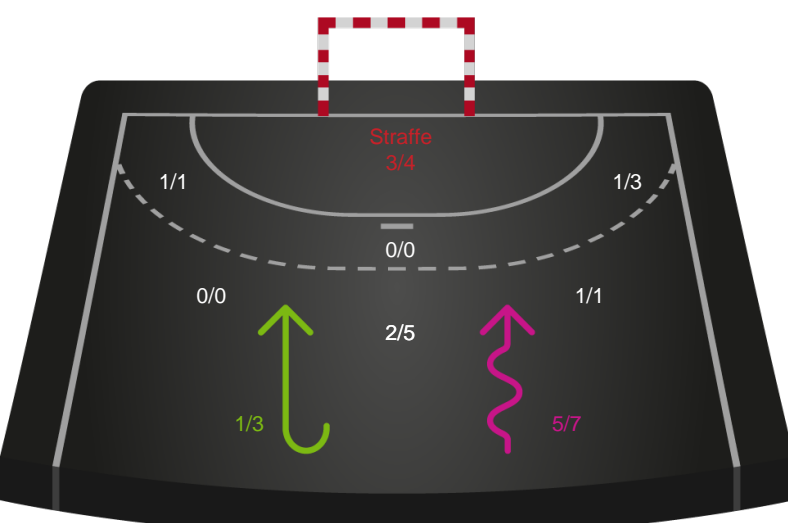

Ringkøbing Håndbold

Skuddiagram