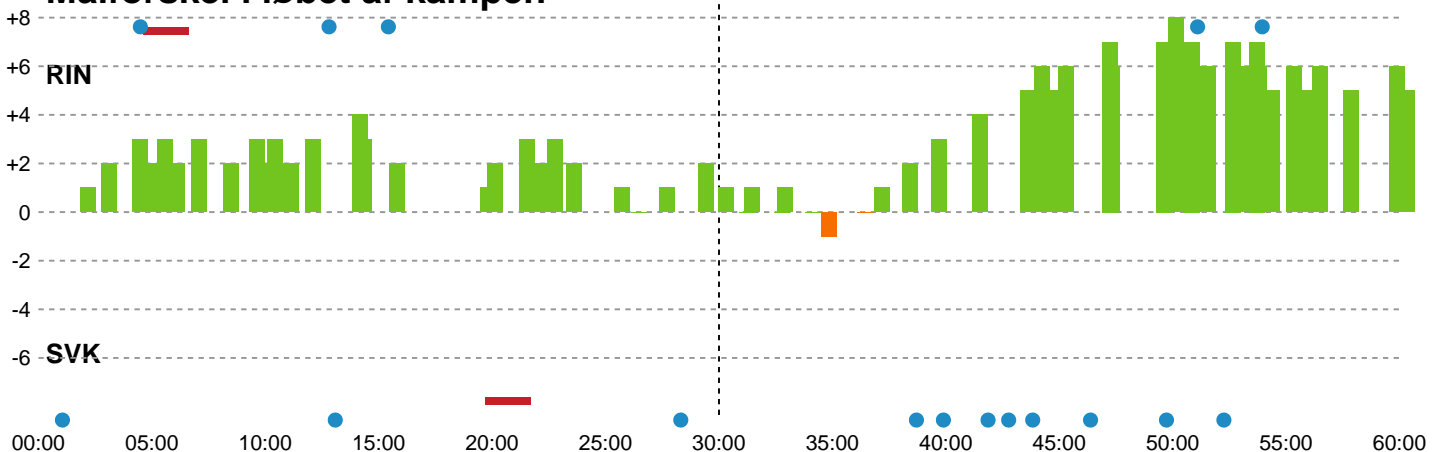

Målforskel i løbet af kampen