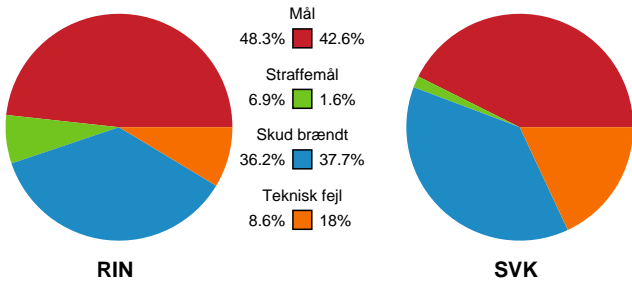

Fordeling af mål og skud

Ringkøbing Håndbold - Silkeborg-Voel KFUM - 32-27 (14-13)

190073 / 25.03.2026, 19.00 / Green Sports Arena - Hal 1 / Bambuni Kvindeligaen - Kvindeligaen Grundspil

Logget af: Peter Thrane, Eva Rebbe

Angrebet sluttede med:

Teknisk fejl

2 min

Assist

Skuddene endte med:

Målforskel i løbet af kampen

Shotplot for Første halvleg

Ringkøbing Håndbold - Silkeborg-Voel KFUM - 32-27 (14-13)