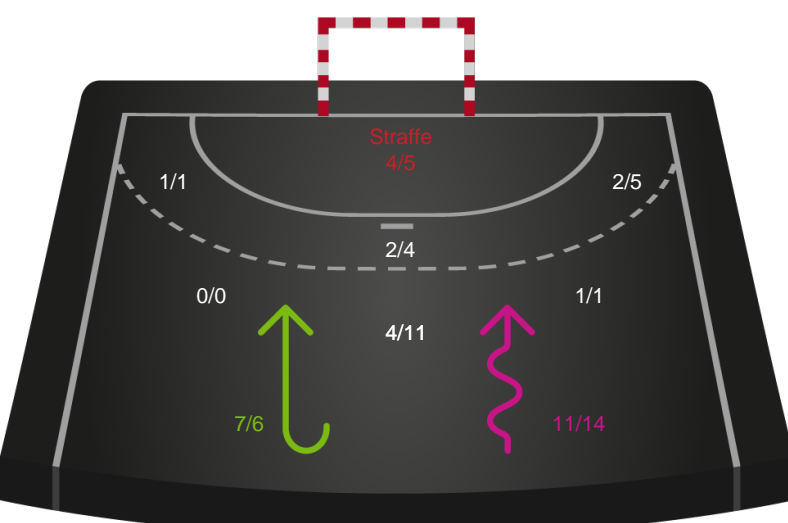

Ringkøbing Håndbold

Skuddiagram