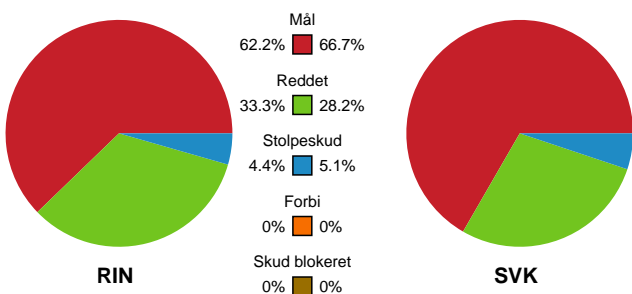

Fordeling af mål og skud

Ringkøbing Håndbold - Silkeborg-Voel KFUM - 32-27 (14-13)

190073 / 25.03.2026, 19.00 / Green Sports Arena - Hal 1 / Bambuni Kvindeligaen - Kvindeligaen Grundspil

Logget af: Peter Thrane, Eva Rebbe

Angrebet sluttede med:

Teknisk fejl

2 min

Assist

Skuddene endte med:

Målforskel i løbet af kampen

Shotplot for Første halvleg

Ringkøbing Håndbold - Silkeborg-Voel KFUM - 32-27 (14-13)