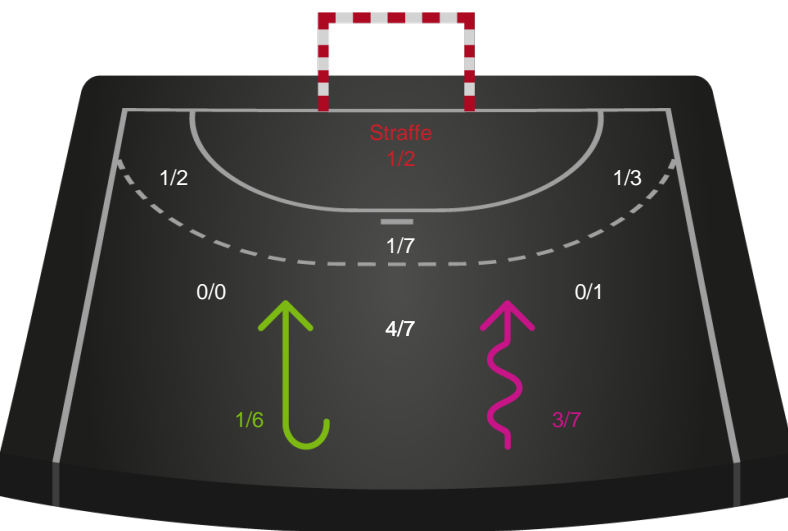

Shotplot for Total

Ringkøbing Håndbold - Silkeborg-Voel KFUM - 32-27 (14-13)

190073 / 25.03.2026, 19.00 / Green Sports Arena - Hal 1 / Bambuni Kvindeligaen - Kvindeligaen Grundspil

Logget af: Peter Thrane, Eva Rebbe

Ringkøbing Håndbold

Redningsdiagram