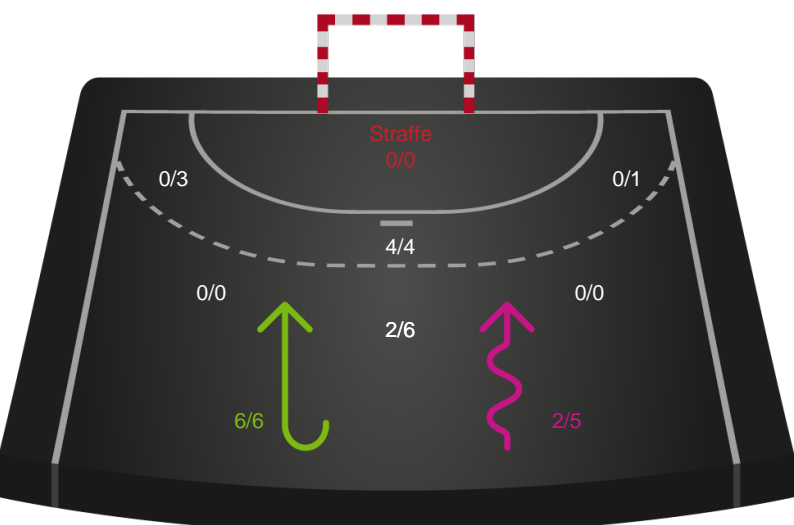

Silkeborg-Voel KFUM

Skuddiagram