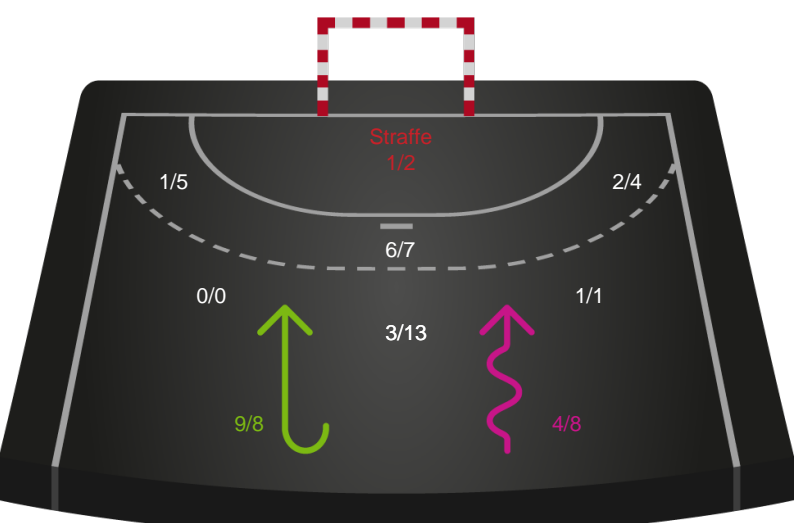

Silkeborg-Voel KFUM

Skuddiagram