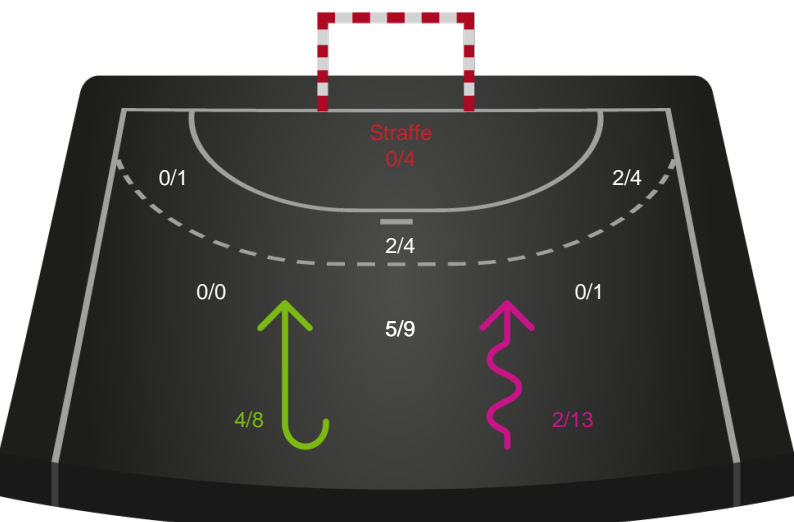

Silkeborg-Voel KFUM

Redningsdiagram