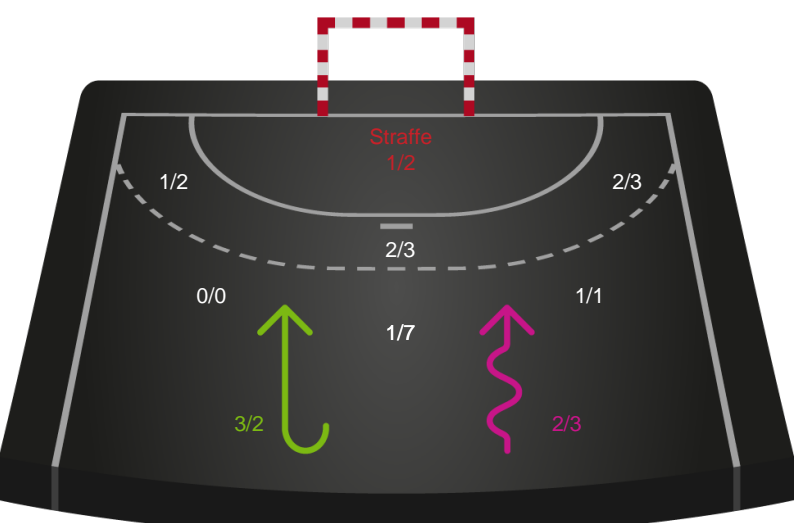

Skuddiagram

Kontra

Gennembrud

Shotplot for Total

Ringkøbing Håndbold - Silkeborg-Voel KFUM - 32-27 (14-13)

190073 / 25.03.2026, 19.00 / Green Sports Arena - Hal 1 / Bambuni Kvindeligaen - Kvindeligaen Grundspil