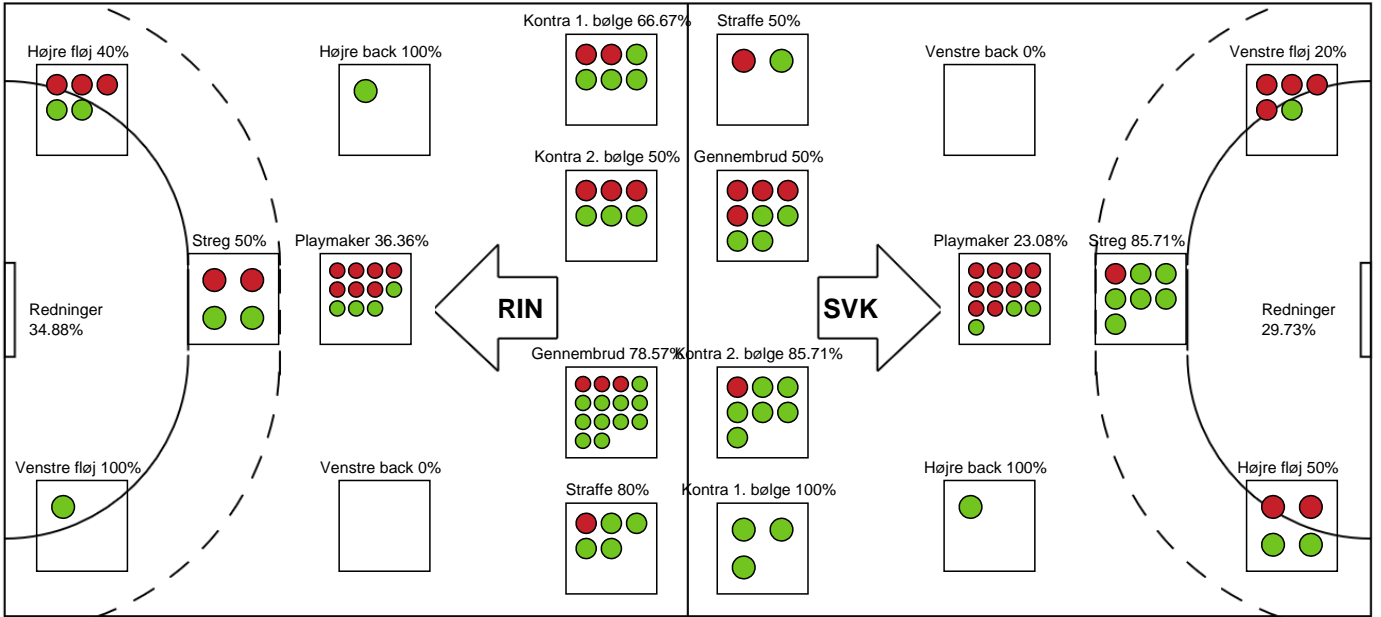

Markspillere

Nr	Navn	Mål/Skud	Straffe-mål/skud	Total Mål/Skud	Assist	Tilkendt straffe	Forårsagede straffe	Rødt kort	Tabt bold	Bold erob.	Fejl aflv.	Regelbrud	2min udvis.	MEP
2	Boline Laursen	6/7 85.71%	0/0 0%	6/7 85.71%	0	1	1	0	1	1	0	0	1	4.14
4	Maria Holm	2/7 28.57%	0/0 0%	2/7 28.57%	2	0	0	0	1	0	2	0	0	-0.05
7	Maja Munch Laursen	1/4 25%	0/0 0%	1/4 25%	0	0	1	0	0	0	0	0	0	-0.29
9	Anne Dolberg Plougstrup	4/8 50%	0/0 0%	4/8 50%	1	0	0	0	0	0	0	1	0	1.85
14	Mai Kragballe	4/6 66.67%	1/1 100%	5/7 71.43%	4	0	0	0	0	0	0	0	0	4.25
18	Natasja Andreasen	3/7 42.86%	0/0 0%	3/7 42.86%	6	1	0	0	0	0	2	0	0	2.22
19	Laura Galle Hansen	0/0 0%	0/0 0%	0/0 0%	0	0	0	0	0	0	0	0	0	0
21	Maja Edling	0/1 0%	0/1 0%	0/2 0%	0	0	0	0	0	0	0	0	0	-0.73
23	Thilde Frandsen	3/5 60%	0/0 0%	3/5 60%	0	0	1	0	0	2	0	2	0	1.39
33	Alberte Simonsen	3/3 100%	0/0 0%	3/3 100%	0	0	2	0	1	0	0	1	0	1.15

Fordeling af mål og skud

Ringkøbing Håndbold - Silkeborg-Voel KFUM - 32-27 (14-13)

190073 / 25.03.2026, 19.00 / Green Sports Arena - Hal 1 / Bambuni Kvindeligaen - Grundspil

Logget af: Peter Thrane, Eva Rebbe

Angrebet sluttede med:

Skuddene endte med:

Teknisk fejl

2 min

Assist

Målforskel i løbet af kampen

Shotplot for Første halvleg

Ringkøbing Håndbold - Silkeborg-Voel KFUM - 32-27 (14-13)