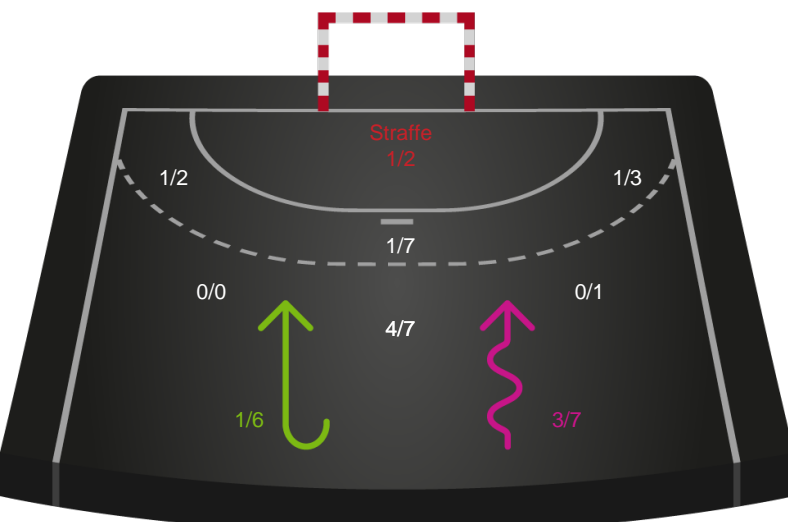

Shotplot for Total

Ringkøbing Håndbold - Silkeborg-Voel KFUM - 32-27 (14-13)

190073 / 25.03.2026, 19.00 / Green Sports Arena - Hal 1 / Bambuni Kvindeligaen - Grundspil

Logget af: Peter Thrane, Eva Rebbe

Ringkøbing Håndbold

Redningsdiagram