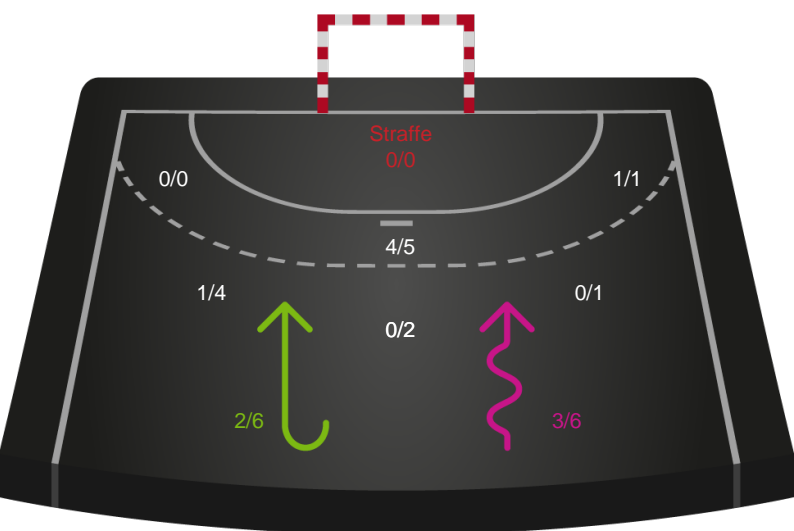

Horsens Håndbold Elite

Skuddiagram