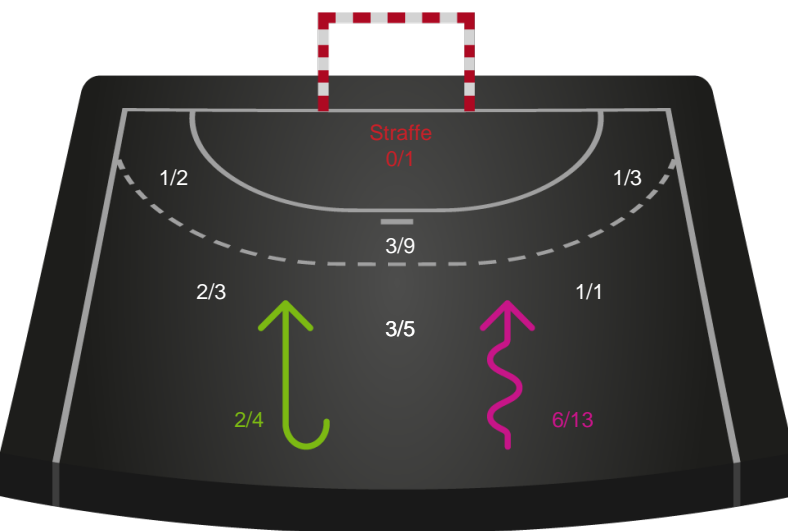

Shotplot for Total

Nykøbing F. Håndboldklub - Horsens Håndbold Elite - 39-26 (18-11)

189932 / 24.09.2025, 19.00 / SPAR NORD Boxen / Bambuni Kvindeligaen - Grundspil

Logget af: Carsten Thomsen, Morten Larsen

Nykøbing F. Håndboldklub

Redningsdiagram