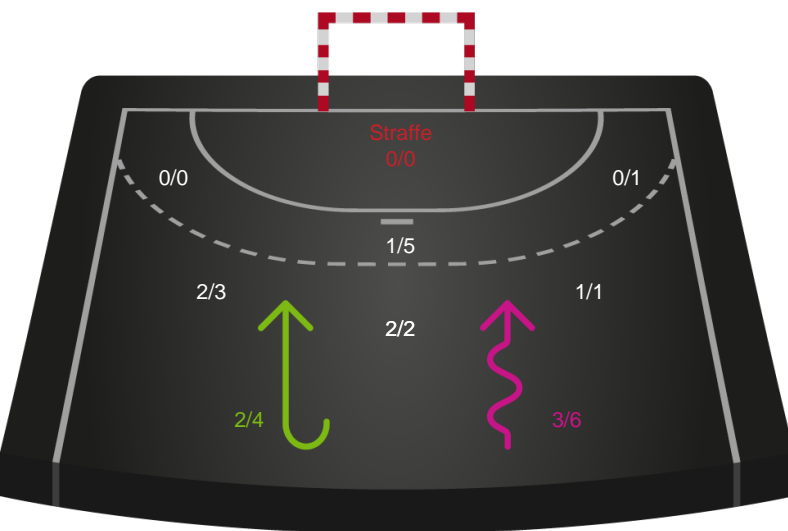

Shotplot for Første halvleg

Nykøbing F. Håndboldklub - Horsens Håndbold Elite - 39-26 (18-11)

189932 / 24.09.2025, 19.00 / SPAR NORD Boxen / Bambuni Kvindeligaen - Grundspil

Logget af: Carsten Thomsen, Morten Larsen

Nykøbing F. Håndboldklub

Redningsdiagram