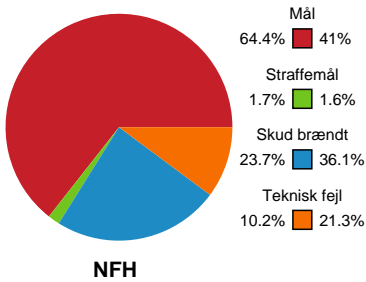

Angrebet sluttede med: