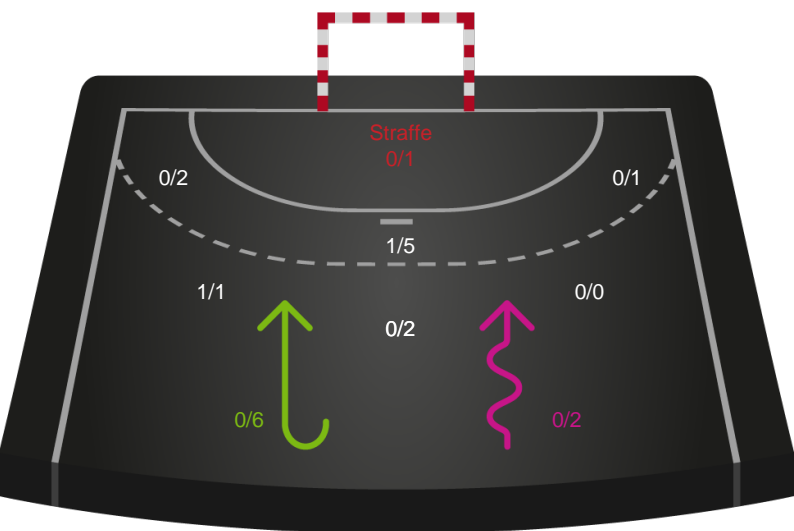

Horsens Håndbold Elite

Redningsdiagram