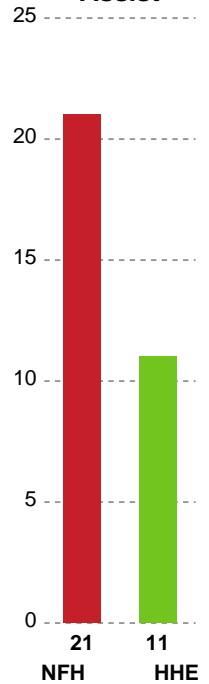

Horsens Håndbold Elite

Målmænd

Nr	Navn	Redn/Skud	Straffe-Redn/skud	Total Redn/Skud	Mål imod	Skud forbi	Skud stolpe	Assist	Mål	Bold erob.	Fejl aflv.	Regelbrud	2 min udvis.	MEP
1	Mathilde Bisgaard	3/19 15.79%	1/1 100%	4/20 20%	16	1	0	0	0	0	0	0	0	-0.6
26	Nora Persson	3/18 16.67%	0/1 0%	3/19 15.79%	16	0	2	0	0	0	0	0	0	-0.88

Fordeling af mål og skud

Nykøbing F. Håndboldklub - Horsens Håndbold Elite - 39-26 (18-11)

189932 / 24.09.2025, 19.00 / SPAR NORD Boxen / Bambuni Kvindeligaen - Grundspil

Logget af: Carsten Thomsen, Morten Larsen

Angrebet sluttede med:

Teknisk fejl

2 min

Assist

Skuddene endte med:

Målforskel i løbet af kampen

Shotplot for Første halvleg

Nykøbing F. Håndboldklub - Horsens Håndbold Elite - 39-26 (18-11)