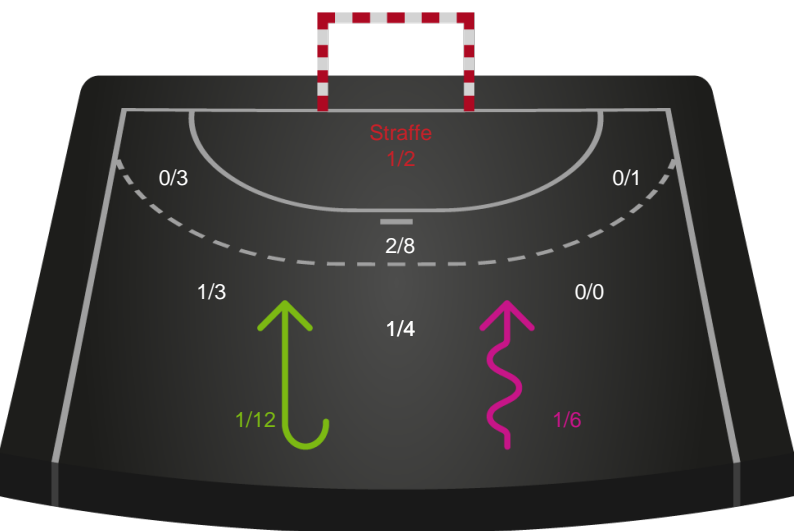

Horsens Håndbold Elite

Redningsdiagram