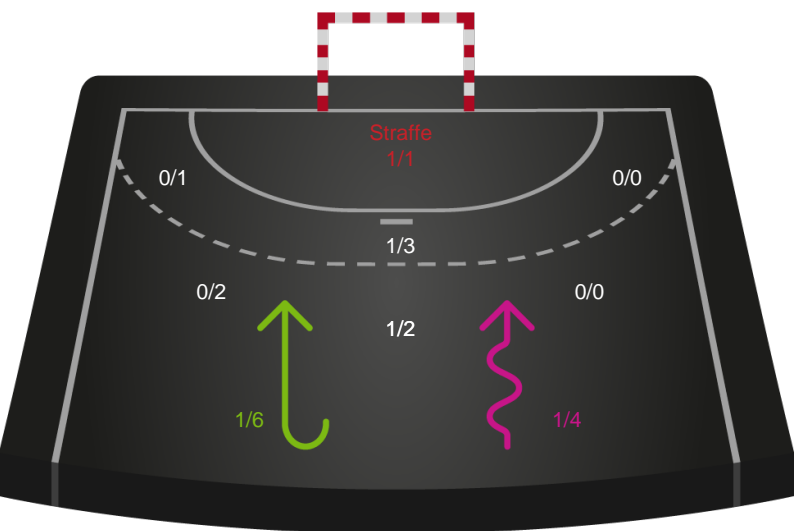

189932 / 24.09.2025, 19.00 / SPAR NORD Boxen / Bambuni Kvindeligaen - Grundspil

Logget af: Carsten Thomsen, Morten Larsen

Nykøbing F. Håndboldklub

Redningsdiagram

Kontra

Gennembrud

Horsens Håndbold Elite

Redningsdiagram