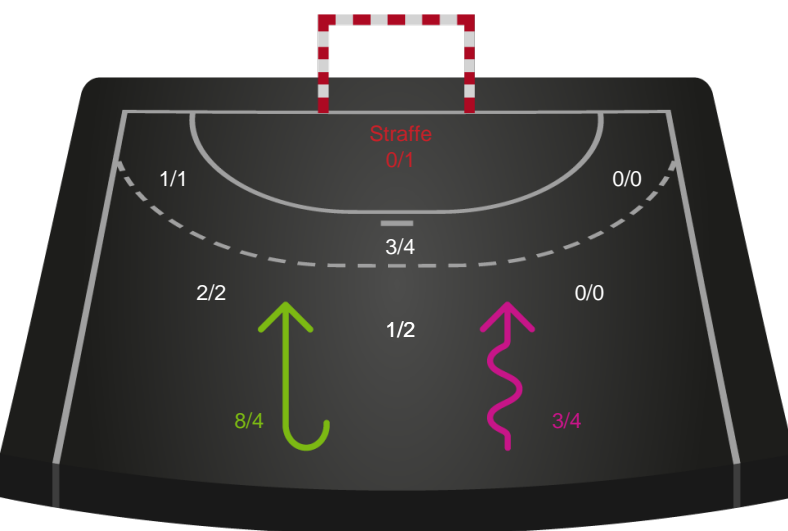

Nykøbing F. Håndboldklub

Skuddiagram