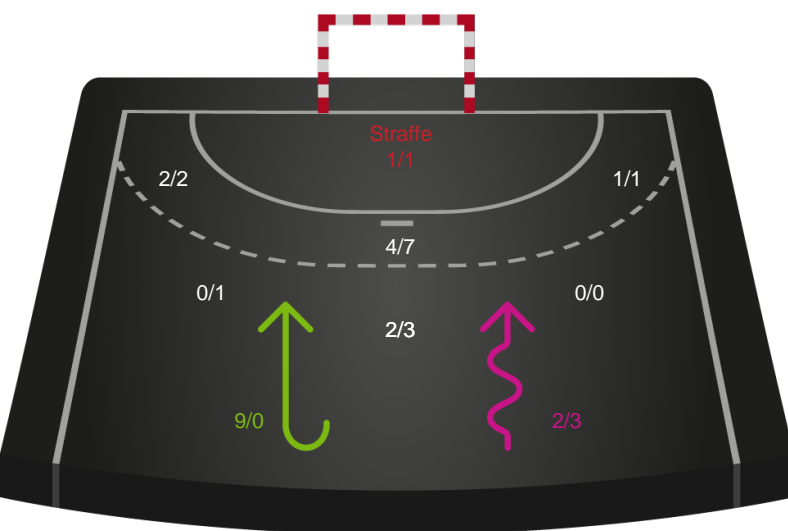

Nykøbing F. Håndboldklub

Skuddiagram