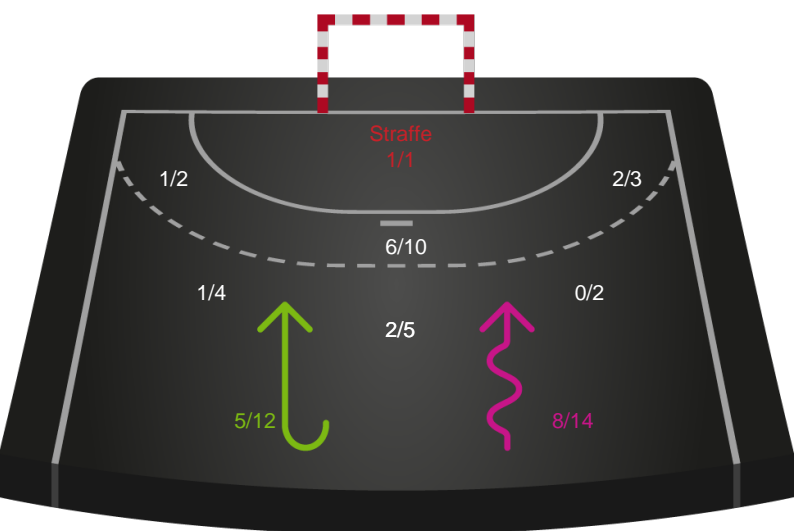

Horsens Håndbold Elite

Skuddiagram