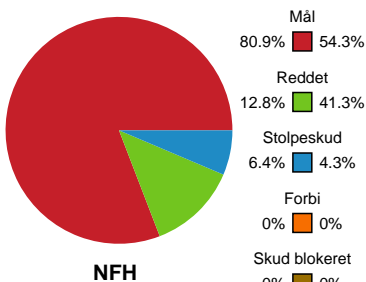

Fordeling af mål og skud

Nykøbing F. Håndboldklub - Horsens Håndbold Elite - 39-26 (18-11)

189932 / 24.09.2025, 19.00 / SPAR NORD Boxen / Bambuni Kvindeligaen - Grundspil

Logget af: Carsten Thomsen, Morten Larsen

Angrebet sluttede med:

Teknisk fejl

2 min

Assist

Skuddene endte med:

Målforskel i løbet af kampen

Shotplot for Første halvleg

Nykøbing F. Håndboldklub - Horsens Håndbold Elite - 39-26 (18-11)