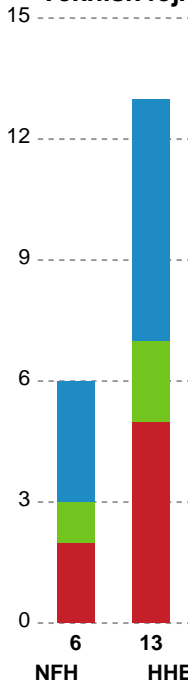

Horsens Håndbold Elite

Målmænd

Nr	Navn	Redn/Skud	Straffe-Redn/skud	Total Redn/Skud	Mål imod	Skud forbi	Skud stolpe	Assist	Mål	Bold erob.	Fejl aflv.	Regelbrud	2 min udvis.	MEP
1	Mathilde Bisgaard	3/19 15.79%	1/1 100%	4/20 20%	16	1	0	0	0	0	0	0	0	-0.6
26	Nora Persson	3/18 16.67%	0/1 0%	3/19 15.79%	16	0	2	0	0	0	0	0	0	-0.88

Markspillere

Nr	Navn	Mål/Skud	Straffe-mål/skud	Total Mål/Skud	Assist	Tilkendt straffe	Forårsagede straffe	Rødt kort	Tabt bold	Bold erob.	Fejl aflv.	Regelbrud	2min udvis.	MEP
2	Thea Rasmussen	0/2 0%	0/0 0%	0/2 0%	0	0	0	0	0	0	0	0	0	-0.55
3	Alma Skretting	1/1 100%	0/0 0%	1/1 100%	0	0	1	0	0	0	0	0	0	0.55
4	Julie Vibe Seeberg	0/1 0%	0/0 0%	0/1 0%	0	0	0	0	0	0	0	0	0	-0.35
5	Tea Hein	4/4 100%	1/1 100%	5/5 100%	1	0	0	0	0	0	3	0	0	2.65
6	Maria Højgaard	0/0 0%	0/0 0%	0/0 0%	0	0	0	0	0	0	0	0	0	0
7	Maria Palsdottir Nólsoy	4/6 66.67%	0/0 0%	4/6 66.67%	3	1	0	0	0	0	2	1	0	2.57
9	Emma Wahlström	0/3 0%	0/0 0%	0/3 0%	0	0	0	0	0	0	1	0	0	-1.1
10	Mathilda Lundström	2/3 66.67%	0/0 0%	2/3 66.67%	0	0	0	0	0	0	0	0	0	1.22
17	Matilde Vestergaard	1/2 50%	0/0 0%	1/2 50%	1	0	0	0	0	0	0	0	0	0.82
19	Frida Haug Hoel	2/6 33.33%	0/0 0%	2/6 33.33%	4	0	1	0	1	0	0	0	0	0.7
21	Romee Maarschalkeweerd	6/9 66.67%	0/0 0%	6/9 66.67%	0	0	0	0	0	0	0	3	1	2.62
22	Sille Sorth	1/1 100%	0/0 0%	1/1 100%	1	0	0	0	0	0	0	0	0	1
25	Smilla Hede	1/3 33.33%	0/0 0%	1/3 33.33%	0	0	0	0	0	0	0	0	0	0.2
88	Mathilde Neesgaard	3/6 50%	0/0 0%	3/6 50%	1	0	0	0	0	0	0	1	0	1.4

Fordeling af mål og skud

Nykøbing F. Håndboldklub - Horsens Håndbold Elite - 39-26 (18-11)

189932 / 24.09.2025, 19.00 / SPAR NORD Boxen / Bambuni Kvindeligaen - Grundspil

Logget af: Carsten Thomsen, Morten Larsen

Angrebet sluttede med:

Teknisk fejl

2 min

Assist

Skuddene endte med:

Målforskel i løbet af kampen

Shotplot for Første halvleg

Nykøbing F. Håndboldklub - Horsens Håndbold Elite - 39-26 (18-11)