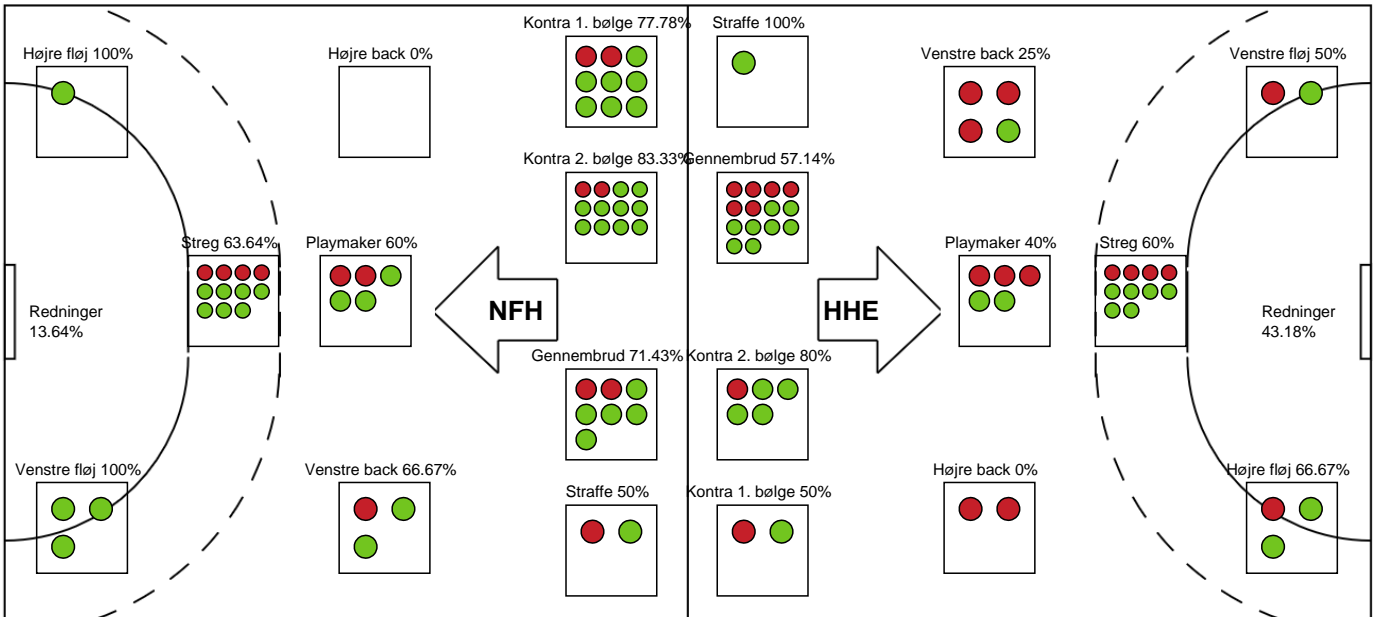

Horsens Håndbold Elite

Målmænd

Nr	Navn	Redn/Skud	Straffe-Redn/skud	Total Redn/Skud	Mål imod	Skud forbi	Skud stolpe	Assist	Mål	Bold erob.	Fejl aflv.	Regelbrud	2 min udvis.	MEP
1	Mathilde Bisgaard	3/19 15.79%	1/1 100%	4/20 20%	16	1	0	0	0	0	0	0	0	-0.6
26	Nora Persson	3/18 16.67%	0/1 0%	3/19 15.79%	16	0	2	0	0	0	0	0	0	-0.88

Markspillere

Nr	Navn	Mål/Skud	Straffe-mål/skud	Total Mål/Skud	Assist	Tilkendt straffe	Forårsagede straffe	Rødt kort	Tabt bold	Bold erob.	Fejl aflv.	Regelbrud	2min udvis.	MEP
2	Thea Rasmussen	0/2 0%	0/0 0%	0/2 0%	0	0	0	0	0	0	0	0	0	-0.55
3	Alma Skretting	1/1 100%	0/0 0%	1/1 100%	0	0	1	0	0	0	0	0	0	0.55
4	Julie Vibe Seeberg	0/1 0%	0/0 0%	0/1 0%	0	0	0	0	0	0	0	0	0	-0.35
5	Tea Hein	4/4 100%	1/1 100%	5/5 100%	1	0	0	0	0	0	3	0	0	2.65
6	Maria Højgaard	0/0 0%	0/0 0%	0/0 0%	0	0	0	0	0	0	0	0	0	0
7	Maria Palsdottir Nólsoy	4/6 66.67%	0/0 0%	4/6 66.67%	3	1	0	0	0	0	2	1	0	2.57
9	Emma Wahlström	0/3 0%	0/0 0%	0/3 0%	0	0	0	0	0	0	1	0	0	-1.1
10	Mathilda Lundström	2/3 66.67%	0/0 0%	2/3 66.67%	0	0	0	0	0	0	0	0	0	1.22
17	Matilde Vestergaard	1/2 50%	0/0 0%	1/2 50%	1	0	0	0	0	0	0	0	0	0.82
19	Frida Haug Hoel	2/6 33.33%	0/0 0%	2/6 33.33%	4	0	1	0	1	0	0	0	0	0.7
21	Romee Maarschalkeweerd	6/9 66.67%	0/0 0%	6/9 66.67%	0	0	0	0	0	0	0	3	1	2.62
22	Sille Sorth	1/1 100%	0/0 0%	1/1 100%	1	0	0	0	0	0	0	0	0	1
25	Smilla Hede	1/3 33.33%	0/0 0%	1/3 33.33%	0	0	0	0	0	0	0	0	0	0.2
88	Mathilde Neesgaard	3/6 50%	0/0 0%	3/6 50%	1	0	0	0	0	0	0	1	0	1.4

Fordeling af mål og skud

Nykøbing F. Håndboldklub - Horsens Håndbold Elite - 39-26 (18-11)

189932 / 24.09.2025, 19.00 / SPAR NORD Boxen / Bambuni Kvindeligaen - Grundspil

Logget af: Carsten Thomsen, Morten Larsen