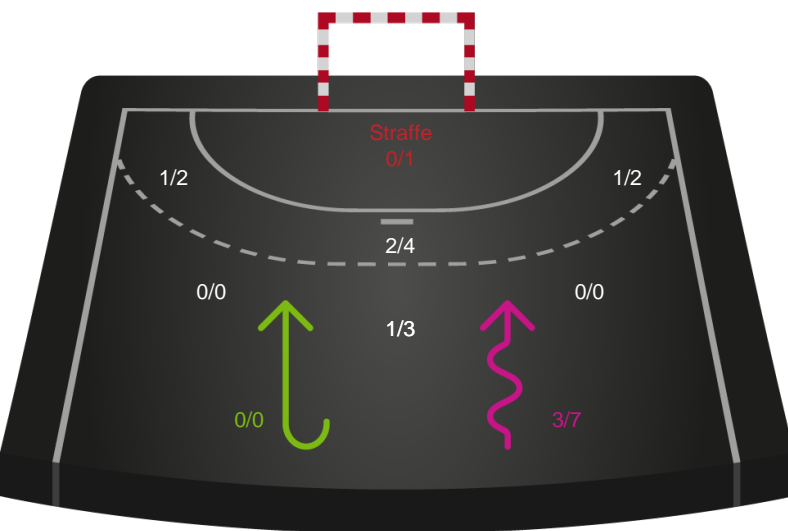

Shotplot for Anden halvleg

Nykøbing F. Håndboldklub - Horsens Håndbold Elite - 39-26 (18-11)

189932 / 24.09.2025, 19.00 / SPAR NORD Boxen / Bambuni Kvindeligaen - Grundspil

Logget af: Carsten Thomsen, Morten Larsen

Nykøbing F. Håndboldklub

Redningsdiagram