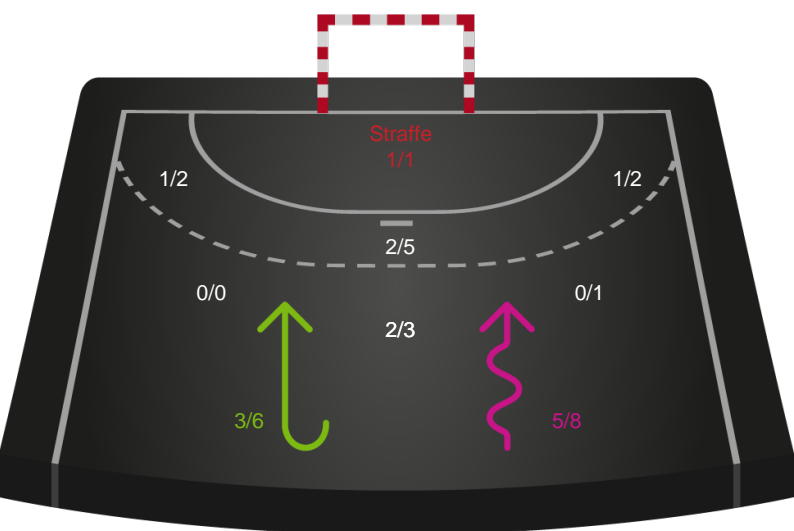

Horsens Håndbold Elite

Skuddiagram