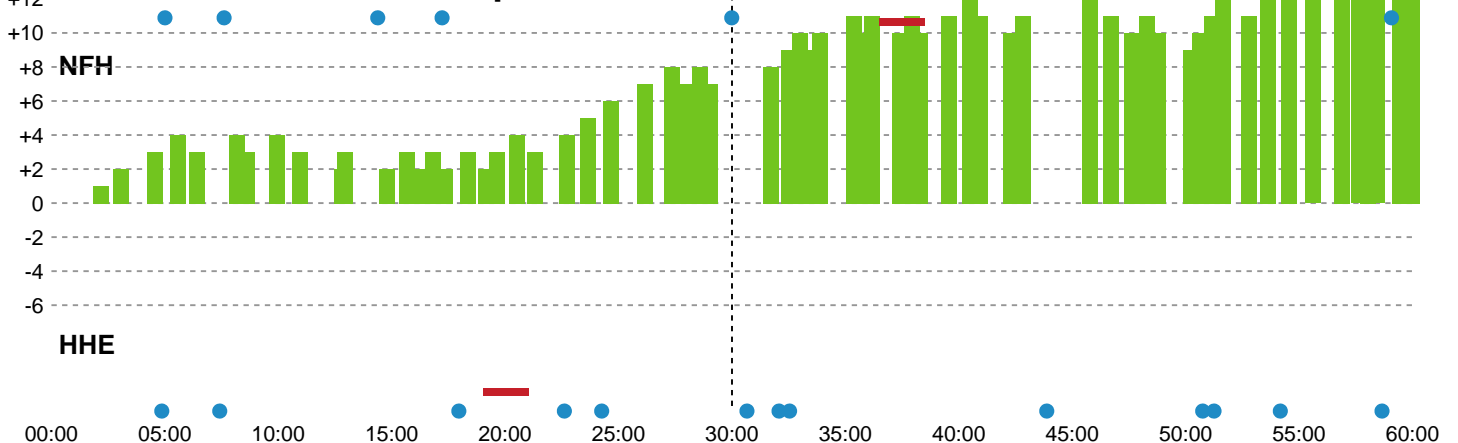

Angrebet sluttede med:

Teknisk fejl

2 min

Assist

Skuddene endte med:

Målforskel i løbet af kampen

Shotplot for Første halvleg

Nykøbing F. Håndboldklub - Horsens Håndbold Elite - 39-26 (18-11)