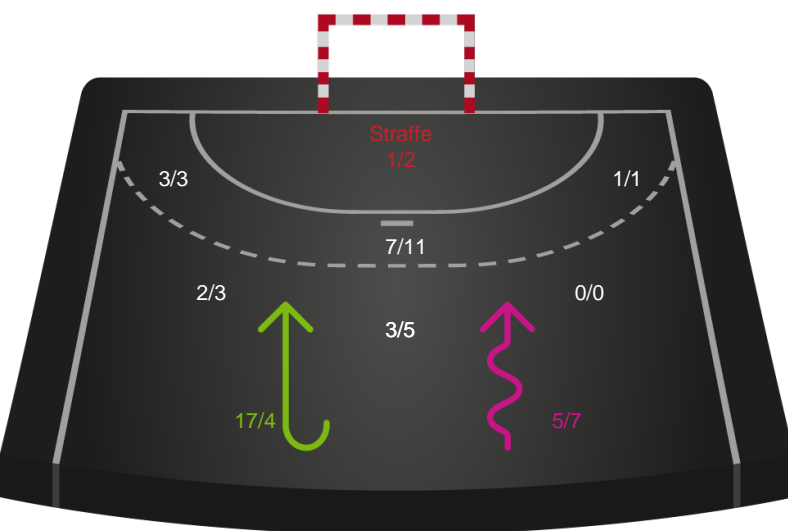

Nykøbing F. Håndboldklub

Skuddiagram