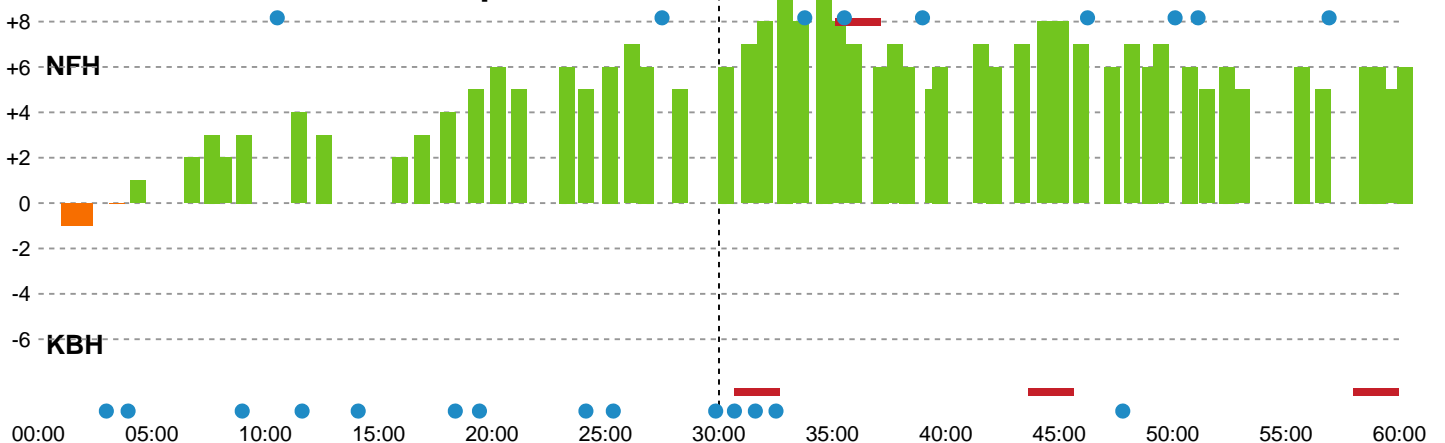

Angrebet sluttede med:

Skuddene endte med:

Teknisk fejl

2 min

Assist

Målforskel i løbet af kampen

Shotplot for Første halvleg

Nykøbing F. Håndboldklub - København Håndbold - 32-26 (15-9)