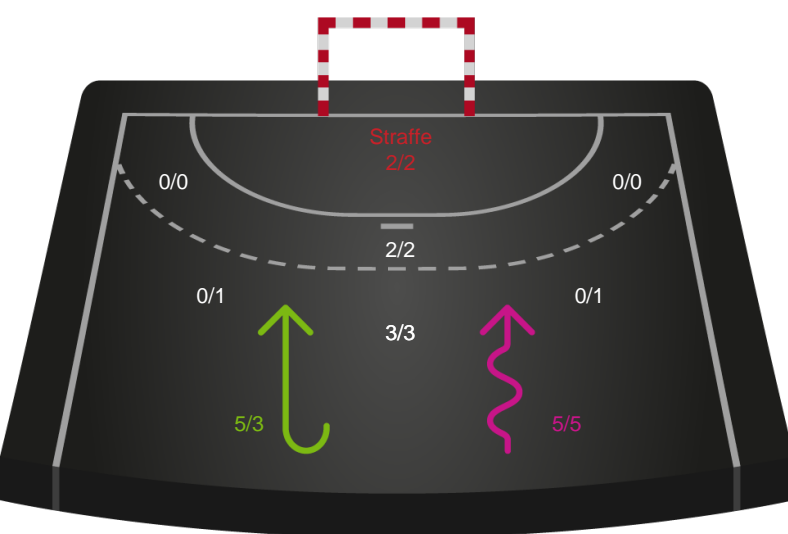

Nykøbing F. Håndboldklub

Skuddiagram