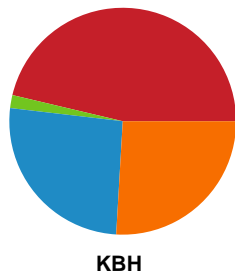

Angrebet sluttede med: