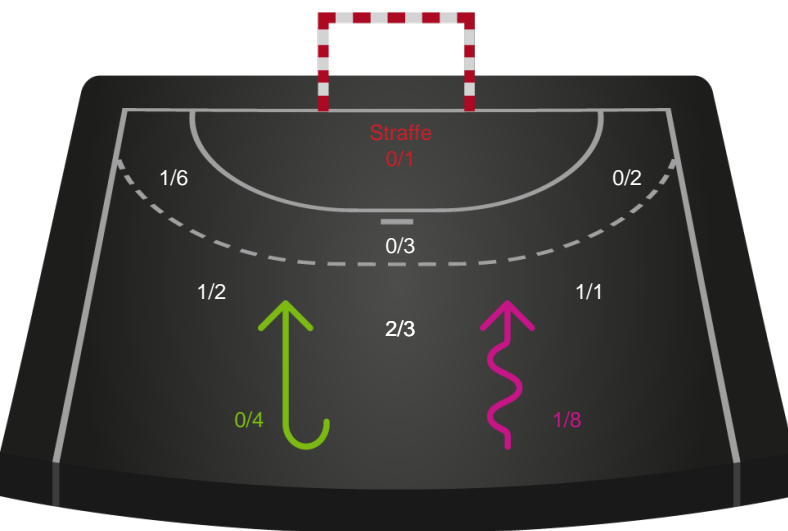

Shotplot for Total

Nykøbing F. Håndboldklub - København Håndbold - 32-26 (15-9)

189982 / 07.01.2026, 20.00 / SPAR NORD Boxen / Bambuni Kvindeligaen - Grundspil

Logget af: Carsten Thomsen, Morten Larsen

Nykøbing F. Håndboldklub

Redningsdiagram