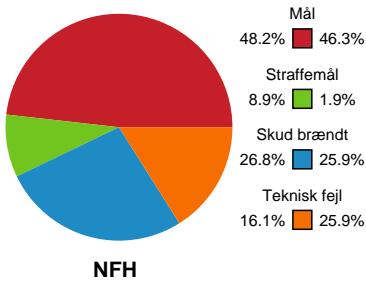

Angrebet sluttede med: