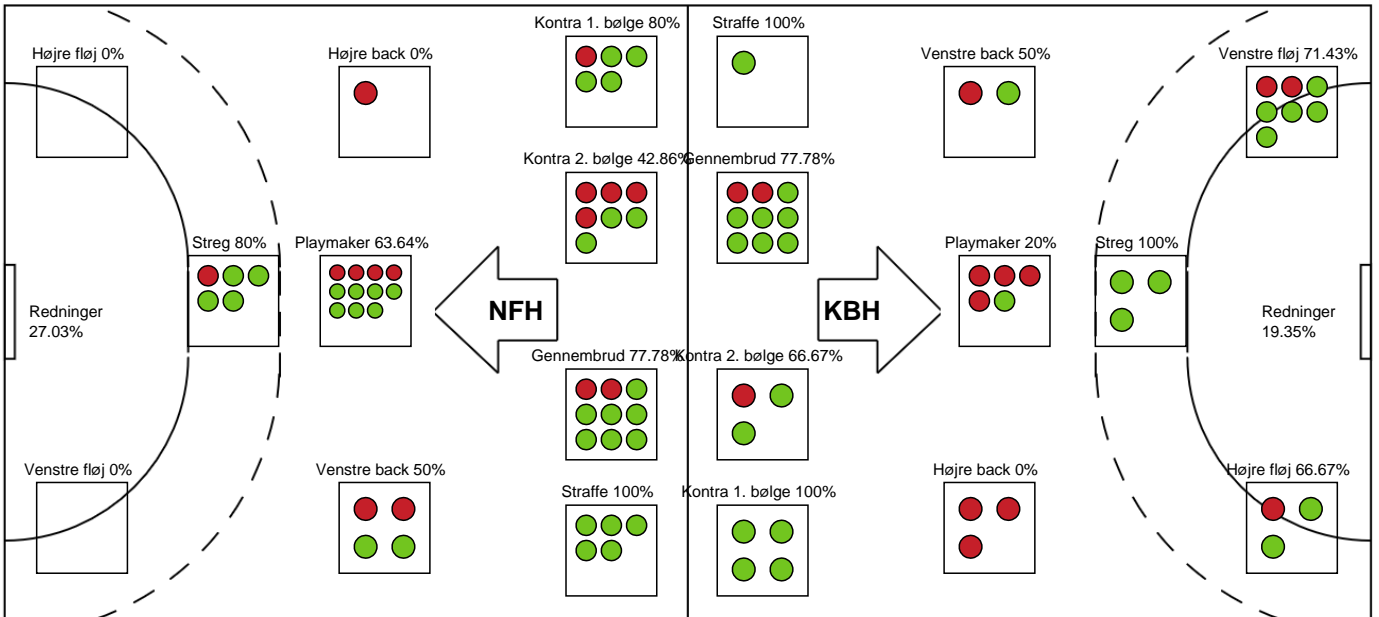

Målmænd

Nr	Navn	Redn/Skud	Straffe-Redn/skud	Total Redn/Skud	Mål imod	Skud forbi	Skud stolpe	Assist	Mål	Bold erob.	Fejl aflv.	Regelbrud	2 min udvis.	MEP
1	Andrea Ramtung Fedders	0/0 0%	0/1 0%	0/1 0%	1	0	0	0	0	0	0	0	0	-0.11
16	Emilie Firgaard	10/33 30.3%	0/4 0%	10/37 27.03%	27	0	1	0	0	0	0	0	0	0.38

Markspillere

Nr	Navn	Mål/Skud	Straffe-mål/skud	Total Mål/Skud	Assist	Tilkendt straffe	Forårsagede straffe	Rødt kort	Tabt bold	Bold erob.	Fejl aflv.	Regelbrud	2min udvis.	MEP
4	Nikoline Skals Lundgren	0/0 0%	0/0 0%	0/0 0%	0	0	0	0	0	0	0	0	0	0
6	Annika Meyer	2/2 100%	0/0 0%	2/2 100%	0	0	1	0	0	0	0	0	1	1.12
7	Emilie Ytting	7/9 77.78%	1/1 100%	8/10 80%	0	0	0	0	0	0	0	0	0	5.14
11	Martha Nickelsen	4/5 80%	0/0 0%	4/5 80%	5	0	1	0	0	1	1	0	0	3.8
17	Line Berggren Larsen	2/6 33.33%	0/0 0%	2/6 33.33%	5	1	0	0	1	0	2	0	1	0.99
21	Alberte Hovgaard-Hansen	0/0 0%	0/0 0%	0/0 0%	1	0	0	0	1	0	4	1	0	-1.85
23	Anna Mulbjerg Kristensen	0/0 0%	0/0 0%	0/0 0%	0	0	0	0	0	0	0	0	0	0
24	Maud Horvers	4/7 57.14%	0/0 0%	4/7 57.14%	0	0	1	0	0	0	0	0	0	2.4
27	Sofie Flader	2/3 66.67%	0/0 0%	2/3 66.67%	0	0	1	0	1	1	0	1	0	0.55
28	Anastasija Marsenic	2/4 50%	0/0 0%	2/4 50%	0	0	0	0	0	0	0	0	0	0.92
47	Agnes Hvidsteen	1/1 100%	0/0 0%	1/1 100%	0	0	1	0	0	0	0	0	0	0.75
49	Aimée Von Pereira	1/2 50%	0/0 0%	1/2 50%	1	0	0	0	0	0	1	1	0	0.1

Fordeling af mål og skud

Nykøbing F. Håndboldklub - København Håndbold - 32-26 (15-9)

189982 / 07.01.2026, 20.00 / SPAR NORD Boxen / Bambuni Kvindeligaen - Grundspil

Logget af: Carsten Thomsen, Morten Larsen