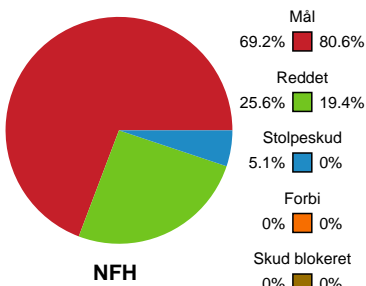

Skuddene endte med: