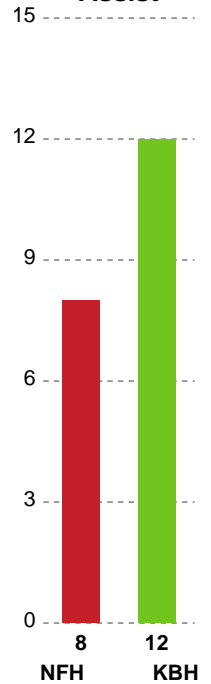

Angrebet sluttede med:

Skuddene endte med:

Teknisk fejl

2 min

Assist

Målforskel i løbet af kampen

Shotplot for Første halvleg

Nykøbing F. Håndboldklub - København Håndbold - 32-26 (15-9)