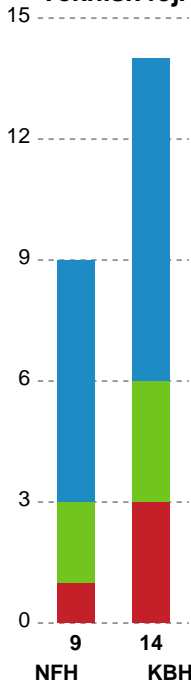

Markspillere

Nr	Navn	Mål/Skud	Straffe-mål/skud	Total Mål/Skud	Assist	Tilkendt straffe	Forårsagede straffe	Rødt kort	Tabt bold	Bold erob.	Fejl aflv.	Regelbrud	2min udvis.	MEP
4	Nikoline Skals Lundgren	0/0 0%	0/0 0%	0/0 0%	0	0	0	0	0	0	0	0	0	0
6	Annika Meyer	2/2 100%	0/0 0%	2/2 100%	0	0	1	0	0	0	0	0	1	1.12
7	Emilie Ytting	7/9 77.78%	1/1 100%	8/10 80%	0	0	0	0	0	0	0	0	0	5.14
11	Martha Nickelsen	4/5 80%	0/0 0%	4/5 80%	5	0	1	0	0	1	1	0	0	3.8
17	Line Berggren Larsen	2/6 33.33%	0/0 0%	2/6 33.33%	5	1	0	0	1	0	2	0	1	0.99
21	Alberte Hovgaard-Hansen	0/0 0%	0/0 0%	0/0 0%	1	0	0	0	1	0	4	1	0	-1.85
23	Anna Mulbjerg Kristensen	0/0 0%	0/0 0%	0/0 0%	0	0	0	0	0	0	0	0	0	0
24	Maud Horvers	4/7 57.14%	0/0 0%	4/7 57.14%	0	0	1	0	0	0	0	0	0	2.4
27	Sofie Flader	2/3 66.67%	0/0 0%	2/3 66.67%	0	0	1	0	1	1	0	1	0	0.55
28	Anastasija Marsenic	2/4 50%	0/0 0%	2/4 50%	0	0	0	0	0	0	0	0	0	0.92
47	Agnes Hvidsteen	1/1 100%	0/0 0%	1/1 100%	0	0	1	0	0	0	0	0	0	0.75
49	Aimée Von Pereira	1/2 50%	0/0 0%	1/2 50%	1	0	0	0	0	0	1	1	0	0.1

Fordeling af mål og skud

Nykøbing F. Håndboldklub - København Håndbold - 32-26 (15-9)

189982 / 07.01.2026, 20.00 / SPAR NORD Boxen / Bambuni Kvindeligaen - Grundspil

Logget af: Carsten Thomsen, Morten Larsen

Angrebet sluttede med:

Skuddene endte med:

Teknisk fejl

2 min

Assist

Målforskel i løbet af kampen

Shotplot for Første halvleg

Nykøbing F. Håndboldklub - København Håndbold - 32-26 (15-9)