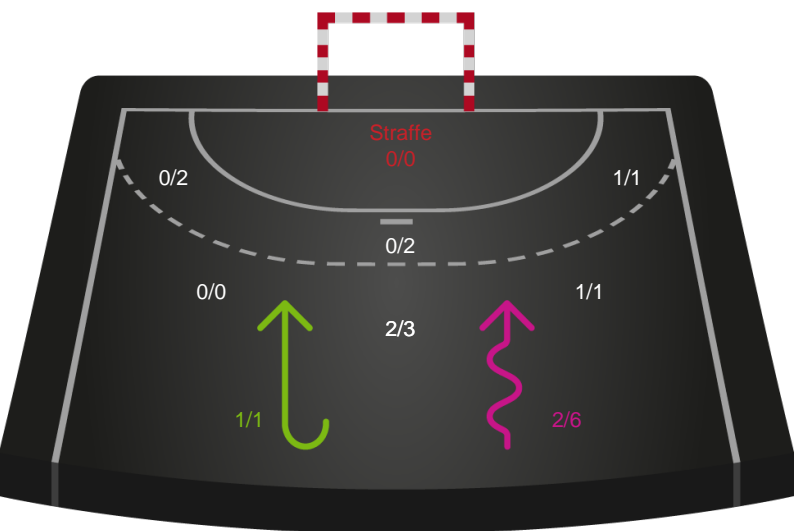

Team Esbjerg

Redningsdiagram