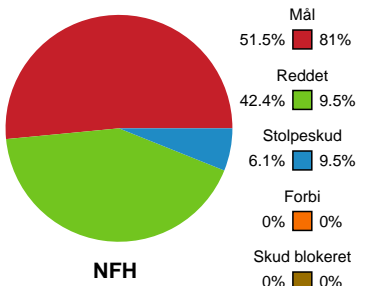

Markspillere

Nr	Navn	Mål/Skud	Straffe-mål/skud	Total Mål/Skud	Assist	Tilkendt straffe	Forårsagede straffe	Rødt kort	Tabt bold	Bold erob.	Fejl aflv.	Regelbrud	2min udvis.	MEP
4	Michala Møller	5/7 71.43%	0/0 0%	5/7 71.43%	2	0	2	0	0	0	1	0	0	3
6	Zoë Sprengers	0/1 0%	0/0 0%	0/1 0%	1	0	1	0	0	0	0	0	0	-0.23
8	Live Rushfeldt Deila	3/5 60%	0/0 0%	3/5 60%	3	1	0	0	0	0	0	1	0	2.42
9	Nora Mørk	4/4 100%	0/0 0%	4/4 100%	3	0	1	0	0	0	1	0	0	3.2
10	Kathrine Heindahl	2/2 100%	0/0 0%	2/2 100%	0	0	0	0	0	0	0	0	1	1.32
14	Judith van der Helm	2/2 100%	1/1 100%	3/3 100%	1	0	1	0	0	0	2	0	1	1.12
17	Elin Hansson	1/3 33.33%	0/0 0%	1/3 33.33%	1	0	0	0	0	0	0	1	0	0.17
18	Olivia Löfqvist	0/0 0%	0/0 0%	0/0 0%	1	0	0	0	0	0	0	0	1	0.27
20	Marit Røsberg Jacobsen	2/2 100%	0/0 0%	2/2 100%	0	0	0	0	0	0	0	0	0	1.5
21	Helene Kindberg	2/3 66.67%	0/0 0%	2/3 66.67%	0	0	0	0	0	0	1	0	0	0.85
25	Henny Reistad	7/10 70%	0/0 0%	7/10 70%	3	0	0	0	0	0	1	0	0	4.85
29	Sarah Dekker	2/2 100%	0/0 0%	2/2 100%	0	0	0	0	0	1	0	0	0	1.8
38	Mia Emmenegger	4/4 100%	0/0 0%	4/4 100%	0	0	1	0	0	0	0	0	0	2.8

Fordeling af mål og skud

Nykøbing F. Håndboldklub - Team Esbjerg - 22-35 (13-15)

189995 / 21.01.2026, 19.00 / SPAR NORD Boxen / Bambuni Kvindeligaen - Grundspil

Logget af: Carsten Thomsen, Morten Larsen

Angrebet sluttede med:

Skuddene endte med:

Teknisk fejl

2 min

Assist

Målforskel i løbet af kampen

Shotplot for Første halvleg

Nykøbing F. Håndboldklub - Team Esbjerg - 22-35 (13-15)

189995 / 21.01.2026, 19.00 / SPAR NORD Boxen / Bambuni Kvindeligaen - Grundspil