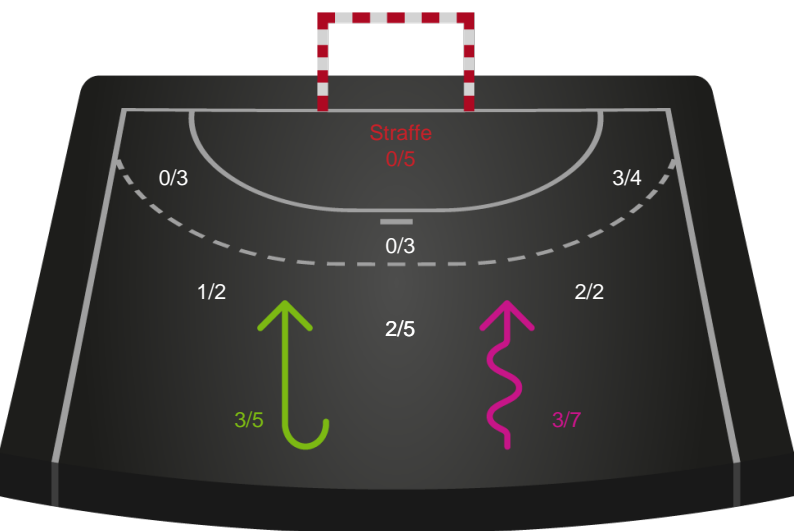

Team Esbjerg

Redningsdiagram