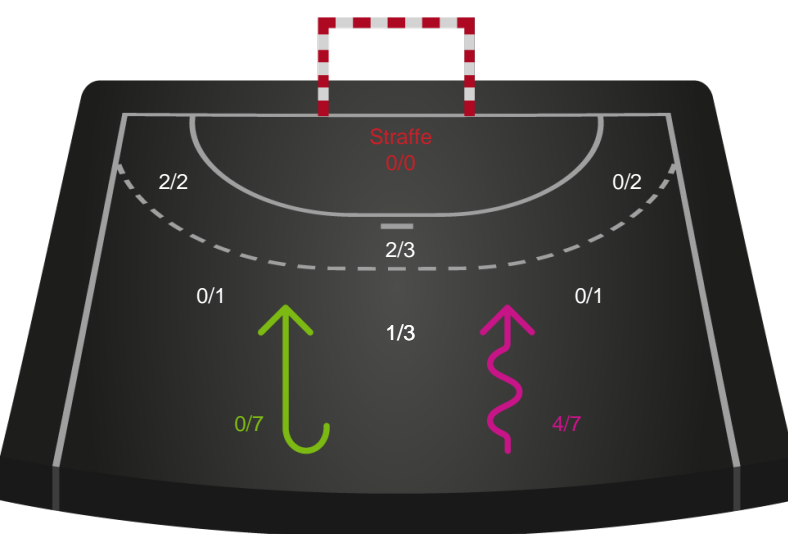

Nykøbing F. Håndboldklub

Skuddiagram