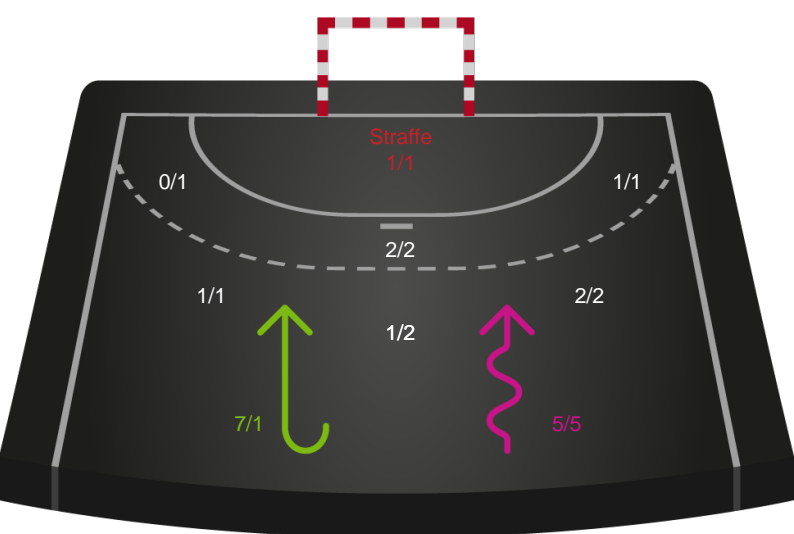

Team Esbjerg

Skuddiagram