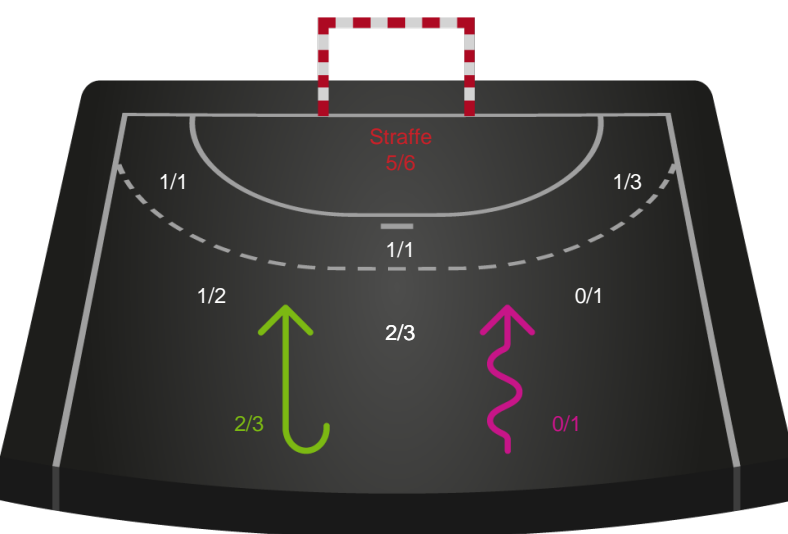

Nykøbing F. Håndboldklub

Skuddiagram