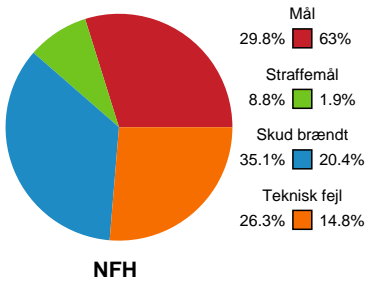

Fordeling af mål og skud

Nykøbing F. Håndboldklub - Team Esbjerg - 22-35 (13-15)

189995 / 21.01.2026, 19.00 / SPAR NORD Boxen / Bambuni Kvindeligaen - Grundspil

Logget af: Carsten Thomsen, Morten Larsen

Angrebet sluttede med: