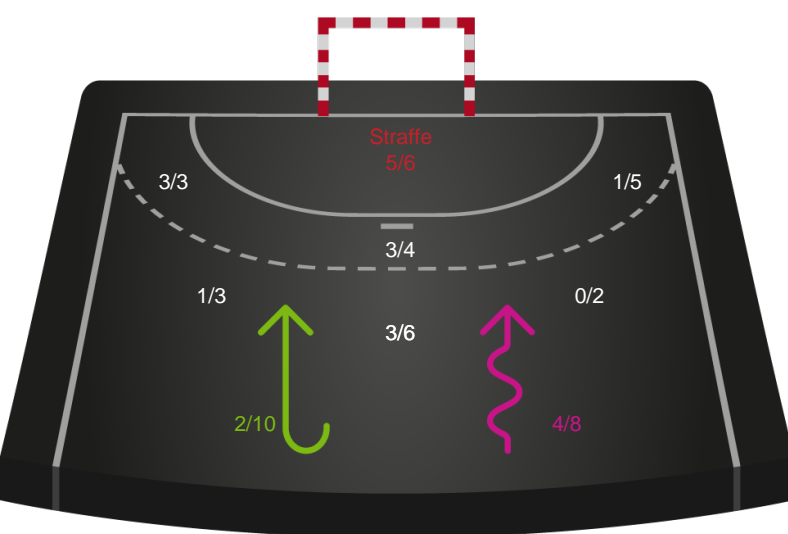

Nykøbing F. Håndboldklub

Skuddiagram