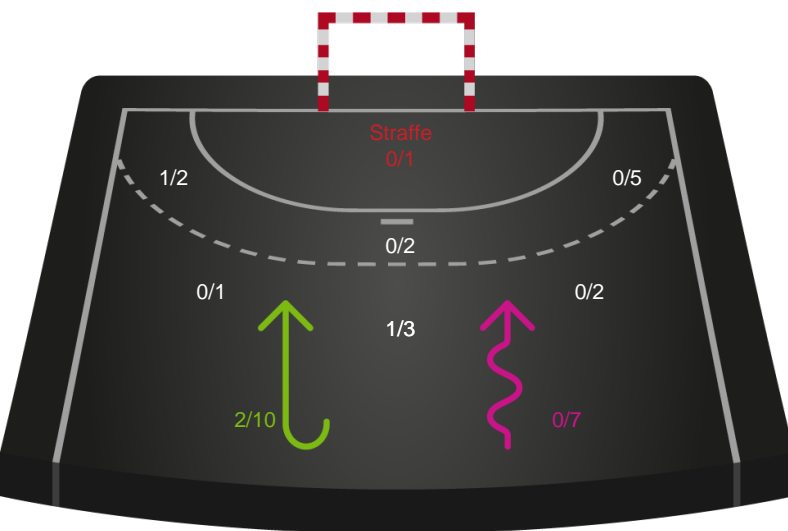

Shotplot for Total

Nykøbing F. Håndboldklub - Team Esbjerg - 22-35 (13-15)

189995 / 21.01.2026, 19.00 / SPAR NORD Boxen / Bambuni Kvindeligaen - Grundspil

Logget af: Carsten Thomsen, Morten Larsen

Nykøbing F. Håndboldklub

Redningsdiagram