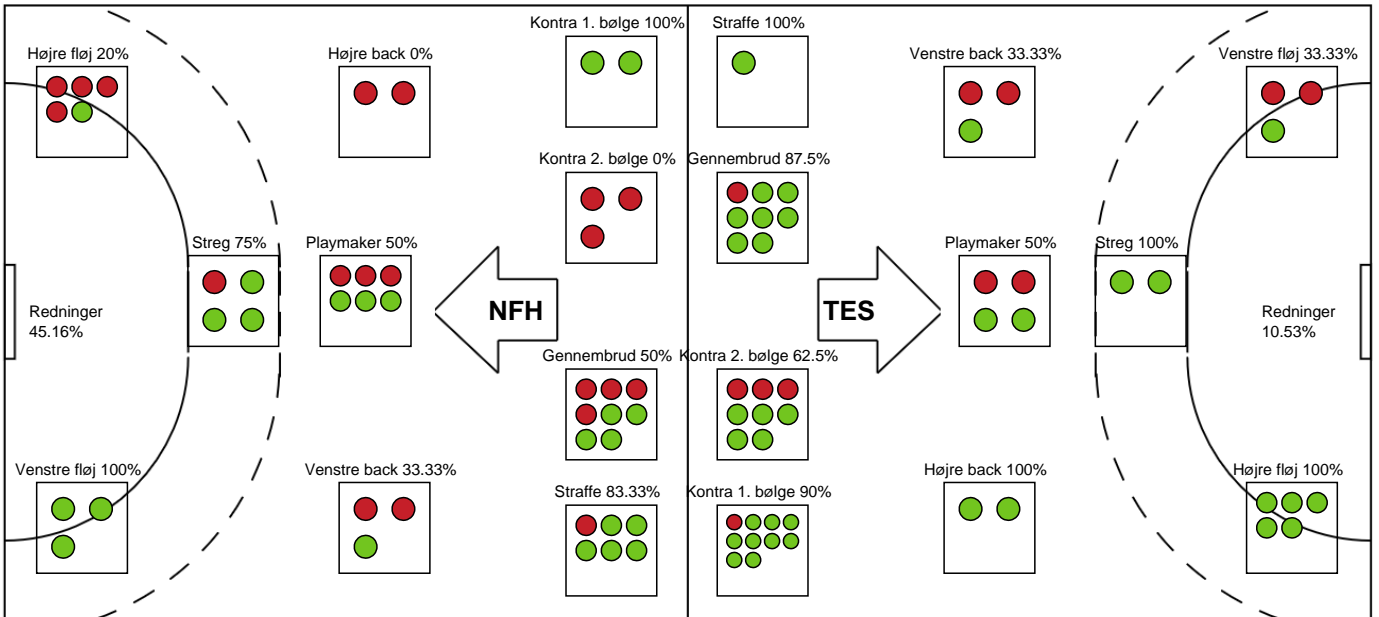

Målmænd

Nr	Navn	Redn/Skud	Straffe-Redn/skud	Total Redn/Skud	Mål imod	Skud forbi	Skud stolpe	Assist	Mål	Bold erob.	Fejl aflv.	Regelbrud	2 min udvis.	MEP
12	Anna Kristensen	14/31 45.16%	0/4 0%	14/35 40%	21	2	2	0	0	0	0	0	0	2.89
42	Katharina Filter	0/0 0%	0/1 0%	0/1 0%	1	0	0	0	0	0	0	0	0	-0.11

Markspillere

Nr	Navn	Mål/Skud	Straffe-mål/skud	Total Mål/Skud	Assist	Tilkendt straffe	Forårsagede straffe	Rødt kort	Tabt bold	Bold erob.	Fejl aflv.	Regelbrud	2min udvis.	MEP
4	Michala Møller	5/7 71.43%	0/0 0%	5/7 71.43%	2	0	2	0	0	0	1	0	0	3
6	Zoë Sprengers	0/1 0%	0/0 0%	0/1 0%	1	0	1	0	0	0	0	0	0	-0.23
8	Live Rushfeldt Deila	3/5 60%	0/0 0%	3/5 60%	3	1	0	0	0	0	0	1	0	2.42
9	Nora Mørk	4/4 100%	0/0 0%	4/4 100%	3	0	1	0	0	0	1	0	0	3.2
10	Kathrine Heindahl	2/2 100%	0/0 0%	2/2 100%	0	0	0	0	0	0	0	0	1	1.32
14	Judith van der Helm	2/2 100%	1/1 100%	3/3 100%	1	0	1	0	0	0	2	0	1	1.12
17	Elin Hansson	1/3 33.33%	0/0 0%	1/3 33.33%	1	0	0	0	0	0	0	1	0	0.17
18	Olivia Löfqvist	0/0 0%	0/0 0%	0/0 0%	1	0	0	0	0	0	0	0	1	0.27
20	Marit Røsberg Jacobsen	2/2 100%	0/0 0%	2/2 100%	0	0	0	0	0	0	0	0	0	1.5
21	Helene Kindberg	2/3 66.67%	0/0 0%	2/3 66.67%	0	0	0	0	0	0	1	0	0	0.85
25	Henny Reistad	7/10 70%	0/0 0%	7/10 70%	3	0	0	0	0	0	1	0	0	4.85
29	Sarah Dekker	2/2 100%	0/0 0%	2/2 100%	0	0	0	0	0	1	0	0	0	1.8
38	Mia Emmenegger	4/4 100%	0/0 0%	4/4 100%	0	0	1	0	0	0	0	0	0	2.8

Fordeling af mål og skud

Nykøbing F. Håndboldklub - Team Esbjerg - 22-35 (13-15)

189995 / 21.01.2026, 19.00 / SPAR NORD Boxen / Bambuni Kvindeligaen - Grundspil

Logget af: Carsten Thomsen, Morten Larsen

Angrebet sluttede med: