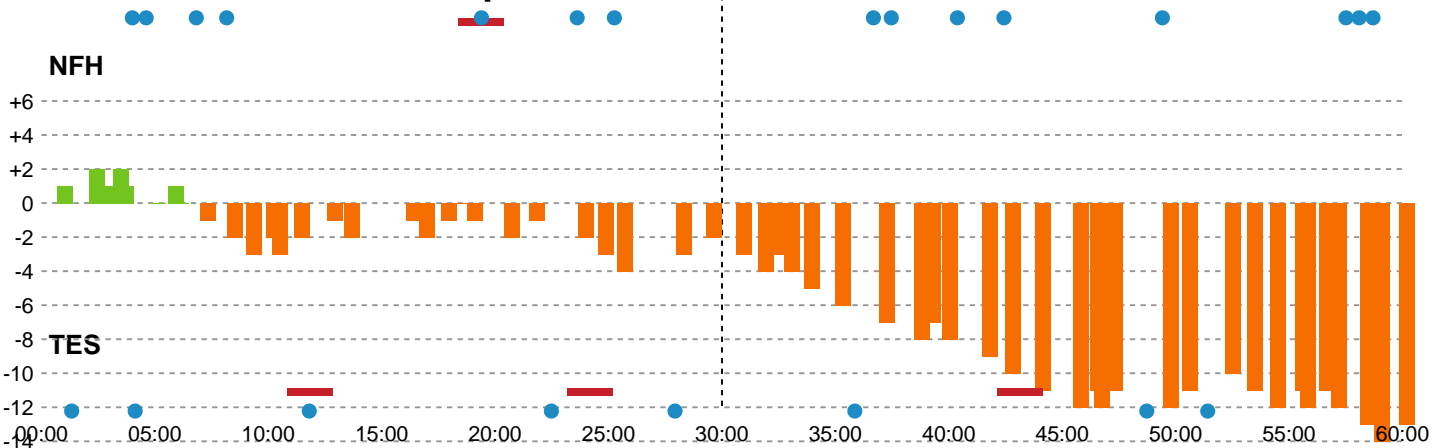

Fordeling af mål og skud

Nykøbing F. Håndboldklub - Team Esbjerg - 22-35 (13-15)

189995 / 21.01.2026, 19.00 / SPAR NORD Boxen / Bambuni Kvindeligaen - Grundspil

Logget af: Carsten Thomsen, Morten Larsen

Angrebet sluttede med:

Skuddene endte med:

Teknisk fejl

2 min

Assist

Målforskel i løbet af kampen

Shotplot for Første halvleg

Nykøbing F. Håndboldklub - Team Esbjerg - 22-35 (13-15)

189995 / 21.01.2026, 19.00 / SPAR NORD Boxen / Bambuni Kvindeligaen - Grundspil