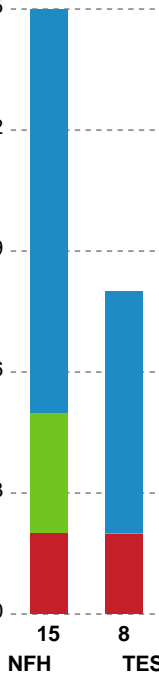

Teknisk fejl