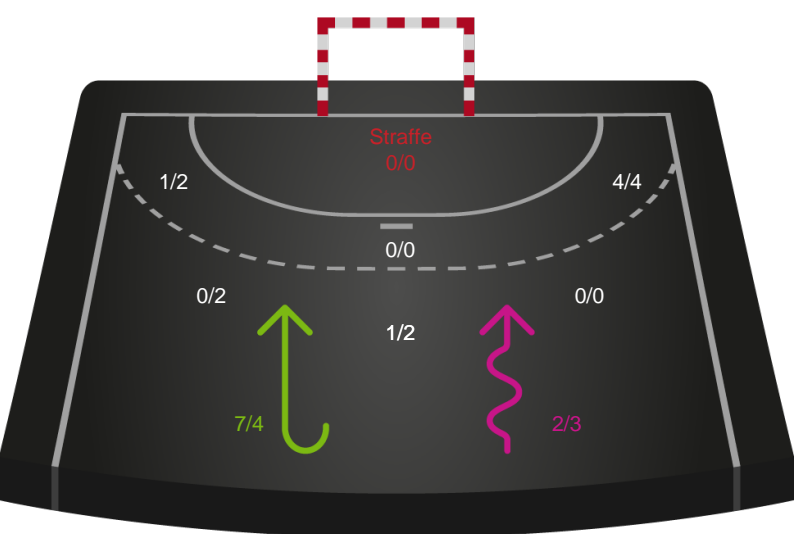

Team Esbjerg

Skuddiagram