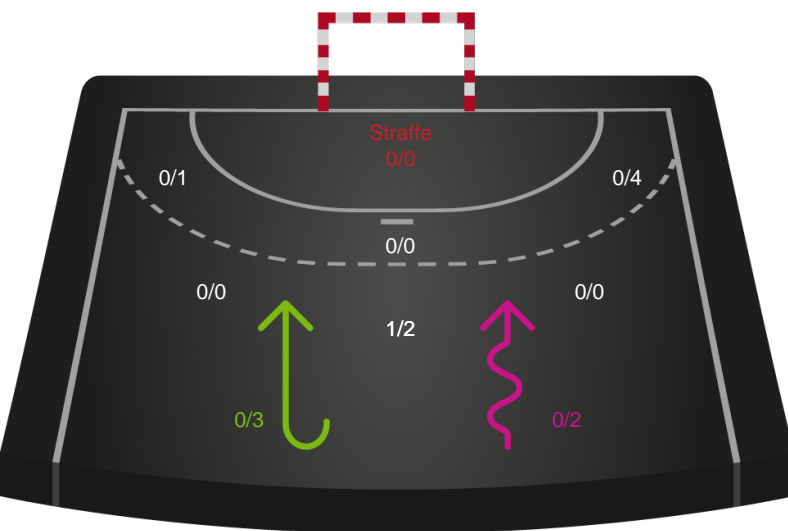

Shotplot for Første halvleg

Nykøbing F. Håndboldklub - Team Esbjerg - 22-35 (13-15)

189995 / 21.01.2026, 19.00 / SPAR NORD Boxen / Bambuni Kvindeligaen - Grundspil

Logget af: Carsten Thomsen, Morten Larsen

Nykøbing F. Håndboldklub

Redningsdiagram