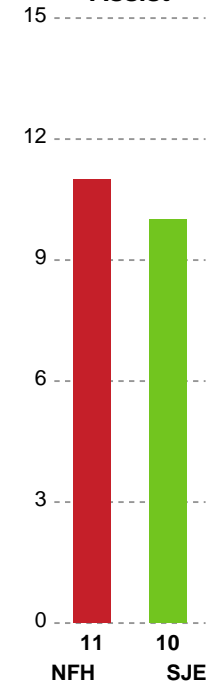

Fordeling af mål og skud

Nykøbing F. Håndboldklub - Sønderjyske Kvindehåndbold - 35-27 (19-1) 

190002 / 28.01.2026, 19.00 / SPAR NORD Boxen / Bambuni Kvindeligaen - Grundspil

Logget af: Carsten Thomsen, Morten Larsen

Angrebet sluttede med:

Skuddene endte med:

Teknisk fejl

2 min

Assist

Målforskel i løbet af kampen

Shotplot for Første halvleg

Nykøbing F. Håndboldklub - Sønderjyske Kvindehåndbold - 35-27 (19-1) 