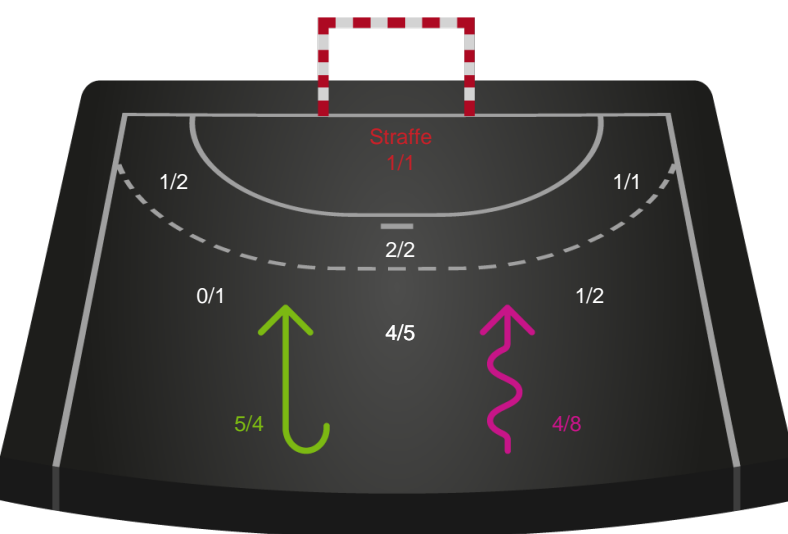

Nykøbing F. Håndboldklub

Skuddiagram