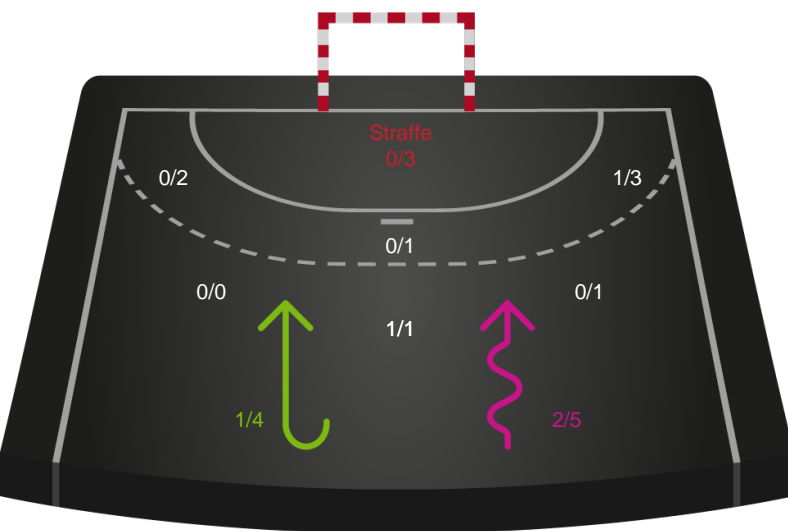

Shotplot for Første halvleg

Nykøbing F. Håndboldklub - Sønderjyske Kvindehåndbold - 35-27 (19-1)

190002 / 28.01.2026, 19.00 / SPAR NORD Boxen / Bambuni Kvindeligaen - Grundspil

Logget af: Carsten Thomsen, Morten Larsen

Nykøbing F. Håndboldklub

Redningsdiagram