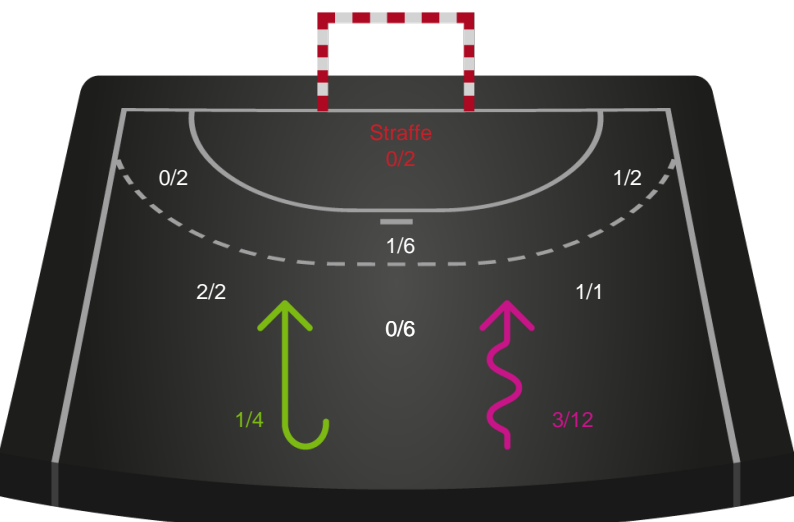

Sønderjyske Kvindehåndbold

Redningsdiagram