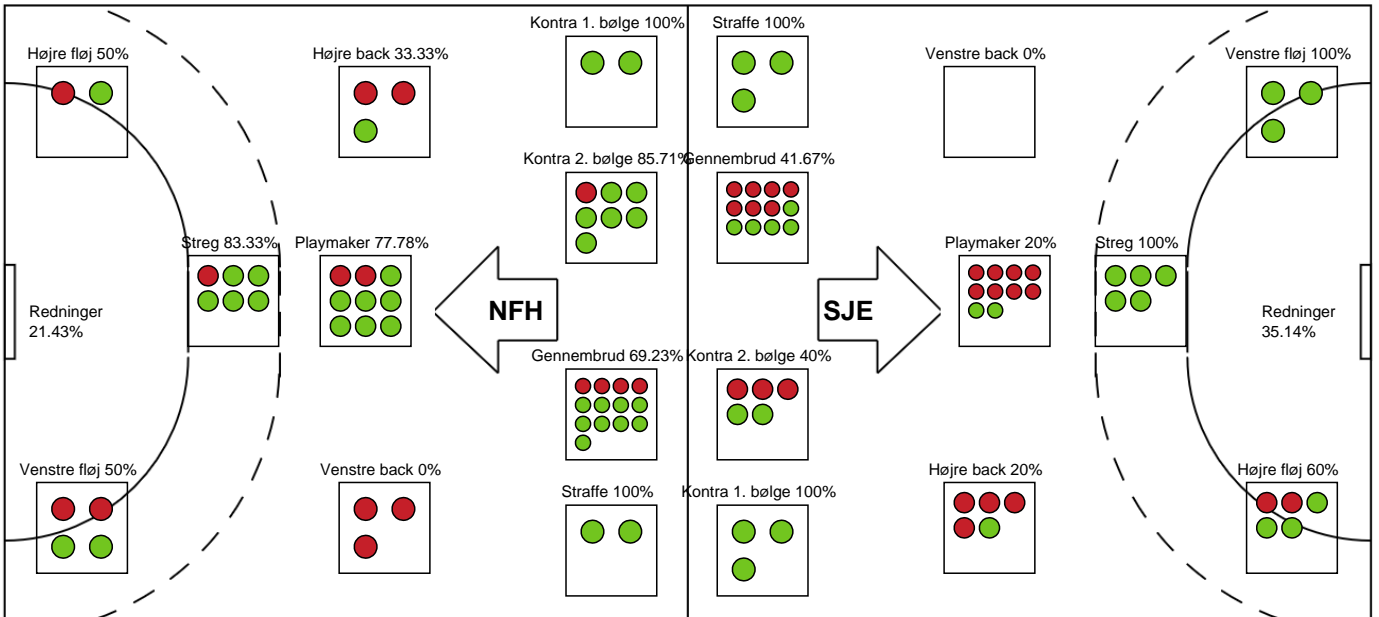

Sønderjyske Kvindehåndbold

Målmænd

Nr	Navn	Redn/Skud	Straffe-Redn/skud	Total Redn/Skud	Mål imod	Skud forbi	Skud stolpe	Assist	Mål	Bold erob.	Fejl aflv.	Regelbrud	2 min udvis.	MEP
12	Sarah Ernebjerg	6/20 30%	0/2 0%	6/22 27.27%	16	0	1	0	0	0	0	0	0	0.22
16	Julie Stokkendal Poulsen	3/15 20%	0/0 0%	3/15 20%	12	1	1	0	0	0	0	0	0	-0.47

Markspillere

Nr	Navn	Mål/Skud	Straffe-mål/skud	Total Mål/Skud	Assist	Tilkendt straffe	Forårsagede straffe	Rødt kort	Tabt bold	Bold erob.	Fejl aflv.	Regelbrud	2min udvis.	MEP
5	Sidsel Mygil Mattesen	2/2 100%	0/0 0%	2/2 100%	0	0	0	0	0	0	0	0	0	1.5
6	Lea Hansen	1/3 33.33%	0/0 0%	1/3 33.33%	0	0	0	0	0	0	0	0	0	0.19
8	Karine Dahlum	1/4 25%	2/2 100%	3/6 50%	2	1	1	0	0	1	3	0	1	0.69
10	Sofia Stenholt	5/7 71.43%	0/0 0%	5/7 71.43%	1	0	0	0	0	0	1	0	0	3.25
11	Pernille Johannsen	3/3 100%	0/0 0%	3/3 100%	0	0	1	0	1	0	0	0	1	1.52
17	June Bøttger	1/1 100%	0/0 0%	1/1 100%	0	0	0	0	0	0	0	0	1	0.57
19	Virág Fazekas	0/4 0%	0/0 0%	0/4 0%	1	0	0	0	0	0	0	1	0	-1.05
22	Olivia Simonsen	1/2 50%	0/0 0%	1/2 50%	2	1	0	0	0	0	2	0	1	0.69
28	Sarah Paulsen	0/0 0%	1/1 100%	1/1 100%	0	0	0	0	0	0	0	0	0	0.45
31	Ida-Marie Dahl	5/5 100%	0/0 0%	5/5 100%	1	0	0	0	0	0	0	0	0	4.3
32	Emilie Clemmensen	2/9 22.22%	0/0 0%	2/9 22.22%	0	0	0	0	0	0	0	0	0	-0.2
39	Sherin Obadli	0/0 0%	0/0 0%	0/0 0%	0	0	0	0	0	0	0	0	1	-0.18
93	Line Uno	3/8 37.5%	0/0 0%	3/8 37.5%	3	1	0	0	0	0	0	1	0	1.62

Fordeling af mål og skud

Nykøbing F. Håndboldklub - Sønderjyske Kvindehåndbold - 35-27 (19-1) 

190002 / 28.01.2026, 19.00 / SPAR NORD Boxen / Bambuni Kvindeligaen - Grundspil

Logget af: Carsten Thomsen, Morten Larsen