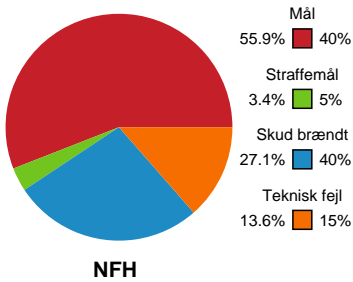

Angrebet sluttede med: