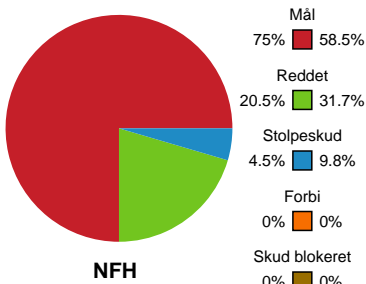

Skuddene endte med: