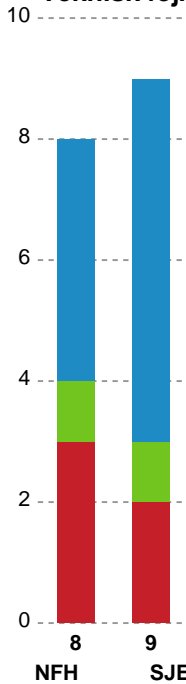

Markspillere

Nr	Navn	Mål/Skud	Straffe-mål/skud	Total Mål/Skud	Assist	Tilkendt straffe	Forårsagede straffe	Rødt kort	Tabt bold	Bold erob.	Fejl aflv.	Regelbrud	2min udvis.	MEP
5	Sidsel Mygil Mattesen	2/2 100%	0/0 0%	2/2 100%	0	0	0	0	0	0	0	0	0	1.5
6	Lea Hansen	1/3 33.33%	0/0 0%	1/3 33.33%	0	0	0	0	0	0	0	0	0	0.19
8	Karine Dahlum	1/4 25%	2/2 100%	3/6 50%	2	1	1	0	0	1	3	0	1	0.69
10	Sofia Stenholt	5/7 71.43%	0/0 0%	5/7 71.43%	1	0	0	0	0	0	1	0	0	3.25
11	Pernille Johannsen	3/3 100%	0/0 0%	3/3 100%	0	0	1	0	1	0	0	0	1	1.52
17	June Bøttger	1/1 100%	0/0 0%	1/1 100%	0	0	0	0	0	0	0	0	1	0.57
19	Virág Fazekas	0/4 0%	0/0 0%	0/4 0%	1	0	0	0	0	0	0	1	0	-1.05
22	Olivia Simonsen	1/2 50%	0/0 0%	1/2 50%	2	1	0	0	0	0	2	0	1	0.69
28	Sarah Paulsen	0/0 0%	1/1 100%	1/1 100%	0	0	0	0	0	0	0	0	0	0.45
31	Ida-Marie Dahl	5/5 100%	0/0 0%	5/5 100%	1	0	0	0	0	0	0	0	0	4.3
32	Emilie Clemmensen	2/9 22.22%	0/0 0%	2/9 22.22%	0	0	0	0	0	0	0	0	0	-0.2
39	Sherin Obadli	0/0 0%	0/0 0%	0/0 0%	0	0	0	0	0	0	0	0	1	-0.18
93	Line Uno	3/8 37.5%	0/0 0%	3/8 37.5%	3	1	0	0	0	0	0	1	0	1.62

Fordeling af mål og skud

Nykøbing F. Håndboldklub - Sønderjyske Kvindehåndbold - 35-27 (19-1) 

190002 / 28.01.2026, 19.00 / SPAR NORD Boxen / Bambuni Kvindeligaen - Grundspil

Logget af: Carsten Thomsen, Morten Larsen

Angrebet sluttede med:

Skuddene endte med:

Teknisk fejl

2 min

Assist

Målforskel i løbet af kampen

Shotplot for Første halvleg

Nykøbing F. Håndboldklub - Sønderjyske Kvindehåndbold - 35-27 (19-1) 