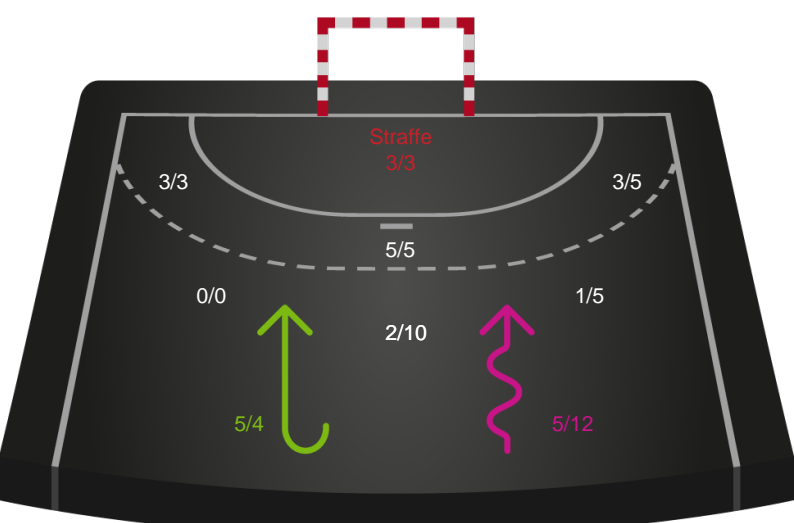

Sønderjyske Kvindehåndbold

Skuddiagram