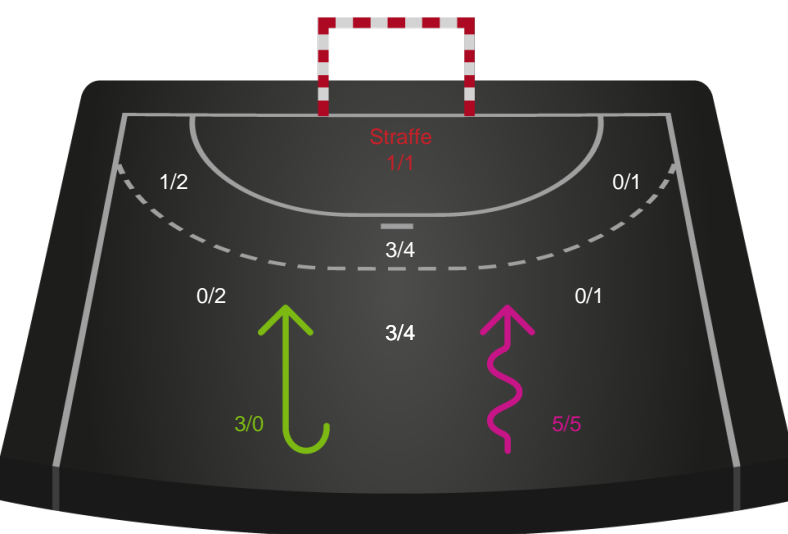

Nykøbing F. Håndboldklub

Skuddiagram