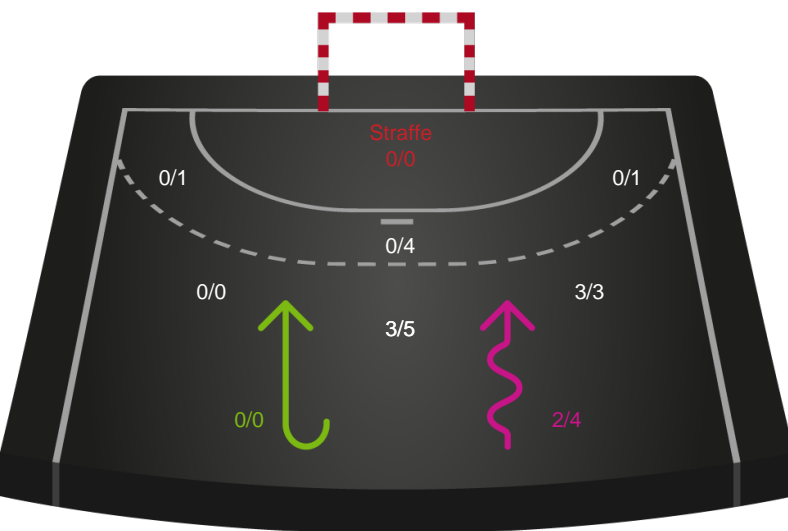

Shotplot for Anden halvleg

Nykøbing F. Håndboldklub - Sønderjyske Kvindehåndbold - 35-27 (19-1)

BAMBUNI
KVINDELIGAEN

190002 / 28.01.2026, 19.00 / SPAR NORD Boxen / Bambuni Kvindeligaen - Grundspil

Logget af: Carsten Thomsen, Morten Larsen

Nykøbing F. Håndboldklub

Redningsdiagram