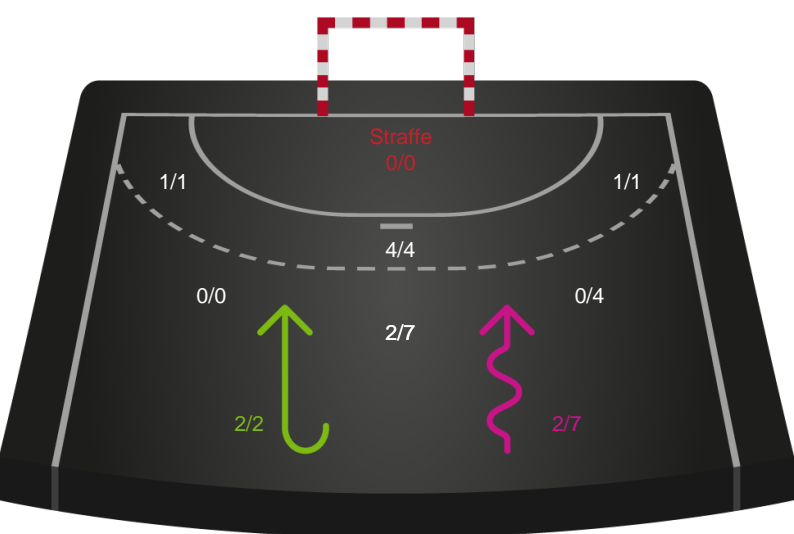

Sønderjyske Kvindehåndbold

Skuddiagram