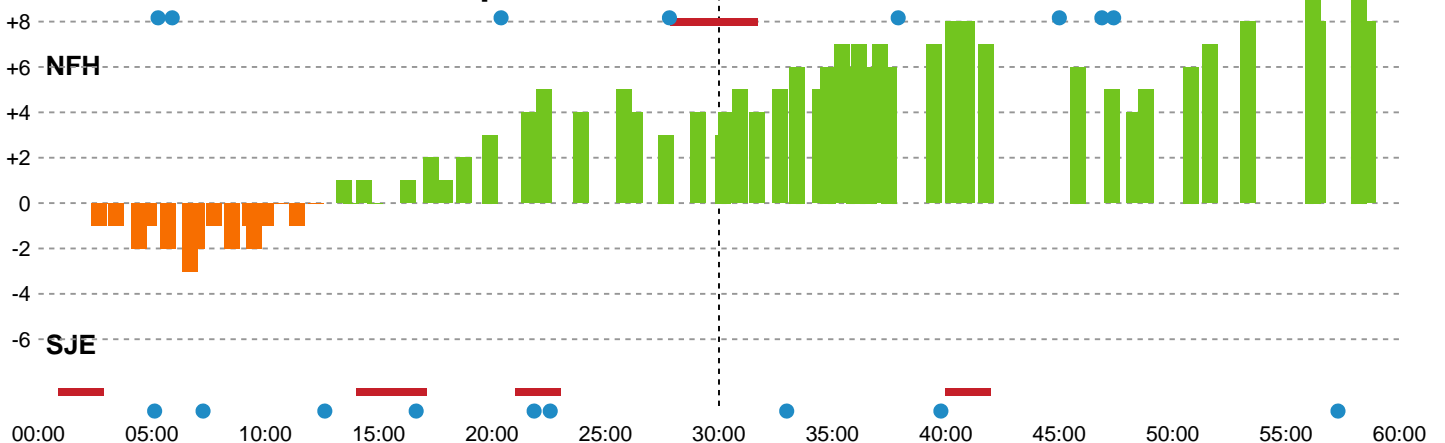

Fordeling af mål og skud

Nykøbing F. Håndboldklub - Sønderjyske Kvindehåndbold - 35-27 (19-1) 

190002 / 28.01.2026, 19.00 / SPAR NORD Boxen / Bambuni Kvindeligaen - Grundspil

Logget af: Carsten Thomsen, Morten Larsen

Angrebet sluttede med:

Skuddene endte med:

Teknisk fejl

2 min

Assist

Målforskel i løbet af kampen

Shotplot for Første halvleg

Nykøbing F. Håndboldklub - Sønderjyske Kvindehåndbold - 35-27 (19-1) 