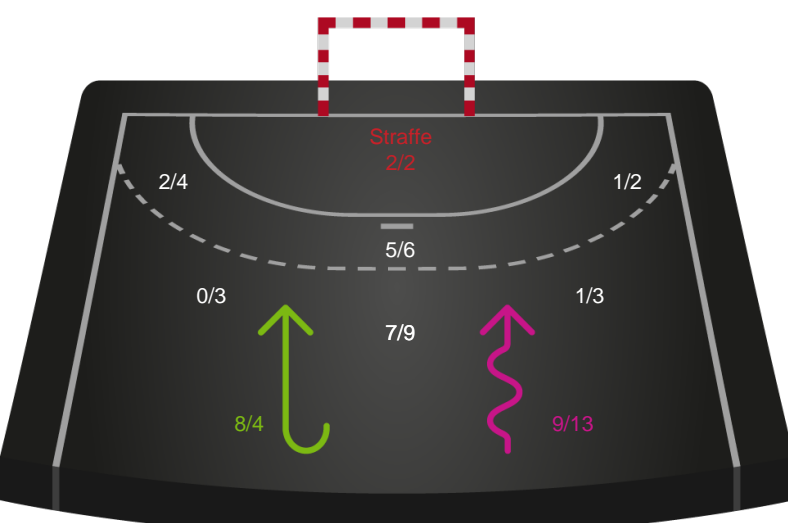

Nykøbing F. Håndboldklub

Skuddiagram