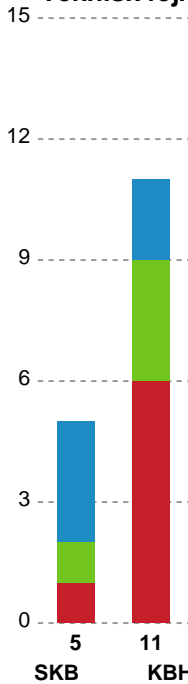

Teknisk fejl