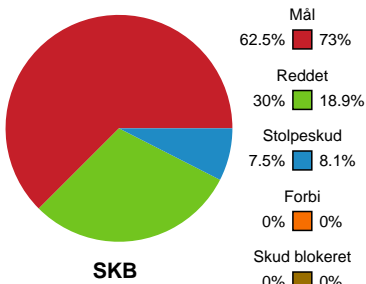

Fordeling af mål og skud

Skanderborg Håndbold - København Håndbold - 28-32 (14-16)

190015 / 06.02.2026, 18.30 / Fælledhallen - bane 1 / Bambuni Kvindeligaen - Grundspil

Angrebet sluttede med:

Skuddene endte med:

Teknisk fejl

2 min

Assist

Målforskel i løbet af kampen

Shotplot for Første halvleg

Skanderborg Håndbold - København Håndbold - 28-32 (14-16)

190015 / 06.02.2026, 18.30 / Fælledhallen - bane 1 / Bambuni Kvindeligaen - Grundspil