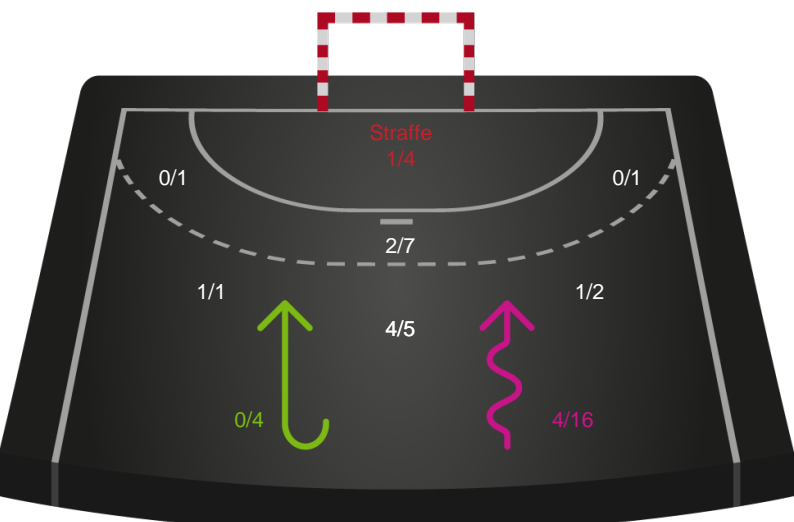

190015 / 06.02.2026, 18.30 / Fælledhallen - bane 1 / Bambuni Kvindeligaen - Grundspil

Skanderborg Håndbold

Redningsdiagram

Kontra

Gennembrud

København Håndbold

Redningsdiagram

Kontra