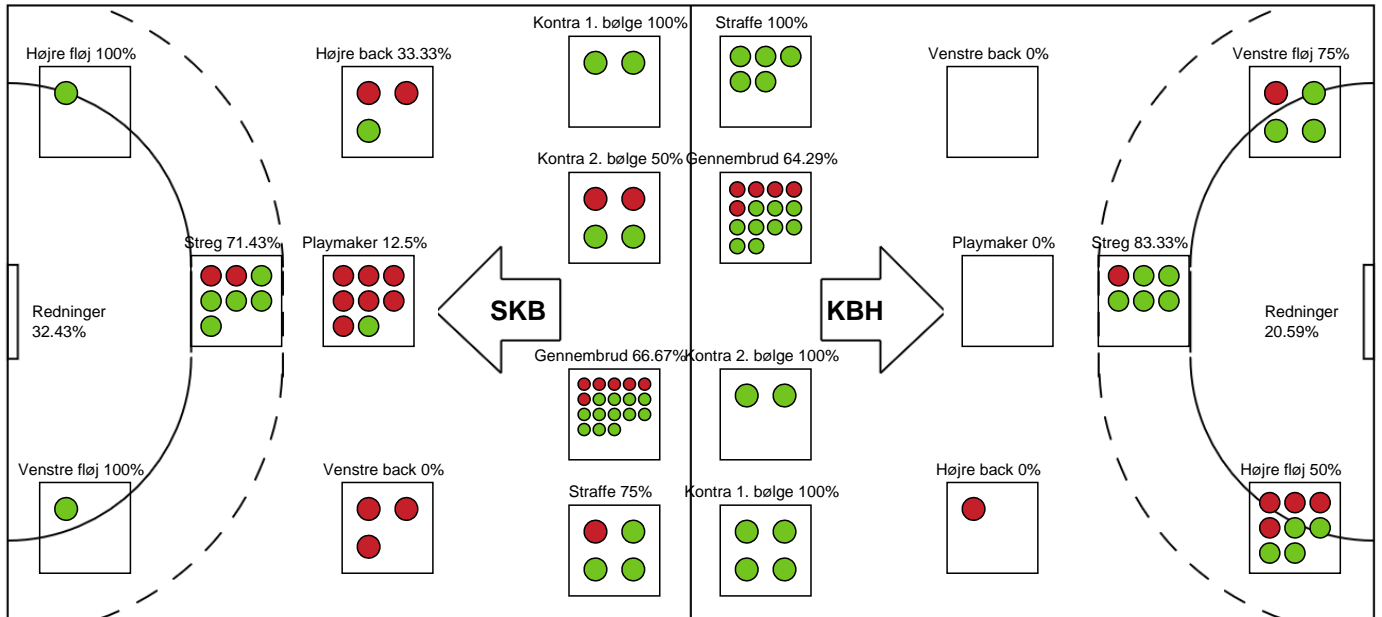

SPILLERSTATISTIK

Skanderborg Håndbold - København Håndbold - 28-32 (14-16)

190015 / 06.02.2026, 18.30 / Fælledhallen - bane 1 / Bambuni Kvindeligaen - Grundspil

Skanderborg Håndbold

Målmænd

Nr	Navn	Redn/Skud	Straffe-Redn/skud	Total Redn/Skud	Mål imod	Skud forbi	Skud stolpe	Assist	Mål	Bold erob.	Fejl aflv.	Regelbrud	2 min udvis.	MEP
1	Isabella Mathorne	2/14 14.29%	0/2 0%	2/16 12.5%	14	1	1	0	0	0	0	0	0	-1.06
16	Lucca Else Bøg Hede	5/19 26.32%	0/3 0%	5/22 22.73%	17	1	2	1	0	0	0	0	0	0.2

Markspillere

Nr	Navn	Mål/Skud	Straffe-mål/skud	Total Mål/Skud	Assist	Tilkendt straffe	Forårsagede straffe	Rødt kort	Tabt bold	Bold erob.	Fejl aflv.	Regelbrud	2min udvis.	MEP
3	Liva Strøm Andersen	0/0 0%	0/0 0%	0/0 0%	0	0	0	0	0	0	0	1	0	-0.35
4	Nicoline Lauritsen	6/8 75%	0/0 0%	6/8 75%	2	1	0	0	1	1	0	0	0	4.67
8	Katrine Jacobsen	3/5 60%	0/0 0%	3/5 60%	0	1	1	0	0	0	0	0	0	1.77
10	Suna Hansen	6/14 42.86%	0/0 0%	6/14 42.86%	8	1	0	0	0	0	2	0	0	4.22
19	Julie Bjerregaard	0/0 0%	0/0 0%	0/0 0%	0	0	1	0	0	0	0	0	0	-0.2
21	Dicte Sønderskov Andersen	1/5 20%	0/0 0%	1/5 20%	0	0	1	0	0	0	1	0	2	-1.06
22	Anne-Sofie Filtenborg	1/1 100%	0/0 0%	1/1 100%	0	0	0	0	0	0	0	0	0	0.75
24	Emilie Schleicher	3/3 100%	0/0 0%	3/3 100%	0	0	0	0	0	0	0	0	0	2.25
25	Astrid Lynnerup	2/2 100%	3/4 75%	5/6 83.33%	0	0	1	0	0	0	0	0	1	2.02
29	Cecilie Nørskov	1/3 33.33%	0/0 0%	1/3 33.33%	1	1	0	0	0	0	0	0	0	0.87
33	Emma Laursen	1/1 100%	0/0 0%	1/1 100%	0	0	0	0	0	0	0	0	0	0.75
63	Frida Møller	1/5 20%	0/0 0%	1/5 20%	2	0	1	0	0	0	0	0	1	-0.08

Fordeling af mål og skud

Skanderborg Håndbold - København Håndbold - 28-32 (14-16)

190015 / 06.02.2026, 18.30 / Fælledhallen - bane 1 / Bambuni Kvindeligaen - Grundspil

Angrebet sluttede med:

Skuddene endte med: