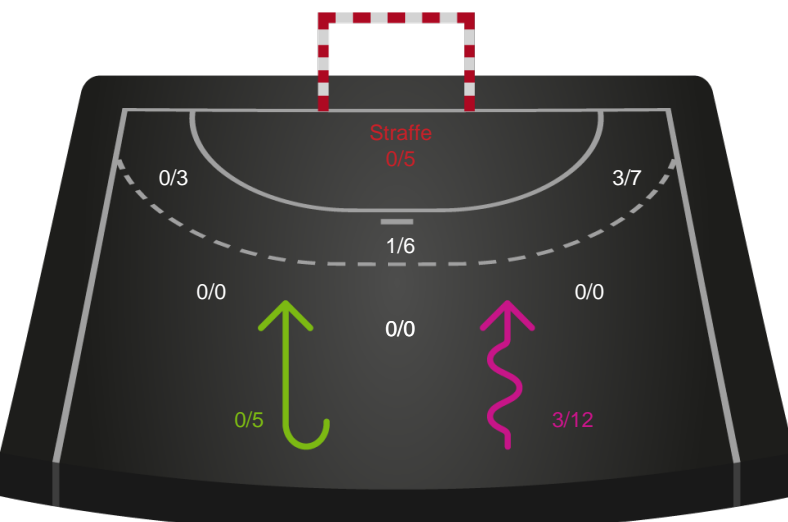

Shotplot for Total

Skanderborg Håndbold - København Håndbold - 28-32 (14-16)

190015 / 06.02.2026, 18.30 / Fælledhallen - bane 1 / Bambuni Kvindeligaen - Grundspil

Skanderborg Håndbold

Redningsdiagram