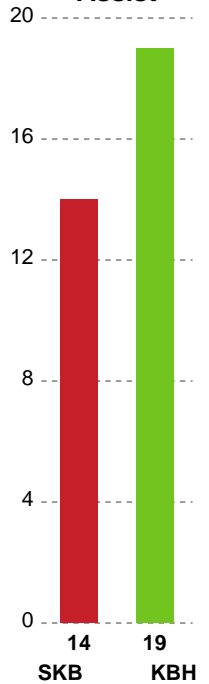

KAMPHÆNDELSER

Skanderborg Håndbold - København Håndbold - 28-32 (14-16)

190015 / 06.02.2026, 18.30 / Fælledhallen - bane 1 / Bambuni Kvindeligaen - Grundspil

Skanderborg Håndbold		København Håndbold		
		23-31	Skud på stolpe - Gennembrud - 27 Sofie Flader Målvogter - 16 Lucca Else Bøg Hede	54:49
55:01	Skud reddet - Gennembrud - 4 Nicoline Lauritsen Målvogter - 2 Bianca Schanssema	23-31		
		23-31	Tilkendt straffe - 21 Alberte Hovgaard-Hansen Forårsagede straffe - 19 Julie Bjerregaard	55:30
		23-32	Straffemål - 28 Anastasija Marsenic Målvogter - 16 Lucca Else Bøg Hede	55:48
56:18	Mål - Gennembrud - 10 Suna Hansen Målvogter - 2 Bianca Schanssema	24-32		
		24-32	Regelfejl - 24 Maud Horvers	56:38
57:06	Mål - Højre fløj - 22 Anne-Sofie Filtenborg Assist - 10 Suna Hansen Målvogter - 2 Bianca Schanssema	25-32		
		25-32	Skud reddet - Gennembrud - 27 Sofie Flader Målvogter - 16 Lucca Else Bøg Hede	57:43
58:20	Mål - Streg - 24 Emilie Schleicher Målvogter - 2 Bianca Schanssema	26-32		
		26-32	Fejlaflevering - 21 Alberte Hovgaard-Hansen Bolderobring - 4 Nicoline Lauritsen	58:40
58:46	Mål - Kontra 1. bølge - 24 Emilie Schleicher Assist - 10 Suna Hansen Målvogter - 2 Bianca Schanssema	27-32		
		27-32	Skud reddet - Gennembrud - 27 Sofie Flader Målvogter - 16 Lucca Else Bøg Hede	59:32
59:46	Tilkendt straffe - 8 Katrine Jacobsen Forårsagede straffe - 27 Sofie Flader	27-32		
60:00	Straffemål - 25 Astrid Lynnerup Målvogter - 1 Ida Amalie Mygind Palmelund	28-32		
		28-32	Fuldtid kl 19:56:48	60:00
		28-32	Kamp slut kl 19:56:49	60:00

Fordeling af mål og skud

Skanderborg Håndbold - København Håndbold - 28-32 (14-16)

190015 / 06.02.2026, 18.30 / Fælledhallen - bane 1 / Bambuni Kvindeligaen - Grundspil

Angrebet sluttede med:

Skuddene endte med:

Teknisk fejl

2 min

Assist

Målforskel i løbet af kampen

Shotplot for Første halvleg

Skanderborg Håndbold - København Håndbold - 28-32 (14-16)

190015 / 06.02.2026, 18.30 / Fælledhallen - bane 1 / Bambuni Kvindeligaen - Grundspil