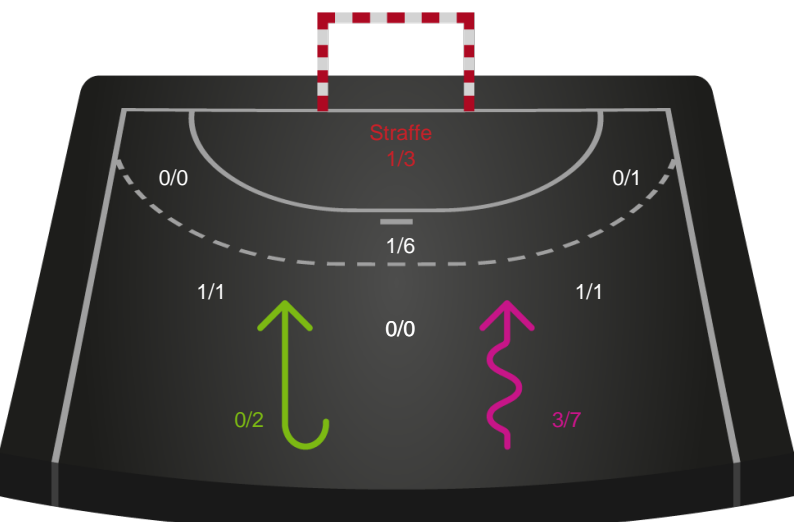

København Håndbold

Redningsdiagram