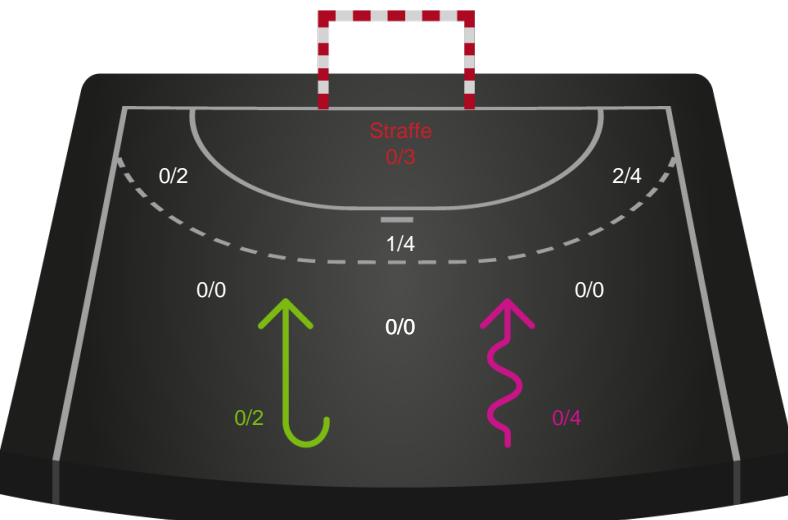

Shotplot for Første halvleg

Skanderborg Håndbold - København Håndbold - 28-32 (14-16)

190015 / 06.02.2026, 18.30 / Fælledhallen - bane 1 / Bambuni Kvindeligaen - Grundspil

Skanderborg Håndbold

Redningsdiagram