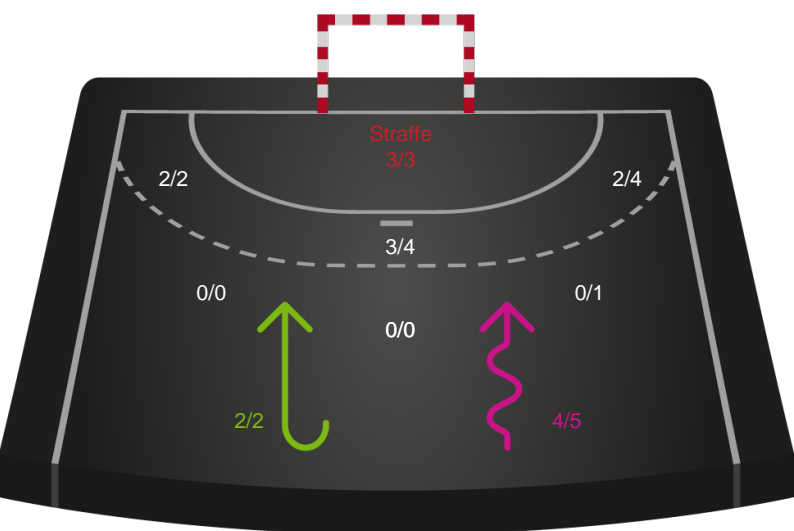

København Håndbold

Skuddiagram