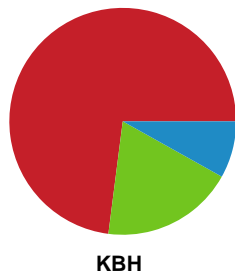

Fordeling af mål og skud

Skanderborg Håndbold - København Håndbold - 28-32 (14-16)

190015 / 06.02.2026, 18.30 / Fælledhallen - bane 1 / Bambuni Kvindeligaen - Grundspil

Angrebet sluttede med:

Skuddene endte med: