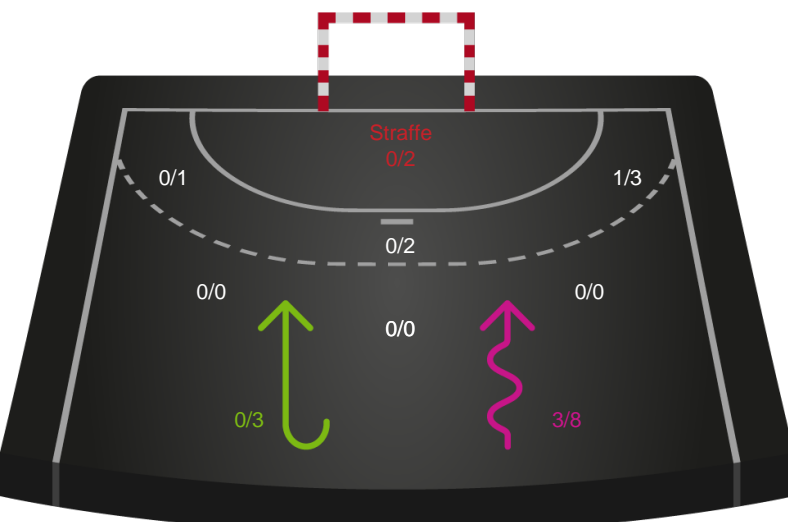

Shotplot for Anden halvleg

Skanderborg Håndbold - København Håndbold - 28-32 (14-16)

190015 / 06.02.2026, 18.30 / Fælledhallen - bane 1 / Bambuni Kvindeligaen - Grundspil

Skanderborg Håndbold

Redningsdiagram