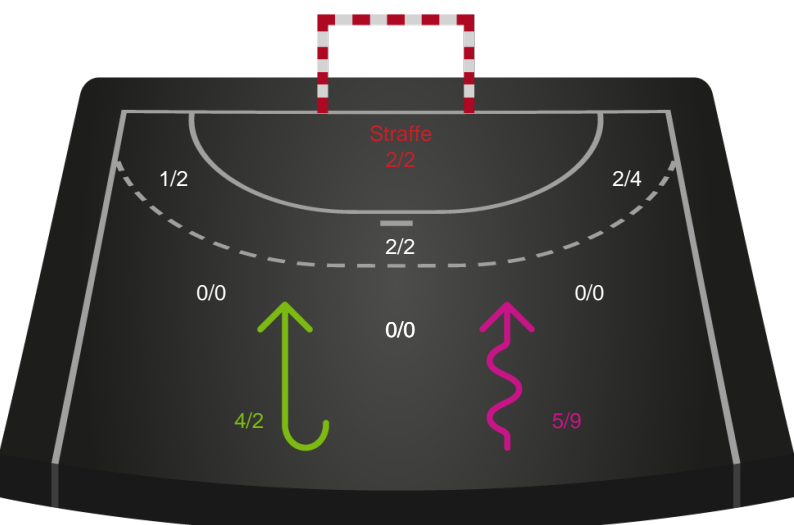

København Håndbold

Skuddiagram