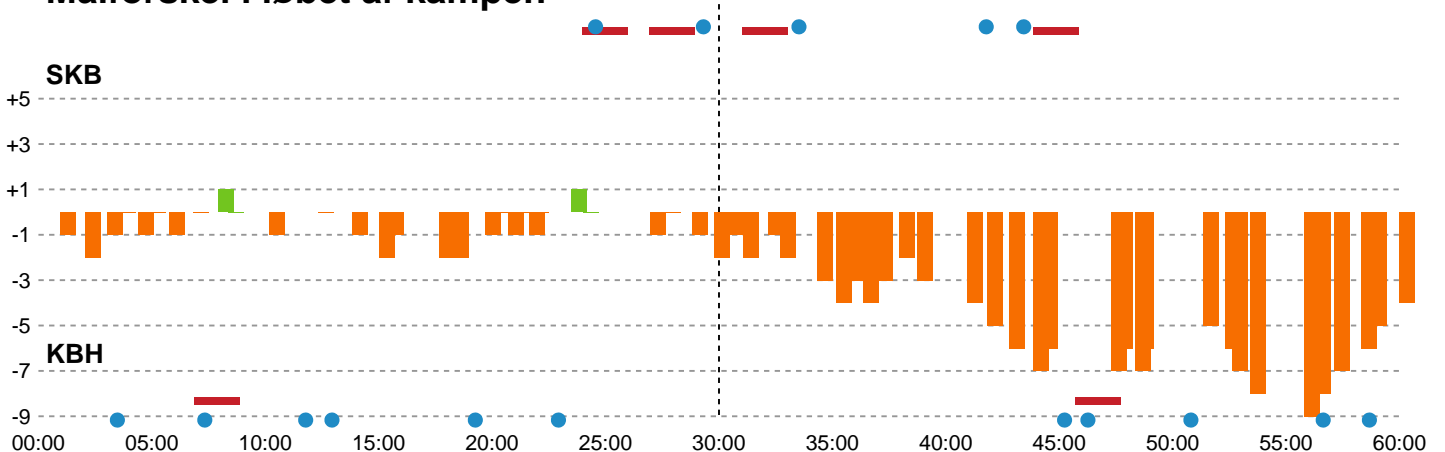

Fordeling af mål og skud

Skanderborg Håndbold - København Håndbold - 28-32 (14-16)

190015 / 06.02.2026, 18.30 / Fælledhallen - bane 1 / Bambuni Kvindeligaen - Grundspil

Angrebet sluttede med:

Skuddene endte med:

Teknisk fejl

2 min

Assist

Målforskel i løbet af kampen

Shotplot for Første halvleg

Skanderborg Håndbold - København Håndbold - 28-32 (14-16)

190015 / 06.02.2026, 18.30 / Fælledhallen - bane 1 / Bambuni Kvindeligaen - Grundspil