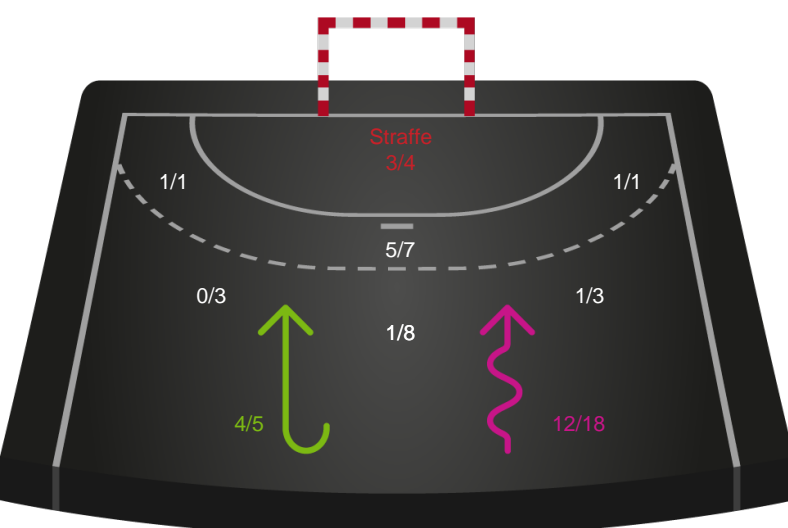

Skanderborg Håndbold

Skuddiagram