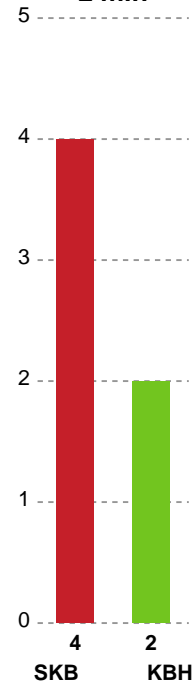

KAMPHÆNDELSER

Skanderborg Håndbold - København Håndbold - 28-32 (14-16)

190015 / 06.02.2026, 18.30 / Fælledhallen - bane 1 / Bambuni Kvindeligaen - Grundspil

Skanderborg Håndbold		København Håndbold		
		23-31	Skud på stolpe - Gennembrud - 27 Sofie Flader Målvogter - 16 Lucca Else Bøg Hede	54:49
55:01	Skud reddet - Gennembrud - 4 Nicoline Lauritsen Målvogter - 2 Bianca Schanssema	23-31		
		23-31	Tilkendt straffe - 21 Alberte Hovgaard-Hansen Forårsagede straffe - 19 Julie Bjerregaard	55:30
		23-32	Straffemål - 28 Anastasija Marsenic Målvogter - 16 Lucca Else Bøg Hede	55:48
56:18	Mål - Gennembrud - 10 Suna Hansen Målvogter - 2 Bianca Schanssema	24-32		
		24-32	Regelfejl - 24 Maud Horvers	56:38
57:06	Mål - Højre fløj - 22 Anne-Sofie Filtenborg Assist - 10 Suna Hansen Målvogter - 2 Bianca Schanssema	25-32		
		25-32	Skud reddet - Gennembrud - 27 Sofie Flader Målvogter - 16 Lucca Else Bøg Hede	57:43
58:20	Mål - Streg - 24 Emilie Schleicher Målvogter - 2 Bianca Schanssema	26-32		
		26-32	Fejlaflevering - 21 Alberte Hovgaard-Hansen Bolderobring - 4 Nicoline Lauritsen	58:40
58:46	Mål - Kontra 1. bølge - 24 Emilie Schleicher Assist - 10 Suna Hansen Målvogter - 2 Bianca Schanssema	27-32		
		27-32	Skud reddet - Gennembrud - 27 Sofie Flader Målvogter - 16 Lucca Else Bøg Hede	59:32
59:46	Tilkendt straffe - 8 Katrine Jacobsen Forårsagede straffe - 27 Sofie Flader	27-32		
60:00	Straffemål - 25 Astrid Lynnerup Målvogter - 1 Ida Amalie Mygind Palmelund	28-32		
		28-32	Fuldtid kl 19:56:48	60:00
		28-32	Kamp slut kl 19:56:49	60:00

Fordeling af mål og skud

Skanderborg Håndbold - København Håndbold - 28-32 (14-16)

190015 / 06.02.2026, 18.30 / Fælledhallen - bane 1 / Bambuni Kvindeligaen - Grundspil

Angrebet sluttede med:

Skuddene endte med:

Teknisk fejl

2 min

Assist

Målforskel i løbet af kampen

Shotplot for Første halvleg

Skanderborg Håndbold - København Håndbold - 28-32 (14-16)

190015 / 06.02.2026, 18.30 / Fælledhallen - bane 1 / Bambuni Kvindeligaen - Grundspil