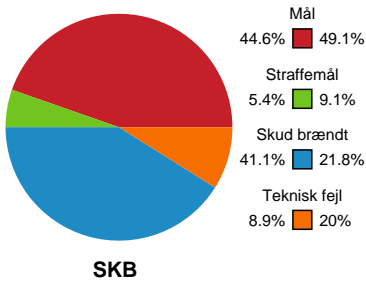

Fordeling af mål og skud

Skanderborg Håndbold - København Håndbold - 28-32 (14-16)

190015 / 06.02.2026, 18.30 / Fælledhallen - bane 1 / Bambuni Kvindeligaen - Grundspil

Angrebet sluttede med:

Skuddene endte med: