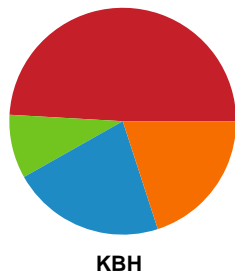

Fordeling af mål og skud

Skanderborg Håndbold - København Håndbold - 28-32 (14-16)

190015 / 06.02.2026, 18.30 / Fælledhallen - bane 1 / Bambuni Kvindeligaen - Grundspil

Angrebet sluttede med:

Skuddene endte med: