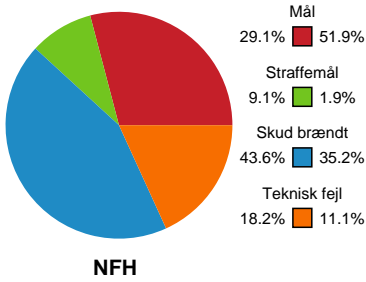

## Nykøbing F. Håndboldklub - Odense Håndbold - 21-29 (12-15)

190016 / 05.02.2026, 20.00 / SPAR NORD Boxen / Bambuni Kvindeligaen - Grundspil

Logget af: Carsten Thomsen, Morten Larsen

### Angrebet sluttede med: