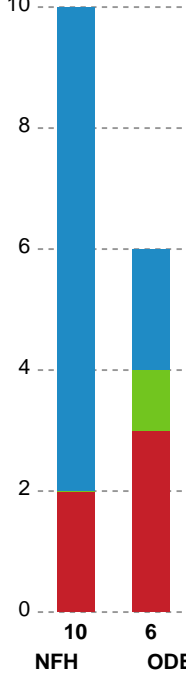

Teknisk fejl