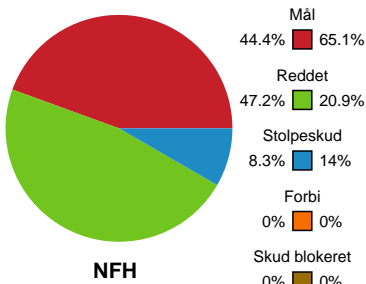

Skuddene endte med: