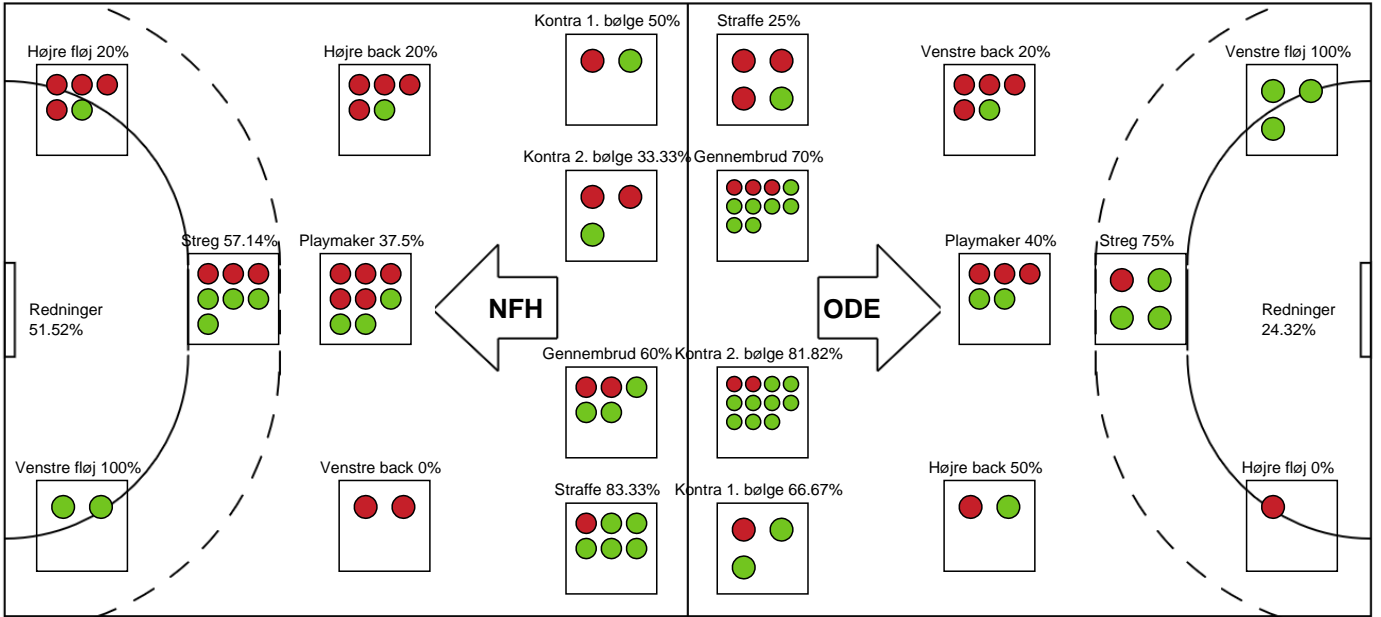

Fordeling af mål og skud

Nykøbing F. Håndboldklub - Odense Håndbold - 21-29 (12-15)

190016 / 05.02.2026, 20.00 / SPAR NORD Boxen / Bambuni Kvindeligaen - Grundspil

Logget af: Carsten Thomsen, Morten Larsen