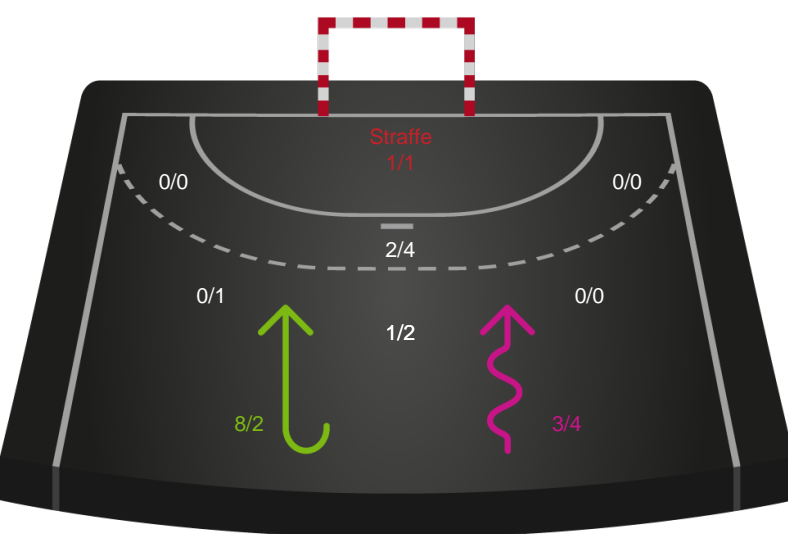

Nykøbing F. Håndboldklub

Skuddiagram