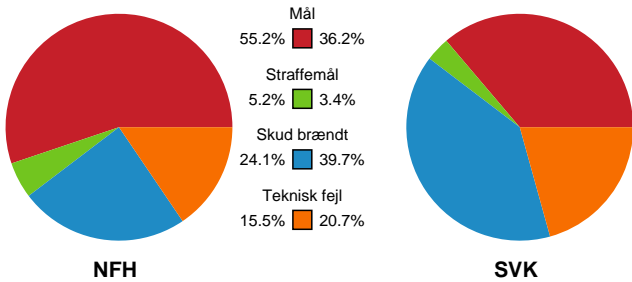

Fordeling af mål og skud

Nykøbing F. Håndboldklub - Silkeborg-Voel KFUM - 35-23 (15-10)

190041 / 25.02.2026, 19.00 / SPAR NORD Boxen / Bambuni Kvindeligaen - Grundspil

Logget af: Carsten Thomsen, Anne Marie Almar

Angrebet sluttede med:

Teknisk fejl

2 min

Assist

Skuddene endte med:

Målforskel i løbet af kampen

Shotplot for Første halvleg

Nykøbing F. Håndboldklub - Silkeborg-Voel KFUM - 35-23 (15-10)