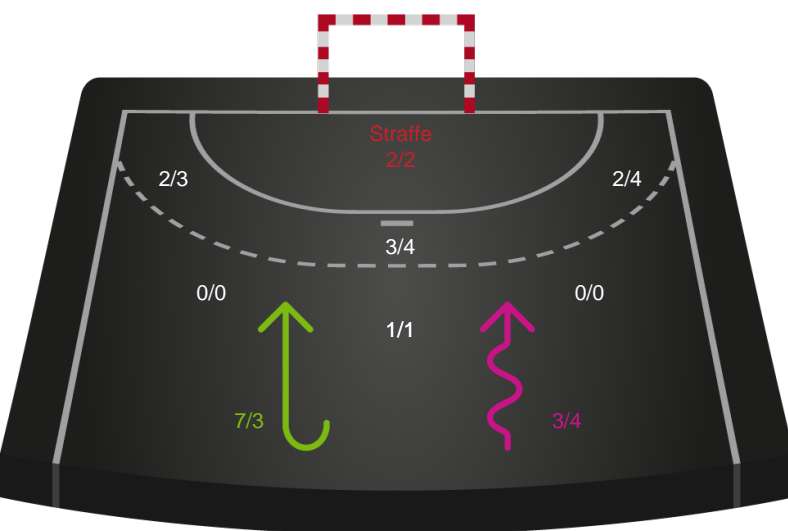

Nykøbing F. Håndboldklub

Skuddiagram