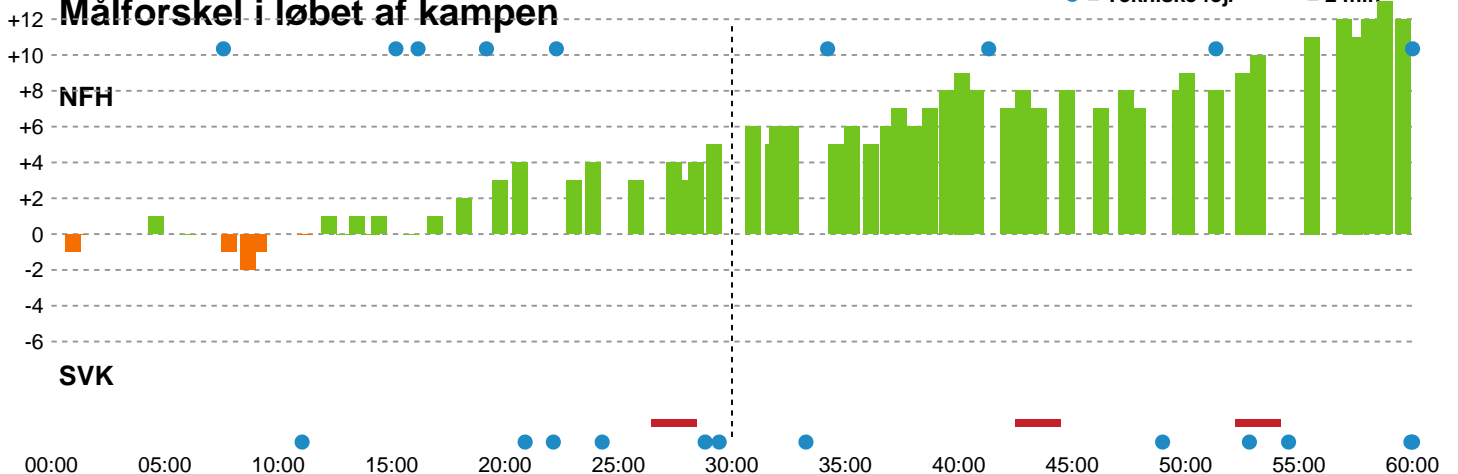

Fordeling af mål og skud

Nykøbing F. Håndboldklub - Silkeborg-Voel KFUM - 35-23 (15-10)

190041 / 25.02.2026, 19.00 / SPAR NORD Boxen / Bambuni Kvindeligaen - Grundspil

Logget af: Carsten Thomsen, Anne Marie Almar

Angrebet sluttede med:

Teknisk fejl

2 min

Assist

Skuddene endte med:

Målforskel i løbet af kampen

Shotplot for Første halvleg

Nykøbing F. Håndboldklub - Silkeborg-Voel KFUM - 35-23 (15-10)

190041 / 25.02.2026, 19.00 / SPAR NORD Boxen / Bambuni Kvindeligaen - Grundspil

Logget af: Carsten Thomsen, Anne Marie Almar

Nykøbing F. Håndboldklub

Redningsdiagram

Kontra

Gennembrud

Silkeborg-Voel KFUM

Redningsdiagram