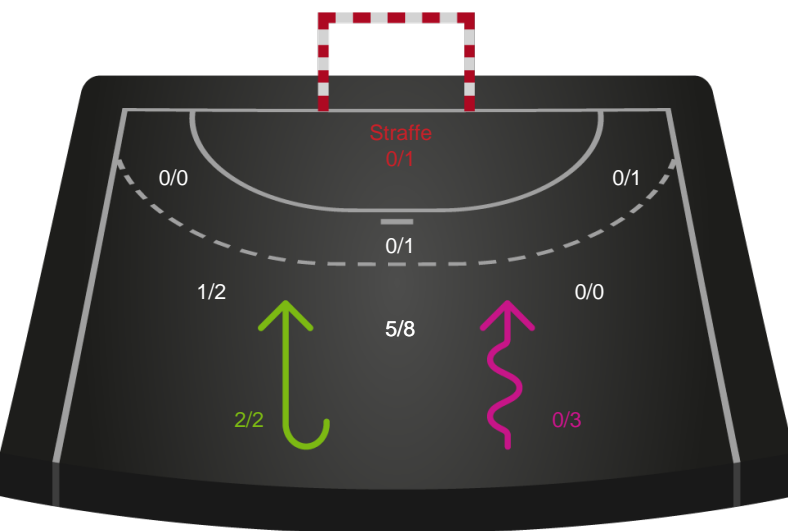

Shotplot for Første halvleg

Nykøbing F. Håndboldklub - Silkeborg-Voel KFUM - 35-23 (15-10)

190041 / 25.02.2026, 19.00 / SPAR NORD Boxen / Bambuni Kvindeligaen - Grundspil

Logget af: Carsten Thomsen, Anne Marie Almar

Nykøbing F. Håndboldklub

Redningsdiagram