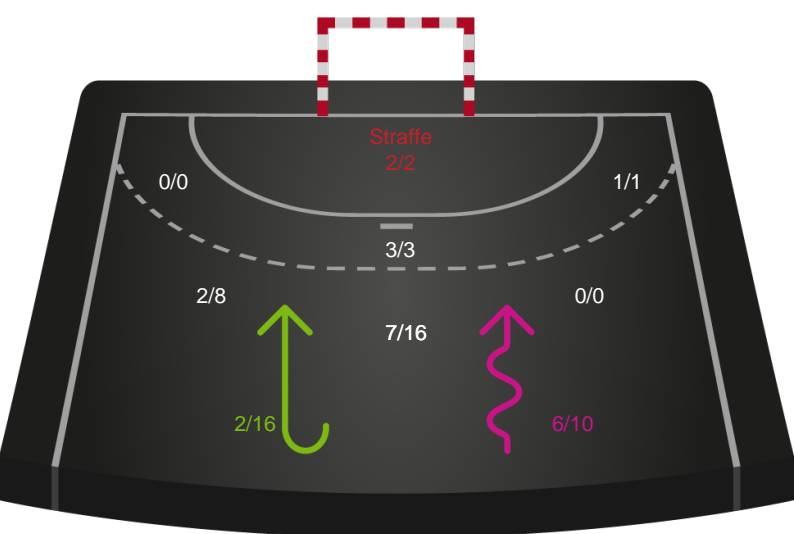

Silkeborg-Voel KFUM

Skuddiagram