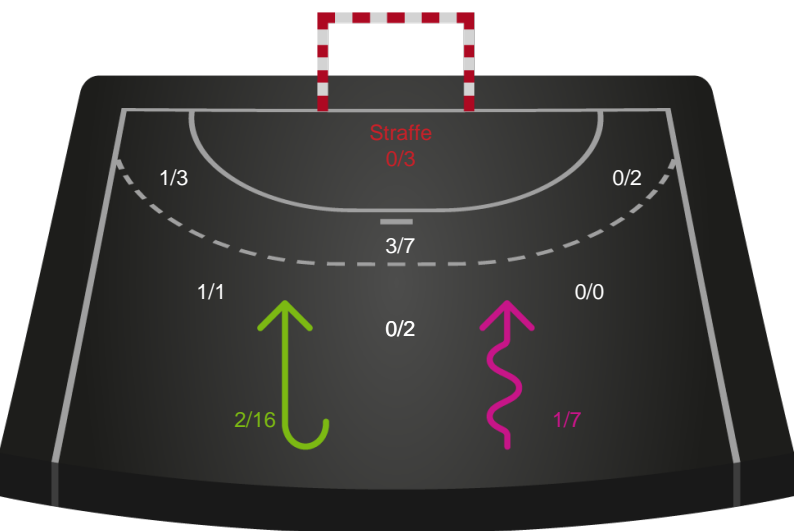

Silkeborg-Voel KFUM

Redningsdiagram