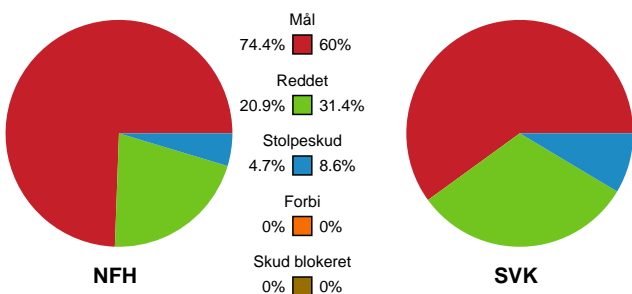

Fordeling af mål og skud

Nykøbing F. Håndboldklub - Silkeborg-Voel KFUM - 35-23 (15-10)

190041 / 25.02.2026, 19.00 / SPAR NORD Boxen / Bambuni Kvindeligaen - Grundspil

Logget af: Carsten Thomsen, Anne Marie Almar

Angrebet sluttede med:

Teknisk fejl

2 min

Assist

Skuddene endte med:

Målforskel i løbet af kampen

Shotplot for Første halvleg

Nykøbing F. Håndboldklub - Silkeborg-Voel KFUM - 35-23 (15-10)