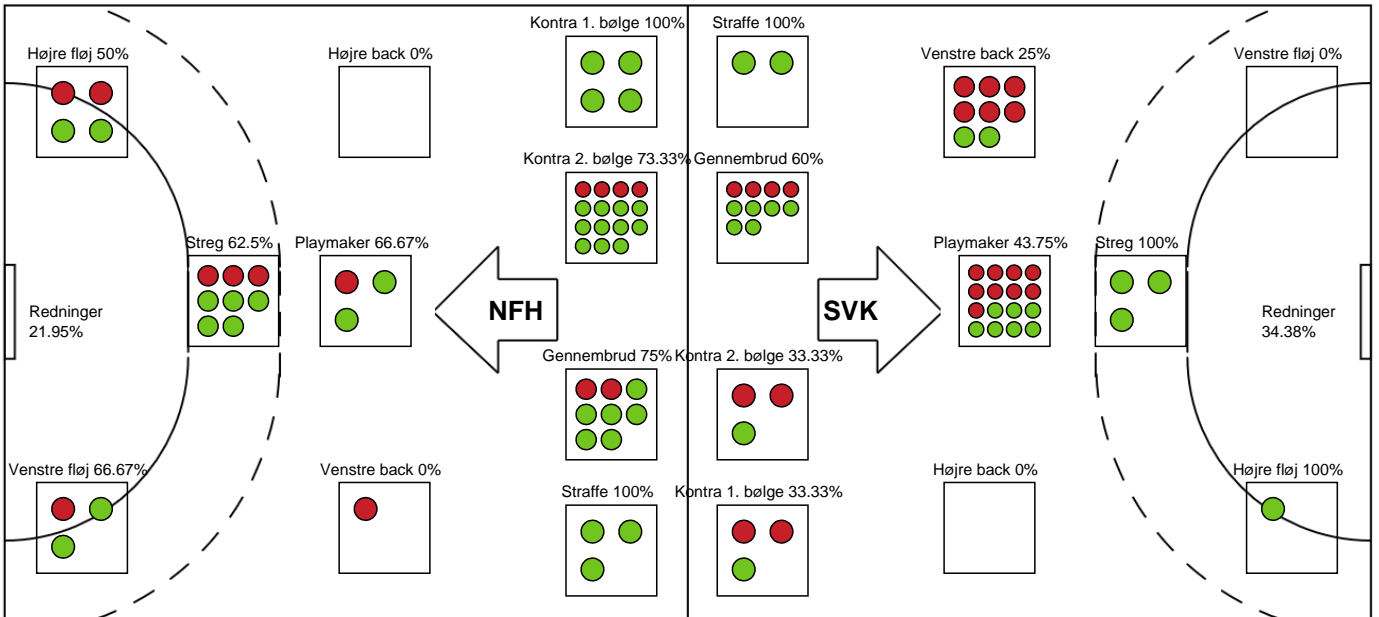

Silkeborg-Voel KFUM

Målmænd

Nr	Navn	Redn/Skud	Straffe-Redn/skud	Total Redn/Skud	Mål imod	Skud forbi	Skud stolpe	Assist	Mål	Bold erob.	Fejl aflv.	Regelbrud	2 min udvis.	MEP
22	Stine Bonde	6/23 26.09%	0/2 0%	6/25 24%	19	1	2	0	0	0	0	0	0	0.1
50	Signe Stenderup Rasmussen	2/15 13.33%	0/1 0%	2/16 12.5%	14	0	0	0	0	0	0	0	0	-1.2

Markspillere

Nr	Navn	Mål/Skud	Straffe-mål/skud	Total Mål/Skud	Assist	Tilkendt straffe	Forårsagede straffe	Rødt kort	Tabt bold	Bold erob.	Fejl aflv.	Regelbrud	2min udvis.	MEP
2	Boline Laursen	2/2 100%	0/0 0%	2/2 100%	0	1	0	0	0	0	0	2	0	1.62
3	Isabella Poulsen	4/6 66.67%	0/0 0%	4/6 66.67%	0	0	1	0	0	0	2	0	1	1.52
4	Maria Holm	5/11 45.45%	0/0 0%	5/11 45.45%	4	0	0	0	0	0	2	0	0	2.65
7	Maja Munch Laursen	0/0 0%	0/0 0%	0/0 0%	0	0	0	0	0	0	0	0	0	0
9	Anne Dolberg Plougstrup	3/9 33.33%	0/0 0%	3/9 33.33%	1	0	0	0	0	0	3	1	0	-0.4
14	Mai Kragballe	4/10 40%	0/0 0%	4/10 40%	1	0	0	0	0	0	2	0	0	1.2
18	Natasja Andreasen	0/0 0%	0/0 0%	0/0 0%	0	0	0	0	0	0	0	0	0	0
19	Laura Galle Hansen	0/0 0%	0/0 0%	0/0 0%	0	0	0	0	0	0	0	0	0	0
21	Maja Edling	0/1 0%	2/2 100%	2/3 66.67%	0	0	1	0	0	0	0	0	1	0.17
23	Thilde Frandsen	1/1 100%	0/0 0%	1/1 100%	0	0	1	0	0	0	0	0	1	0.37
33	Alberte Simonsen	2/4 50%	0/0 0%	2/4 50%	0	1	0	0	0	1	0	0	0	1.42

Fordeling af mål og skud

Nykøbing F. Håndboldklub - Silkeborg-Voel KFUM - 35-23 (15-10)

190041 / 25.02.2026, 19.00 / SPAR NORD Boxen / Bambuni Kvindeligaen - Grundspil

Logget af: Carsten Thomsen, Anne Marie Almar

Angrebet sluttede med:

Teknisk fejl

2 min

Assist

Skuddene endte med:

Målforskel i løbet af kampen

Shotplot for Første halvleg

Nykøbing F. Håndboldklub - Silkeborg-Voel KFUM - 35-23 (15-10)