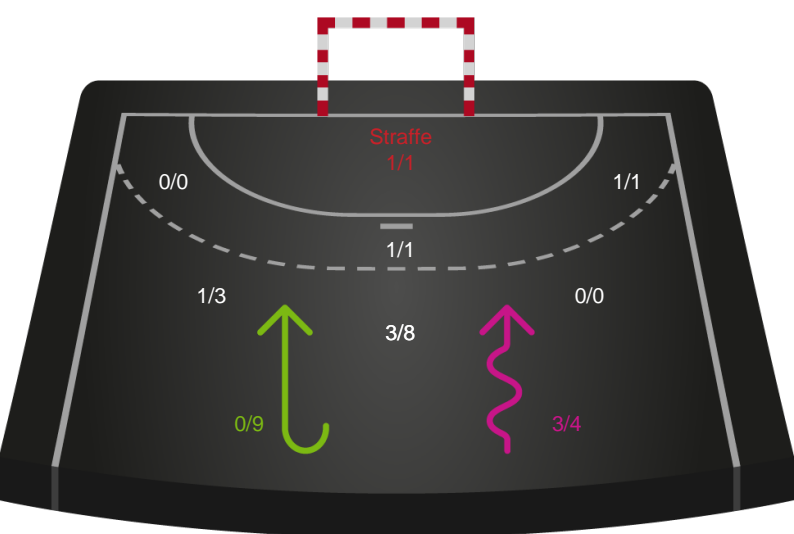

Kontra

Gennembrud

Shotplot for Anden halvleg

Nykøbing F. Håndboldklub - Silkeborg-Voel KFUM - 35-23 (15-10)

190041 / 25.02.2026, 19.00 / SPAR NORD Boxen / Bambuni Kvindeligaen - Grundspil

Logget af: Carsten Thomsen, Anne Marie Almar