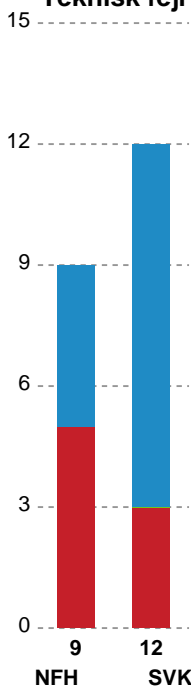

Markspillere

Nr	Navn	Mål/Skud	Straffe-mål/skud	Total Mål/Skud	Assist	Tilkendt straffe	Forårsagede straffe	Rødt kort	Tabt bold	Bold erob.	Fejl aflv.	Regelbrud	2min udvis.	MEP
2	Boline Laursen	2/2 100%	0/0 0%	2/2 100%	0	1	0	0	0	0	0	2	0	1.62
3	Isabella Poulsen	4/6 66.67%	0/0 0%	4/6 66.67%	0	0	1	0	0	0	2	0	1	1.52
4	Maria Holm	5/11 45.45%	0/0 0%	5/11 45.45%	4	0	0	0	0	0	2	0	0	2.65
7	Maja Munch Laursen	0/0 0%	0/0 0%	0/0 0%	0	0	0	0	0	0	0	0	0	0
9	Anne Dolberg Plougstrup	3/9 33.33%	0/0 0%	3/9 33.33%	1	0	0	0	0	0	3	1	0	-0.4
14	Mai Kragballe	4/10 40%	0/0 0%	4/10 40%	1	0	0	0	0	0	2	0	0	1.2
18	Natasja Andreasen	0/0 0%	0/0 0%	0/0 0%	0	0	0	0	0	0	0	0	0	0
19	Laura Galle Hansen	0/0 0%	0/0 0%	0/0 0%	0	0	0	0	0	0	0	0	0	0
21	Maja Edling	0/1 0%	2/2 100%	2/3 66.67%	0	0	1	0	0	0	0	0	1	0.17
23	Thilde Frandsen	1/1 100%	0/0 0%	1/1 100%	0	0	1	0	0	0	0	0	1	0.37
33	Alberte Simonsen	2/4 50%	0/0 0%	2/4 50%	0	1	0	0	0	1	0	0	0	1.42

Fordeling af mål og skud

Nykøbing F. Håndboldklub - Silkeborg-Voel KFUM - 35-23 (15-10)

190041 / 25.02.2026, 19.00 / SPAR NORD Boxen / Bambuni Kvindeligaen - Grundspil

Logget af: Carsten Thomsen, Anne Marie Almar

Angrebet sluttede med:

Teknisk fejl

2 min

Assist

Skuddene endte med:

Målforskel i løbet af kampen

Shotplot for Første halvleg

Nykøbing F. Håndboldklub - Silkeborg-Voel KFUM - 35-23 (15-10)