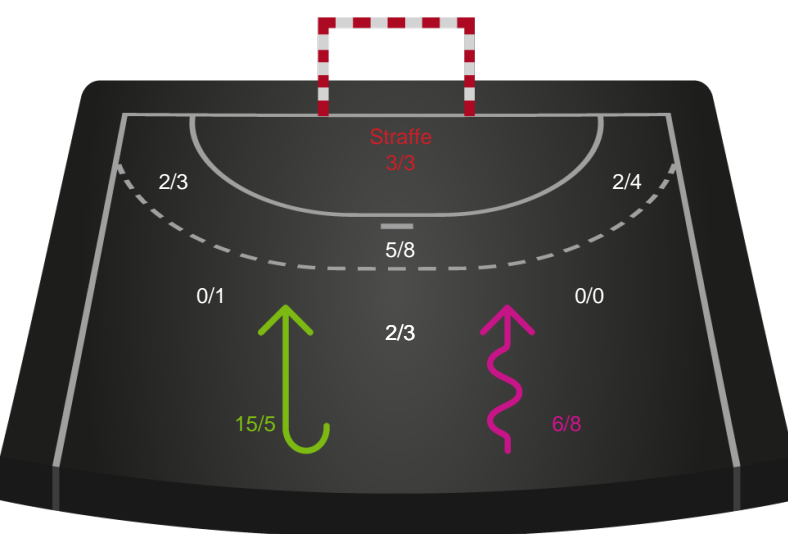

Nykøbing F. Håndboldklub

Skuddiagram