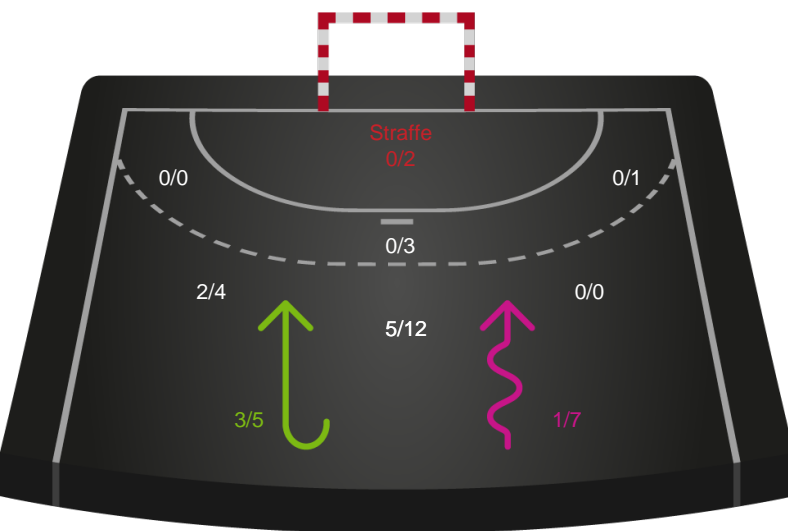

Shotplot for Total

Nykøbing F. Håndboldklub - Silkeborg-Voel KFUM - 35-23 (15-10)

190041 / 25.02.2026, 19.00 / SPAR NORD Boxen / Bambuni Kvindeligaen - Grundspil

Logget af: Carsten Thomsen, Anne Marie Almar

Nykøbing F. Håndboldklub

Redningsdiagram