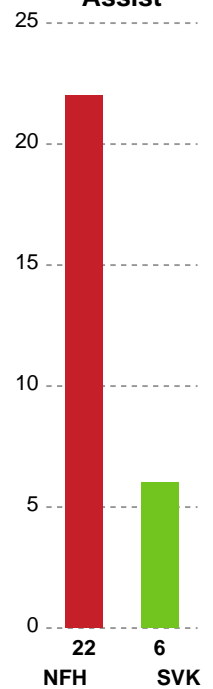

Fordeling af mål og skud

Nykøbing F. Håndboldklub - Silkeborg-Voel KFUM - 35-23 (15-10)

190041 / 25.02.2026, 19.00 / SPAR NORD Boxen / Bambuni Kvindeligaen - Grundspil

Logget af: Carsten Thomsen, Anne Marie Almar

Angrebet sluttede med:

Teknisk fejl

2 min

Assist

Skuddene endte med:

Målforskel i løbet af kampen

Shotplot for Første halvleg

Nykøbing F. Håndboldklub - Silkeborg-Voel KFUM - 35-23 (15-10)