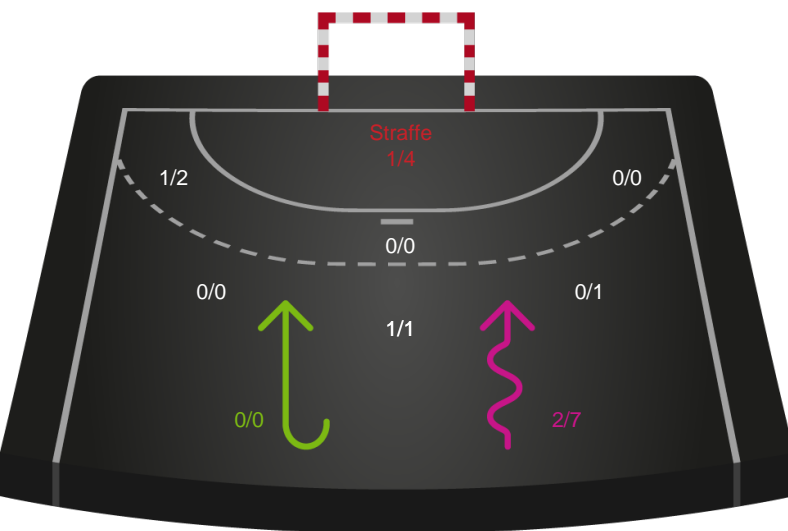

Shotplot for Anden halvleg

Nykøbing F. Håndboldklub - HØJ Elite Kvinder - 33-22 (15-8)

190054 / 11.03.2026, 19.00 / SPAR NORD Boxen / Bambuni Kvindeligaen - Grundspil

Logget af: Carsten Thomsen, Morten Larsen

Nykøbing F. Håndboldklub

Redningsdiagram