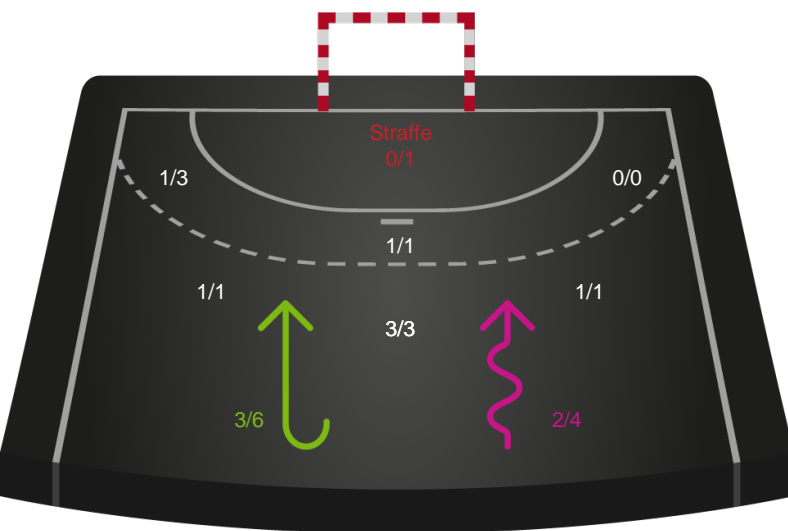

Shotplot for Første halvleg

Nykøbing F. Håndboldklub - HØJ Elite Kvinder - 33-22 (15-8)

190054 / 11.03.2026, 19.00 / SPAR NORD Boxen / Bambuni Kvindeligaen - Grundspil

Logget af: Carsten Thomsen, Morten Larsen

Nykøbing F. Håndboldklub

Redningsdiagram