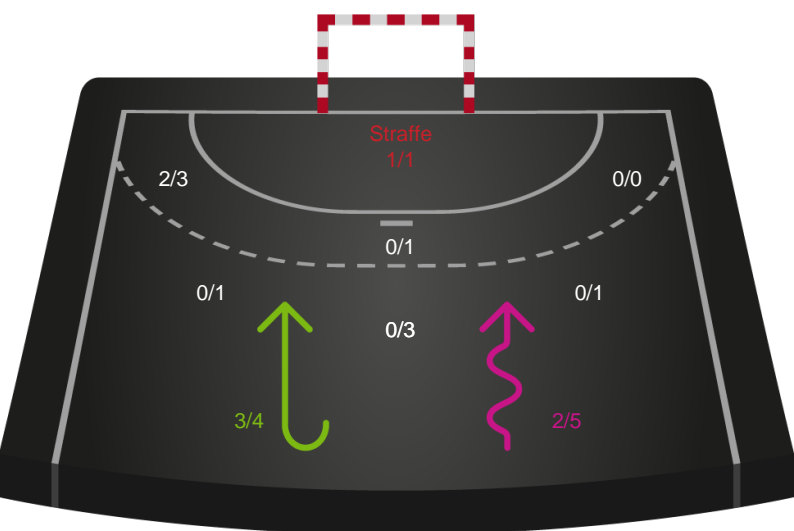

Kontra

Gennembrud

Shotplot for Anden halvleg

Nykøbing F. Håndboldklub - HØJ Elite Kvinder - 33-22 (15-8)

190054 / 11.03.2026, 19.00 / SPAR NORD Boxen / Bambuni Kvindeligaen - Grundspil

Logget af: Carsten Thomsen, Morten Larsen