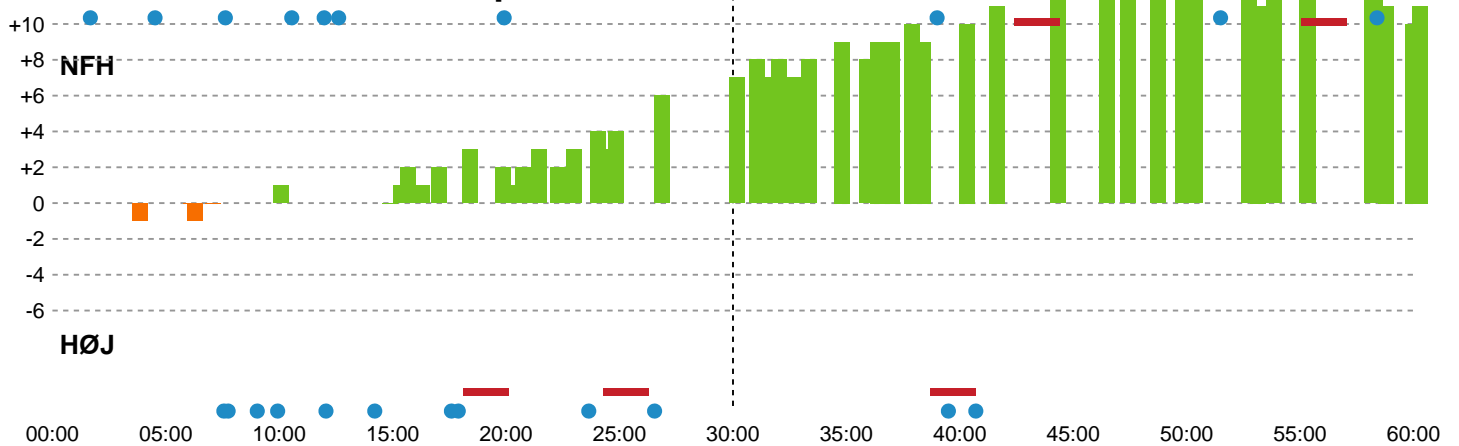

Angrebet sluttede med:

Skuddene endte med:

Teknisk fejl

2 min

Assist

Målforskel i løbet af kampen

Shotplot for Første halvleg

Nykøbing F. Håndboldklub - HØJ Elite Kvinder - 33-22 (15-8)