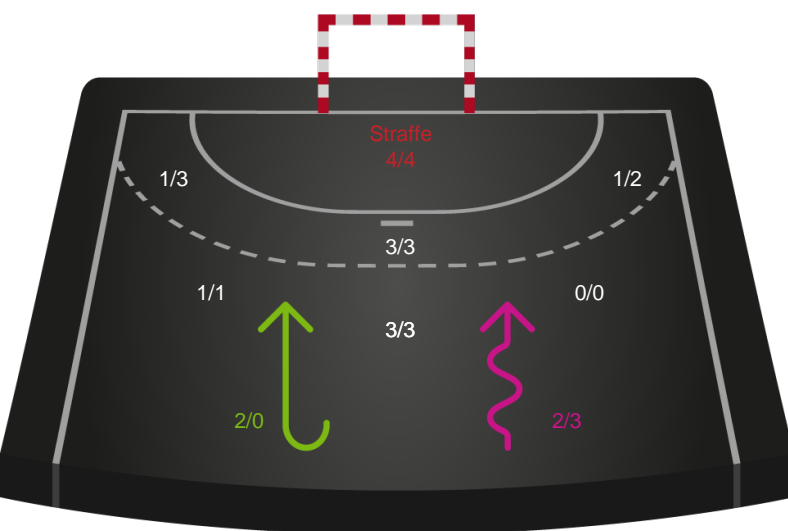

Nykøbing F. Håndboldklub

Skuddiagram