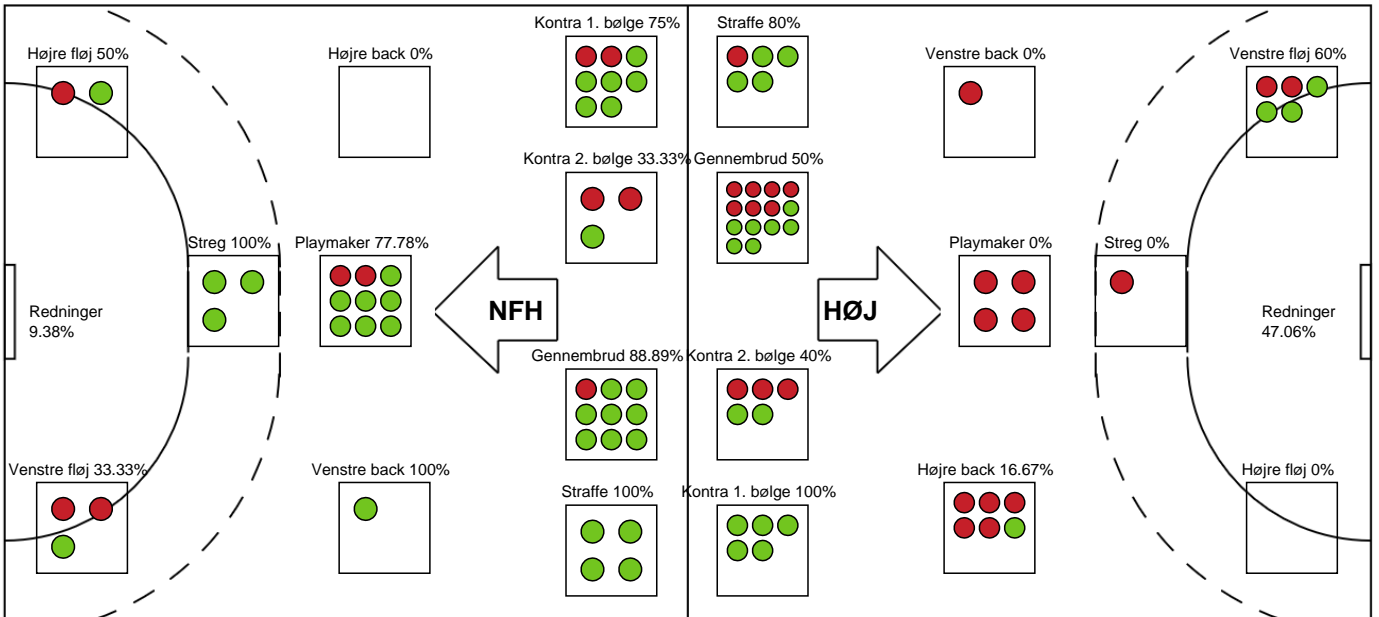

Målmænd

Nr	Navn	Redn/Skud	Straffe-Redn/skud	Total Redn/Skud	Mål imod	Skud forbi	Skud stolpe	Assist	Mål	Bold erob.	Fejl aflv.	Regelbrud	2 min udvis.	MEP
1	Sørine Wolf	2/10 20%	0/2 0%	2/12 16.67%	10	1	1	0	2	0	0	0	0	1
16	Martina Helene Thörn	1/10 10%	0/2 0%	1/12 8.33%	11	0	0	0	0	0	0	0	0	-1.07
28	Sarah Nørklit Lønborg	0/7 0%	0/0 0%	0/7 0%	7	2	2	0	0	0	1	0	0	-1.22

Markspillere

Nr	Navn	Mål/Skud	Straffe-mål/skud	Total Mål/Skud	Assist	Tilkendt straffe	Forårsagede straffe	Rødt kort	Tabt bold	Bold erob.	Fejl aflv.	Regelbrud	2min udvis.	MEP
4	Julie Groth Persson	2/6 33.33%	0/0 0%	2/6 33.33%	0	1	1	0	0	0	0	0	0	0.47
5	Clara Kvisgaard	2/5 40%	0/0 0%	2/5 40%	1	0	0	0	0	0	0	2	1	0.02
6	Marita Mortensen	0/0 0%	0/0 0%	0/0 0%	0	0	0	0	0	0	1	0	1	-0.53
8	Clara Monti Danielsson	0/1 0%	0/0 0%	0/1 0%	0	0	0	0	0	0	0	0	0	-0.2
9	Anne Cathrine Delfs Lundbye	0/3 0%	0/0 0%	0/3 0%	1	0	0	0	0	0	2	0	0	-1.4
10	Filippa Nedovic	0/0 0%	0/0 0%	0/0 0%	0	1	1	0	0	0	0	0	1	0.04
13	Lea Plambeck Florin	1/1 100%	0/0 0%	1/1 100%	0	1	0	0	0	0	0	0	0	1.17
15	Emma Ejrup Navne	0/4 0%	1/2 50%	1/6 16.67%	2	0	0	0	0	0	3	1	0	-1.85
22	Caroline Duelund Ebsen	0/0 0%	0/0 0%	0/0 0%	0	1	0	0	0	0	0	0	0	0.42
24	Ida Gullberg	2/2 100%	0/0 0%	2/2 100%	0	0	0	0	0	1	0	0	0	1.9
27	Liv Navne	4/8 50%	0/0 0%	4/8 50%	0	0	1	0	0	0	0	0	0	1.7
31	Matilde Dalbo Kirkegaard	4/6 66.67%	0/0 0%	4/6 66.67%	0	0	1	0	0	1	0	1	0	2.19
90	Mia Rej	1/3 33.33%	3/3 100%	4/6 66.67%	1	1	0	0	0	0	0	1	0	2.02

Fordeling af mål og skud

Nykøbing F. Håndboldklub - HØJ Elite Kvinder - 33-22 (15-8)

190054 / 11.03.2026, 19.00 / SPAR NORD Boxen / Bambuni Kvindeligaen - Grundspil

Logget af: Carsten Thomsen, Morten Larsen

Angrebet sluttede med:

Skuddene endte med:

Teknisk fejl

2 min

Assist

Målforskel i løbet af kampen

Shotplot for Første halvleg

Nykøbing F. Håndboldklub - HØJ Elite Kvinder - 33-22 (15-8)