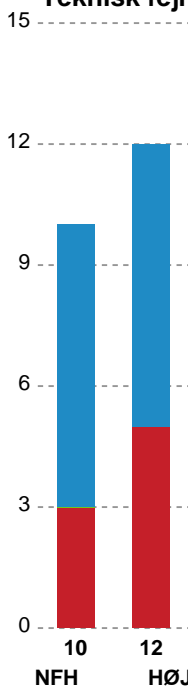

Målmænd

Nr	Navn	Redn/Skud	Straffe-Redn/skud	Total Redn/Skud	Mål imod	Skud forbi	Skud stolpe	Assist	Mål	Bold erob.	Fejl aflv.	Regelbrud	2 min udvis.	MEP
1	Sørine Wolf	2/10 20%	0/2 0%	2/12 16.67%	10	1	1	0	2	0	0	0	0	1
16	Martina Helene Thörn	1/10 10%	0/2 0%	1/12 8.33%	11	0	0	0	0	0	0	0	0	-1.07
28	Sarah Nørklit Lønborg	0/7 0%	0/0 0%	0/7 0%	7	2	2	0	0	0	1	0	0	-1.22

Markspillere

Nr	Navn	Mål/Skud	Straffe-mål/skud	Total Mål/Skud	Assist	Tilkendt straffe	Forårsagede straffe	Rødt kort	Tabt bold	Bold erob.	Fejl aflv.	Regelbrud	2min udvis.	MEP
4	Julie Groth Persson	2/6 33.33%	0/0 0%	2/6 33.33%	0	1	1	0	0	0	0	0	0	0.47
5	Clara Kvisgaard	2/5 40%	0/0 0%	2/5 40%	1	0	0	0	0	0	0	2	1	0.02
6	Marita Mortensen	0/0 0%	0/0 0%	0/0 0%	0	0	0	0	0	0	1	0	1	-0.53
8	Clara Monti Danielsson	0/1 0%	0/0 0%	0/1 0%	0	0	0	0	0	0	0	0	0	-0.2
9	Anne Cathrine Delfs Lundbye	0/3 0%	0/0 0%	0/3 0%	1	0	0	0	0	0	2	0	0	-1.4
10	Filippa Nedovic	0/0 0%	0/0 0%	0/0 0%	0	1	1	0	0	0	0	0	1	0.04
13	Lea Plambeck Florin	1/1 100%	0/0 0%	1/1 100%	0	1	0	0	0	0	0	0	0	1.17
15	Emma Ejrup Navne	0/4 0%	1/2 50%	1/6 16.67%	2	0	0	0	0	0	3	1	0	-1.85
22	Caroline Duelund Ebsen	0/0 0%	0/0 0%	0/0 0%	0	1	0	0	0	0	0	0	0	0.42
24	Ida Gullberg	2/2 100%	0/0 0%	2/2 100%	0	0	0	0	0	1	0	0	0	1.9
27	Liv Navne	4/8 50%	0/0 0%	4/8 50%	0	0	1	0	0	0	0	0	0	1.7
31	Matilde Dalbo Kirkegaard	4/6 66.67%	0/0 0%	4/6 66.67%	0	0	1	0	0	1	0	1	0	2.19
90	Mia Rej	1/3 33.33%	3/3 100%	4/6 66.67%	1	1	0	0	0	0	0	1	0	2.02

Fordeling af mål og skud

Nykøbing F. Håndboldklub - HØJ Elite Kvinder - 33-22 (15-8)

190054 / 11.03.2026, 19.00 / SPAR NORD Boxen / Bambuni Kvindeligaen - Grundspil

Logget af: Carsten Thomsen, Morten Larsen

Angrebet sluttede med:

Skuddene endte med:

Teknisk fejl

2 min

Assist

Målforskel i løbet af kampen

Shotplot for Første halvleg

Nykøbing F. Håndboldklub - HØJ Elite Kvinder - 33-22 (15-8)