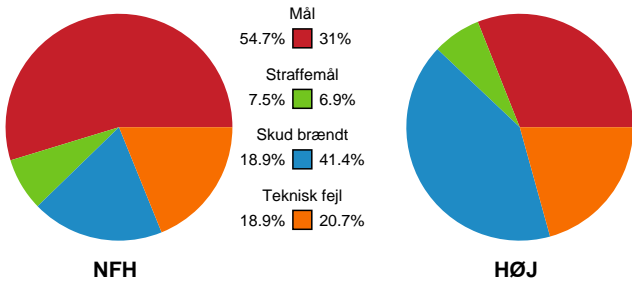

Fordeling af mål og skud

Nykøbing F. Håndboldklub - HØJ Elite Kvinder - 33-22 (15-8)

190054 / 11.03.2026, 19.00 / SPAR NORD Boxen / Bambuni Kvindeligaen - Grundspil

Logget af: Carsten Thomsen, Morten Larsen

Angrebet sluttede med:

Skuddene endte med:

Teknisk fejl

2 min

Assist

Målforskel i løbet af kampen

Shotplot for Første halvleg

Nykøbing F. Håndboldklub - HØJ Elite Kvinder - 33-22 (15-8)