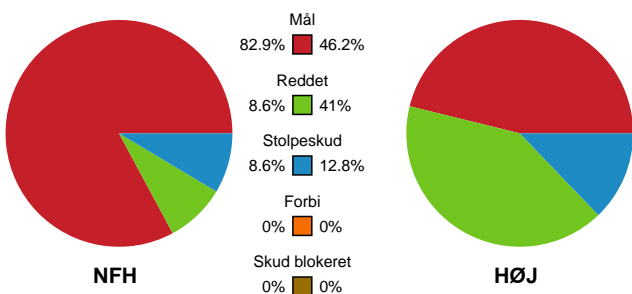

Fordeling af mål og skud

Nykøbing F. Håndboldklub - HØJ Elite Kvinder - 33-22 (15-8)

190054 / 11.03.2026, 19.00 / SPAR NORD Boxen / Bambuni Kvindeligaen - Grundspil

Logget af: Carsten Thomsen, Morten Larsen

Angrebet sluttede med:

Skuddene endte med:

Teknisk fejl

2 min

Assist

Målforskel i løbet af kampen

Shotplot for Første halvleg

Nykøbing F. Håndboldklub - HØJ Elite Kvinder - 33-22 (15-8)