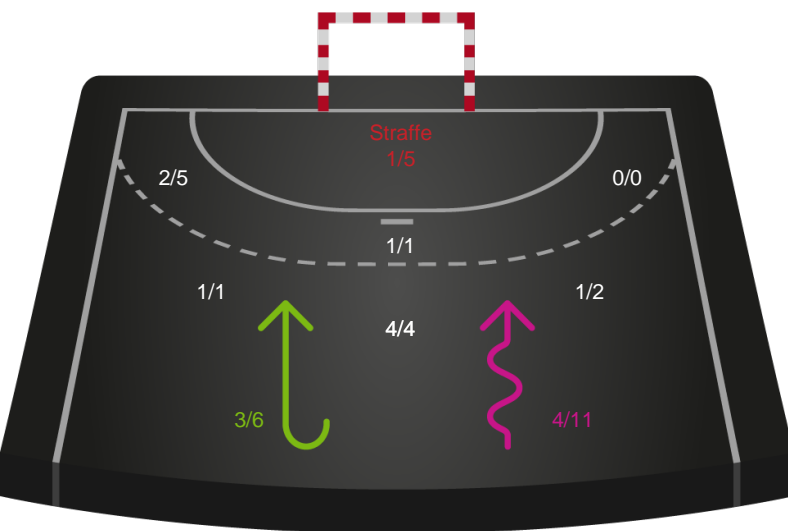

Shotplot for Total

Nykøbing F. Håndboldklub - HØJ Elite Kvinder - 33-22 (15-8)

190054 / 11.03.2026, 19.00 / SPAR NORD Boxen / Bambuni Kvindeligaen - Grundspil

Logget af: Carsten Thomsen, Morten Larsen

Nykøbing F. Håndboldklub

Redningsdiagram