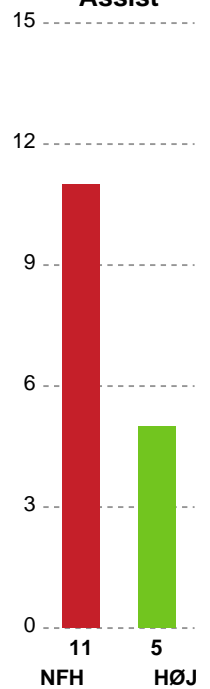

Målmænd

Nr	Navn	Redn/Skud	Straffe-Redn/skud	Total Redn/Skud	Mål imod	Skud forbi	Skud stolpe	Assist	Mål	Bold erob.	Fejl aflv.	Regelbrud	2 min udvis.	MEP
1	Sørine Wolf	2/10 20%	0/2 0%	2/12 16.67%	10	1	1	0	2	0	0	0	0	1
16	Martina Helene Thörn	1/10 10%	0/2 0%	1/12 8.33%	11	0	0	0	0	0	0	0	0	-1.07
28	Sarah Nørklit Lønborg	0/7 0%	0/0 0%	0/7 0%	7	2	2	0	0	0	1	0	0	-1.22

Angrebet sluttede med:

Skuddene endte med:

Teknisk fejl

2 min

Assist

Målforskel i løbet af kampen

Shotplot for Første halvleg

Nykøbing F. Håndboldklub - HØJ Elite Kvinder - 33-22 (15-8)