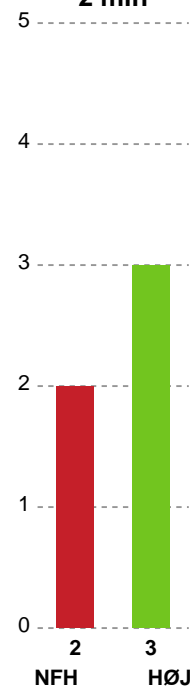

Målmænd

Nr	Navn	Redn/Skud	Straffe-Redn/skud	Total Redn/Skud	Mål imod	Skud forbi	Skud stolpe	Assist	Mål	Bold erob.	Fejl aflv.	Regelbrud	2 min udvis.	MEP
1	Sørine Wolf	2/10 20%	0/2 0%	2/12 16.67%	10	1	1	0	2	0	0	0	0	1
16	Martina Helene Thörn	1/10 10%	0/2 0%	1/12 8.33%	11	0	0	0	0	0	0	0	0	-1.07
28	Sarah Nørklit Lønborg	0/7 0%	0/0 0%	0/7 0%	7	2	2	0	0	0	1	0	0	-1.22

Angrebet sluttede med:

Skuddene endte med:

Teknisk fejl

2 min

Assist

Målforskel i løbet af kampen

Shotplot for Første halvleg

Nykøbing F. Håndboldklub - HØJ Elite Kvinder - 33-22 (15-8)