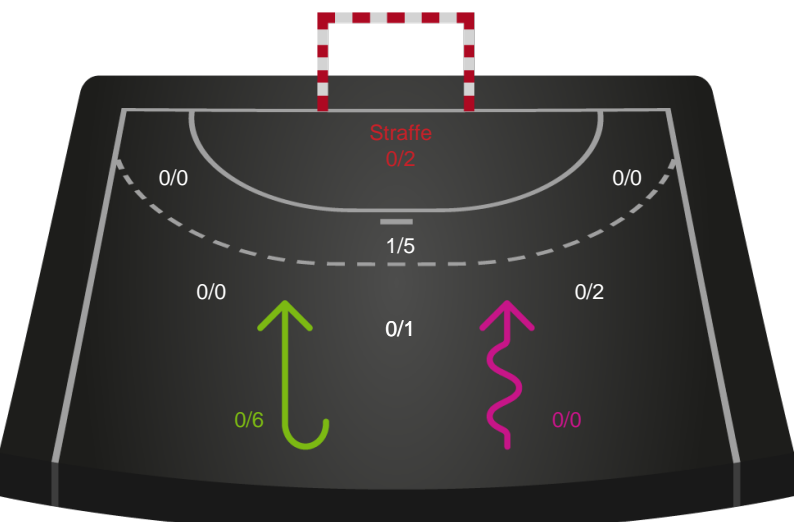

Ringkøbing Håndbold

Redningsdiagram