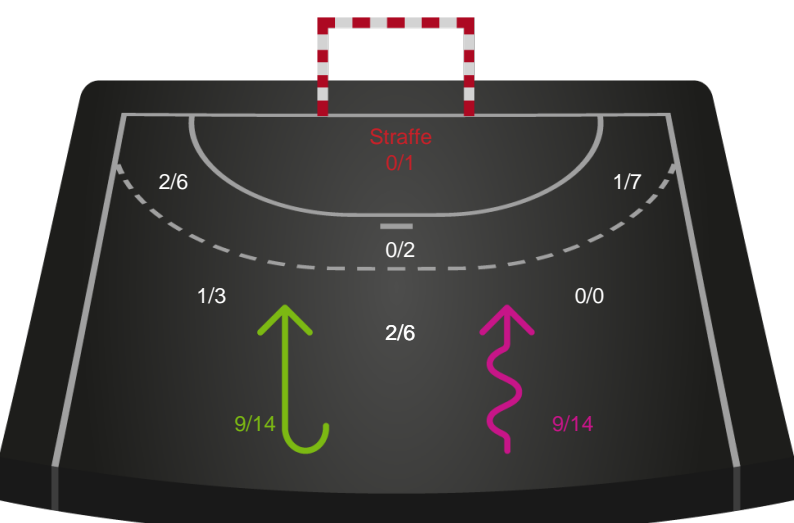

Ringkøbing Håndbold

Skuddiagram