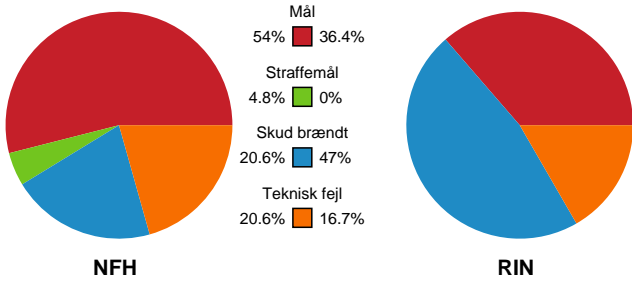

Angrebet sluttede med: