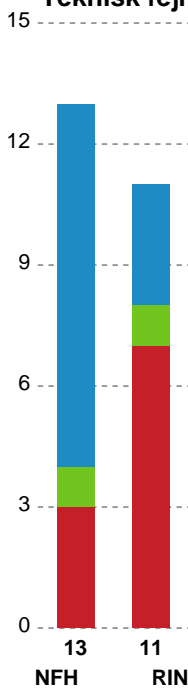

Markspillere

Nr	Navn	Mål/Skud	Straffe-mål/skud	Total Mål/Skud	Assist	Tilkendt straffe	Forårsagede straffe	Rødt kort	Tabt bold	Bold erob.	Fejl aflv.	Regelbrud	2min udvis.	MEP
3	Sarah Vest Kirkeløkke	0/1 0%	0/0 0%	0/1 0%	0	1	3	0	0	0	0	0	2	-0.79
4	Emilie Nørgaard Bech	2/4 50%	0/0 0%	2/4 50%	0	0	0	0	0	0	0	0	0	0.94
8	Camilla Pedersen	1/2 50%	0/0 0%	1/2 50%	0	0	0	0	0	0	0	1	0	0.05
9	Mathilde Troelsen	3/6 50%	0/0 0%	3/6 50%	2	0	0	0	0	1	1	2	0	1.15
10	Frida Høgaard Nielsen	3/6 50%	0/1 0%	3/7 42.86%	0	0	0	0	0	0	1	1	0	0.25
14	Verona Rexhepi	6/12 50%	0/0 0%	6/12 50%	1	0	0	0	0	1	0	1	0	3.25
15	Jane Mejlvang	2/6 33.33%	0/0 0%	2/6 33.33%	3	0	0	0	0	0	0	1	0	0.67
17	Annesofie Klitgaard Grønning	2/5 40%	0/0 0%	2/5 40%	0	0	0	0	0	0	0	0	0	0.64
18	Emilie Rosborg	3/4 75%	0/0 0%	3/4 75%	0	0	0	0	0	1	0	0	0	2.27
19	Amanda Loft Hansen	0/0 0%	0/0 0%	0/0 0%	0	0	0	0	0	0	1	0	0	-0.35
20	Stine Opstrup Kristensen	1/3 33.33%	0/0 0%	1/3 33.33%	1	0	0	0	1	0	0	0	0	-0.1
22	Sofie Østergaard	1/5 20%	0/0 0%	1/5 20%	0	0	0	0	0	0	0	1	0	-0.72

Fordeling af mål og skud

Nykøbing F. Håndboldklub - Ringkøbing Håndbold - 37-24 (19-8)

190079 / 01.04.2026, 19.00 / SPAR NORD Boxen / Bambuni Kvindeligaen - Grundspil

Logget af: Anne-Marie Paasch Almar, Morten Larsen

Angrebet sluttede med:

Skuddene endte med:

Teknisk fejl

2 min

Assist

Målforskel i løbet af kampen

Shotplot for Første halvleg

Nykøbing F. Håndboldklub - Ringkøbing Håndbold - 37-24 (19-8)