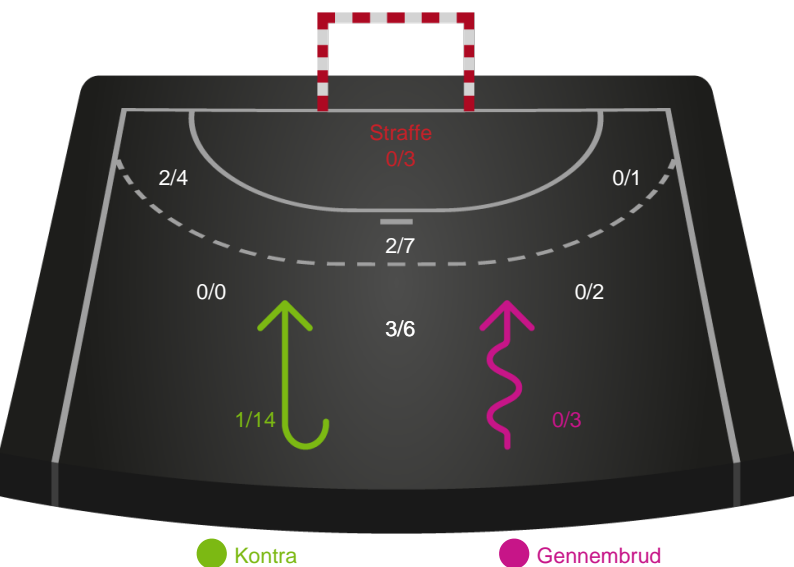

Ringkøbing Håndbold

Redningsdiagram