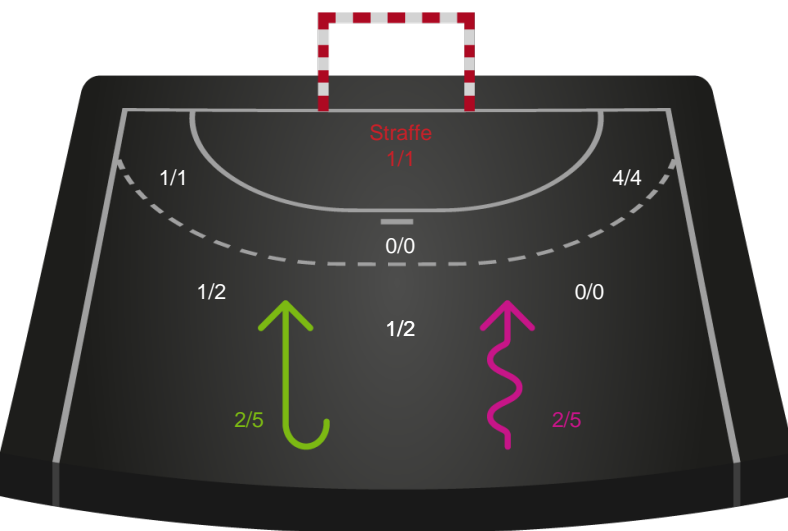

Shotplot for Første halvleg

Nykøbing F. Håndboldklub - Ringkøbing Håndbold - 37-24 (19-8)

190079 / 01.04.2026, 19.00 / SPAR NORD Boxen / Bambuni Kvindeligaen - Kvindeligaen Grundspil

Logget af: Anne-Marie Paasch Almar, Morten Larsen

Nykøbing F. Håndboldklub

Redningsdiagram