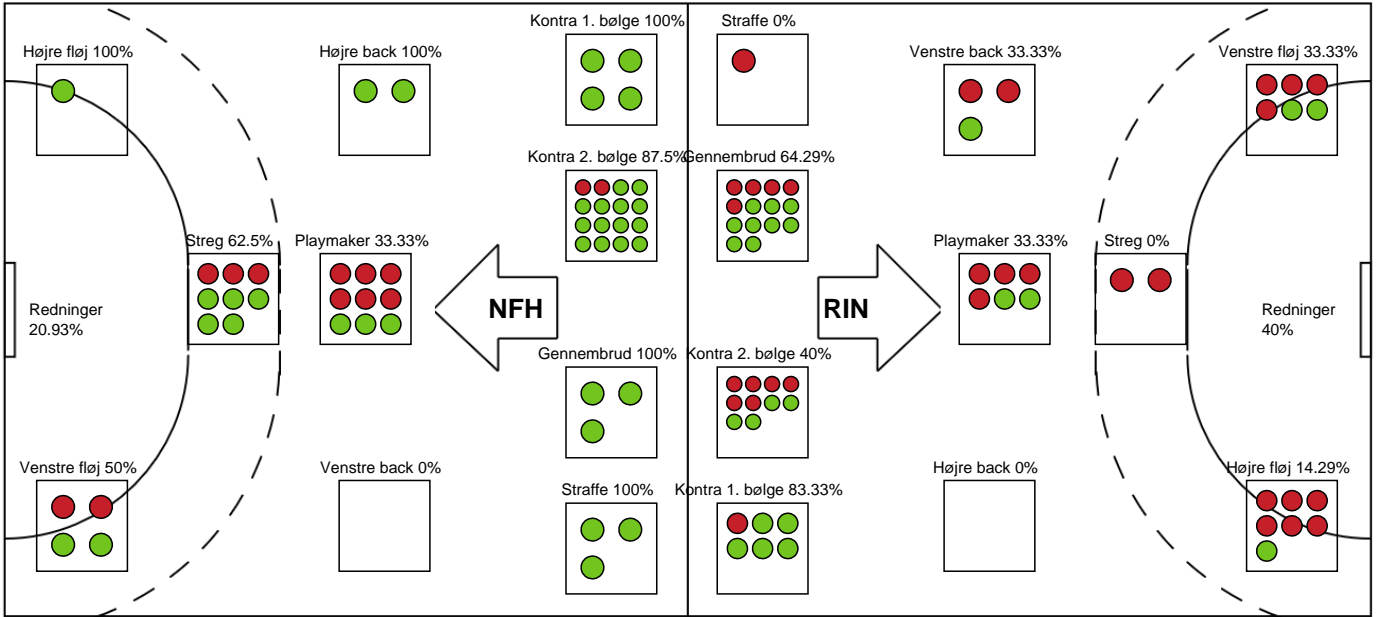

Ringkøbing Håndbold

Målmænd

Nr	Navn	Redn/Skud	Straffe-Redn/skud	Total Redn/Skud	Mål imod	Skud forbi	Skud stolpe	Assist	Mål	Bold erob.	Fejl aflv.	Regelbrud	2 min udvis.	MEP
12	Alberte Hamborg	0/6 0%	0/0 0%	0/6 0%	6	0	1	0	0	0	0	0	0	-0.87
16	Stephanie Christensen	7/23 30.43%	0/1 0%	7/24 29.17%	17	1	0	0	0	0	0	0	0	0.14
88	Rakul Wardum	1/8 12.5%	0/2 0%	1/10 10%	9	1	1	0	0	0	0	0	0	-0.67

Markspillere

Nr	Navn	Mål/Skud	Straffe-mål/skud	Total Mål/Skud	Assist	Tilkendt straffe	Forårsagede straffe	Rødt kort	Tabt bold	Bold erob.	Fejl aflv.	Regelbrud	2min udvis.	MEP
3	Sarah Vest Kirkeløkke	0/1 0%	0/0 0%	0/1 0%	0	1	3	0	0	0	0	0	2	-0.79
4	Emilie Nørgaard Bech	2/4 50%	0/0 0%	2/4 50%	0	0	0	0	0	0	0	0	0	0.94
8	Camilla Pedersen	1/2 50%	0/0 0%	1/2 50%	0	0	0	0	0	0	0	1	0	0.05
9	Mathilde Troelsen	3/6 50%	0/0 0%	3/6 50%	2	0	0	0	0	1	1	2	0	1.15
10	Frida Høgaard Nielsen	3/6 50%	0/1 0%	3/7 42.86%	0	0	0	0	0	0	1	1	0	0.25
14	Verona Rexhepi	6/12 50%	0/0 0%	6/12 50%	1	0	0	0	0	1	0	1	0	3.25
15	Jane Mejlvang	2/6 33.33%	0/0 0%	2/6 33.33%	3	0	0	0	0	0	0	1	0	0.67
17	Annesofie Klitgaard Grønning	2/5 40%	0/0 0%	2/5 40%	0	0	0	0	0	0	0	0	0	0.64
18	Emilie Rosborg	3/4 75%	0/0 0%	3/4 75%	0	0	0	0	0	1	0	0	0	2.27
19	Amanda Loft Hansen	0/0 0%	0/0 0%	0/0 0%	0	0	0	0	0	0	1	0	0	-0.35
20	Stine Opstrup Kristensen	1/3 33.33%	0/0 0%	1/3 33.33%	1	0	0	0	1	0	0	0	0	-0.1
22	Sofie Østergaard	1/5 20%	0/0 0%	1/5 20%	0	0	0	0	0	0	0	1	0	-0.72

Fordeling af mål og skud

Nykøbing F. Håndboldklub - Ringkøbing Håndbold - 37-24 (19-8)

190079 / 01.04.2026, 19.00 / SPAR NORD Boxen / Bambuni Kvindeligaen - Kvindeligaen Grundspil

Logget af: Anne-Marie Paasch Almar, Morten Larsen