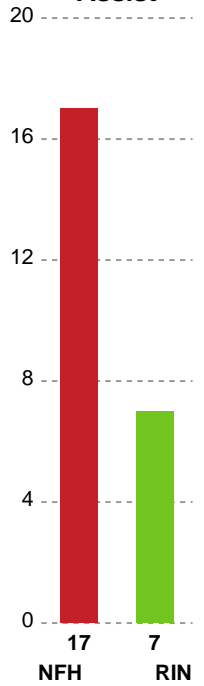

Markspillere

Nr	Navn	Mål/Skud	Straffe-mål/skud	Total Mål/Skud	Assist	Tilkendt straffe	Forårsagede straffe	Rødt kort	Tabt bold	Bold erob.	Fejl aflv.	Regelbrud	2min udvis.	MEP
3	Sarah Vest Kirkeløkke	0/1 0%	0/0 0%	0/1 0%	0	1	3	0	0	0	0	0	2	-0.79
4	Emilie Nørgaard Bech	2/4 50%	0/0 0%	2/4 50%	0	0	0	0	0	0	0	0	0	0.94
8	Camilla Pedersen	1/2 50%	0/0 0%	1/2 50%	0	0	0	0	0	0	0	1	0	0.05
9	Mathilde Troelsen	3/6 50%	0/0 0%	3/6 50%	2	0	0	0	0	1	1	2	0	1.15
10	Frida Høgaard Nielsen	3/6 50%	0/1 0%	3/7 42.86%	0	0	0	0	0	0	1	1	0	0.25
14	Verona Rexhepi	6/12 50%	0/0 0%	6/12 50%	1	0	0	0	0	1	0	1	0	3.25
15	Jane Mejlvang	2/6 33.33%	0/0 0%	2/6 33.33%	3	0	0	0	0	0	0	1	0	0.67
17	Annesofie Klitgaard Grønning	2/5 40%	0/0 0%	2/5 40%	0	0	0	0	0	0	0	0	0	0.64
18	Emilie Rosborg	3/4 75%	0/0 0%	3/4 75%	0	0	0	0	0	1	0	0	0	2.27
19	Amanda Loft Hansen	0/0 0%	0/0 0%	0/0 0%	0	0	0	0	0	0	1	0	0	-0.35
20	Stine Opstrup Kristensen	1/3 33.33%	0/0 0%	1/3 33.33%	1	0	0	0	1	0	0	0	0	-0.1
22	Sofie Østergaard	1/5 20%	0/0 0%	1/5 20%	0	0	0	0	0	0	0	1	0	-0.72

Fordeling af mål og skud

Nykøbing F. Håndboldklub - Ringkøbing Håndbold - 37-24 (19-8)

190079 / 01.04.2026, 19.00 / SPAR NORD Boxen / Bambuni Kvindeligaen - Kvindeligaen Grundspil

Logget af: Anne-Marie Paasch Almar, Morten Larsen

Angrebet sluttede med:

Skuddene endte med:

Teknisk fejl

2 min

Assist

Målforskel i løbet af kampen

Shotplot for Første halvleg

Nykøbing F. Håndboldklub - Ringkøbing Håndbold - 37-24 (19-8)