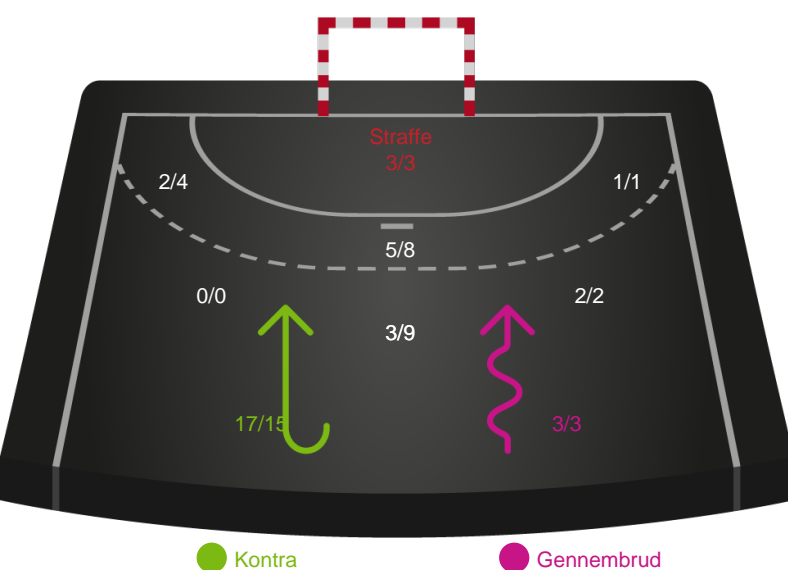

Nykøbing F. Håndboldklub

Skuddiagram