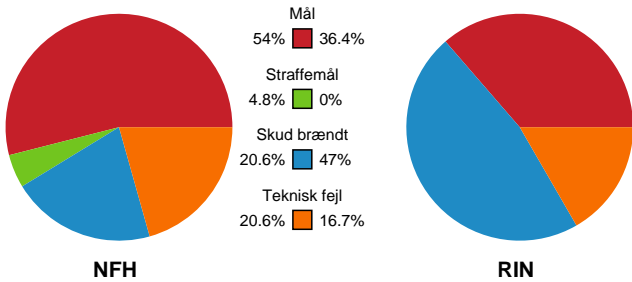

Angrebet sluttede med: