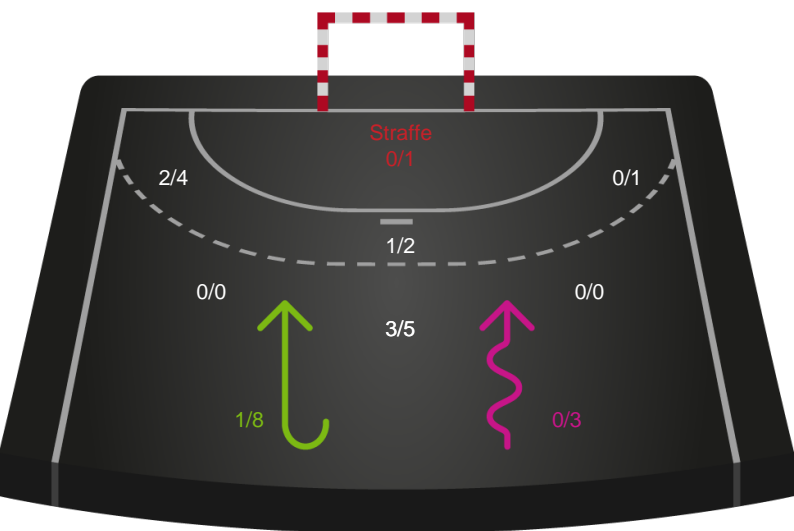

Ringkøbing Håndbold

Redningsdiagram