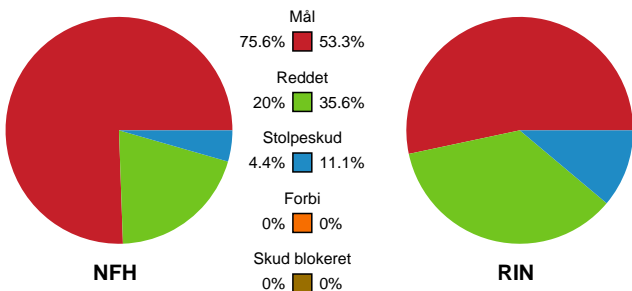

Fordeling af mål og skud

Nykøbing F. Håndboldklub - Ringkøbing Håndbold - 37-24 (19-8)

190079 / 01.04.2026, 19.00 / SPAR NORD Boxen / Bambuni Kvindeligaen - Kvindeligaen Grundspil

Logget af: Anne-Marie Paasch Almar, Morten Larsen

Angrebet sluttede med:

Skuddene endte med:

Teknisk fejl

2 min

Assist

Målforskel i løbet af kampen

Shotplot for Første halvleg

Nykøbing F. Håndboldklub - Ringkøbing Håndbold - 37-24 (19-8)