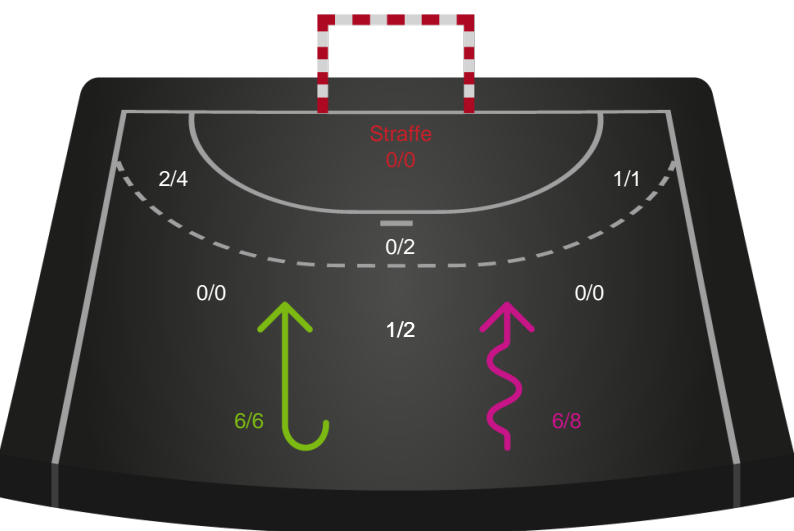

Ringkøbing Håndbold

Skuddiagram