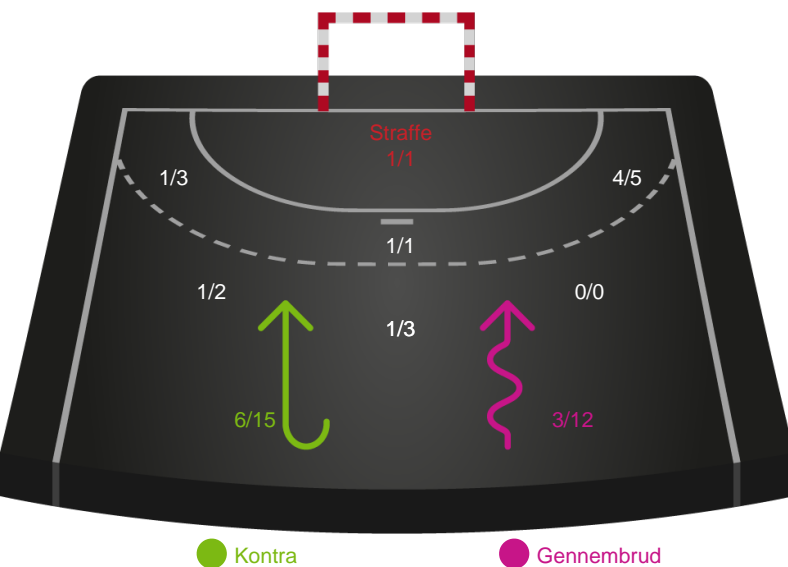

Shotplot for Total

Nykøbing F. Håndboldklub - Ringkøbing Håndbold - 37-24 (19-8)

190079 / 01.04.2026, 19.00 / SPAR NORD Boxen / Bambuni Kvindeligaen - Kvindeligaen Grundspil

Logget af: Anne-Marie Paasch Almar, Morten Larsen

Nykøbing F. Håndboldklub

Redningsdiagram