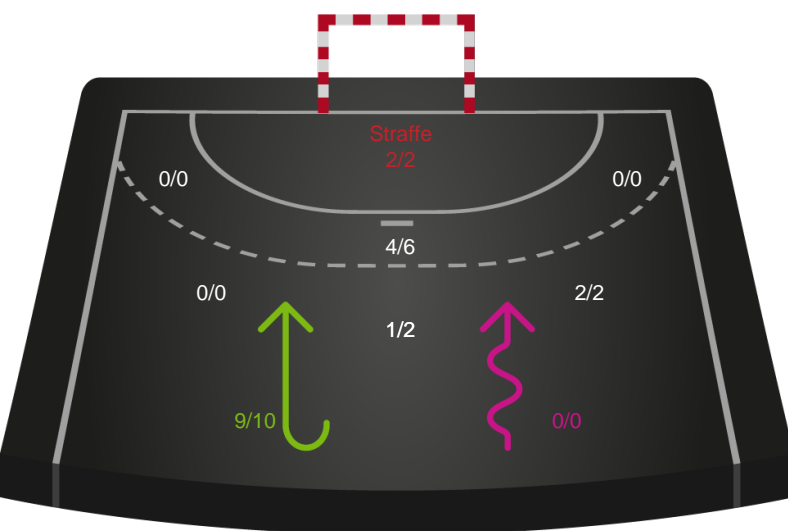

Nykøbing F. Håndboldklub

Skuddiagram