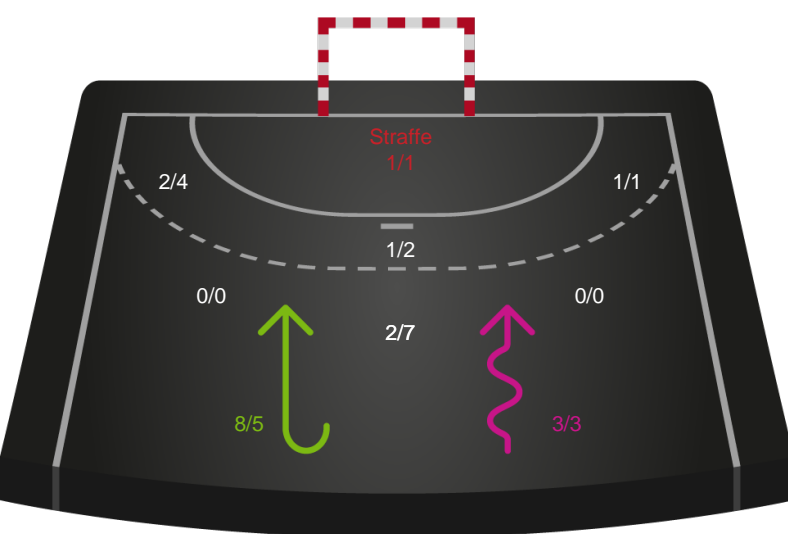

Nykøbing F. Håndboldklub

Skuddiagram