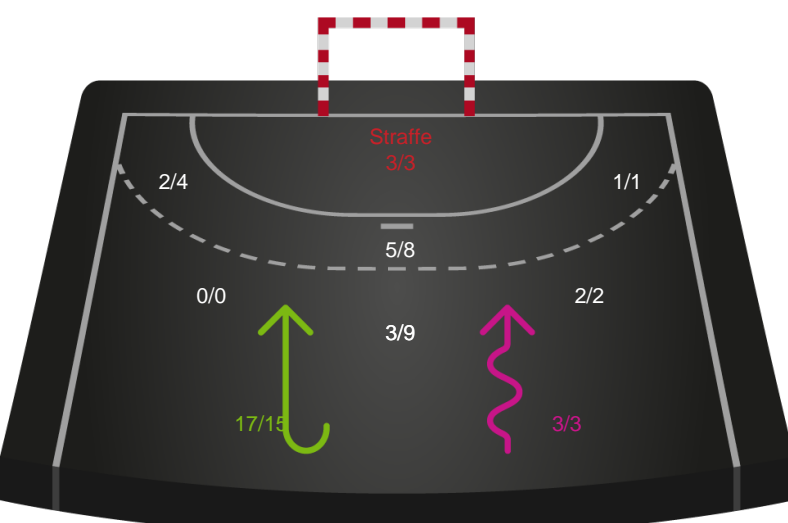

Nykøbing F. Håndboldklub

Skuddiagram