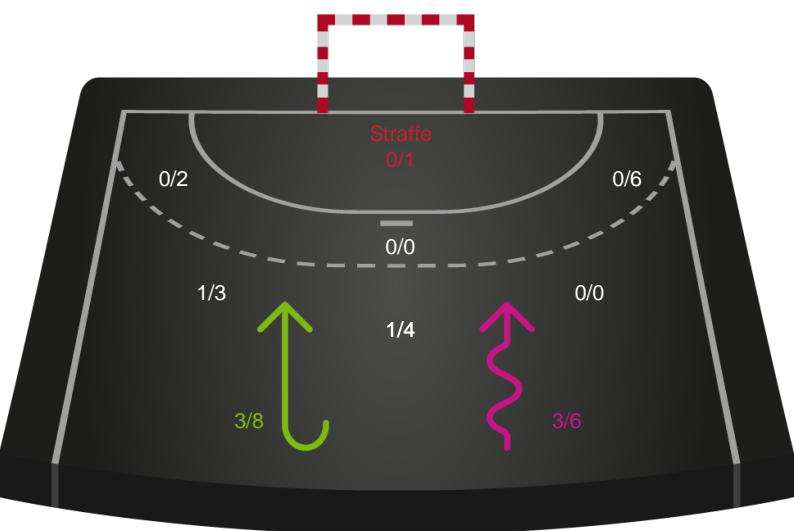

Skuddiagram

Kontra

Gennembrud

Shotplot for Anden halvleg

Nykøbing F. Håndboldklub - Ringkøbing Håndbold - 37-24 (19-8)

190079 / 01.04.2026, 19.00 / SPAR NORD Boxen / Bambuni Kvindeligaen - Grundspil

Logget af: Anne-Marie Paasch Almar, Morten Larsen