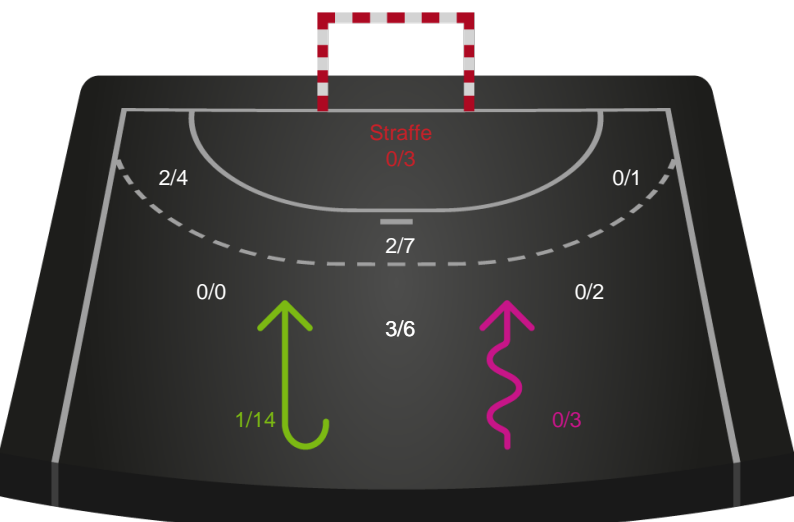

Ringkøbing Håndbold

Redningsdiagram