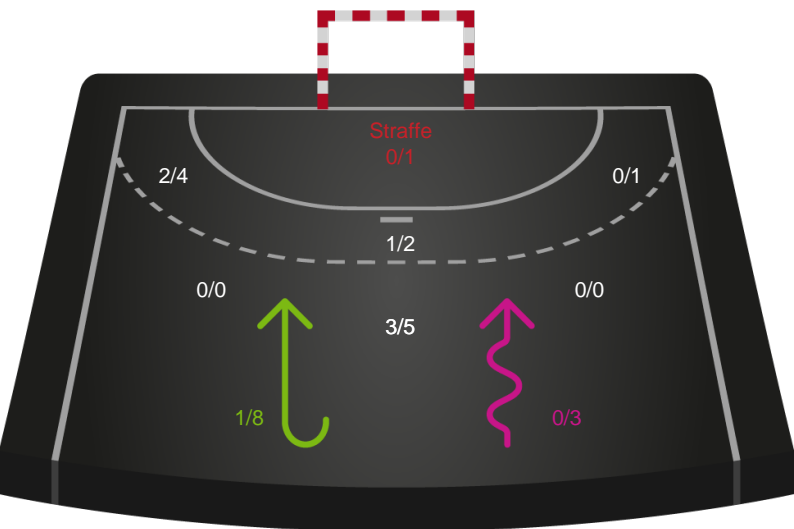

Ringkøbing Håndbold

Redningsdiagram