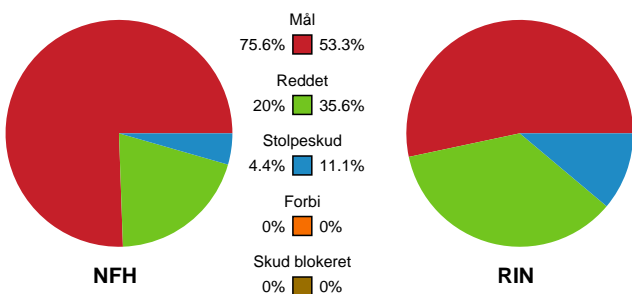

Fordeling af mål og skud

Nykøbing F. Håndboldklub - Ringkøbing Håndbold - 37-24 (19-8)

190079 / 01.04.2026, 19.00 / SPAR NORD Boxen / Bambuni Kvindeligaen - Grundspil

Logget af: Anne-Marie Paasch Almar, Morten Larsen

Angrebet sluttede med:

Skuddene endte med:

Teknisk fejl

2 min

Assist

Målforskel i løbet af kampen

Shotplot for Første halvleg

Nykøbing F. Håndboldklub - Ringkøbing Håndbold - 37-24 (19-8)