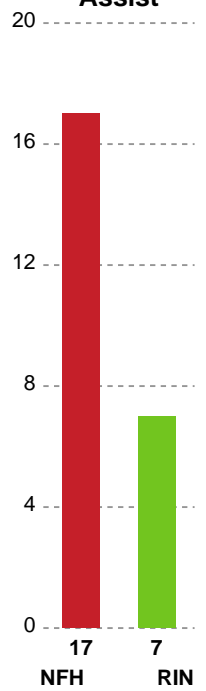

Markspillere

Nr	Navn	Mål/Skud	Straffe-mål/skud	Total Mål/Skud	Assist	Tilkendt straffe	Forårsagede straffe	Rødt kort	Tabt bold	Bold erob.	Fejl aflv.	Regelbrud	2min udvis.	MEP
3	Sarah Vest Kirkeløkke	0/1 0%	0/0 0%	0/1 0%	0	1	3	0	0	0	0	0	2	-0.79
4	Emilie Nørgaard Bech	2/4 50%	0/0 0%	2/4 50%	0	0	0	0	0	0	0	0	0	0.94
8	Camilla Pedersen	1/2 50%	0/0 0%	1/2 50%	0	0	0	0	0	0	0	1	0	0.05
9	Mathilde Troelsen	3/6 50%	0/0 0%	3/6 50%	2	0	0	0	0	1	1	2	0	1.15
10	Frida Høgaard Nielsen	3/6 50%	0/1 0%	3/7 42.86%	0	0	0	0	0	0	1	1	0	0.25
14	Verona Rexhepi	6/12 50%	0/0 0%	6/12 50%	1	0	0	0	0	1	0	1	0	3.25
15	Jane Mejlvang	2/6 33.33%	0/0 0%	2/6 33.33%	3	0	0	0	0	0	0	1	0	0.67
17	Annesofie Klitgaard Grønning	2/5 40%	0/0 0%	2/5 40%	0	0	0	0	0	0	0	0	0	0.64
18	Emilie Rosborg	3/4 75%	0/0 0%	3/4 75%	0	0	0	0	0	1	0	0	0	2.27
19	Amanda Loft Hansen	0/0 0%	0/0 0%	0/0 0%	0	0	0	0	0	0	1	0	0	-0.35
20	Stine Opstrup Kristensen	1/3 33.33%	0/0 0%	1/3 33.33%	1	0	0	0	1	0	0	0	0	-0.1
22	Sofie Østergaard	1/5 20%	0/0 0%	1/5 20%	0	0	0	0	0	0	0	1	0	-0.72

Angrebet sluttede med:

Skuddene endte med:

Teknisk fejl

2 min

Assist

Målforskel i løbet af kampen

Shotplot for Første halvleg

Nykøbing F. Håndboldklub - Ringkøbing Håndbold - 37-24 (19-8)