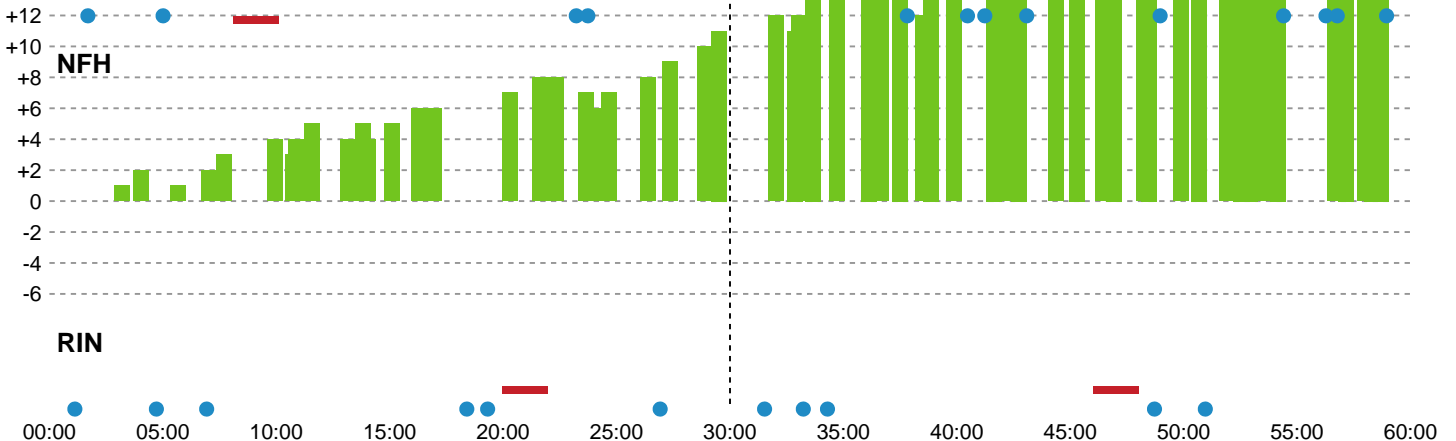

Angrebet sluttede med:

Skuddene endte med:

Teknisk fejl

2 min

Assist

Målforskel i løbet af kampen

Shotplot for Første halvleg

Nykøbing F. Håndboldklub - Ringkøbing Håndbold - 37-24 (19-8)