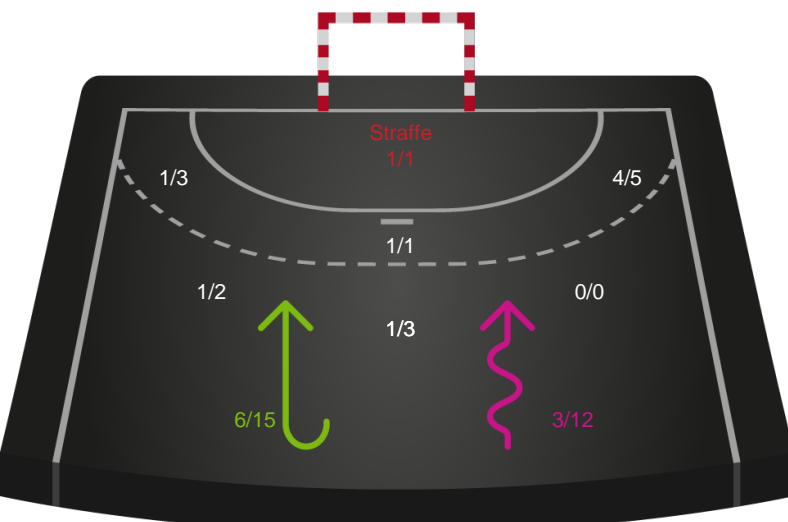

Shotplot for Total

Nykøbing F. Håndboldklub - Ringkøbing Håndbold - 37-24 (19-8)

190079 / 01.04.2026, 19.00 / SPAR NORD Boxen / Bambuni Kvindeligaen - Grundspil

Logget af: Anne-Marie Paasch Almar, Morten Larsen

Nykøbing F. Håndboldklub

Redningsdiagram