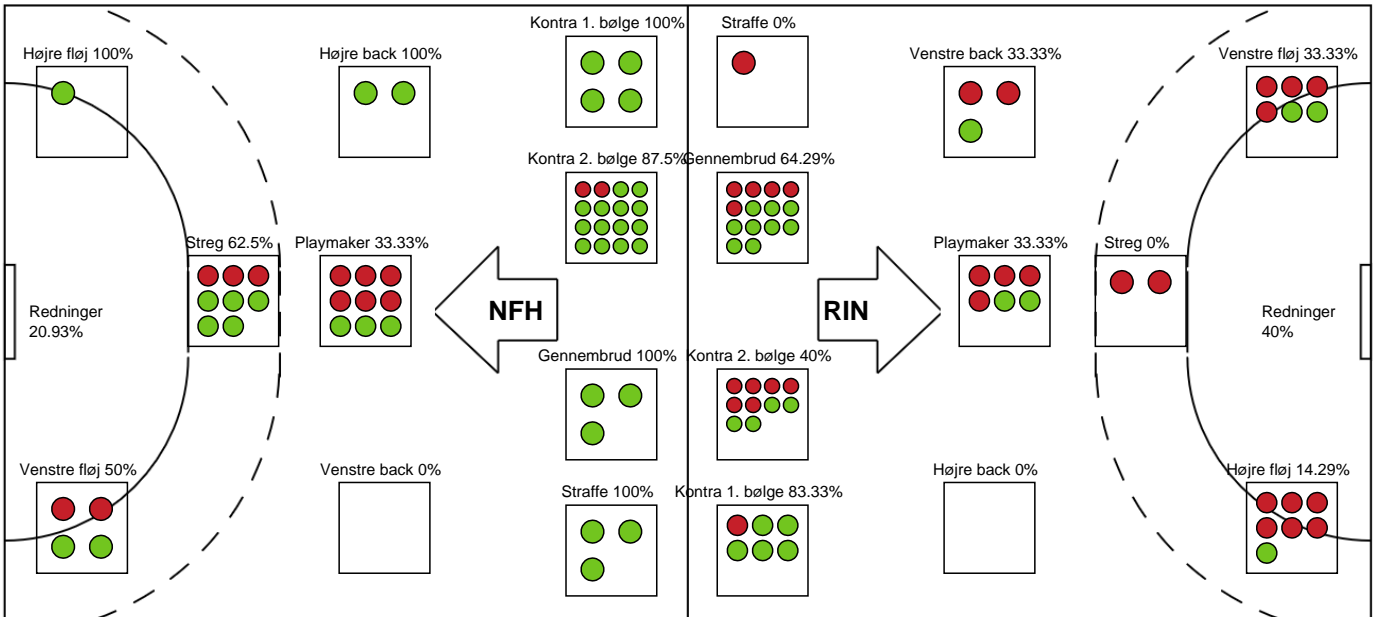

Ringkøbing Håndbold

Målmænd

Nr	Navn	Redn/Skud	Straffe-Redn/skud	Total Redn/Skud	Mål imod	Skud forbi	Skud stolpe	Assist	Mål	Bold erob.	Fejl aflv.	Regelbrud	2 min udvis.	MEP
12	Alberte Hamborg	0/6 0%	0/0 0%	0/6 0%	6	0	1	0	0	0	0	0	0	-0.87
16	Stephanie Christensen	7/23 30.43%	0/1 0%	7/24 29.17%	17	1	0	0	0	0	0	0	0	0.14
88	Rakul Wardum	1/8 12.5%	0/2 0%	1/10 10%	9	1	1	0	0	0	0	0	0	-0.67

Markspillere

Nr	Navn	Mål/Skud	Straffe-mål/skud	Total Mål/Skud	Assist	Tilkendt straffe	Forårsagede straffe	Rødt kort	Tabt bold	Bold erob.	Fejl aflv.	Regelbrud	2min udvis.	MEP
3	Sarah Vest Kirkeløkke	0/1 0%	0/0 0%	0/1 0%	0	1	3	0	0	0	0	0	2	-0.79
4	Emilie Nørgaard Bech	2/4 50%	0/0 0%	2/4 50%	0	0	0	0	0	0	0	0	0	0.94
8	Camilla Pedersen	1/2 50%	0/0 0%	1/2 50%	0	0	0	0	0	0	0	1	0	0.05
9	Mathilde Troelsen	3/6 50%	0/0 0%	3/6 50%	2	0	0	0	0	1	1	2	0	1.15
10	Frida Høgaard Nielsen	3/6 50%	0/1 0%	3/7 42.86%	0	0	0	0	0	0	1	1	0	0.25
14	Verona Rexhepi	6/12 50%	0/0 0%	6/12 50%	1	0	0	0	0	1	0	1	0	3.25
15	Jane Mejlvang	2/6 33.33%	0/0 0%	2/6 33.33%	3	0	0	0	0	0	0	1	0	0.67
17	Annesofie Klitgaard Grønning	2/5 40%	0/0 0%	2/5 40%	0	0	0	0	0	0	0	0	0	0.64
18	Emilie Rosborg	3/4 75%	0/0 0%	3/4 75%	0	0	0	0	0	1	0	0	0	2.27
19	Amanda Loft Hansen	0/0 0%	0/0 0%	0/0 0%	0	0	0	0	0	0	1	0	0	-0.35
20	Stine Opstrup Kristensen	1/3 33.33%	0/0 0%	1/3 33.33%	1	0	0	0	1	0	0	0	0	-0.1
22	Sofie Østergaard	1/5 20%	0/0 0%	1/5 20%	0	0	0	0	0	0	0	1	0	-0.72

Fordeling af mål og skud

Nykøbing F. Håndboldklub - Ringkøbing Håndbold - 37-24 (19-8)

190079 / 01.04.2026, 19.00 / SPAR NORD Boxen / Bambuni Kvindeligaen - Grundspil

Logget af: Anne-Marie Paasch Almar, Morten Larsen

Angrebet sluttede med:

Skuddene endte med:

Teknisk fejl

2 min

Assist

Målforskel i løbet af kampen

Shotplot for Første halvleg

Nykøbing F. Håndboldklub - Ringkøbing Håndbold - 37-24 (19-8)