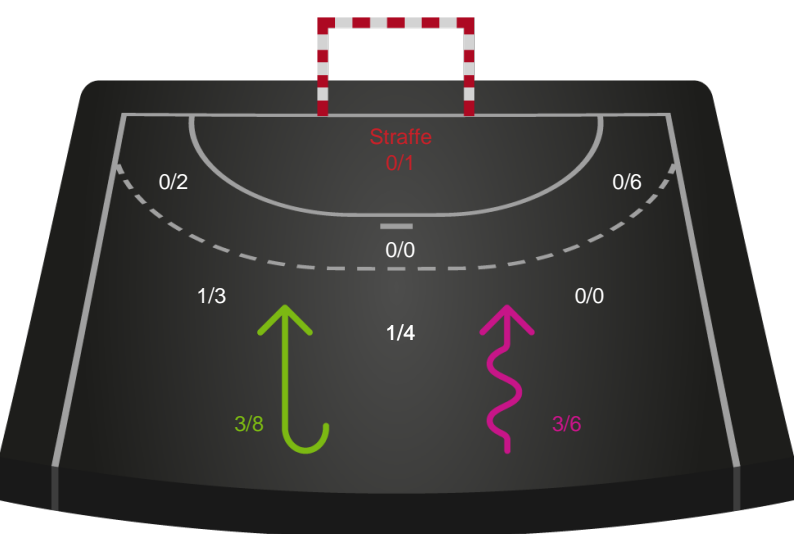

Skuddiagram

Kontra

Gennembrud

Shotplot for Anden halvleg

Nykøbing F. Håndboldklub - Ringkøbing Håndbold - 37-24 (19-8)

190079 / 01.04.2026, 19.00 / SPAR NORD Boxen / Bambuni Kvindeligaen - Kvindeligaen Grundspil