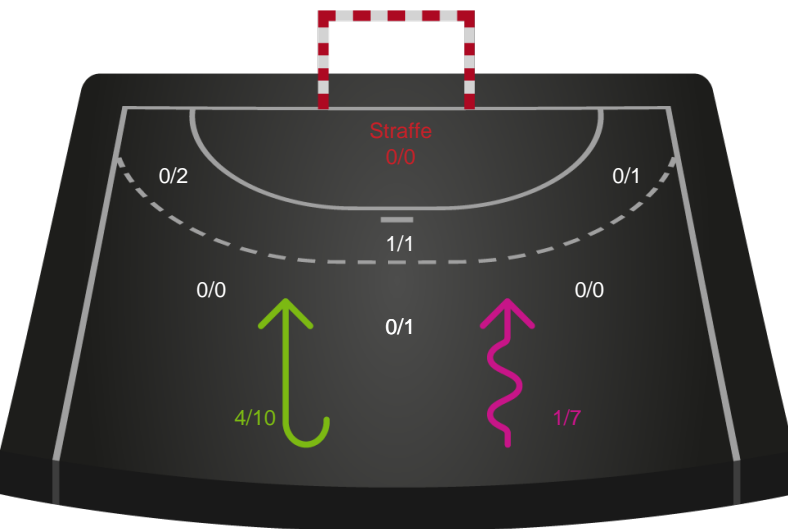

Shotplot for Anden halvleg

Nykøbing F. Håndboldklub - Ringkøbing Håndbold - 37-24 (19-8)

190079 / 01.04.2026, 19.00 / SPAR NORD Boxen / Bambuni Kvindeligaen - Kvindeligaen Grundspil

Logget af: Anne-Marie Paasch Almar, Morten Larsen

Nykøbing F. Håndboldklub

Redningsdiagram