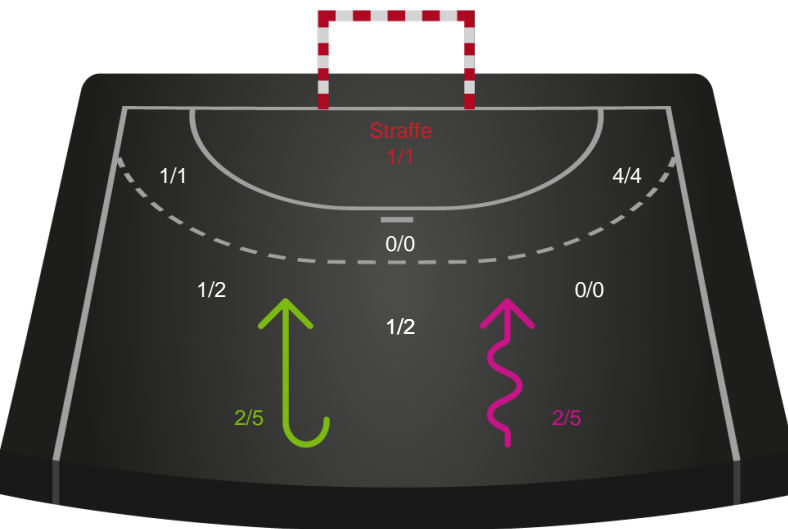

Shotplot for Første halvleg

Nykøbing F. Håndboldklub - Ringkøbing Håndbold - 37-24 (19-8)

190079 / 01.04.2026, 19.00 / SPAR NORD Boxen / Bambuni Kvindeligaen - Grundspil

Logget af: Anne-Marie Paasch Almar, Morten Larsen

Nykøbing F. Håndboldklub

Redningsdiagram