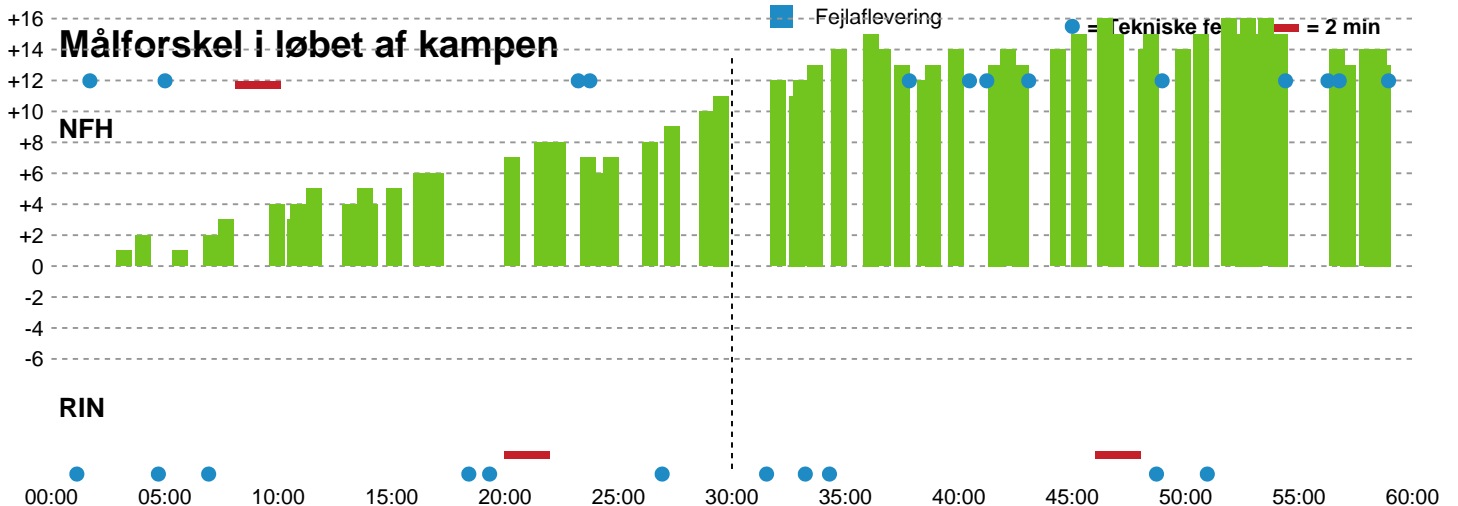

Angrebet sluttede med:

Skuddene endte med:

Teknisk fejl

2 min

Assist

Målforskel i løbet af kampen

Shotplot for Første halvleg

Nykøbing F. Håndboldklub - Ringkøbing Håndbold - 37-24 (19-8)