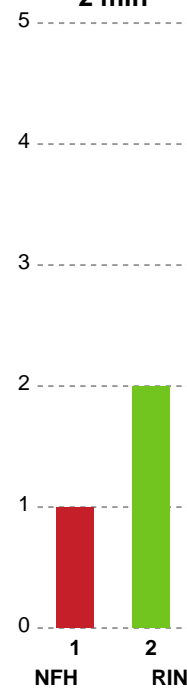

Markspillere

Nr	Navn	Mål/Skud	Straffe-mål/skud	Total Mål/Skud	Assist	Tilkendt straffe	Forårsagede straffe	Rødt kort	Tabt bold	Bold erob.	Fejl aflv.	Regelbrud	2min udvis.	MEP
3	Sarah Vest Kirkeløkke	0/1 0%	0/0 0%	0/1 0%	0	1	3	0	0	0	0	0	2	-0.79
4	Emilie Nørgaard Bech	2/4 50%	0/0 0%	2/4 50%	0	0	0	0	0	0	0	0	0	0.94
8	Camilla Pedersen	1/2 50%	0/0 0%	1/2 50%	0	0	0	0	0	0	0	1	0	0.05
9	Mathilde Troelsen	3/6 50%	0/0 0%	3/6 50%	2	0	0	0	0	1	1	2	0	1.15
10	Frida Høgaard Nielsen	3/6 50%	0/1 0%	3/7 42.86%	0	0	0	0	0	0	1	1	0	0.25
14	Verona Rexhepi	6/12 50%	0/0 0%	6/12 50%	1	0	0	0	0	1	0	1	0	3.25
15	Jane Mejlvang	2/6 33.33%	0/0 0%	2/6 33.33%	3	0	0	0	0	0	0	1	0	0.67
17	Annesofie Klitgaard Grønning	2/5 40%	0/0 0%	2/5 40%	0	0	0	0	0	0	0	0	0	0.64
18	Emilie Rosborg	3/4 75%	0/0 0%	3/4 75%	0	0	0	0	0	1	0	0	0	2.27
19	Amanda Loft Hansen	0/0 0%	0/0 0%	0/0 0%	0	0	0	0	0	0	1	0	0	-0.35
20	Stine Opstrup Kristensen	1/3 33.33%	0/0 0%	1/3 33.33%	1	0	0	0	1	0	0	0	0	-0.1
22	Sofie Østergaard	1/5 20%	0/0 0%	1/5 20%	0	0	0	0	0	0	0	1	0	-0.72

Angrebet sluttede med:

Skuddene endte med:

Teknisk fejl

2 min

Assist

Målforskel i løbet af kampen

Shotplot for Første halvleg

Nykøbing F. Håndboldklub - Ringkøbing Håndbold - 37-24 (19-8)