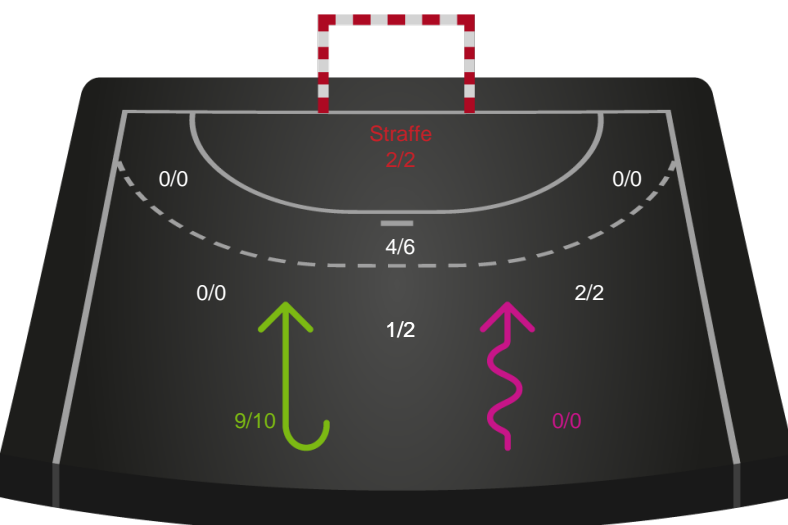

Nykøbing F. Håndboldklub

Skuddiagram