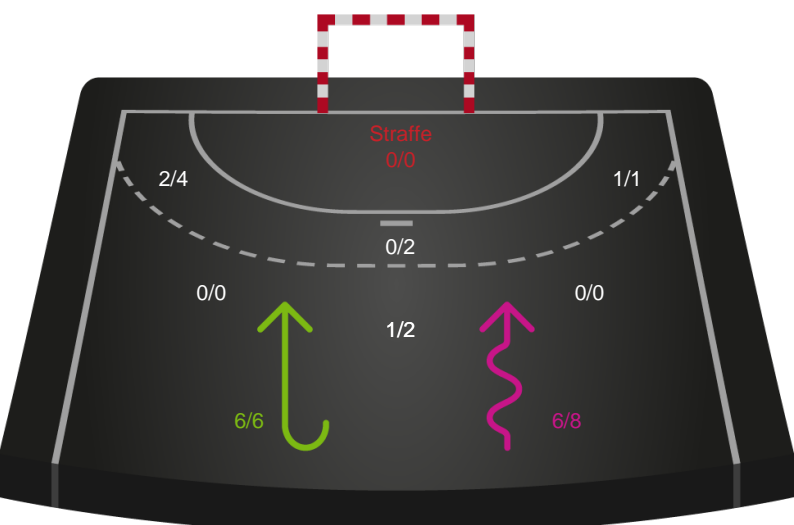

Ringkøbing Håndbold

Skuddiagram