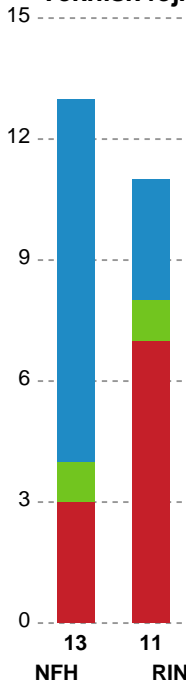

Markspillere

Nr	Navn	Mål/Skud	Straffe-mål/skud	Total Mål/Skud	Assist	Tilkendt straffe	Forårsagede straffe	Rødt kort	Tabt bold	Bold erob.	Fejl aflv.	Regelbrud	2min udvis.	MEP
3	Sarah Vest Kirkeløkke	0/1 0%	0/0 0%	0/1 0%	0	1	3	0	0	0	0	0	2	-0.79
4	Emilie Nørgaard Bech	2/4 50%	0/0 0%	2/4 50%	0	0	0	0	0	0	0	0	0	0.94
8	Camilla Pedersen	1/2 50%	0/0 0%	1/2 50%	0	0	0	0	0	0	0	1	0	0.05
9	Mathilde Troelsen	3/6 50%	0/0 0%	3/6 50%	2	0	0	0	0	1	1	2	0	1.15
10	Frida Høgaard Nielsen	3/6 50%	0/1 0%	3/7 42.86%	0	0	0	0	0	0	1	1	0	0.25
14	Verona Rexhepi	6/12 50%	0/0 0%	6/12 50%	1	0	0	0	0	1	0	1	0	3.25
15	Jane Mejlvang	2/6 33.33%	0/0 0%	2/6 33.33%	3	0	0	0	0	0	0	1	0	0.67
17	Annesofie Klitgaard Grønning	2/5 40%	0/0 0%	2/5 40%	0	0	0	0	0	0	0	0	0	0.64
18	Emilie Rosborg	3/4 75%	0/0 0%	3/4 75%	0	0	0	0	0	1	0	0	0	2.27
19	Amanda Loft Hansen	0/0 0%	0/0 0%	0/0 0%	0	0	0	0	0	0	1	0	0	-0.35
20	Stine Opstrup Kristensen	1/3 33.33%	0/0 0%	1/3 33.33%	1	0	0	0	1	0	0	0	0	-0.1
22	Sofie Østergaard	1/5 20%	0/0 0%	1/5 20%	0	0	0	0	0	0	0	1	0	-0.72

Fordeling af mål og skud

Nykøbing F. Håndboldklub - Ringkøbing Håndbold - 37-24 (19-8)

190079 / 01.04.2026, 19.00 / SPAR NORD Boxen / Bambuni Kvindeligaen - Kvindeligaen Grundspil

Logget af: Anne-Marie Paasch Almar, Morten Larsen

Angrebet sluttede med:

Skuddene endte med:

Teknisk fejl

2 min

Assist

Målforskel i løbet af kampen

Shotplot for Første halvleg

Nykøbing F. Håndboldklub - Ringkøbing Håndbold - 37-24 (19-8)