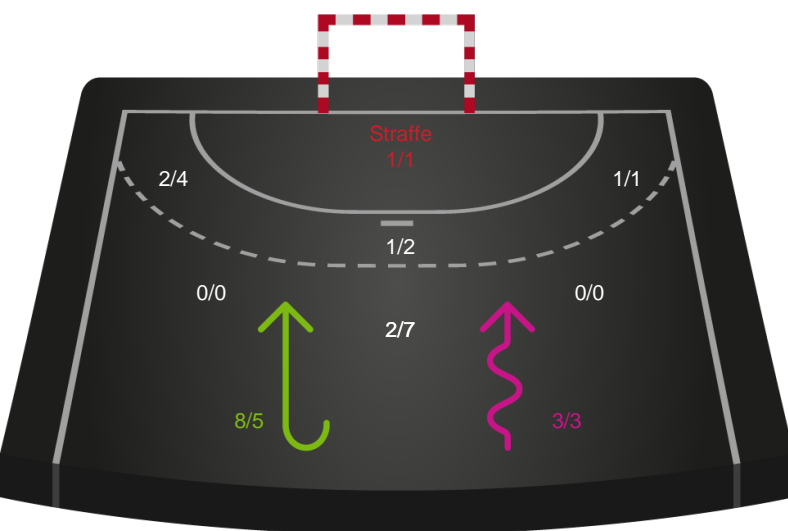

Nykøbing F. Håndboldklub

Skuddiagram