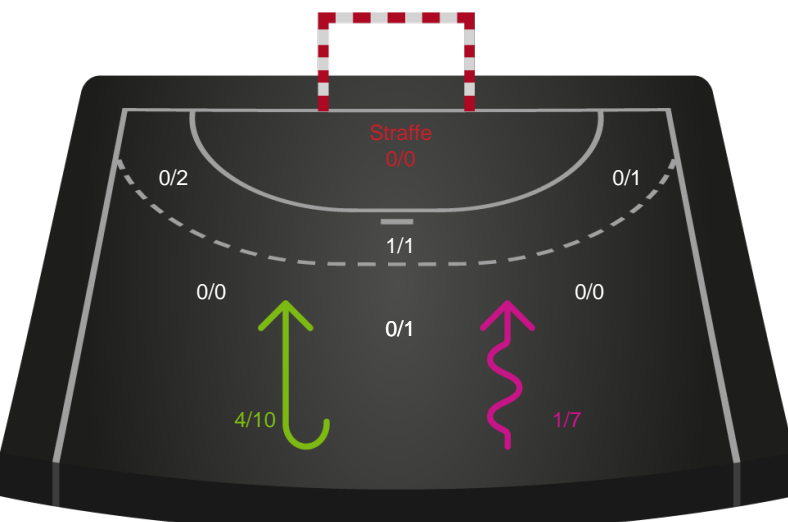

Shotplot for Anden halvleg

Nykøbing F. Håndboldklub - Ringkøbing Håndbold - 37-24 (19-8)

190079 / 01.04.2026, 19.00 / SPAR NORD Boxen / Bambuni Kvindeligaen - Grundspil

Logget af: Anne-Marie Paasch Almar, Morten Larsen

Nykøbing F. Håndboldklub

Redningsdiagram