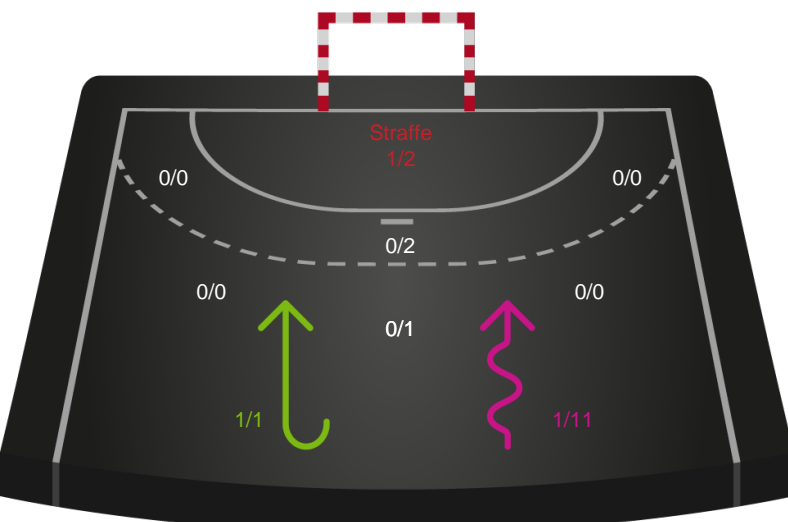

Shotplot for Anden halvleg

Ribe-Esbjerg HH - Grindsted GIF Håndbold - 36-24 (19-10)

189676 / 09.11.2025, 18.00 / Ribe Fritidscenter 1 / Bambuni Herreligaen - Grundspil

Logget af: Anette Knudsen, Sidsel Riis Jørgensen

Ribe-Esbjerg HH

Redningsdiagram