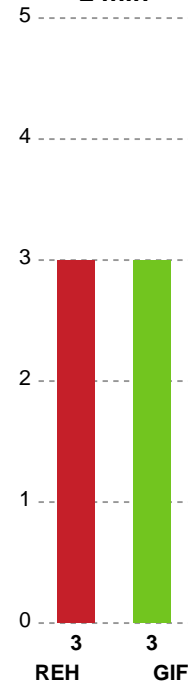

Angrebet sluttede med:

Skuddene endte med:

Teknisk fejl

2 min

Assist

Regelbrud (Red)
Tabt bold (Green)
Fejlafl levering (Blue)

Målforskel i løbet af kampen

Shotplot for Første halvleg