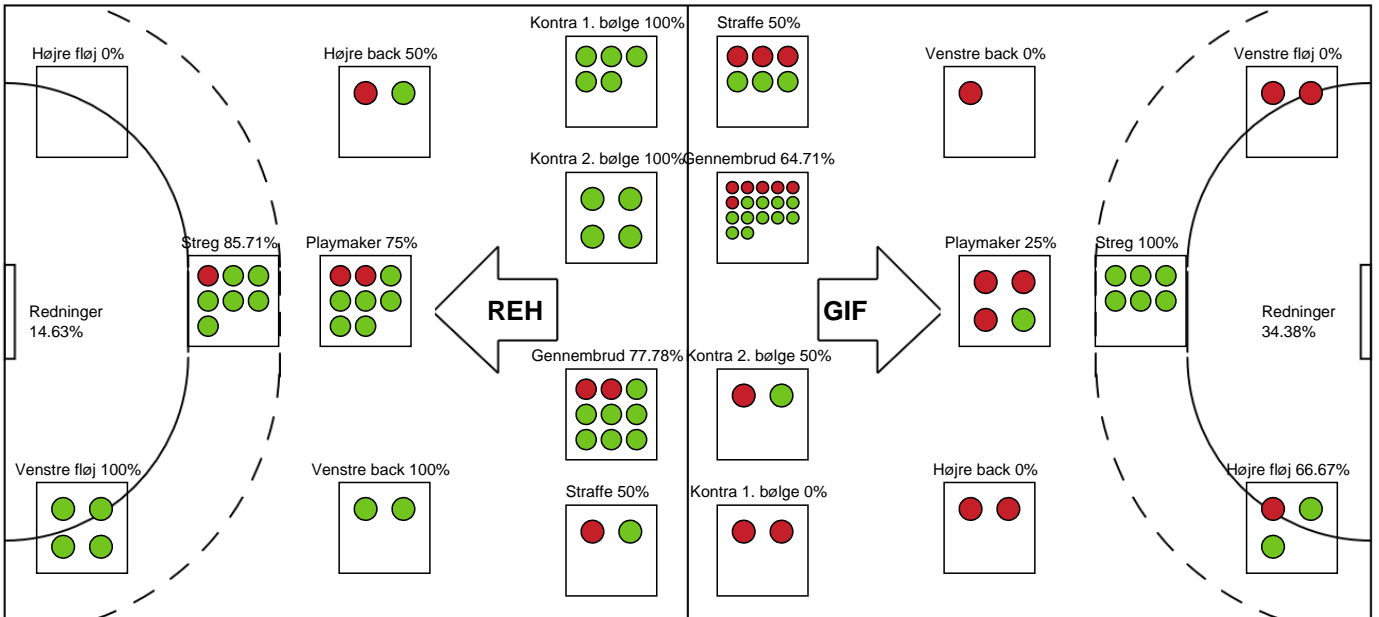

Ribe-Esbjerg HH

Målmænd

Nr	Navn	Redn/Skud	Straffe-Redn/skud	Total Redn/Skud	Mål imod	Skud forbi	Skud stolpe	Assist	Mål	Bold erob.	Fejl aflv.	Regelbrud	2 min udvis.	MEP
1	Niklas Kraft	2/13 15.38%	1/3 33.33%	3/16 18.75%	13	1	1	0	0	0	0	0	0	-0.05
61	Andreas Haagen	9/19 47.37%	1/2 50%	10/21 47.62%	11	3	2	0	0	0	0	0	0	2.84

Markspillere

Nr	Navn	Mål/Skud	Straffe-mål/skud	Total Mål/Skud	Assist	Tilkendt straffe	Forårsagede straffe	Rødt kort	Tabt bold	Bold erob.	Fejl aflv.	Regelbrud	2min udvis.	MEP
4	Elvar Asgeirsson	6/8 75%	0/0 0%	6/8 75%	5	0	2	0	1	1	1	0	1	4.22
8	Oliver Sundtoft	1/1 100%	0/0 0%	1/1 100%	0	0	0	0	0	0	0	0	0	0.75
9	Mads Lauridsen	1/1 100%	0/0 0%	1/1 100%	0	0	0	0	0	0	0	0	0	0.75
10	Jerry Tollbring	0/0 0%	0/0 0%	0/0 0%	0	0	0	0	0	0	0	0	0	0
11	Mathias Jørgensen	2/3 66.67%	0/1 0%	2/4 50%	0	0	1	0	0	0	0	0	0	0.5
14	Nicolaj Spanggaard	3/3 100%	0/0 0%	3/3 100%	1	0	1	0	0	0	0	0	0	2.3
15	Lauritz Legér	3/3 100%	0/0 0%	3/3 100%	4	0	1	0	1	2	1	1	0	2.6
19	Benjamin Hallgren	2/2 100%	0/0 0%	2/2 100%	4	0	0	0	0	0	2	1	0	1.45
24	Kasper Sjursen Syversen	3/3 100%	0/0 0%	3/3 100%	0	0	0	0	0	0	0	0	0	2.25
26	Christian Termansen	1/3 33.33%	0/0 0%	1/3 33.33%	0	0	0	0	1	0	0	0	0	0
31	Morten Jørgensen	6/6 100%	0/0 0%	6/6 100%	0	0	1	0	0	3	0	0	0	5.2
49	Karl Wallinius	3/3 100%	1/1 100%	4/4 100%	2	0	0	0	0	0	0	0	1	3.02
79	Teis Horn Rasmussen	2/2 100%	0/0 0%	2/2 100%	0	0	0	0	1	0	0	0	1	1.17
81	Alfred Jönsson	2/3 66.67%	0/0 0%	2/3 66.67%	2	2	0	0	0	1	0	0	0	2.79

Fordeling af mål og skud

Ribe-Esbjerg HH - Grindsted GIF Håndbold - 36-24 (19-10)

189676 / 09.11.2025, 18.00 / Ribe Fritidscenter 1 / Bambuni Herreligaen - Grundspil

Logget af: Anette Knudsen, Sidsel Riis Jørgensen

Angrebet sluttede med:

Skuddene endte med:

Teknisk fejl

2 min

Assist

Regelbrud (Red)
Tabt bold (Green)
Fejlafl levering (Blue)

Målforskel i løbet af kampen

Shotplot for Første halvleg