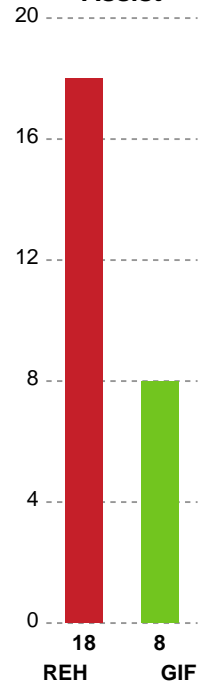

Angrebet sluttede med:

Skuddene endte med:

Teknisk fejl

2 min

Assist

Regelbrud (Red)
Tabt bold (Green)
Fejlafl levering (Blue)

Målforskel i løbet af kampen

Shotplot for Første halvleg