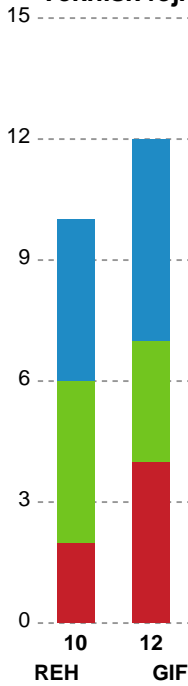

Fordeling af mål og skud

Ribe-Esbjerg HH - Grindsted GIF Håndbold - 36-24 (19-10)

189676 / 09.11.2025, 18.00 / Ribe Fritidscenter 1 / Bambuni Herreligaen - Grundspil

Logget af: Anette Knudsen, Sidsel Riis Jørgensen

Angrebet sluttede med:

Skuddene endte med:

Teknisk fejl

2 min

Assist

Regelbrud (Red)
Tabt bold (Green)
Fejlafl levering (Blue)

Målforskel i løbet af kampen

Shotplot for Første halvleg