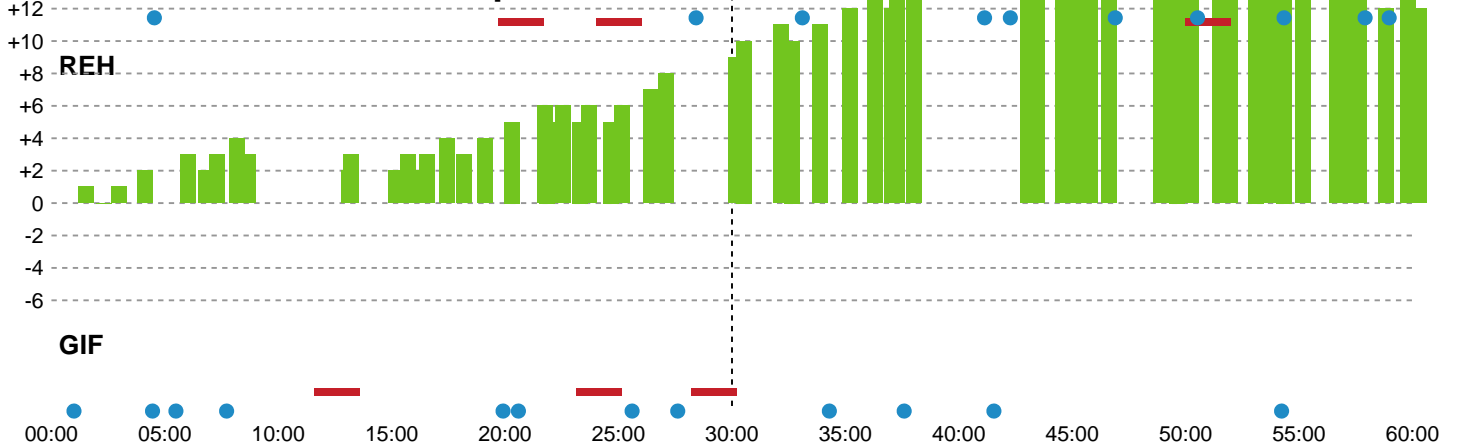

Angrebet sluttede med:

Skuddene endte med:

Teknisk fejl

2 min

Assist

Regelbrud (Red)
Tabt bold (Green)
Fejlafl levering (Blue)

Målforskel i løbet af kampen

Shotplot for Første halvleg