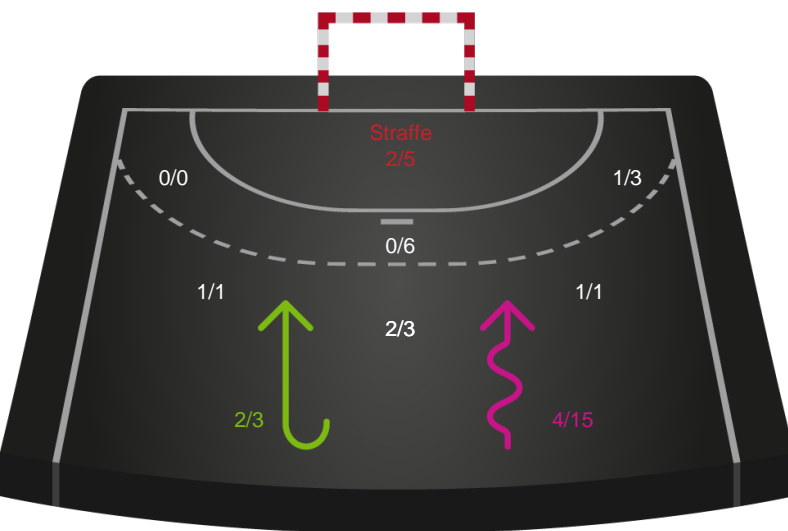

Shotplot for Total

Ribe-Esbjerg HH - Grindsted GIF Håndbold - 36-24 (19-10)

189676 / 09.11.2025, 18.00 / Ribe Fritidscenter 1 / Bambuni Herreligaen - Grundspil

Logget af: Anette Knudsen, Sidsel Riis Jørgensen

BAMBUNI
HERRELIGAEN

Ribe-Esbjerg HH

Redningsdiagram