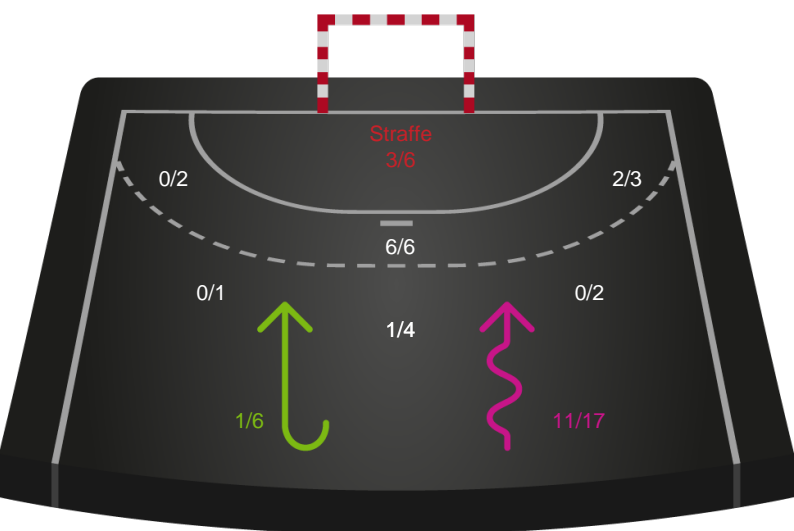

Grindsted GIF Håndbold

Skuddiagram