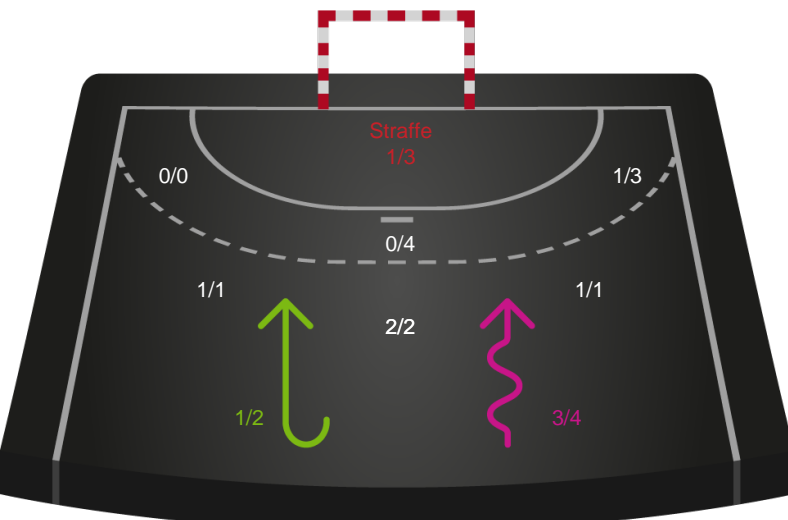

Shotplot for Første halvleg

Ribe-Esbjerg HH - Grindsted GIF Håndbold - 36-24 (19-10)

189676 / 09.11.2025, 18.00 / Ribe Fritidscenter 1 / Bambuni Herreligaen - Grundspil

Logget af: Anette Knudsen, Sidsel Riis Jørgensen

Ribe-Esbjerg HH

Redningsdiagram