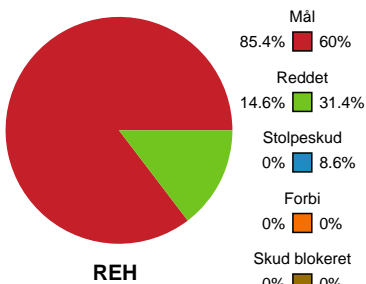

Fordeling af mål og skud

Ribe-Esbjerg HH - Grindsted GIF Håndbold - 36-24 (19-10)

189676 / 09.11.2025, 18.00 / Ribe Fritidscenter 1 / Bambuni Herreligaen - Grundspil

Logget af: Anette Knudsen, Sidsel Riis Jørgensen

Angrebet sluttede med:

Skuddene endte med:

Teknisk fejl

2 min

Assist

Regelbrud (Red)
Tabt bold (Green)
Fejlafl levering (Blue)

Målforskel i løbet af kampen

Shotplot for Første halvleg