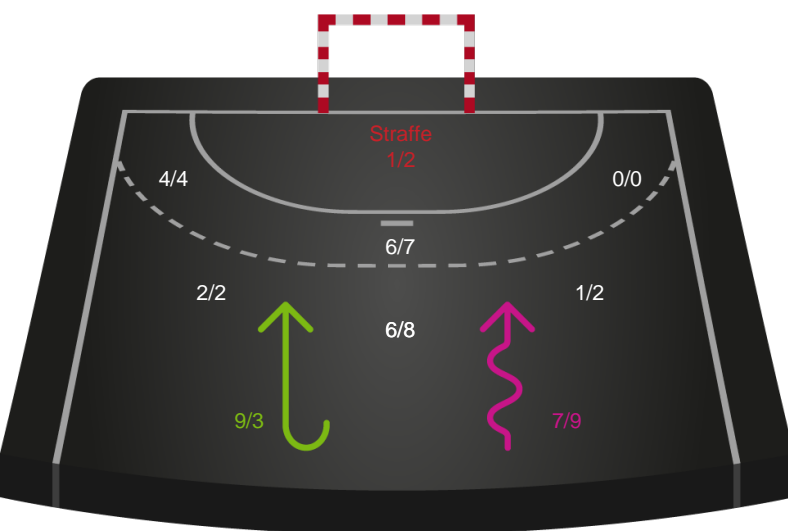

Ribe-Esbjerg HH

Skuddiagram