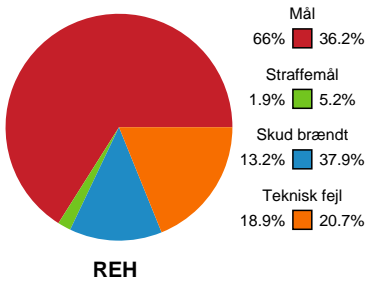

Angrebet sluttede med: