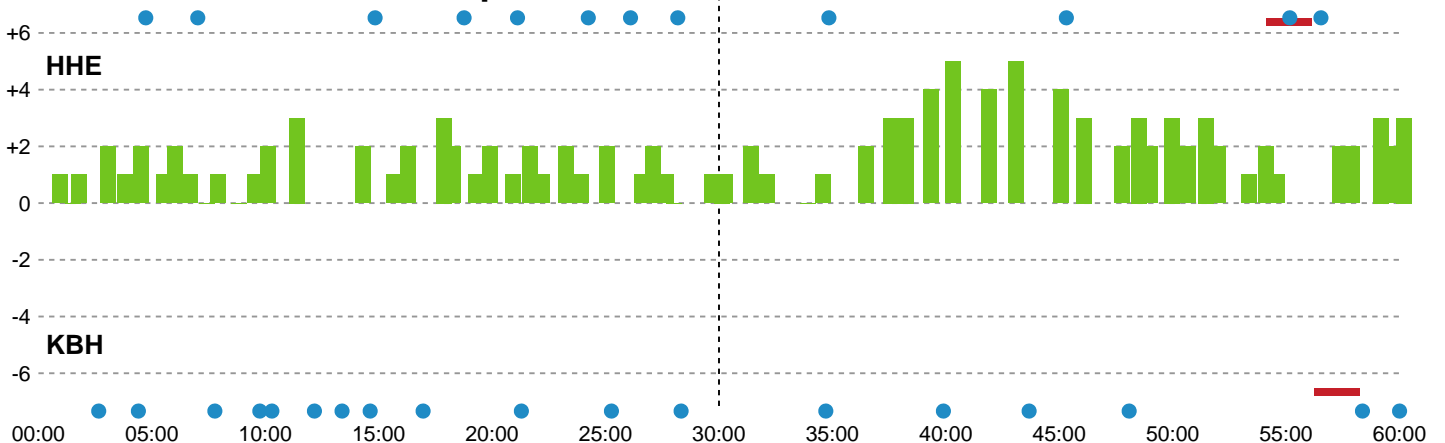

Fordeling af mål og skud

Horsens Håndbold Elite - København Håndbold - 34-31 (18-17)

190066 / 18.03.2026, 20.00 / Forum Horsens 1 / Bambuni Kvindeligaen - Grundspil

Angrebet sluttede med:

Skuddene endte med:

Teknisk fejl

2 min

Assist

Målforskel i løbet af kampen

Shotplot for Første halvleg

Horsens Håndbold Elite - København Håndbold - 34-31 (18-17)

190066 / 18.03.2026, 20.00 / Forum Horsens 1 / Bambuni Kvindeligaen - Grundspil