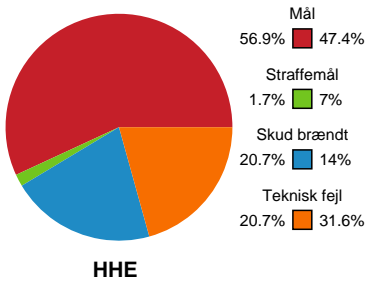

Fordeling af mål og skud

Horsens Håndbold Elite - København Håndbold - 34-31 (18-17)

190066 / 18.03.2026, 20.00 / Forum Horsens 1 / Bambuni Kvindeligaen - Grundspil

Angrebet sluttede med:

Skuddene endte med: