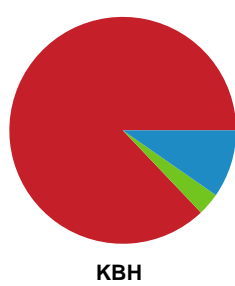

Fordeling af mål og skud

Horsens Håndbold Elite - København Håndbold - 34-31 (18-17)

190066 / 18.03.2026, 20.00 / Forum Horsens 1 / Bambuni Kvindeligaen - Grundspil

Angrebet sluttede med:

Skuddene endte med: