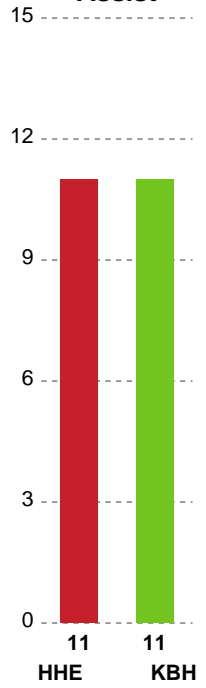

Fordeling af mål og skud

Horsens Håndbold Elite - København Håndbold - 34-31 (18-17)

190066 / 18.03.2026, 20.00 / Forum Horsens 1 / Bambuni Kvindeligaen - Grundspil

Angrebet sluttede med:

Skuddene endte med:

Teknisk fejl

2 min

Assist

Målforskel i løbet af kampen