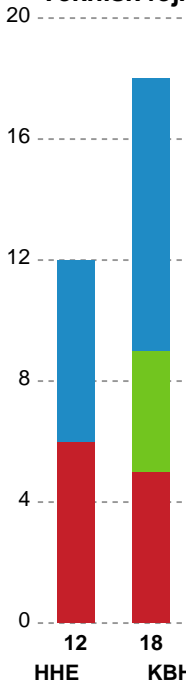

Teknisk fejl