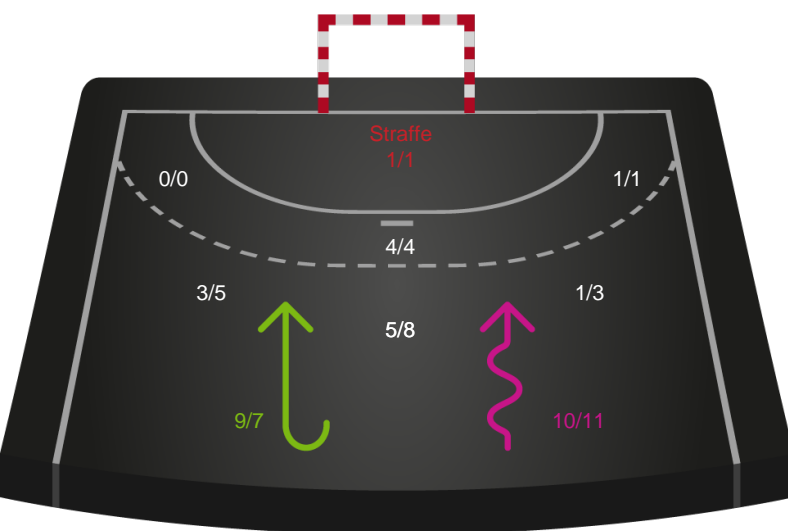

Horsens Håndbold Elite

Skuddiagram