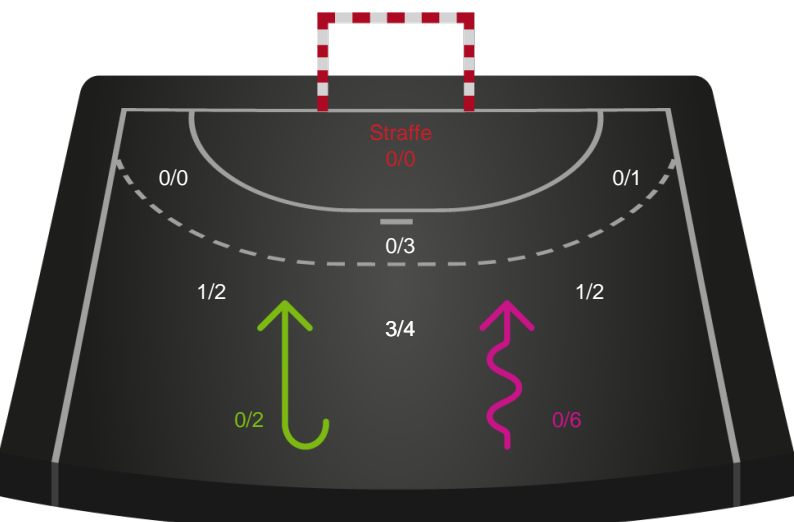

København Håndbold

Redningsdiagram