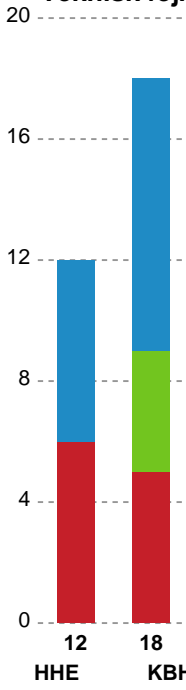

Teknisk fejl