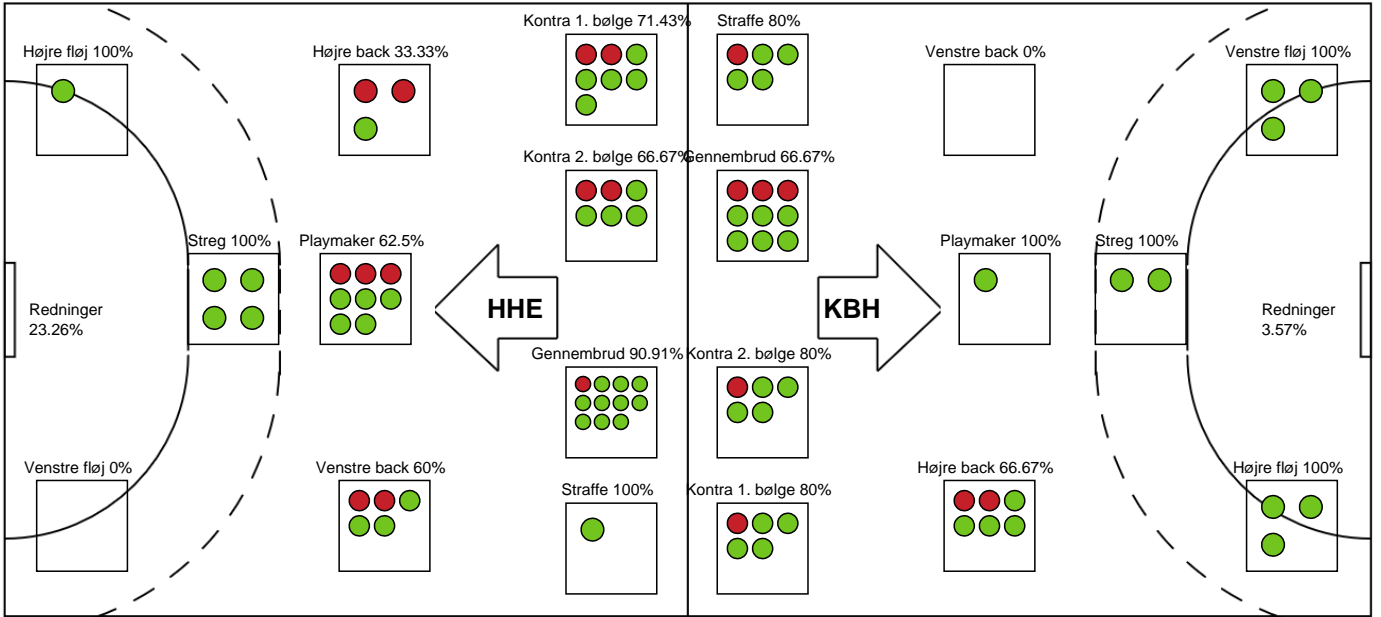

Fordeling af mål og skud

Horsens Håndbold Elite - København Håndbold - 34-31 (18-17)

190066 / 18.03.2026, 20.00 / Forum Horsens 1 / Bambuni Kvindeligaen - Kvindeligaen Grundspil