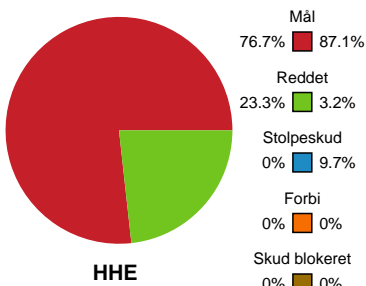

Fordeling af mål og skud

Horsens Håndbold Elite - København Håndbold - 34-31 (18-17)

190066 / 18.03.2026, 20.00 / Forum Horsens 1 / Bambuni Kvindeligaen - Grundspil

Angrebet sluttede med:

Skuddene endte med: