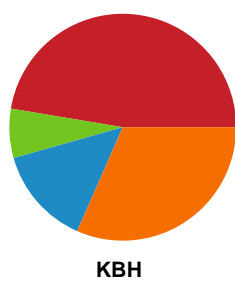

Fordeling af mål og skud

Horsens Håndbold Elite - København Håndbold - 34-31 (18-17)

190066 / 18.03.2026, 20.00 / Forum Horsens 1 / Bambuni Kvindeligaen - Grundspil

Angrebet sluttede med:

Skuddene endte med: