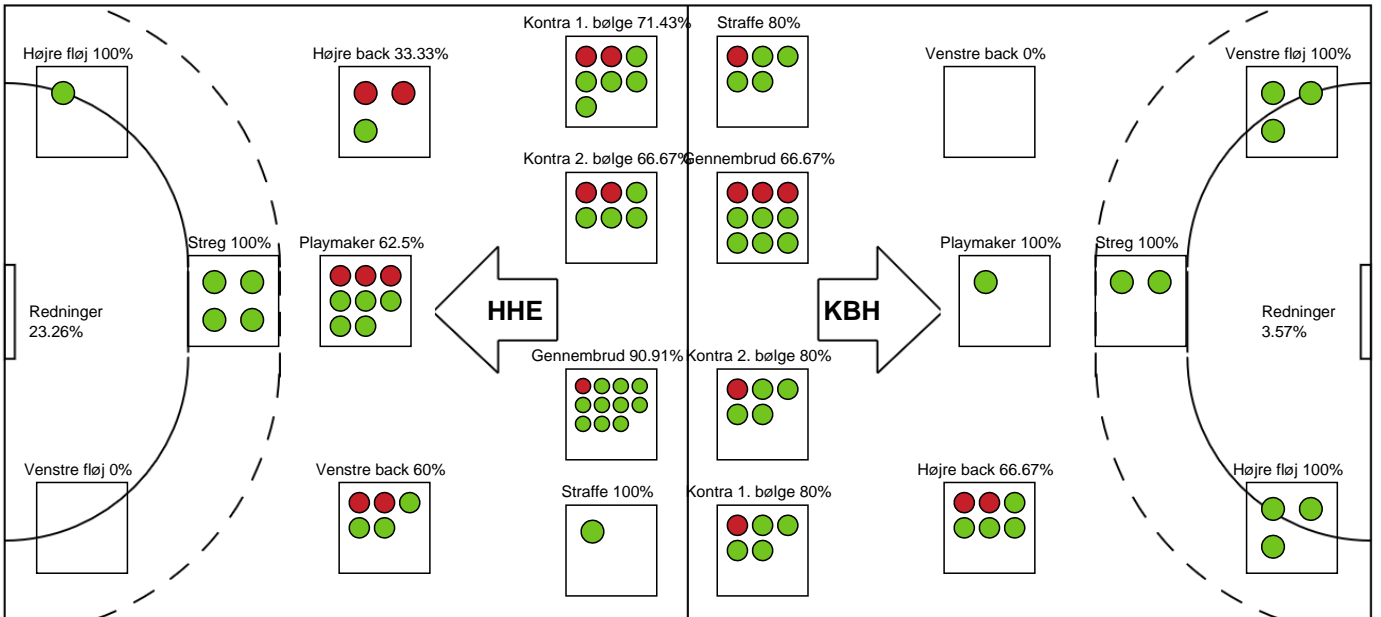

Markspillere

Nr	Navn	Mål/Skud	Straffe-mål/skud	Total Mål/Skud	Assist	Tilkendt straffe	Forårsagede straffe	Rødt kort	Tabt bold	Bold erob.	Fejl aflv.	Regelbrud	2min udvis.	MEP
4	Nikoline Skals Lundgren	0/0 0%	0/0 0%	0/0 0%	0	0	0	0	0	0	0	0	0	0
6	Annika Meyer	1/1 100%	0/0 0%	1/1 100%	0	0	0	0	0	0	0	0	0	0.75
7	Emilie Ytting	6/7 85.71%	4/5 80%	10/12 83.33%	0	1	0	0	0	0	0	0	0	5.97
11	Martha Nickelsen	4/4 100%	0/0 0%	4/4 100%	3	2	0	0	1	0	3	0	1	3.01
17	Line Berggren Larsen	7/8 87.5%	0/0 0%	7/8 87.5%	2	1	0	0	2	0	4	1	0	3.37
21	Alberte Hovgaard-Hansen	0/0 0%	0/0 0%	0/0 0%	1	0	0	0	1	0	1	1	0	-0.8
23	Anna Mulbjerg Kristensen	0/0 0%	0/0 0%	0/0 0%	0	0	0	0	0	0	0	0	0	0
24	Maud Horvers	4/7 57.14%	0/0 0%	4/7 57.14%	0	0	0	0	0	0	0	2	0	1.55
27	Sofie Flader	0/2 0%	0/0 0%	0/2 0%	3	0	0	0	0	0	0	0	0	0
28	Anastasija Marsenic	3/3 100%	0/0 0%	3/3 100%	0	0	0	0	0	0	1	1	0	1.55
47	Agnes Hvidsteen	2/2 100%	0/0 0%	2/2 100%	1	1	1	0	0	0	0	0	0	1.97

Fordeling af mål og skud

Horsens Håndbold Elite - København Håndbold - 34-31 (18-17)

190066 / 18.03.2026, 20.00 / Forum Horsens 1 / Bambuni Kvindeligaen - Grundspil

Angrebet sluttede med:

Skuddene endte med: