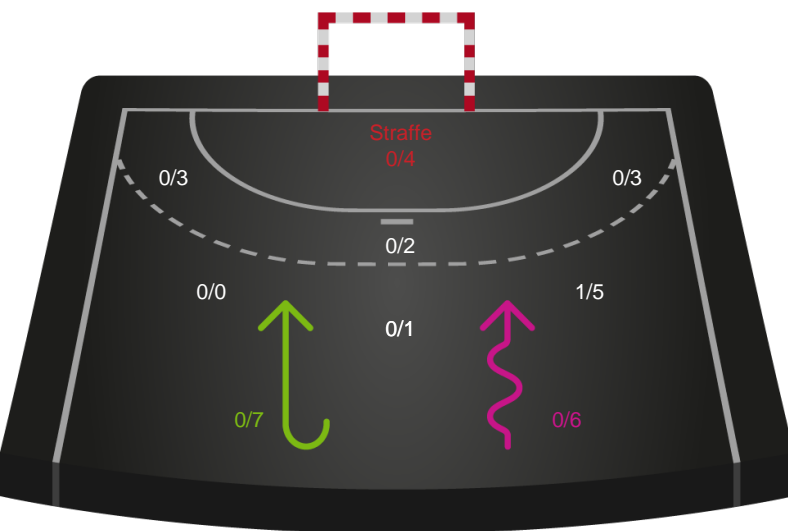

Shotplot for Total

Horsens Håndbold Elite - København Håndbold - 34-31 (18-17)

190066 / 18.03.2026, 20.00 / Forum Horsens 1 / Bambuni Kvindeligaen - Grundspil

Horsens Håndbold Elite

Redningsdiagram