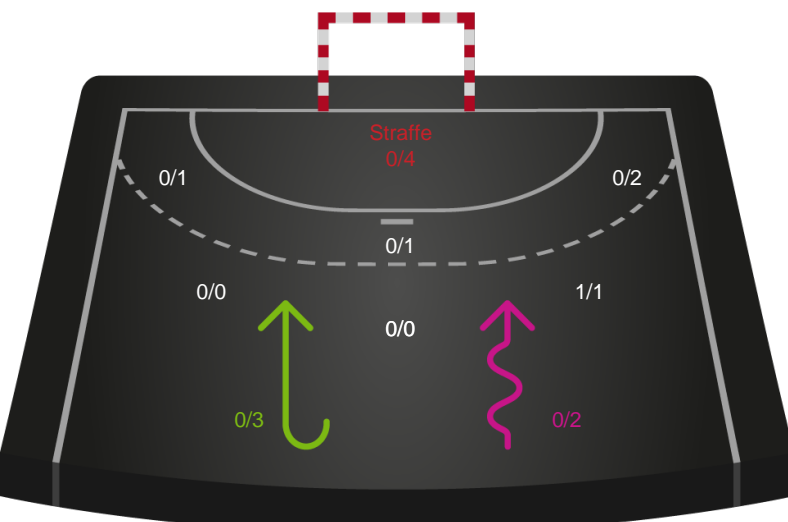

Shotplot for Anden halvleg

Horsens Håndbold Elite - København Håndbold - 34-31 (18-17)

190066 / 18.03.2026, 20.00 / Forum Horsens 1 / Bambuni Kvindeligaen - Kvindeligaen Grundspil

Horsens Håndbold Elite

Redningsdiagram