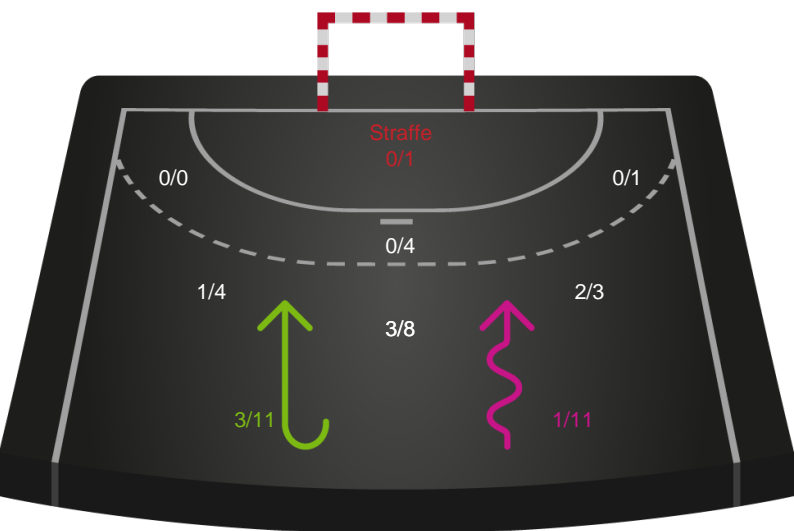

København Håndbold

Redningsdiagram