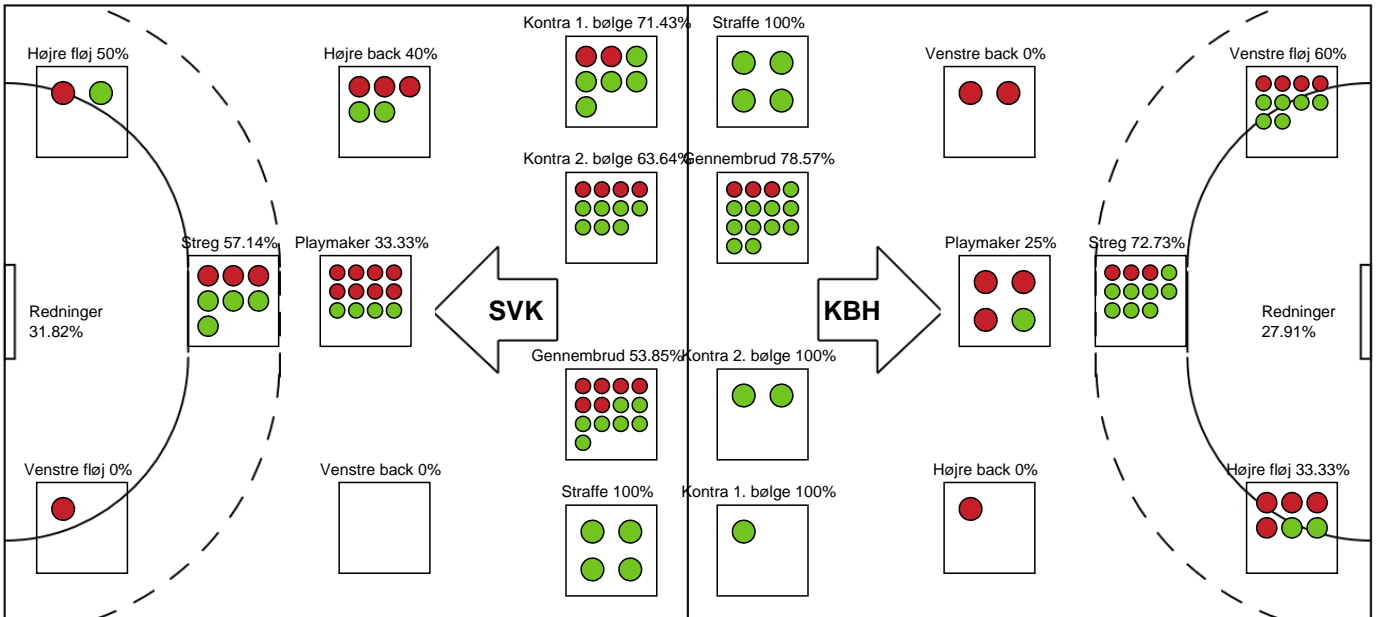

Fordeling af mål og skud

Silkeborg-Voel KFUM - København Håndbold - 34-35 (15-18)

201622 / 07.10.2025, 18.30 / JYSK Arena A / Pokalturnering Kvinder - 1/8 finaler

Logget af: Thomas Skals, Kaare Clausen