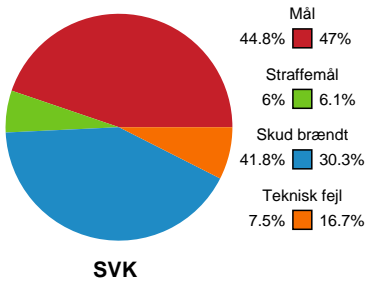

Angrebet sluttede med: