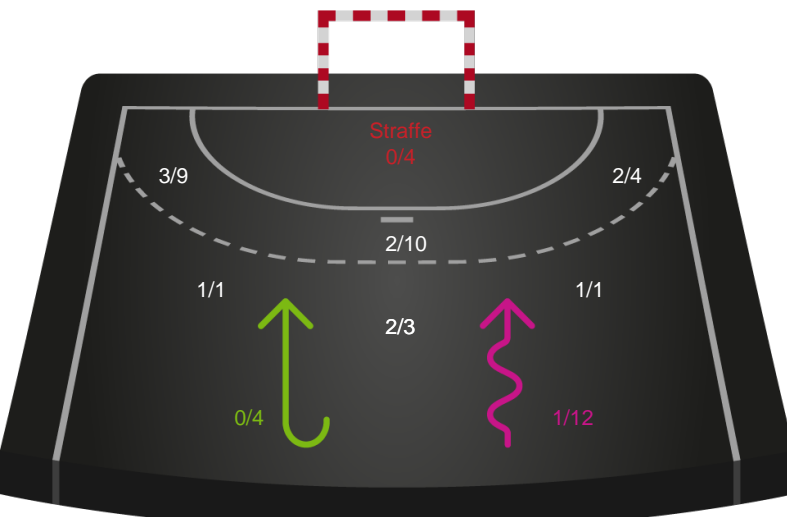

Shotplot for Total

Silkeborg-Voel KFUM - København Håndbold - 34-35 (15-18)

201622 / 07.10.2025, 18.30 / JYSK Arena A / Pokalturnering Kvinder - 1/8 finaler

Logget af: Thomas Skals, Kaare Clausen

Silkeborg-Voel KFUM

Redningsdiagram