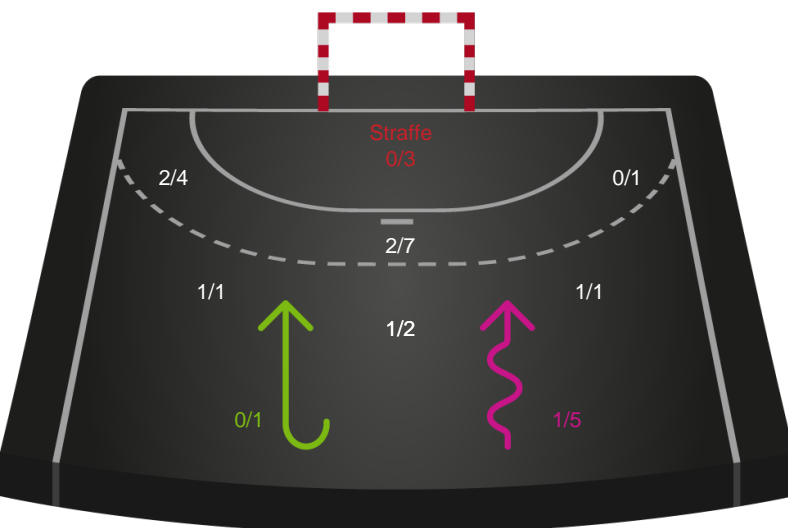

Shotplot for Anden halvleg

Silkeborg-Voel KFUM - København Håndbold - 34-35 (15-18)

201622 / 07.10.2025, 18.30 / JYSK Arena A / Pokalturnering Kvinder - 1/8 finaler

Logget af: Thomas Skals, Kaare Clausen

Silkeborg-Voel KFUM

Redningsdiagram