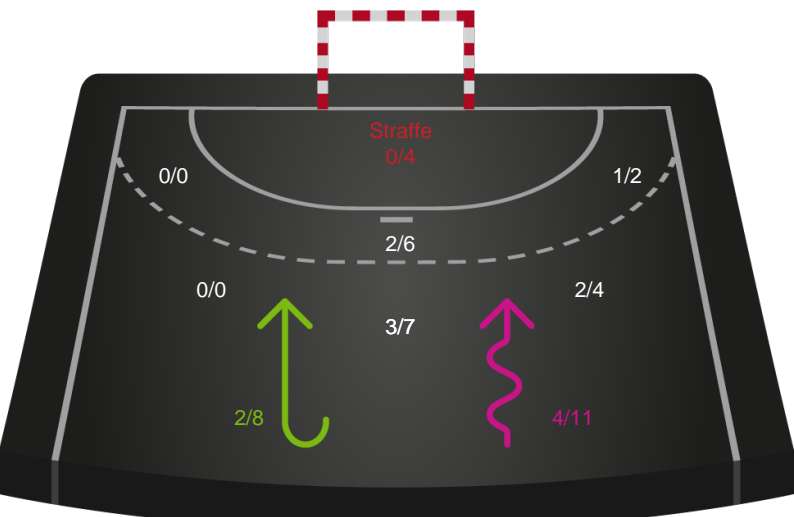

København Håndbold

Redningsdiagram