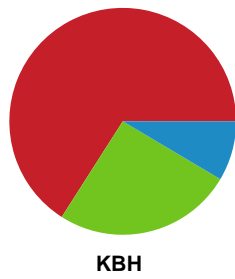

Skuddene endte med: