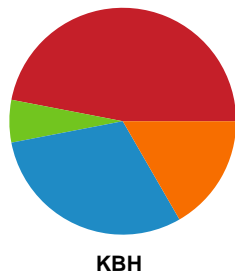

Angrebet sluttede med: