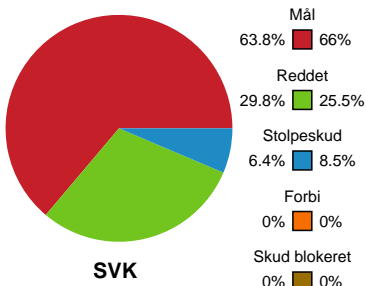

Skuddene endte med: