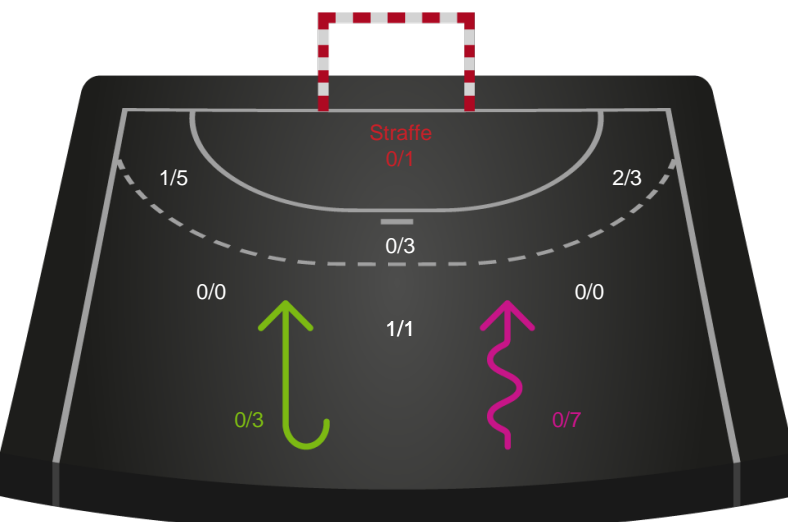

Shotplot for Første halvleg

Silkeborg-Voel KFUM - København Håndbold - 34-35 (15-18)

201622 / 07.10.2025, 18.30 / JYSK Arena A / Pokalturnering Kvinder - 1/8 finaler

Logget af: Thomas Skals, Kaare Clausen

Silkeborg-Voel KFUM

Redningsdiagram