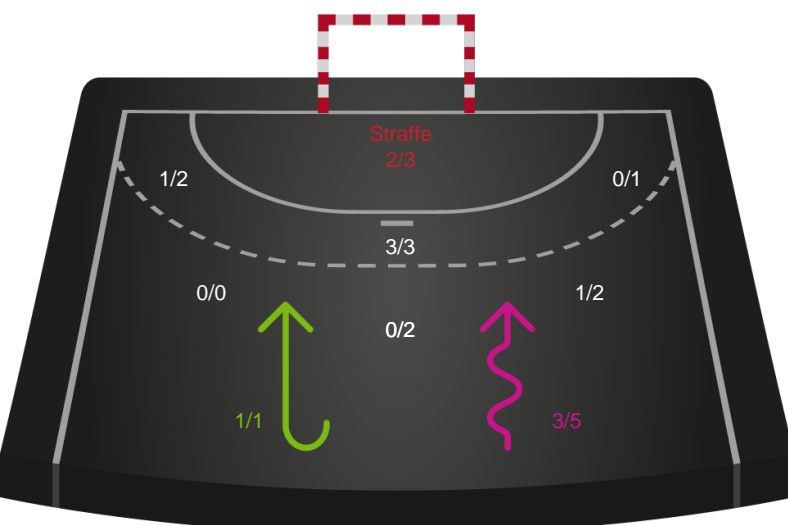

Skanderborg Håndbold

Skuddiagram