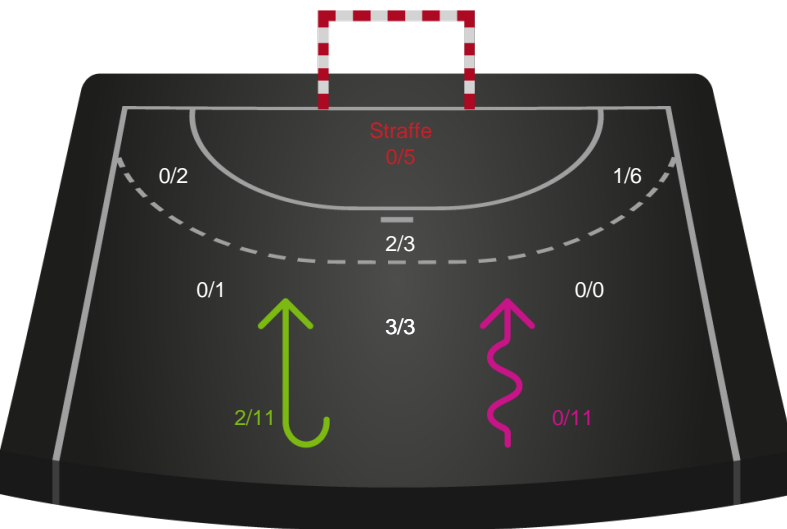

Shotplot for Total

Skanderborg Håndbold - Team Esbjerg - 28-36 (17-18)

201619 / 07.10.2025, 18.30 / Fældhallen - bane 1 / Pokalturnering Kvinder - Pokalturnering Kvinder 1/8 finaler

Logget af: Simon Steffensen, Lucas Steffensen

Skanderborg Håndbold

Redningsdiagram