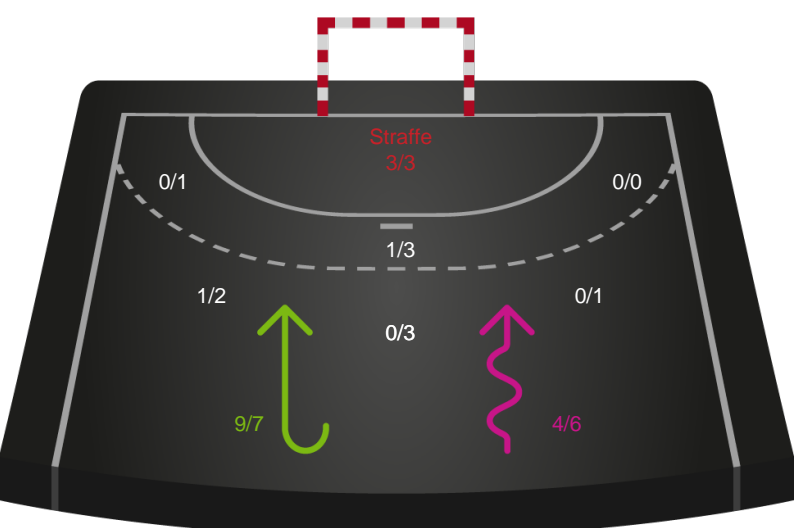

Team Esbjerg

Skuddiagram

Kontra

Gennembrud

Shotplot for Anden halvleg

Skanderborg Håndbold - Team Esbjerg - 28-36 (17-18)

201619 / 07.10.2025, 18.30 / Fælledhallen - bane 1 / Pokalturnering Kvinder - Pokalturnering Kvinder 1/8 finaler