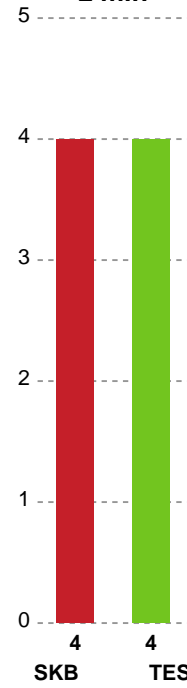

Angrebet sluttede med:

Skuddene endte med:

Teknisk fejl

2 min

Assist

Målforskel i løbet af kampen

Shotplot for Første halvleg

Skanderborg Håndbold - Team Esbjerg - 28-36 (17-18)