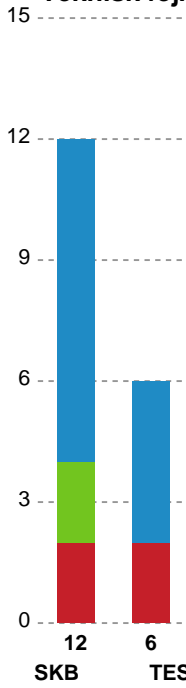

Markspillere

Nr	Navn	Mål/Skud	Straffe-mål/skud	Total Mål/Skud	Assist	Tilkendt straffe	Forårsagede straffe	Rødt kort	Tabt bold	Bold erob.	Fejl aflv.	Regelbrud	2min udvis.	MEP
4	Michala Møller	3/7 42.86%	0/0 0%	3/7 42.86%	2	1	1	0	0	0	1	0	0	1.72
7	Tabea Schmid	1/1 100%	3/3 100%	4/4 100%	0	1	0	0	0	0	0	0	1	2.34
8	Live Rushfeldt Deila	3/5 60%	0/0 0%	3/5 60%	3	0	0	0	0	0	1	0	0	2.1
14	Judith van der Helm	1/2 50%	0/0 0%	1/2 50%	1	0	0	0	0	1	0	0	0	1.1
15	Nina Koppang	3/5 60%	0/0 0%	3/5 60%	2	0	0	0	0	0	1	0	0	1.95
17	Elin Hansson	4/4 100%	0/0 0%	4/4 100%	0	0	0	0	0	2	0	0	0	3.6
18	Olivia Löfqvist	2/3 66.67%	0/0 0%	2/3 66.67%	0	0	0	0	0	1	0	0	1	1.27
21	Helene Kindberg	3/7 42.86%	0/0 0%	3/7 42.86%	1	2	0	0	0	0	0	0	0	2.39
22	Line Haugsted	1/1 100%	0/0 0%	1/1 100%	0	0	0	0	0	0	0	1	0	0.6
24	Sanna Solberg	1/2 50%	0/0 0%	1/2 50%	0	0	0	0	0	0	0	0	0	0.47
25	Henny Reistad	3/5 60%	2/2 100%	5/7 71.43%	6	1	1	0	0	0	0	0	1	4.34
29	Sarah Dekker	4/5 80%	0/0 0%	4/5 80%	0	0	1	0	0	0	0	0	1	2.44
38	Mia Emmenegger	2/3 66.67%	0/0 0%	2/3 66.67%	0	0	0	0	0	0	0	1	0	0.85

Fordeling af mål og skud

Skanderborg Håndbold - Team Esbjerg - 28-36 (17-18)

201619 / 07.10.2025, 18.30 / Fælledhallen - bane 1 / Pokalturnering Kvinder - 1/8 finaler

Logget af: Simon Steffensen, Lucas Steffensen

Angrebet sluttede med:

Skuddene endte med:

Teknisk fejl

2 min

Assist

Målforskel i løbet af kampen

Shotplot for Første halvleg

Skanderborg Håndbold - Team Esbjerg - 28-36 (17-18)