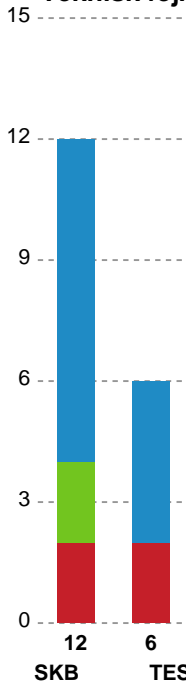

Markspillere

Nr	Navn	Mål/Skud	Straffe-mål/skud	Total Mål/Skud	Assist	Tilkendt straffe	Forårsagede straffe	Rødt kort	Tabt bold	Bold erob.	Fejl aflv.	Regelbrud	2min udvis.	MEP
4	Michala Møller	3/7 42.86%	0/0 0%	3/7 42.86%	2	1	1	0	0	0	1	0	0	1.72
7	Tabea Schmid	1/1 100%	3/3 100%	4/4 100%	0	1	0	0	0	0	0	0	1	2.34
8	Live Rushfeldt Deila	3/5 60%	0/0 0%	3/5 60%	3	0	0	0	0	0	1	0	0	2.1
14	Judith van der Helm	1/2 50%	0/0 0%	1/2 50%	1	0	0	0	0	1	0	0	0	1.1
15	Nina Koppang	3/5 60%	0/0 0%	3/5 60%	2	0	0	0	0	0	1	0	0	1.95
17	Elin Hansson	4/4 100%	0/0 0%	4/4 100%	0	0	0	0	0	2	0	0	0	3.6
18	Olivia Löfqvist	2/3 66.67%	0/0 0%	2/3 66.67%	0	0	0	0	0	1	0	0	1	1.27
21	Helene Kindberg	3/7 42.86%	0/0 0%	3/7 42.86%	1	2	0	0	0	0	0	0	0	2.39
22	Line Haugsted	1/1 100%	0/0 0%	1/1 100%	0	0	0	0	0	0	0	1	0	0.6
24	Sanna Solberg	1/2 50%	0/0 0%	1/2 50%	0	0	0	0	0	0	0	0	0	0.47
25	Henny Reistad	3/5 60%	2/2 100%	5/7 71.43%	6	1	1	0	0	0	0	0	1	4.34
29	Sarah Dekker	4/5 80%	0/0 0%	4/5 80%	0	0	1	0	0	0	0	0	1	2.44
38	Mia Emmenegger	2/3 66.67%	0/0 0%	2/3 66.67%	0	0	0	0	0	0	0	1	0	0.85

Fordeling af mål og skud

Skanderborg Håndbold - Team Esbjerg - 28-36 (17-18)

201619 / 07.10.2025, 18.30 / Fælledhallen - bane 1 / Pokalturnering Kvinder - Pokalturnering Kvinder 1/8 finaler

Logget af: Simon Steffensen, Lucas Steffensen

Angrebet sluttede med:

Teknisk fejl

2 min

Assist

Skuddene endte med:

Målforskel i løbet af kampen

Shotplot for Første halvleg

Skanderborg Håndbold - Team Esbjerg - 28-36 (17-18)