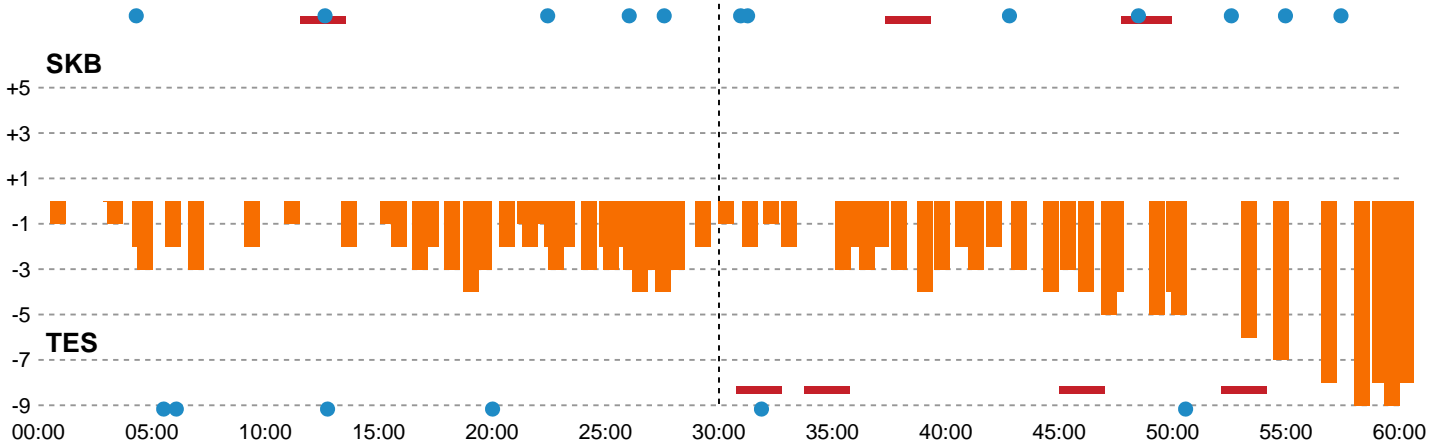

Fordeling af mål og skud

Skanderborg Håndbold - Team Esbjerg - 28-36 (17-18)

201619 / 07.10.2025, 18.30 / Fælledhallen - bane 1 / Pokalturnering Kvinder - 1/8 finaler

Logget af: Simon Steffensen, Lucas Steffensen

Angrebet sluttede med:

Skuddene endte med:

Teknisk fejl

2 min

Assist

Målforskel i løbet af kampen

Shotplot for Første halvleg

Skanderborg Håndbold - Team Esbjerg - 28-36 (17-18)