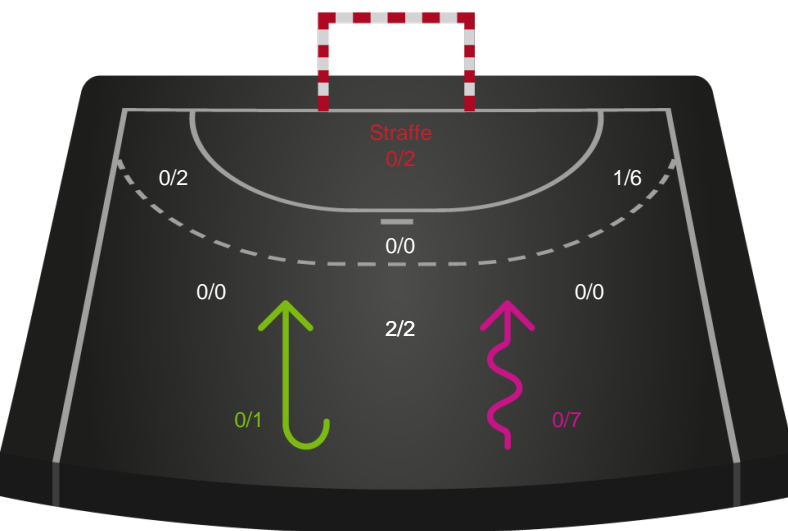

Shotplot for Anden halvleg

Skanderborg Håndbold - Team Esbjerg - 28-36 (17-18)

201619 / 07.10.2025, 18.30 / Fældhallen - bane 1 / Pokalturnering Kvinder - 1/8 finaler

Logget af: Simon Steffensen, Lucas Steffensen

Skanderborg Håndbold

Redningsdiagram