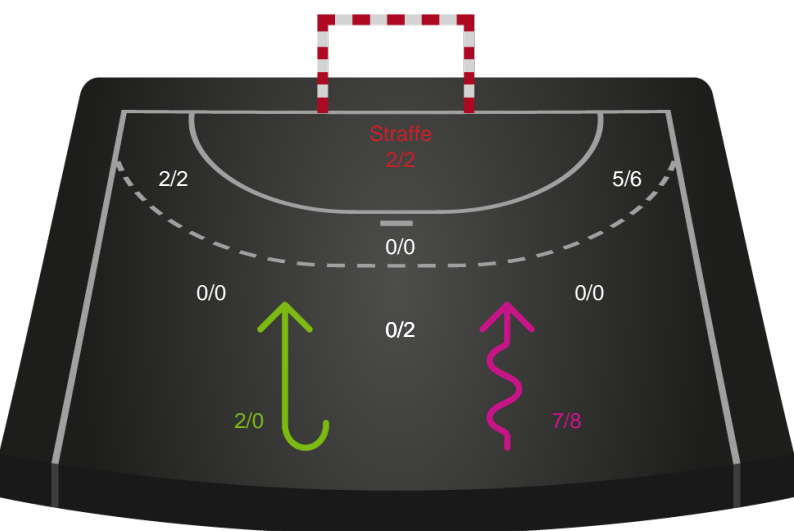

Team Esbjerg

Skuddiagram