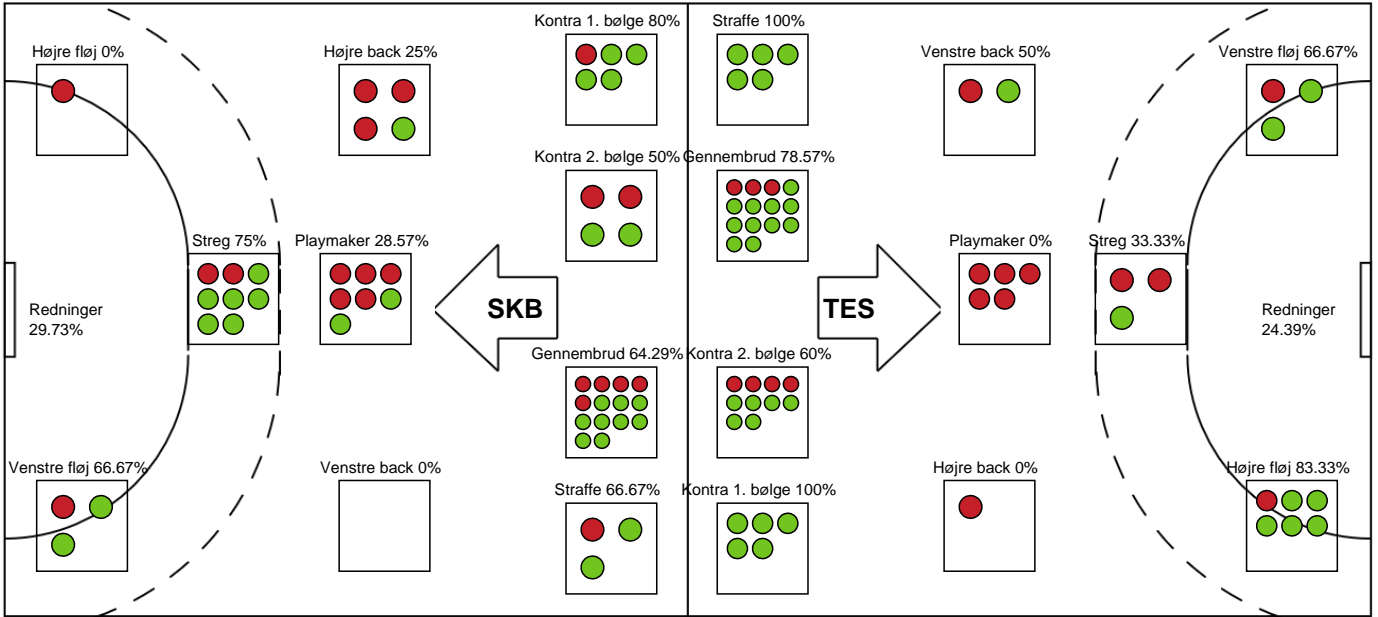

Team Esbjerg

Målmænd

Nr	Navn	Redn/Skud	Straffe-Redn/skud	Total Redn/Skud	Mål imod	Skud forbi	Skud stolpe	Assist	Mål	Bold erob.	Fejl aflv.	Regelbrud	2 min udvis.	MEP
12	Anna Kristensen	4/12 33.33%	0/2 0%	4/14 28.57%	10	2	1	0	0	0	0	0	0	0.26
42	Katharina Filter	7/24 29.17%	0/0 0%	7/24 29.17%	17	2	2	0	0	0	1	0	0	0.57

Markspillere

Nr	Navn	Mål/Skud	Straffe-mål/skud	Total Mål/Skud	Assist	Tilkendt straffe	Forårsagede straffe	Rødt kort	Tabt bold	Bold erob.	Fejl aflv.	Regelbrud	2min udvis.	MEP
4	Michala Møller	3/7 42.86%	0/0 0%	3/7 42.86%	2	1	1	0	0	0	1	0	0	1.72
7	Tabea Schmid	1/1 100%	3/3 100%	4/4 100%	0	1	0	0	0	0	0	0	1	2.34
8	Live Rushfeldt Deila	3/5 60%	0/0 0%	3/5 60%	3	0	0	0	0	0	1	0	0	2.1
14	Judith van der Helm	1/2 50%	0/0 0%	1/2 50%	1	0	0	0	0	1	0	0	0	1.1
15	Nina Koppang	3/5 60%	0/0 0%	3/5 60%	2	0	0	0	0	0	1	0	0	1.95
17	Elin Hansson	4/4 100%	0/0 0%	4/4 100%	0	0	0	0	0	2	0	0	0	3.6
18	Olivia Löfqvist	2/3 66.67%	0/0 0%	2/3 66.67%	0	0	0	0	0	1	0	0	1	1.27
21	Helene Kindberg	3/7 42.86%	0/0 0%	3/7 42.86%	1	2	0	0	0	0	0	0	0	2.39
22	Line Haugsted	1/1 100%	0/0 0%	1/1 100%	0	0	0	0	0	0	0	1	0	0.6
24	Sanna Solberg	1/2 50%	0/0 0%	1/2 50%	0	0	0	0	0	0	0	0	0	0.47
25	Henny Reistad	3/5 60%	2/2 100%	5/7 71.43%	6	1	1	0	0	0	0	0	1	4.34
29	Sarah Dekker	4/5 80%	0/0 0%	4/5 80%	0	0	1	0	0	0	0	0	1	2.44
38	Mia Emmenegger	2/3 66.67%	0/0 0%	2/3 66.67%	0	0	0	0	0	0	0	1	0	0.85

Fordeling af mål og skud

Skanderborg Håndbold - Team Esbjerg - 28-36 (17-18)

201619 / 07.10.2025, 18.30 / Fælledhallen - bane 1 / Pokalturnering Kvinder - Pokalturnering Kvinder 1/8 finaler

Logget af: Simon Steffensen, Lucas Steffensen

Angrebet sluttede med:

Teknisk fejl

2 min

Assist

Skuddene endte med:

Målforskel i løbet af kampen

Shotplot for Første halvleg

Skanderborg Håndbold - Team Esbjerg - 28-36 (17-18)