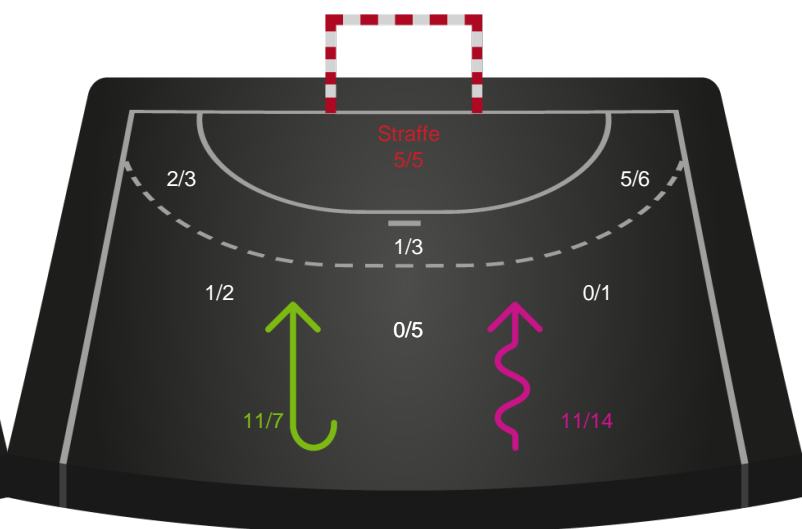

Team Esbjerg

Skuddiagram