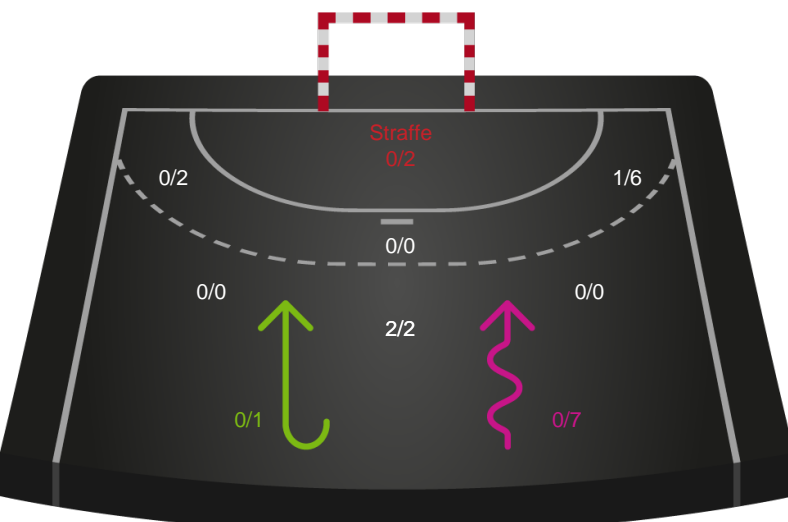

Shotplot for Anden halvleg

Skanderborg Håndbold - Team Esbjerg - 28-36 (17-18)

201619 / 07.10.2025, 18.30 / Fælledhallen - bane 1 / Pokalturnering Kvinder - Pokalturnering Kvinder 1/8 finaler

Logget af: Simon Steffensen, Lucas Steffensen

Skanderborg Håndbold

Redningsdiagram