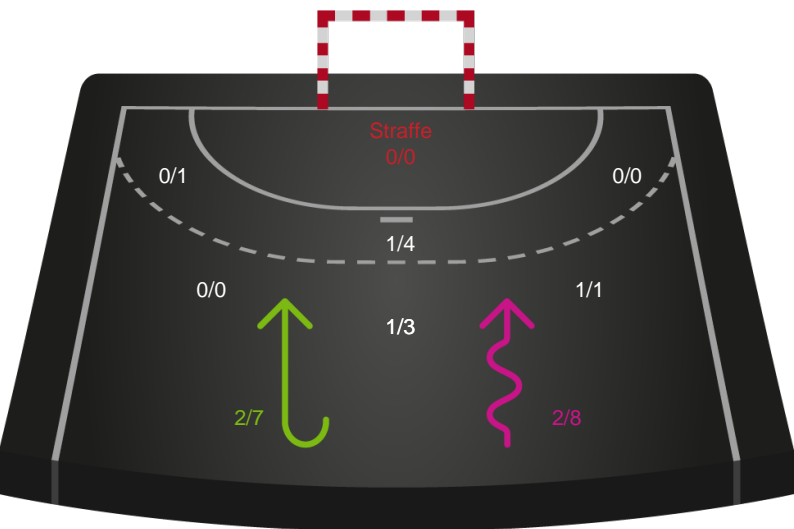

201619 / 07.10.2025, 18.30 / Fældhallen - bane 1 / Pokalturnering Kvinder - 1/8 finaler

Logget af: Simon Steffensen, Lucas Steffensen

Skanderborg Håndbold

Redningsdiagram

Kontra

Gennembrud

Team Esbjerg

Redningsdiagram