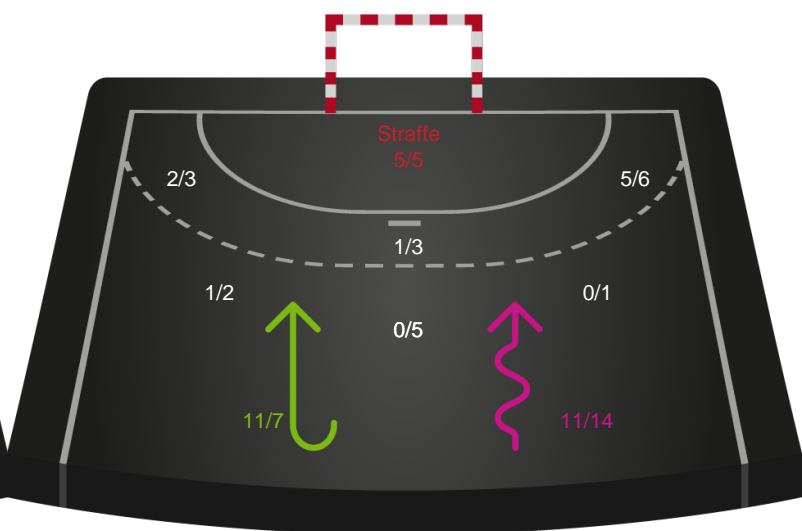

Team Esbjerg

Skuddiagram