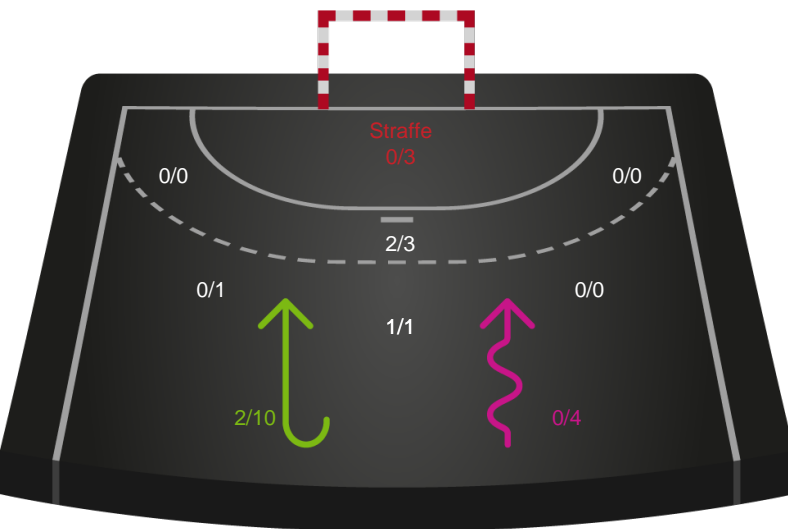

Shotplot for Første halvleg

Skanderborg Håndbold - Team Esbjerg - 28-36 (17-18)

201619 / 07.10.2025, 18.30 / Fældhallen - bane 1 / Pokalturnering Kvinder - 1/8 finaler

Logget af: Simon Steffensen, Lucas Steffensen

Skanderborg Håndbold

Redningsdiagram