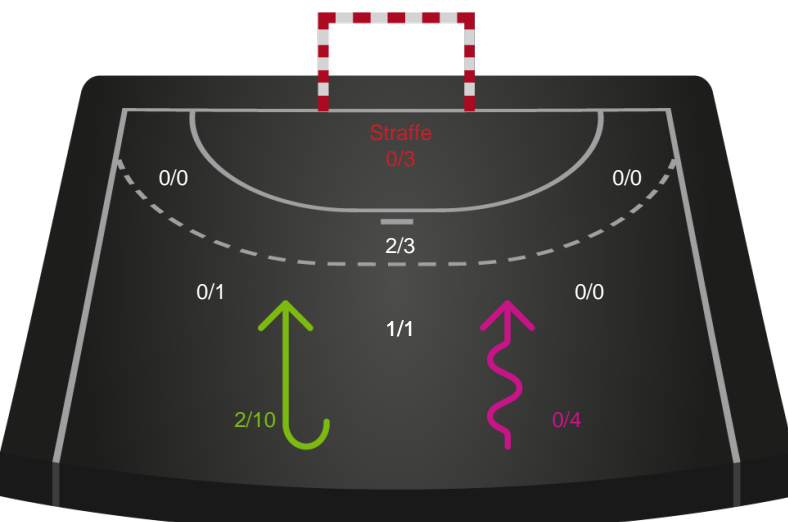

Shotplot for Første halvleg

Skanderborg Håndbold - Team Esbjerg - 28-36 (17-18)

201619 / 07.10.2025, 18.30 / Fældhallen - bane 1 / Pokalturnering Kvinder - Pokalturnering Kvinder 1/8 finaler

Logget af: Simon Steffensen, Lucas Steffensen

Skanderborg Håndbold

Redningsdiagram