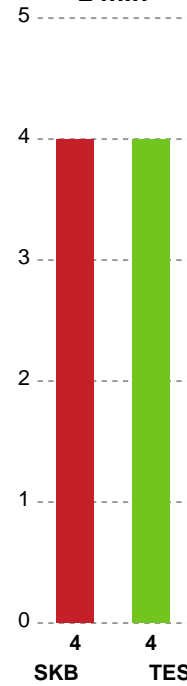

Markspillere

Nr	Navn	Mål/Skud	Straffe-mål/skud	Total Mål/Skud	Assist	Tilkendt straffe	Forårsagede straffe	Rødt kort	Tabt bold	Bold erob.	Fejl aflv.	Regelbrud	2min udvis.	MEP
4	Michala Møller	3/7 42.86%	0/0 0%	3/7 42.86%	2	1	1	0	0	0	1	0	0	1.72
7	Tabea Schmid	1/1 100%	3/3 100%	4/4 100%	0	1	0	0	0	0	0	0	1	2.34
8	Live Rushfeldt Deila	3/5 60%	0/0 0%	3/5 60%	3	0	0	0	0	0	1	0	0	2.1
14	Judith van der Helm	1/2 50%	0/0 0%	1/2 50%	1	0	0	0	0	1	0	0	0	1.1
15	Nina Koppang	3/5 60%	0/0 0%	3/5 60%	2	0	0	0	0	0	1	0	0	1.95
17	Elin Hansson	4/4 100%	0/0 0%	4/4 100%	0	0	0	0	0	2	0	0	0	3.6
18	Olivia Löfqvist	2/3 66.67%	0/0 0%	2/3 66.67%	0	0	0	0	0	1	0	0	1	1.27
21	Helene Kindberg	3/7 42.86%	0/0 0%	3/7 42.86%	1	2	0	0	0	0	0	0	0	2.39
22	Line Haugsted	1/1 100%	0/0 0%	1/1 100%	0	0	0	0	0	0	0	1	0	0.6
24	Sanna Solberg	1/2 50%	0/0 0%	1/2 50%	0	0	0	0	0	0	0	0	0	0.47
25	Henny Reistad	3/5 60%	2/2 100%	5/7 71.43%	6	1	1	0	0	0	0	0	1	4.34
29	Sarah Dekker	4/5 80%	0/0 0%	4/5 80%	0	0	1	0	0	0	0	0	1	2.44
38	Mia Emmenegger	2/3 66.67%	0/0 0%	2/3 66.67%	0	0	0	0	0	0	0	1	0	0.85

Fordeling af mål og skud

Skanderborg Håndbold - Team Esbjerg - 28-36 (17-18)

201619 / 07.10.2025, 18.30 / Fælledhallen - bane 1 / Pokalturnering Kvinder - Pokalturnering Kvinder 1/8 finaler

Logget af: Simon Steffensen, Lucas Steffensen

Angrebet sluttede med:

Teknisk fejl

2 min

Assist

Skuddene endte med:

Målforskel i løbet af kampen

Shotplot for Første halvleg

Skanderborg Håndbold - Team Esbjerg - 28-36 (17-18)