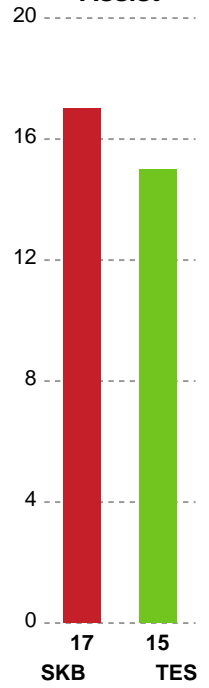

Fordeling af mål og skud

Skanderborg Håndbold - Team Esbjerg - 28-36 (17-18)

201619 / 07.10.2025, 18.30 / Fælledhallen - bane 1 / Pokalturnering Kvinder - 1/8 finaler

Logget af: Simon Steffensen, Lucas Steffensen

Angrebet sluttede med:

Skuddene endte med:

Teknisk fejl

2 min

Assist

Målforskel i løbet af kampen

Shotplot for Første halvleg

Skanderborg Håndbold - Team Esbjerg - 28-36 (17-18)