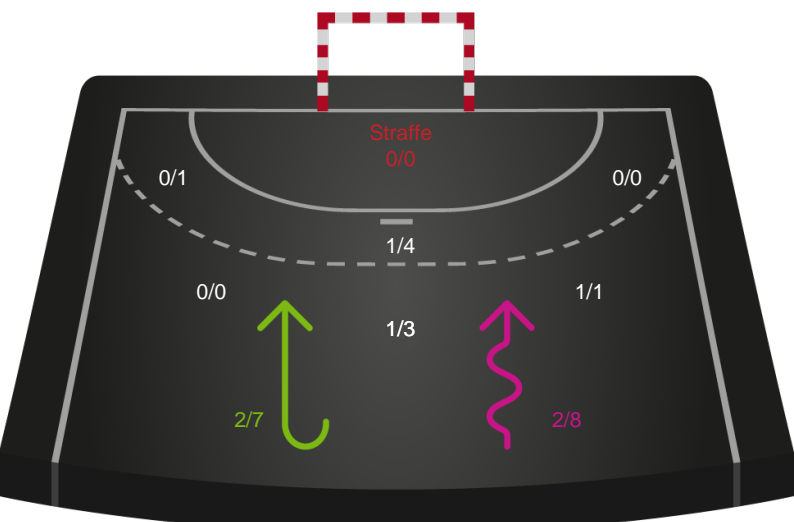

Team Esbjerg

Redningsdiagram