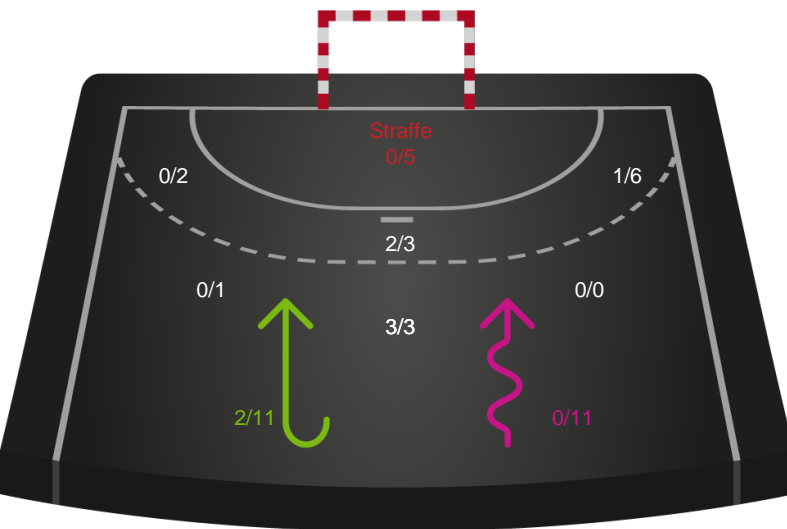

Shotplot for Total

Skanderborg Håndbold - Team Esbjerg - 28-36 (17-18)

201619 / 07.10.2025, 18.30 / Fældhallen - bane 1 / Pokalturnering Kvinder - 1/8 finaler

Logget af: Simon Steffensen, Lucas Steffensen

Skanderborg Håndbold

Redningsdiagram