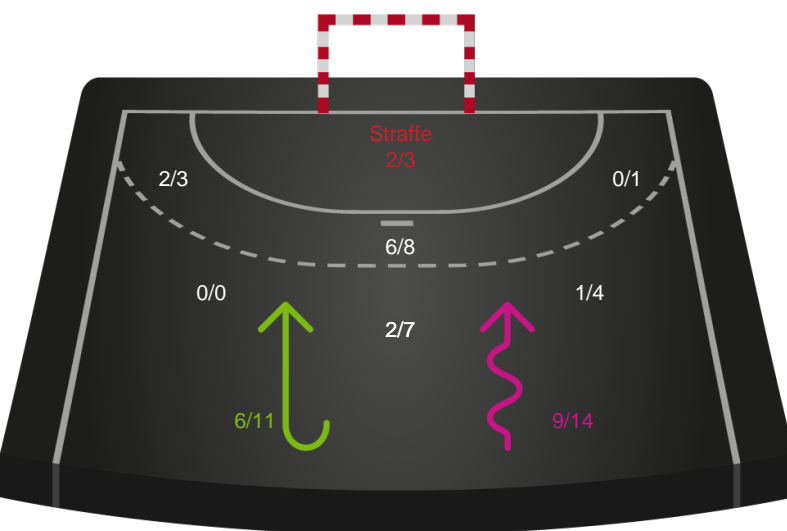

Skanderborg Håndbold

Skuddiagram