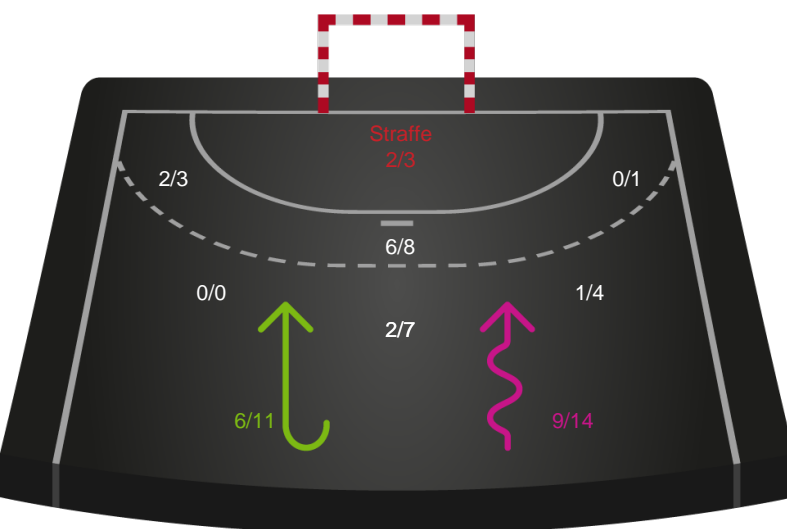

Skanderborg Håndbold

Skuddiagram