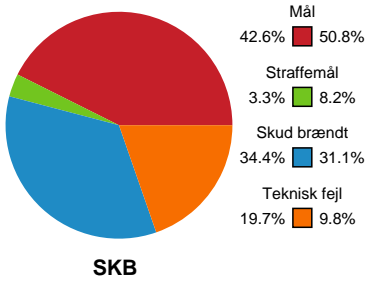

Fordeling af mål og skud

Skanderborg Håndbold - Team Esbjerg - 28-36 (17-18)

201619 / 07.10.2025, 18.30 / Fælledhallen - bane 1 / Pokalturnering Kvinder - Pokalturnering Kvinder 1/8 finaler

Logget af: Simon Steffensen, Lucas Steffensen

Angrebet sluttede med:

Teknisk fejl

2 min

Assist

Skuddene endte med:

Målforskel i løbet af kampen

Shotplot for Første halvleg

Skanderborg Håndbold - Team Esbjerg - 28-36 (17-18)