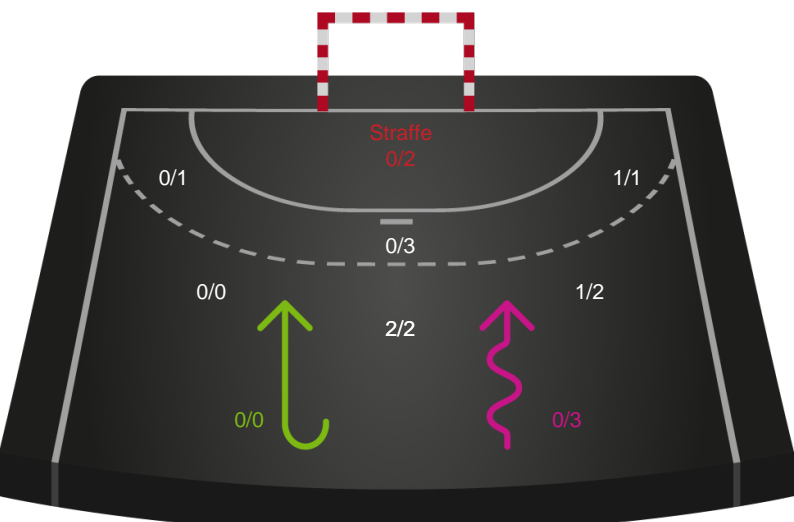

Team Esbjerg

Redningsdiagram