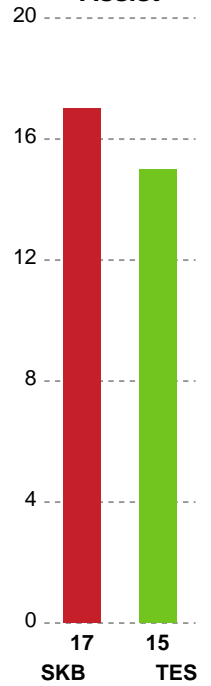

Fordeling af mål og skud

Skanderborg Håndbold - Team Esbjerg - 28-36 (17-18)

201619 / 07.10.2025, 18.30 / Fælledhallen - bane 1 / Pokalturnering Kvinder - Pokalturnering Kvinder 1/8 finaler

Logget af: Simon Steffensen, Lucas Steffensen

Angrebet sluttede med:

Teknisk fejl

2 min

Assist

Skuddene endte med:

Målforskel i løbet af kampen

Shotplot for Første halvleg

Skanderborg Håndbold - Team Esbjerg - 28-36 (17-18)