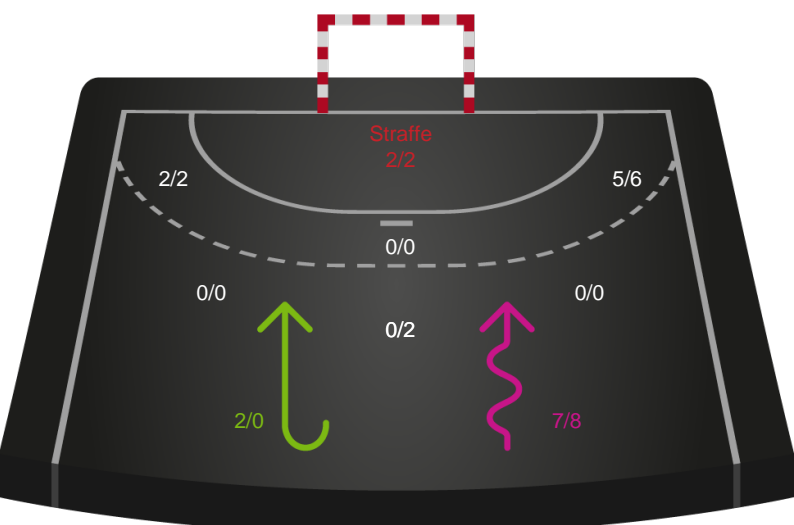

Team Esbjerg

Skuddiagram