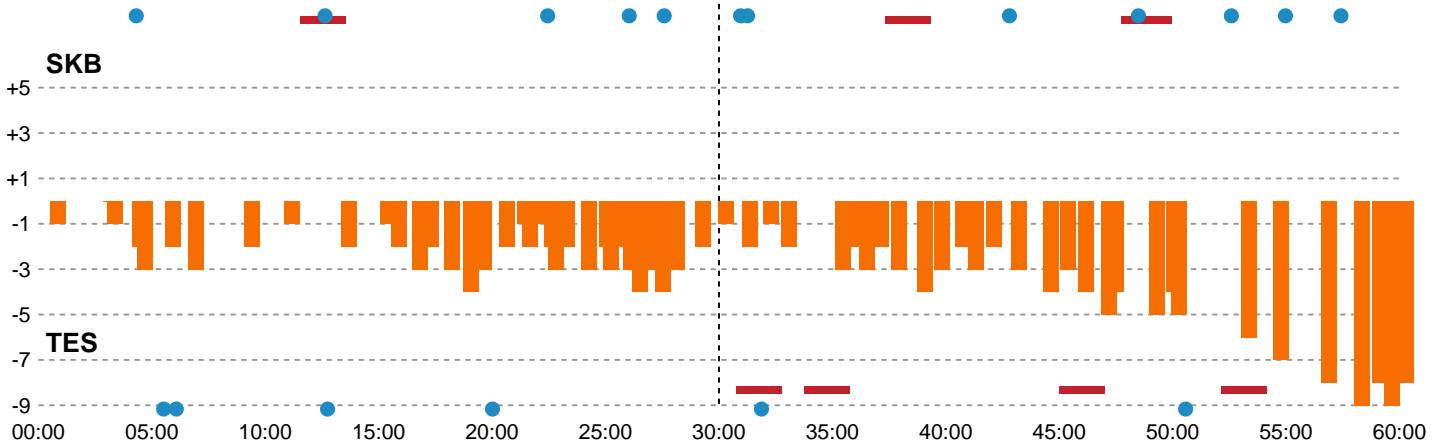

Fordeling af mål og skud

Skanderborg Håndbold - Team Esbjerg - 28-36 (17-18)

201619 / 07.10.2025, 18.30 / Fælledhallen - bane 1 / Pokalturnering Kvinder - Pokalturnering Kvinder 1/8 finaler

Logget af: Simon Steffensen, Lucas Steffensen

Angrebet sluttede med:

Teknisk fejl

2 min

Assist

Skuddene endte med:

Målforskel i løbet af kampen

Shotplot for Første halvleg

Skanderborg Håndbold - Team Esbjerg - 28-36 (17-18)