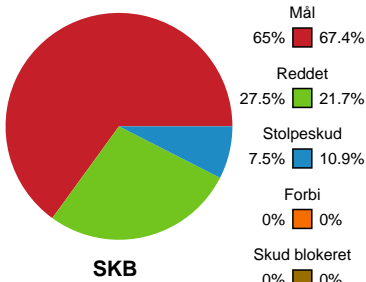

Fordeling af mål og skud

Skanderborg Håndbold - Team Esbjerg - 28-36 (17-18)

201619 / 07.10.2025, 18.30 / Fælledhallen - bane 1 / Pokalturnering Kvinder - 1/8 finaler

Logget af: Simon Steffensen, Lucas Steffensen

Angrebet sluttede med:

Skuddene endte med:

Teknisk fejl

2 min

Assist

Målforskel i løbet af kampen

Shotplot for Første halvleg

Skanderborg Håndbold - Team Esbjerg - 28-36 (17-18)