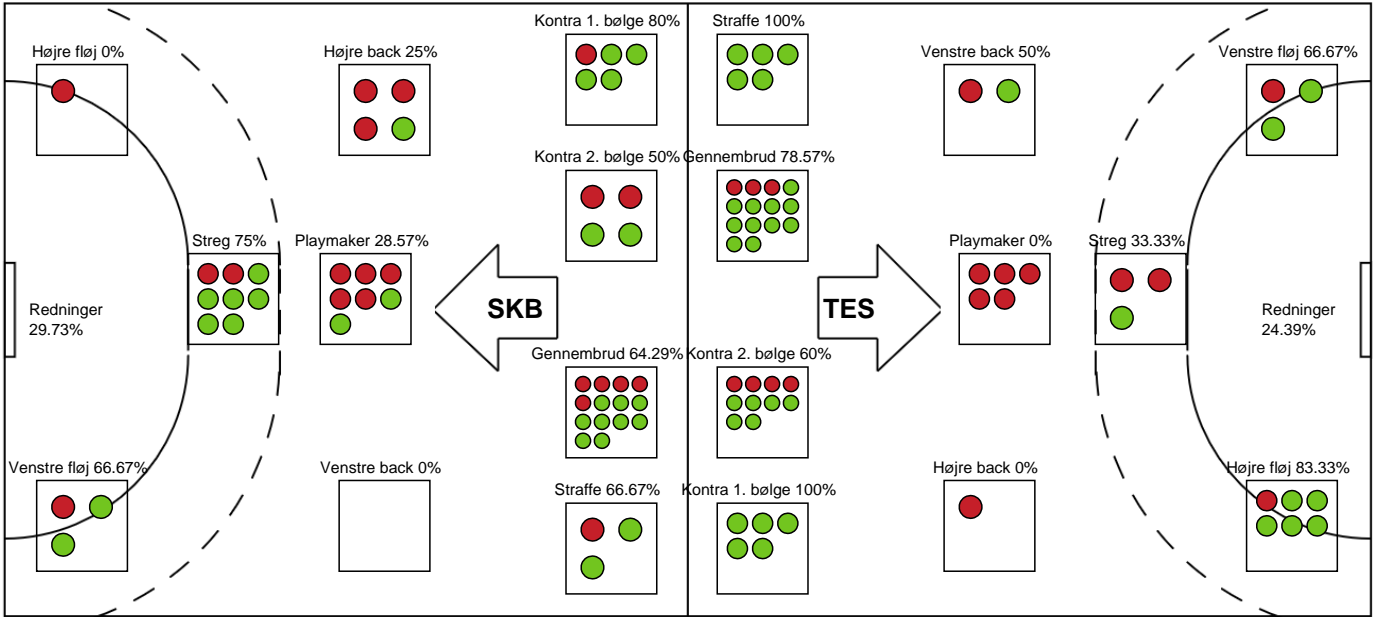

Team Esbjerg

Målmænd

Nr	Navn	Redn/Skud	Straffe-Redn/skud	Total Redn/Skud	Mål imod	Skud forbi	Skud stolpe	Assist	Mål	Bold erob.	Fejl aflv.	Regelbrud	2 min udvis.	MEP
12	Anna Kristensen	4/12 33.33%	0/2 0%	4/14 28.57%	10	2	1	0	0	0	0	0	0	0.26
42	Katharina Filter	7/24 29.17%	0/0 0%	7/24 29.17%	17	2	2	0	0	0	1	0	0	0.57

Markspillere

Nr	Navn	Mål/Skud	Straffe-mål/skud	Total Mål/Skud	Assist	Tilkendt straffe	Forårsagede straffe	Rødt kort	Tabt bold	Bold erob.	Fejl aflv.	Regelbrud	2min udvis.	MEP
4	Michala Møller	3/7 42.86%	0/0 0%	3/7 42.86%	2	1	1	0	0	0	1	0	0	1.72
7	Tabea Schmid	1/1 100%	3/3 100%	4/4 100%	0	1	0	0	0	0	0	0	1	2.34
8	Live Rushfeldt Deila	3/5 60%	0/0 0%	3/5 60%	3	0	0	0	0	0	1	0	0	2.1
14	Judith van der Helm	1/2 50%	0/0 0%	1/2 50%	1	0	0	0	0	1	0	0	0	1.1
15	Nina Koppang	3/5 60%	0/0 0%	3/5 60%	2	0	0	0	0	0	1	0	0	1.95
17	Elin Hansson	4/4 100%	0/0 0%	4/4 100%	0	0	0	0	0	2	0	0	0	3.6
18	Olivia Löfqvist	2/3 66.67%	0/0 0%	2/3 66.67%	0	0	0	0	0	1	0	0	1	1.27
21	Helene Kindberg	3/7 42.86%	0/0 0%	3/7 42.86%	1	2	0	0	0	0	0	0	0	2.39
22	Line Haugsted	1/1 100%	0/0 0%	1/1 100%	0	0	0	0	0	0	0	1	0	0.6
24	Sanna Solberg	1/2 50%	0/0 0%	1/2 50%	0	0	0	0	0	0	0	0	0	0.47
25	Henny Reistad	3/5 60%	2/2 100%	5/7 71.43%	6	1	1	0	0	0	0	0	1	4.34
29	Sarah Dekker	4/5 80%	0/0 0%	4/5 80%	0	0	1	0	0	0	0	0	1	2.44
38	Mia Emmenegger	2/3 66.67%	0/0 0%	2/3 66.67%	0	0	0	0	0	0	0	1	0	0.85

Fordeling af mål og skud

Skanderborg Håndbold - Team Esbjerg - 28-36 (17-18)

201619 / 07.10.2025, 18.30 / Fælledhallen - bane 1 / Pokalturnering Kvinder - 1/8 finaler

Logget af: Simon Steffensen, Lucas Steffensen

Angrebet sluttede med:

Skuddene endte med:

Teknisk fejl

2 min

Assist

Målforskel i løbet af kampen

Shotplot for Første halvleg

Skanderborg Håndbold - Team Esbjerg - 28-36 (17-18)