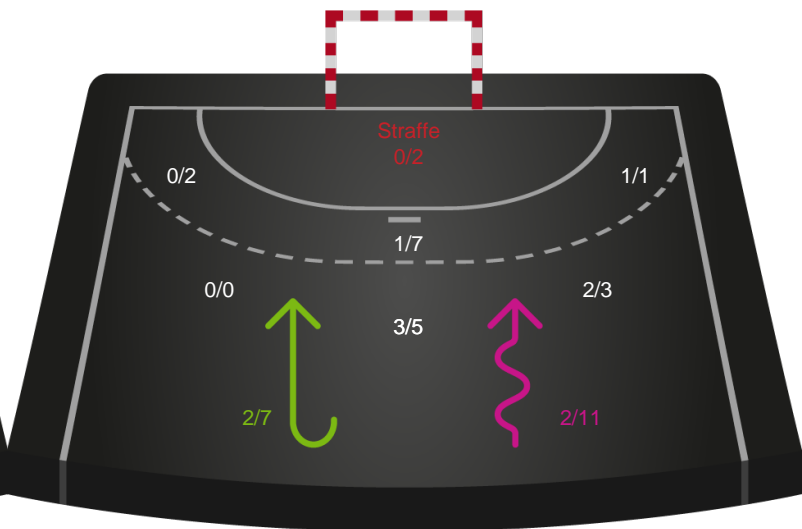

Team Esbjerg

Redningsdiagram