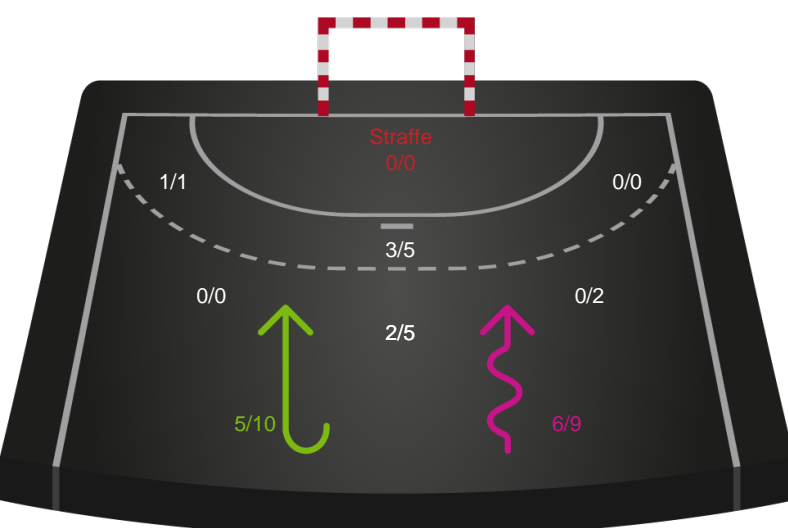

Skanderborg Håndbold

Skuddiagram