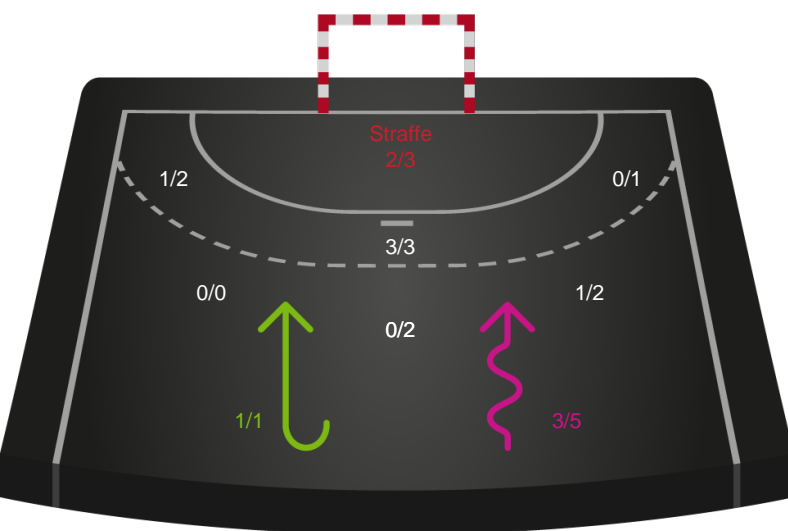

Skanderborg Håndbold

Skuddiagram