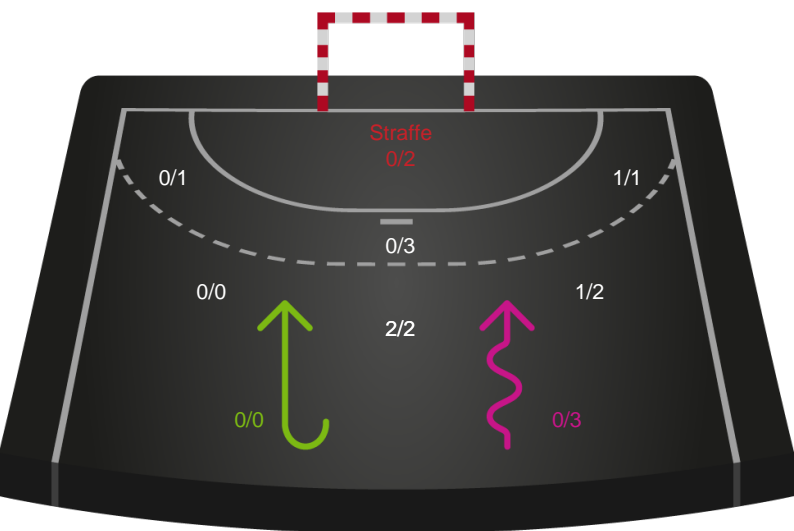

Team Esbjerg

Redningsdiagram