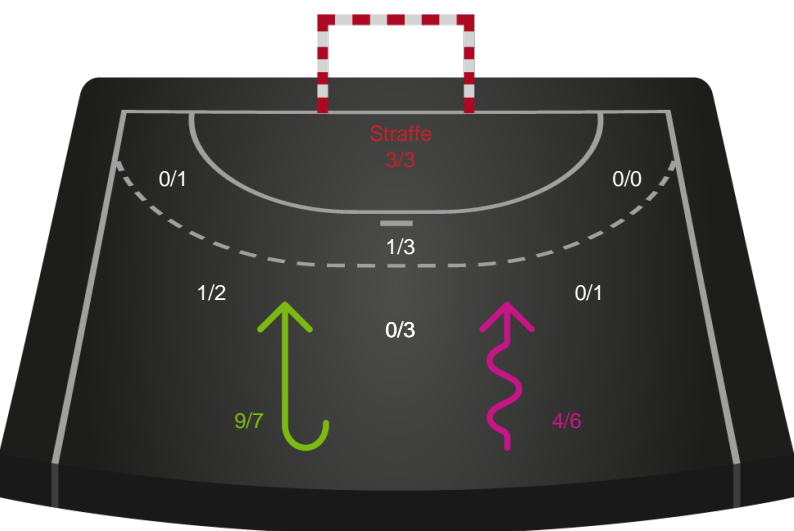

Kontra

Gennembrud

Shotplot for Anden halvleg

Skanderborg Håndbold - Team Esbjerg - 28-36 (17-18)

201619 / 07.10.2025, 18.30 / Fældhallen - bane 1 / Pokalturnering Kvinder - 1/8 finaler

Logget af: Simon Steffensen, Lucas Steffensen