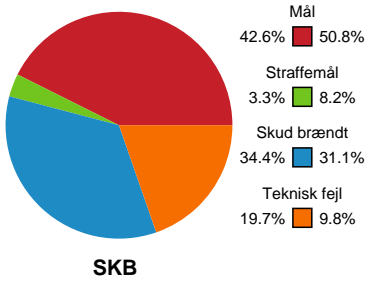

Fordeling af mål og skud

Skanderborg Håndbold - Team Esbjerg - 28-36 (17-18)

201619 / 07.10.2025, 18.30 / Fælledhallen - bane 1 / Pokalturnering Kvinder - 1/8 finaler

Logget af: Simon Steffensen, Lucas Steffensen

Angrebet sluttede med:

Skuddene endte med:

Teknisk fejl

2 min

Assist

Målforskel i løbet af kampen

Shotplot for Første halvleg

Skanderborg Håndbold - Team Esbjerg - 28-36 (17-18)