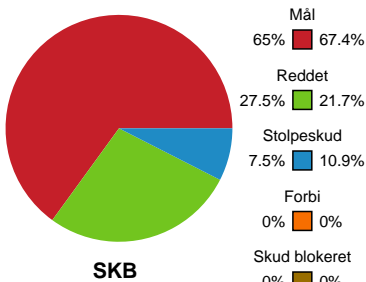

Fordeling af mål og skud

Skanderborg Håndbold - Team Esbjerg - 28-36 (17-18)

201619 / 07.10.2025, 18.30 / Fælledhallen - bane 1 / Pokalturnering Kvinder - Pokalturnering Kvinder 1/8 finaler

Logget af: Simon Steffensen, Lucas Steffensen

Angrebet sluttede med:

Teknisk fejl

2 min

Assist

Skuddene endte med:

Målforskel i løbet af kampen

Shotplot for Første halvleg

Skanderborg Håndbold - Team Esbjerg - 28-36 (17-18)

201619 / 07.10.2025, 18.30 / Fældhallen - bane 1 / Pokalturnering Kvinder - Pokalturnering Kvinder 1/8 finaler

Logget af: Simon Steffensen, Lucas Steffensen

Skanderborg Håndbold

Redningsdiagram

Kontra

Gennembrud