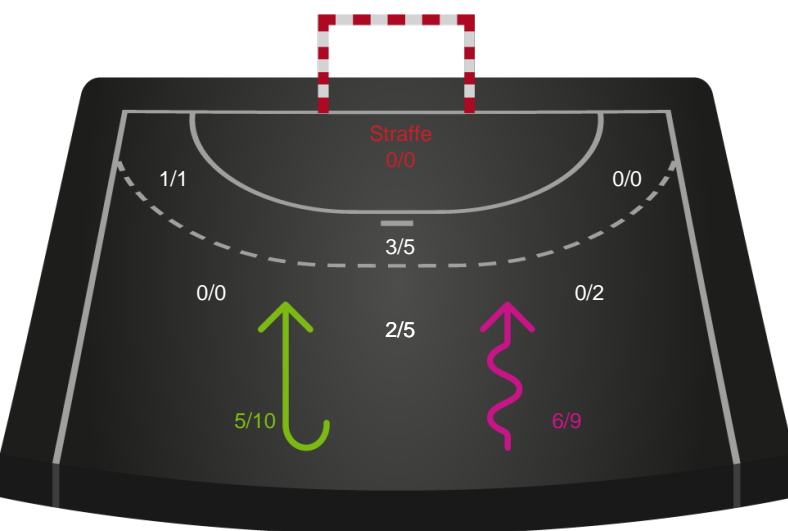

Skanderborg Håndbold

Skuddiagram