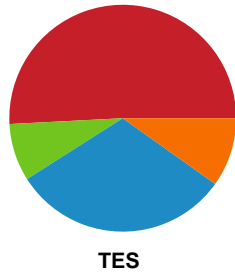

Angrebet sluttede med: