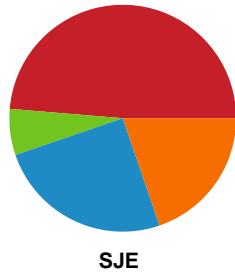

Angrebet sluttede med: