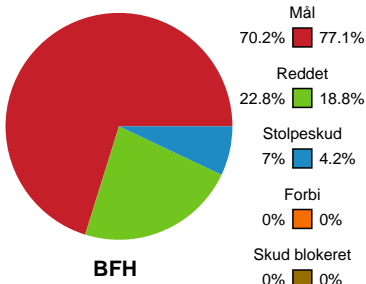

Skuddene endte med: