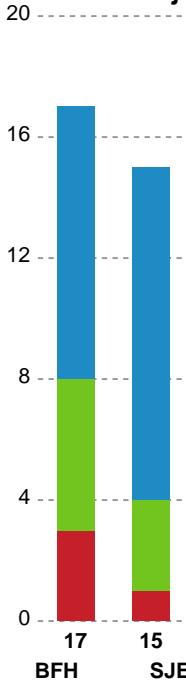

Teknisk fejl