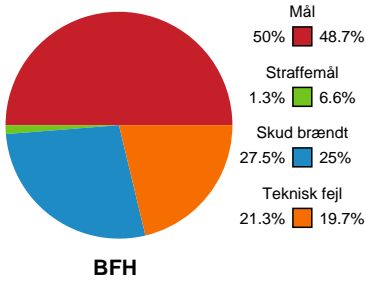

Angrebet sluttede med: