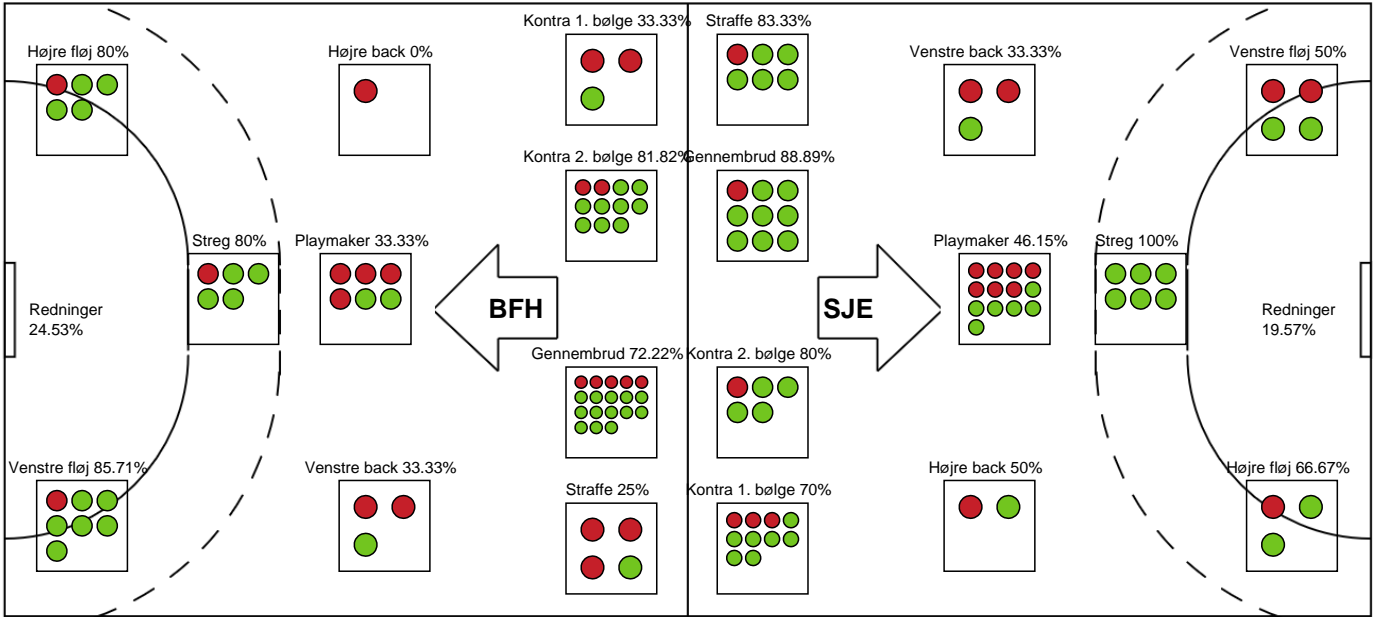

Fordeling af mål og skud

Bjerringbro FH - Sønderjyske Kvindehåndbold - 41-42 (14-17)

201620 / 07.10.2025, 19.00 / Bjerringbro Idræts- & Kulturcenter 1 / Pokalturnering Kvinder - 1/8 finaler

Logget af: Thomas Rasmussen, Anja Villadsen