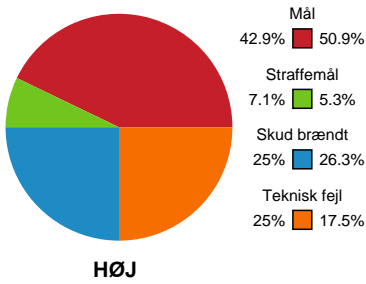

Angrebet sluttede med: