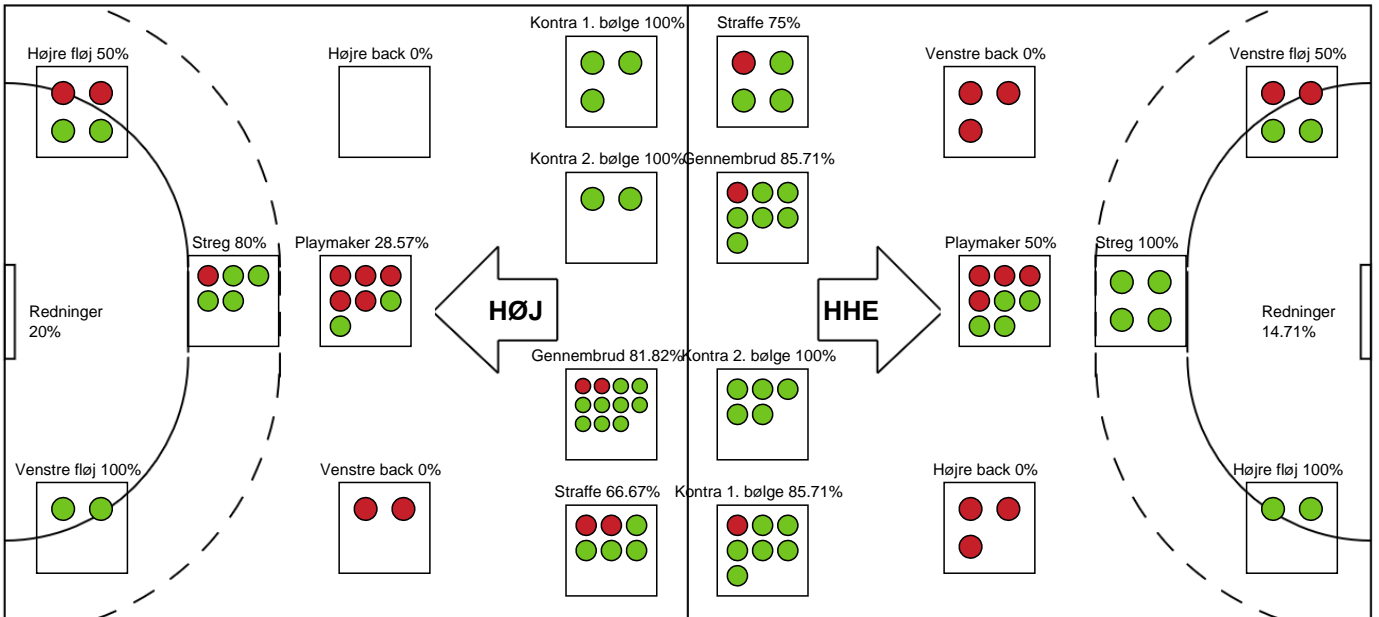

Fordeling af mål og skud

HØJ Elite Kvinder - Horsens Håndbold Elite - 28-32 (12-15)

201621 / 07.10.2025, 19.00 / Ølstykke-hallerne / Pokalturnering Kvinder - 1/8 finaler

Logget af: Peter Lindener, Jesper Bruhns, Bettina Halling