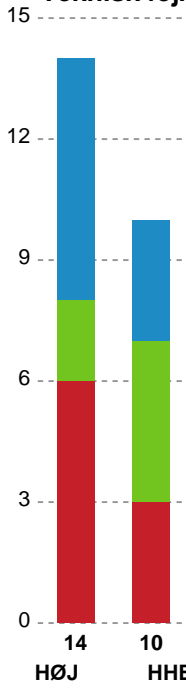

Teknisk fejl