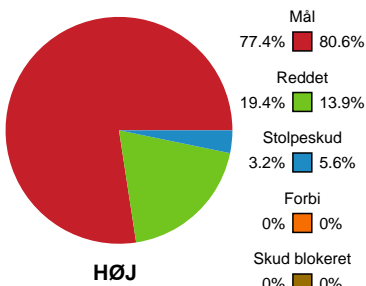

Skuddene endte med: