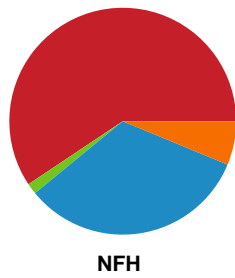

Angrebet sluttede med: