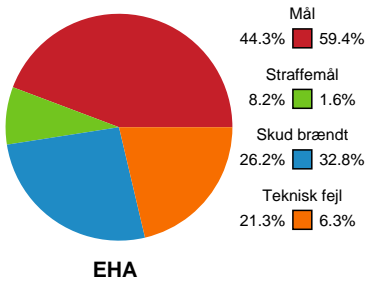

Angrebet sluttede med: