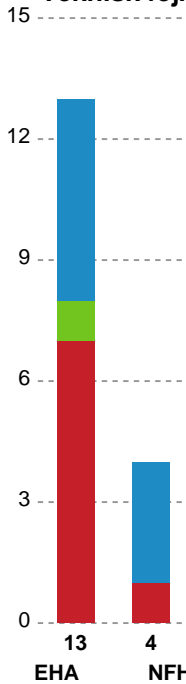

Teknisk fejl