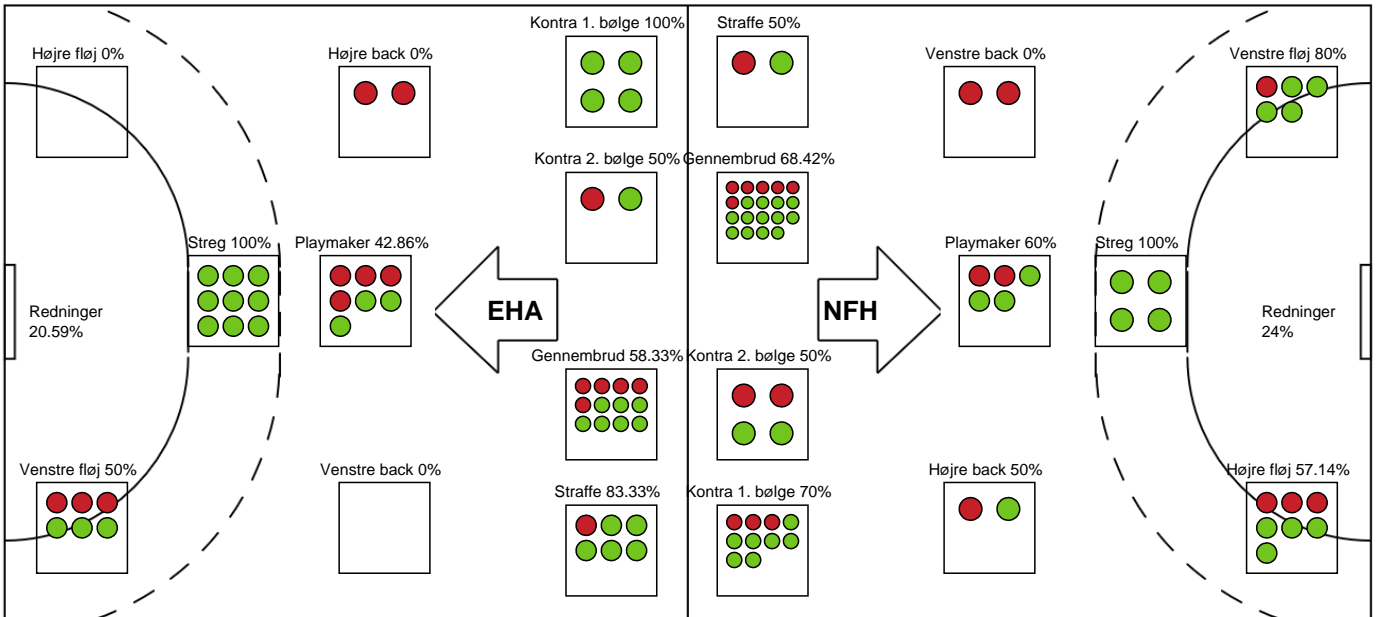

Fordeling af mål og skud

EH Aalborg - Nykøbing F. Håndboldklub - 32-39 (17-20)

201623 / 07.10.2025, 19.00 / Skansen Hal 1 / Pokalturnering Kvinder - 1/8 finaler

Logget af: Lars Bo Ibsen, Jonas Ingvorsen