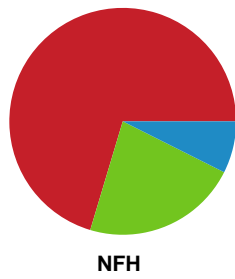

Skuddene endte med: