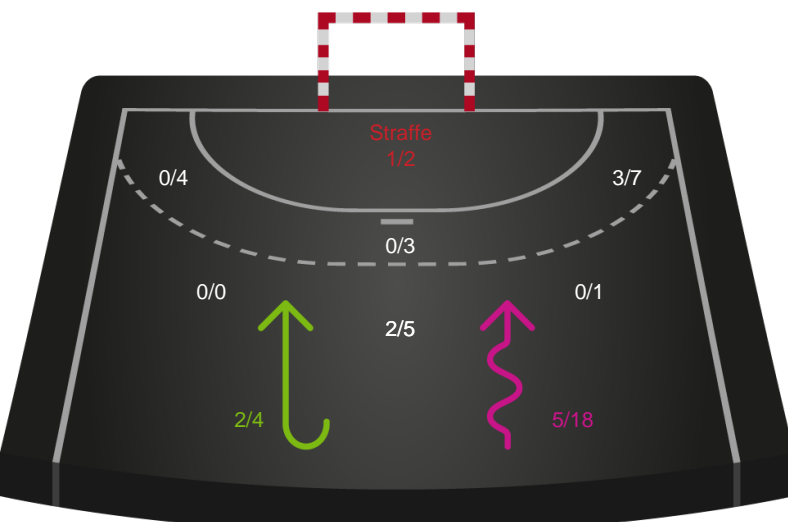

Shotplot for Total

EH Aalborg - Nykøbing F. Håndboldklub - 32-39 (17-20)

201623 / 07.10.2025, 19.00 / Skansen Hal 1 / Pokalturnering Kvinder - 1/8 finaler

Logget af: Lars Bo Ibsen, Jonas Ingvorsen

EH Aalborg

Redningsdiagram