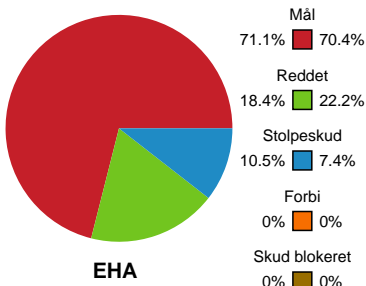

Skuddene endte med: