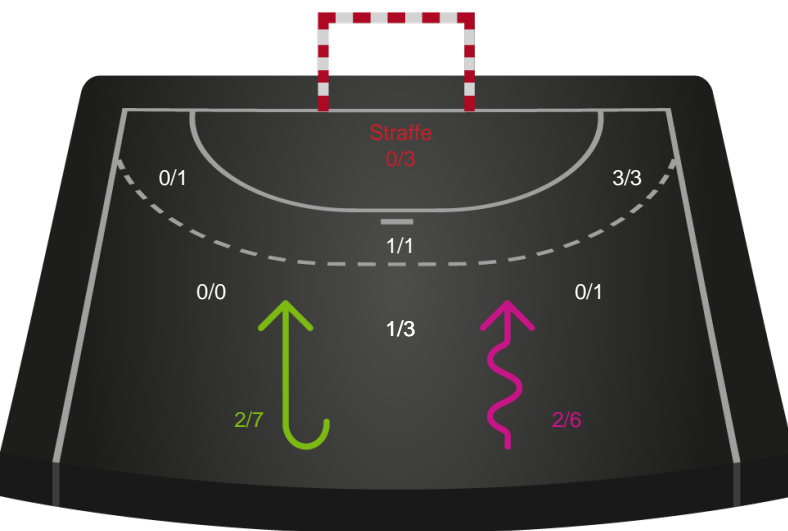

Shotplot for Første halvleg

Viborg HK - Team Esbjerg - 28-39 (16-16)

254477 / 29.12.2025, 17.30 / Jyske Bank Arena Fyn / Pokalturnering Kvinder - Semifinaler

Logget af: Daniel Hansen, Anne-Marie Almar

Viborg HK

Redningsdiagram