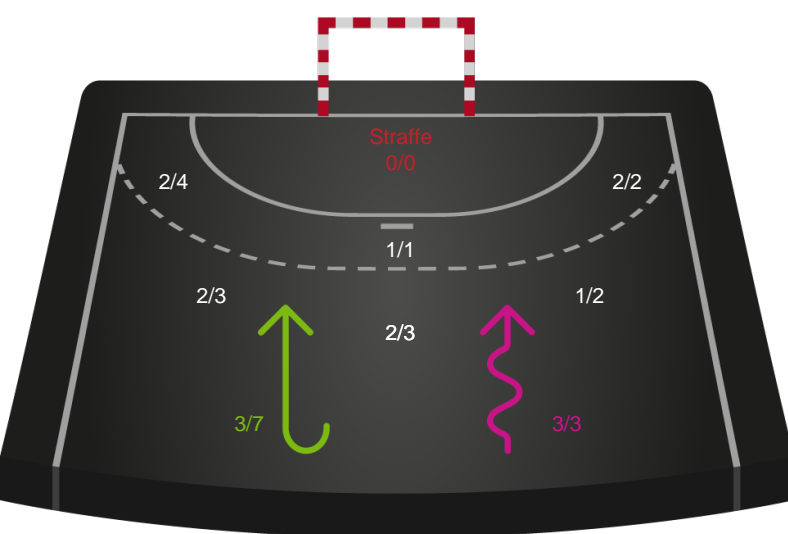

Viborg HK

Skuddiagram