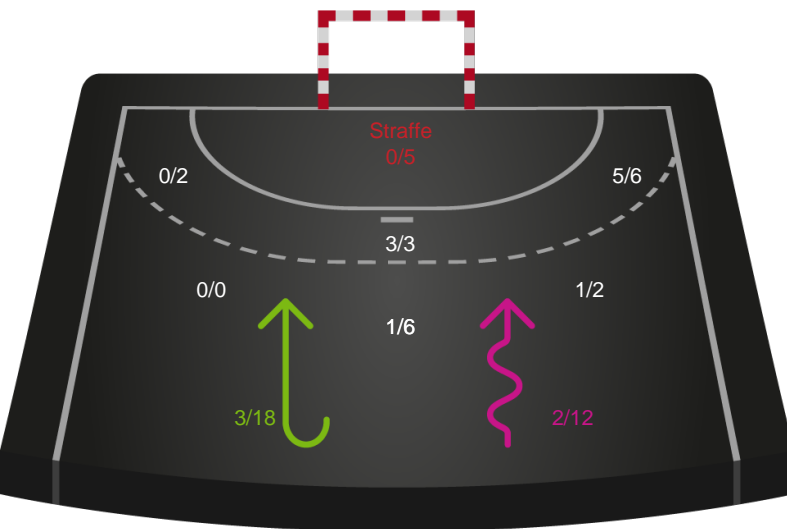

Shotplot for Total

Viborg HK - Team Esbjerg - 28-39 (16-16)

254477 / 29.12.2025, 17.30 / Jyske Bank Arena Fyn / Pokalturnering Kvinder - Semifinaler

Logget af: Daniel Hansen, Anne-Marie Almar

Viborg HK

Redningsdiagram