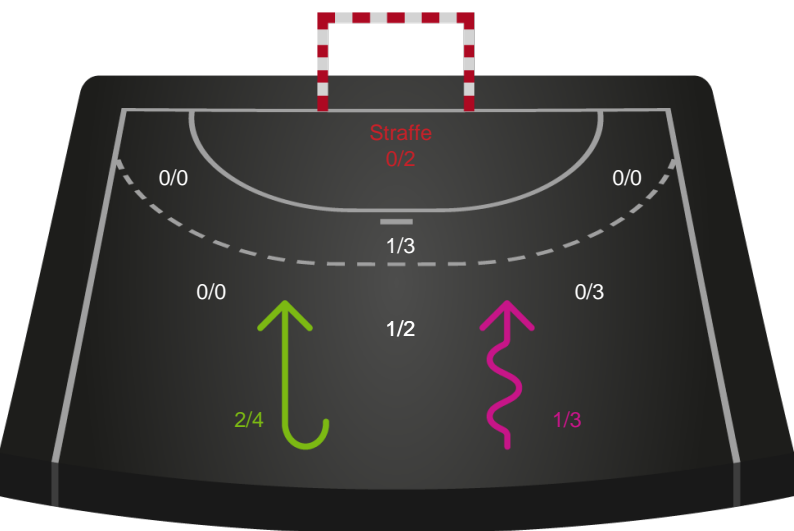

Team Esbjerg

Redningsdiagram