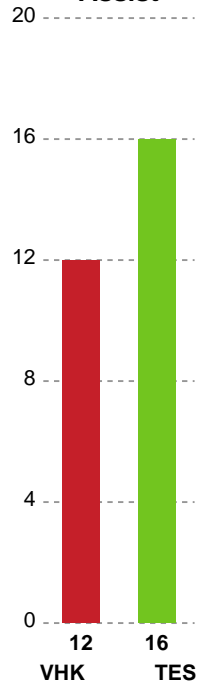

Fordeling af mål og skud

Viborg HK - Team Esbjerg - 28-39 (16-16)

254477 / 29.12.2025, 17.30 / Jyske Bank Arena Fyn / Pokalturnering Kvinder - Semifinaler

Logget af: Daniel Hansen, Anne-Marie Almar

Angrebet sluttede med:

Skuddene endte med:

Teknisk fejl

2 min

Assist

Regelbrud (red), Tabt bold (green), Fejlaflevering (blue). Legend: ● = Tekniske fejl, — = 2 min

Målforskel i løbet af kampen

Shotplot for Første halvleg

Viborg HK - Team Esbjerg - 28-39 (16-16)