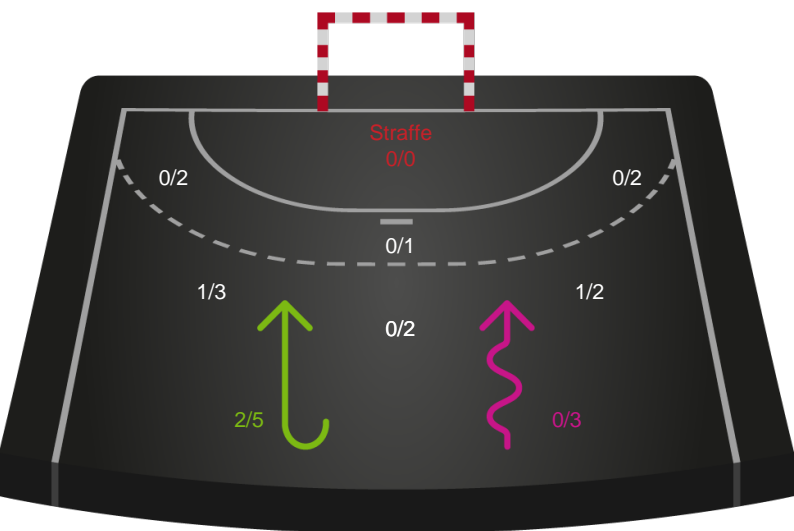

Team Esbjerg

Redningsdiagram