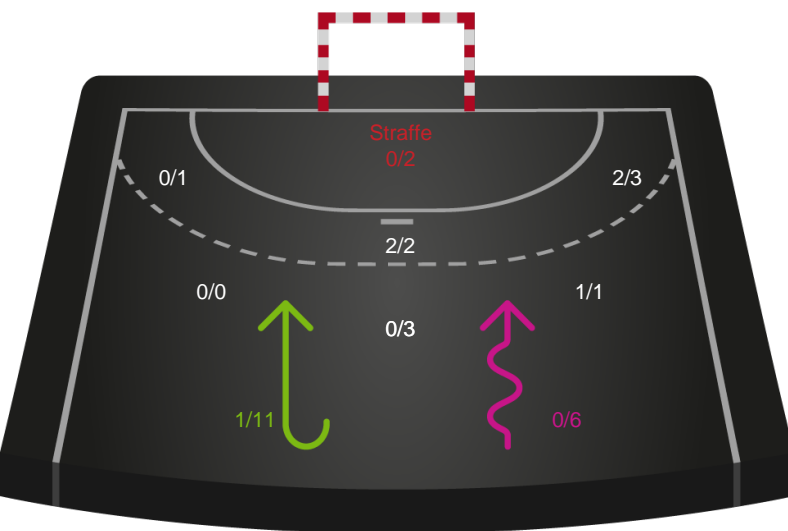

Shotplot for Anden halvleg

Viborg HK - Team Esbjerg - 28-39 (16-16)

254477 / 29.12.2025, 17.30 / Jyske Bank Arena Fyn / Pokalturnering Kvinder - Semifinaler

Logget af: Daniel Hansen, Anne-Marie Almar

Viborg HK

Redningsdiagram