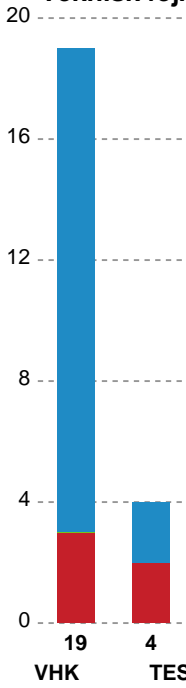

Fordeling af mål og skud

Viborg HK - Team Esbjerg - 28-39 (16-16)

254477 / 29.12.2025, 17.30 / Jyske Bank Arena Fyn / Pokalturnering Kvinder - Semifinaler

Logget af: Daniel Hansen, Anne-Marie Almar

Angrebet sluttede med:

Skuddene endte med:

Teknisk fejl

2 min

Assist

Regelbrud (red), Tabt bold (green), Fejlaflevering (blue). Legend: ● = Tekniske fejl, — = 2 min

Målforskel i løbet af kampen

Shotplot for Første halvleg

Viborg HK - Team Esbjerg - 28-39 (16-16)