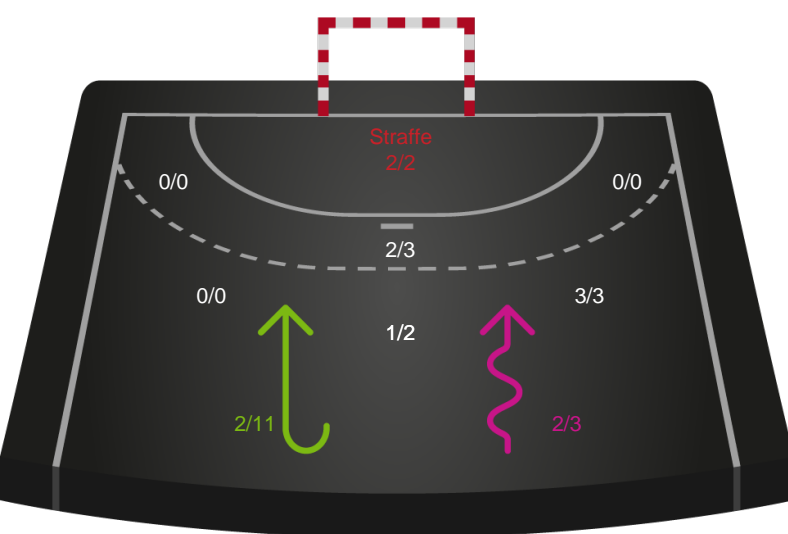

Viborg HK

Skuddiagram