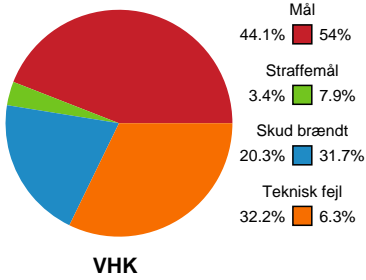

Fordeling af mål og skud

Viborg HK - Team Esbjerg - 28-39 (16-16)

254477 / 29.12.2025, 17.30 / Jyske Bank Arena Fyn / Pokalturnering Kvinder - Semifinaler

Logget af: Daniel Hansen, Anne-Marie Almar

Angrebet sluttede med:

Skuddene endte med:

Teknisk fejl

2 min

Assist

Regelbrud (red), Tabt bold (green), Fejlaflevering (blue). Legend: ● = Tekniske fejl, — = 2 min

Målforskel i løbet af kampen

Shotplot for Første halvleg

Viborg HK - Team Esbjerg - 28-39 (16-16)