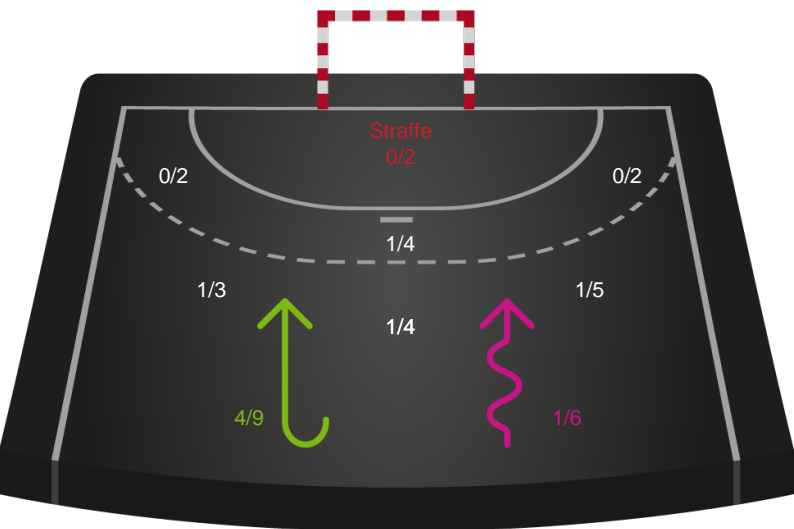

Team Esbjerg

Redningsdiagram