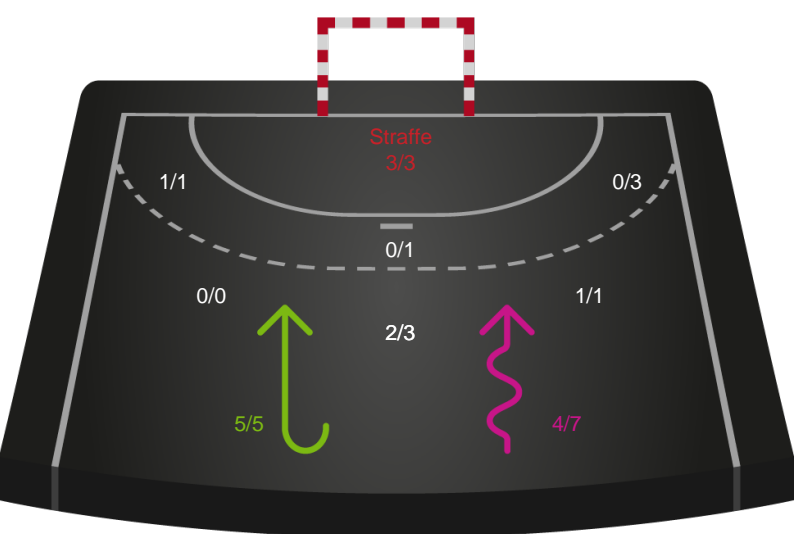

Kontra

Gennembrud

Shotplot for Anden halvleg

Viborg HK - Team Esbjerg - 28-39 (16-16)

254477 / 29.12.2025, 17.30 / Jyske Bank Arena Fyn / Pokalturnering Kvinder - Semifinaler

Logget af: Daniel Hansen, Anne-Marie Almar