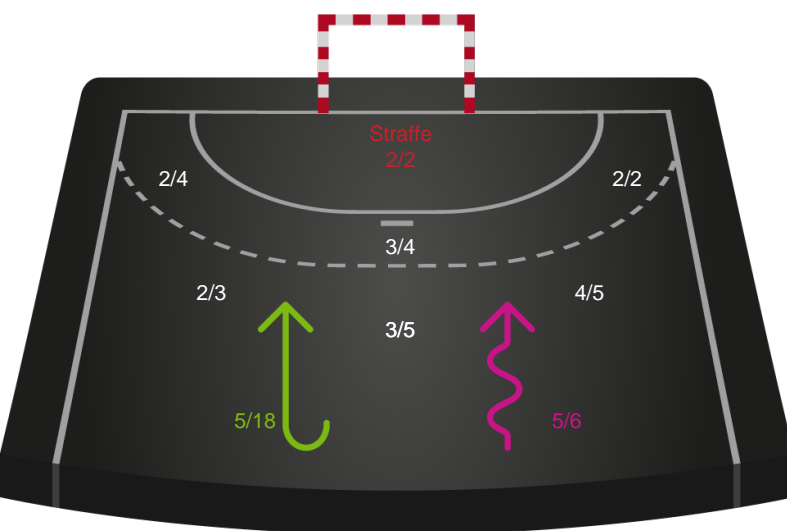

Viborg HK

Skuddiagram