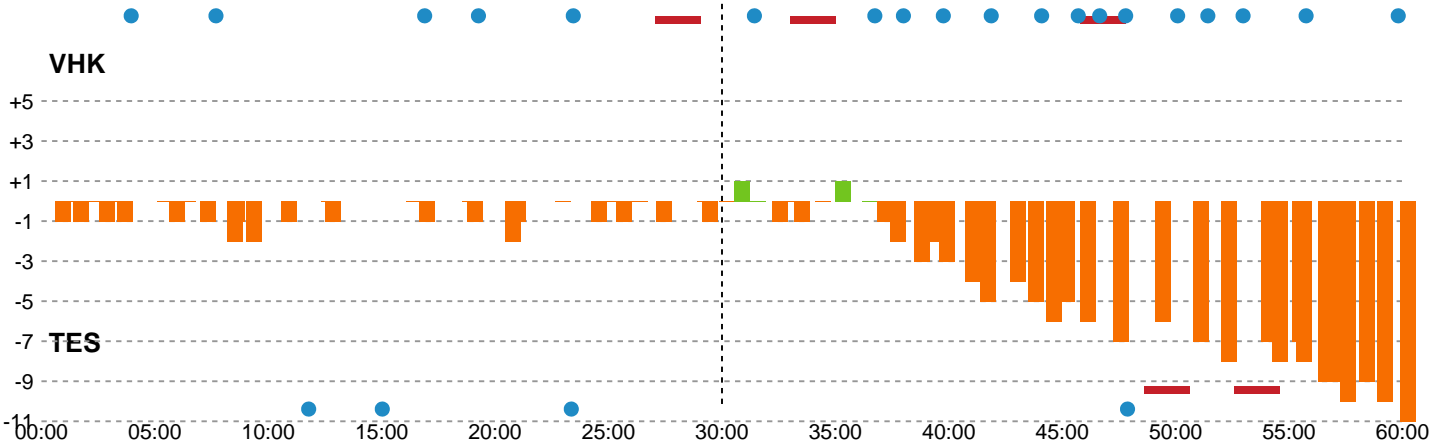

Fordeling af mål og skud

Viborg HK - Team Esbjerg - 28-39 (16-16)

254477 / 29.12.2025, 17.30 / Jyske Bank Arena Fyn / Pokalturnering Kvinder - Semifinaler

Logget af: Daniel Hansen, Anne-Marie Almar

Angrebet sluttede med:

Skuddene endte med:

Teknisk fejl

2 min

Assist

Regelbrud (red), Tabt bold (green), Fejlaflevering (blue). Legend: ● = Tekniske fejl, — = 2 min

Målforskel i løbet af kampen

Shotplot for Første halvleg

Viborg HK - Team Esbjerg - 28-39 (16-16)

254477 / 29.12.2025, 17.30 / Jyske Bank Arena Fyn / Pokalturnering Kvinder - Semifinaler

Logget af: Daniel Hansen, Anne-Marie Almar

Viborg HK

Redningsdiagram

Kontra

Gennembrud

Team Esbjerg

Redningsdiagram