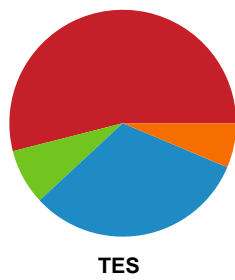

Fordeling af mål og skud

Viborg HK - Team Esbjerg - 28-39 (16-16)

254477 / 29.12.2025, 17.30 / Jyske Bank Arena Fyn / Pokalturnering Kvinder - Semifinaler

Logget af: Daniel Hansen, Anne-Marie Almar

Angrebet sluttede med:

Skuddene endte med:

Teknisk fejl

2 min

Assist

Regelbrud (red), Tabt bold (green), Fejlaflevering (blue). Legend: ● = Tekniske fejl, — = 2 min

Målforskel i løbet af kampen

Shotplot for Første halvleg

Viborg HK - Team Esbjerg - 28-39 (16-16)