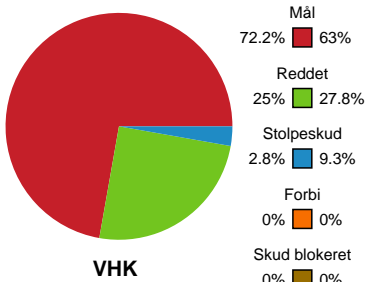

Fordeling af mål og skud

Viborg HK - Team Esbjerg - 28-39 (16-16)

254477 / 29.12.2025, 17.30 / Jyske Bank Arena Fyn / Pokalturnering Kvinder - Semifinaler

Logget af: Daniel Hansen, Anne-Marie Almar

Angrebet sluttede med:

Skuddene endte med:

Teknisk fejl

2 min

Assist

Regelbrud (red), Tabt bold (green), Fejlaflevering (blue). Legend: ● = Tekniske fejl, — = 2 min

Målforskel i løbet af kampen

Shotplot for Første halvleg

Viborg HK - Team Esbjerg - 28-39 (16-16)