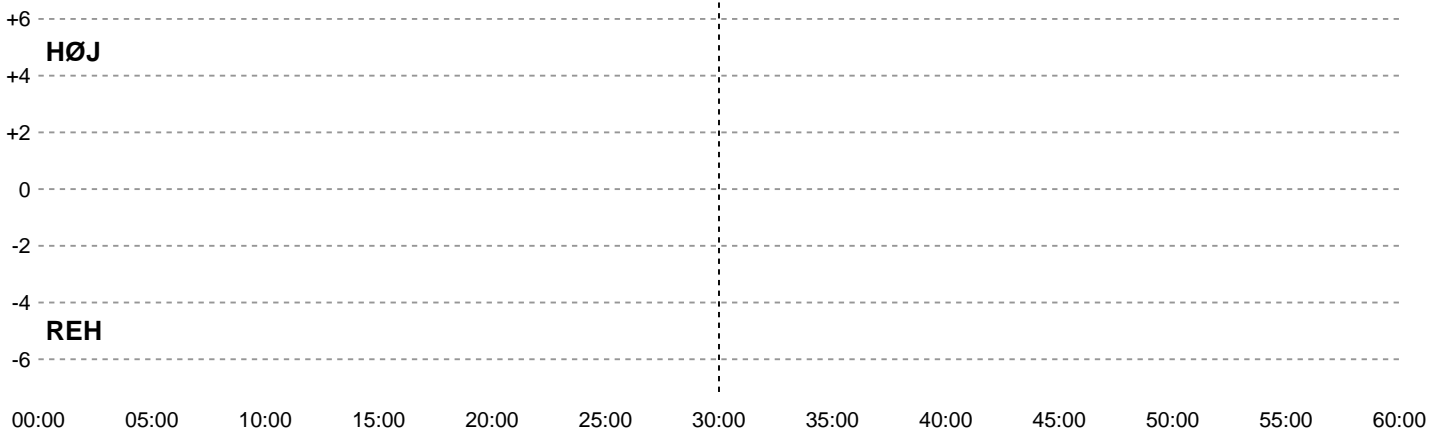

Målforskel i løbet af kampen