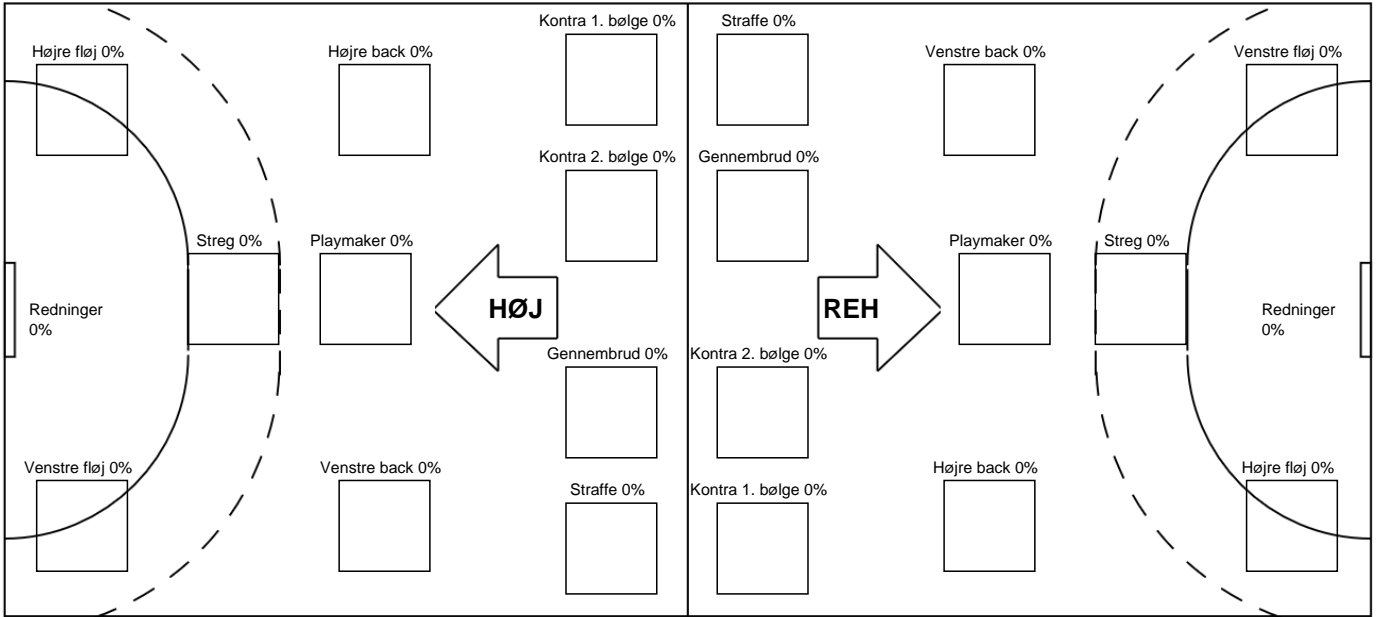

Fordeling af mål og skud

HØJ Elite Herrer - Ribe-Esbjerg HH - 0-0 (0-0)

319936 / 19.04.2026, 16.00 / Ølstykke-hallerne / Bambuni Herreligaen - Herreligaen Kvalifikation