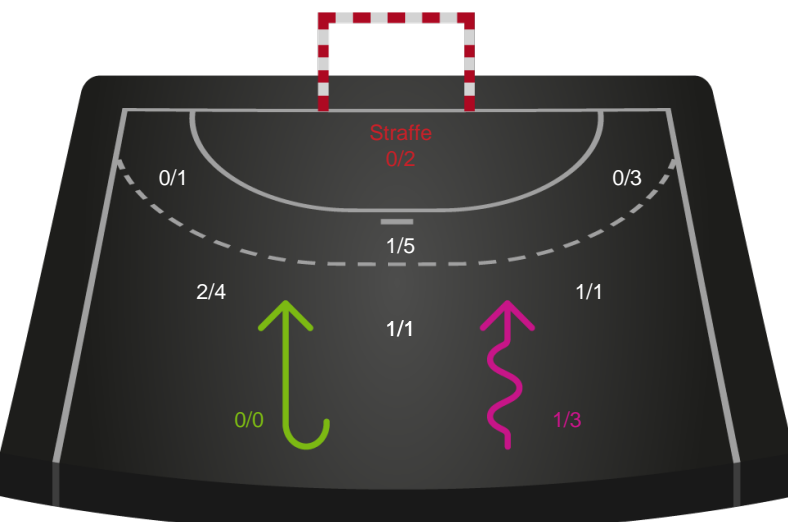

Shotplot for Anden halvleg

Bjerringbro-Silkeborg - SAH - 31-36 (14-20)

327394 / 04.04.2026, 18.00 / JYSK Arena A / Bambuni Herreligaen - Herreligaen Slutspil Pulje 2

Logget af: Thomas Skals, Kaare Clausen

BAMBUNI
HERRELIGAEN

Bjerringbro-Silkeborg

Redningsdiagram