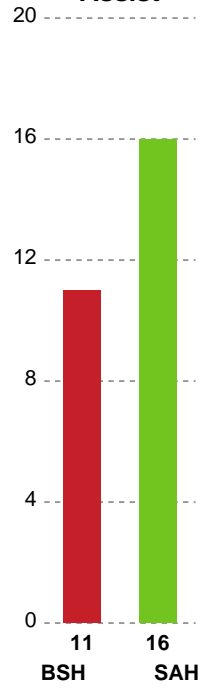

Fordeling af mål og skud

Bjerringbro-Silkeborg - SAH - 31-36 (14-20)

327394 / 04.04.2026, 18.00 / JYSK Arena A / Bambuni Herreligaen - Herreligaen Slutspil Pulje 2

Logget af: Thomas Skals, Kaare Clausen

Angrebet sluttede med:

Skuddene endte med:

Teknisk fejl

2 min

Assist

Målforskel i løbet af kampen

Shotplot for Første halvleg

Bjerringbro-Silkeborg - SAH - 31-36 (14-20)

327394 / 04.04.2026, 18.00 / JYSK Arena A / Bambuni Herreligaen - Herreligaen Slutspil Pulje 2