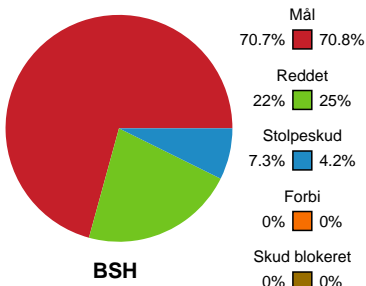

Fordeling af mål og skud

Bjerringbro-Silkeborg - SAH - 31-36 (14-20)

327394 / 04.04.2026, 18.00 / JYSK Arena A / Bambuni Herreligaen - Herreligaen Slutspil Pulje 2

Logget af: Thomas Skals, Kaare Clausen

Angrebet sluttede med:

Skuddene endte med:

Teknisk fejl

2 min

Assist

Målforskel i løbet af kampen

Shotplot for Første halvleg

Bjerringbro-Silkeborg - SAH - 31-36 (14-20)

327394 / 04.04.2026, 18.00 / JYSK Arena A / Bambuni Herreligaen - Herreligaen Slutspil Pulje 2