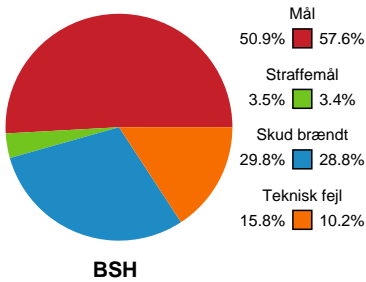

Fordeling af mål og skud

Bjerringbro-Silkeborg - SAH - 31-36 (14-20)

327394 / 04.04.2026, 18.00 / JYSK Arena A / Bambuni Herreligaen - Herreligaen Slutspil Pulje 2

Logget af: Thomas Skals, Kaare Clausen

Angrebet sluttede med:

Skuddene endte med:

Teknisk fejl

2 min

Assist

Målforskel i løbet af kampen

Shotplot for Første halvleg

Bjerringbro-Silkeborg - SAH - 31-36 (14-20)

327394 / 04.04.2026, 18.00 / JYSK Arena A / Bambuni Herreligaen - Herreligaen Slutspil Pulje 2