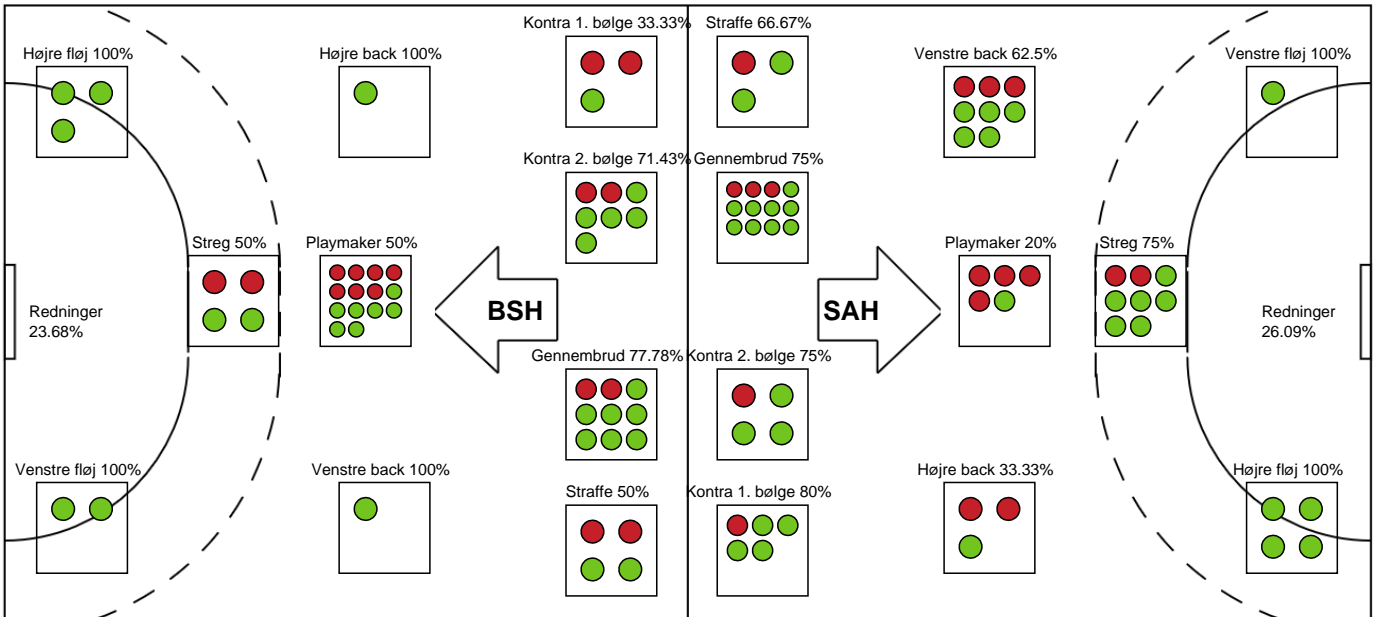

Fordeling af mål og skud

Bjerringbro-Silkeborg - SAH - 31-36 (14-20)

327394 / 04.04.2026, 18.00 / JYSK Arena A / Bambuni Herreligaen - Slutspil Pulje 2

Logget af: Thomas Skals, Kaare Clausen