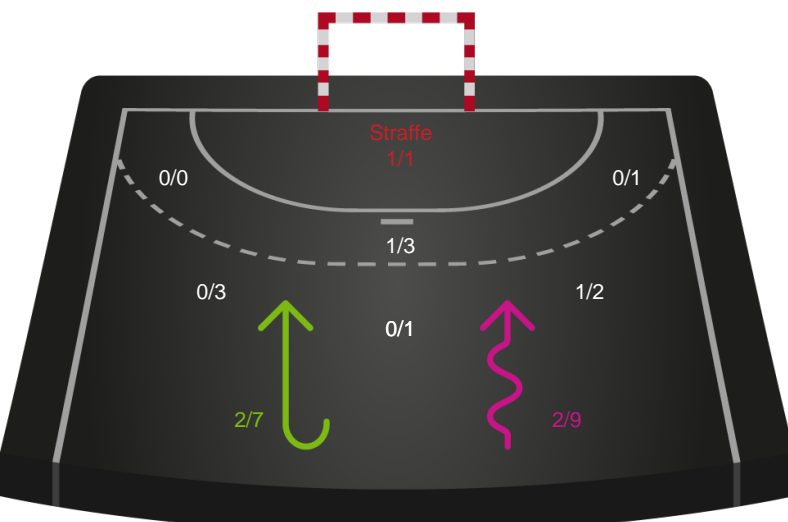

Shotplot for Første halvleg

Bjerringbro-Silkeborg - SAH - 31-36 (14-20)

327394 / 04.04.2026, 18.00 / JYSK Arena A / Bambuni Herreligaen - Slutspil Pulje 2

Logget af: Thomas Skals, Kaare Clausen

Bjerringbro-Silkeborg

Redningsdiagram