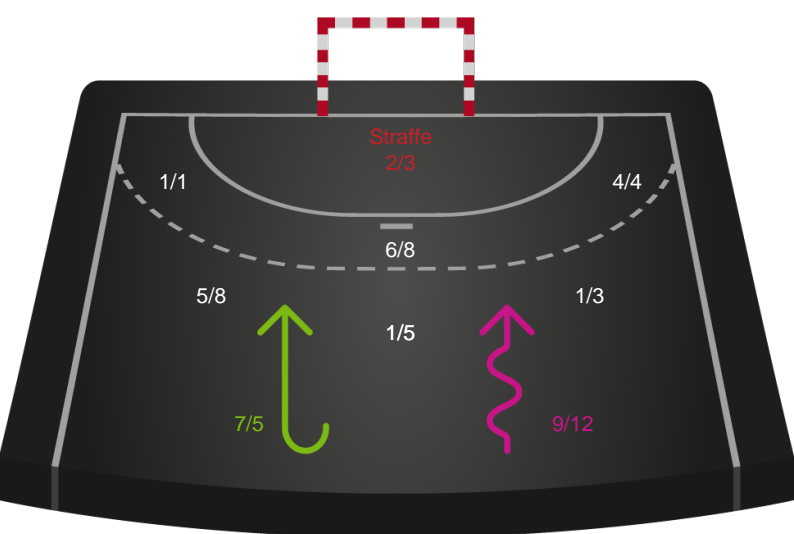

SAH

Skuddiagram