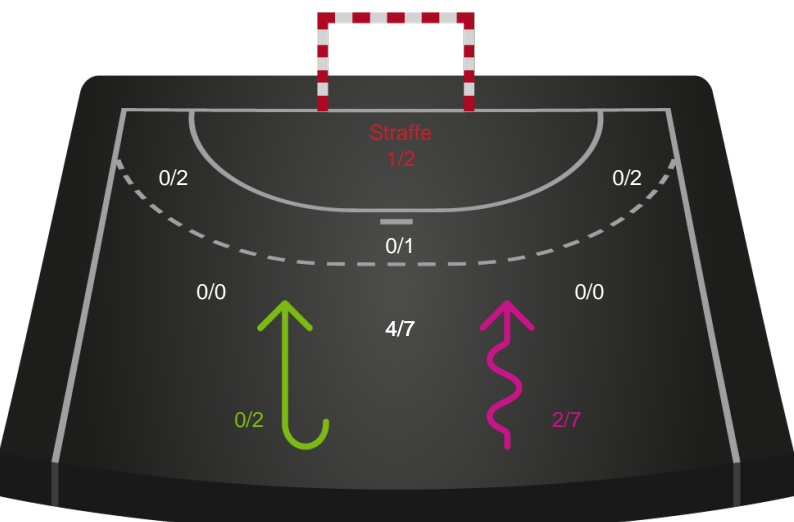

SAH

Redningsdiagram