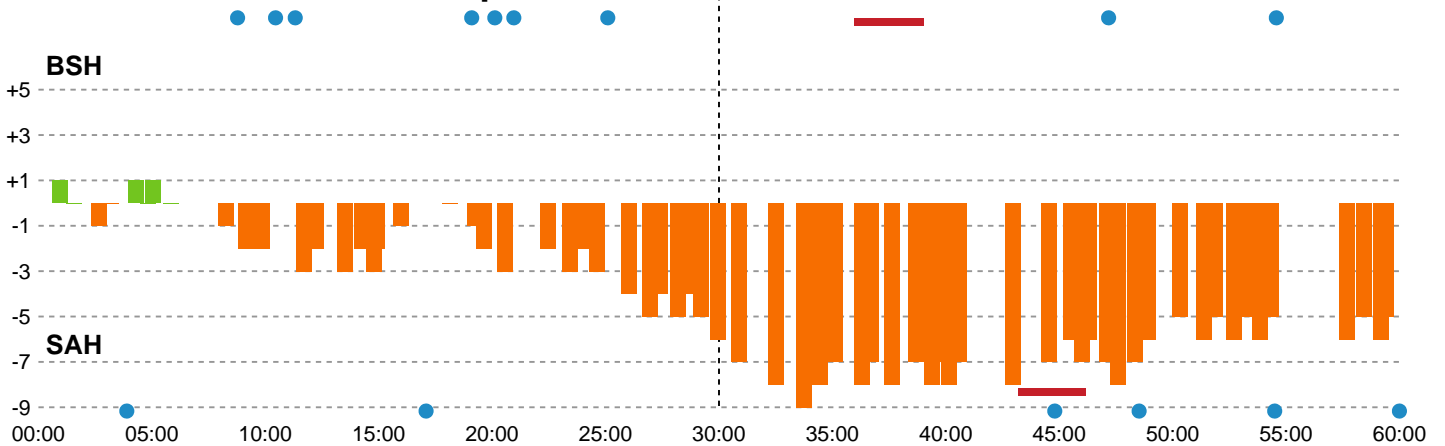

Skuddene endte med:

Teknisk fejl

2 min

Assist

Målforskel i løbet af kampen

Shotplot for Første halvleg

Bjerringbro-Silkeborg - SAH - 31-36 (14-20)

327394 / 04.04.2026, 18.00 / JYSK Arena A / Bambuni Herreligaen - Herreligaen Slutspil Pulje 2