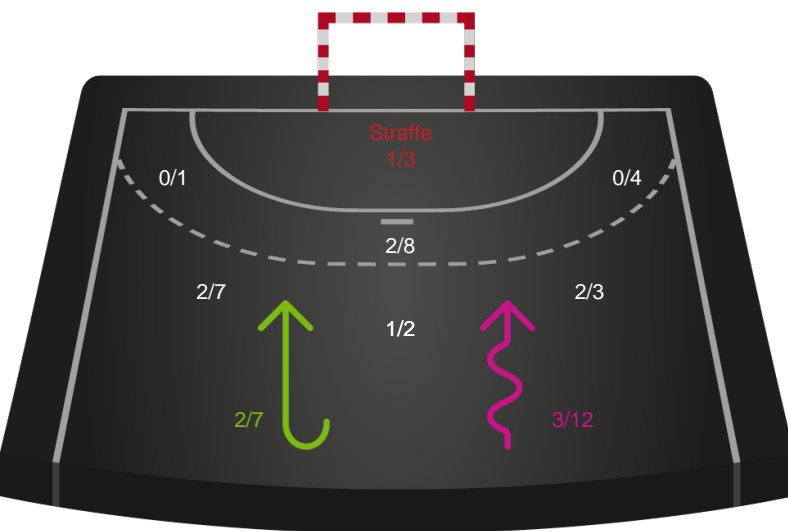

Shotplot for Total

Bjerringbro-Silkeborg - SAH - 31-36 (14-20)

327394 / 04.04.2026, 18.00 / JYSK Arena A / Bambuni Herreligaen - Herreligaen Slutspil Pulje 2

Logget af: Thomas Skals, Kaare Clausen

Bjerringbro-Silkeborg

Redningsdiagram