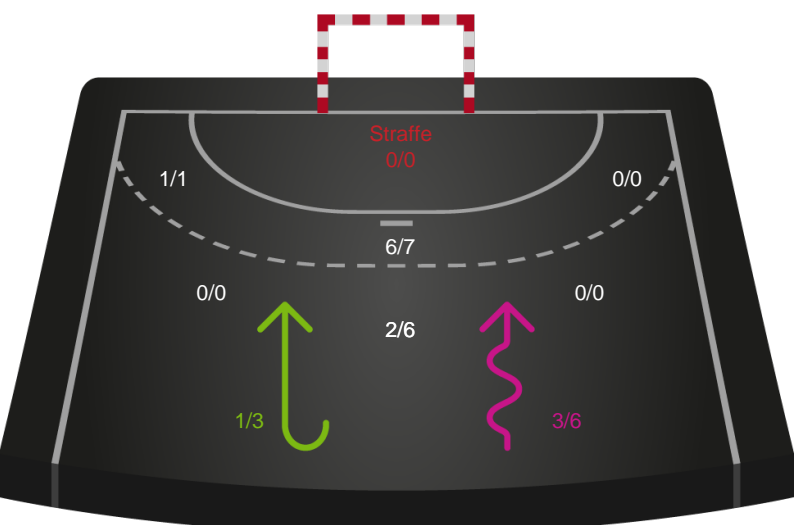

Bjerringbro-Silkeborg

Skuddiagram