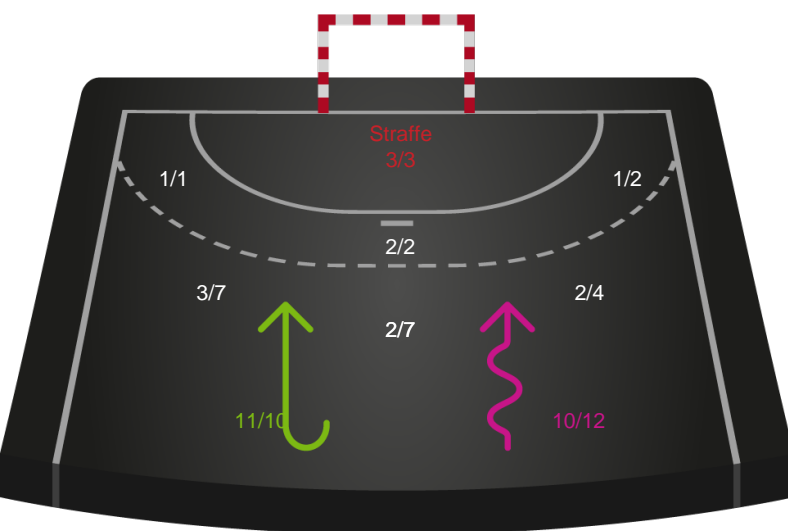

SAH

Skuddiagram