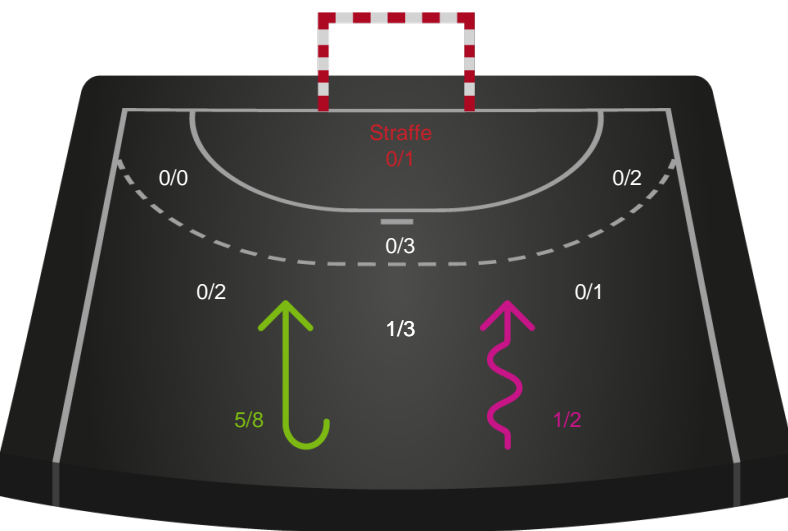

Shotplot for Første halvleg

SAH - Bjerringbro-Silkeborg - 35-28 (18-15)

327402 / 04.05.2026, 20.00 / Fældhallen - bane 1 / Bambuni Herreligaen - Slutspil Pulje 2

Logget af: Anne Sofie Vindstrup, Christian Emil Vindstrup

SAH

Redningsdiagram