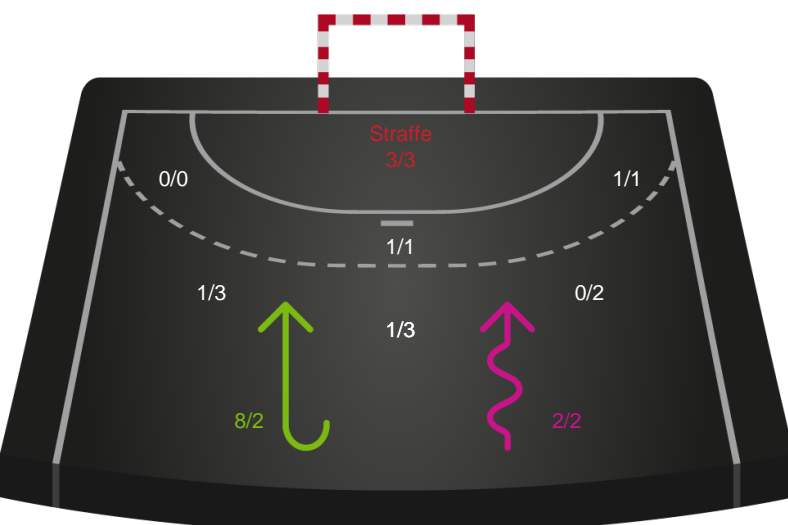

SAH

Skuddiagram