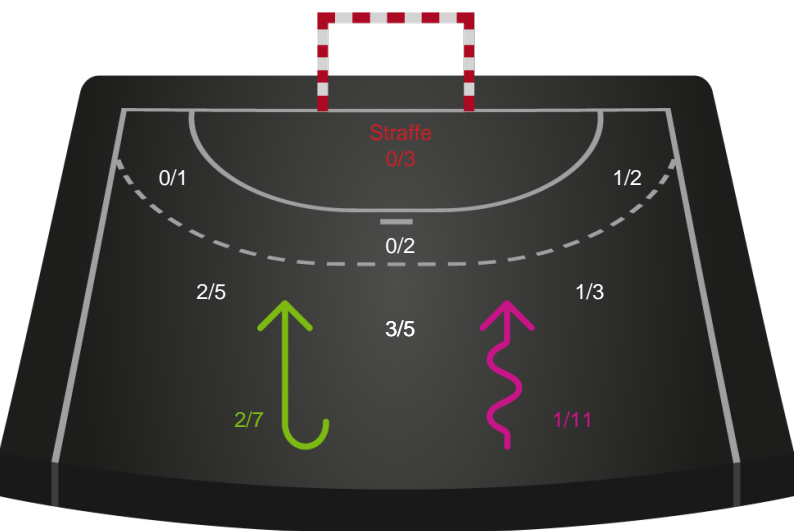

Bjerringbro-Silkeborg

Redningsdiagram