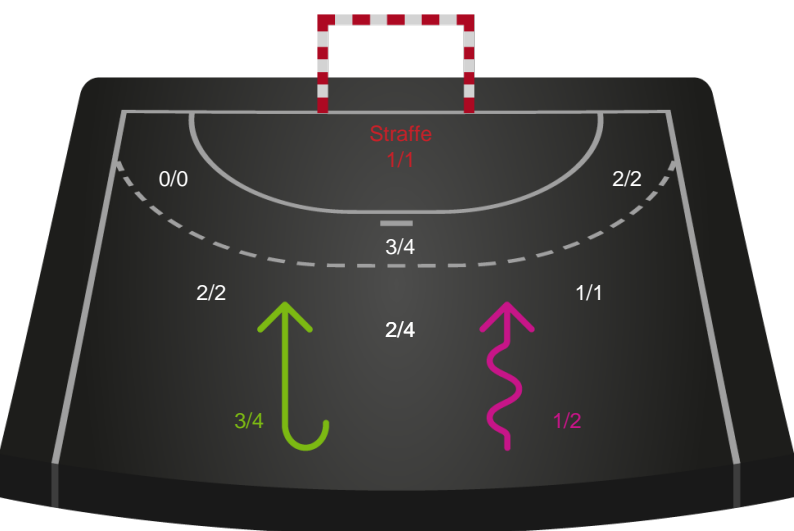

Bjerringbro-Silkeborg

Skuddiagram