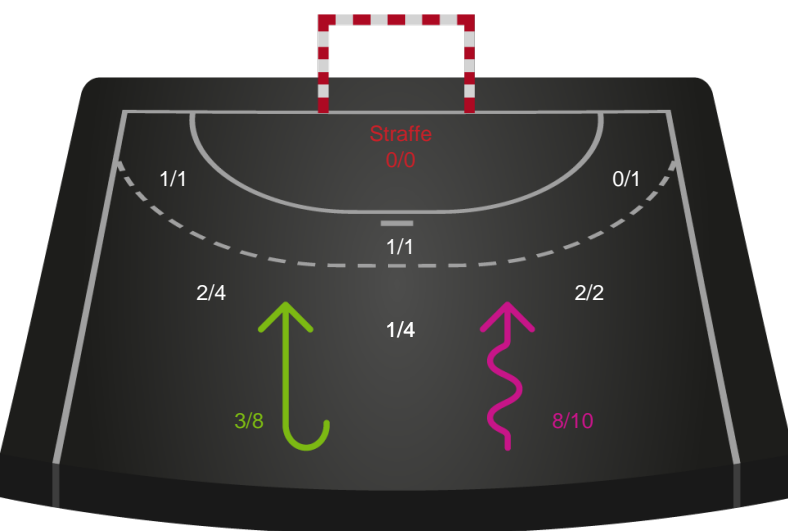

SAH

Skuddiagram