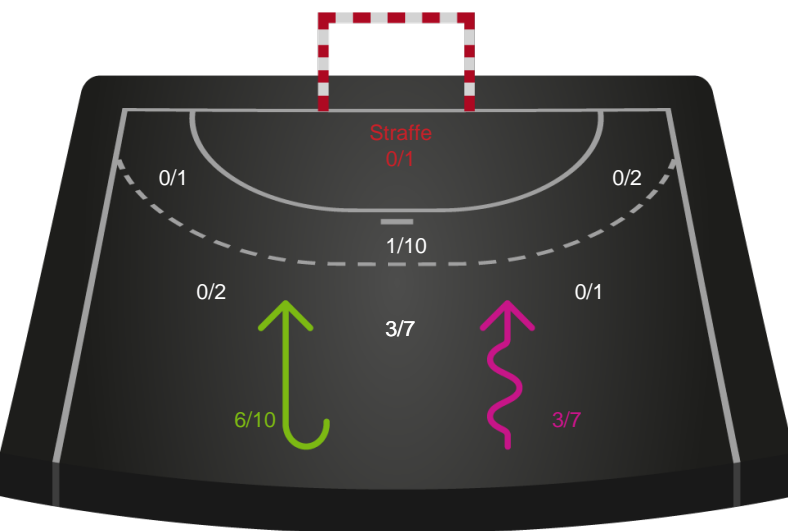

Shotplot for Total

SAH - Bjerringbro-Silkeborg - 35-28 (18-15)

327402 / 04.05.2026, 20.00 / Fældhallen - bane 1 / Bambuni Herreligaen - Slutspil Pulje 2

Logget af: Anne Sofie Vindstrup, Christian Emil Vindstrup

SAH

Redningsdiagram