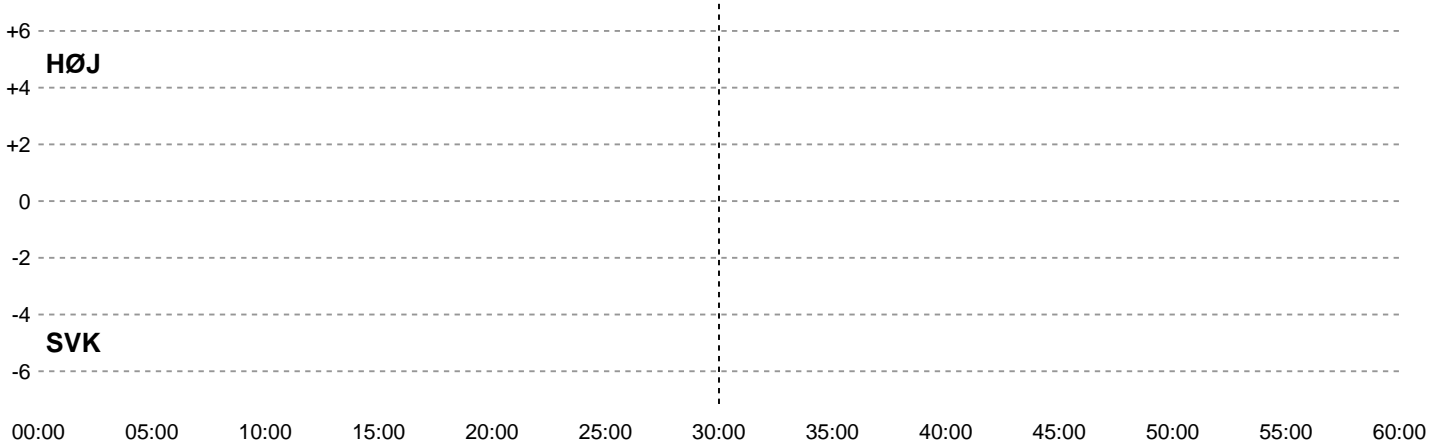

Fordeling af mål og skud

HØJ Elite Kvinder - Silkeborg-Voel KFUM - 0-0 (0-0)

319928 / 03.05.2026, 15.00 / Ølstykke-hallerne / Bambuni Kvindeligaen - Kvalifikationsspil

Angrebet sluttede med:

Teknisk fejl 5 min Assist

Teknisk fejl	5 min	Assist
5	5	5
4	4	4
3	3	3
2	2	2
1	1	1
0	0	0

Skuddene endte med:

HØJ	SVK	HØJ	SVK	HØJ	SVK
0	0	0	0	0	0

■ Regelbrud
■ Tabt bold
■ Fejlaflevering

● = Tekniske fejl — = 2 min

Målforskel i løbet af kampen

Shotplot for Første halvleg

HØJ Elite Kvinder - Silkeborg-Voel KFUM - 0-0 (0-0)

319928 / 03.05.2026, 15.00 / Ølstykke-hallerne / Bambuni Kvindeligaen - Kvalifikationsspil

HØJ Elite Kvinder

Redningsdiagram