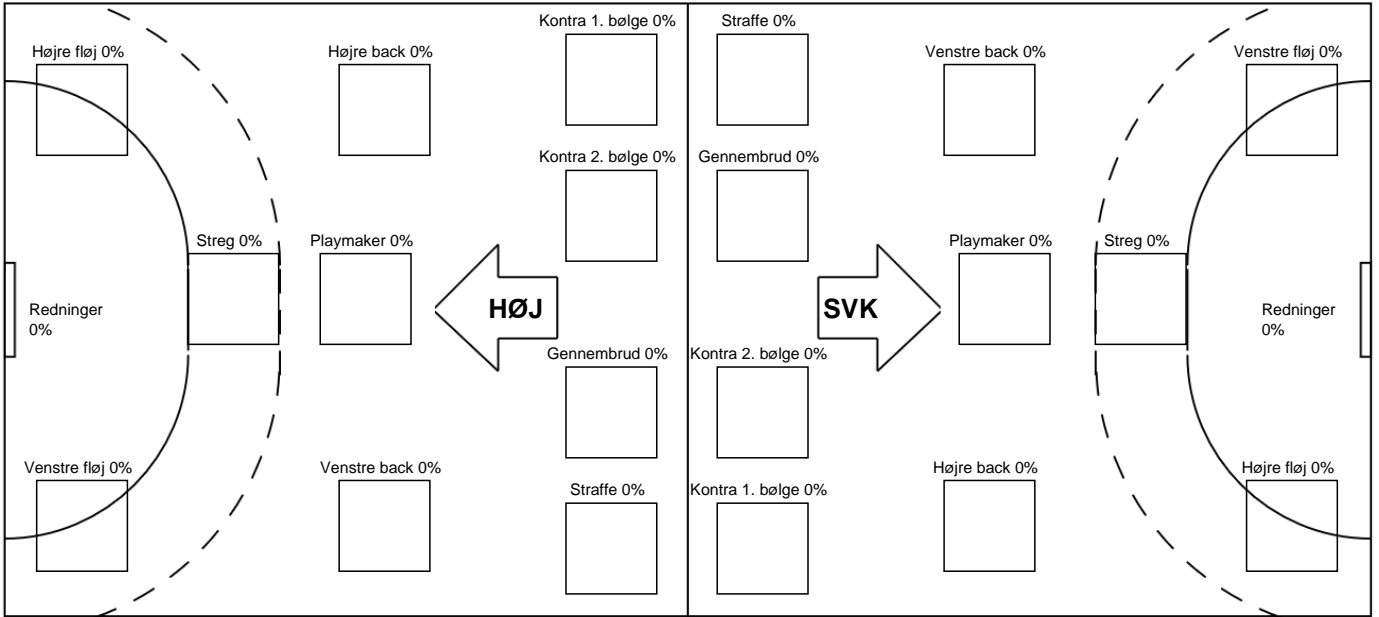

Fordeling af mål og skud

HØJ Elite Kvinder - Silkeborg-Voel KFUM - 0-0 (0-0)

319928 / 03.05.2026, 15.00 / Ølstykke-hallerne / Bambuni Kvindeligaen - Kvindeligaen Kvalifikation

Angrebet sluttede med:

| Teknisk fejl | 2 min | Assist |
|--------------|-------|--------|
| 5 | 5 | 5 |
| 4 | 4 | 4 |
| 3 | 3 | 3 |
| 2 | 2 | 2 |
| 1 | 1 | 1 |
| 0 | 0 | 0 |