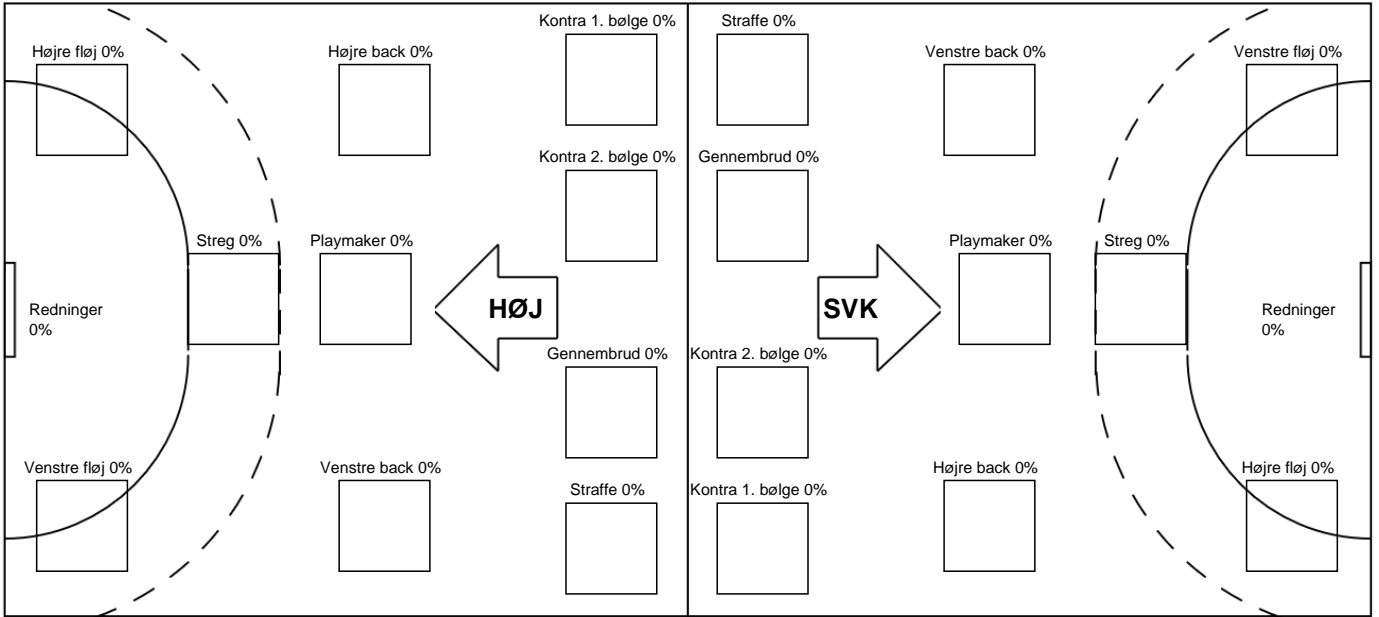

Fordeling af mål og skud

HØJ Elite Kvinder - Silkeborg-Voel KFUM - 0-0 (0-0)

319928 / 03.05.2026, 15.00 / Ølstykke-hallerne / Bambuni Kvindeligaen - Kvalifikationsspil

Angrebet sluttede med:

Teknisk fejl 5 min Assist