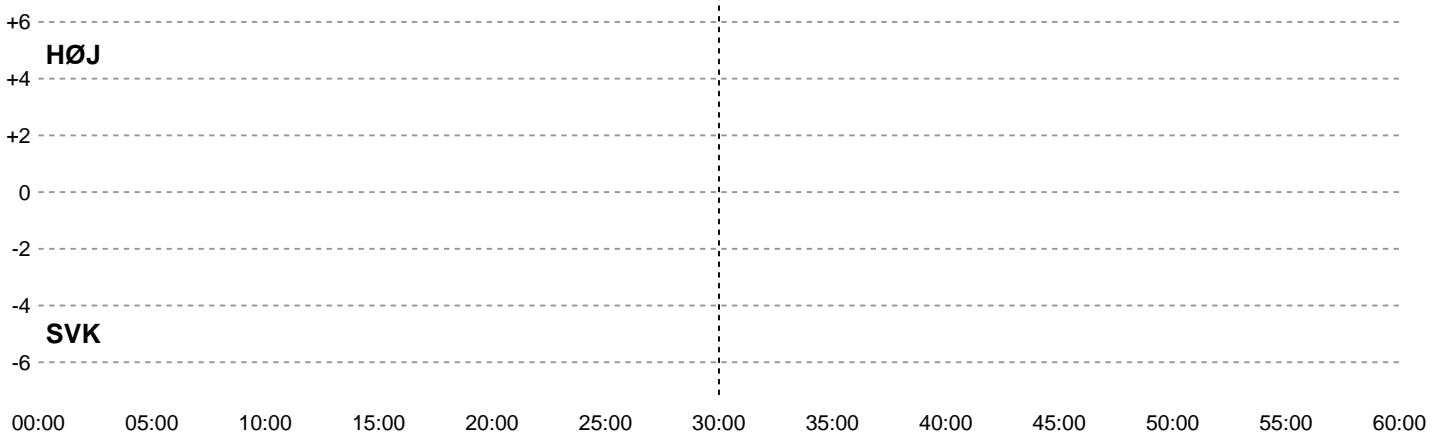

Fordeling af mål og skud

HØJ Elite Kvinder - Silkeborg-Voel KFUM - 0-0 (0-0)

319928 / 03.05.2026, 15.00 / Ølstykke-hallerne / Bambuni Kvindeligaen - Kvindeligaen Kvalifikation

Angrebet sluttede med:

| Teknisk fejl | 2 min | Assist |
|--------------|-------|--------|
| 5 | 5 | 5 |
| 4 | 4 | 4 |
| 3 | 3 | 3 |
| 2 | 2 | 2 |
| 1 | 1 | 1 |
| 0 | 0 | 0 |

Skuddene endte med:

| HØJ | SVK | HØJ | SVK | HØJ | SVK |
|-----|-----|-----|-----|-----|-----|
| 0 | 0 | 0 | 0 | 0 | 0 |

■ Regelbrud
■ Tabt bold
■ Fejlaflevering
● = Tekniske fejl — = 2 min

Målforskel i løbet af kampen