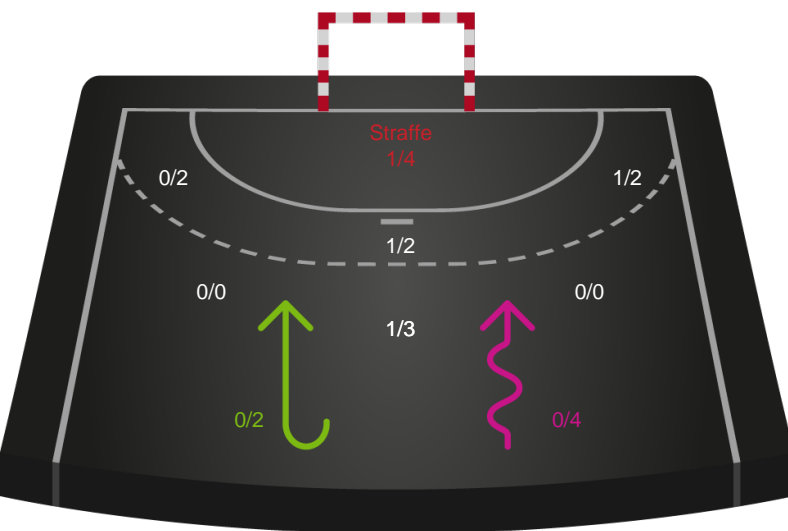

Shotplot for Første halvleg

EH Aalborg - Skanderborg Håndbold - 33-39 (16-18)

319929 / 03.05.2026, 15.00 / Skansen Hal 1 / Bambuni Kvindeligaen - Kvalifikationsspil

Logget af: Dennis Christensen, Anne-Marie Paasch Almar

EH Aalborg

Redningsdiagram