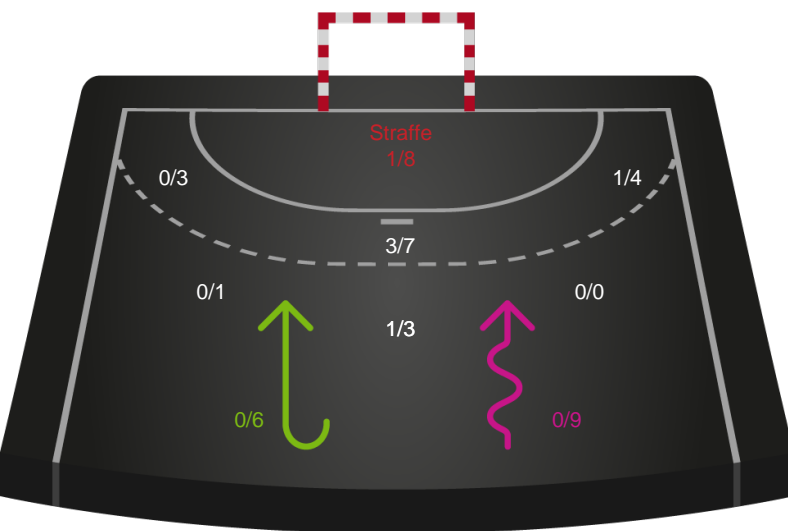

Shotplot for Total

EH Aalborg - Skanderborg Håndbold - 33-39 (16-18)

319929 / 03.05.2026, 15.00 / Skansen Hal 1 / Bambuni Kvindeligaen - Kvalifikationsspil

Logget af: Dennis Christensen, Anne-Marie Paasch Almar

EH Aalborg

Redningsdiagram