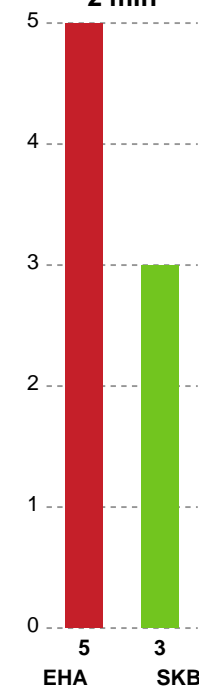

Fordeling af mål og skud

EH Aalborg - Skanderborg Håndbold - 33-39 (16-18)

319929 / 03.05.2026, 15.00 / Skansen Hal 1 / Bambuni Kvindeligaen - Kvalifikationsspil

Logget af: Dennis Christensen, Anne-Marie Paasch Almar

Angrebet sluttede med:

Skuddene endte med:

Teknisk fejl

2 min

Assist

Målforskel i løbet af kampen

Shotplot for Første halvleg

EH Aalborg - Skanderborg Håndbold - 33-39 (16-18)