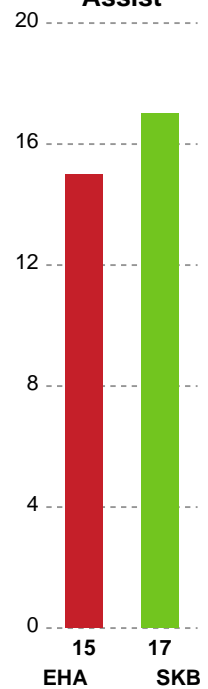

Angrebet sluttede med:

Skuddene endte med:

Teknisk fejl

2 min

Assist

Målforskel i løbet af kampen

Shotplot for Første halvleg

EH Aalborg - Skanderborg Håndbold - 33-39 (16-18)