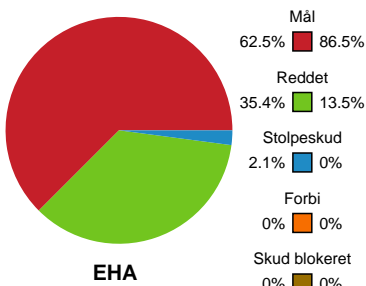

Fordeling af mål og skud

EH Aalborg - Skanderborg Håndbold - 33-39 (16-18)

319929 / 03.05.2026, 15.00 / Skansen Hal 1 / Bambuni Kvindeligaen - Kvalifikationsspil

Logget af: Dennis Christensen, Anne-Marie Paasch Almar

Angrebet sluttede med:

Skuddene endte med:

Teknisk fejl

2 min

Assist

Målforskel i løbet af kampen

Shotplot for Første halvleg

EH Aalborg - Skanderborg Håndbold - 33-39 (16-18)