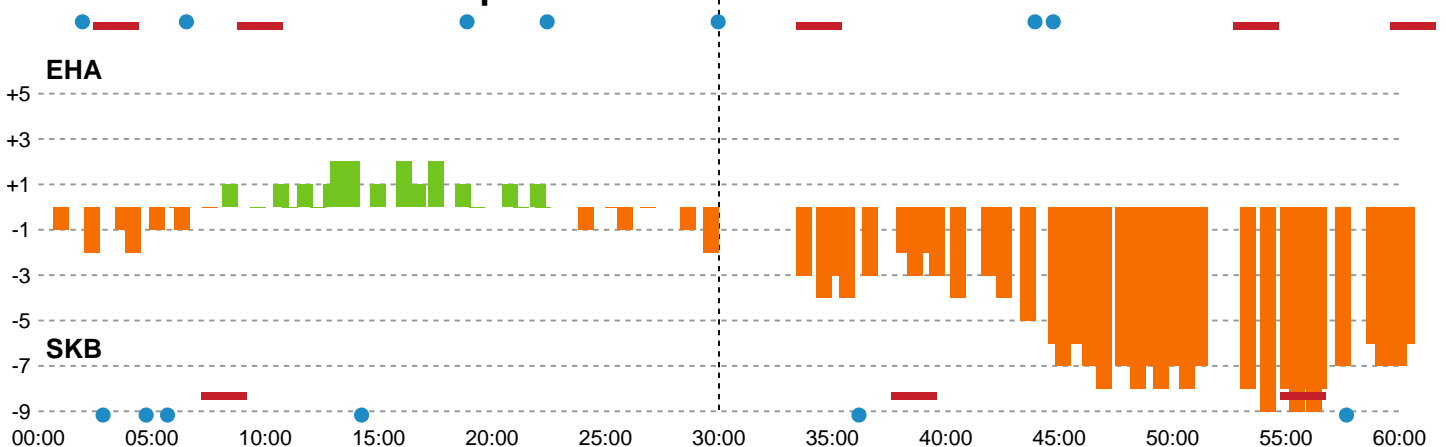

Fordeling af mål og skud

EH Aalborg - Skanderborg Håndbold - 33-39 (16-18)

319929 / 03.05.2026, 15.00 / Skansen Hal 1 / Bambuni Kvindeligaen - Kvalifikationsspil

Logget af: Dennis Christensen, Anne-Marie Paasch Almar

Angrebet sluttede med:

Skuddene endte med:

Teknisk fejl

2 min

Assist

Målforskel i løbet af kampen

Shotplot for Første halvleg

EH Aalborg - Skanderborg Håndbold - 33-39 (16-18)

319929 / 03.05.2026, 15.00 / Skansen Hal 1 / Bambuni Kvindeligaen - Kvalifikationsspil

Logget af: Dennis Christensen, Anne-Marie Paasch Almar

EH Aalborg

Redningsdiagram

Kontra

Gennembrud

Skanderborg Håndbold