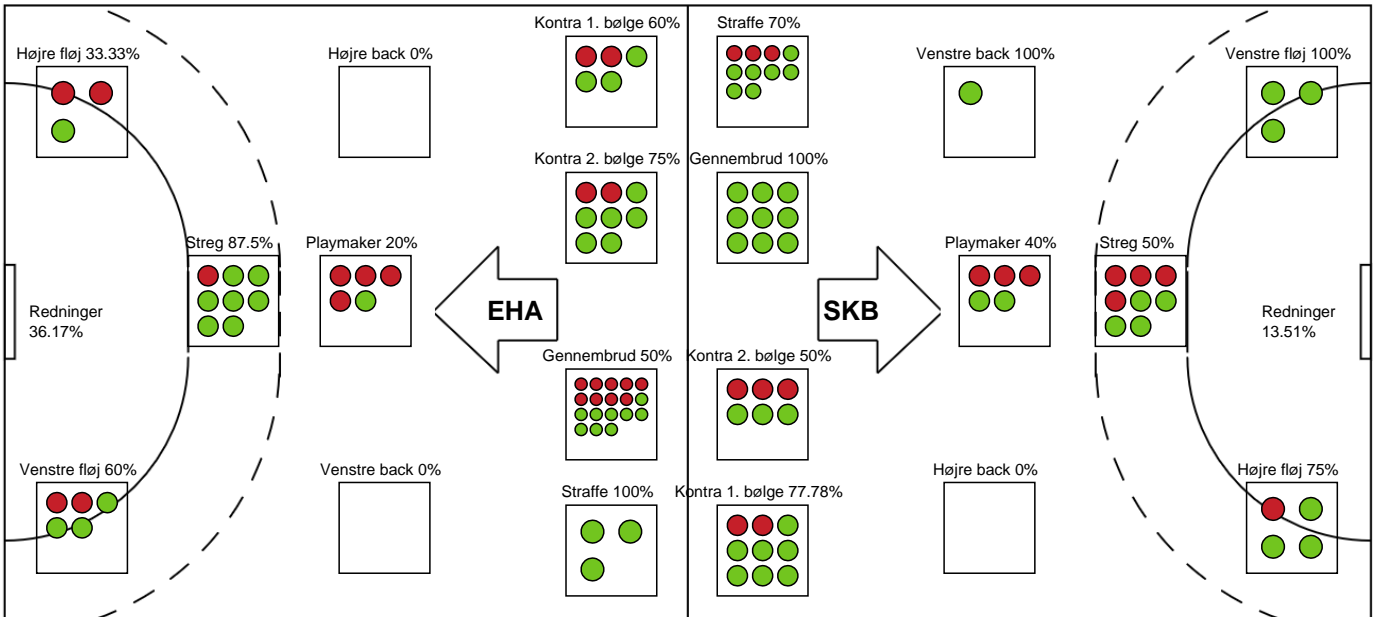

Skanderborg Håndbold

Målmænd

Nr	Navn	Redn/Skud	Straffe-Redn/skud	Total Redn/Skud	Mål imod	Skud forbi	Skud stolpe	Assist	Mål	Bold erob.	Fejl aflv.	Regelbrud	2 min udvis.	MEP
1	Isabella Mathorne	17/47 36.17%	0/2 0%	17/49 34.69%	32	1	0	0	0	0	0	0	0	3.14
16	Lucca Else Bøg Hede	0/0 0%	0/1 0%	0/1 0%	1	0	0	0	0	0	0	0	0	-0.11

Markspillere

Nr	Navn	Mål/Skud	Straffe-mål/skud	Total Mål/Skud	Assist	Tilkendt straffe	Forårsagede straffe	Rødt kort	Tabt bold	Bold erob.	Fejl aflv.	Regelbrud	2min udvis.	MEP
3	Liva Strøm Andersen	2/3 66.67%	0/0 0%	2/3 66.67%	1	0	0	0	0	0	0	0	1	1.22
4	Nicoline Lauritsen	7/8 87.5%	0/0 0%	7/8 87.5%	4	2	0	0	0	0	0	0	0	6.89
5	Ida Götzsche	0/1 0%	0/0 0%	0/1 0%	0	0	0	0	0	0	0	0	0	-0.28
8	Katrine Jacobsen	2/5 40%	0/0 0%	2/5 40%	0	3	0	0	0	0	0	0	0	2.11
10	Suna Hansen	7/10 70%	0/1 0%	7/11 63.64%	1	3	0	0	0	0	2	0	0	4.71
15	Astrid Leslie	0/0 0%	0/0 0%	0/0 0%	0	0	0	0	0	0	0	0	0	0
19	Julie Bjerregaard	1/1 100%	0/0 0%	1/1 100%	0	0	0	0	0	0	0	0	0	0.75
21	Dicte Sønderskov Andersen	0/2 0%	0/0 0%	0/2 0%	0	1	2	0	0	0	1	0	1	-1.11
25	Astrid Lynnerup	8/8 100%	6/8 75%	14/16 87.5%	1	0	1	0	0	0	0	0	1	7.67
33	Emma Laursen	4/4 100%	0/0 0%	4/4 100%	1	0	0	0	0	0	0	0	0	3.25
55	Cecillie Kjær Lindgaard	0/0 0%	0/0 0%	0/0 0%	1	1	0	0	0	0	0	0	0	0.67
63	Frida Møller	1/3 33.33%	1/1 100%	2/4 50%	7	0	0	0	1	0	1	1	0	1.3

Fordeling af mål og skud

EH Aalborg - Skanderborg Håndbold - 33-39 (16-18)

319929 / 03.05.2026, 15.00 / Skansen Hal 1 / Bambuni Kvindeligaen - Kvalifikationsspil

Logget af: Dennis Christensen, Anne-Marie Paasch Almar

Angrebet sluttede med:

Skuddene endte med:

Teknisk fejl

2 min

Assist

Målforskel i løbet af kampen

Shotplot for Første halvleg

EH Aalborg - Skanderborg Håndbold - 33-39 (16-18)