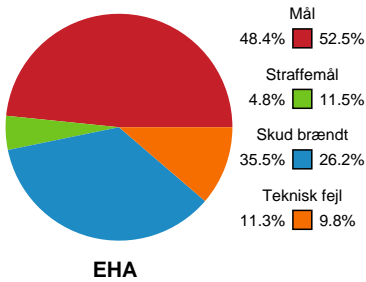

Fordeling af mål og skud

EH Aalborg - Skanderborg Håndbold - 33-39 (16-18)

319929 / 03.05.2026, 15.00 / Skansen Hal 1 / Bambuni Kvindeligaen - Kvalifikationsspil

Logget af: Dennis Christensen, Anne-Marie Paasch Almar

Angrebet sluttede med:

Skuddene endte med:

Teknisk fejl

2 min

Assist

Målforskel i løbet af kampen

Shotplot for Første halvleg

EH Aalborg - Skanderborg Håndbold - 33-39 (16-18)