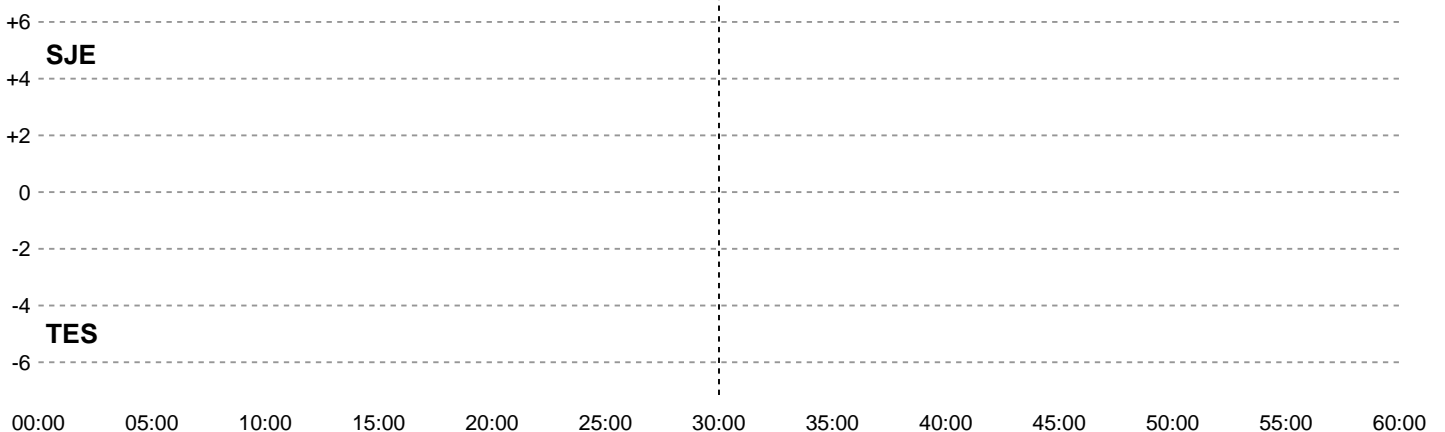

Fordeling af mål og skud

Sønderjyske Kvindehåndbold - Team Esbjerg - 0-0 (0-0)

328916 / 15.04.2026, 18.30 / Sydbank Arena Aabenraa 1 / Bambuni Kvindeligaen - Kvindeligaen Slutspil Pulje 1

Angrebet sluttede med:

Teknisk fejl

2 min

Assist

Skuddene endte med:

SJE TES

- Regelbrud
- Tabt bold
- Fejlaflevering

SJE TES

- Tekniske fejl
- 2 min

Målforskel i løbet af kampen

Shotplot for Første halvleg

Sønderjyske Kvindehåndbold - Team Esbjerg - 0-0 (0-0)

328916 / 15.04.2026, 18.30 / Sydbank Arena Aabenraa 1 / Bambuni Kvindeligaen - Kvindeligaen Slutspil Pulje 1