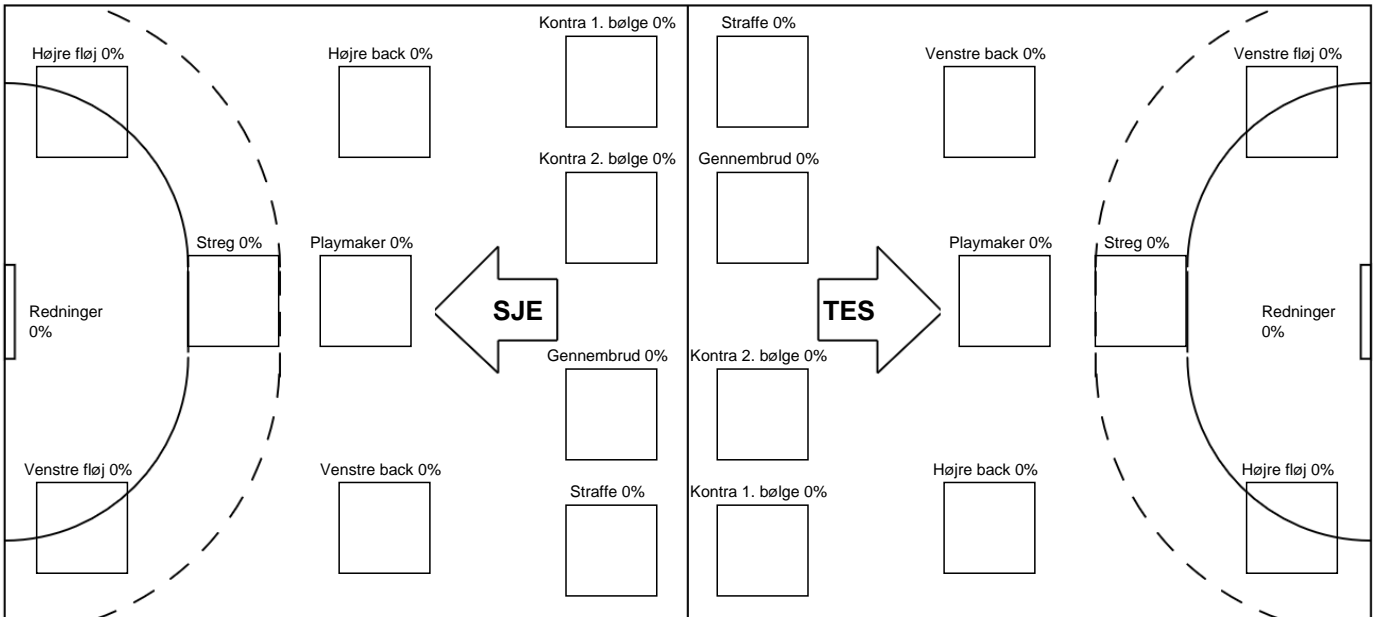

Fordeling af mål og skud

Sønderjyske Kvindehåndbold - Team Esbjerg - 0-0 (0-0)

328916 / 15.04.2026, 18.30 / Sydbank Arena Aabenraa 1 / Bambuni Kvindeligaen - Kvindeligaen Slutspil Pulje 1

Angrebet sluttede med: