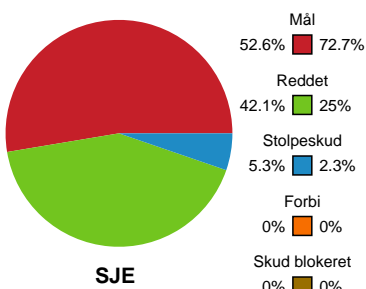

Skuddene endte med: