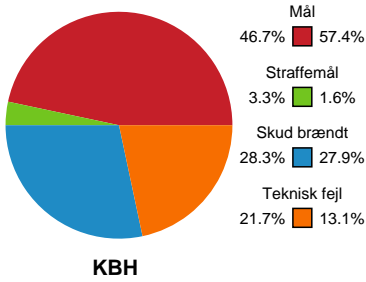

Angrebet sluttede med: