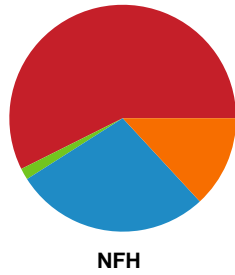

Angrebet sluttede med: