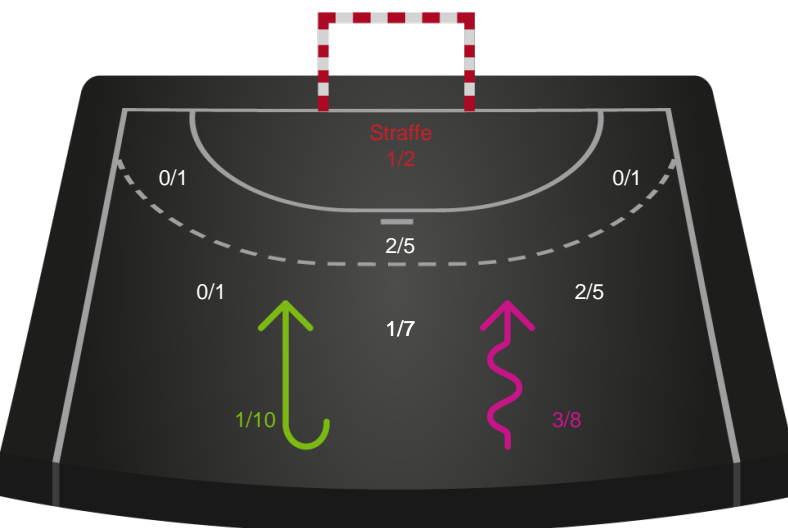

Shotplot for Total

København Håndbold - Nykøbing F. Håndboldklub - 30-36 (12-14)

328917 / 16.04.2026, 20.30 / Frederiksberg Opvisning / Bambuni Kvindeligaen - Slutspil Pulje 1

Logget af: Jette Rødgaard, Dorte Hansen

København Håndbold

Redningsdiagram