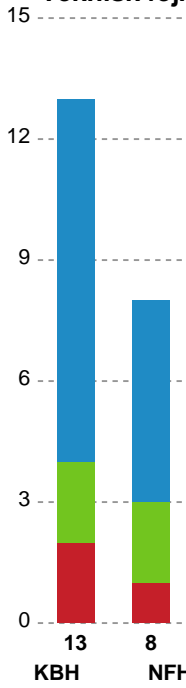

Teknisk fejl