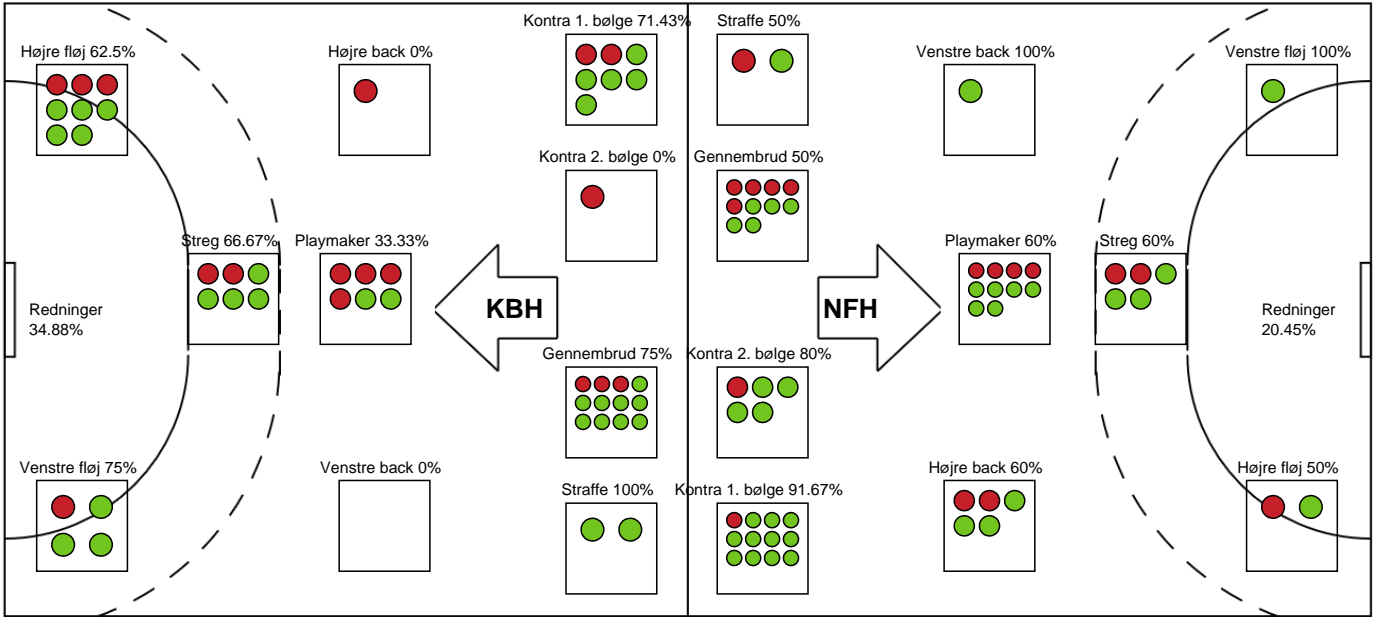

Fordeling af mål og skud

København Håndbold - Nykøbing F. Håndboldklub - 30-36 (12-14)

328917 / 16.04.2026, 20.30 / Frederiksberg Opvisning / Bambuni Kvindeligaen - Slutspil Pulje 1

Logget af: Jette Rødgaard, Dorte Hansen