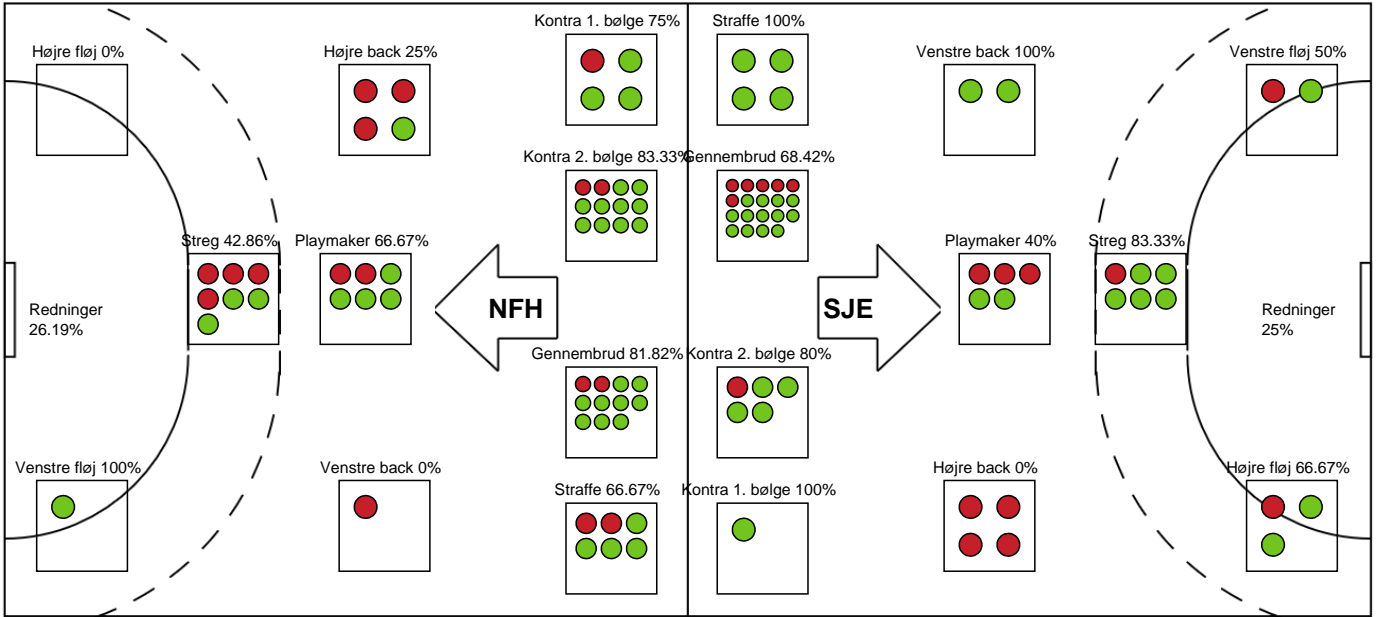

Sønderjyske Kvindehåndbold

Målmænd

Nr	Navn	Redn/Skud	Straffe-Redn/skud	Total Redn/Skud	Mål imod	Skud forbi	Skud stolpe	Assist	Mål	Bold erob.	Fejl aflv.	Regelbrud	2 min udvis.	MEP
12	Sarah Ernebjerg	0/4 0%	0/2 0%	0/6 0%	6	1	0	0	0	0	0	0	0	-0.89
16	Julie Stokkendal Poulsen	11/32 34.38%	2/4 50%	13/36 36.11%	23	0	1	0	0	0	0	0	0	2.52

Markspillere

Nr	Navn	Mål/Skud	Straffe-mål/skud	Total Mål/Skud	Assist	Tilkendt straffe	Forårsagede straffe	Rødt kort	Tabt bold	Bold erob.	Fejl aflv.	Regelbrud	2min udvis.	MEP
3	Kara Steffensen	3/3 100%	0/0 0%	3/3 100%	0	0	0	0	0	0	1	1	0	1.55
5	Sidsel Mygil Mattesen	0/0 0%	0/0 0%	0/0 0%	0	0	0	0	0	0	0	0	0	0
6	Lea Hansen	0/0 0%	0/0 0%	0/0 0%	0	0	0	0	0	0	0	0	0	0
10	Sofia Stenholt	6/7 85.71%	0/0 0%	6/7 85.71%	2	2	0	0	0	0	2	0	0	4.79
11	Pernille Johannsen	5/7 71.43%	0/0 0%	5/7 71.43%	1	0	0	0	0	0	0	0	0	3.37
17	June Bøttger	1/2 50%	0/0 0%	1/2 50%	0	0	0	0	0	0	0	0	0	0.47
19	Virág Fazekas	3/9 33.33%	0/0 0%	3/9 33.33%	1	1	0	0	0	0	0	0	0	1.57
22	Olivia Simonsen	1/2 50%	0/0 0%	1/2 50%	1	0	1	0	0	0	0	0	1	0.27
26	Maria Smidt Jensen	0/0 0%	0/0 0%	0/0 0%	0	0	0	0	0	0	0	0	0	0
28	Sarah Paulsen	6/10 60%	4/4 100%	10/14 71.43%	3	0	3	0	0	0	1	0	1	4.87
32	Emilie Clemmensen	0/0 0%	0/0 0%	0/0 0%	0	0	0	0	0	0	0	0	1	-0.18
93	Line Uno	5/7 71.43%	0/0 0%	5/7 71.43%	5	1	2	0	0	0	2	0	0	3.82

Fordeling af mål og skud

Nykøbing F. Håndboldklub - Sønderjyske Kvindehåndbold - 35-34 (19-2) 

328918 / 21.04.2026, 18.30 / SPAR NORD Boxen / Bambuni Kvindeligaen - Slutspil Pulje 1

Logget af: Anne-Marie Paasch Almar, Morten Larsen