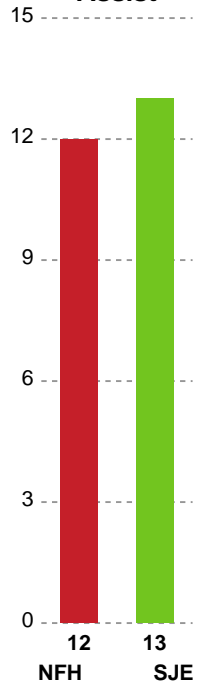

Fordeling af mål og skud

Nykøbing F. Håndboldklub - Sønderjyske Kvindehåndbold - 35-34 (19-2) 

328918 / 21.04.2026, 18.30 / SPAR NORD Boxen / Bambuni Kvindeligaen - Slutspil Pulje 1

Logget af: Anne-Marie Paasch Almar, Morten Larsen

Angrebet sluttede med:

Skuddene endte med:

Teknisk fejl

2 min

Assist

Målforskel i løbet af kampen

Shotplot for Første halvleg

Nykøbing F. Håndboldklub - Sønderjyske Kvindehåndbold - 35-34 (19-2)