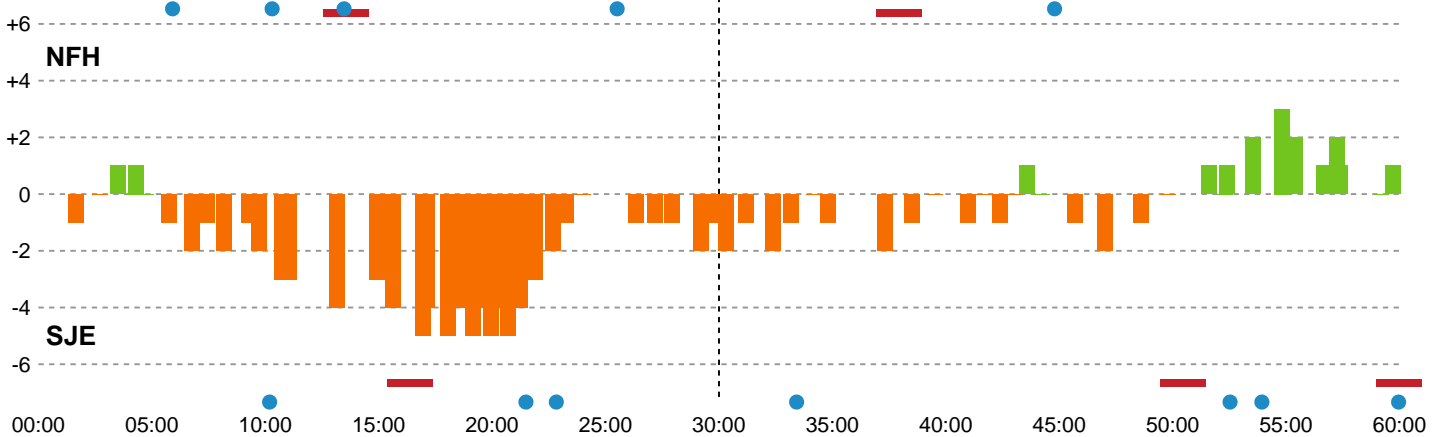

Angrebet sluttede med:

Skuddene endte med:

Teknisk fejl

2 min

Assist

Målforskel i løbet af kampen

Shotplot for Første halvleg

Nykøbing F. Håndboldklub - Sønderjyske Kvindehåndbold - 35-34 (19-2)