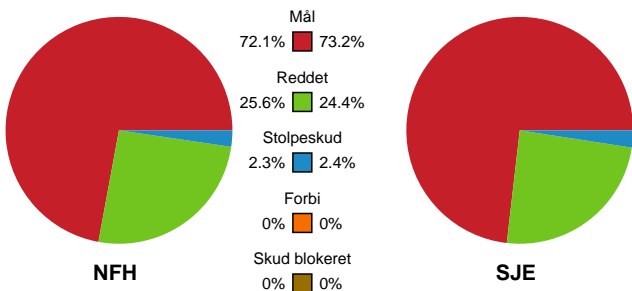

Skuddene endte med: