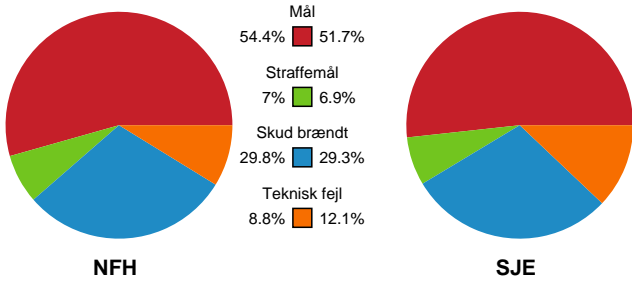

Angrebet sluttede med: