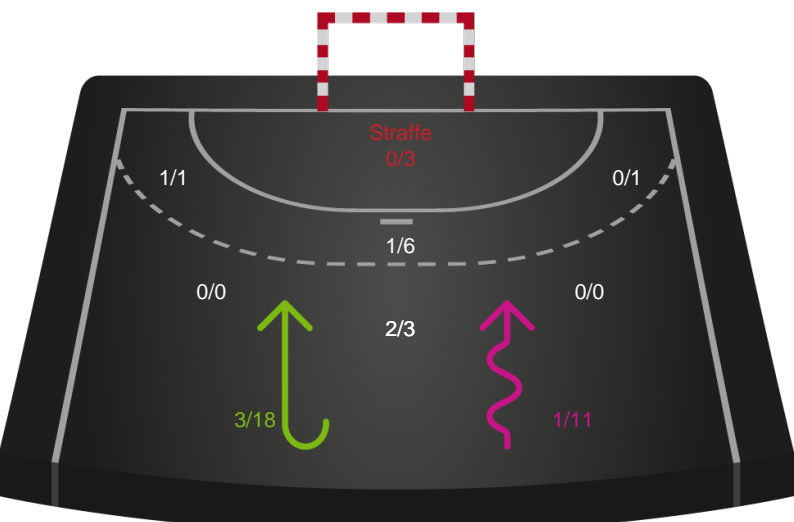

København Håndbold

Redningsdiagram