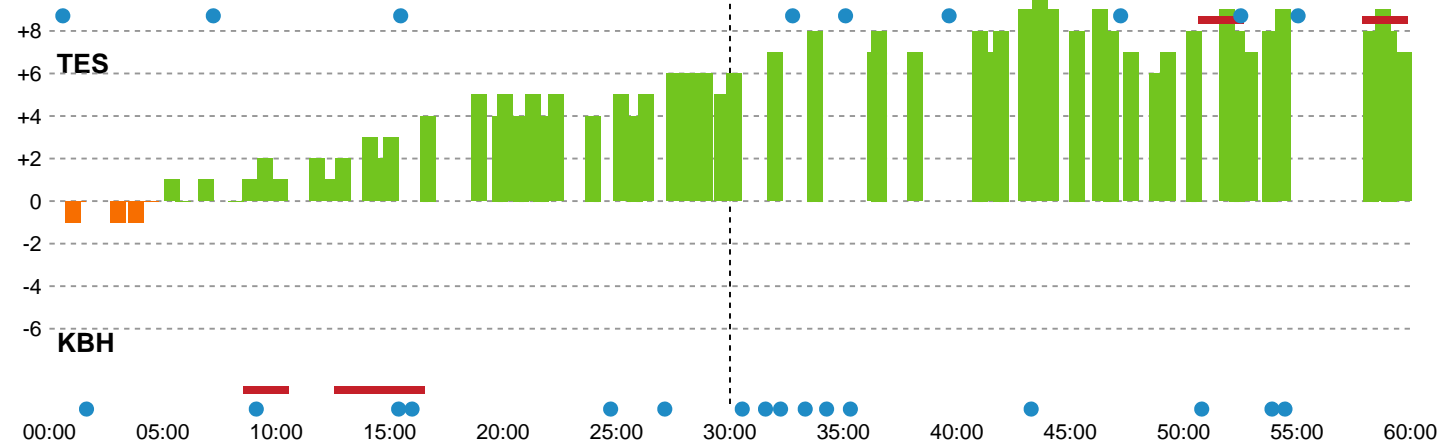

Skuddene endte med:

Teknisk fejl

2 min

Assist

Målforskel i løbet af kampen

Shotplot for Første halvleg

Team Esbjerg - København Håndbold - 36-29 (22-16)

328919 / 21.04.2026, 20.30 / Blue Water Dokken / Bambuni Kvindeligaen - Slutspil Pulje 1