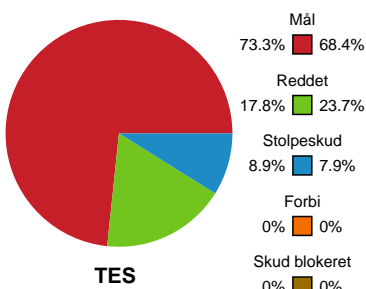

Skuddene endte med: