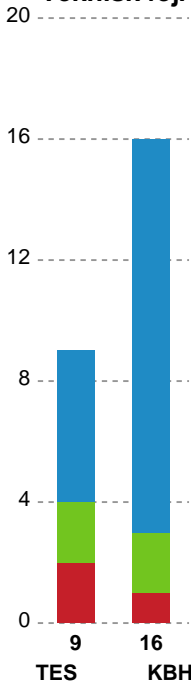

Teknisk fejl