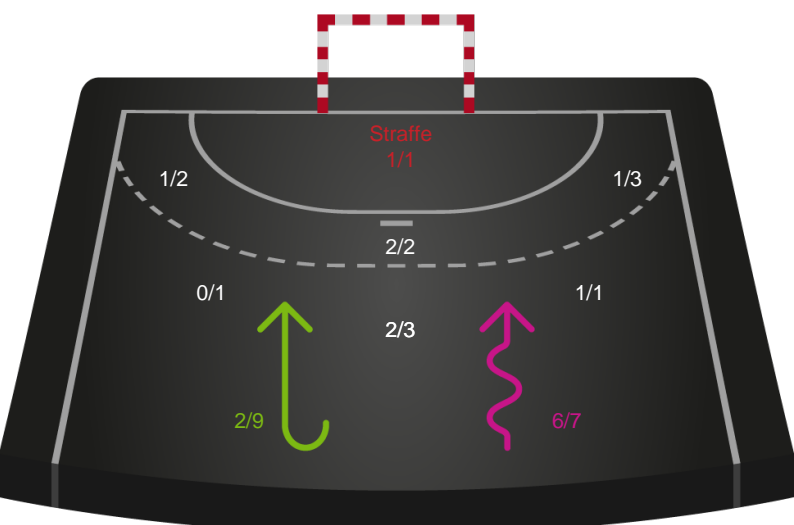

København Håndbold

Skuddiagram