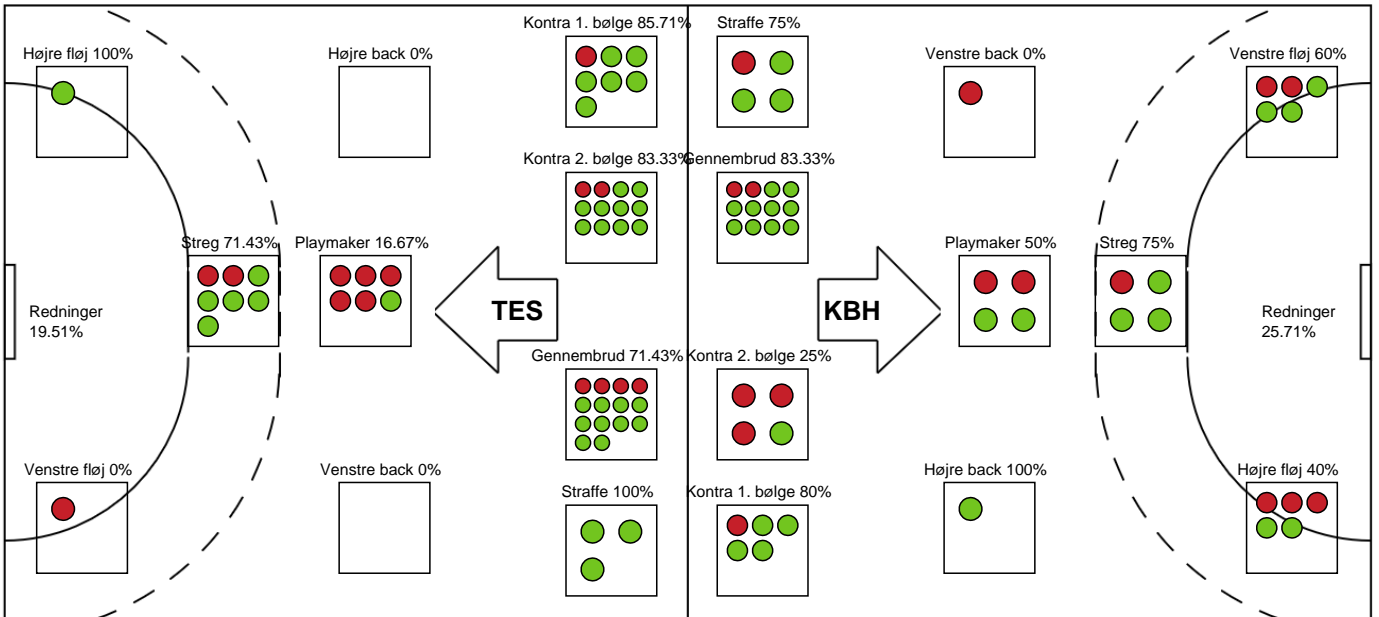

Nr	Navn	Redn/Skud	Straffe-Redn/skud	Total Redn/Skud	Mål imod	Skud forbi	Skud stolpe	Assist	Mål	Bold erob.	Fejl aflv.	Regelbrud	2 min udvis.	MEP
2	Bianca Schanssema	5/26 19.23%	0/2 0%	5/28 17.86%	23	1	3	0	0	0	0	0	0	-0.65
16	Emilie Firgaard	3/14 21.43%	0/1 0%	3/15 20%	12	0	1	1	0	0	0	0	0	-0.02

Markspillere

Nr	Navn	Mål/Skud	Straffe-mål/skud	Total Mål/Skud	Assist	Tilkendt straffe	Forårsagede straffe	Rødt kort	Tabt bold	Bold erob.	Fejl aflv.	Regelbrud	2min udvis.	MEP
4	Nikoline Skals Lundgren	0/0 0%	0/0 0%	0/0 0%	0	0	0	0	0	0	0	0	0	0
6	Annika Meyer	0/2 0%	0/0 0%	0/2 0%	0	0	0	0	0	0	0	0	0	-0.7
7	Emilie Ytting Pedersen	4/6 66.67%	3/4 75%	7/10 70%	1	0	0	0	0	0	0	0	0	3.59
11	Martha Nickelsen	1/3 33.33%	0/0 0%	1/3 33.33%	4	1	0	0	0	0	3	0	1	0.39
17	Line Berggren Larsen	8/11 72.73%	0/0 0%	8/11 72.73%	4	0	0	0	2	0	0	0	0	5.6
21	Alberte Hovgaard-Hansen	2/2 100%	0/0 0%	2/2 100%	3	1	0	0	0	0	5	0	0	0.92
23	Anna Mulbjerg Kristensen	0/0 0%	0/0 0%	0/0 0%	0	0	0	0	0	0	0	0	0	0
24	Maud Horvers	3/5 60%	0/0 0%	3/5 60%	2	1	0	0	0	0	5	0	0	0.82
27	Sofie Flader	1/1 100%	0/0 0%	1/1 100%	0	0	0	0	0	0	0	1	0	0.4
28	Anastasija Marsenic	4/8 50%	0/0 0%	4/8 50%	0	0	0	0	0	0	0	0	0	1.76
47	Agnes Hvidsteen	3/3 100%	0/0 0%	3/3 100%	0	1	2	0	0	0	0	0	1	2.09
49	Aimée Von Pereira	0/0 0%	0/0 0%	0/0 0%	0	0	1	0	0	0	0	0	1	0.02

Fordeling af mål og skud

Team Esbjerg - København Håndbold - 36-29 (22-16)

328919 / 21.04.2026, 20.30 / Blue Water Dokken / Bambuni Kvindeligaen - Slutspil Pulje 1

Logget af: Daniel, Hansen

Angrebet sluttede med: