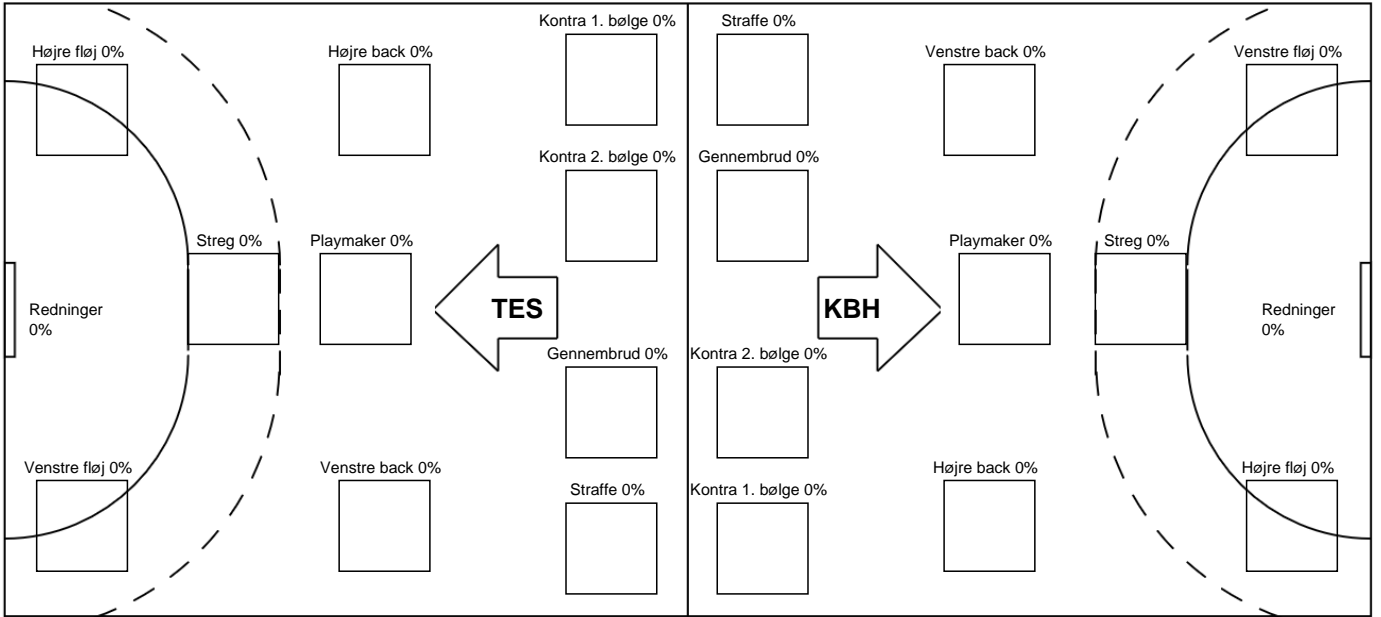

Fordeling af mål og skud

Team Esbjerg - København Håndbold - 0-0 (0-0)

328919 / 21.04.2026, 20.30 / Blue Water Dokken / Bambuni Kvindeligaen - Kvindeligaen Slutspil Pulje 1

Angrebet sluttede med:

Teknisk fejl 2 min Assist