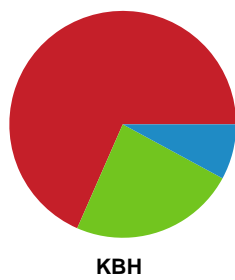

Skuddene endte med: