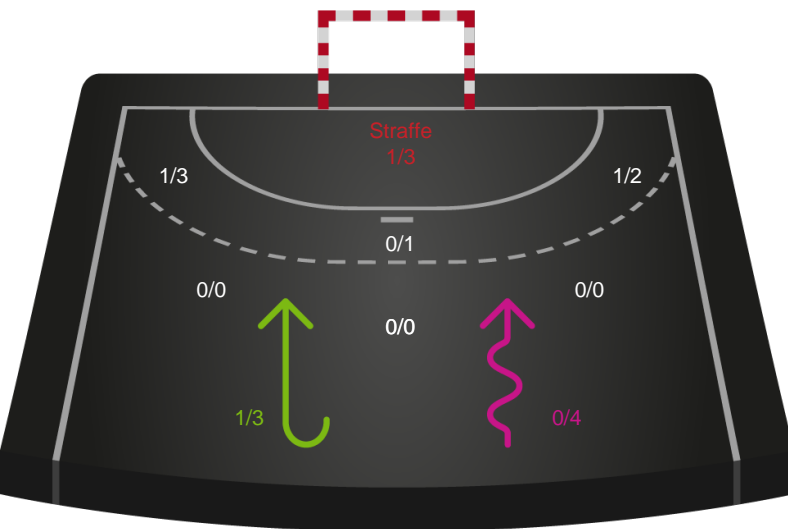

Shotplot for Anden halvleg

Team Esbjerg - København Håndbold - 36-29 (22-16)

328919 / 21.04.2026, 20.30 / Blue Water Dokken / Bambuni Kvindeligaen - Slutspil Pulje 1

Logget af: Daniel, Hansen

Team Esbjerg

Redningsdiagram