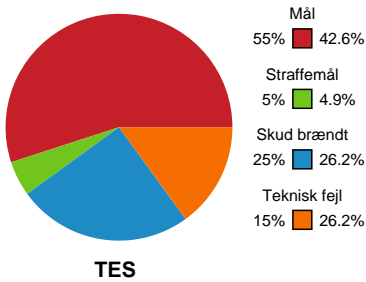

Fordeling af mål og skud

Team Esbjerg - København Håndbold - 36-29 (22-16)

328919 / 21.04.2026, 20.30 / Blue Water Dokken / Bambuni Kvindeligaen - Slutspil Pulje 1

Logget af: Daniel, Hansen

Angrebet sluttede med: