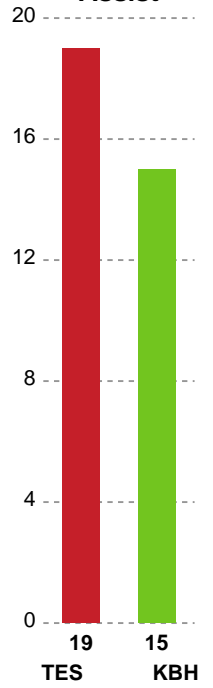

Skuddene endte med:

Teknisk fejl

2 min

Assist

Målforskel i løbet af kampen

Shotplot for Første halvleg

Team Esbjerg - København Håndbold - 36-29 (22-16)

328919 / 21.04.2026, 20.30 / Blue Water Dokken / Bambuni Kvindeligaen - Slutspil Pulje 1