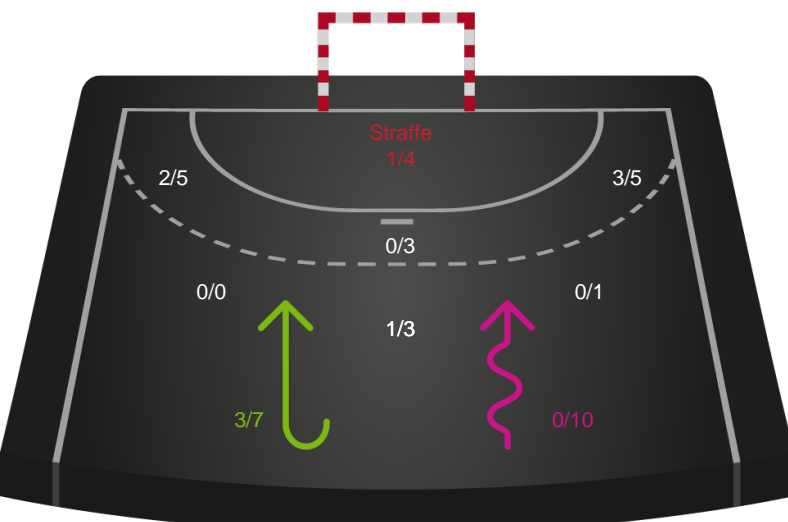

Team Esbjerg - København Håndbold - 36-29 (22-16)

328919 / 21.04.2026, 20.30 / Blue Water Dokken / Bambuni Kvindeligaen - Slutspil Pulje 1

Logget af: Daniel, Hansen

Team Esbjerg

Redningsdiagram

Kontra

Gennembrud