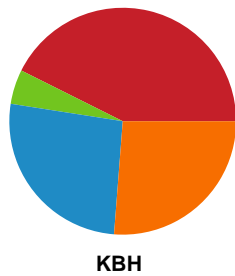

Fordeling af mål og skud

Team Esbjerg - København Håndbold - 36-29 (22-16)

328919 / 21.04.2026, 20.30 / Blue Water Dokken / Bambuni Kvindeligaen - Slutspil Pulje 1

Logget af: Daniel, Hansen

Angrebet sluttede med: