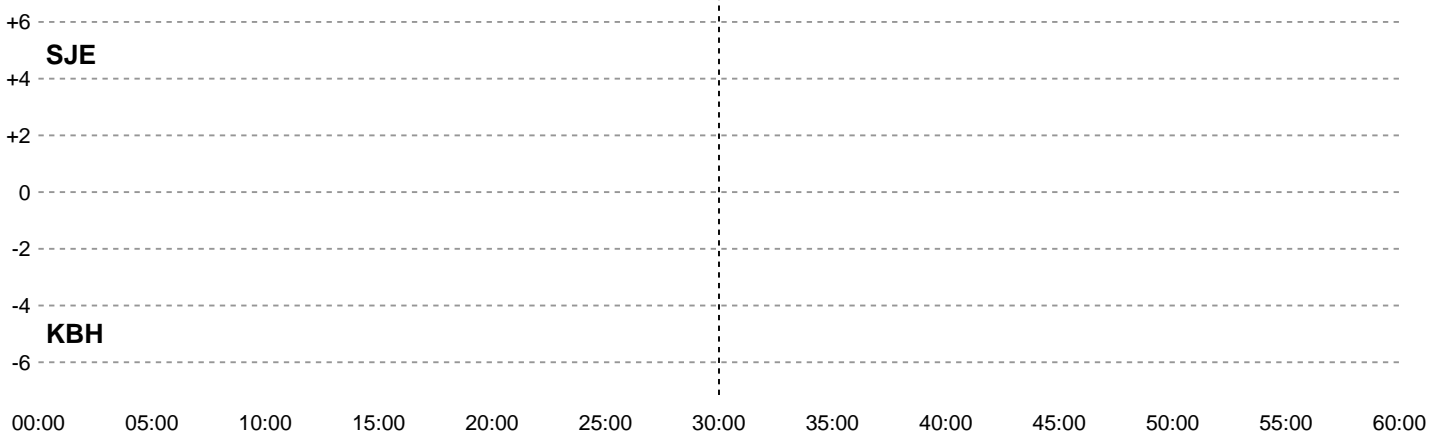

0 0
SJE KBH

0 0
SJE KBH

0 0
SJE KBH

- Regelbrud
- Tabt bold
- Fejlaflevering

● = Tekniske fejl ■ = 2 min

Målforskel i løbet af kampen

Shotplot for Første halvleg

Sønderjyske Kvindehåndbold - København Håndbold - 0-0 (0-0)

328921 / 30.04.2026, 18.30 / Sydbank Arena Aabenraa 1 / Bambuni Kvindeligaen - Slutspil Pulje 1

Sønderjyske Kvindehåndbold

Redningsdiagram

Kontra

Gennembrud

København Håndbold

Redningsdiagram

Kontra