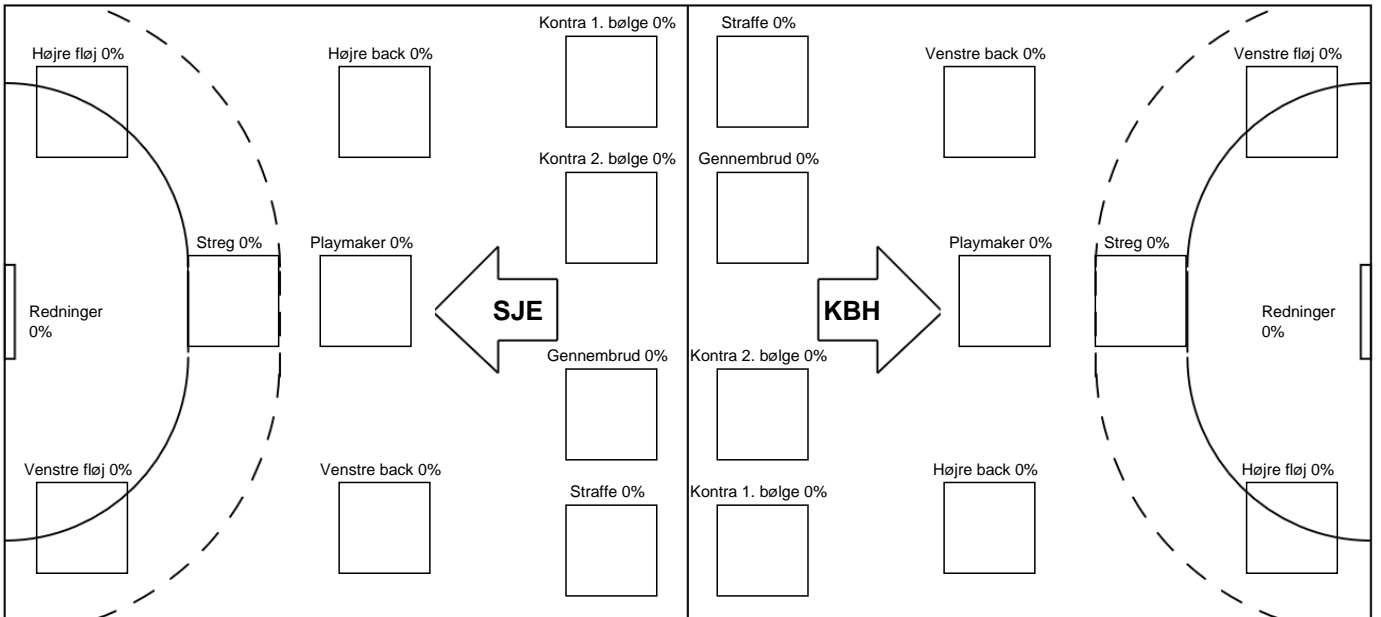

Fordeling af mål og skud

Sønderjyske Kvindehåndbold - København Håndbold - 0-0 (0-0)

328921 / 30.04.2026, 18.30 / Sydbank Arena Aabenraa 1 / Bambuni Kvindeligaen - Slutspil Pulje 1

Angrebet sluttede med: