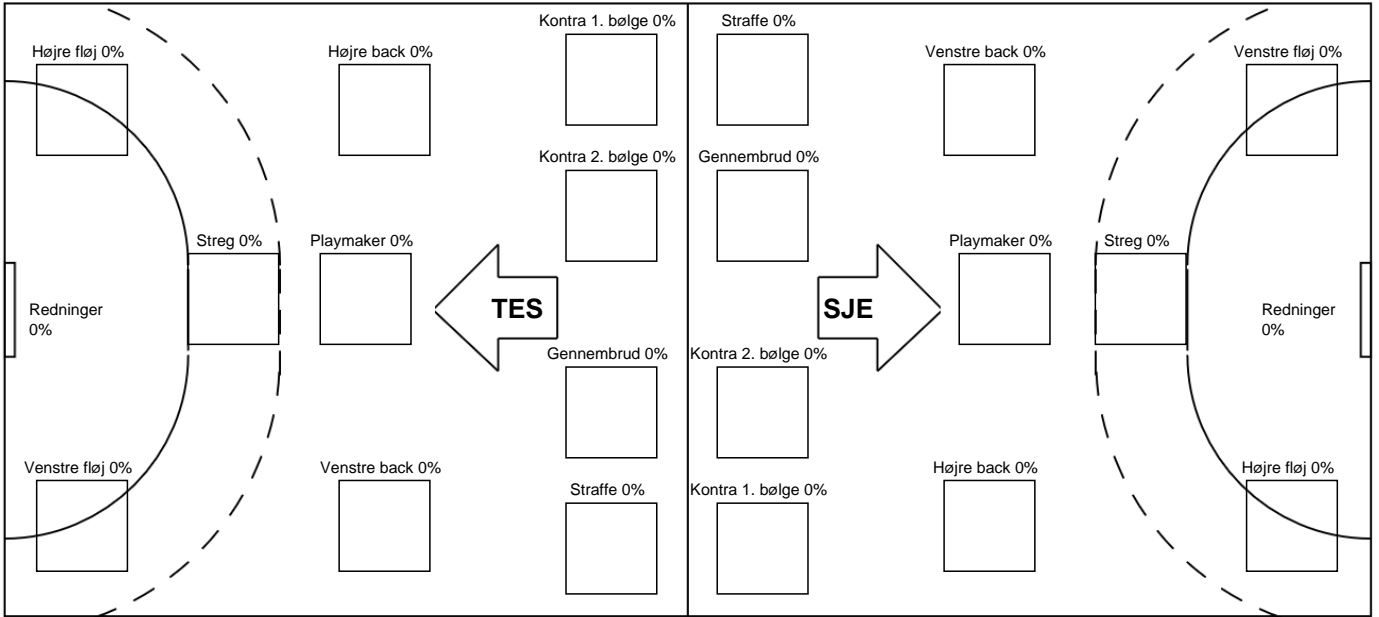

Fordeling af mål og skud

Team Esbjerg - Sønderjyske Kvindehåndbold - 0-0 (0-0)

328924 / 06.05.2026, 18.30 / Blue Water Dokken / Bambuni Kvindeligaen - Slutspil Pulje 1