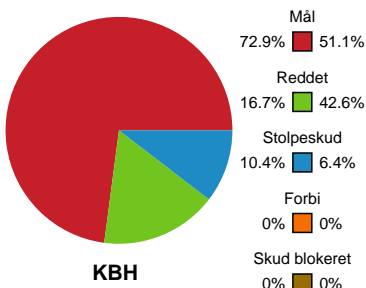

Skuddene endte med: