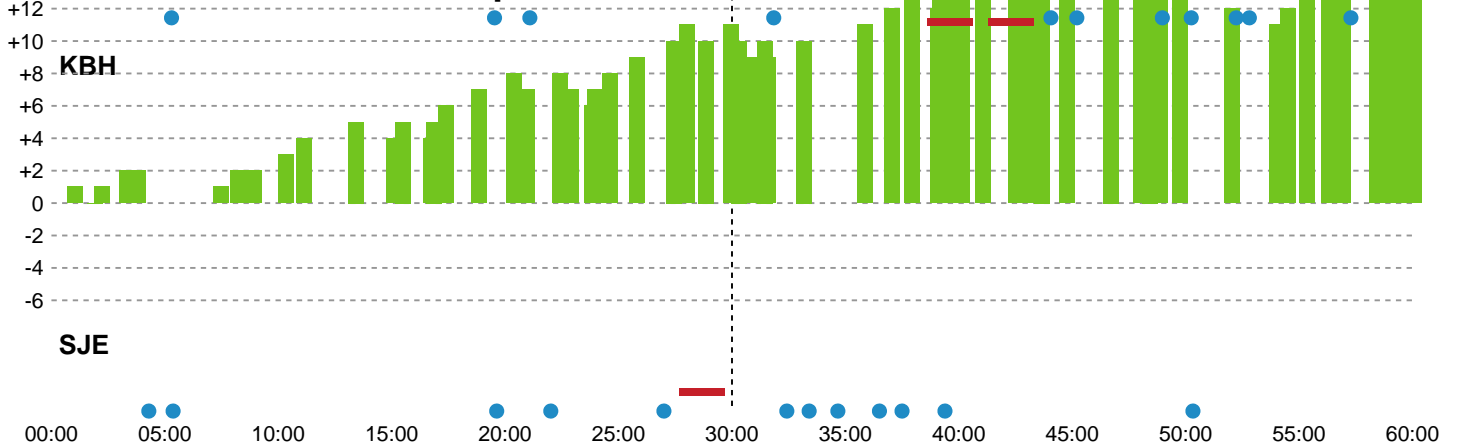

Angrebet sluttede med:

Skuddene endte med:

Teknisk fejl

2 min

Assist

Regelbrud
Tabt bold
Fejlaflevering

Målforskel i løbet af kampen

Shotplot for Første halvleg