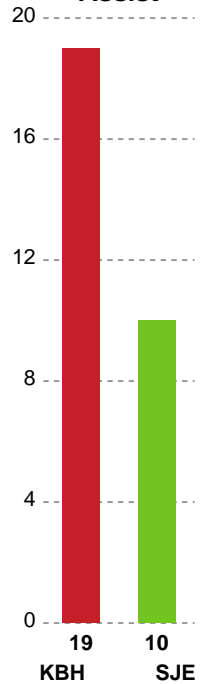

Angrebet sluttede med:

Skuddene endte med:

Teknisk fejl

2 min

Assist

Regelbrud
Tabt bold
Fejlaflevering

Målforskel i løbet af kampen

Shotplot for Første halvleg