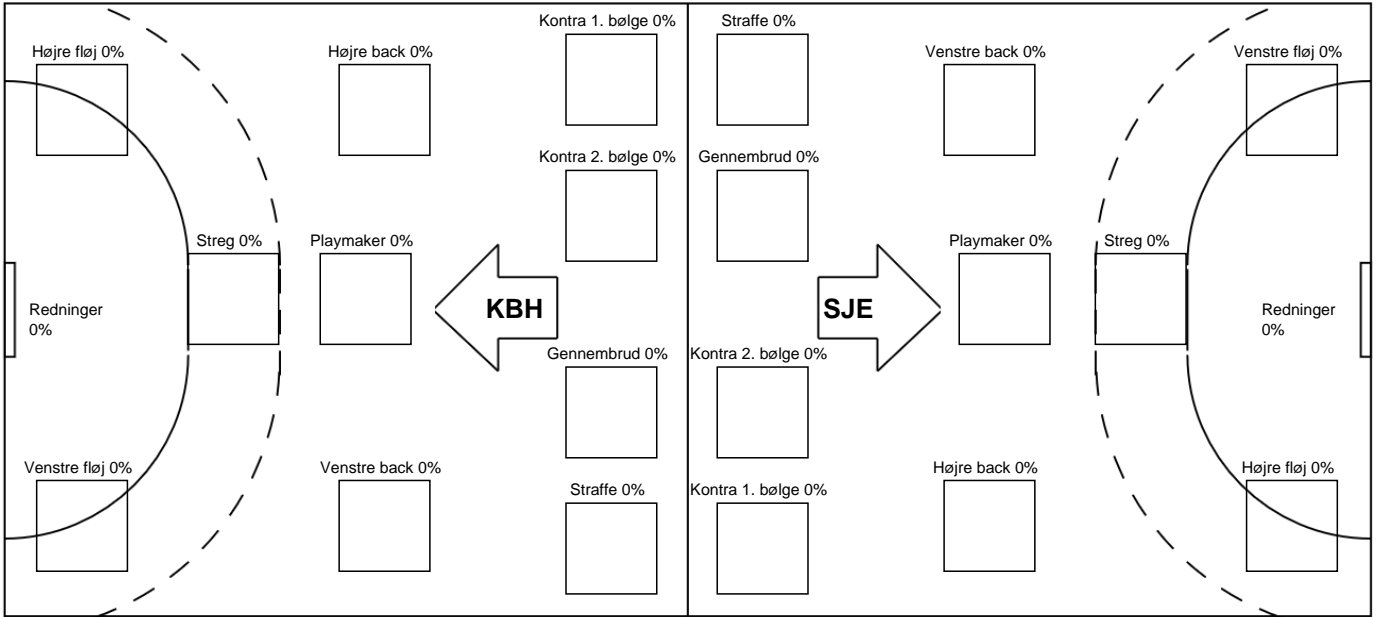

Fordeling af mål og skud

København Håndbold - Sønderjyske Kvindehåndbold - 0-0 (0-0)

328927 / 09.05.2026, 16.00 / Frederiksberg Opvisning / Bambuni Kvindeligaen - Slutspil Pulje 1