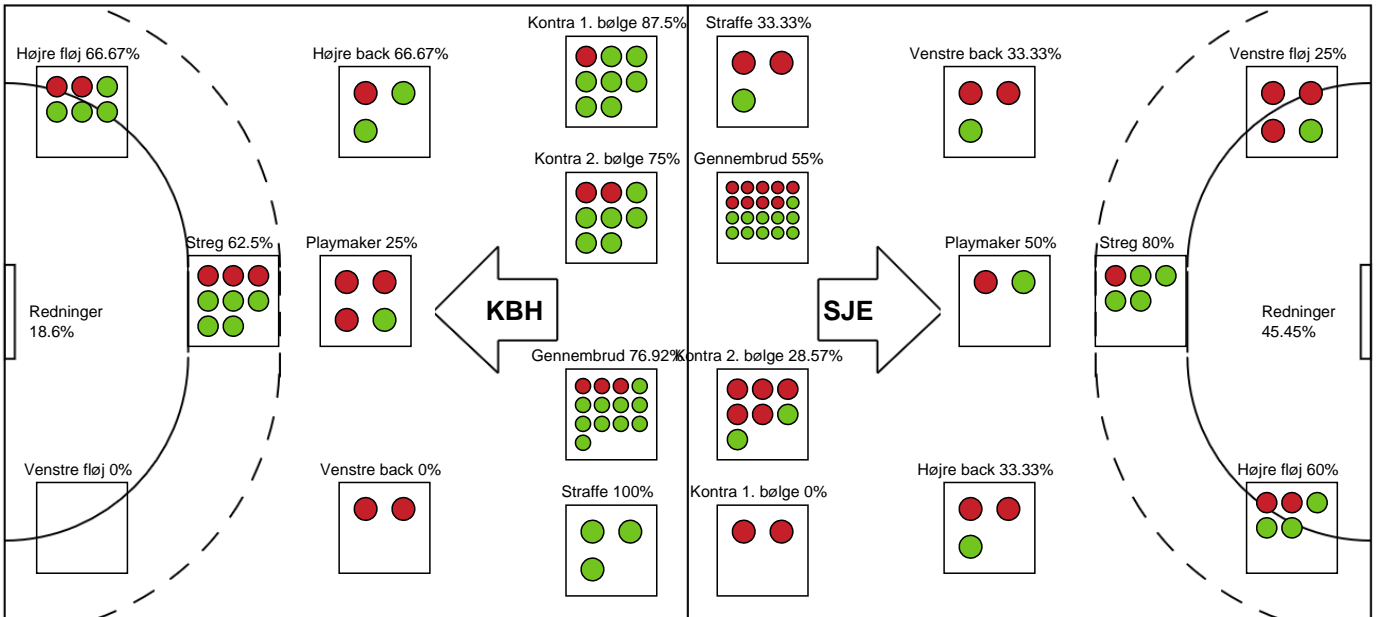

Sønderjyske Kvindehåndbold

Målmænd

Nr	Navn	Redn/Skud	Straffe-Redn/skud	Total Redn/Skud	Mål imod	Skud forbi	Skud stolpe	Assist	Mål	Bold erob.	Fejl aflv.	Regelbrud	2 min udvis.	MEP
12	Sarah Ernebjerg	2/5 40%	0/1 0%	2/6 33.33%	4	1	0	0	0	0	0	0	0	0.26
16	Julie Stokkendal Poulsen	6/31 19.35%	0/2 0%	6/33 18.18%	27	2	5	0	0	0	0	0	0	-0.84

Markspillere

Nr	Navn	Mål/Skud	Straffe-mål/skud	Total Mål/Skud	Assist	Tilkendt straffe	Forårsagede straffe	Rødt kort	Tabt bold	Bold erob.	Fejl aflv.	Regelbrud	2min udvis.	MEP
3	Kara Steffensen	2/3 66.67%	0/0 0%	2/3 66.67%	1	1	0	0	0	0	0	0	0	1.82
5	Sidsel Mygil Mattesen	0/1 0%	0/0 0%	0/1 0%	0	0	0	0	0	0	0	0	0	-0.28
6	Lea Hansen	4/7 57.14%	0/0 0%	4/7 57.14%	0	0	0	0	0	0	0	0	0	2.04
10	Sofia Stenholt	3/4 75%	0/0 0%	3/4 75%	0	0	0	0	0	0	4	1	0	0.2
11	Pernille Johannsen	1/2 50%	0/0 0%	1/2 50%	0	0	0	0	0	0	0	0	0	0.45
17	June Bøttger	1/4 25%	0/0 0%	1/4 25%	0	1	0	0	0	0	0	0	0	0.31
19	Virág Fazekas	3/9 33.33%	0/0 0%	3/9 33.33%	2	0	1	0	1	1	1	1	0	0.1
22	Olivia Simonsen	2/4 50%	0/0 0%	2/4 50%	1	1	1	0	0	0	1	0	0	1.02
28	Sarah Paulsen	2/5 40%	1/3 33.33%	3/8 37.5%	4	0	0	0	0	0	0	0	0	1.15
32	Emilie Clemmensen	0/0 0%	0/0 0%	0/0 0%	0	0	1	0	0	0	2	0	1	-1.08
93	Line Uno	6/12 50%	0/0 0%	6/12 50%	2	0	0	0	1	0	0	0	0	2.7

Fordeling af mål og skud

København Håndbold - Sønderjyske Kvindehandbold - 38-25 (21-11)

328927 / 09.05.2026, 16.00 / Frederiksberg Opvisning / Bambuni Kvindeligaen - Slutspil Pulje 1

Logget af: Jannie Friis Pedersen , Anne-Marie Paasch Almar

Angrebet sluttede med:

Skuddene endte med:

Teknisk fejl

2 min

Assist

Regelbrud
Tabt bold
Fejlaflevering

Målforskel i løbet af kampen

Shotplot for Første halvleg