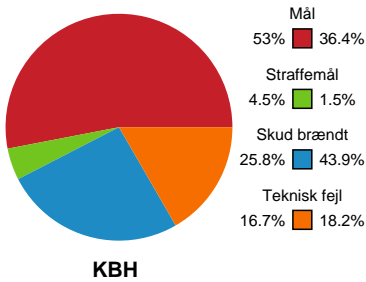

Angrebet sluttede med: