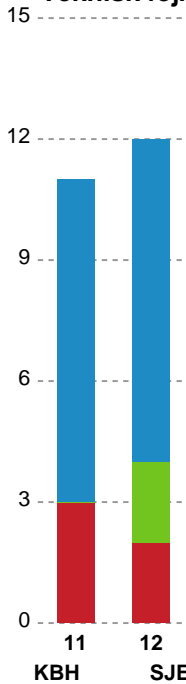

Fordeling af mål og skud

København Håndbold - Sønderjyske Kvindehandbold - 38-25 (21-11)

328927 / 09.05.2026, 16.00 / Frederiksberg Opvisning / Bambuni Kvindeligaen - Slutspil Pulje 1

Logget af: Jannie Friis Pedersen , Anne-Marie Paasch Almar

Angrebet sluttede med:

Skuddene endte med:

Teknisk fejl

2 min

Assist

Regelbrud
Tabt bold
Fejlaflevering

Målforskel i løbet af kampen

Shotplot for Første halvleg