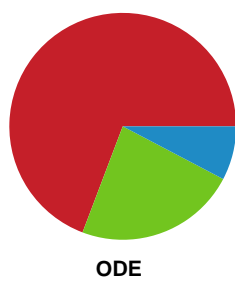

Skuddene endte med: