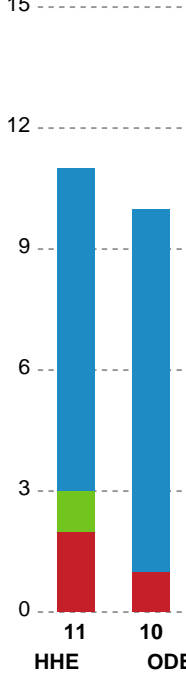

Målmænd

Nr	Navn	Redn/Skud	Straffe-Redn/skud	Total Redn/Skud	Mål imod	Skud forbi	Skud stolpe	Assist	Mål	Bold erob.	Fejl aflv.	Regelbrud	2 min udvis.	MEP
16	Althea Reinhardt	3/8 37.5%	0/1 0%	3/9 33.33%	6	2	1	0	0	0	0	0	0	0.35
38	Yara ten Holte	13/26 50%	1/2 50%	14/28 50%	14	3	2	0	0	0	0	0	0	3.47

Markspillere

Nr	Navn	Mål/Skud	Straffe-mål/skud	Total Mål/Skud	Assist	Tilkendt straffe	Forårsagede straffe	Rødt kort	Tabt bold	Bold erob.	Fejl aflv.	Regelbrud	2min udvis.	MEP
3	Maren Aardahl	0/1 0%	0/0 0%	0/1 0%	0	0	0	0	0	0	0	0	0	-0.4
7	Viola Leuchter	6/9 66.67%	1/1 100%	7/10 70%	1	0	0	0	0	0	2	1	0	3.35
8	Helene Fauske	4/6 66.67%	0/0 0%	4/6 66.67%	7	1	0	0	0	0	3	0	0	3.57
10	Anna Grundtvig	3/3 100%	1/2 50%	4/5 80%	0	0	0	0	0	0	0	0	0	2.25
11	Tina Abdulla	1/1 100%	0/1 0%	1/2 50%	0	0	0	0	0	0	0	0	0	0.3
20	Lysa Defo	2/5 40%	0/0 0%	2/5 40%	0	3	0	0	0	0	0	0	1	1.48
22	Ragnhild Dahl	1/1 100%	1/2 50%	2/3 66.67%	0	0	0	0	0	0	0	0	0	0.75
23	Elma Halilcevic	3/4 75%	0/0 0%	3/4 75%	0	0	0	0	0	0	0	0	0	1.85
32	Mie Højlund	1/2 50%	0/0 0%	1/2 50%	1	1	0	0	0	0	1	0	0	0.77
33	Thale Rushfeldt Deila	2/3 66.67%	0/0 0%	2/3 66.67%	1	2	0	0	0	1	2	0	0	1.99
34	Andrea Hansen	1/1 100%	0/1 0%	1/2 50%	0	0	0	0	0	1	0	0	0	0.6
44	Nikita Van Der Vliet	3/5 60%	0/0 0%	3/5 60%	2	0	3	0	0	1	1	0	0	1.35

Fordeling af mål og skud

Horsens Håndbold Elite - Odense Håndbold - 21-30 (10-14)

328928 / 16.04.2026, 18.30 / Sydbank Arena 1 - bane 1 / Bambuni Kvindeligaen - Slutspil Pulje 2

Logget af: Thomas Knudsen

Angrebet sluttede med:

Skuddene endte med:

Teknisk fejl

2 min

Assist

Målforskel i løbet af kampen

Shotplot for Første halvleg

Horsens Håndbold Elite - Odense Håndbold - 21-30 (10-14)