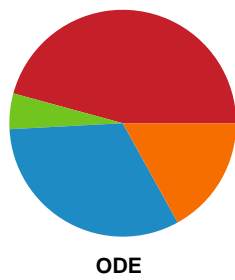

Angrebet sluttede med: