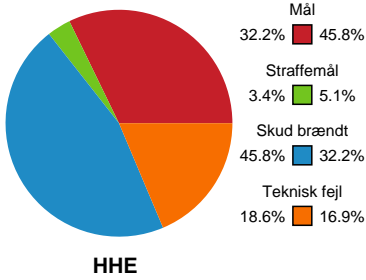

Angrebet sluttede med: