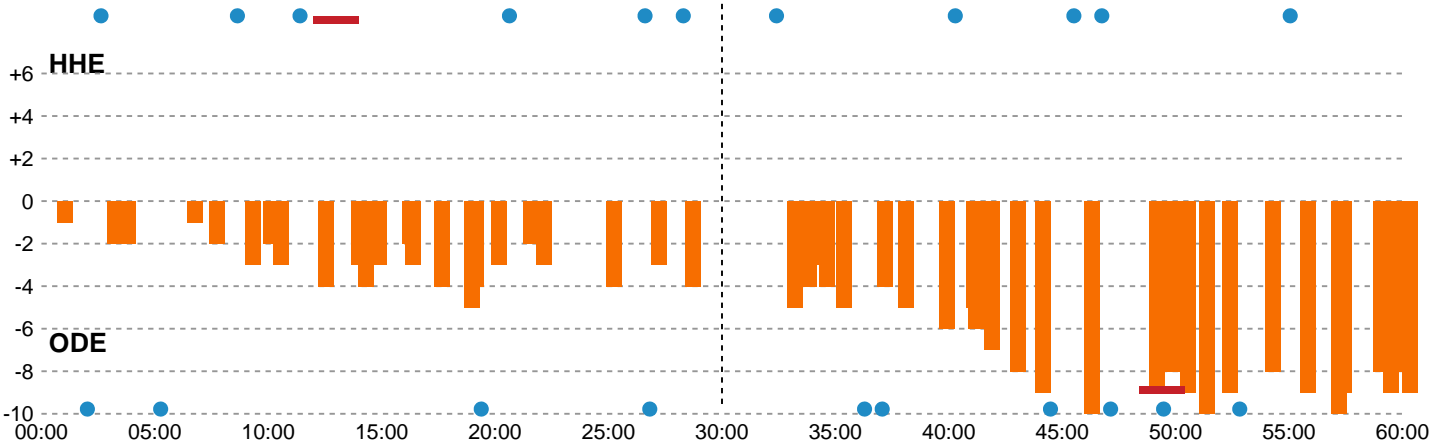

Fordeling af mål og skud

Horsens Håndbold Elite - Odense Håndbold - 21-30 (10-14)

328928 / 16.04.2026, 18.30 / Sydbank Arena 1 - bane 1 / Bambuni Kvindeligaen - Slutspil Pulje 2

Logget af: Thomas Knudsen

Angrebet sluttede med:

Skuddene endte med:

Teknisk fejl

2 min

Assist

Målforskel i løbet af kampen

Shotplot for Første halvleg

Horsens Håndbold Elite - Odense Håndbold - 21-30 (10-14)