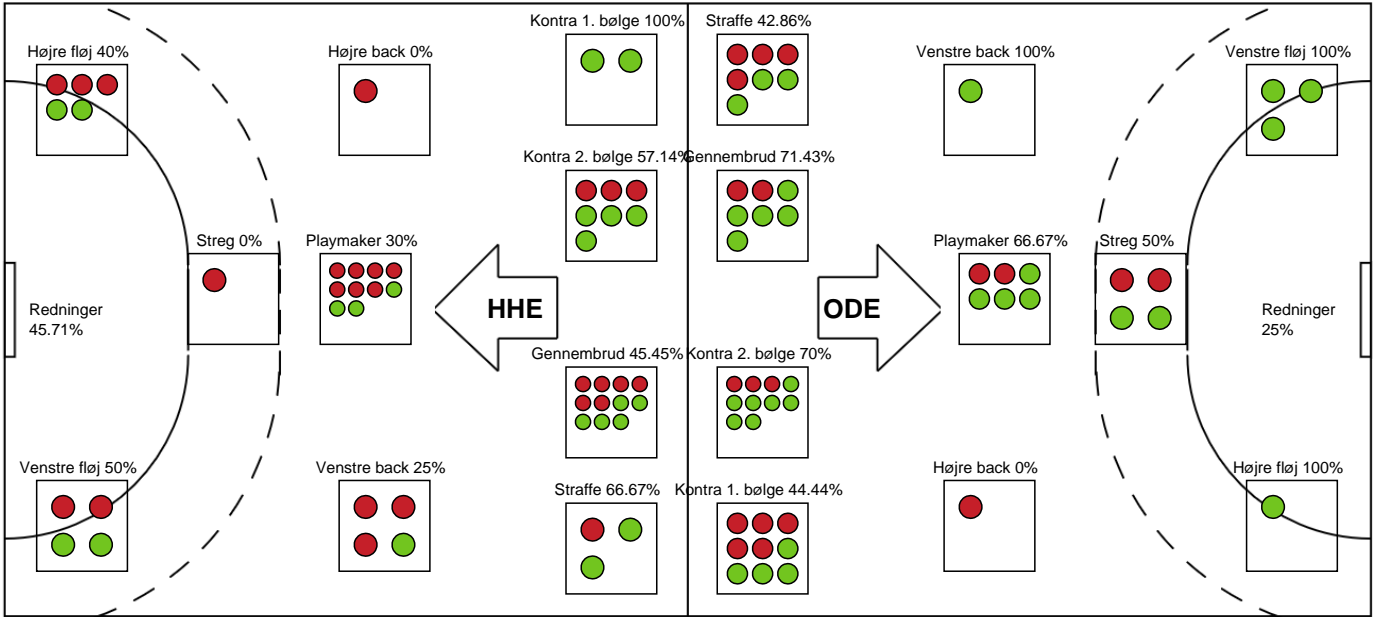

Målmænd

Nr	Navn	Redn/Skud	Straffe-Redn/skud	Total Redn/Skud	Mål imod	Skud forbi	Skud stolpe	Assist	Mål	Bold erob.	Fejl aflv.	Regelbrud	2 min udvis.	MEP
16	Althea Reinhardt	3/8 37.5%	0/1 0%	3/9 33.33%	6	2	1	0	0	0	0	0	0	0.35
38	Yara ten Holte	13/26 50%	1/2 50%	14/28 50%	14	3	2	0	0	0	0	0	0	3.47

Markspillere

Nr	Navn	Mål/Skud	Straffe-mål/skud	Total Mål/Skud	Assist	Tilkendt straffe	Forårsagede straffe	Rødt kort	Tabt bold	Bold erob.	Fejl aflv.	Regelbrud	2min udvis.	MEP
3	Maren Aardahl	0/1 0%	0/0 0%	0/1 0%	0	0	0	0	0	0	0	0	0	-0.4
7	Viola Leuchter	6/9 66.67%	1/1 100%	7/10 70%	1	0	0	0	0	0	2	1	0	3.35
8	Helene Fauske	4/6 66.67%	0/0 0%	4/6 66.67%	7	1	0	0	0	0	3	0	0	3.57
10	Anna Grundtvig	3/3 100%	1/2 50%	4/5 80%	0	0	0	0	0	0	0	0	0	2.25
11	Tina Abdulla	1/1 100%	0/1 0%	1/2 50%	0	0	0	0	0	0	0	0	0	0.3
20	Lysa Defo	2/5 40%	0/0 0%	2/5 40%	0	3	0	0	0	0	0	0	1	1.48
22	Ragnhild Dahl	1/1 100%	1/2 50%	2/3 66.67%	0	0	0	0	0	0	0	0	0	0.75
23	Elma Halilcevic	3/4 75%	0/0 0%	3/4 75%	0	0	0	0	0	0	0	0	0	1.85
32	Mie Højlund	1/2 50%	0/0 0%	1/2 50%	1	1	0	0	0	0	1	0	0	0.77
33	Thale Rushfeldt Deila	2/3 66.67%	0/0 0%	2/3 66.67%	1	2	0	0	0	1	2	0	0	1.99
34	Andrea Hansen	1/1 100%	0/1 0%	1/2 50%	0	0	0	0	0	1	0	0	0	0.6
44	Nikita Van Der Vliet	3/5 60%	0/0 0%	3/5 60%	2	0	3	0	0	1	1	0	0	1.35

Fordeling af mål og skud

Horsens Håndbold Elite - Odense Håndbold - 21-30 (10-14)

328928 / 16.04.2026, 18.30 / Sydbank Arena 1 - bane 1 / Bambuni Kvindeligaen - Slutspil Pulje 2

Logget af: Thomas Knudsen