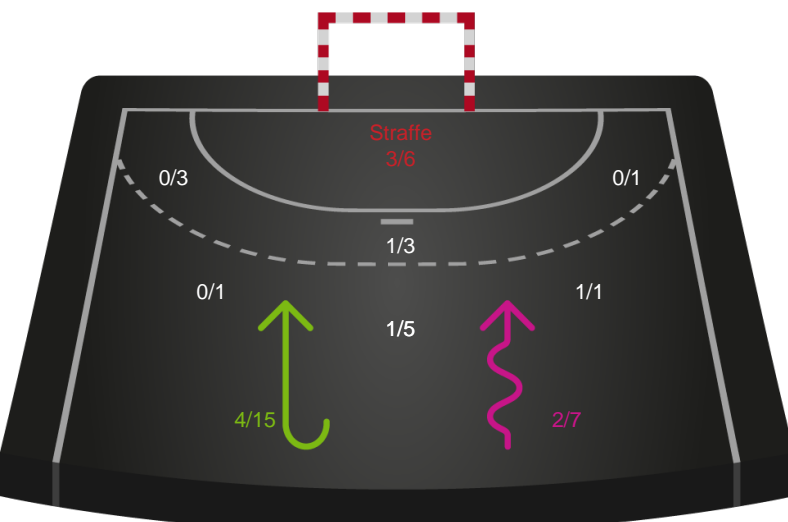

Shotplot for Total

Horsens Håndbold Elite - Odense Håndbold - 21-30 (10-14)

328928 / 16.04.2026, 18.30 / Sydbank Arena 1 - bane 1 / Bambuni Kvindeligaen - Slutspil Pulje 2

Logget af: Thomas Knudsen

Horsens Håndbold Elite

Redningsdiagram