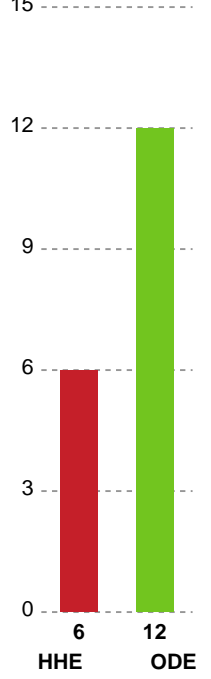

Målmænd

Nr	Navn	Redn/Skud	Straffe-Redn/skud	Total Redn/Skud	Mål imod	Skud forbi	Skud stolpe	Assist	Mål	Bold erob.	Fejl aflv.	Regelbrud	2 min udvis.	MEP
1	Mathilde Bisgaard	6/26 23.08%	2/4 50%	8/30 26.67%	22	2	2	0	0	0	0	0	0	0.63
26	Nora Persson	3/10 30%	1/2 50%	4/12 33.33%	8	0	1	0	0	0	0	0	0	0.87

Målmænd

Nr	Navn	Redn/Skud	Straffe-Redn/skud	Total Redn/Skud	Mål imod	Skud forbi	Skud stolpe	Assist	Mål	Bold erob.	Fejl aflv.	Regelbrud	2 min udvis.	MEP
16	Althea Reinhardt	3/8 37.5%	0/1 0%	3/9 33.33%	6	2	1	0	0	0	0	0	0	0.35
38	Yara ten Holte	13/26 50%	1/2 50%	14/28 50%	14	3	2	0	0	0	0	0	0	3.47

Angrebet sluttede med:

Skuddene endte med:

Teknisk fejl

2 min

Assist

Målforskel i løbet af kampen

Shotplot for Første halvleg

Horsens Håndbold Elite - Odense Håndbold - 21-30 (10-14)