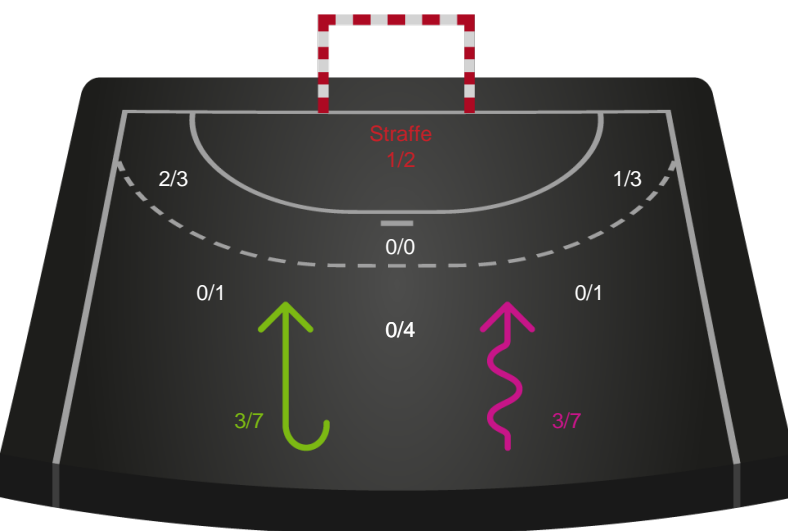

Horsens Håndbold Elite

Skuddiagram