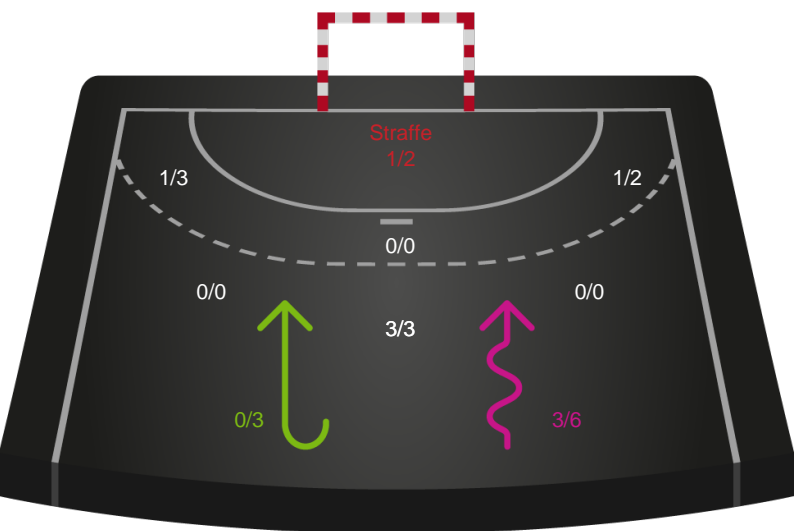

328928 / 16.04.2026, 18.30 / Sydbank Arena 1 - bane 1 / Bambuni Kvindeligaen - Slutspil Pulje 2

Logget af: Thomas Knudsen

Horsens Håndbold Elite

Redningsdiagram

Kontra

Gennembrud

Odense Håndbold

Redningsdiagram