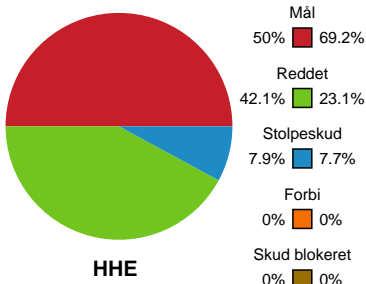

Skuddene endte med: