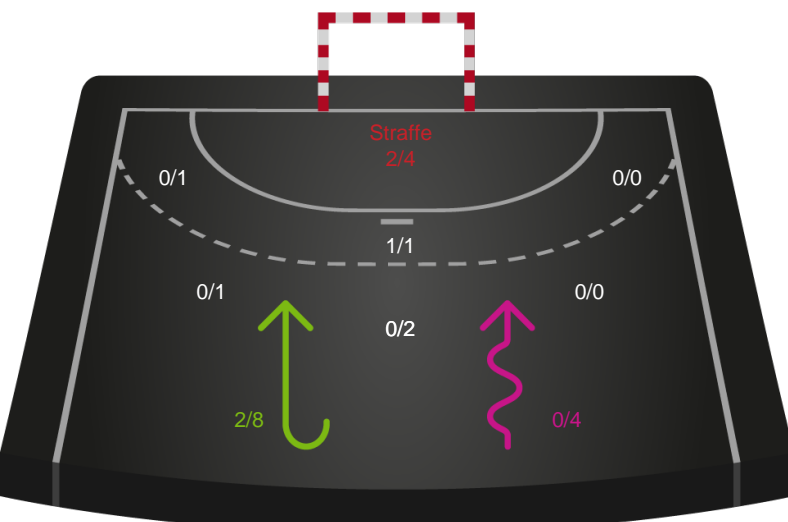

Shotplot for Anden halvleg

Horsens Håndbold Elite - Odense Håndbold - 21-30 (10-14)

328928 / 16.04.2026, 18.30 / Sydbank Arena 1 - bane 1 / Bambuni Kvindeligaen - Slutspil Pulje 2

Logget af: Thomas Knudsen

Horsens Håndbold Elite

Redningsdiagram