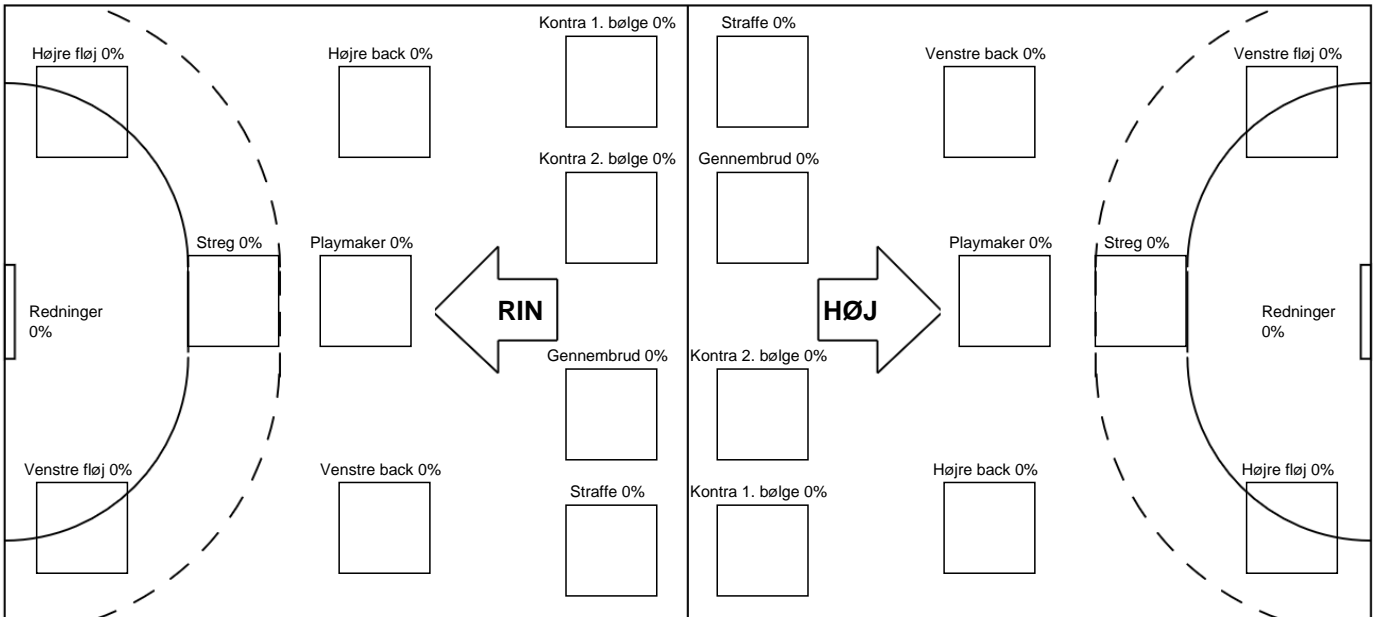

SPILLERSTATISTIK

Ringkøbing Håndbold - HØJ Elite Kvinder - 0-0 (0-0)

319925 / 25.04.2026, 15.00 / Green Sports Arena - Hal 1 / Bambuni Kvindeligaen - Kvindeligaen Kvalifikation

HØJ Elite Kvinder

Målmænd

Nr	Navn	Redn/Skud	Straffe-Redn/skud	Total Redn/Skud	Mål imod	Skud forbi	Skud stolpe	Assist	Mål	Bold erob.	Fejl afv.	Regelbrud	2 min udvis.	MEP
----	------	-----------	-------------------	-----------------	----------	------------	-------------	--------	-----	------------	-----------	-----------	--------------	-----

Markspillere

Nr	Navn	Mål/Skud	Straffe-mål/skud	Total Mål/Skud	Assist	Tilkendt straffe	Forårsagede straffe	Rødt kort	Tabt bold	Bold erob.	Fejl afv.	Regelbrud	2min udvis.	MEP
----	------	----------	------------------	----------------	--------	------------------	---------------------	-----------	-----------	------------	-----------	-----------	-------------	-----

Fordeling af mål og skud

Ringkøbing Håndbold - HØJ Elite Kvinder - 0-0 (0-0)

319925 / 25.04.2026, 15.00 / Green Sports Arena - Hal 1 / Bambuni Kvindeligaen - Kvindeligaen Kvalifikation

Angrebet sluttede med: